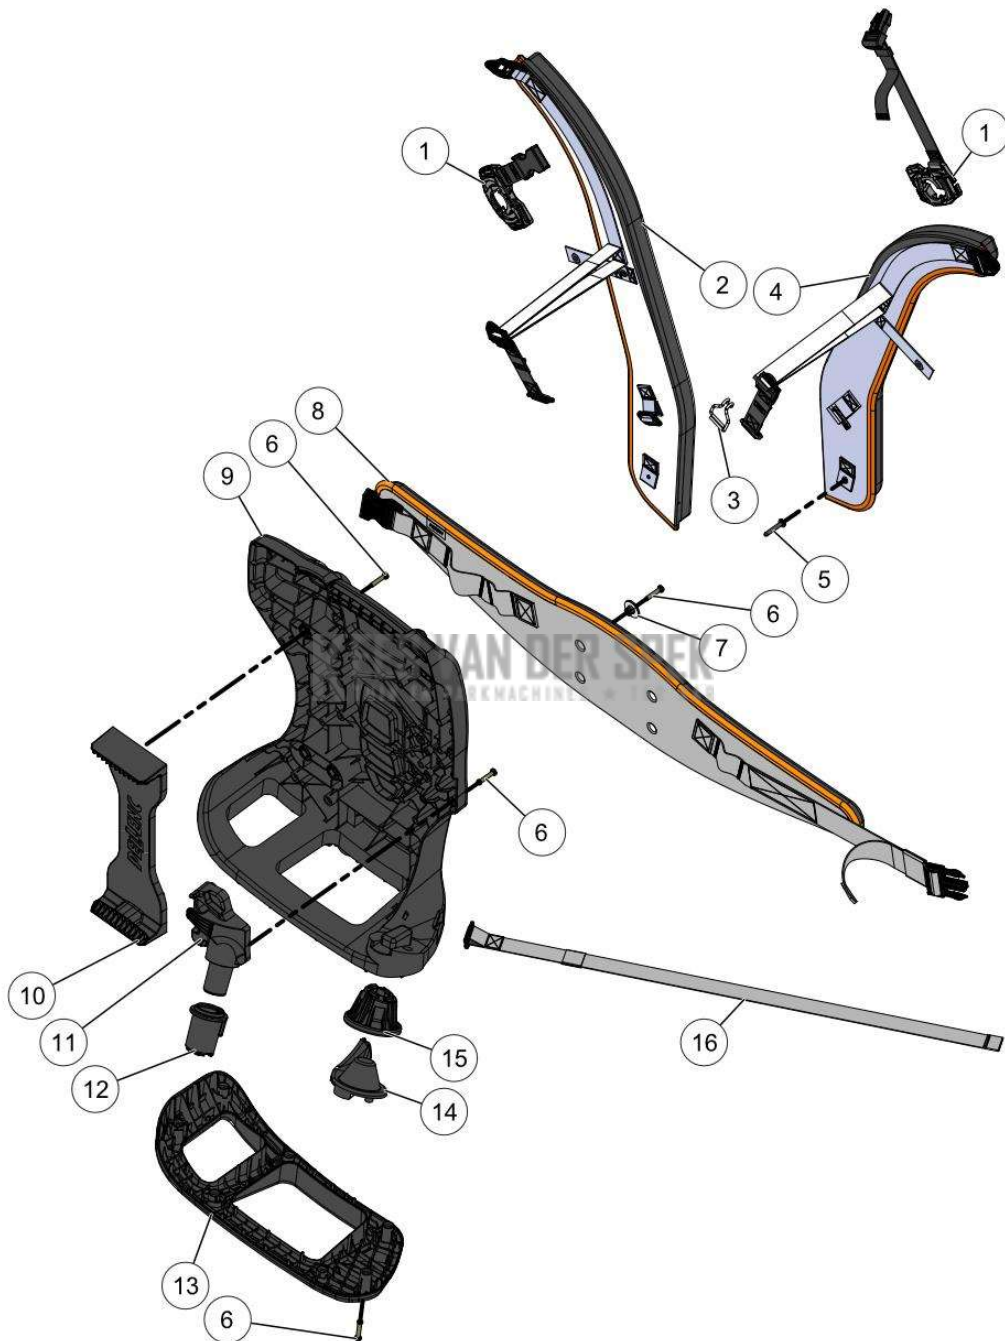

Vervangonderdelen *Mechanisch*

57_21_004A

nr.	Artikelnumme	Beschrijving	Hoe	Opmerkingen
1	132242		2	
2	148538	SCHOUDERBAND RECHTS	1	
3	148617	OPBERGHAAK - BP	1	
4	148539	SCHOUDERBAND LINKS	1	
5	73207	SCHROEF DELTA PT WN5451 50-30 ZN	2	
6	121477	SCHROEF DELTA PT WN5452 50-25	30	
7	118403		4	
8	148537	CEINTURE DRAAGHARNAS - BP	1	
9	148535		1	
10	148536	ACCUSTEUN - BP	1	
11	148543		1	
12	148545	AFDICHTING SPIL ONDER - BP	1	
13	148546	VOET VERVOER - BP	1	
14	148542	VOET VERVOER - BP	1	
15	148544	AFDICHTING SPIL BOVEN - BP	1	
16	148541	AFSTELBAND SCHOUDERBAND - BP	1	

KEES VAN DER SPEK
TUIN EN PARKMACHINES * TER AAR