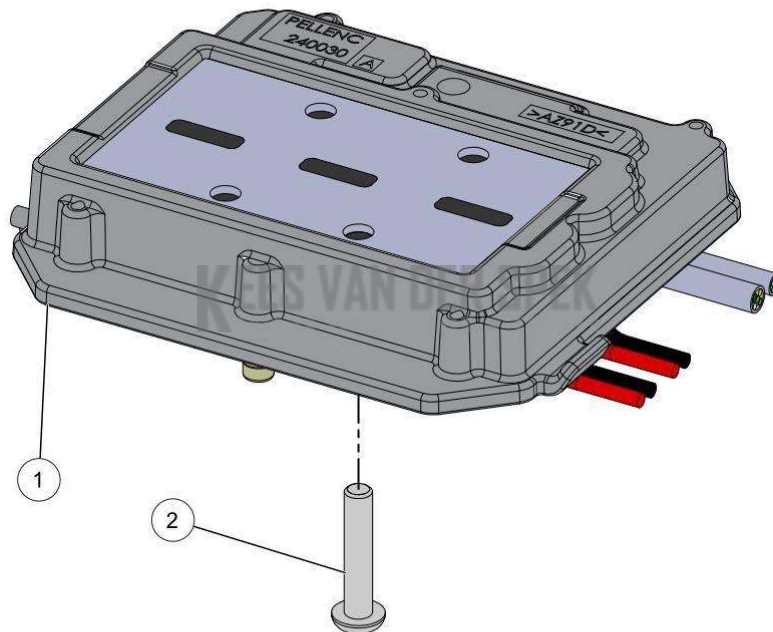

57_21_008A

nr.	Artikelnumme	Beschrijving	Hoe	Opmerkingen
1	148622		1	KIT A*
2	111528		4	KIT A*
A	159679	KIT CONTROLEKAART MOTOR - BP	1	

KEES VAN DER SPEK
TUIN EN PARKMACHINES * TER AAR