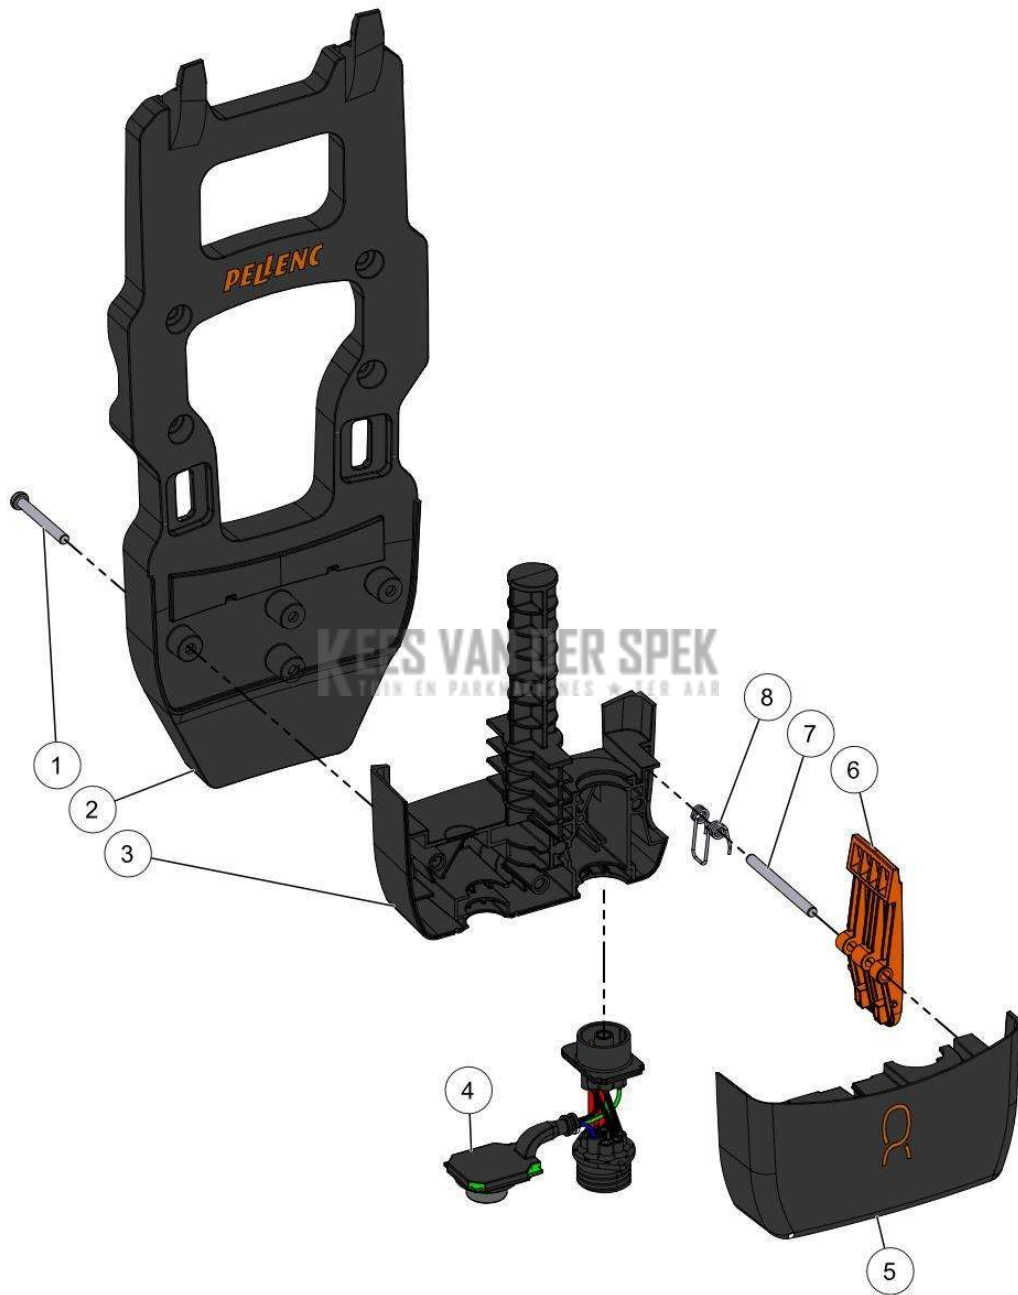

Vervangonderdelen *Medeplichtig*

57_21_006A

PELLENC 57221 - AIRION BACKPACK / 57221 - AIRION BACKPACK - 2021 /

nr.	Artikelnumme	Beschrijving	Hoe	Opmerkingen
1	145436	SCHROEF WUPLAST W1452 5-40 Z	4	
2	142833	RUGHARNAS BATTERIJ 4P/2P	1	
3	134982	INT. OMHULSEL HARNAS BATTERIJ	1	
4	139545	KAART KNOP HARNAS ACCU 4P/2P	1	
5	134983	EXT. OMHULSEL HARNAS BATTERIJ	1	
6	143224		1	
7	134803		1	
8	132556		1	

KEES VAN DER SPEK
TUIN EN PARKMACHINES * TER AAR