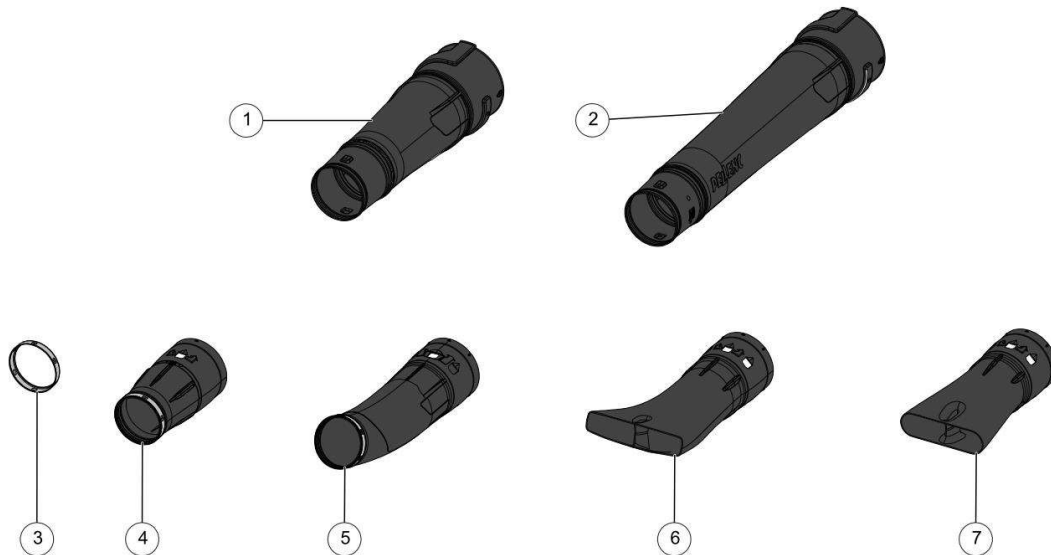

24	148530	INLAAT - BP	1
25	148625	TOEGANGS- EN	1
26	148571	KLEMRING GEREEDSCHAP - BP	1
27	162828		1
28	148554	DRAAIBUS - BP	1
A	159680	KIT PROPELLER - BP	1
B	159681	KIT GEREEDSCHAPSKAPPEN - BP	1

nr.	Artikelnumm	Beschrijving	Hoe	Opmerkingen
1	131837	LOT VAN 20 DELTA PT SCHROEVEN	1	
2	148586	KAP RECHTS OVERMOLDED HMI - BP	1	
3	80883	SCHROEF CBX M5-35 Z	1	
4	148557	VOET RECHTS HMI - BP	32	
5	65800		1	
6	148558	RING-KANAALFLENS	8	
7	148556	VOET LINKS HMI -BP	1	
8	148560	PIN MET SCHROEFDRAAD - BP	1	
9	148559	HENDEL - BP	1	
10	148597	ONTLAADONDERDEEL HMI - BP	1	
11	132977		1	KIT A
12	148606		2	KIT A
13	148594		1	KIT A
14	148595	PLATTE VEER HMI - BP	1	
15	148590	GLAS HMI-LED - BP	1	
16	148592	SELECTIEKNOP HMI - BP	1	
17	156940	KAP LINKS HMI VOORGEMONTEERD -	1	
18	148593	HEFBOOM HMI - BP	1	
A	156933	HENDEL HMI VOORGEMONTEERD - BP	1	

KEES VAN DER SPEK
57_21_004A

nr.	Artikelnumm	Beschrijving	Hoe	Opmerkingen
1	132242		2	
2	148538	SCHOUDERBAND LINKS	1	
3	148617	OPBERGHAAK - BP	1	
4	148539	SCHOUDERBAND RECHTS	1	
5	73207	SCHROEF DELTA PT WN5451 50-30 ZN	2	
6	121477	SCHROEF DELTA PT WN5452 50-25	30	
7	118403		4	KIT A
8	148537	CEINTURE DRAAGHARNAS - BP	1	
9	158395	DRAAGBEHUIZING	1	
10	148536	ACCUSTEUN - BP	1	
11	148543		1	
12	148545	AFDICHTING SPIL ONDER - BP	1	
13	148546	VOET VERVOER - BP	1	
14	148542	VOET VERVOER - BP	1	
15	148544	AFDICHTING SPIL BOVEN - BP	1	
16	148541	AFSTELBAND SCHOUDERBAND - BP	1	
17	118404		1	KIT A
A	154702	HARNAS ACCU 250 >=2022	1	

Kees van der Spek
57 21 005A

nr.	Artikelnumm	Beschrijving	Hoe	Opmerkingen
1	148547	KORTE SECUNDAIRE BLAASPIJP - BP	1	
2	148548	LANGE SECUNDAIRE BLAASPIJP - BP	1	
3	148553	ANTI-SLIJTAGE RING - BP	1	
4	148552	ANTI-SLIJTAGE EINDSTUK - BP	1	
5	159701	ACCESSOIRE GEBOGEN RONDE	1	
6	159700	ACCESSOIRE GEBOGEN PLATTE	1	
7	159699	ACCESSOIRE PLATTE BLAASMOND -	1	