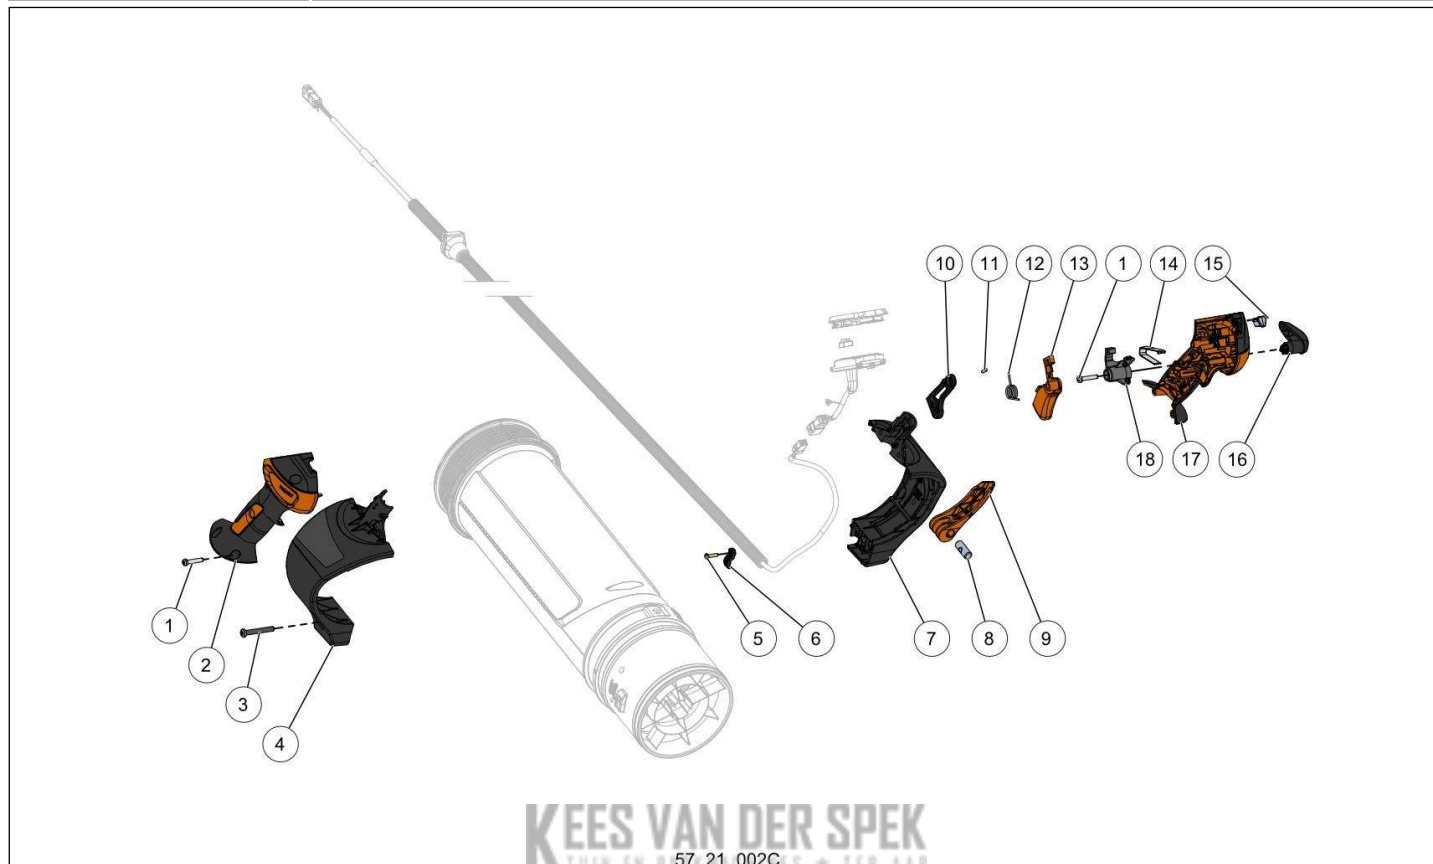

nr.	Artikelnumm	Beschrijving	Hoe	Opmerkingen
1	131837	LOT VAN 20 DELTA PT SCHROEVEN	1	
2	148586	KAP RECHTS OVERMOLDED HMI - BP	1	
3	80883	SCHROEF CBX M5-35 Z	1	
4	148557	VOET RECHTS HMI - BP	32	
5	65800		1	
6	148558	RING-KANAALFLENS	8	
7	148556	VOET LINKS HMI -BP	1	
8	148560	PIN MET SCHROEFDRAAD - BP	1	
9	148559	HENDEL - BP	1	
10	148597	ONTLAADONDERDEEL HMI - BP	1	
11	132977		1	KIT A
12	148606		2	KIT A
13	148594		1	KIT A
14	148595	PLATTE VEER HMI - BP	1	
15	148590	GLAS HMI-LED - BP	1	
16	148592	SELECTIEKNOP HMI - BP	1	
17	156940	KAP LINKS HMI VOORGEMONTEERD -	1	
18	148593	HEFBOOM HMI - BP	1	
A	156933	HENDEL HMI VOORGEMONTEERD - BP	1