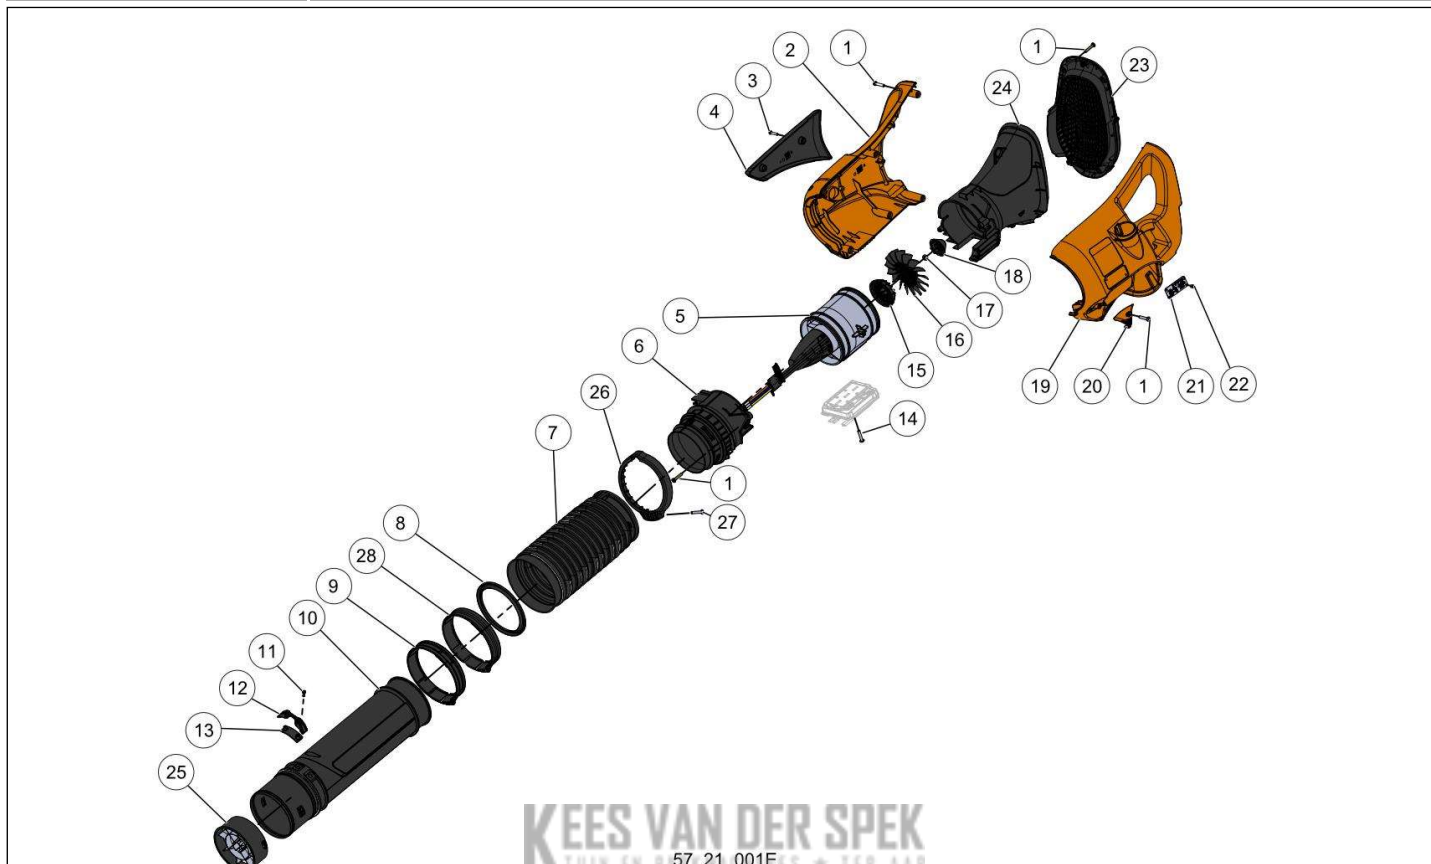

Website www.pellenc.com

Vervangonderdelen *Mechanisch*

nr.	Artikelnumm	Beschrijving	Hoe	Opmerkingen
1	121477	SCHROEF DELTA PT WN5452 50-25	32	KIT B*
2	148529		1	KIT B*
3	131837	LOT VAN 20 DELTA PT SCHROEVEN	8	KIT B*
4	148533	STOOTRAND - BP	1	KIT B*
5	156926	COMPLETE TURBINE- lage druk	1	
6	148531	UITLAAT - BP	1	
7	146008	SLANG - BP	1	
8	158962		1	
9	148555	KLEMRING - BP	1	
10	156941	HOOFDBLAASPIJP	1	
11	73848	SCHROEF DELTA PT WN5452 40X12	2	
12	148615	OPBERGRING - BP	1	
13	148616	INZET OPBERGRING - BP	1	
14	111528		4	
15	148564		1	KIT A*
16	148562		1	KIT A*
17	11241	ECROU FREIN H M6 INOX	1	KIT A*
18	148575		1	KIT A*
19	148528		1	KIT B
20	148532		1	
21	148566		1	
22	114302		2	KIT B
23	148527	GRILL - BP	1	

KEES VAN DER SPEK
57_21_004A

nr.	Artikelnumm	Beschrijving	Hoe	Opmerkingen
1	132242		2	
2	148538	SCHOUDERBAND LINKS	1	
3	148617	OPBERGHAAK - BP	1	
4	148539	SCHOUDERBAND RECHTS	1	
5	73207	SCHROEF DELTA PT WN5451 50-30 ZN	2	
6	121477	SCHROEF DELTA PT WN5452 50-25	30	
7	118403		4	KIT A
8	148537	CEINTURE DRAAGHARNAS - BP	1	
9	158395	DRAAGBEHUIZING	1	
10	148536	ACCUSTEUN - BP	1	
11	148543		1	
12	148545	AFDICHTING SPIL ONDER - BP	1	
13	148546	VOET VERVOER - BP	1	
14	148542	VOET VERVOER - BP	1	
15	148544	AFDICHTING SPIL BOVEN - BP	1	
16	148541	AFSTELBAND SCHOUDERBAND - BP	1	
17	118404		1	KIT A
A	154702	HARNAS ACCU 250 >=2022	1	