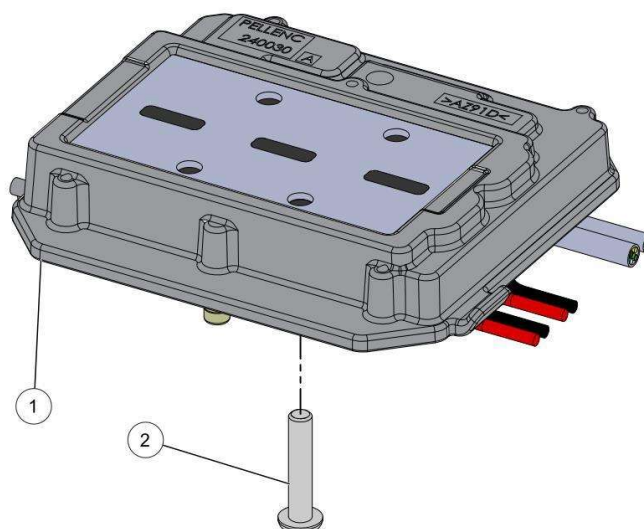

24	148530	INLAAT - BP	1
25	148625	TOEGANGS- EN	1
26	148571	KLEMRING GEREEDSCHAP - BP	1
27	162828		1
28	148554	DRAAIBUS - BP	1
A	159680	KIT PROPELLER - BP	1
B	159681	KIT GEREEDSCHAPSKAPPEN - BP	1

nr.	Artikelnumm	Beschrijving	Hoe	Opmerkingen
1	131837	LOT VAN 20 DELTA PT SCHROEVEN	1	
2	148586	KAP RECHTS OVERMOLDED HMI - BP	1	
3	80883	SCHROEF CBX M5-35 Z	1	
4	148557	VOET RECHTS HMI - BP	32	
5	65800		1	
6	148558	RING-KANAALFLENS	8	
7	148556	VOET LINKS HMI -BP	1	
8	148560	PIN MET SCHROEFDRAAD - BP	1	
9	148559	HENDEL - BP	1	
10	148597	ONTLAADONDERDEEL HMI - BP	1	
11	132977		1	KIT A
12	148606		2	KIT A
13	148594		1	KIT A
14	148595	PLATTE VEER HMI - BP	1	
15	148590	GLAS HMI-LED - BP	1	
16	148592	SELECTIEKNOP HMI - BP	1	
17	156940	KAP LINKS HMI VOORGEMONTEERD -	1	
18	148593	HEFBOOM HMI - BP	1	
A	156933	HENDEL HMI VOORGEMONTEERD - BP	1	

KEES VAN DER SPEK
57_21_004A

nr.	Artikelnumm	Beschrijving	Hoe	Opmerkingen
1	132242		2	
2	148538	SCHOUDERBAND LINKS	1	
3	148617	OPBERGHAAK - BP	1	
4	148539	SCHOUDERBAND RECHTS	1	
5	73207	SCHROEF DELTA PT WN5451 50-30 ZN	2	
6	121477	SCHROEF DELTA PT WN5452 50-25	30	
7	118403		4	KIT A
8	148537	CEINTURE DRAAGHARNAS - BP	1	
9	158395	DRAAGBEHUIZING	1	
10	148536	ACCUSTEUN - BP	1	
11	148543		1	
12	148545	AFDICHTING SPIL ONDER - BP	1	
13	148546	VOET VERVOER - BP	1	
14	148542	VOET VERVOER - BP	1	
15	148544	AFDICHTING SPIL BOVEN - BP	1	
16	148541	AFSTELBAND SCHOUDERBAND - BP	1	
17	118404		1	KIT A
A	154702	HARNAS ACCU 250 >=2022	1	