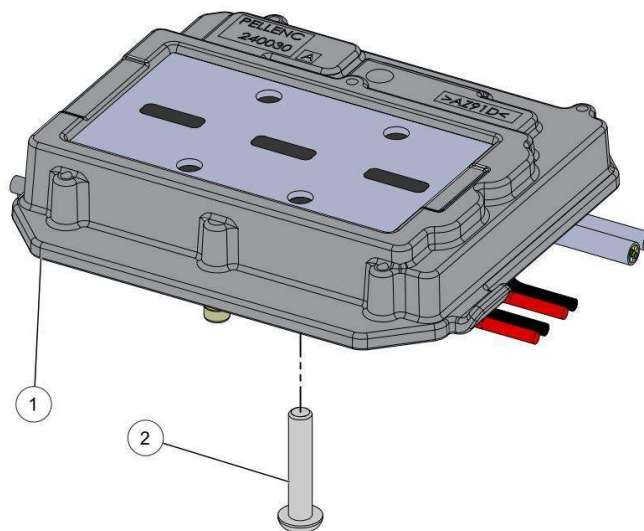

KEES VAN DER SPEK
57_21_008A

nr.	Artikelnumm	Beschrijving	Hoe	Opmerkingen
1	148622		1	KIT A*
2	111528		4	KIT A*
A	159679	KIT CONTROLEKAART MOTOR - BP	1