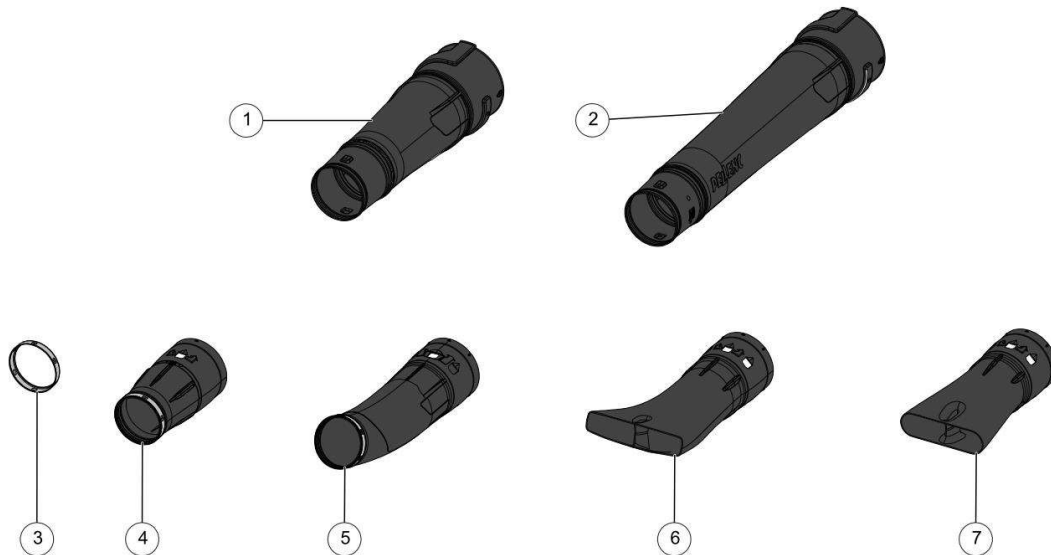

nr.	Artikelnumm	Beschrijving	Hoe	Opmerkingen
1	132242		2	
2	148538	SCHOUDERBAND LINKS	1	
3	148617	OPBERGHAAK - BP	1	
4	148539	SCHOUDERBAND RECHTS	1	
5	73207	SCHROEF DELTA PT WN5451 50-30 ZN	2	
6	121477	SCHROEF DELTA PT WN5452 50-25	30	
7	118403		4	KIT A
8	148537	CEINTURE DRAAGHARNAS - BP	1	
9	158395	DRAAGBEHUIZING	1	
10	148536	ACCUSTEUN - BP	1	
11	148543		1	
12	148545	AFDICHTING SPIL ONDER - BP	1	
13	148546	VOET VERVOER - BP	1	
14	148542	VOET VERVOER - BP	1	
15	148544	AFDICHTING SPIL BOVEN - BP	1	
16	148541	AFSTELBAND SCHOUDERBAND - BP	1	
17	118404		1	KIT A
A	154702	HARNAS ACCU 250 >=2022	1	

KEES VAN DER SPEK
57_21_008A

nr.	Artikelnumm	Beschrijving	Hoe	Opmerkingen
1	148622		1	KIT A*
2	111528		4	KIT A*
A	159679	KIT CONTROLEKAART MOTOR - BP	1	

nr.	Artikelnumm	Beschrijving	Hoe	Opmerkingen
1	150585	VOEDINGSKABEL BP	1	
2	148534	DRAADDOERVOER HMI - BP	1	
3	148608	VERLENGSNOER HMI - BP	1	
4	148589	GLAS OVERMOLDED HMI - BP	1	
5	148591	AANSLAG MENUKNOP - BP	1	
6	148587	OVERMOLDED PCB HMI - BP	1	

Vervangonderdelen

Medeplichtig

Kees van der Spek
57 21 005A

nr.	Artikelnumm	Beschrijving	Hoe	Opmerkingen
1	148547	KORTE SECUNDAIRE BLAASPIJP - BP	1	
2	148548	LANGE SECUNDAIRE BLAASPIJP - BP	1	
3	148553	ANTI-SLIJTAGE RING - BP	1	
4	148552	ANTI-SLIJTAGE EINDSTUK - BP	1	
5	159701	ACCESSOIRE GEBOGEN RONDE	1	
6	159700	ACCESSOIRE GEBOGEN PLATTE	1	
7	159699	ACCESSOIRE PLATTE BLAASMOND -	1	