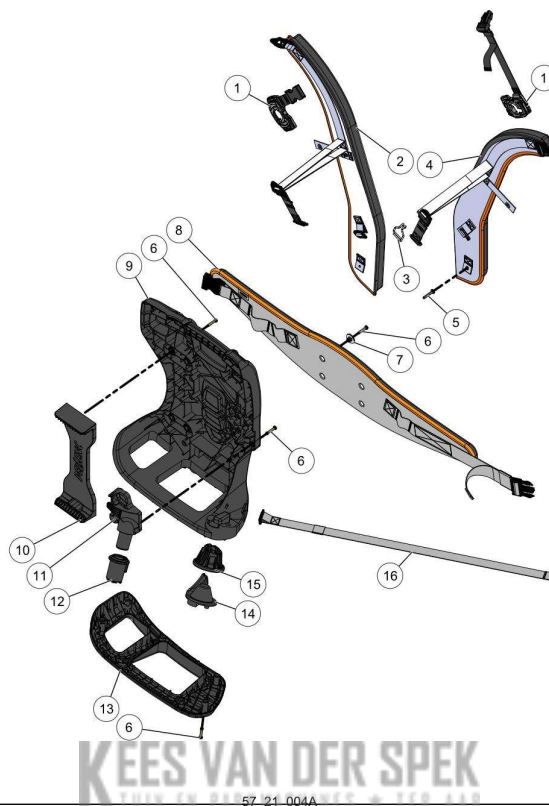

Website www.pellenc.com

Vervangonderdelen *Mechanisch*

KEES VAN DER SPEK
57_21_001E

nr.	Artikelnumm	Beschrijving	Hoe	Opmerkingen
1	121477	SCHROEF DELTA PT WN5452 50-25	32	KIT B*
2	148529		1	KIT B*
3	131837	LOT VAN 20 DELTA PT SCHROEVEN	8	KIT B*
4	148533	STOOTRAND - BP	1	KIT B*
5	156926	COMPLETE TURBINE- lage druk	1	
6	148531	UITLAAT - BP	1	
7	146008	SLANG - BP	1	
8	158962		1	
9	148555	KLEMRING - BP	1	
10	156941	HOOFDBLAASPIJP	1	
11	73848	SCHROEF DELTA PT WN5452 40X12	2	
12	148615	OPBERGRING - BP	1	
13	148616	INZET OPBERGRING - BP	1	
14	111528		4	
15	148564		1	KIT A*
16	148562		1	KIT A*
17	11241	ECROU FREIN H M6 INOX	1	KIT A*
18	148575		1	KIT A*
19	148528		1	KIT B
20	148532		1	
21	148566		1	
22	114302		2	KIT B
23	148527	GRILL - BP	1	

24	148530	INLAAT - BP	1
25	148625	TOEGANGS- EN	1
26	148571	KLEMRING GEREEDSCHAP - BP	1
27	162828		1
28	148554	DRAAIBUS - BP	1
A	159680	KIT PROPELLER - BP	1
B	159681	KIT GEREEDSCHAPSKAPPEN - BP	1

nr.	Artikelnumm	Beschrijving	Hoe	Opmerkingen
1	131837	LOT VAN 20 DELTA PT SCHROEVEN	1	
2	148586	KAP RECHTS OVERMOLDED HMI - BP	1	
3	80883	SCHROEF CBX M5-35 Z	1	
4	148557	VOET RECHTS HMI - BP	32	
5	65800		1	
6	148558	RING-KANAALFLENS	8	
7	148556	VOET LINKS HMI -BP	1	
8	148560	PIN MET SCHROEFDRAAD - BP	1	
9	148559	HENDEL - BP	1	
10	148597	ONTLAADONDERDEEL HMI - BP	1	
11	132977		1	KIT A
12	148606		2	KIT A
13	148594		1	KIT A
14	148595	PLATTE VEER HMI - BP	1	
15	148590	GLAS HMI-LED - BP	1	
16	148592	SELECTIEKNOP HMI - BP	1	
17	156940	KAP LINKS HMI VOORGEMONTEERD -	1	
18	148593	HEFBOOM HMI - BP	1	
A	156933	HENDEL HMI VOORGEMONTEERD - BP	1	