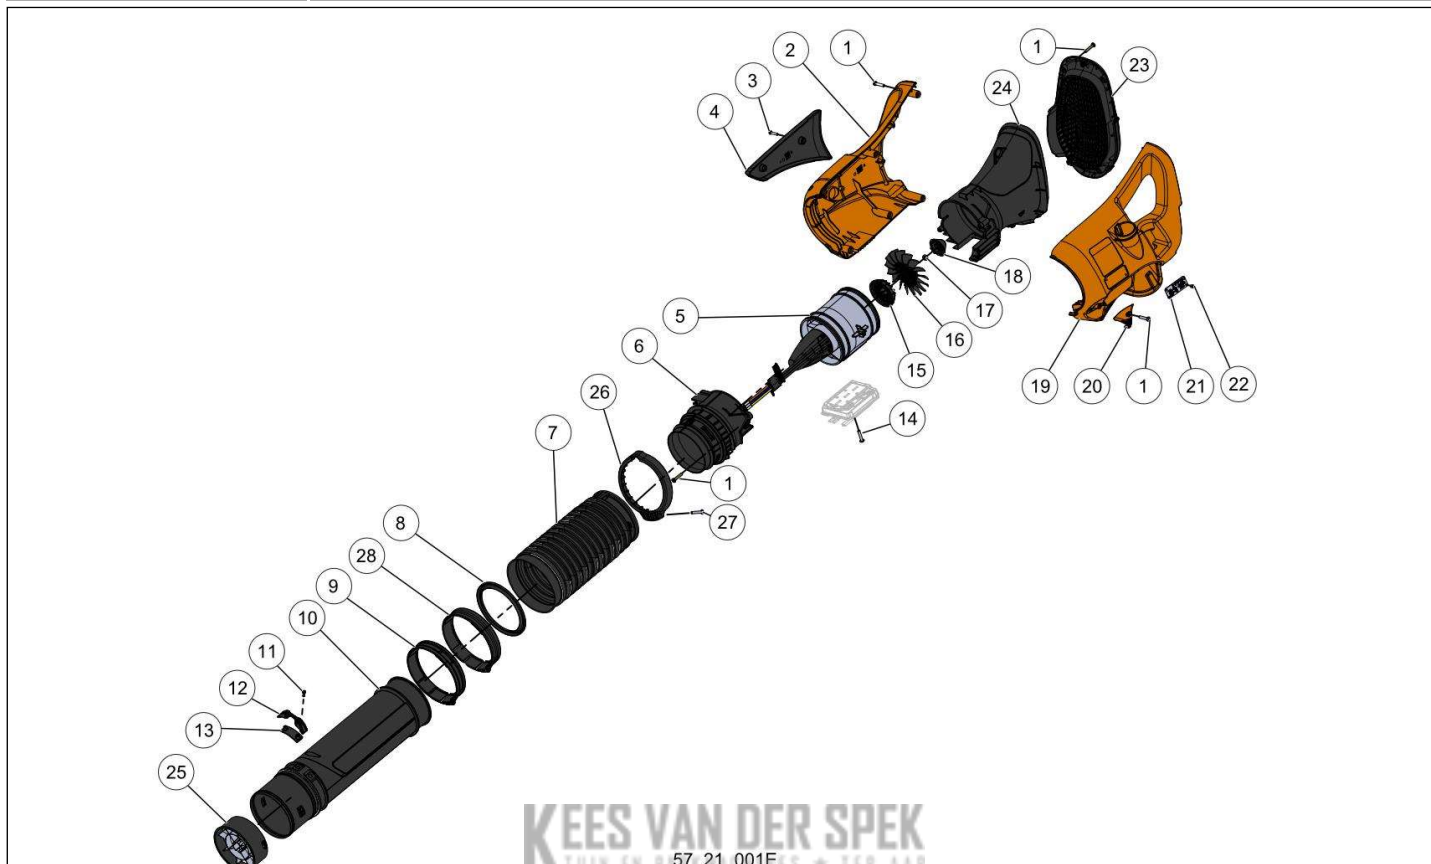

Website www.pellenc.com

Vervangonderdelen *Mechanisch*

KEES VAN DER SPEK
57_21_001E

nr.	Artikelnumm	Beschrijving	Hoe	Opmerkingen
1	121477	SCHROEF DELTA PT WN5452 50-25	32	KIT B*
2	148529		1	KIT B*
3	131837	LOT VAN 20 DELTA PT SCHROEVEN	8	KIT B*
4	148533	STOOTRAND - BP	1	KIT B*
5	156926	COMPLETE TURBINE- lage druk	1	
6	148531	UITLAAT - BP	1	
7	146008	SLANG - BP	1	
8	158962		1	
9	148555	KLEMRING - BP	1	
10	156941	HOOFDBLAASPIJP	1	
11	73848	SCHROEF DELTA PT WN5452 40X12	2	
12	148615	OPBERGRING - BP	1	
13	148616	INZET OPBERGRING - BP	1	
14	111528		4	
15	148564		1	KIT A*
16	148562		1	KIT A*
17	11241	ECROU FREIN H M6 INOX	1	KIT A*
18	148575		1	KIT A*
19	148528		1	KIT B
20	148532		1	
21	148566		1	
22	114302		2	KIT B
23	148527	GRILL - BP	1	

24	148530	INLAAT - BP	1
25	148625	TOEGANGS- EN	1
26	148571	KLEMRING GEREEDSCHAP - BP	1
27	162828		1
28	148554	DRAAIBUS - BP	1
A	159680	KIT PROPELLER - BP	1
B	159681	KIT GEREEDSCHAPSKAPPEN - BP	1

nr.	Artikelnumm	Beschrijving	Hoe	Opmerkingen
1	131837	LOT VAN 20 DELTA PT SCHROEVEN	1	
2	148586	KAP RECHTS OVERMOLDED HMI - BP	1	
3	80883	SCHROEF CBX M5-35 Z	1	
4	148557	VOET RECHTS HMI - BP	32	
5	65800		1	
6	148558	RING-KANAALFLENS	8	
7	148556	VOET LINKS HMI -BP	1	
8	148560	PIN MET SCHROEFDRAAD - BP	1	
9	148559	HENDEL - BP	1	
10	148597	ONTLAADONDERDEEL HMI - BP	1	
11	132977		1	KIT A
12	148606		2	KIT A
13	148594		1	KIT A
14	148595	PLATTE VEER HMI - BP	1	
15	148590	GLAS HMI-LED - BP	1	
16	148592	SELECTIEKNOP HMI - BP	1	
17	156940	KAP LINKS HMI VOORGEMONTEERD -	1	
18	148593	HEFBOOM HMI - BP	1	
A	156933	HENDEL HMI VOORGEMONTEERD - BP	1	