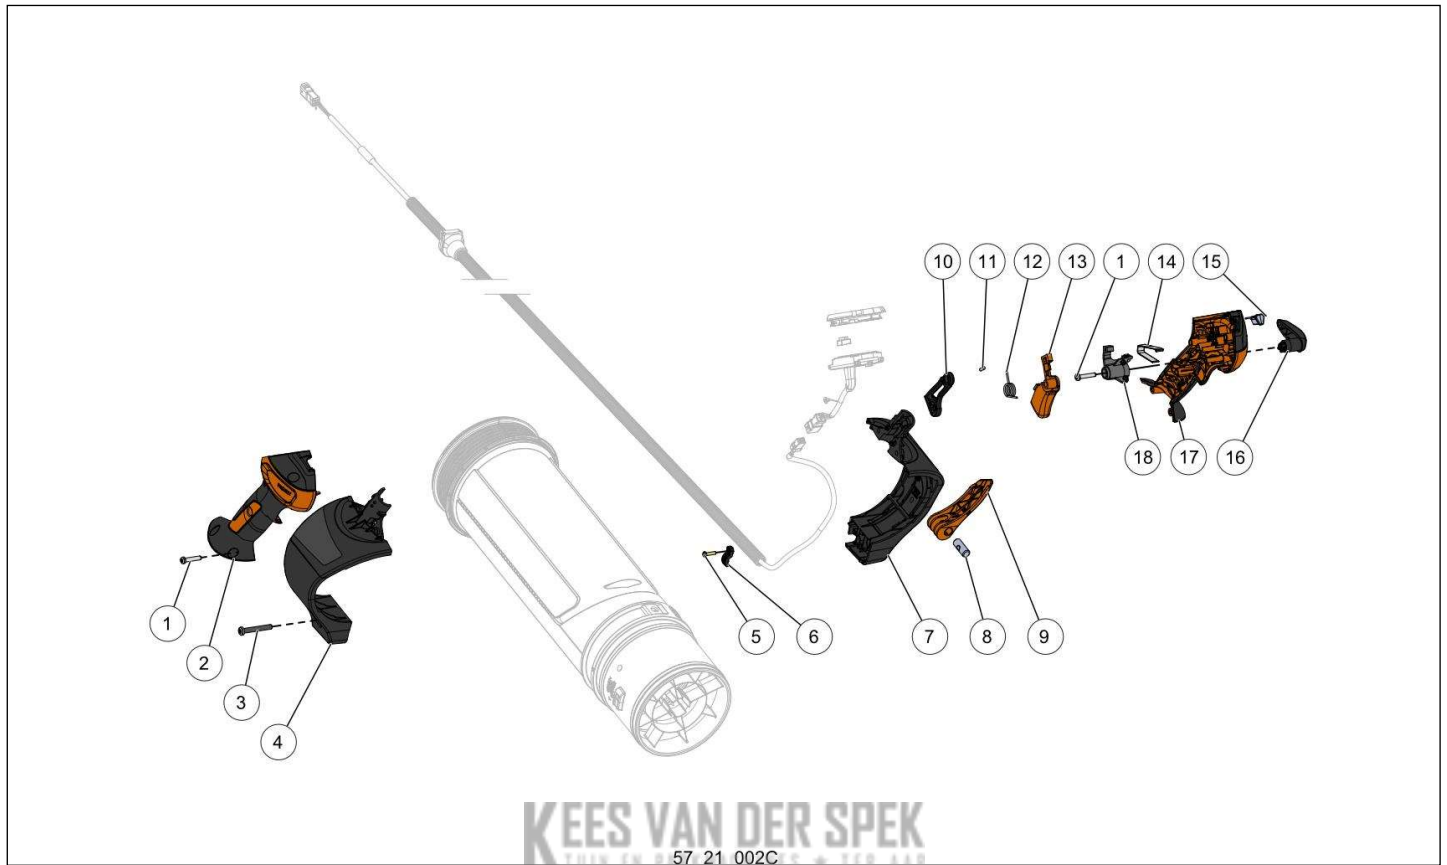

Website www.pellenc.com

Vervangonderdelen *Mechanisch*

KEES VAN DER SPEK
57_21_001E

nr.	Artikelnumm	Beschrijving	Hoe	Opmerkingen
1	121477	SCHROEF DELTA PT WN5452 50-25	32	KIT B*
2	148529		1	KIT B*
3	131837	LOT VAN 20 DELTA PT SCHROEVEN	8	KIT B*
4	148533	STOOTRAND - BP	1	KIT B*
5	156926	COMPLETE TURBINE- lage druk	1	
6	148531	UITLAAT - BP	1	
7	146008	SLANG - BP	1	
8	158962		1	
9	148555	KLEMRING - BP	1	
10	156941	HOOFDBLAASPIJP	1	
11	73848	SCHROEF DELTA PT WN5452 40X12	2	
12	148615	OPBERGRING - BP	1	
13	148616	INZET OPBERGRING - BP	1	
14	111528		4	
15	148564		1	KIT A*
16	148562		1	KIT A*
17	11241	ECROU FREIN H M6 INOX	1	KIT A*
18	148575		1	KIT A*
19	148528		1	KIT B
20	148532		1	
21	148566		1	
22	114302		2	KIT B
23	148527	GRILL - BP	1	

24	148530	INLAAT - BP	1
25	148625	TOEGANGS- EN	1
26	148571	KLEMRING GEREEDSCHAP - BP	1
27	162828		1
28	148554	DRAAIBUS - BP	1
A	159680	KIT PROPELLER - BP	1
B	159681	KIT GEREEDSCHAPSKAPPEN - BP	1

nr.	Artikelnumm	Beschrijving	Hoe	Opmerkingen
1	131837	LOT VAN 20 DELTA PT SCHROEVEN	1	
2	148586	KAP RECHTS OVERMOLDED HMI - BP	1	
3	80883	SCHROEF CBX M5-35 Z	1	
4	148557	VOET RECHTS HMI - BP	32	
5	65800		1	
6	148558	RING-KANAALFLENS	8	
7	148556	VOET LINKS HMI -BP	1	
8	148560	PIN MET SCHROEFDRAAD - BP	1	
9	148559	HENDEL - BP	1	
10	148597	ONTLAADONDERDEEL HMI - BP	1	
11	132977		1	KIT A
12	148606		2	KIT A
13	148594		1	KIT A
14	148595	PLATTE VEER HMI - BP	1	
15	148590	GLAS HMI-LED - BP	1	
16	148592	SELECTIEKNOP HMI - BP	1	
17	156940	KAP LINKS HMI VOORGEMONTEERD -	1	
18	148593	HEFBOOM HMI - BP	1	
A	156933	HENDEL HMI VOORGEMONTEERD - BP	1	