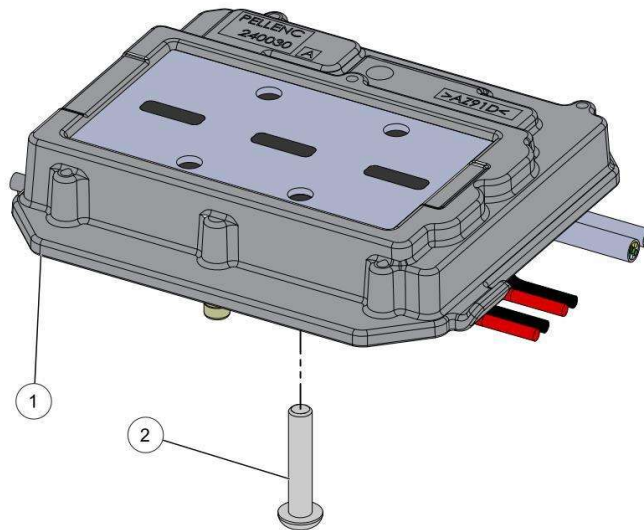

Vervangonderdelen *Mechanisch*

KEES VAN DER SPEK
57_21_002C

nr.	Artikelnumm	Beschrijving	Hoe	Opmerkingen
1	131837	LOT VAN 20 DELTA PT SCHROEVEN	1	
2	148586	KAP RECHTS OVERMOLDED HMI - BP	1	
3	80883	SCHROEF CBX M5-35 Z	1	
4	148557	VOET RECHTS HMI - BP	32	
5	65800		1	
6	148558	RING-KANAALFLENS	8	
7	148556	VOET LINKS HMI -BP	1	
8	148560	PIN MET SCHROEFDRAAD - BP	1	
9	148559	HENDEL - BP	1	
10	148597	ONTLAADONDERDEEL HMI - BP	1	
11	132977		1	KIT A
12	148606		2	KIT A
13	148594		1	KIT A
14	148595	PLATTE VEER HMI - BP	1	
15	148590	GLAS HMI-LED - BP	1	
16	148592	SELECTIEKNOP HMI - BP	1	
17	156940	KAP LINKS HMI VOORGEMONTEERD -	1	
18	148593	HEFBOOM HMI - BP	1	
A	156933	HENDEL HMI VOORGEMONTEERD - BP	1	

nr.	Artikelnumm	Beschrijving	Hoe	Opmerkingen
1	132242		2	
2	148538	SCHOUDERBAND LINKS	1	
3	148617	OPBERGHAAK - BP	1	
4	148539	SCHOUDERBAND RECHTS	1	
5	73207	SCHROEF DELTA PT WN5451 50-30 ZN	2	
6	121477	SCHROEF DELTA PT WN5452 50-25	30	
7	118403		4	KIT A
8	148537	CEINTURE DRAAGHARNAS - BP	1	
9	158395	DRAAGBEHUIZING	1	
10	148536	ACCUSTEUN - BP	1	
11	148543		1	
12	148545	AFDICHTING SPIL ONDER - BP	1	
13	148546	VOET VERVOER - BP	1	
14	148542	VOET VERVOER - BP	1	
15	148544	AFDICHTING SPIL BOVEN - BP	1	
16	148541	AFSTELBAND SCHOUDERBAND - BP	1	
17	118404		1	KIT A
A	154702	HARNAS ACCU 250 >=2022	1	