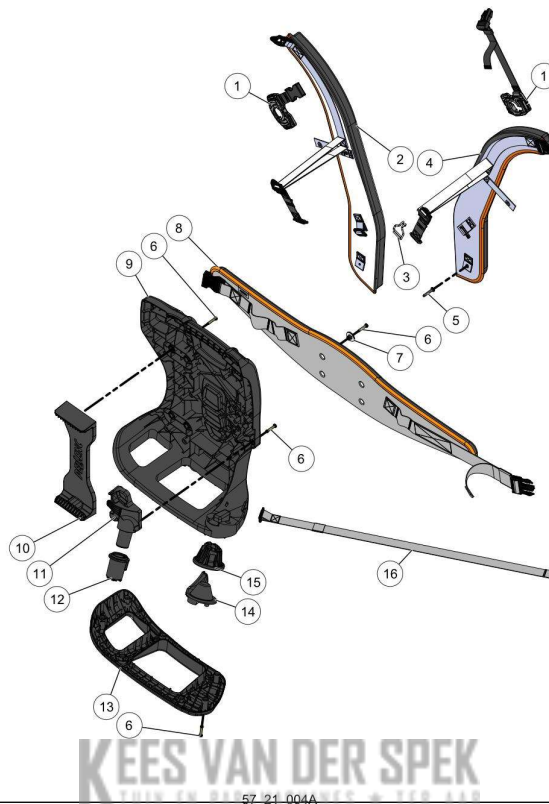

Website www.pellenc.com

Vervangonderdelen *Mechanisch*

nr.	Artikelnumm	Beschrijving	Hoe	Opmerkingen
1	121477	SCHROEF DELTA PT WN5452 50-25	32	KIT B*
2	148529		1	KIT B*
3	131837	LOT VAN 20 DELTA PT SCHROEVEN	8	KIT B*
4	148533	STOOTRAND - BP	1	KIT B*
5	159679	KIT CONTROLEKAART MOTOR - BP	1	
5	172230		1	
6	148531	UITLAAT - BP	1	
7	146008	SLANG - BP	1	
8	158962		1	
9	148555	KLEMRING - BP	1	
10	156941	HOOFDBLAASPIJP	1	
11	73848	SCHROEF DELTA PT WN5452 40X12	2	
12	148615	OPBERGRING - BP	1	
13	148616	INZET OPBERGRING - BP	1	
14	111528		4	
15	148564		1	KIT A*
16	148562		1	KIT A*
17	11241		1	KIT A*
18	148575		1	KIT A*
19	148528		1	KIT B
20	148532		1	
21	148566		1	
22	114302		2	KIT B

Vervangonderdelen *Mechanisch*

KEES VAN DER SPEK
57_21_002C

nr.	Artikelnumm	Beschrijving	Hoe	Opmerkingen
1	131837	LOT VAN 20 DELTA PT SCHROEVEN	1	
2	148586	KAP RECHTS OVERMOLDED HMI - BP	1	
3	80883	SCHROEF CBX M5-35 Z	1	
4	148557	VOET RECHTS HMI - BP	32	
5	65800		1	
6	148558	RING-KANAALFLENS	8	
7	148556	VOET LINKS HMI -BP	1	
8	148560	PIN MET SCHROEFDRAAD - BP	1	
9	148559	HENDEL - BP	1	
10	148597	ONTLAADONDERDEEL HMI - BP	1	
11	132977		1	KIT A
12	148606		2	KIT A
13	148594		1	KIT A
14	148595	PLATTE VEER HMI - BP	1	
15	148590	GLAS HMI-LED - BP	1	
16	148592	SELECTIEKNOP HMI - BP	1	
17	156940	KAP LINKS HMI VOORGEMONTEERD -	1	
18	148593	HEFBOOM HMI - BP	1	
A	156933	HENDEL HMI VOORGEMONTEERD - BP	1	

nr.	Artikelnumm	Beschrijving	Hoe	Opmerkingen
1	132242		2	
2	148538	SCHOUDERBAND LINKS	1	
3	148617	OPBERGHAAK - BP	1	
4	148539	SCHOUDERBAND RECHTS	1	
5	73207	SCHROEF DELTA PT WN5451 50-30 ZN	2	
6	121477	SCHROEF DELTA PT WN5452 50-25	30	
7	118403		4	KIT A
8	148537	CEINTURE DRAAGHARNAS - BP	1	
9	158395	DRAAGBEHUIZING	1	
10	148536	ACCUSTEUN - BP	1	
11	148543		1	
12	148545	AFDICHTING SPIL ONDER - BP	1	
13	148546	VOET VERVOER - BP	1	
14	148542	VOET VERVOER - BP	1	
15	148544	AFDICHTING SPIL BOVEN - BP	1	
16	148541	AFSTELBAND SCHOUDERBAND - BP	1	
17	118404		1	KIT A
A	154702	HARNAS ACCU 250 >=2022	1	