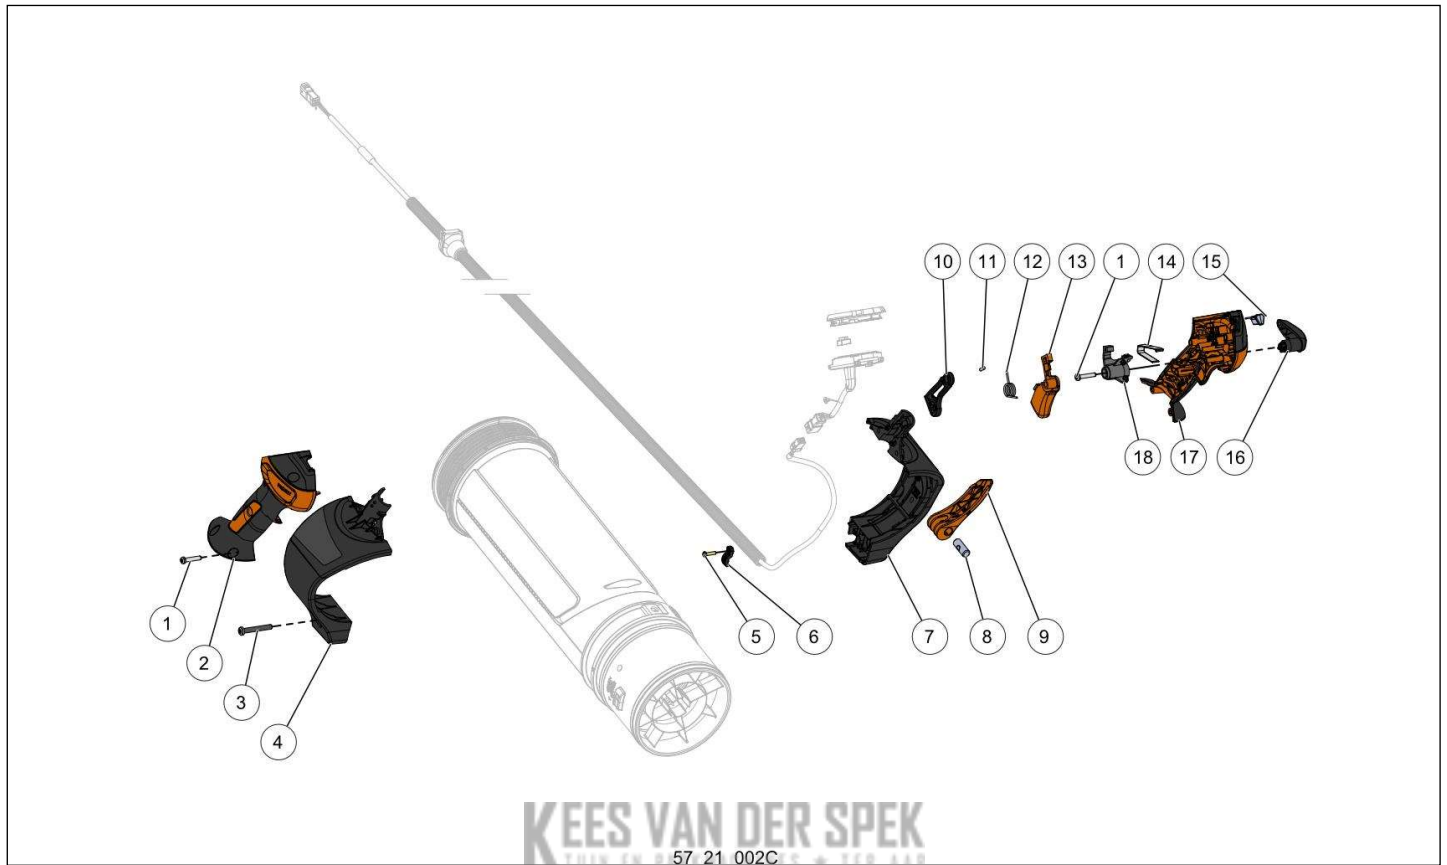

Website www.pellenc.com

Vervangonderdelen *Mechanisch*

nr.	Artikelnumm	Beschrijving	Hoe	Opmerkingen
1	121477	SCHROEF DELTA PT WN5452 50-25	32	KIT B*
2	148529		1	KIT B*
3	131837	LOT VAN 20 DELTA PT SCHROEVEN	8	KIT B*
4	148533	STOOTRAND - BP	1	KIT B*
5	159679	KIT CONTROLEKAART MOTOR - BP	1	
5	172230		1	
6	148531	UITLAAT - BP	1	
7	146008	SLANG - BP	1	
8	158962		1	
9	148555	KLEMRING - BP	1	
10	156941	HOOFDBLAASPIJP	1	
11	73848	SCHROEF DELTA PT WN5452 40X12	2	
12	148615	OPBERGRING - BP	1	
13	148616	INZET OPBERGRING - BP	1	
14	111528		4	
15	148564		1	KIT A*
16	148562		1	KIT A*
17	11241		1	KIT A*
18	148575		1	KIT A*
19	148528		1	KIT B
20	148532		1	
21	148566		1	
22	114302		2	KIT B

Vervangonderdelen *Mechanisch*

KEES VAN DER SPEK
57_21_002C

nr.	Artikelnumm	Beschrijving	Hoe	Opmerkingen
1	131837	LOT VAN 20 DELTA PT SCHROEVEN	1	
2	148586	KAP RECHTS OVERMOLDED HMI - BP	1	
3	80883	SCHROEF CBX M5-35 Z	1	
4	148557	VOET RECHTS HMI - BP	32	
5	65800		1	
6	148558	RING-KANAALFLENS	8	
7	148556	VOET LINKS HMI -BP	1	
8	148560	PIN MET SCHROEFDRAAD - BP	1	
9	148559	HENDEL - BP	1	
10	148597	ONTLAADONDERDEEL HMI - BP	1	
11	132977		1	KIT A
12	148606		2	KIT A
13	148594		1	KIT A
14	148595	PLATTE VEER HMI - BP	1	
15	148590	GLAS HMI-LED - BP	1	
16	148592	SELECTIEKNOP HMI - BP	1	
17	156940	KAP LINKS HMI VOORGEMONTEERD -	1	
18	148593	HEFBOOM HMI - BP	1	
A	156933	HENDEL HMI VOORGEMONTEERD - BP	1	

nr.	Artikelnumm	Beschrijving	Hoe	Opmerkingen
1	132242		2	
2	148538	SCHOUDERBAND LINKS	1	
3	148617	OPBERGHAAK - BP	1	
4	148539	SCHOUDERBAND RECHTS	1	
5	73207	SCHROEF DELTA PT WN5451 50-30 ZN	2	
6	121477	SCHROEF DELTA PT WN5452 50-25	30	
7	118403		4	KIT A
8	148537	CEINTURE DRAAGHARNAS - BP	1	
9	158395	DRAAGBEHUIZING	1	
10	148536	ACCUSTEUN - BP	1	
11	148543		1	
12	148545	AFDICHTING SPIL ONDER - BP	1	
13	148546	VOET VERVOER - BP	1	
14	148542	VOET VERVOER - BP	1	
15	148544	AFDICHTING SPIL BOVEN - BP	1	
16	148541	AFSTELBAND SCHOUDERBAND - BP	1	
17	118404		1	KIT A
A	154702	HARNAS ACCU 250 >=2022	1	