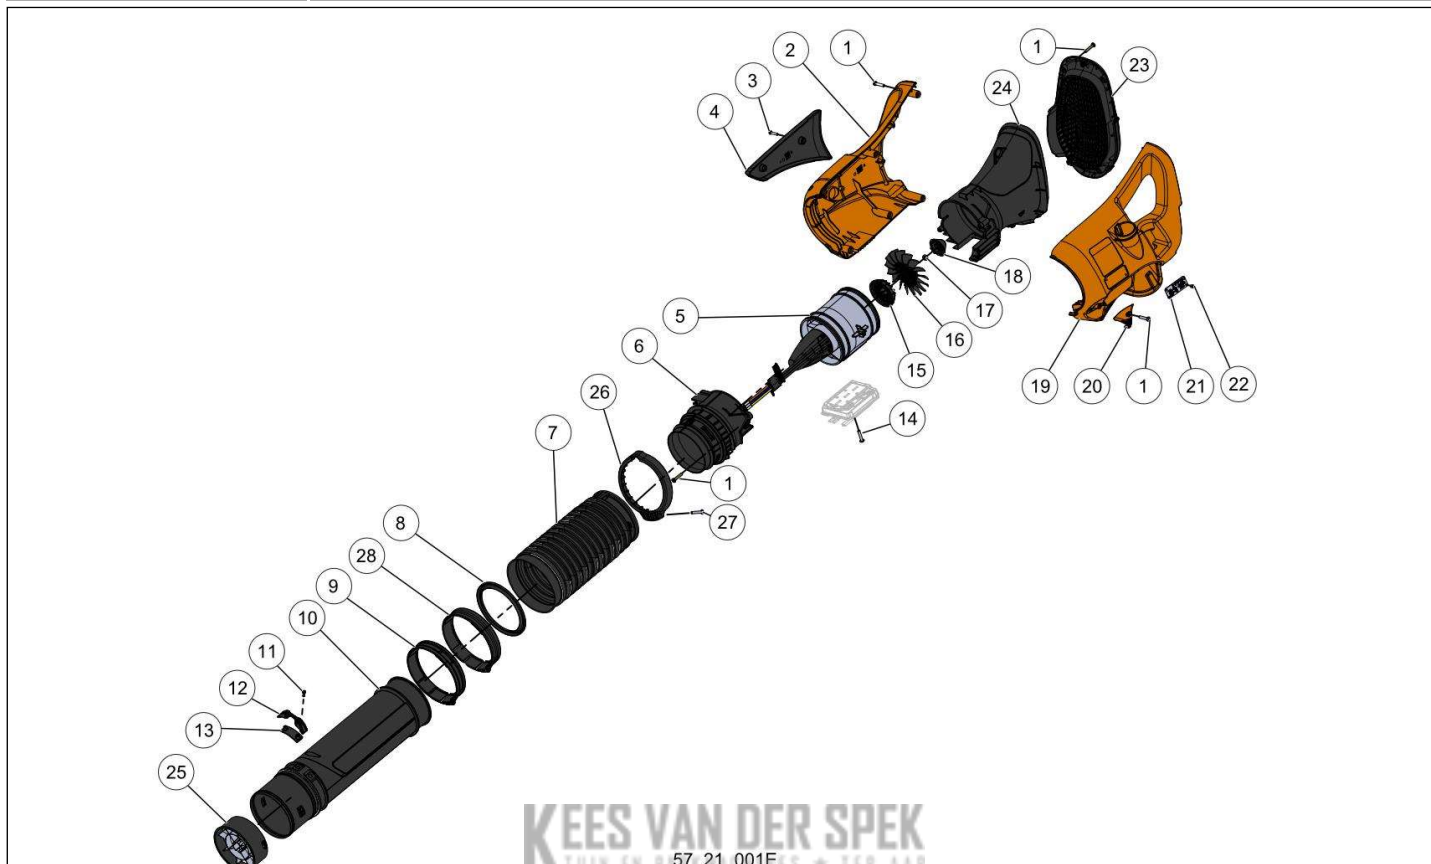

Website www.pellenc.com

Vervangonderdelen *Mechanisch*

nr.	Artikelnumm	Beschrijving	Hoe	Opmerkingen
1	121477	SCHROEF DELTA PT WN5452 50-25	32	KIT B*
2	148529		1	KIT B*
3	131837	LOT VAN 20 DELTA PT SCHROEVEN	8	KIT B*
4	148533	STOOTRAND - BP	1	KIT B*
5	159679	KIT CONTROLEKAART MOTOR - BP	1	
5	172230		1	
6	148531	UITLAAT - BP	1	
7	146008	SLANG - BP	1	
8	158962		1	
9	148555	KLEMRING - BP	1	
10	156941	HOOFDBLAASPIJP	1	
11	73848	SCHROEF DELTA PT WN5452 40X12	2	
12	148615	OPBERGRING - BP	1	
13	148616	INZET OPBERGRING - BP	1	
14	111528		4	
15	148564		1	KIT A*
16	148562		1	KIT A*
17	11241		1	KIT A*
18	148575		1	KIT A*
19	148528		1	KIT B
20	148532		1	
21	148566		1	
22	114302		2	KIT B

Vervangonderdelen *Mechanisch*

KEES VAN DER SPEK
57_21_002C

nr.	Artikelnumm	Beschrijving	Hoe	Opmerkingen
1	131837	LOT VAN 20 DELTA PT SCHROEVEN	1	
2	148586	KAP RECHTS OVERMOLDED HMI - BP	1	
3	80883	SCHROEF CBX M5-35 Z	1	
4	148557	VOET RECHTS HMI - BP	32	
5	65800		1	
6	148558	RING-KANAALFLENS	8	
7	148556	VOET LINKS HMI -BP	1	
8	148560	PIN MET SCHROEFDRAAD - BP	1	
9	148559	HENDEL - BP	1	
10	148597	ONTLAADONDERDEEL HMI - BP	1	
11	132977		1	KIT A
12	148606		2	KIT A
13	148594		1	KIT A
14	148595	PLATTE VEER HMI - BP	1	
15	148590	GLAS HMI-LED - BP	1	
16	148592	SELECTIEKNOP HMI - BP	1	
17	156940	KAP LINKS HMI VOORGEMONTEERD -	1	
18	148593	HEFBOOM HMI - BP	1	
A	156933	HENDEL HMI VOORGEMONTEERD - BP	1	

nr.	Artikelnumm	Beschrijving	Hoe	Opmerkingen
1	132242		2	
2	148538	SCHOUDERBAND LINKS	1	
3	148617	OPBERGHAAK - BP	1	
4	148539	SCHOUDERBAND RECHTS	1	
5	73207	SCHROEF DELTA PT WN5451 50-30 ZN	2	
6	121477	SCHROEF DELTA PT WN5452 50-25	30	
7	118403		4	KIT A
8	148537	CEINTURE DRAAGHARNAS - BP	1	
9	158395	DRAAGBEHUIZING	1	
10	148536	ACCUSTEUN - BP	1	
11	148543		1	
12	148545	AFDICHTING SPIL ONDER - BP	1	
13	148546	VOET VERVOER - BP	1	
14	148542	VOET VERVOER - BP	1	
15	148544	AFDICHTING SPIL BOVEN - BP	1	
16	148541	AFSTELBAND SCHOUDERBAND - BP	1	
17	118404		1	KIT A
A	154702	HARNAS ACCU 250 >=2022	1	