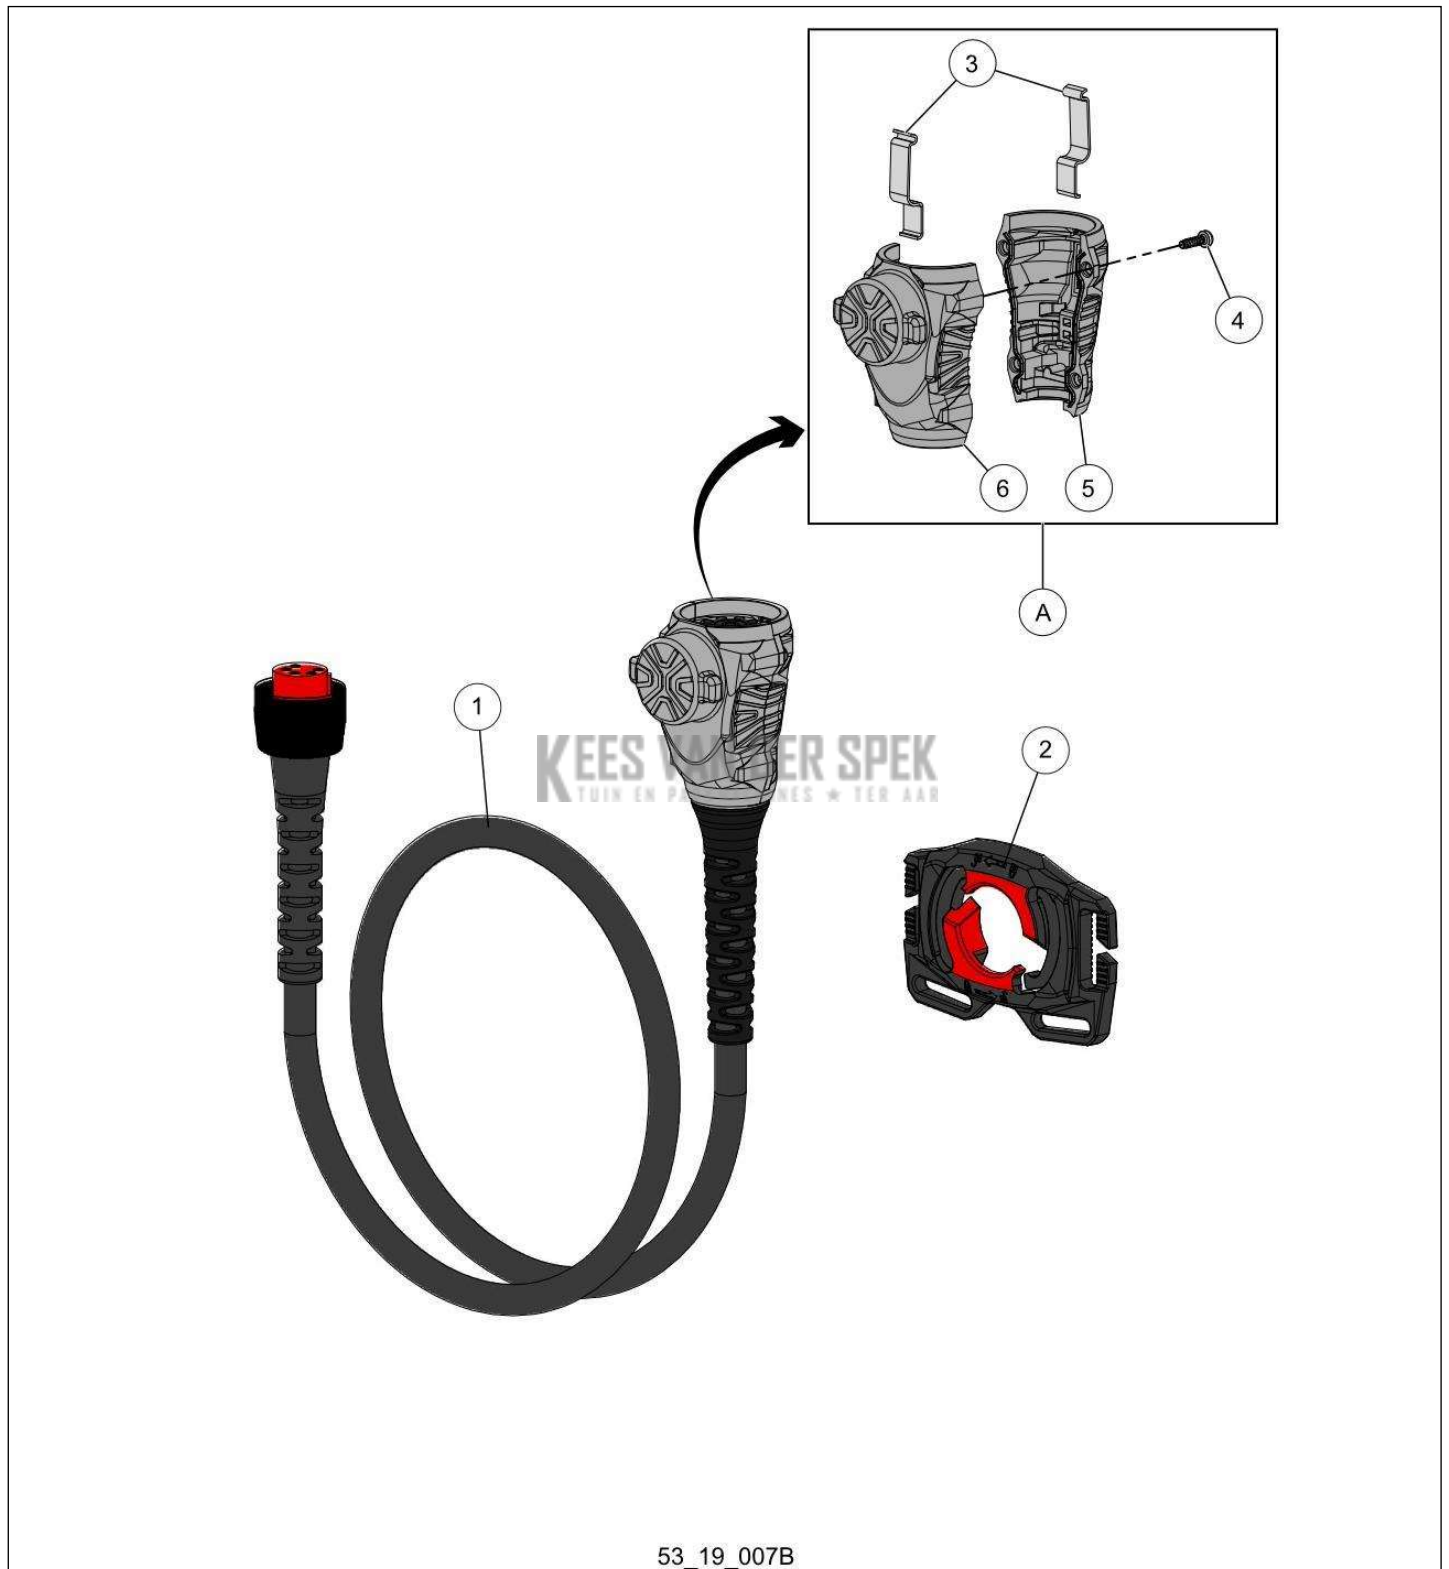

Vervangonderdelen *Medeplichtig*

53_19_007B

nr.	Artikelnumme	Beschrijving	Hoe	Opmerkingen
1	136892		1	
2	132242		2	
3	133185		2	KIT A*
4	133188		4	KIT A*
5	133183		1	KIT A*
6	133184		1	KIT A*
A	155840	KIT OMHULSEL SNELAANSLUITING	1