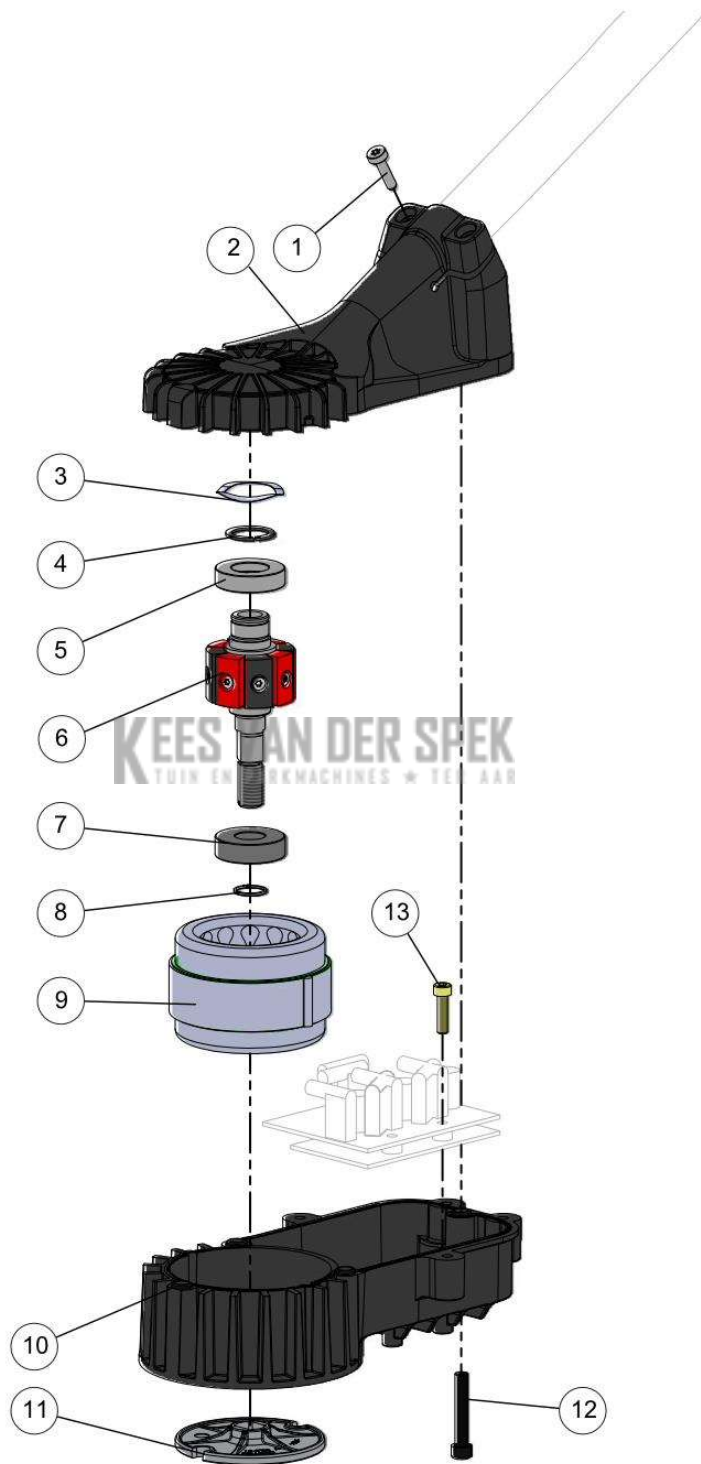

53_18_004B

PELENC 57187 - EXCELION_ALPHA / 57187 - EXCELION ALPHA - 2019 /
MOTORBLOK

nr.	Artikelnumme	Beschrijving	Hoe	Opmerkingen
1	82821	SCHROEF CBX M4-16 TORX CL 8.8	2	
2	134396	MOTORBEHUIZING HOOG EX. ALPHA	1	KIT A
3	106816	ELASTISCHE RING EXD	1	KIT A
4	108053		1	
5	108052	LAGER	1	
6	134819		1	KIT A
7	64231	LAGER	1	
8	01357	EXTERNE BORGVEREN 12 (HOEV. 50)	1	
9	136862		1	KIT A
10	138008		1	KIT A
11	134730	HOUDER SNIJKOP EX. ALPHA	1	
12	71314	SCHROEF CXC 5-30 Z LAGE KOP	4	
13	09157		4	
A	144988	KIT ROTOR+STATOR+CARTER EX.	1	

KEES VAN DER SPEK
TUIN EN PARKMACHINES * TER AAR