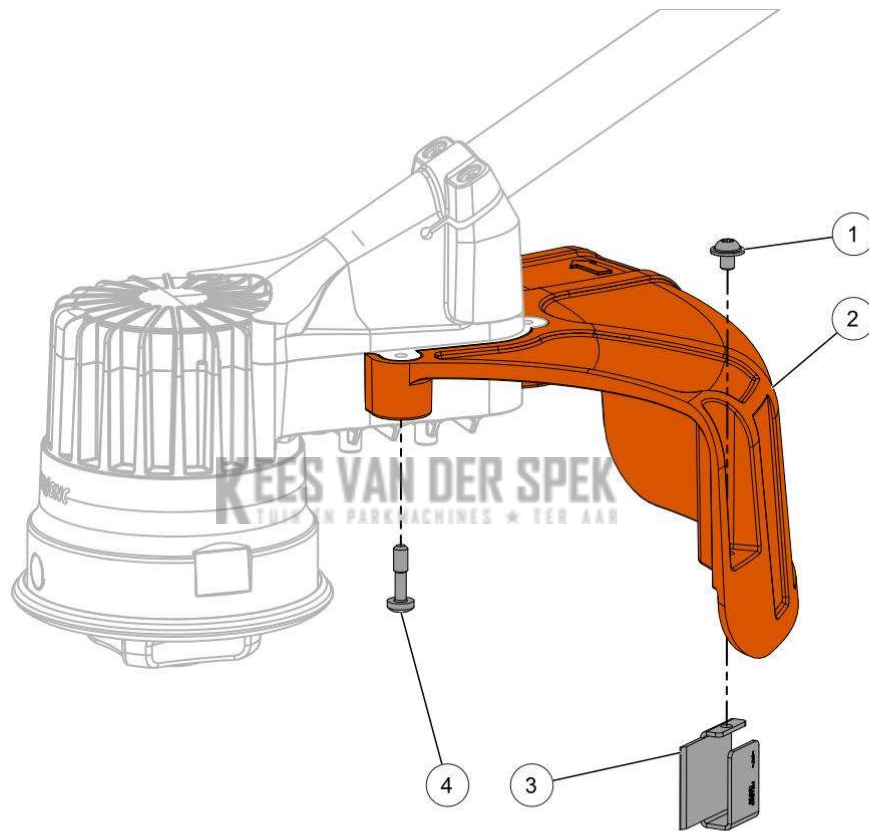

53_18_005A

nr.	Artikelnumme	Beschrijving	Hoe	Opmerkingen
1	117530	SCHROEF CBX MET BASISBUIS M5-6	1	
2	134405	BESCHERMINGSCARTER EX. ALPHA	1	
3	134753	PLAAT DRAADAFSNIJDER EX. ALPHA	1	
4	106659	ONVERLIESBARE SCHROEF CARTER	4