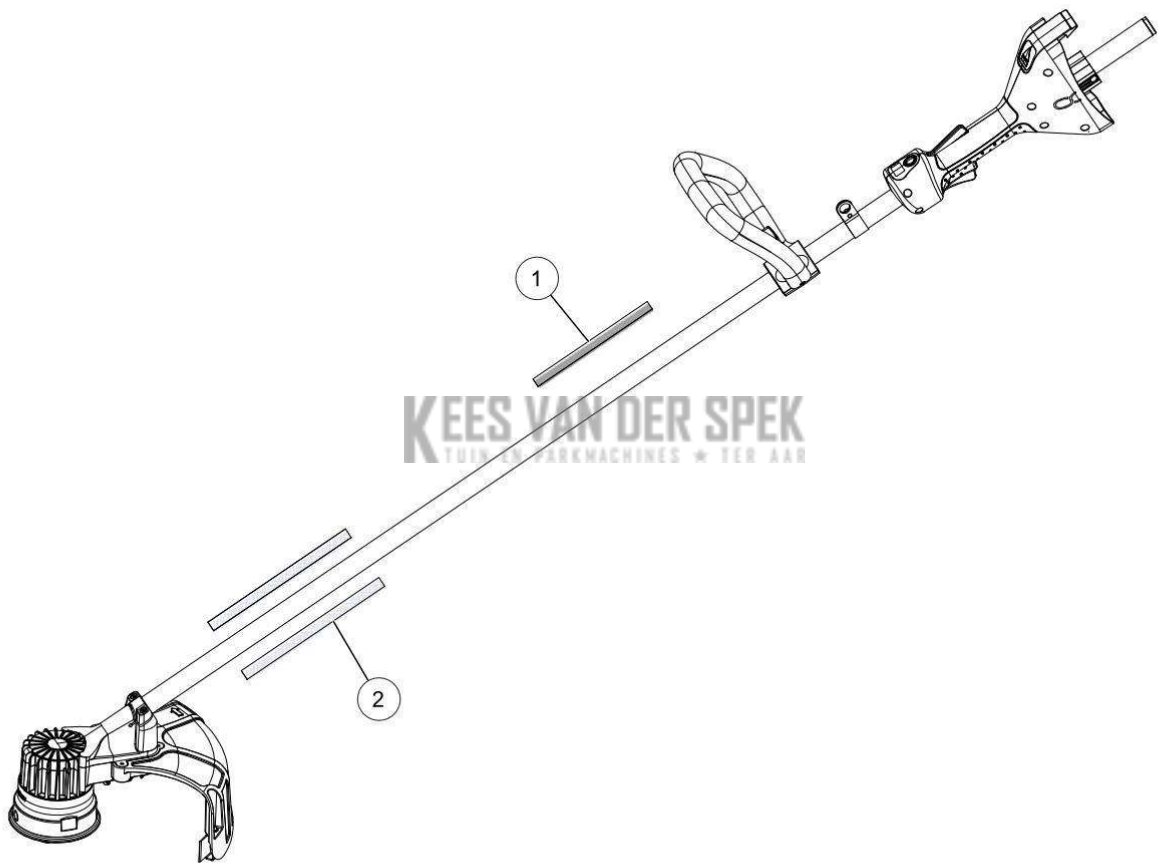

53_18_006A

PELENC 57187 - EXCELION_ALPHA / 57187 - EXCELION ALPHA - 2019 /
STICKERS

nr.	Artikelnumme	Beschrijving	Hoe	Opmerkingen
1	142710		1	
2	143987		2	

KEES VAN DER SPEK
TUIN EN PARKMACHINES * TER AAR