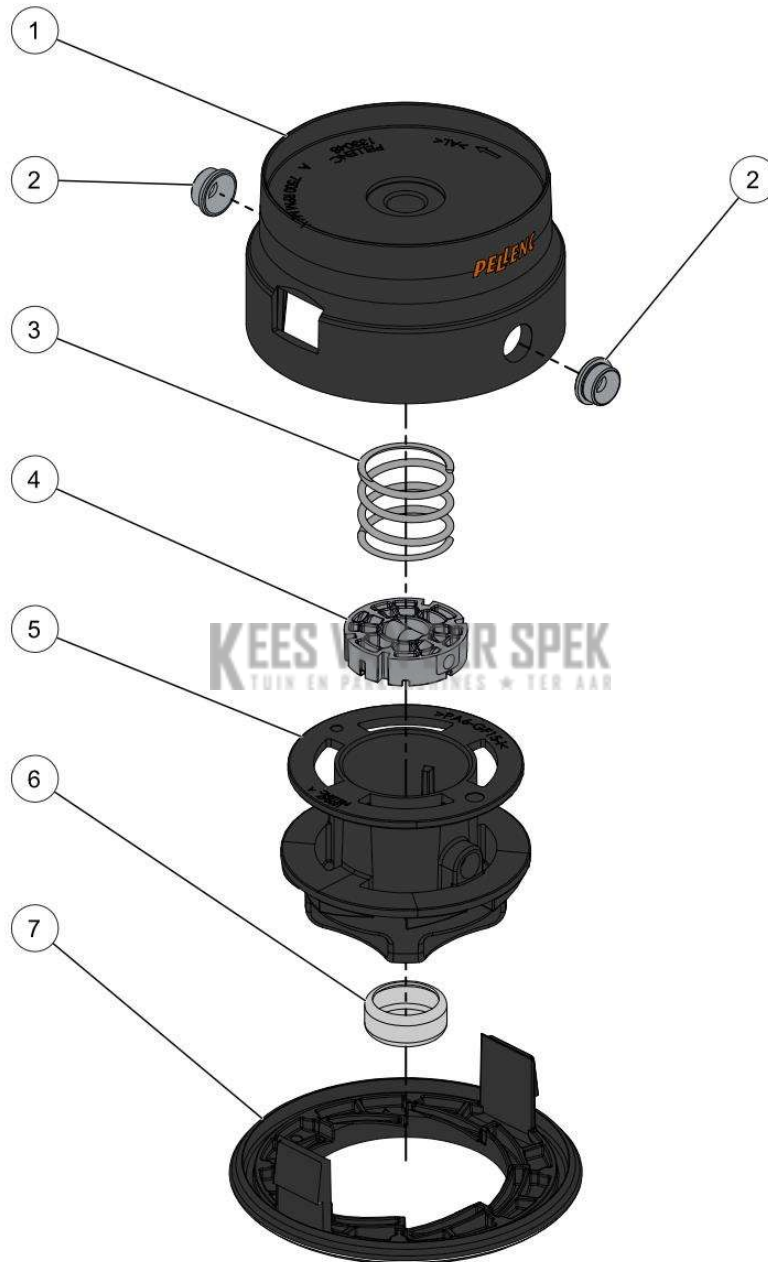

Website      [www.pellenc.com](http://www.pellenc.com)

53\_18\_001A

**PELLENC** 57187 - EXCELION\_ALPHA / 57187 - EXCELION ALPHA - 2019 /  
MAAIKOP: ALPHA CUT

nr.	Artikelnumme	Beschrijving	Hoe	Opmerkingen
1	133048		1	VENDU EN MATERIEL / SOLD AS MACHINE ref 57188 / KIT B*
2	133050	TREKOOG TAPCUT 2	2	KIT B*
3	133895	DRUKVEER TAPCUT2	1	
4	133046		1	KIT A
5	133047		1	KIT A
6	133049		1	KIT A
7	133045	CACHE TAPCUT 2	1	
A	138009	SPOEL VOORBER. TAPCUT2	1	
B	134825	VERBINDING TAPCUT ALPHA	1	

**KEES VAN DER SPEK**  
TUIN EN PARKMACHINES \* TER AAR

nr.	Artikelnumme	Beschrijving	Hoe	Opmerkingen
1	138012		1	
2	133514		1	KIT B
3	73848	SCHROEF DELTA PT WN5452 40X12	6	
4	132547		1	KIT A
5	134801	SCHROEF DELTA PT WN5452 40-30 Z	1	
6	132549	BEDIENINGSHENDEL EX. ALPHA	1	
7	132554	VEER HENDEL BED. EX. ALPHA	1	
8	132550	VEILIGHEIDSHENDEL EX. ALPHA	1	
9	132555	VEER HENDEL BEVEIL. EX. ALPHA	1	
10	132553	VENSTER HANDVAT + KNOP EX. ALPHA	1	
11	132548		1	KIT C
12	132556		1	KIT C
13	134803		1	KIT C
14	132546		1	KIT A
15	134802	SCHROEF CXC M5-6 Z (AANT. 10)	1	KIT D
16	133814		1	KIT D
17	133515	DOP BUIS EX. ALPHA	1	
18	143987		1	KIT B
19	142710		1	KIT B
A	144987	KIT HALVE GREPEN CH 17	1	
B	146768	BUIS + STICKERS EX. ALPHA	1	
C	134823	CLIP FIX. BATTERIJ HANDGREEP EX.	1	
D	134822	DRAGER EX. ALPHA	1	