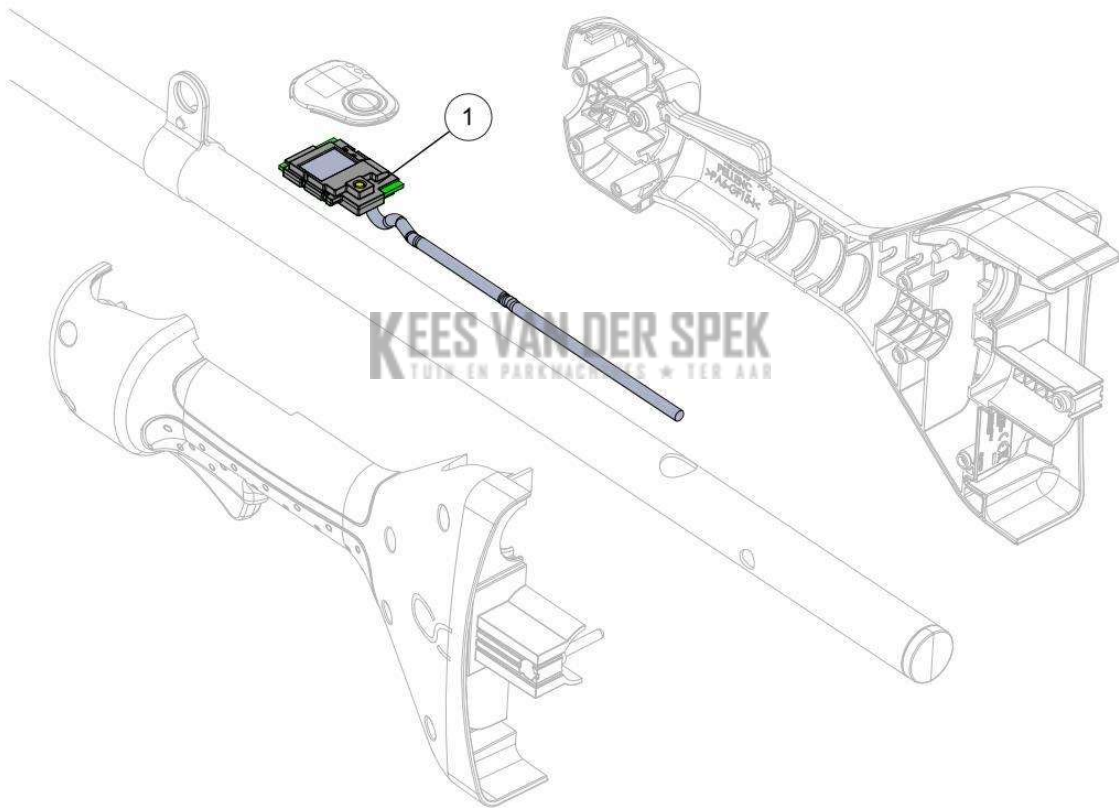

nr.	Artikelnumme	Beschrijving	Hoe	Opmerkingen
1	149789	VET FUCHS ECO NAVULLING 400 G	1	REDUCTEUR SECATEURS / OLIVIUM*
2	84401	VET REDUCTOR GR190	1	REDUCTEUR SECATEURS / OLIVIUM*
3	140484	VET FUCHS HLT-2 NAVULLING 400 G	1	VIS A BILLES / ECROU A BILLES*
4	35749	SKIN PACK TUBE SMEERVET	1	VIS A BILLES / TETE DE COUPE / RENVOI D'ANGLE*
5	85125	VETPATROON G0102 400 G	1	REDUCTEUR BIELLE OLIVION / CULTIVION*
6	52649	SMEER BR2+ (400GR)	1	TETE OLIVIUM*
7	02168	LAGERVET (200 g)	1	ROULEMENTS A AIGUILLES*
8	02170	VET KOGELBOUTEN (400 g)	1	TETE DE COUPE*
9	80326	VETPATROON G2001 375 G	1	BIELLE OLIVION / CULTIVION*
10	116688	BLIK 5L BIOLOGISCHE OLIE	1	
11	68518	VETPOMP VOOR KETTINGGELEIDER	1	
12	115174	VETPATROON HELION 400G	1	
13	121633	SMEERMIDDEL / OPLOSMIDDEL BIO	1	
14	36649		1	
15	121596	CONTACTVET PLASTIC - METAAL (1 kg)	1	
16	146528	THERM. SMEER HY880 (1G)	1	
17	01223		1	
18	64635	SILICONENVRIJE THERMISCHE PASTA	1	CARTES ELECTRONIQUES*
19	05944		1	
20	02167		1	
21	111539		1	CONTACTS ELECTRIQUES*
22	140486	VET FUCHS ECO-402 NAVULLING 400 G	1	ROULEMENTS A AIGUILLES*
23	52649	SMEER BR2+ (400GR)	1	
24	02171	CONTACTSPRAY ELECTR. KF	1	

Vervangonderdelen *Elektrisch*

53_19_003A