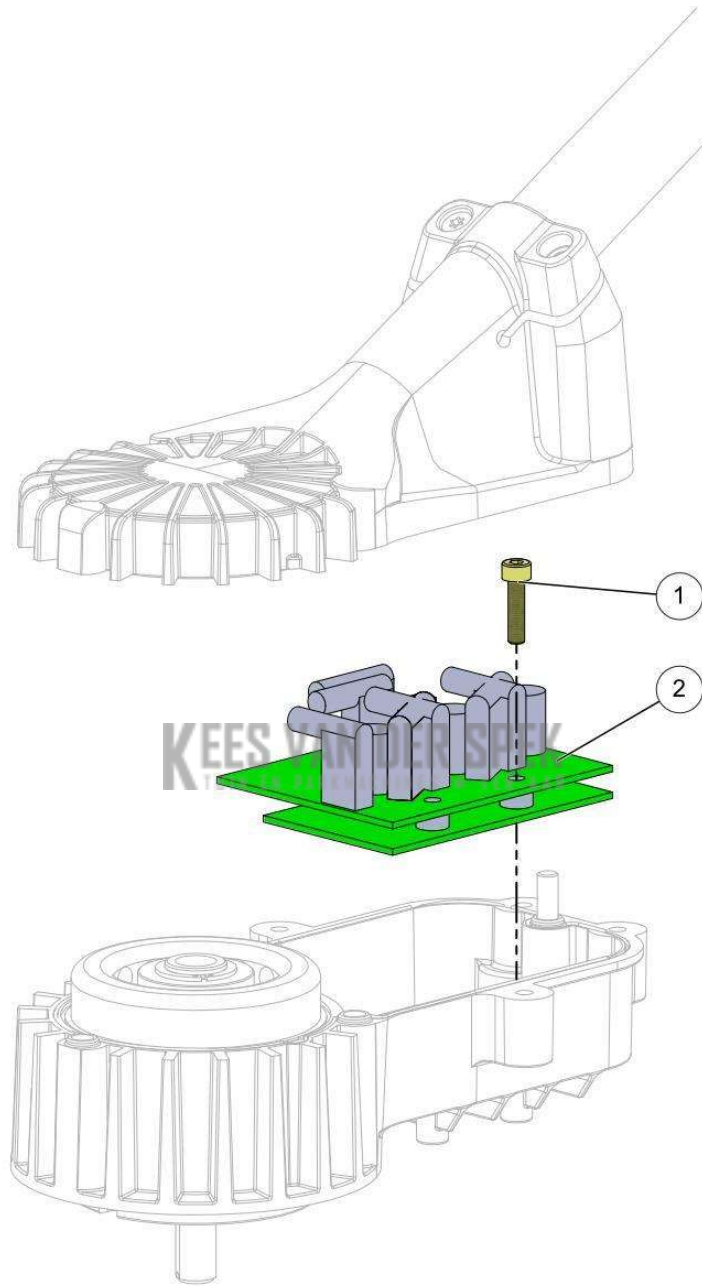

PELENC 57187 - EXCELION_ALPHA / 57187 - EXCELION ALPHA - 2019 /
CONTROLEKAART MOTOR

Vervangonderdelen *Elektrisch*

53_19_004A

nr.	Artikelnumme	Beschrijving	Hoe	Opmerkingen
1	09157		4	
2	134611	CONTROLEKAART MOT EX. ALPHA	1