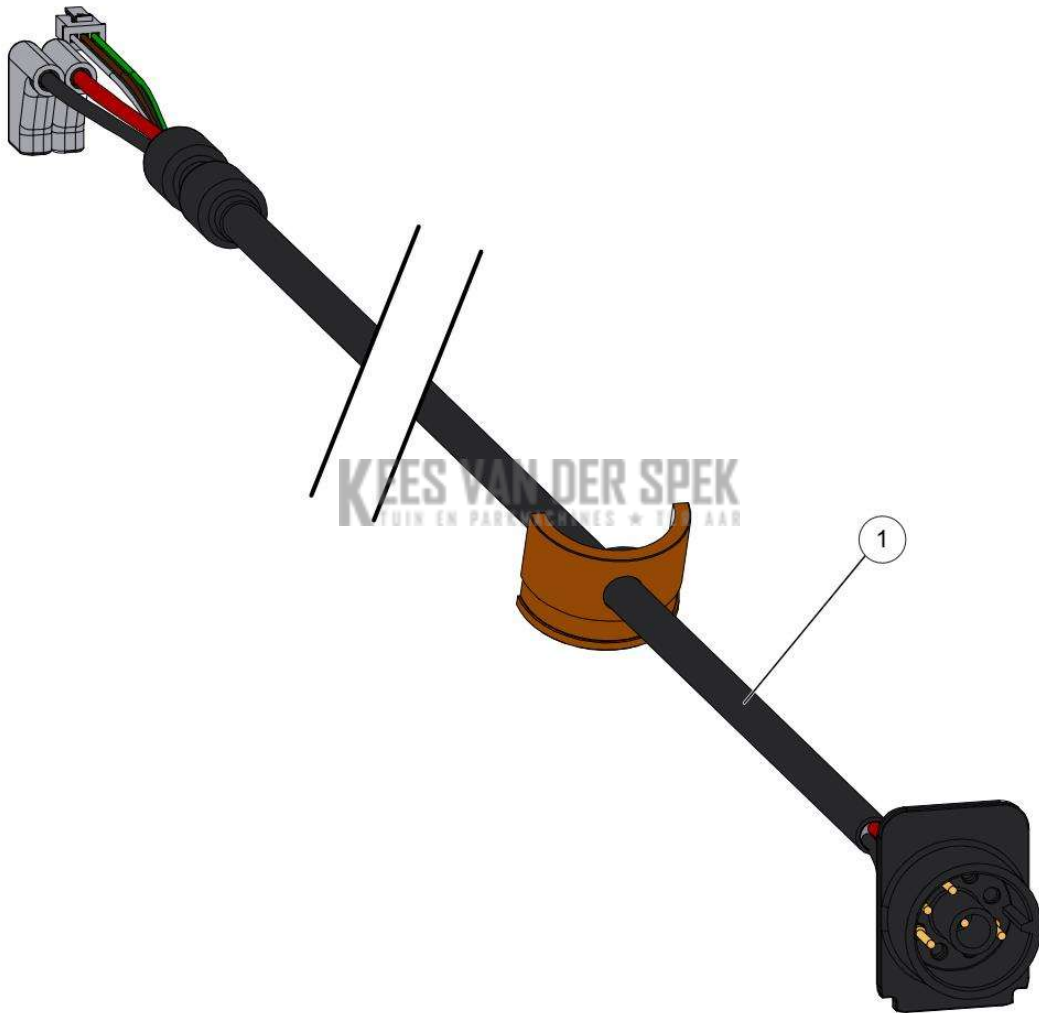

Vervangonderdelen *Elektrisch*

53_19_005A

PELENC 57187 - EXCELION_ALPHA / 57187 - EXCELION ALPHA - 2019 /
VOEDINGSKABELS

nr.	Artikelnumme	Beschrijving	Hoe	Opmerkingen
1	133834	VOEDINGSKABELS EX. ALPHA	1	
2	132551	MANNELIJKE CONTACTPOORT EX.	1	

KEES VAN DER SPEK
TUIN EN PARKMACHINES * TER AAR