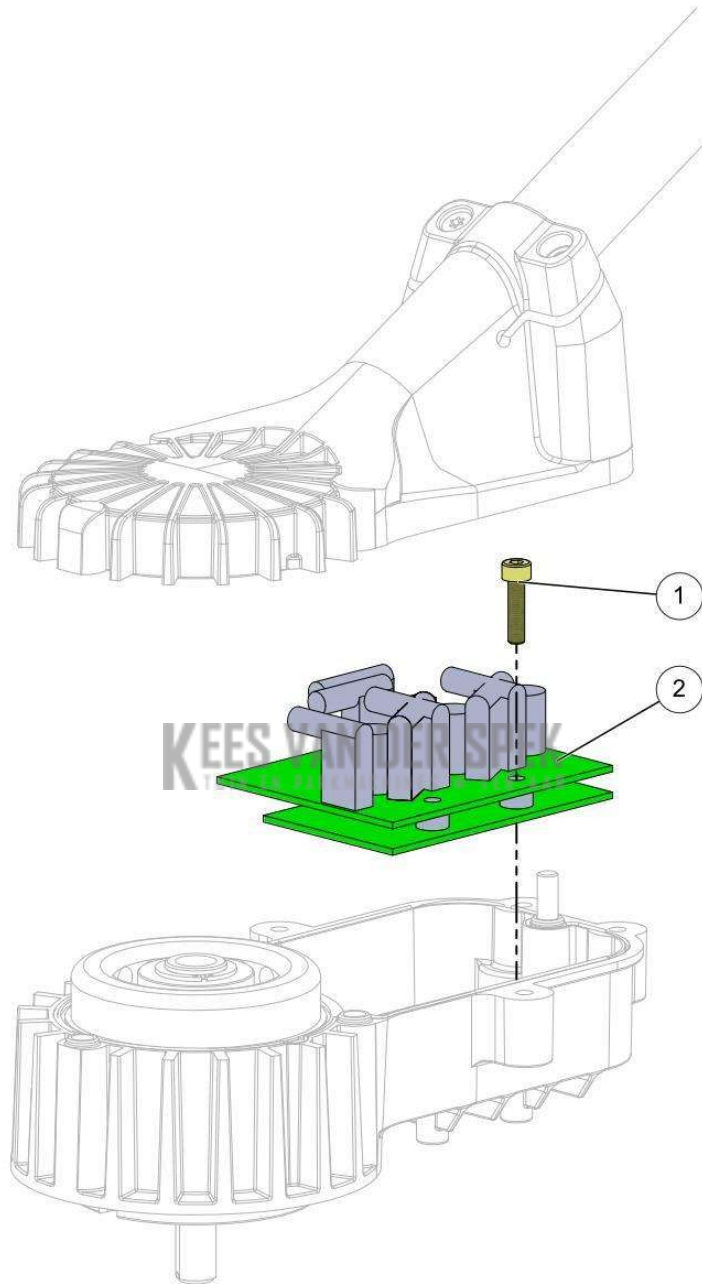

Vervangonderdelen *Elektrisch*

53\_19\_003A

nr.	Artikelnumme	Beschrijving	Hoe	Opmerkingen
1	134051	KAART WEERGAVE VOORGEVORMD	1	

**KEES VAN DER SPEK**  
TUIN EN PARKMACHINES \* TER AAR

Vervangonderdelen *Elektrisch*