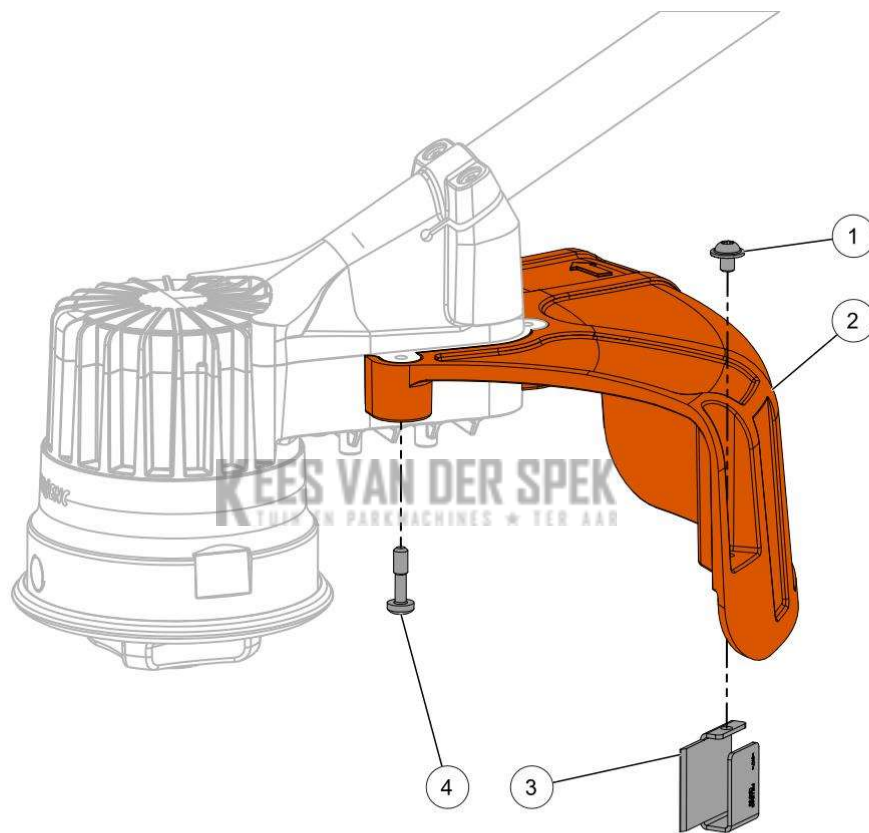

53_18_005A

nr.	Artikelnumme	Beschrijving	Hoe	Opmerkingen
1	117530	SCHROEF CBX MET BASISBUIS M5-6	1	
2	134405	BESCHERMINGSCARTER EX. ALPHA	1	
3	134753	PLAAT DRAADAFSNIJDER EX. ALPHA	1	
4	106659	ONVERLIESBARE SCHROEF CARTER	4