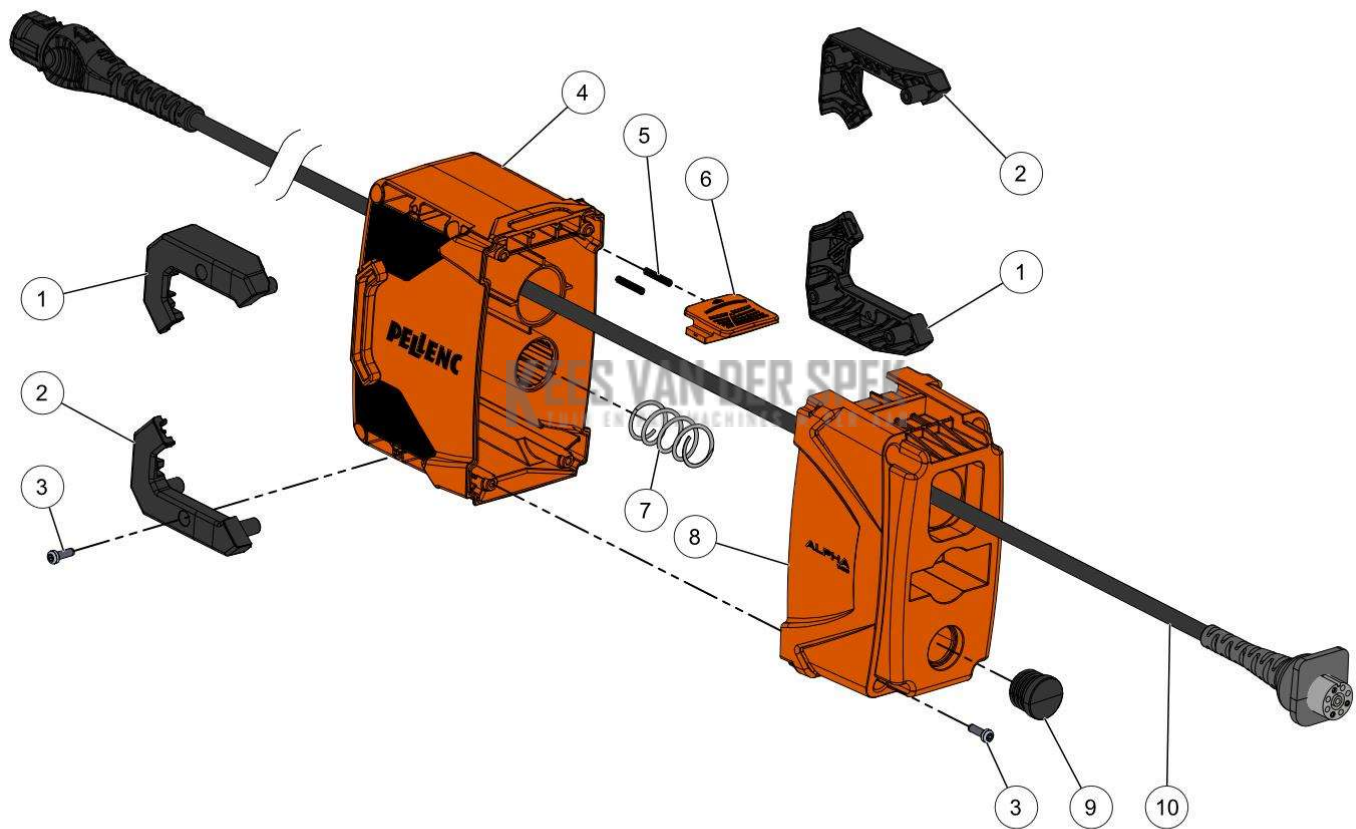

Vervangonderdelen *Medeplichtig*

56_18_008A

nr.	Artikelnumme	Beschrijving	Hoe	Opmerkingen
1	133226	POOT BOVENAAN BATTERIJBOX 4P/2P	2	
2	133225	POOT ONDERAAN BATTERIJBOX 4P/2P	2	
3	73848	SCHROEF DELTA PT WN5452 40X12	8	
4	136939		1	
5	133229	DRUKVEER KLEP BATT 4P/2P	2	
6	133227		1	
7	133235		1	
8	136938		1	
9	133515	DOP BUIS EX. ALPHA	1	
10	136953		1