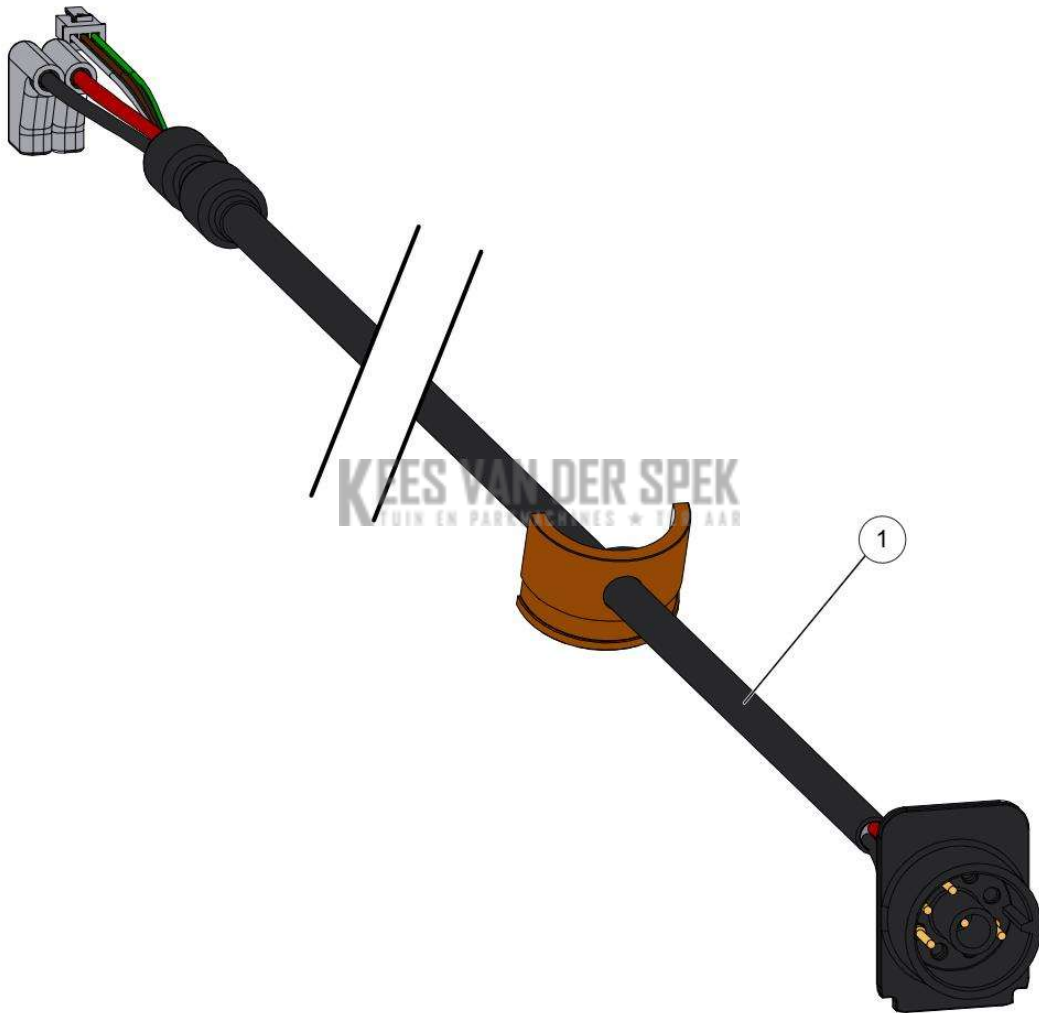

Vervangonderdelen *Elektrisch*

53_19_005A

PELENC 57187 - EXCELION_ALPHA / 57187 - EXCELION ALPHA - 2018 /
VOEDINGSKABELS

nr.	Artikelnumme	Beschrijving	Hoe	Opmerkingen
1	133834	VOEDINGSKABELS EX. ALPHA	1	
2	132551	MANNELIJKE CONTACTPOORT EX.	1	

KEES VAN DER SPEK
TUIN EN PARKMACHINES * TER AAR