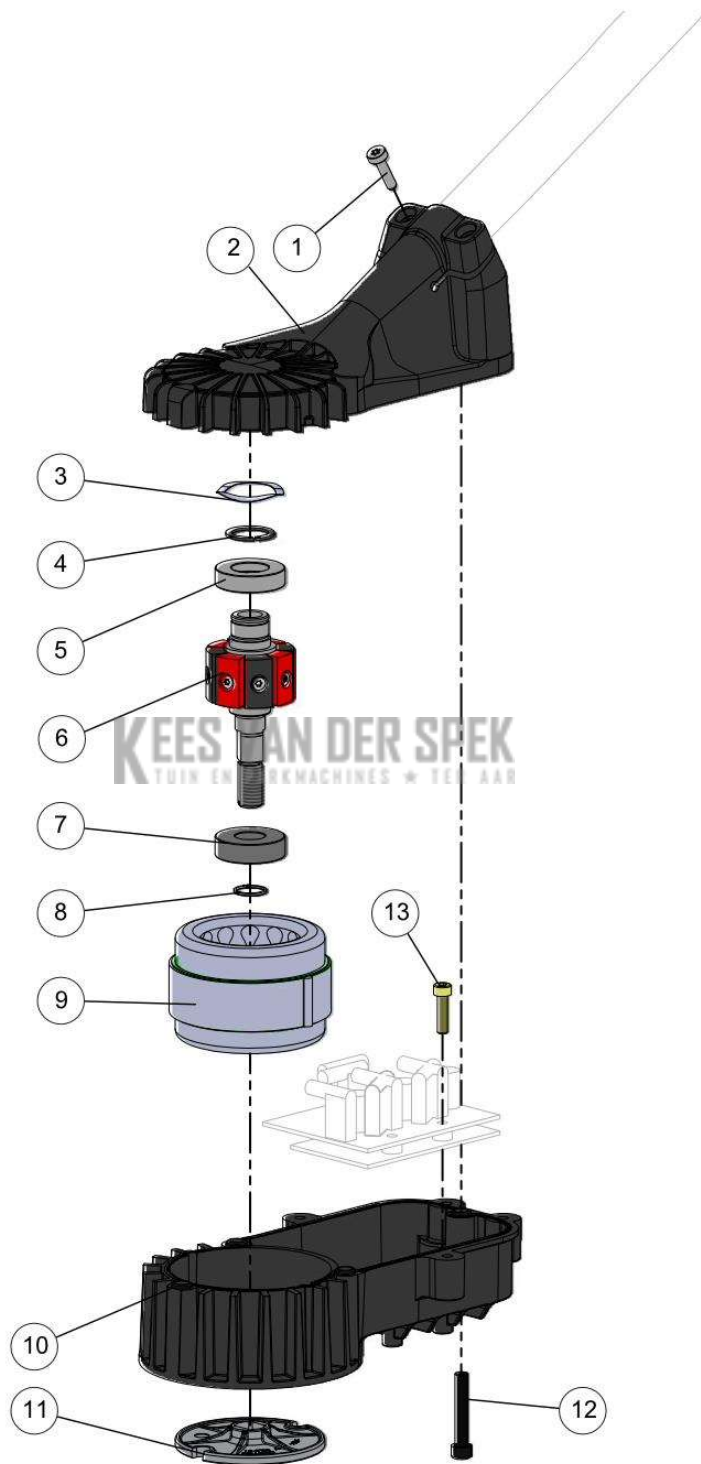

**KEES VAN DER SPEK**  
TUIN EN PARKMACHINES \* TER AAR

53\_18\_002B

nr.	Artikelnumme	Beschrijving	Hoe	Opmerkingen
1	138012		1	
2	133514		1	KIT B
3	73848	SCHROEF DELTA PT WN5452 40X12	6	
4	132547		1	KIT A
5	134801	SCHROEF DELTA PT WN5452 40-30 Z	1	
6	132549	BEDIENINGSHENDEL EX. ALPHA	1	
7	132554	VEER HENDEL BED. EX. ALPHA	1	
8	132550	VEILIGHEIDSHENDEL EX. ALPHA	1	
9	132555	VEER HENDEL BEVEIL. EX. ALPHA	1	
10	132553	VENSTER HANDVAT + KNOP EX. ALPHA	1	
11	132548		1	KIT C
12	132556		1	KIT C
13	134803		1	KIT C
14	132546		1	KIT A
15	134802	SCHROEF CXC M5-6 Z (AANT. 10)	1	KIT D
16	133814		1	KIT D
17	133515	DOP BUIS EX. ALPHA	1	
18	143987		1	KIT B
19	142710		1	KIT B
A	144987	KIT HALVE GREPEN CH 17	1	
B	146768	BUIS + STICKERS EX. ALPHA	1	
C	134823	CLIP FIX. BATTERIJ HANDGREEP EX.	1	
D	134822	DRAGER EX. ALPHA	1	

**KEES VAN DER SPEK**  
TUIN EN PARKMACHINES \* TER AAR

53\_18\_004B

nr.	Artikelnumme	Beschrijving	Hoe	Opmerkingen
1	82821	SCHROEF CBX M4-16 TORX CL 8.8	2	
2	134396	MOTORBEHUIZING HOOG EX. ALPHA	1	KIT A
3	106816	ELASTISCHE RING EXD	1	KIT A
4	108053		1	
5	108052	LAGER	1	
6	134819		1	KIT A
7	64231	LAGER	1	
8	01357	EXTERNE BORGVEREN 12 (HOEV. 50)	1	
9	136862		1	KIT A
10	138008		1	KIT A
11	134730	HOUDER SNIJKOP EX. ALPHA	1	
12	71314	SCHROEF CXC 5-30 Z LAGE KOP	4	
13	09157		4	
A	144988	KIT ROTOR+STATOR+CARTER EX.	1	