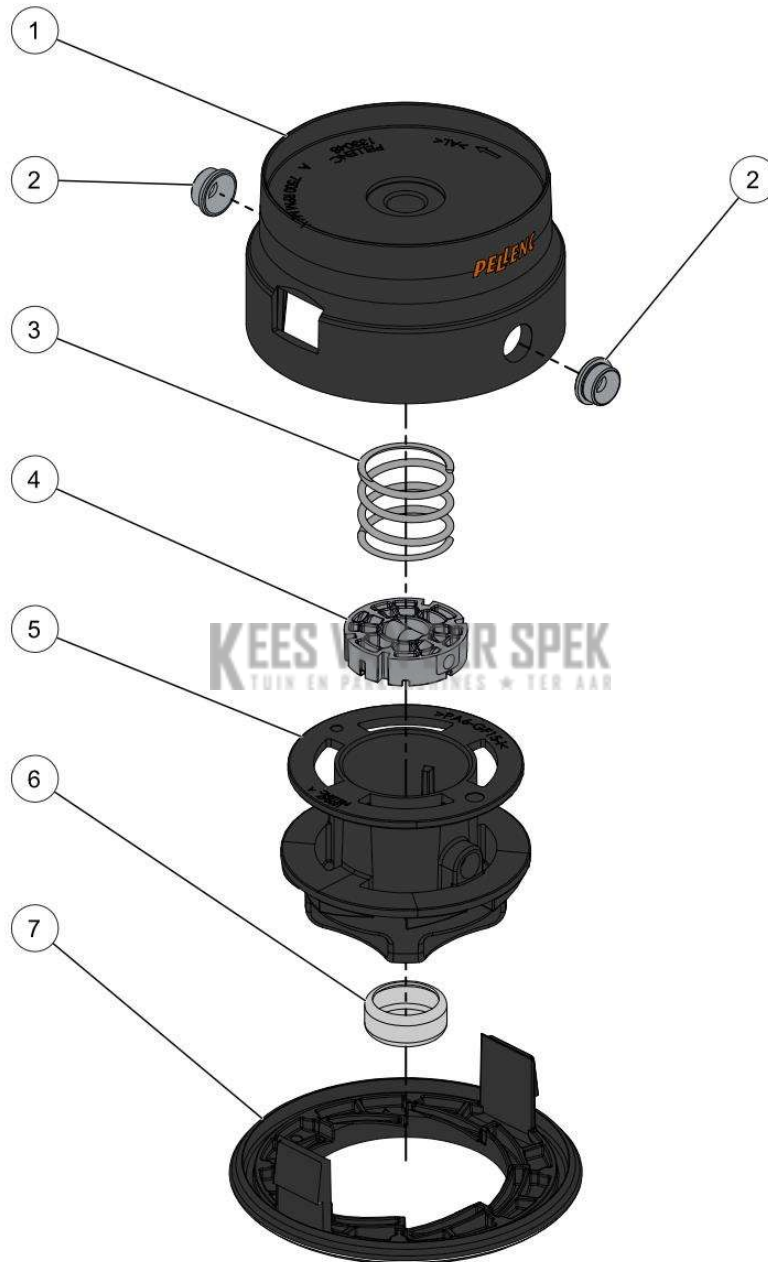

Website      [www.pellenc.com](http://www.pellenc.com)

53\_18\_001A

**PELLENC** 57187 - EXCELION\_ALPHA / 57187 - EXCELION ALPHA - 2018 /  
MAAIKOP: ALPHA CUT

nr.	Artikelnumme	Beschrijving	Hoe	Opmerkingen
1	133048		1	VENDU EN MATERIEL / SOLD AS MACHINE ref 57188 / KIT B*
2	133050	TREKOOG TAPCUT 2	2	KIT B*
3	133895	DRUKVEER TAPCUT2	1	
4	133046		1	KIT A
5	133047		1	KIT A
6	133049		1	KIT A
7	133045	CACHE TAPCUT 2	1	
A	138009	SPOEL VOORBER. TAPCUT2	1	
B	134825	VERBINDING TAPCUT ALPHA	1	

**KEES VAN DER SPEK**  
TUIN EN PARKMACHINES \* TER AAR

53\_18\_002B

nr.	Artikelnumme	Beschrijving	Hoe	Opmerkingen
1	138012		1	
2	133514		1	KIT B
3	73848	SCHROEF DELTA PT WN5452 40X12	6	
4	132547		1	KIT A
5	134801	SCHROEF DELTA PT WN5452 40-30 Z	1	
6	132549	BEDIENINGSHENDEL EX. ALPHA	1	
7	132554	VEER HENDEL BED. EX. ALPHA	1	
8	132550	VEILIGHEIDSHENDEL EX. ALPHA	1	
9	132555	VEER HENDEL BEVEIL. EX. ALPHA	1	
10	132553	VENSTER HANDVAT + KNOP EX. ALPHA	1	
11	132548		1	KIT C
12	132556		1	KIT C
13	134803		1	KIT C
14	132546		1	KIT A
15	134802	SCHROEF CXC M5-6 Z (AANT. 10)	1	KIT D
16	133814		1	KIT D
17	133515	DOP BUIS EX. ALPHA	1	
18	143987		1	KIT B
19	142710		1	KIT B
A	144987	KIT HALVE GREPEN CH 17	1	
B	146768	BUIS + STICKERS EX. ALPHA	1	
C	134823	CLIP FIX. BATTERIJ HANDGREEP EX.	1	
D	134822	DRAGER EX. ALPHA	1	