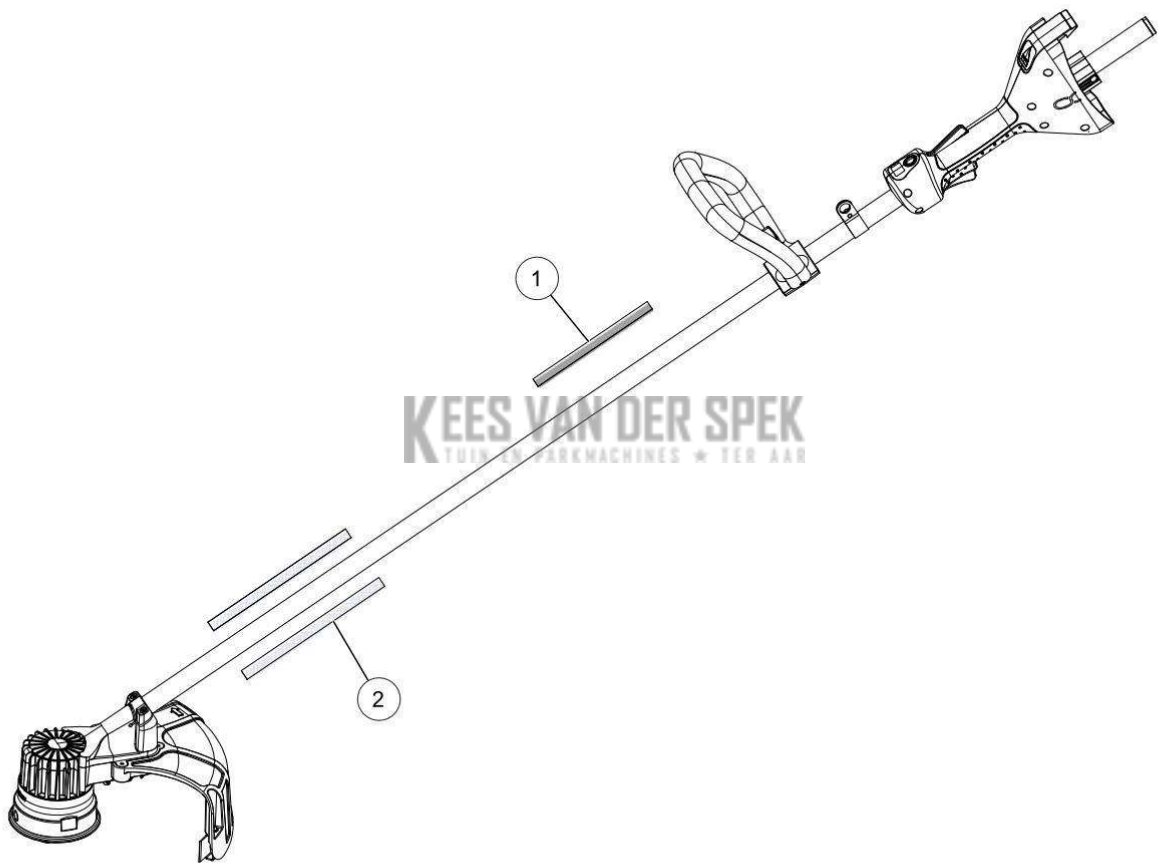

53_18_006A

PELENC 57187 - EXCELION_ALPHA / 57187 - EXCELION ALPHA - 2018 /
STICKERS

nr.	Artikelnumme	Beschrijving	Hoe	Opmerkingen
1	142710		1	
2	143987		2	

KEES VAN DER SPEK
TUIN EN PARKMACHINES * TER AAR