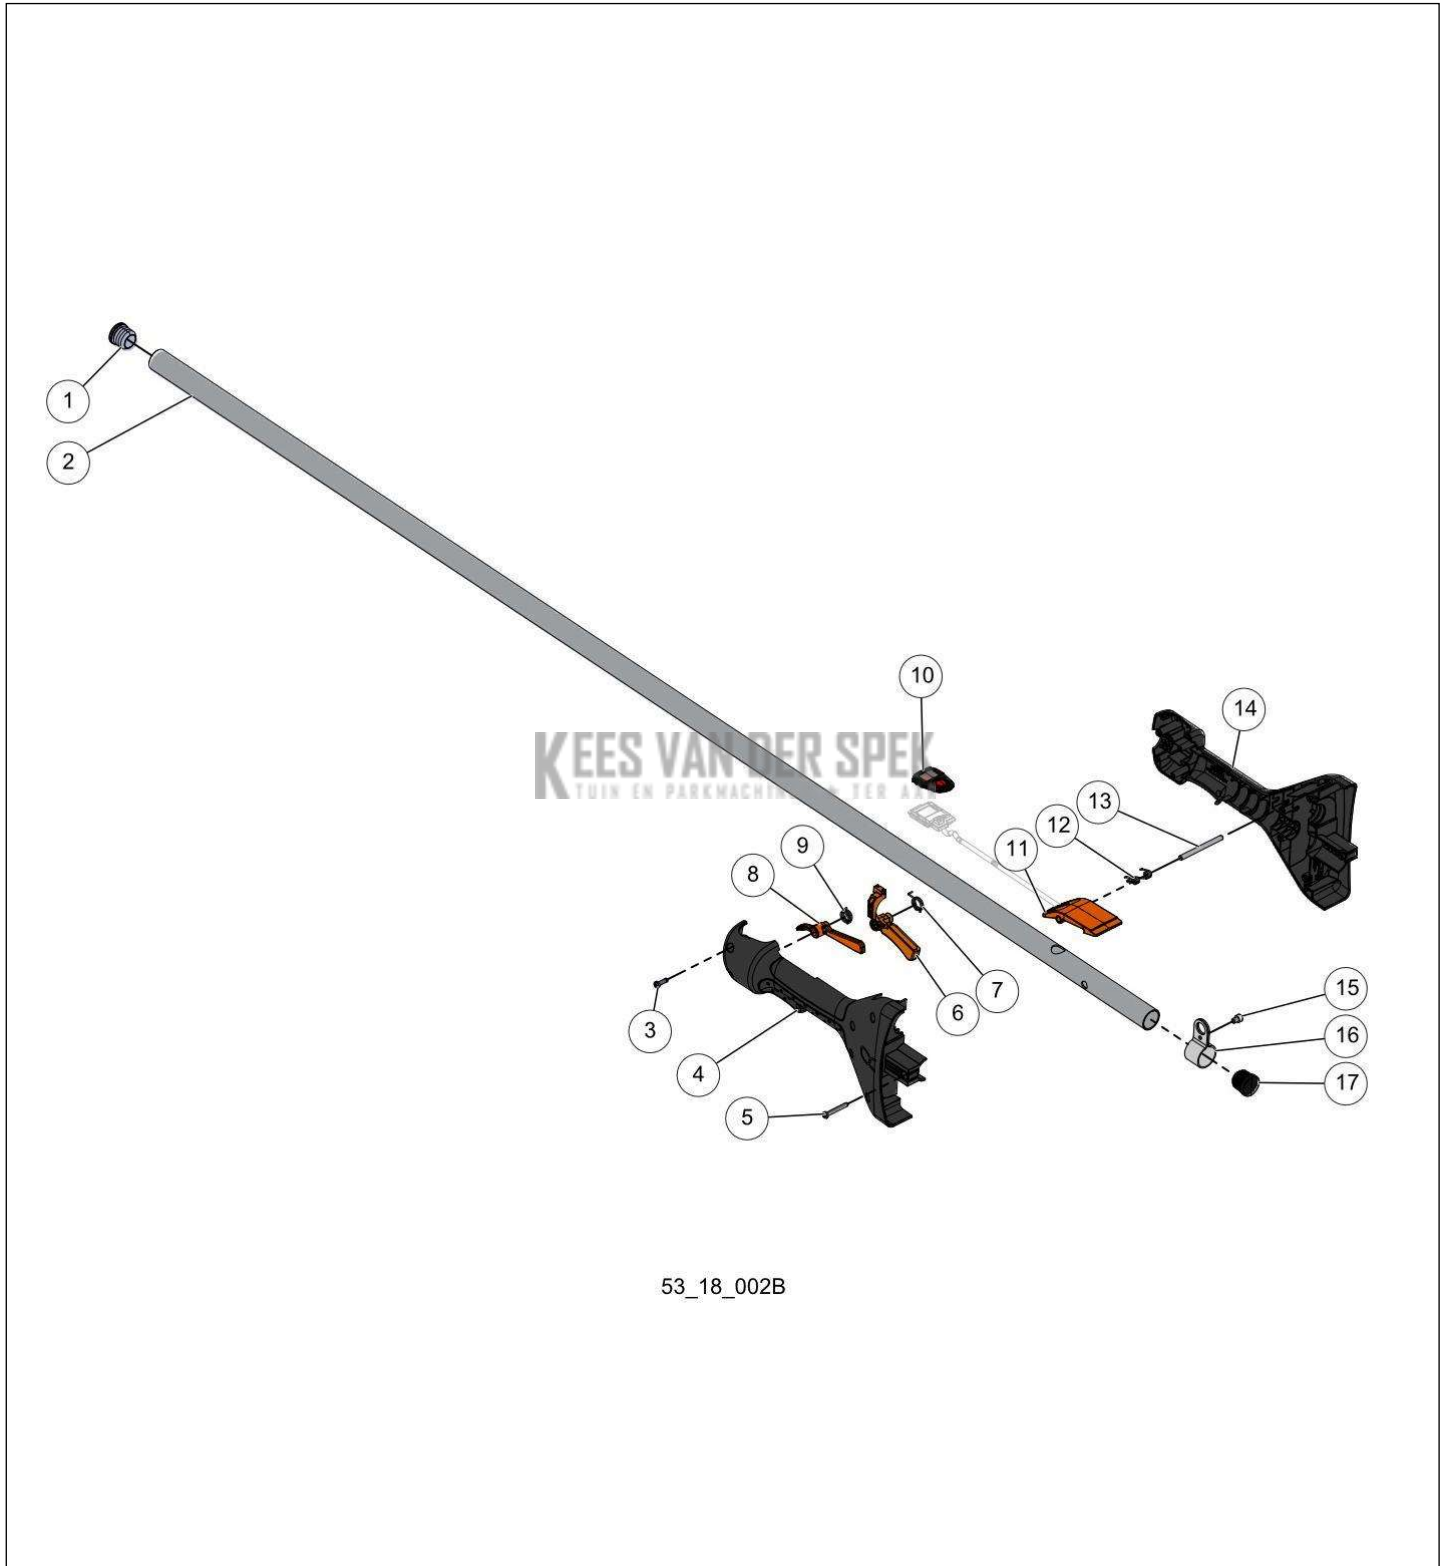

Website      [www.pellenc.com](http://www.pellenc.com)

53\_18\_001A

**PELLENC** 57187 - EXCELION\_ALPHA / 57187 - EXCELION ALPHA - 2018 /  
MAAIKOP: ALPHA CUT

nr.	Artikelnumme	Beschrijving	Hoe	Opmerkingen
1	133048		1	VENDU EN MATERIEL / SOLD AS MACHINE ref 57188 / KIT B*
2	133050	TREKOOG TAPCUT 2	2	KIT B*
3	133895	DRUKVEER TAPCUT2	1	
4	133046		1	KIT A
5	133047		1	KIT A
6	133049		1	KIT A
7	133045	CACHE TAPCUT 2	1	
A	138009	SPOEL VOORBER. TAPCUT2	1	
B	134825	VERBINDING TAPCUT ALPHA	1	

**KEES VAN DER SPEK**  
TUIN EN PARKMACHINES \* TER AAR

53\_18\_002B

nr.	Artikelnumme	Beschrijving	Hoe	Opmerkingen
1	138012		1	
2	133514		1	KIT B
3	73848	SCHROEF DELTA PT WN5452 40X12	6	
4	132547		1	KIT A
5	134801	SCHROEF DELTA PT WN5452 40-30 Z	1	
6	132549	BEDIENINGSHENDEL EX. ALPHA	1	
7	132554	VEER HENDEL BED. EX. ALPHA	1	
8	132550	VEILIGHEIDSHENDEL EX. ALPHA	1	
9	132555	VEER HENDEL BEVEIL. EX. ALPHA	1	
10	132553	VENSTER HANDVAT + KNOP EX. ALPHA	1	
11	132548		1	KIT C
12	132556		1	KIT C
13	134803		1	KIT C
14	132546		1	KIT A
15	134802	SCHROEF CXC M5-6 Z (AANT. 10)	1	KIT D
16	133814		1	KIT D
17	133515	DOP BUIS EX. ALPHA	1	
18	143987		1	KIT B
19	142710		1	KIT B
A	144987	KIT HALVE GREPEN CH 17	1	
B	146768	BUIS + STICKERS EX. ALPHA	1	
C	134823	CLIP FIX. BATTERIJ HANDGREEP EX.	1	
D	134822	DRAGER EX. ALPHA	1	