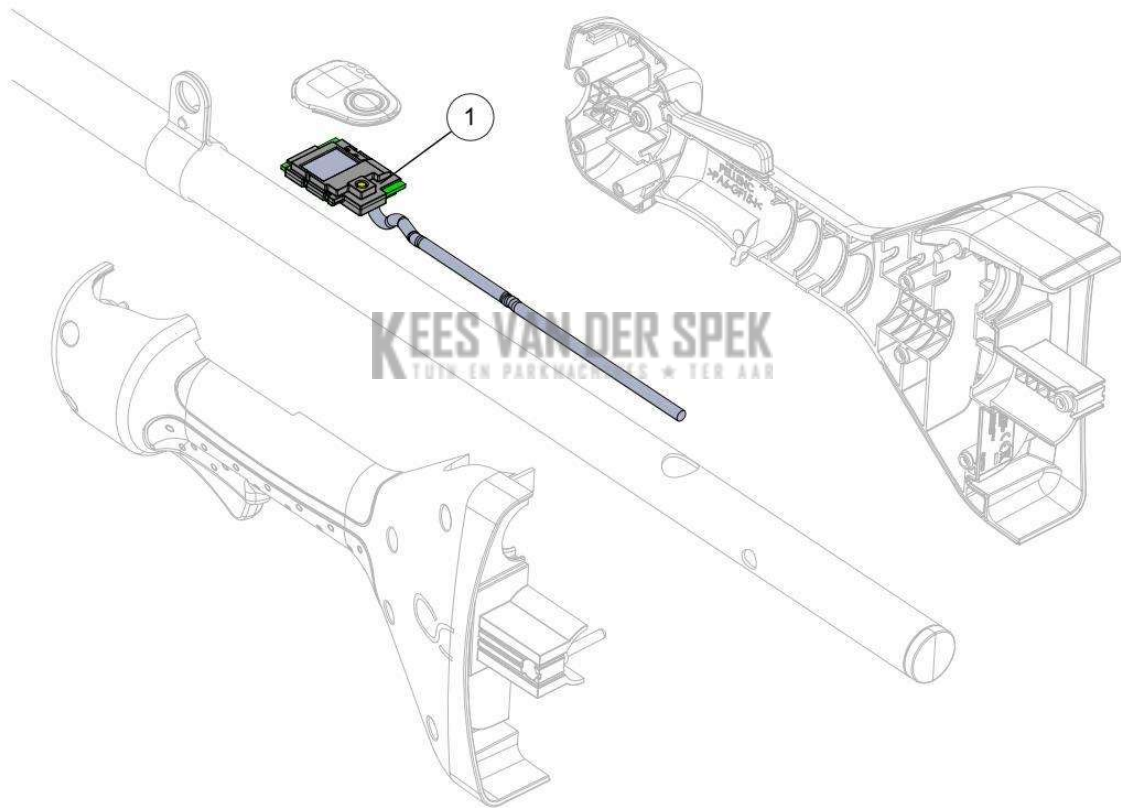

nr.	Artikelnumme	Beschrijving	Hoe	Opmerkingen
1	149789	VET FUCHS ECO NAVULLING 400 G	1	REDUCTEUR SECATEURS / OLIVIUM*
2	84401	VET REDUCTOR GR190	1	REDUCTEUR SECATEURS / OLIVIUM*
3	140484	VET FUCHS HLT-2 NAVULLING 400 G	1	VIS A BILLES / ECROU A BILLES*
4	35749	SKIN PACK TUBE SMEERVET	1	VIS A BILLES / TETE DE COUPE / RENVOI D'ANGLE*
5	85125	VETPATROON G0102 400 G	1	REDUCTEUR BIELLE OLIVION / CULTIVION*
6	52649	SMEER BR2+ (400GR)	1	TETE OLIVIUM*
7	02168	LAGERVET (200 g)	1	ROULEMENTS A AIGUILLES*
8	02170	VET KOGELBOUTEN (400 g)	1	TETE DE COUPE*
9	80326	VETPATROON G2001 375 G	1	BIELLE OLIVION / CULTIVION*
10	116688	BLIK 5L BIOLOGISCHE OLIE	1	
11	68518	VETPOMP VOOR KETTINGGELEIDER	1	
12	115174	VETPATROON HELION 400G	1	
13	121633	SMEERMIDDEL / OPLOSMIDDEL BIO	1	
14	36649		1	
15	121596	CONTACTVET PLASTIC - METAAL (1 kg)	1	
16	146528	THERM. SMEER HY880 (1G)	1	
17	01223		1	
18	64635	SILICONENVRIJE THERMISCHE PASTA	1	CARTES ELECTRONIQUES*
19	05944		1	
20	02167		1	
21	111539		1	CONTACTS ELECTRIQUES*
22	140486	VET FUCHS ECO-402 NAVULLING 400 G	1	ROULEMENTS A AIGUILLES*
23	52649	SMEER BR2+ (400GR)	1	
24	02171	CONTACTSPRAY ELECTR. KF	1	

Vervangonderdelen *Elektrisch*

53_19_003A