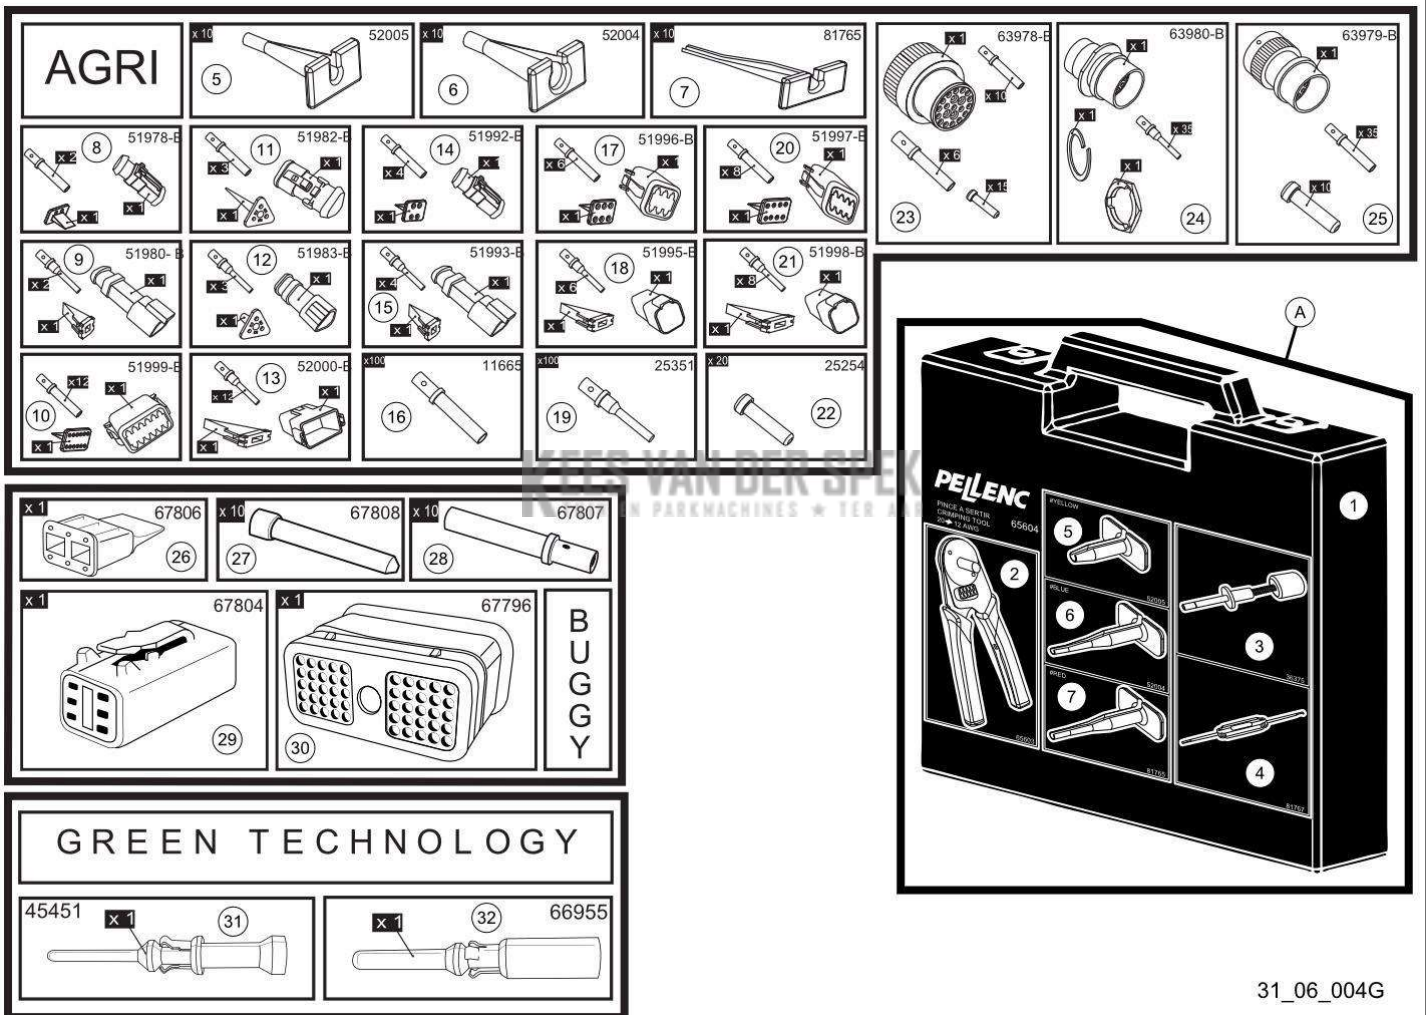

Vervangonderdelen Gereedschap & vetten

31_06_004G

nr.	Artikelnumme	Beschrijving	Hoe	Opmerkingen
1	65602		1	KIT A
2	65603		1	KIT A
3	36375		1	KIT A
4	81767		1	KIT A
5	52005		1	KIT A
6	52004		2	KIT A
7	81765		2	KIT A
8	51978		1	
9	51980		1	
10	51999		1	
11	51982		1	
12	51983		1	
13	52000		1	
14	51992		1	
15	51993		1	
16	11665		100	
17	51996		1	
18	51995		1	
19	25351		1	
20	51997		1	
21	51998		1	
22	25254		20	
23	63978		1	
24	63980		1	
25	63979		1	
26	67806		1	
27	67808		10	
28	67807		10	
29	67804		1	
30	67796		1	
31	45451	MANNELIJKE FICHE 1.03 (0.34 MM2)	1	
32	66955	F-RUNNERM POSITTRONIC	1	
A	65604		1	
33	40752		1	
34	75685		1	

KEES VAN DER SPEK
TOEGELIJD EN VERVOLGEND