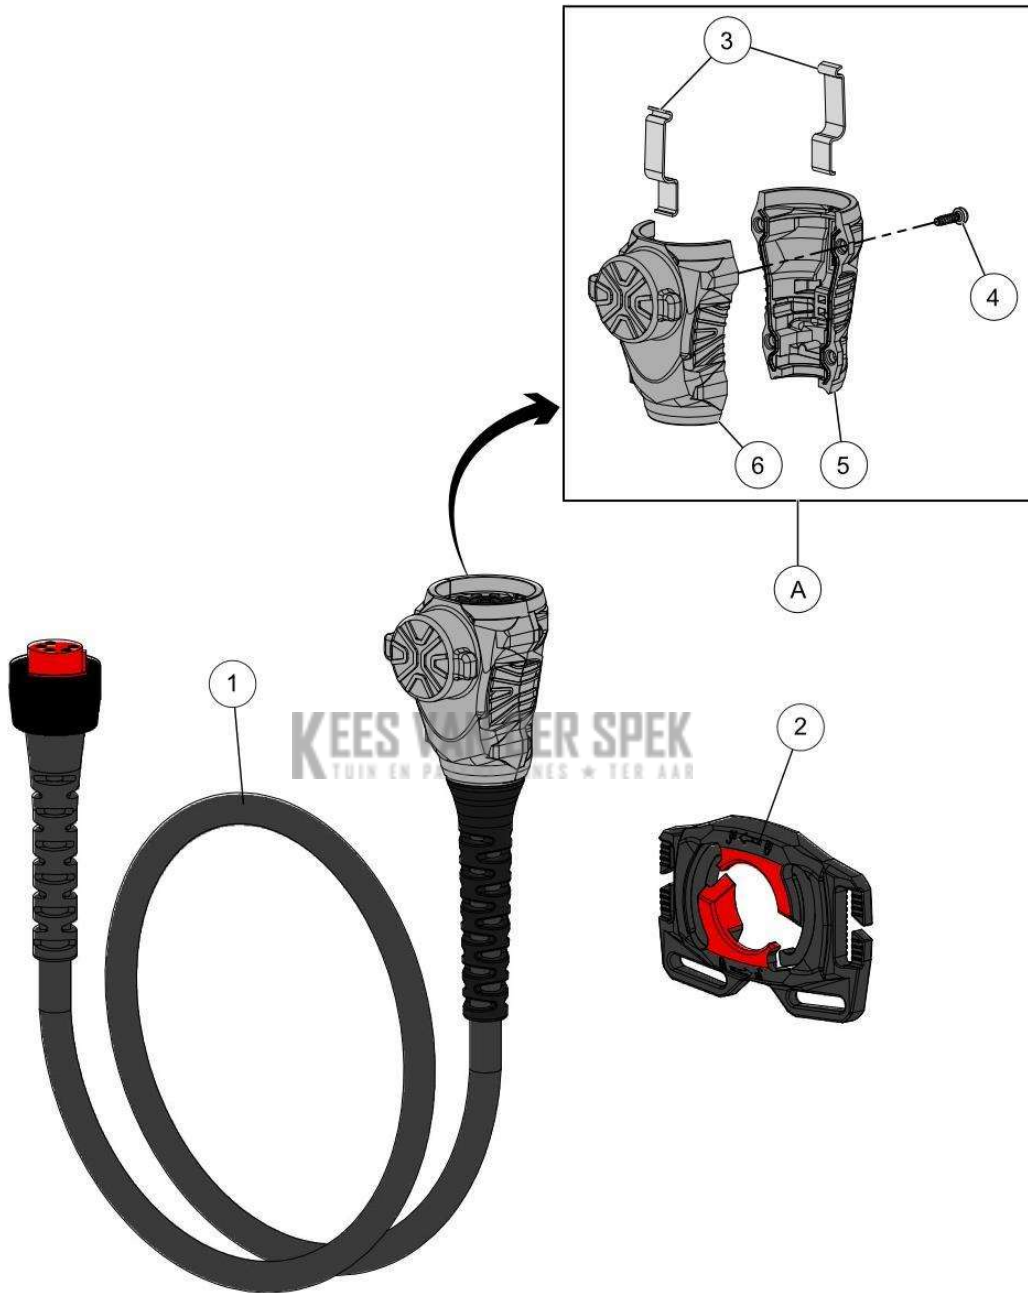

**KEES VAN DER SPEK**  
TUIN EN PARKMACHINES \* TER AAR

Vervangonderdelen *Medeplichtig*

56\_18\_008A

nr.	Artikelnumme	Beschrijving	Hoe	Opmerkingen
1	133226	POOT BOVENAAN BATTERIJBOX 4P/2P	2	
2	133225	POOT ONDERAAN BATTERIJBOX 4P/2P	2	
3	73848	SCHROEF DELTA PT WN5452 40X12	8	
4	136939		1	
5	133229	DRUKVEER KLEP BATT 4P/2P	2	
6	133227		1	
7	133235		1	
8	136938		1	
9	133515	DOP BUIS EX. ALPHA	1	
10	136953		1	

Vervangonderdelen *Medeplichtig*

53\_19\_007B

**PELENC** 57187 - EXCELION\_ALPHA / 57187 - EXCELION ALPHA - 2018 /  
CORDON RAPIDE 5 POINTS + PLATINE 1/4 TOUR\*

nr.	Artikelnumme	Beschrijving	Hoe	Opmerkingen
1	136892		1	
2	132242		2	
3	133185		2	KIT A*
4	133188		4	KIT A*
5	133183		1	KIT A*
6	133184		1	KIT A*
A	155840	KIT OMHULSEL SNELAANSLUITING	1	