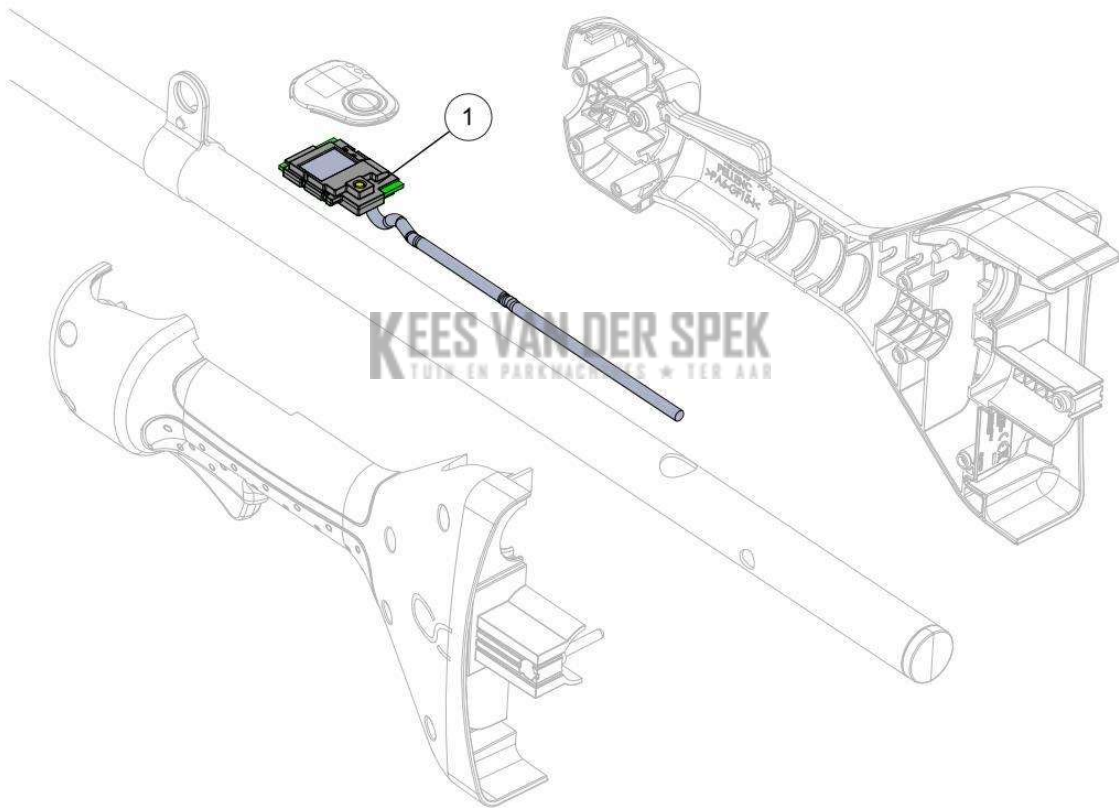

nr.	Artikelnumme	Beschrijving	Hoe	Opmerkingen
1	149789	VET FUCHS ECO NAVULLING 400 G	1	REDUCTEUR SECATEURS / OLIVIUM*
2	84401	VET REDUCTOR GR190	1	REDUCTEUR SECATEURS / OLIVIUM*
3	140484	VET FUCHS HLT-2 NAVULLING 400 G	1	VIS A BILLES / ECROU A BILLES*
4	35749	SKIN PACK TUBE SMEERVET	1	VIS A BILLES / TETE DE COUPE / RENVOI D'ANGLE*
5	85125	VETPATROON G0102 400 G	1	REDUCTEUR BIELLE OLIVION / CULTIVION*
6	52649	SMEER BR2+ (400GR)	1	TETE OLIVIUM*
7	02168	LAGERVET (200 g)	1	ROULEMENTS A AIGUILLES*
8	02170	VET KOGELBOUTEN (400 g)	1	TETE DE COUPE*
9	80326	VETPATROON G2001 375 G	1	BIELLE OLIVION / CULTIVION*
10	116688	BLIK 5L BIOLOGISCHE OLIE	1	
11	68518	VETPOMP VOOR KETTINGGELEIDER	1	
12	115174	VETPATROON HELION 400G	1	
13	121633	SMEERMIDDEL / OPLOSMIDDEL BIO	1	
14	36649		1	
15	121596	CONTACTVET PLASTIC - METAAL (1 kg)	1	
16	146528	THERM. SMEER HY880 (1G)	1	
17	01223		1	
18	64635	SILICONENVRIJE THERMISCHE PASTA	1	CARTES ELECTRONIQUES*
19	05944		1	
20	02167		1	
21	111539		1	CONTACTS ELECTRIQUES*
22	140486	VET FUCHS ECO-402 NAVULLING 400 G	1	ROULEMENTS A AIGUILLES*
23	52649	SMEER BR2+ (400GR)	1	
24	02171	CONTACTSPRAY ELECTR. KF	1	

PELENC 57187 - EXCELION_ALPHA / 57187 - EXCELION ALPHA - 2020 /
DISPLAYKAART

Vervangonderdelen *Elektrisch*

53_19_003A