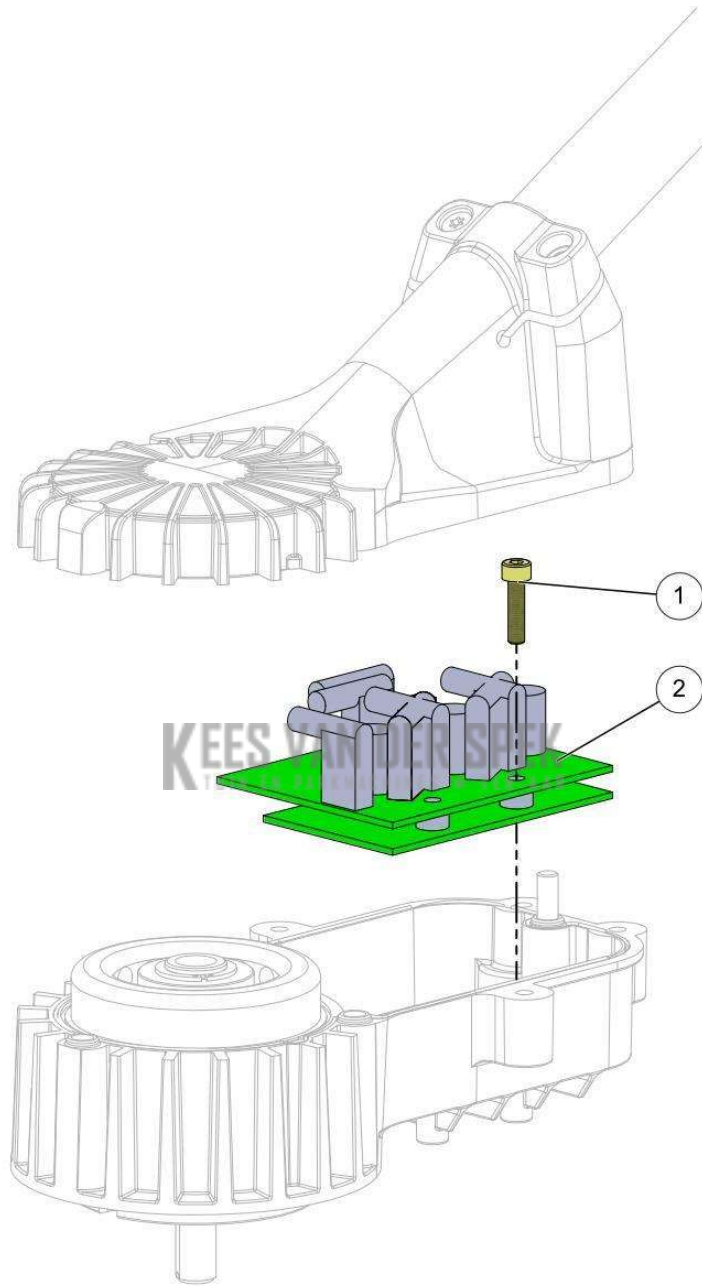

Vervangonderdelen *Elektrisch*

53_19_004A

nr.	Artikelnumme	Beschrijving	Hoe	Opmerkingen
1	09157		4	
2	134611	CONTROLEKAART MOT EX. ALPHA	1