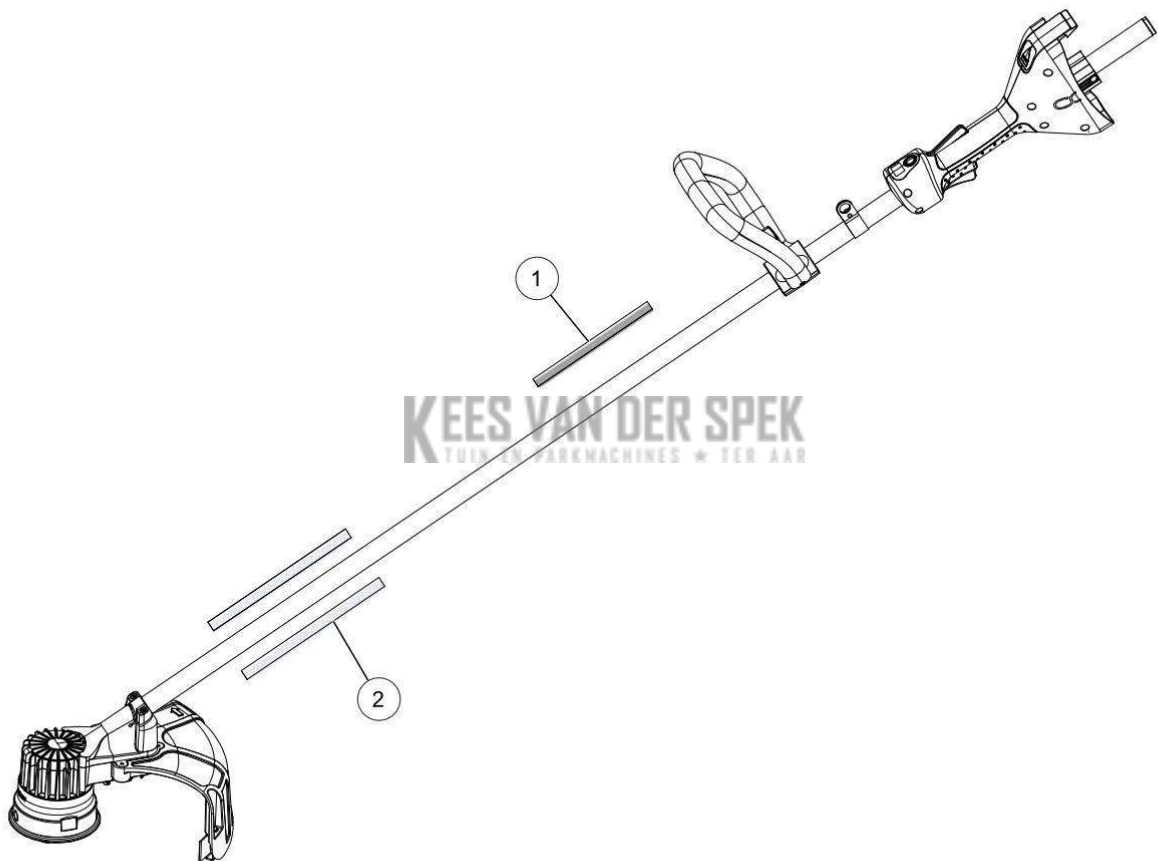

53_18_006A

PELENC 57187 - EXCELION_ALPHA / 57187 - EXCELION ALPHA - 2020 /
STICKERS

nr.	Artikelnumme	Beschrijving	Hoe	Opmerkingen
1	142710		1	
2	143987		2	

KEES VAN DER SPEK
TUIN EN PARKMACHINES * TER AAR