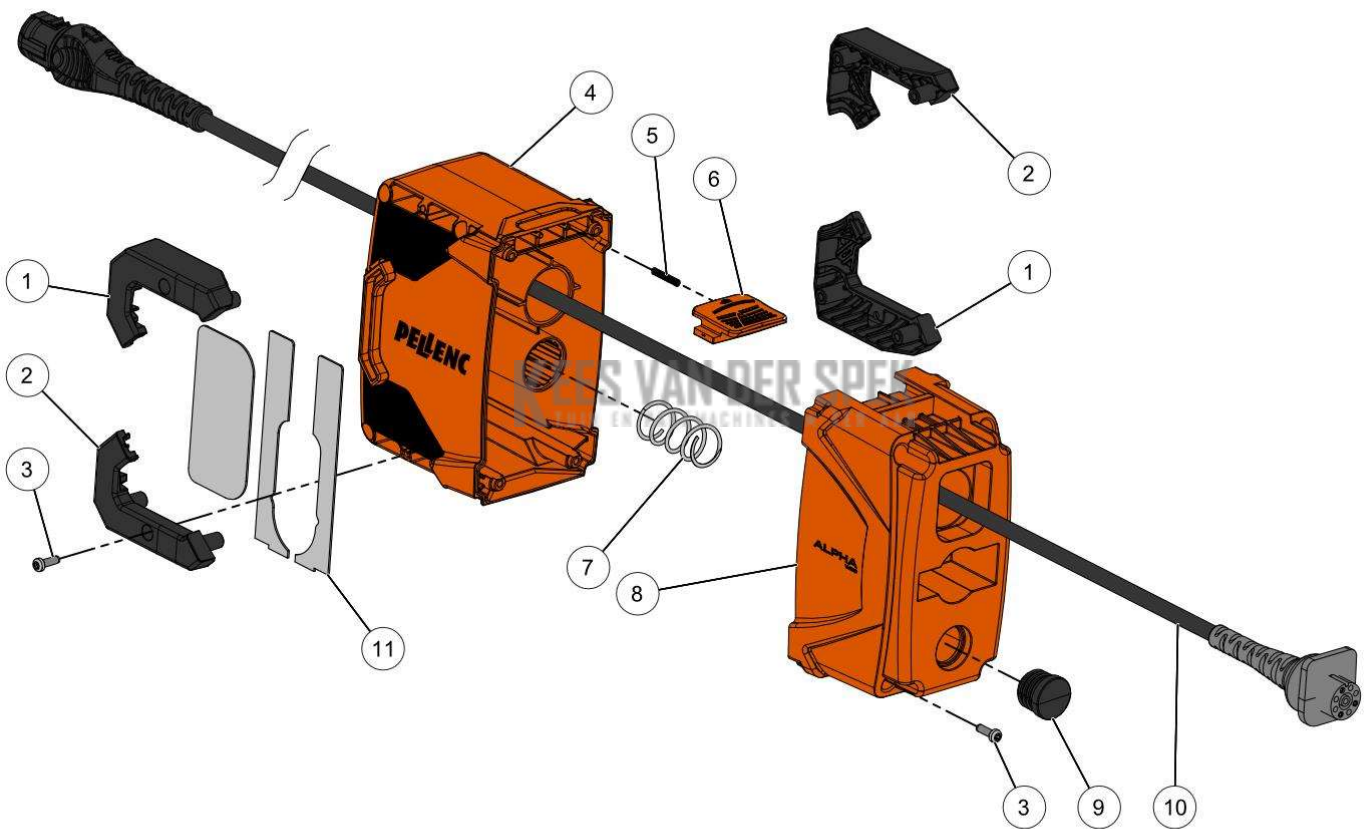

Vervangonderdelen *Medeplichtig*

56_19_008A

nr.	Artikelnumme	Beschrijving	Hoe	Opmerkingen
1	133226	POOT BOVENAAN BATTERIJBOX 4P/2P	2	
2	133225	POOT ONDERAAN BATTERIJBOX 4P/2P	2	
3	73848	SCHROEF DELTA PT WN5452 40X12	8	
4	136939		1	
5	133229	DRUKVEER KLEP BATT 4P/2P	2	
6	133227		1	
7	133235		1	
8	136938		1	
9	133515	DOP BUIS EX. ALPHA	1	
10	136953		1	
11	151357	MOUSSE CALAGE CONTREPOIDS W26	1