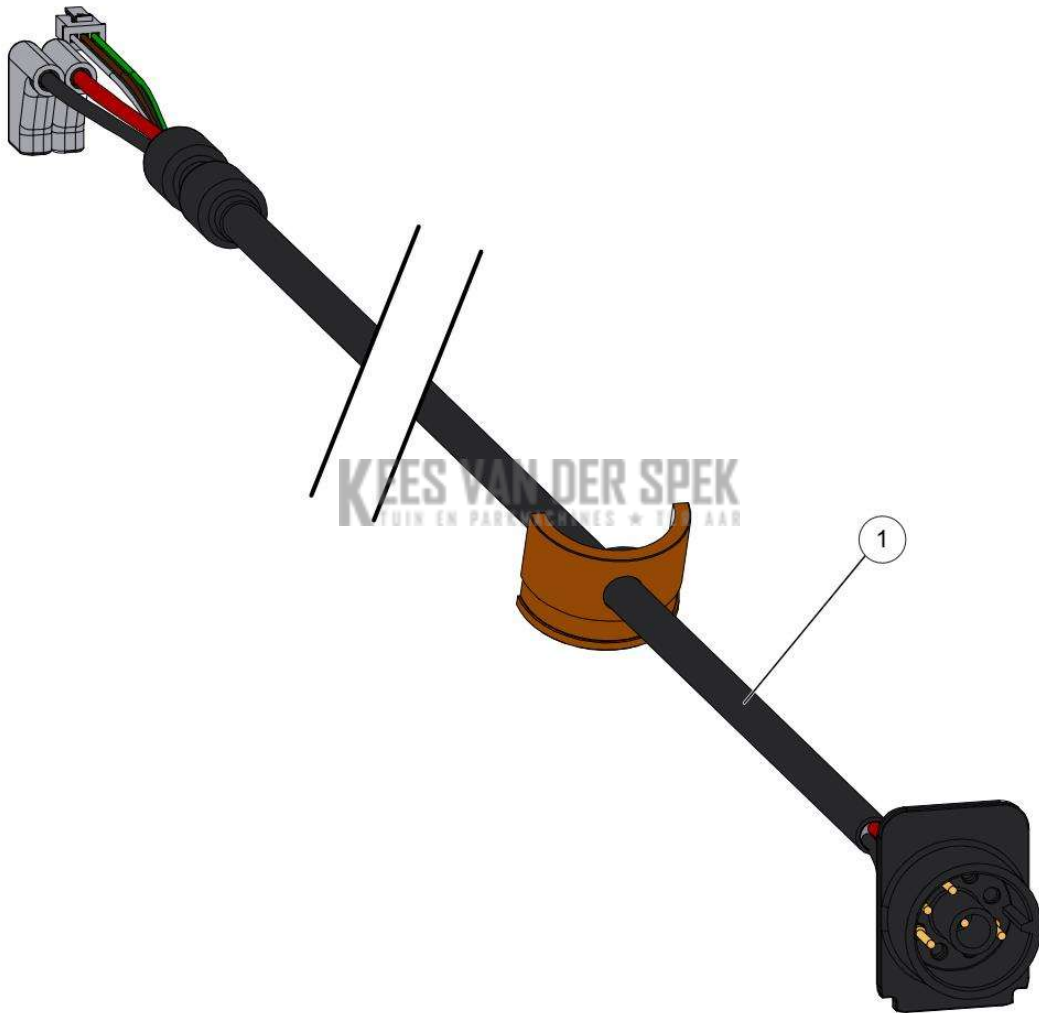

Vervangonderdelen *Elektrisch*

53_19_005A

PELENC 57187 - EXCELION_ALPHA / 57187 - EXCELION ALPHA - 2020 /
VOEDINGSKABELS

nr.	Artikelnumme	Beschrijving	Hoe	Opmerkingen
1	133834	VOEDINGSKABELS EX. ALPHA	1	
2	132551	MANNELIJKE CONTACTPOORT EX.	1	

KEES VAN DER SPEK
TUIN EN PARKMACHINES * TER AAR