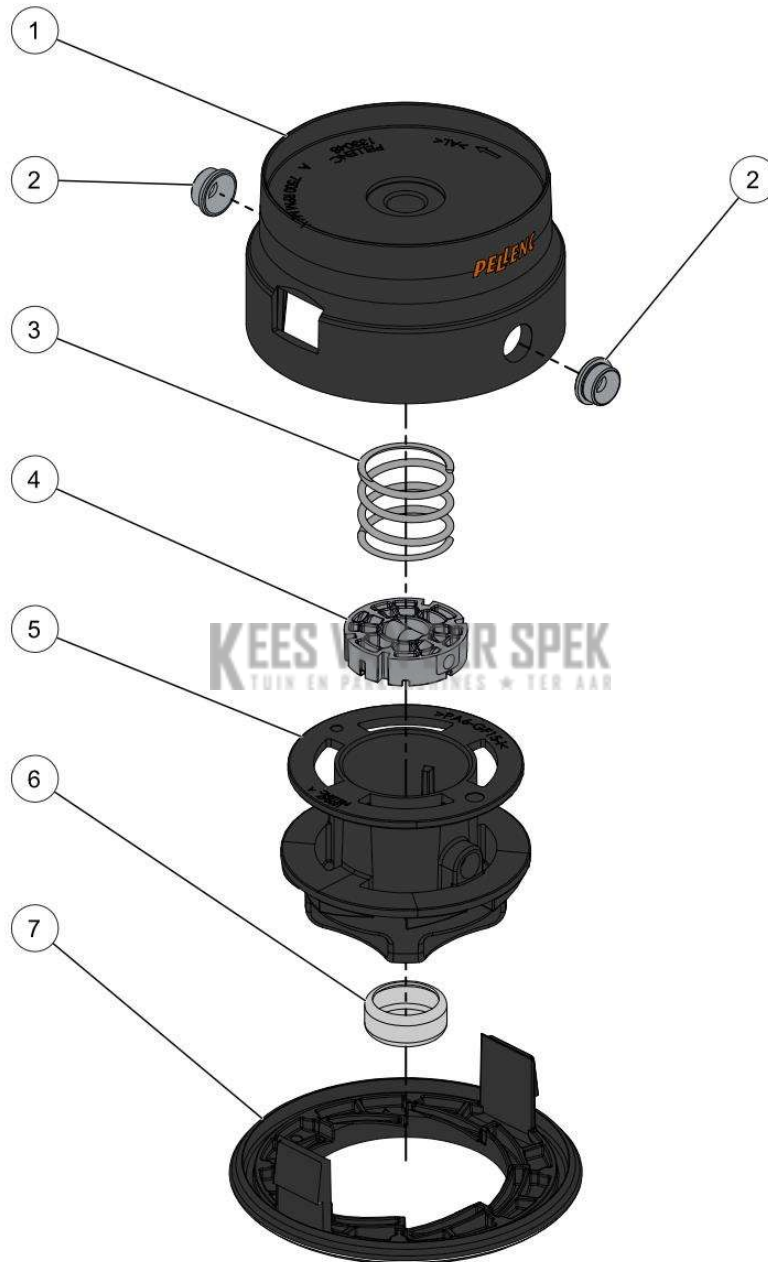

53\_18\_001A

**PELLENC** 57187 - EXCELION\_ALPHA / 57187 - EXCELION ALPHA - 2020 /  
MAAIKOP: ALPHA CUT

nr.	Artikelnumme	Beschrijving	Hoe	Opmerkingen
1	133048		1	VENDU EN MATERIEL / SOLD AS MACHINE ref 57188 / KIT B*
2	133050	TREKOOG TAPCUT 2	2	KIT B*
3	133895	DRUKVEER TAPCUT2	1	
4	133046		1	KIT A
5	133047		1	KIT A
6	133049		1	KIT A
7	133045	CACHE TAPCUT 2	1	
A	138009	SPOEL VOORBER. TAPCUT2	1	
B	134825	VERBINDING TAPCUT ALPHA	1	

**KEES VAN DER SPEK**  
TUIN EN PARKMACHINES \* TER AAR

nr.	Artikelnumme	Beschrijving	Hoe	Opmerkingen
1	138012		1	
2	133514		1	KIT B
3	73848	SCHROEF DELTA PT WN5452 40X12	6	
4	132547		1	KIT A
5	134801	SCHROEF DELTA PT WN5452 40-30 Z	1	
6	132549	BEDIENINGSHENDEL EX. ALPHA	1	
7	132554	VEER HENDEL BED. EX. ALPHA	1	
8	132550	VEILIGHEIDSHENDEL EX. ALPHA	1	
9	132555	VEER HENDEL BEVEIL. EX. ALPHA	1	
10	132553	VENSTER HANDVAT + KNOP EX. ALPHA	1	
11	132548		1	KIT C
12	132556		1	KIT C
13	134803		1	KIT C
14	132546		1	KIT A
15	134802	SCHROEF CXC M5-6 Z (AANT. 10)	1	KIT D
16	133814		1	KIT D
17	133515	DOP BUIS EX. ALPHA	1	
18	143987		1	KIT B
19	142710		1	KIT B
A	144987	KIT HALVE GREPEN CH 17	1	
B	146768	BUIS + STICKERS EX. ALPHA	1	
C	134823	CLIP FIX. BATTERIJ HANDGREEP EX.	1	
D	134822	DRAGER EX. ALPHA	1	