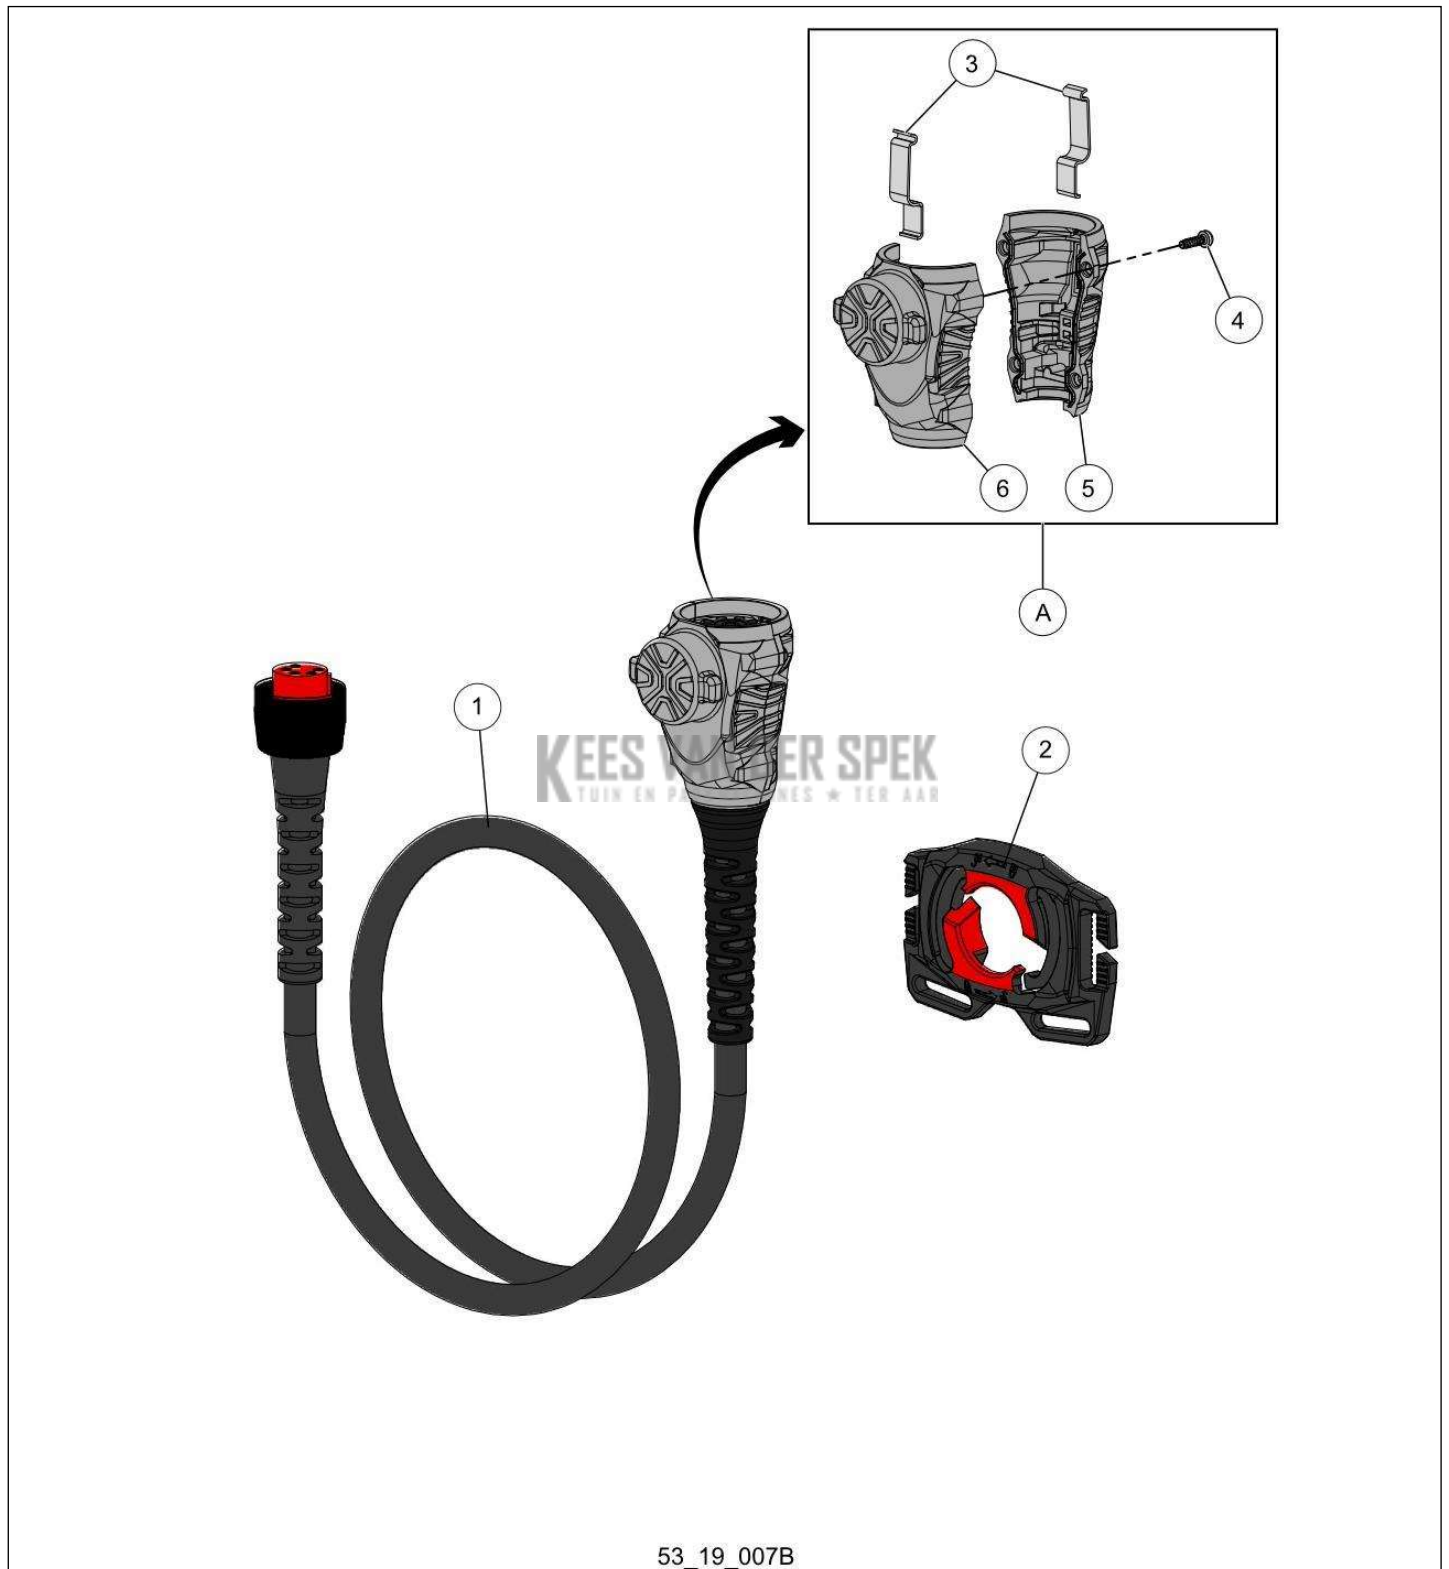

PELENC 57187 - EXCELION_ALPHA / 57187 - EXCELION ALPHA - 2020 /
CORDON RAPIDE 5 POINTS + PLATINE 1/4 TOUR*

Vervangonderdelen *Medeplichtig*

53_19_007B

PELENC 57187 - EXCELION_ALPHA / 57187 - EXCELION ALPHA - 2020 /
CORDON RAPIDE 5 POINTS + PLATINE 1/4 TOUR*

nr.	Artikelnumme	Beschrijving	Hoe	Opmerkingen
1	136892		1	
2	132242		2	
3	133185		2	KIT A*
4	133188		4	KIT A*
5	133183		1	KIT A*
6	133184		1	KIT A*
A	155840	KIT OMHULSEL SNELAANSLUITING	1	

KEES VAN DER SPEK
TUIN EN PARKMACHINES * TER AAR