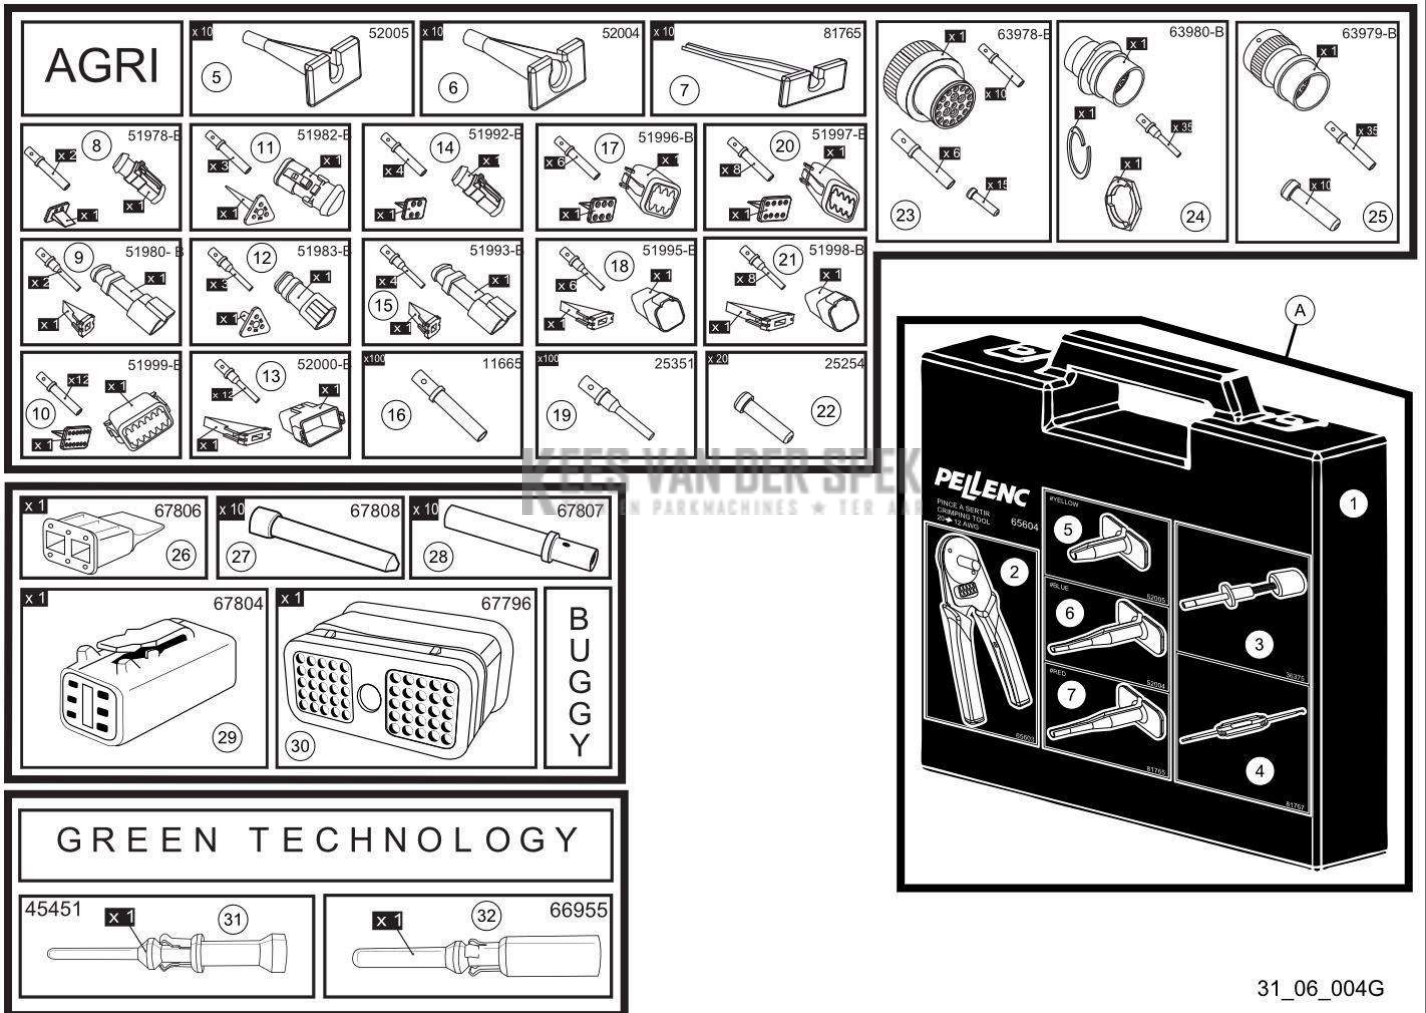

Vervangonderdelen Gereedschap & vetten

31\_06\_004G

nr.	Artikelnumme	Beschrijving	Hoe	Opmerkingen
1	65602		1	KIT A
2	65603		1	KIT A
3	36375		1	KIT A
4	81767		1	KIT A
5	52005		1	KIT A
6	52004		2	KIT A
7	81765		2	KIT A
8	51978		1	
9	51980		1	
10	51999		1	
11	51982		1	
12	51983		1	
13	52000		1	
14	51992		1	
15	51993		1	
16	11665		100	
17	51996		1	
18	51995		1	
19	25351		1	
20	51997		1	
21	51998		1	
22	25254		20	
23	63978		1	
24	63980		1	
25	63979		1	
26	67806		1	
27	67808		10	
28	67807		10	
29	67804		1	
30	67796		1	
31	45451	MANNELIJKE FICHE 1.03 (0.34 MM2)	1	
32	66955	F-RUNNERM POSITTRONIC	1	
A	65604		1	
33	40752		1	
34	75685		1	