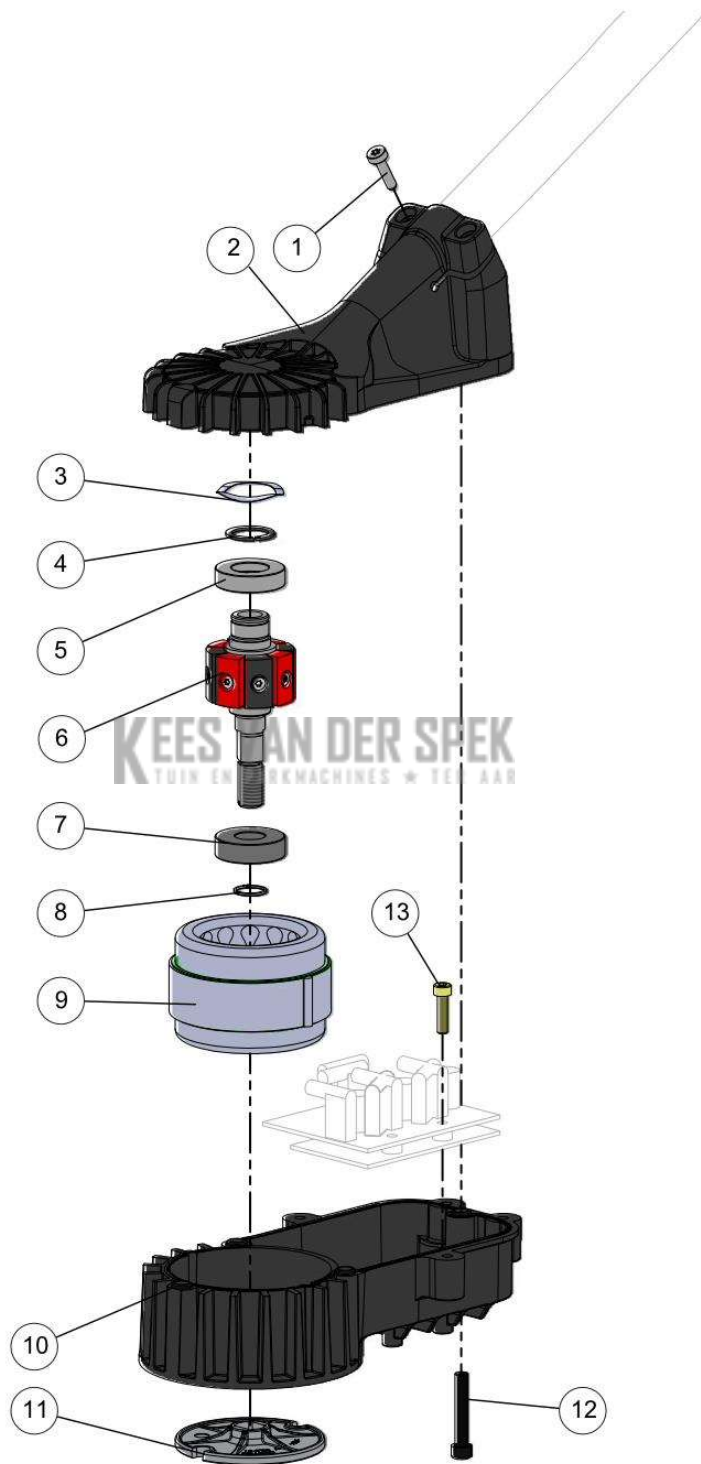

53_18_004B

PELENC 57187 - EXCELION_ALPHA / 57187 - EXCELION ALPHA - 2020 /
MOTORBLOK

nr.	Artikelnumme	Beschrijving	Hoe	Opmerkingen
1	82821	SCHROEF CBX M4-16 TORX CL 8.8	2	
2	134396	MOTORBEHUIZING HOOG EX. ALPHA	1	KIT A
3	106816	ELASTISCHE RING EXD	1	KIT A
4	108053		1	
5	108052	LAGER	1	
6	134819		1	KIT A
7	64231	LAGER	1	
8	01357	EXTERNE BORGVEREN 12 (HOEV. 50)	1	
9	136862		1	KIT A
10	138008		1	KIT A
11	134730	HOUDER SNIJKOP EX. ALPHA	1	
12	71314	SCHROEF CXC 5-30 Z LAGE KOP	4	
13	09157		4	
A	144988	KIT ROTOR+STATOR+CARTER EX.	1	

KEES VAN DER SPEK
TUIN EN PARKMACHINES * TER AAR