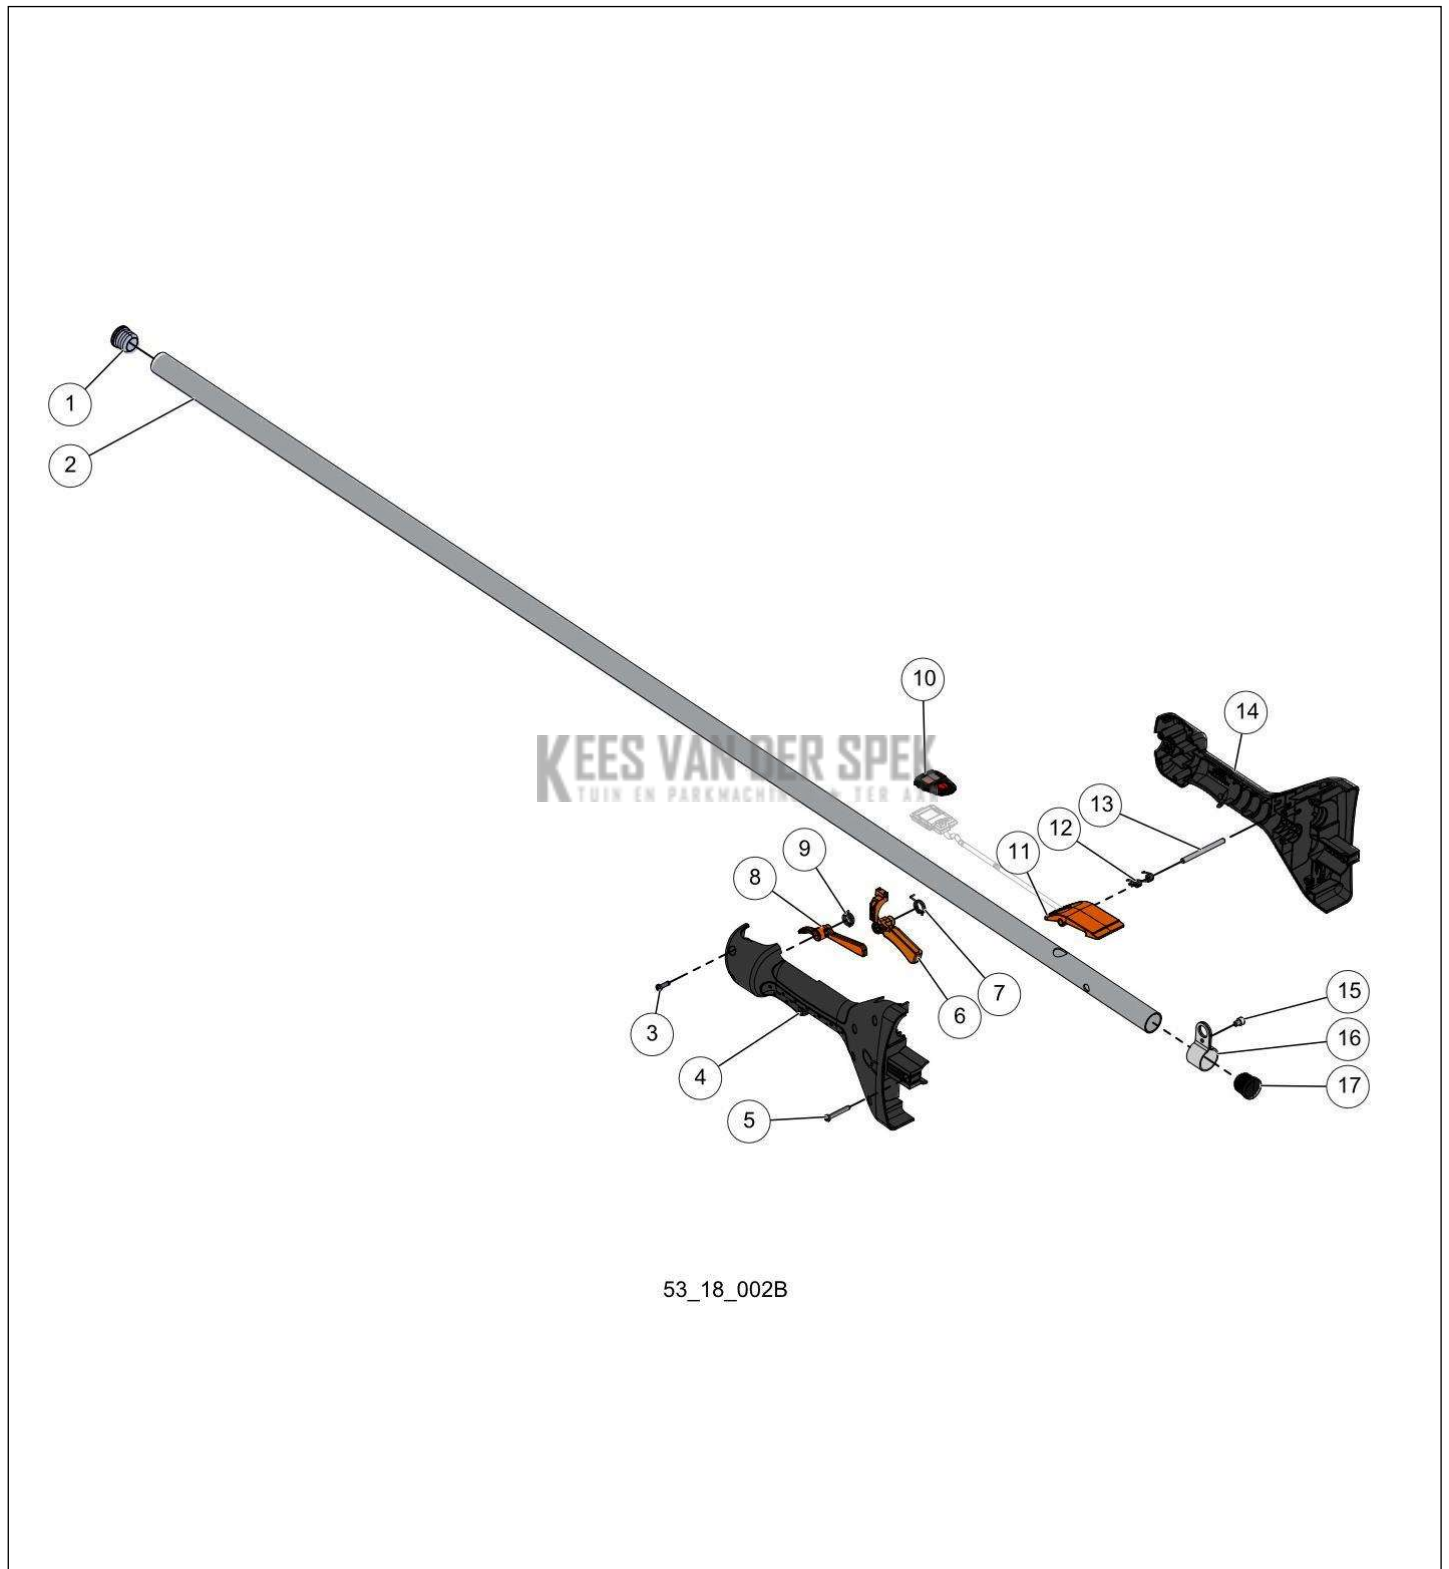

53\_18\_001A

**PELLENC** 57187 - EXCELION\_ALPHA / 57187 - EXCELION ALPHA - 2020 /  
MAAIKOP: ALPHA CUT

nr.	Artikelnumme	Beschrijving	Hoe	Opmerkingen
1	133048		1	VENDU EN MATERIEL / SOLD AS MACHINE ref 57188 / KIT B*
2	133050	TREKOOG TAPCUT 2	2	KIT B*
3	133895	DRUKVEER TAPCUT2	1	
4	133046		1	KIT A
5	133047		1	KIT A
6	133049		1	KIT A
7	133045	CACHE TAPCUT 2	1	
A	138009	SPOEL VOORBER. TAPCUT2	1	
B	134825	VERBINDING TAPCUT ALPHA	1	

**KEES VAN DER SPEK**  
TUIN EN PARKMACHINES \* TER AAR

nr.	Artikelnumme	Beschrijving	Hoe	Opmerkingen
1	138012		1	
2	133514		1	KIT B
3	73848	SCHROEF DELTA PT WN5452 40X12	6	
4	132547		1	KIT A
5	134801	SCHROEF DELTA PT WN5452 40-30 Z	1	
6	132549	BEDIENINGSHENDEL EX. ALPHA	1	
7	132554	VEER HENDEL BED. EX. ALPHA	1	
8	132550	VEILIGHEIDSHENDEL EX. ALPHA	1	
9	132555	VEER HENDEL BEVEIL. EX. ALPHA	1	
10	132553	VENSTER HANDVAT + KNOP EX. ALPHA	1	
11	132548		1	KIT C
12	132556		1	KIT C
13	134803		1	KIT C
14	132546		1	KIT A
15	134802	SCHROEF CXC M5-6 Z (AANT. 10)	1	KIT D
16	133814		1	KIT D
17	133515	DOP BUIS EX. ALPHA	1	
18	143987		1	KIT B
19	142710		1	KIT B
A	144987	KIT HALVE GREPEN CH 17	1	
B	146768	BUIS + STICKERS EX. ALPHA	1	
C	134823	CLIP FIX. BATTERIJ HANDGREEP EX.	1	
D	134822	DRAGER EX. ALPHA	1	