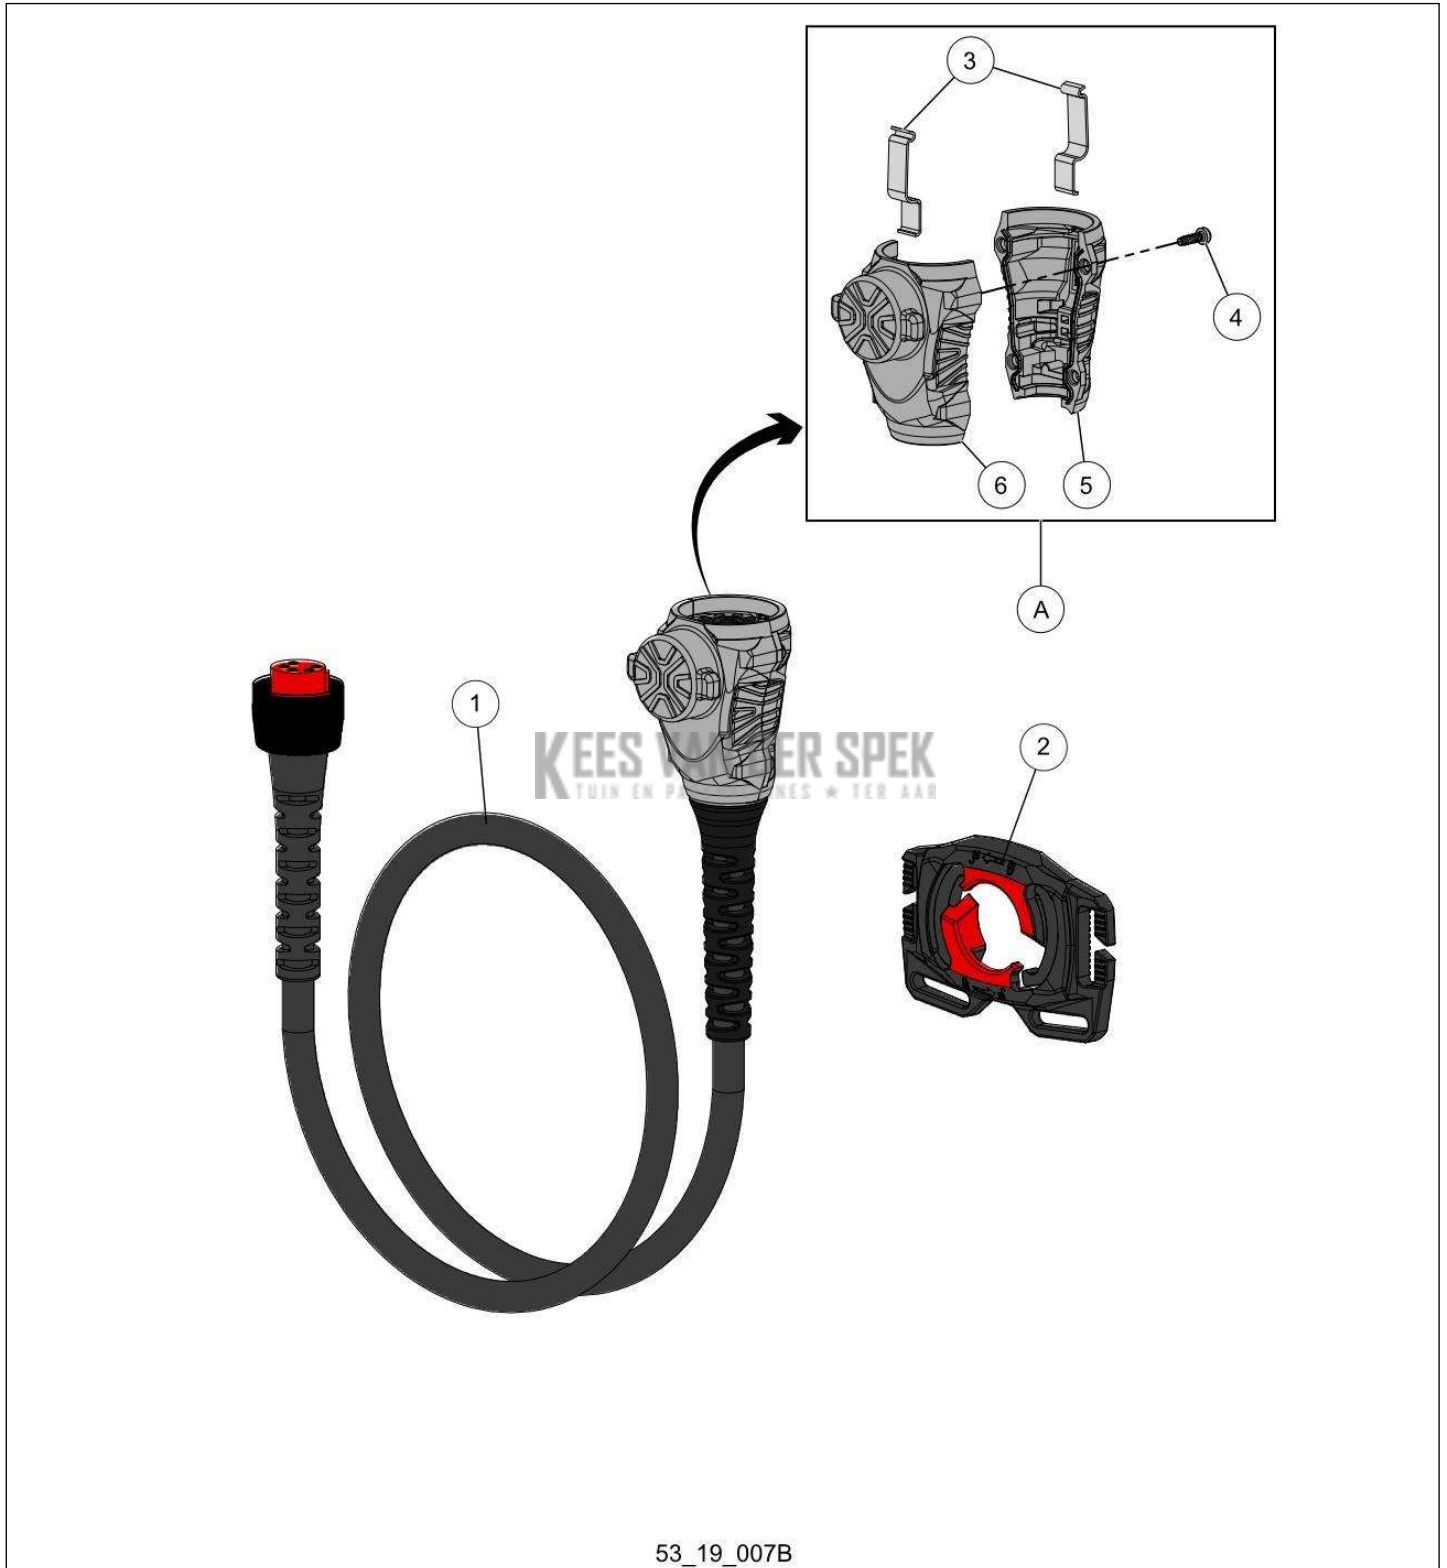

PELENC 57187 - EXCELION_ALPHA / 57187 - EXCELION ALPHA - 2021 /
CORDON RAPIDE 5 POINTS + PLATINE 1/4 TOUR*

Vervangonderdelen *Medeplichtig*

53_19_007B

PELENC 57187 - EXCELION_ALPHA / 57187 - EXCELION ALPHA - 2021 /
CORDON RAPIDE 5 POINTS + PLATINE 1/4 TOUR*

nr.	Artikelnumme	Beschrijving	Hoe	Opmerkingen
1	136892		1	
2	132242		2	
3	133185		2	KIT A*
4	133188		4	KIT A*
5	133183		1	KIT A*
6	133184		1	KIT A*
A	155840	KIT OMHULSEL SNELAANSLUITING	1	

KEES VAN DER SPEK
TUIN EN PARKMACHINES * TER AAR