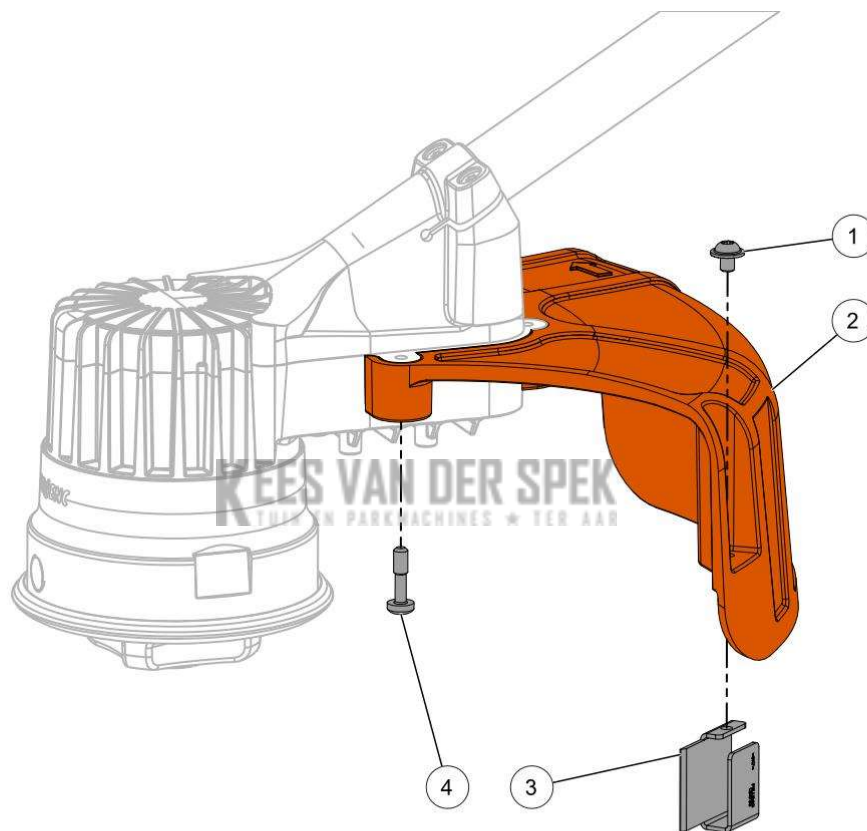

53_18_002B

nr.	Artikelnumme	Beschrijving	Hoe	Opmerkingen
1	138012		1	
2	133514		1	KIT B
3	73848	SCHROEF DELTA PT WN5452 40X12	6	
4	132547		1	KIT A
5	134801	SCHROEF DELTA PT WN5452 40-30 Z	1	
6	132549	BEDIENINGSHENDEL EX. ALPHA	1	
7	132554	VEER HENDEL BED. EX. ALPHA	1	
8	132550	VEILIGHEIDSHENDEL EX. ALPHA	1	
9	132555	VEER HENDEL BEVEIL. EX. ALPHA	1	
10	132553	VENSTER HANDVAT + KNOP EX. ALPHA	1	
11	132548		1	KIT C
12	132556		1	KIT C
13	134803		1	KIT C
14	132546		1	KIT A
15	134802	SCHROEF CXC M5-6 Z (AANT. 10)	1	KIT D
16	133814		1	KIT D
17	133515	DOP BUIS EX. ALPHA	1	
18	143987		1	KIT B
19	142710		1	KIT B
A	144987	KIT HALVE GREPEN CH 17	1	
B	146768	BUIS + STICKERS EX. ALPHA	1	
C	134823	CLIP FIX. BATTERIJ HANDGREEP EX.	1	
D	134822	DRAGER EX. ALPHA	1	

nr.	Artikelnumme	Beschrijving	Hoe	Opmerkingen
1	133684	RONDE GEKARTELDE HANDGREEP EX.	1	KIT A
2	133682		1	KIT A
3	134804		1	KIT A
4	133683		1	KIT A
A	134817	VOORSTE HANDGREEP EX. ALPHA	1	

53_18_004B

nr.	Artikelnumme	Beschrijving	Hoe	Opmerkingen
1	82821	SCHROEF CBX M4-16 TORX CL 8.8	2	
2	134396	MOTORBEHUIZING HOOG EX. ALPHA	1	KIT A
3	106816	ELASTISCHE RING EXD	1	KIT A
4	108053		1	
5	108052	LAGER	1	
6	134819		1	KIT A
7	64231	LAGER	1	
8	01357	EXTERNE BORGVEREN 12 (HOEV. 50)	1	
9	136862		1	KIT A
10	138008		1	KIT A
11	134730	HOUDER SNIJKOP EX. ALPHA	1	
12	71314	SCHROEF CXC 5-30 Z LAGE KOP	4	
13	09157		4	
A	144988	KIT ROTOR+STATOR+CARTER EX.	1	