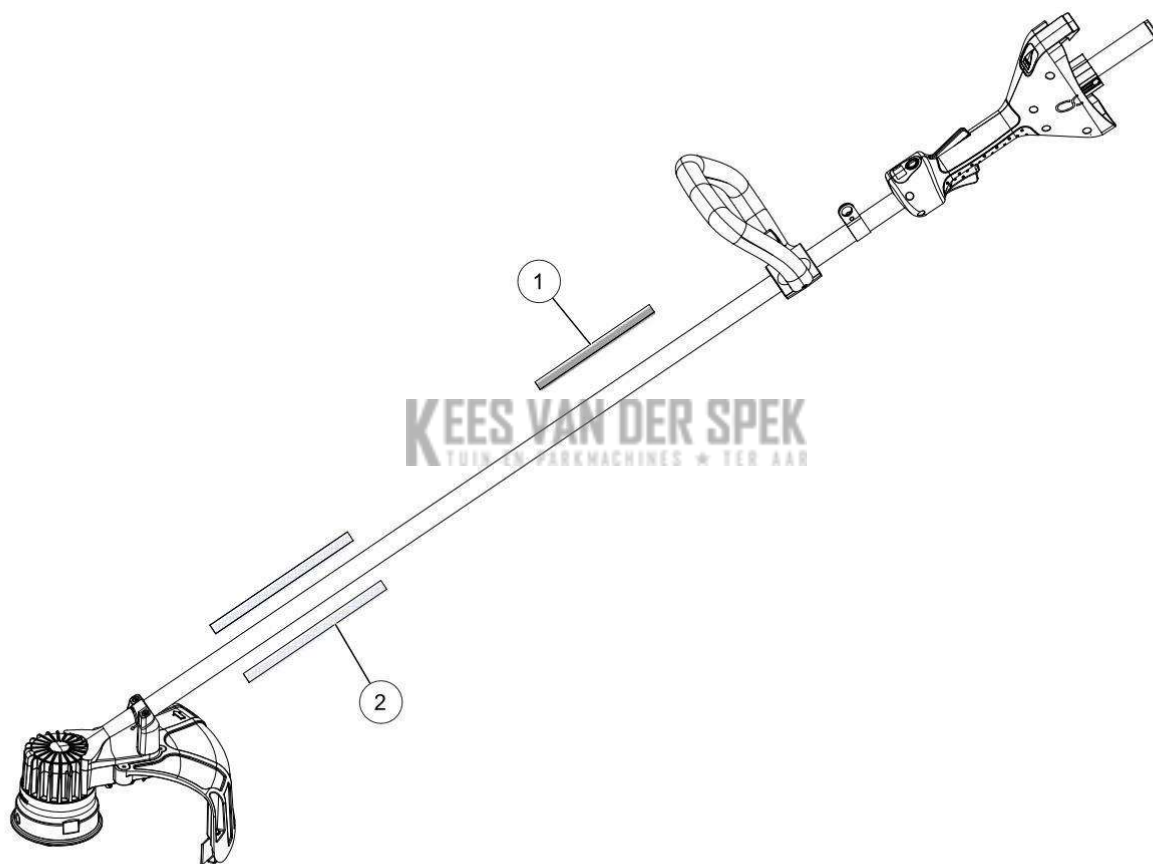

53_18_006A

PELENC 57187 - EXCELION_ALPHA / 57187 - EXCELION ALPHA - 2021 /
STICKERS

nr.	Artikelnumme	Beschrijving	Hoe	Opmerkingen
1	142710		1	
2	143987		2	

KEES VAN DER SPEK
TUIN EN PARKMACHINES * TER AAR