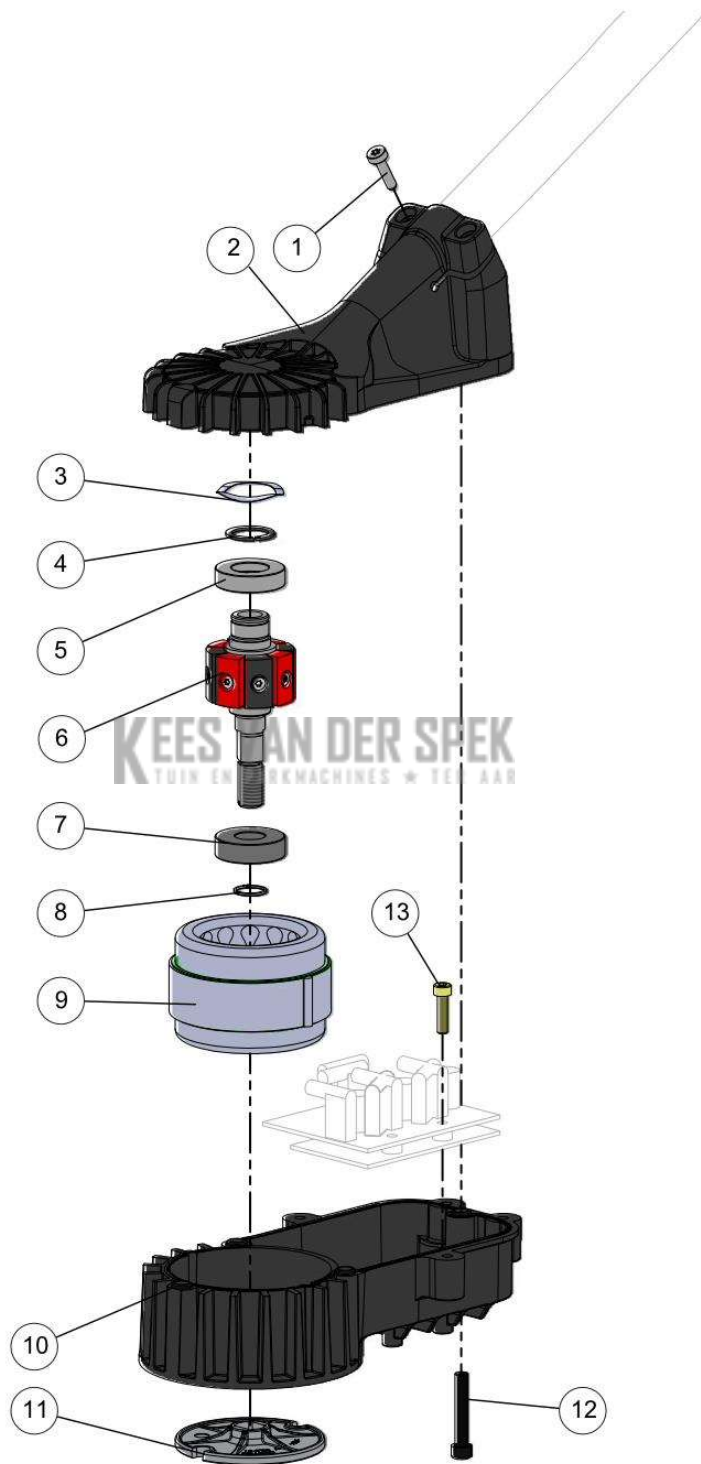

Website www.pellenc.com

53_18_001A

nr.	Artikelnumme	Beschrijving	Hoe	Opmerkingen
1	133048		1	VENDU EN MATERIEL / SOLD AS MACHINE ref 57188 / KIT B*
2	133050	TREKOOG TAPCUT 2	2	KIT B*
3	133895	DRUKVEER TAPCUT2	1	
4	133046		1	KIT A
5	133047		1	KIT A
6	133049		1	KIT A
7	133045	CACHE TAPCUT 2	1	
A	138009	SPOEL VOORBER. TAPCUT2	1	
B	134825	VERBINDING TAPCUT ALPHA	1	

53_18_002B

nr.	Artikelnumme	Beschrijving	Hoe	Opmerkingen
1	138012		1	
2	133514		1	KIT B
3	73848	SCHROEF DELTA PT WN5452 40X12	6	
4	132547		1	KIT A
5	134801	SCHROEF DELTA PT WN5452 40-30 Z	1	
6	132549	BEDIENINGSHENDEL EX. ALPHA	1	
7	132554	VEER HENDEL BED. EX. ALPHA	1	
8	132550	VEILIGHEIDSHENDEL EX. ALPHA	1	
9	132555	VEER HENDEL BEVEIL. EX. ALPHA	1	
10	132553	VENSTER HANDVAT + KNOP EX. ALPHA	1	
11	132548		1	KIT C
12	132556		1	KIT C
13	134803		1	KIT C
14	132546		1	KIT A
15	134802	SCHROEF CXC M5-6 Z (AANT. 10)	1	KIT D
16	133814		1	KIT D
17	133515	DOP BUIS EX. ALPHA	1	
18	143987		1	KIT B
19	142710		1	KIT B
A	144987	KIT HALVE GREPEN CH 17	1	
B	146768	BUIS + STICKERS EX. ALPHA	1	
C	134823	CLIP FIX. BATTERIJ HANDGREEP EX.	1	
D	134822	DRAGER EX. ALPHA	1	

nr.	Artikelnumme	Beschrijving	Hoe	Opmerkingen
1	133684	RONDE GEKARTELDE HANDGREEP EX.	1	KIT A
2	133682		1	KIT A
3	134804		1	KIT A
4	133683		1	KIT A
A	134817	VOORSTE HANDGREEP EX. ALPHA	1	

53_18_004B

nr.	Artikelnumme	Beschrijving	Hoe	Opmerkingen
1	82821	SCHROEF CBX M4-16 TORX CL 8.8	2	
2	134396	MOTORBEHUIZING HOOG EX. ALPHA	1	KIT A
3	106816	ELASTISCHE RING EXD	1	KIT A
4	108053		1	
5	108052	LAGER	1	
6	134819		1	KIT A
7	64231	LAGER	1	
8	01357	EXTERNE BORGVEREN 12 (HOEV. 50)	1	
9	136862		1	KIT A
10	138008		1	KIT A
11	134730	HOUDER SNIJKOP EX. ALPHA	1	
12	71314	SCHROEF CXC 5-30 Z LAGE KOP	4	
13	09157		4	
A	144988	KIT ROTOR+STATOR+CARTER EX.	1	

53_18_005A

nr.	Artikelnumme	Beschrijving	Hoe	Opmerkingen
1	117530	SCHROEF CBX MET BASISBUIS M5-6	1	
2	134405	BESCHERMINGSCARTER EX. ALPHA	1	
3	134753	PLAAT DRAADAFSNIJDER EX. ALPHA	1	
4	106659	ONVERLIESBARE SCHROEF CARTER	4	