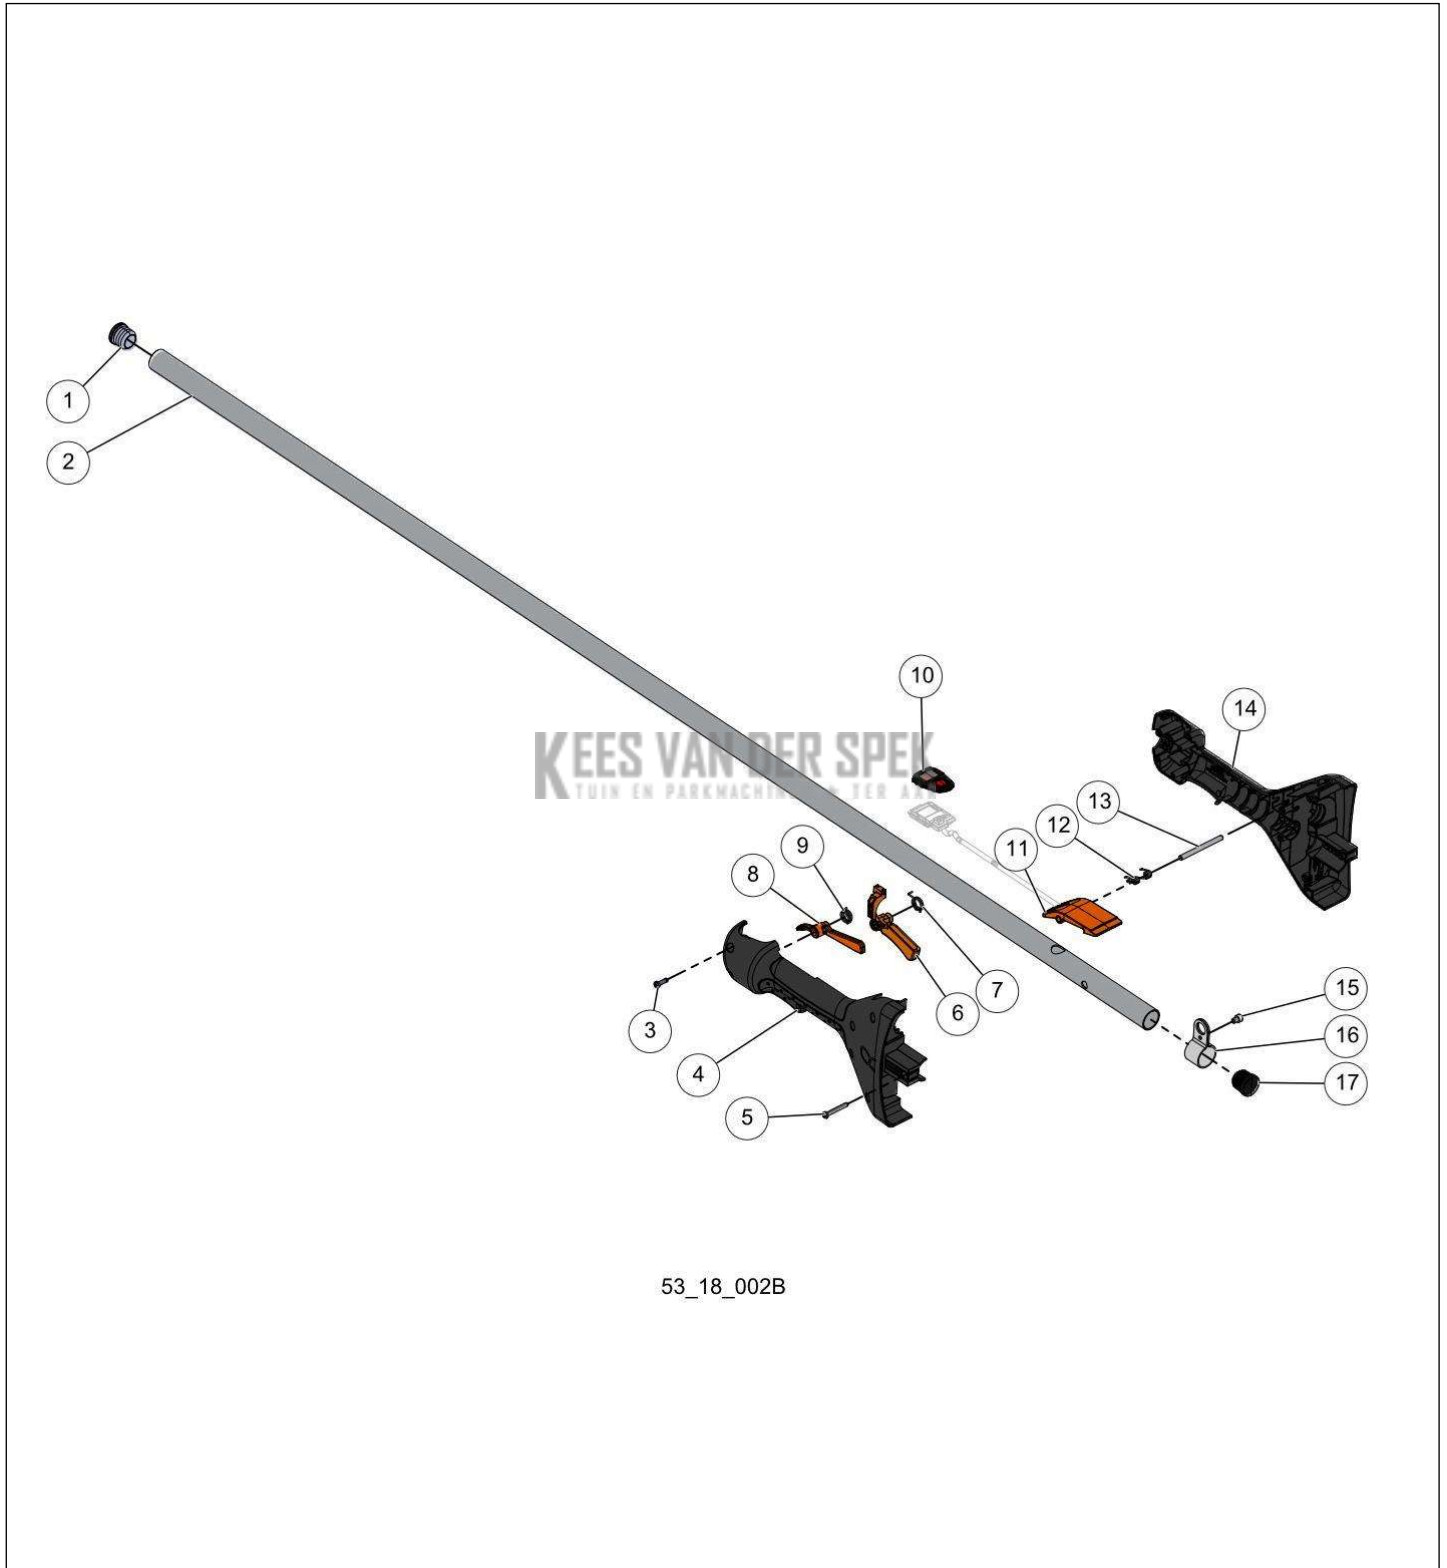

Website www.pellenc.com

53_18_001A

nr.	Artikelnumme	Beschrijving	Hoe	Opmerkingen
1	133048		1	VENDU EN MATERIEL / SOLD AS MACHINE ref 57188 / KIT B*
2	133050	TREKOOG TAPCUT 2	2	KIT B*
3	133895	DRUKVEER TAPCUT2	1	
4	133046		1	KIT A
5	133047		1	KIT A
6	133049		1	KIT A
7	133045	CACHE TAPCUT 2	1	
A	138009	SPOEL VOORBER. TAPCUT2	1	
B	134825	VERBINDING TAPCUT ALPHA	1	

53_18_002B

nr.	Artikelnumme	Beschrijving	Hoe	Opmerkingen
1	138012		1	
2	133514		1	KIT B
3	73848	SCHROEF DELTA PT WN5452 40X12	6	
4	132547		1	KIT A
5	134801	SCHROEF DELTA PT WN5452 40-30 Z	1	
6	132549	BEDIENINGSHENDEL EX. ALPHA	1	
7	132554	VEER HENDEL BED. EX. ALPHA	1	
8	132550	VEILIGHEIDSHENDEL EX. ALPHA	1	
9	132555	VEER HENDEL BEVEIL. EX. ALPHA	1	
10	132553	VENSTER HANDVAT + KNOP EX. ALPHA	1	
11	132548		1	KIT C
12	132556		1	KIT C
13	134803		1	KIT C
14	132546		1	KIT A
15	134802	SCHROEF CXC M5-6 Z (AANT. 10)	1	KIT D
16	133814		1	KIT D
17	133515	DOP BUIS EX. ALPHA	1	
18	143987		1	KIT B
19	142710		1	KIT B
A	144987	KIT HALVE GREPEN CH 17	1	
B	146768	BUIS + STICKERS EX. ALPHA	1	
C	134823	CLIP FIX. BATTERIJ HANDGREEP EX.	1	
D	134822	DRAGER EX. ALPHA	1	