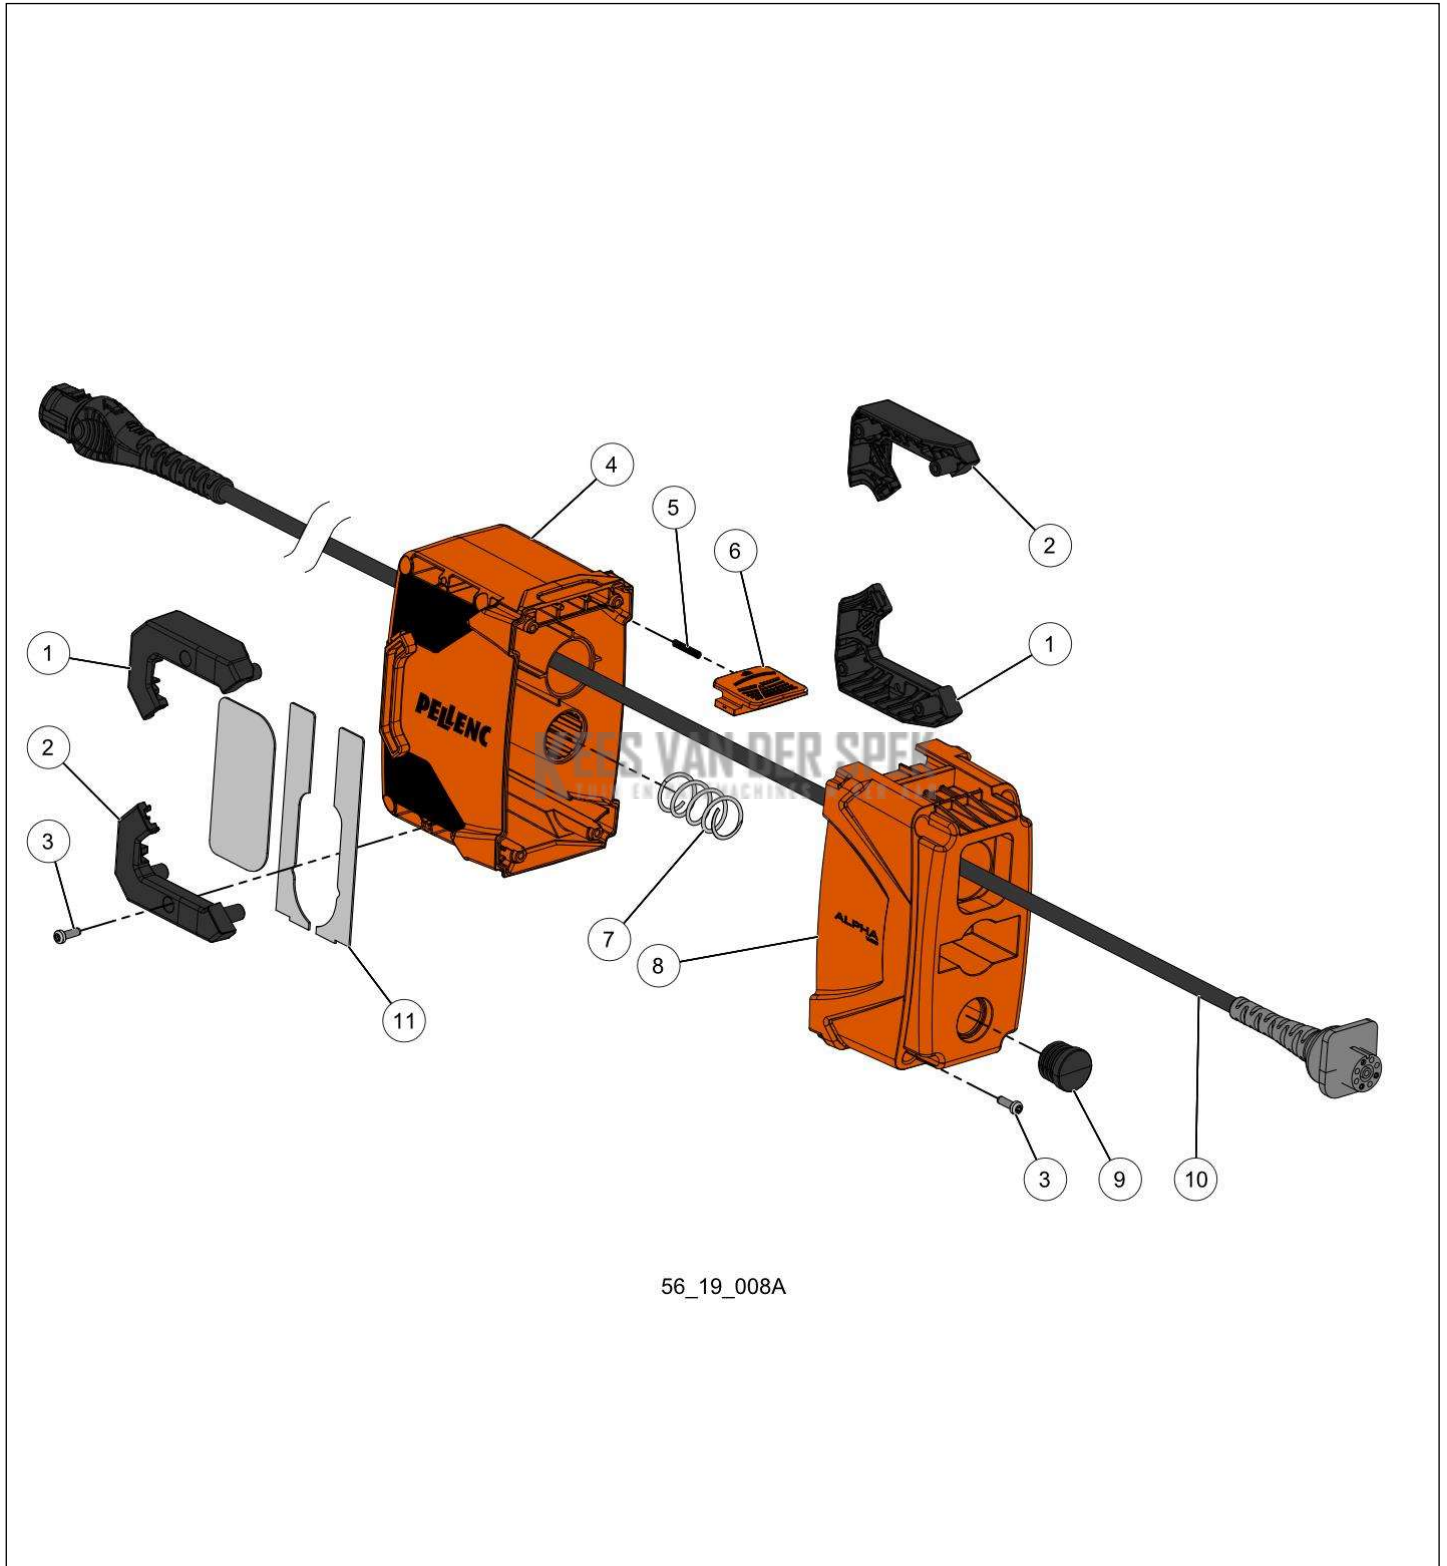

Vervangonderdelen *Medeplichtig*

56_19_008A

nr.	Artikelnumme	Beschrijving	Hoe	Opmerkingen
1	133226	POOT BOVENAAN BATTERIJBOX 4P/2P	2	
2	133225	POOT ONDERAAN BATTERIJBOX 4P/2P	2	
3	73848	SCHROEF DELTA PT WN5452 40X12	8	
4	136939		1	
5	133229	DRUKVEER KLEP BATT 4P/2P	2	
6	133227		1	
7	133235		1	
8	136938		1	
9	133515	DOP BUIS EX. ALPHA	1	
10	136953		1	
11	151357	MOUSSE CALAGE CONTREPOIDS W26	1