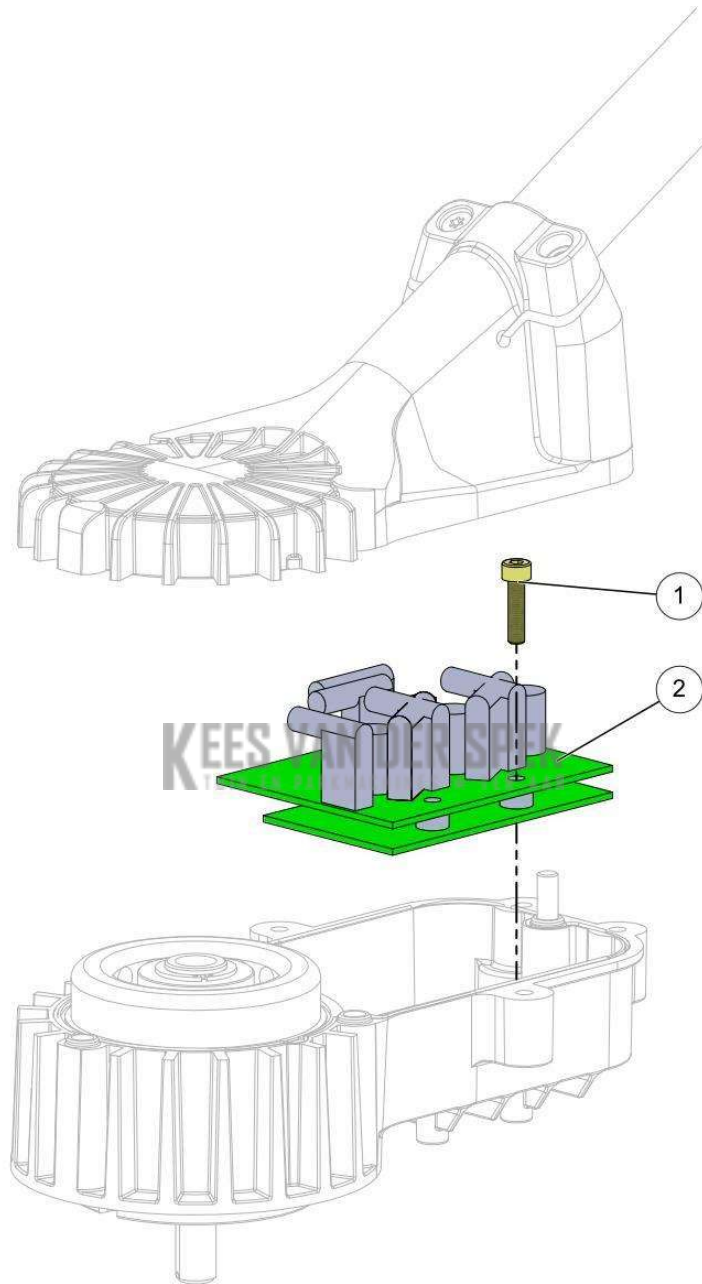

PELENC 57187 - EXCELION_ALPHA / 57187 - EXCELION ALPHA - 2021 /
CONTROLEKAART MOTOR

Vervangonderdelen *Elektrisch*

53_19_004A

nr.	Artikelnumme	Beschrijving	Hoe	Opmerkingen
1	09157		4	
2	134611	CONTROLEKAART MOT EX. ALPHA	1