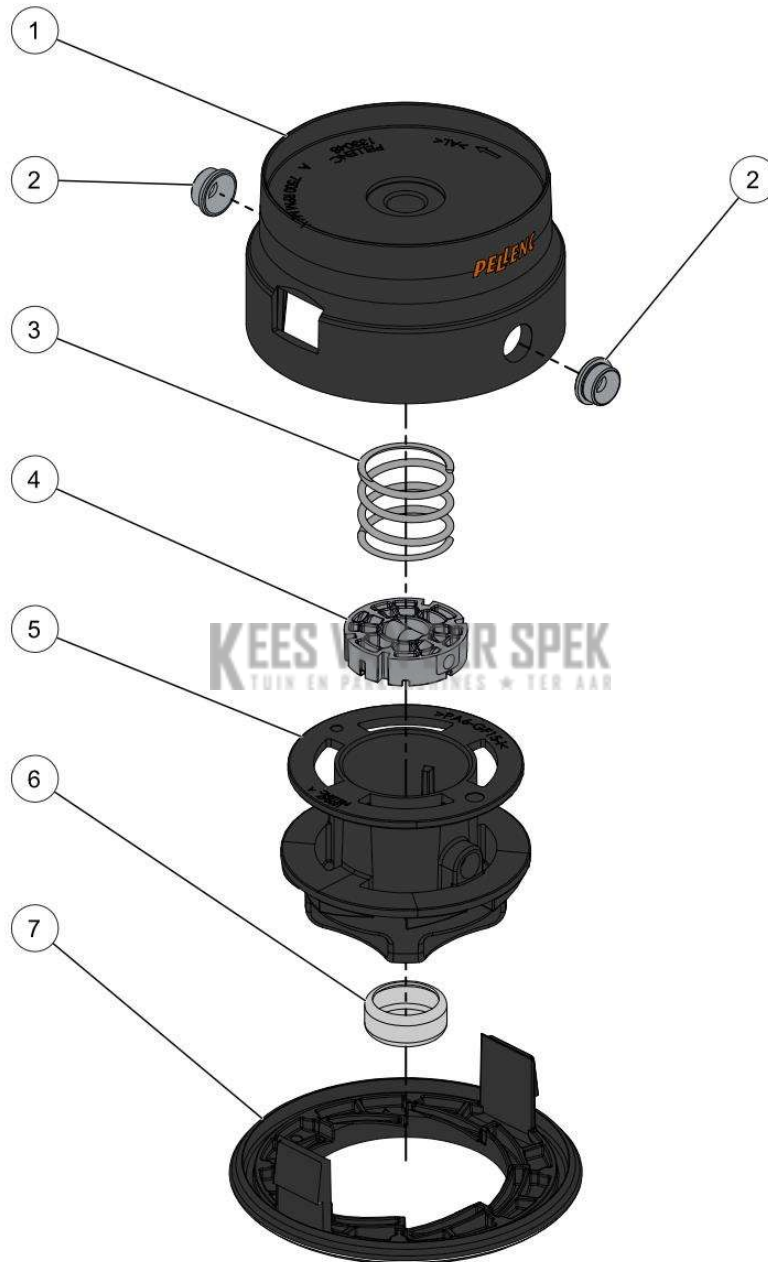

Website www.pellenc.com

53_18_001A

nr.	Artikelnumme	Beschrijving	Hoe	Opmerkingen
1	133048		1	VENDU EN MATERIEL / SOLD AS MACHINE ref 57188 / KIT B*
2	133050	TREKOOG TAPCUT 2	2	KIT B*
3	133895	DRUKVEER TAPCUT2	1	
4	133046		1	KIT A
5	133047		1	KIT A
6	133049		1	KIT A
7	133045	CACHE TAPCUT 2	1	
A	138009	SPOEL VOORBER. TAPCUT2	1	
B	134825	VERBINDING TAPCUT ALPHA	1	

53_18_002B

nr.	Artikelnumme	Beschrijving	Hoe	Opmerkingen
1	138012		1	
2	133514		1	KIT B
3	73848	SCHROEF DELTA PT WN5452 40X12	6	
4	132547		1	KIT A
5	134801	SCHROEF DELTA PT WN5452 40-30 Z	1	
6	132549	BEDIENINGSHENDEL EX. ALPHA	1	
7	132554	VEER HENDEL BED. EX. ALPHA	1	
8	132550	VEILIGHEIDSHENDEL EX. ALPHA	1	
9	132555	VEER HENDEL BEVEIL. EX. ALPHA	1	
10	132553	VENSTER HANDVAT + KNOP EX. ALPHA	1	
11	132548		1	KIT C
12	132556		1	KIT C
13	134803		1	KIT C
14	132546		1	KIT A
15	134802	SCHROEF CXC M5-6 Z (AANT. 10)	1	KIT D
16	133814		1	KIT D
17	133515	DOP BUIS EX. ALPHA	1	
18	143987		1	KIT B
19	142710		1	KIT B
A	144987	KIT HALVE GREPEN CH 17	1	
B	146768	BUIS + STICKERS EX. ALPHA	1	
C	134823	CLIP FIX. BATTERIJ HANDGREEP EX.	1	
D	134822	DRAGER EX. ALPHA	1	

nr.	Artikelnumme	Beschrijving	Hoe	Opmerkingen
1	133684	RONDE GEKARTELDE HANDGREEP EX.	1	KIT A
2	133682		1	KIT A
3	134804		1	KIT A
4	133683		1	KIT A
A	134817	VOORSTE HANDGREEP EX. ALPHA	1	

53_18_004B

nr.	Artikelnumme	Beschrijving	Hoe	Opmerkingen
1	82821	SCHROEF CBX M4-16 TORX CL 8.8	2	
2	134396	MOTORBEHUIZING HOOG EX. ALPHA	1	KIT A
3	106816	ELASTISCHE RING EXD	1	KIT A
4	108053		1	
5	108052	LAGER	1	
6	134819		1	KIT A
7	64231	LAGER	1	
8	01357	EXTERNE BORGVEREN 12 (HOEV. 50)	1	
9	136862		1	KIT A
10	138008		1	KIT A
11	134730	HOUDER SNIJKOP EX. ALPHA	1	
12	71314	SCHROEF CXC 5-30 Z LAGE KOP	4	
13	09157		4	
A	144988	KIT ROTOR+STATOR+CARTER EX.	1	

53_18_005A

nr.	Artikelnumme	Beschrijving	Hoe	Opmerkingen
1	117530	SCHROEF CBX MET BASISBUIS M5-6	1	
2	134405	BESCHERMINGSCARTER EX. ALPHA	1	
3	134753	PLAAT DRAADAFSNIJDER EX. ALPHA	1	
4	106659	ONVERLIESBARE SCHROEF CARTER	4	