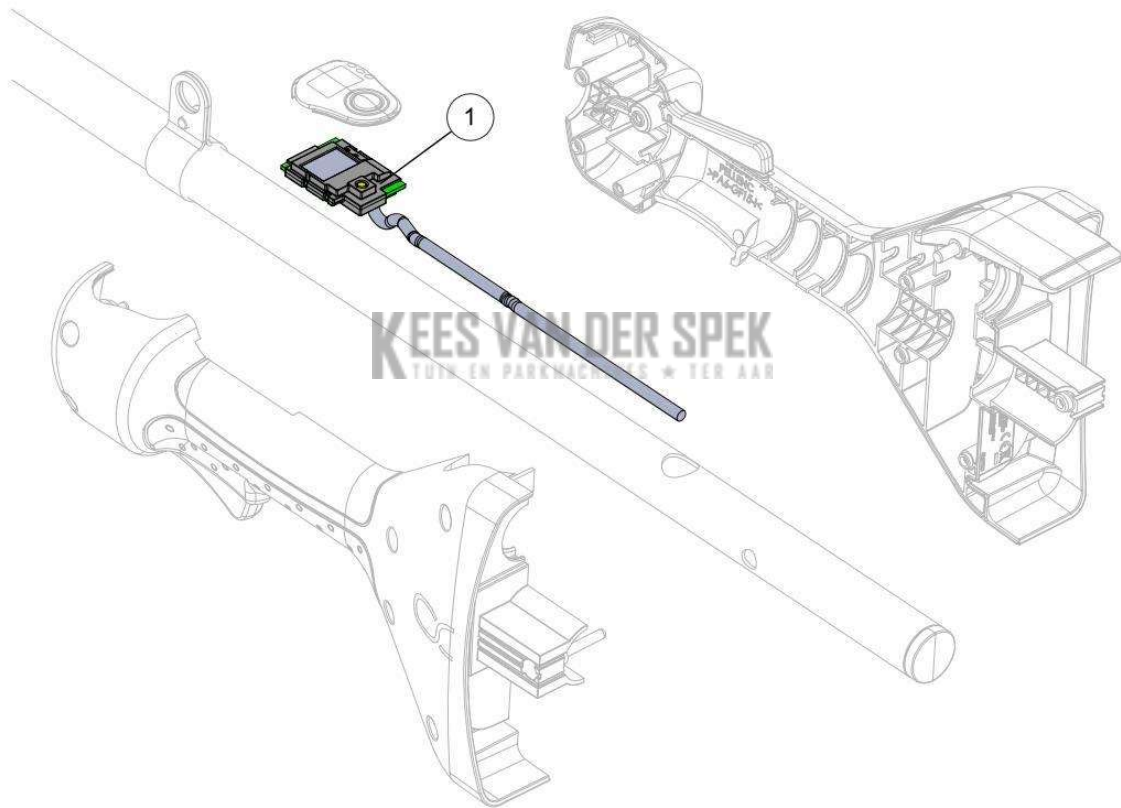

PELENC 57187 - EXCELION_ALPHA / 57187 - EXCELION ALPHA - 2021 /
DISPLAYKAART

Vervangonderdelen *Elektrisch*

53_19_003A