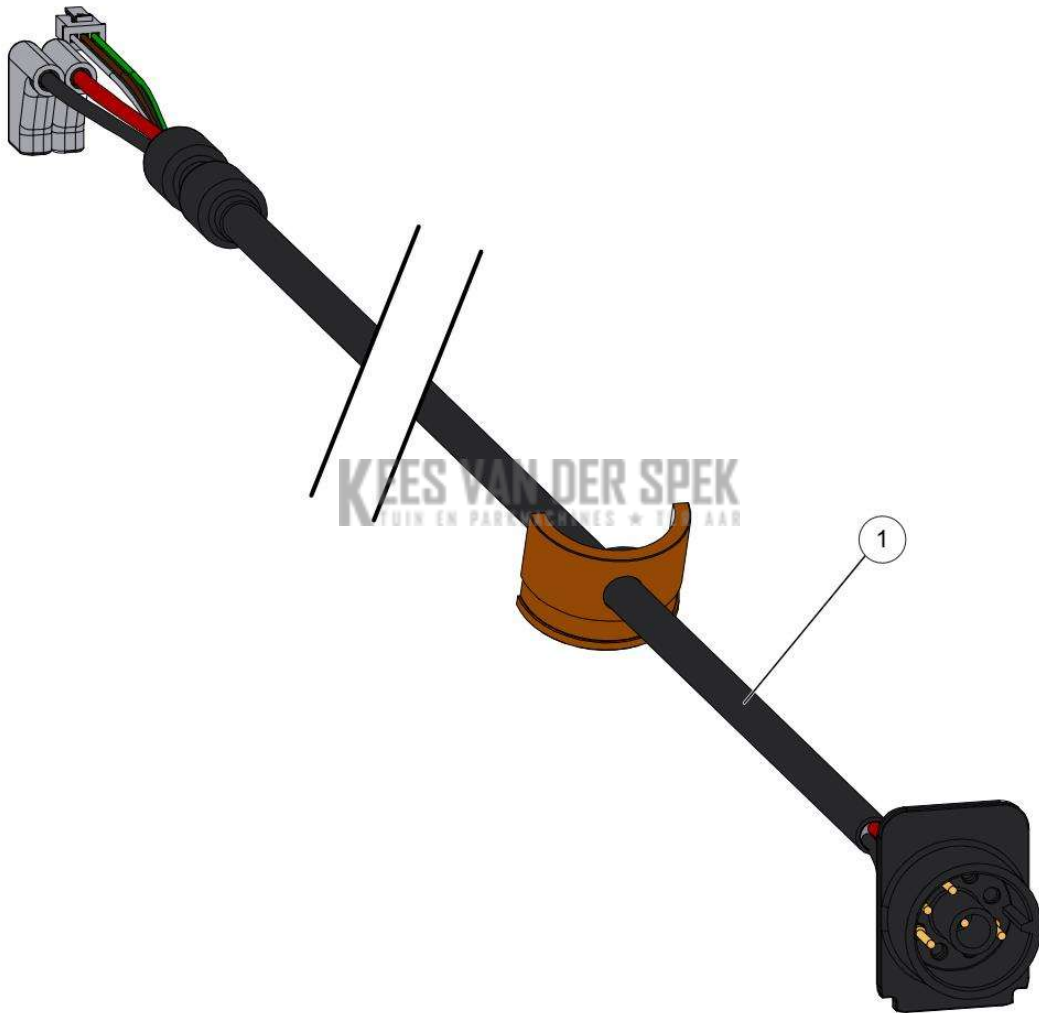

Vervangonderdelen *Elektrisch*

53_19_005A

PELENC 57187 - EXCELION_ALPHA / 57187 - EXCELION ALPHA - 2021 /
VOEDINGSKABELS

nr.	Artikelnumme	Beschrijving	Hoe	Opmerkingen
1	133834	VOEDINGSKABELS EX. ALPHA	1	
2	132551	MANNELIJKE CONTACTPOORT EX.	1	

KEES VAN DER SPEK
TUIN EN PARKMACHINES * TER AAR