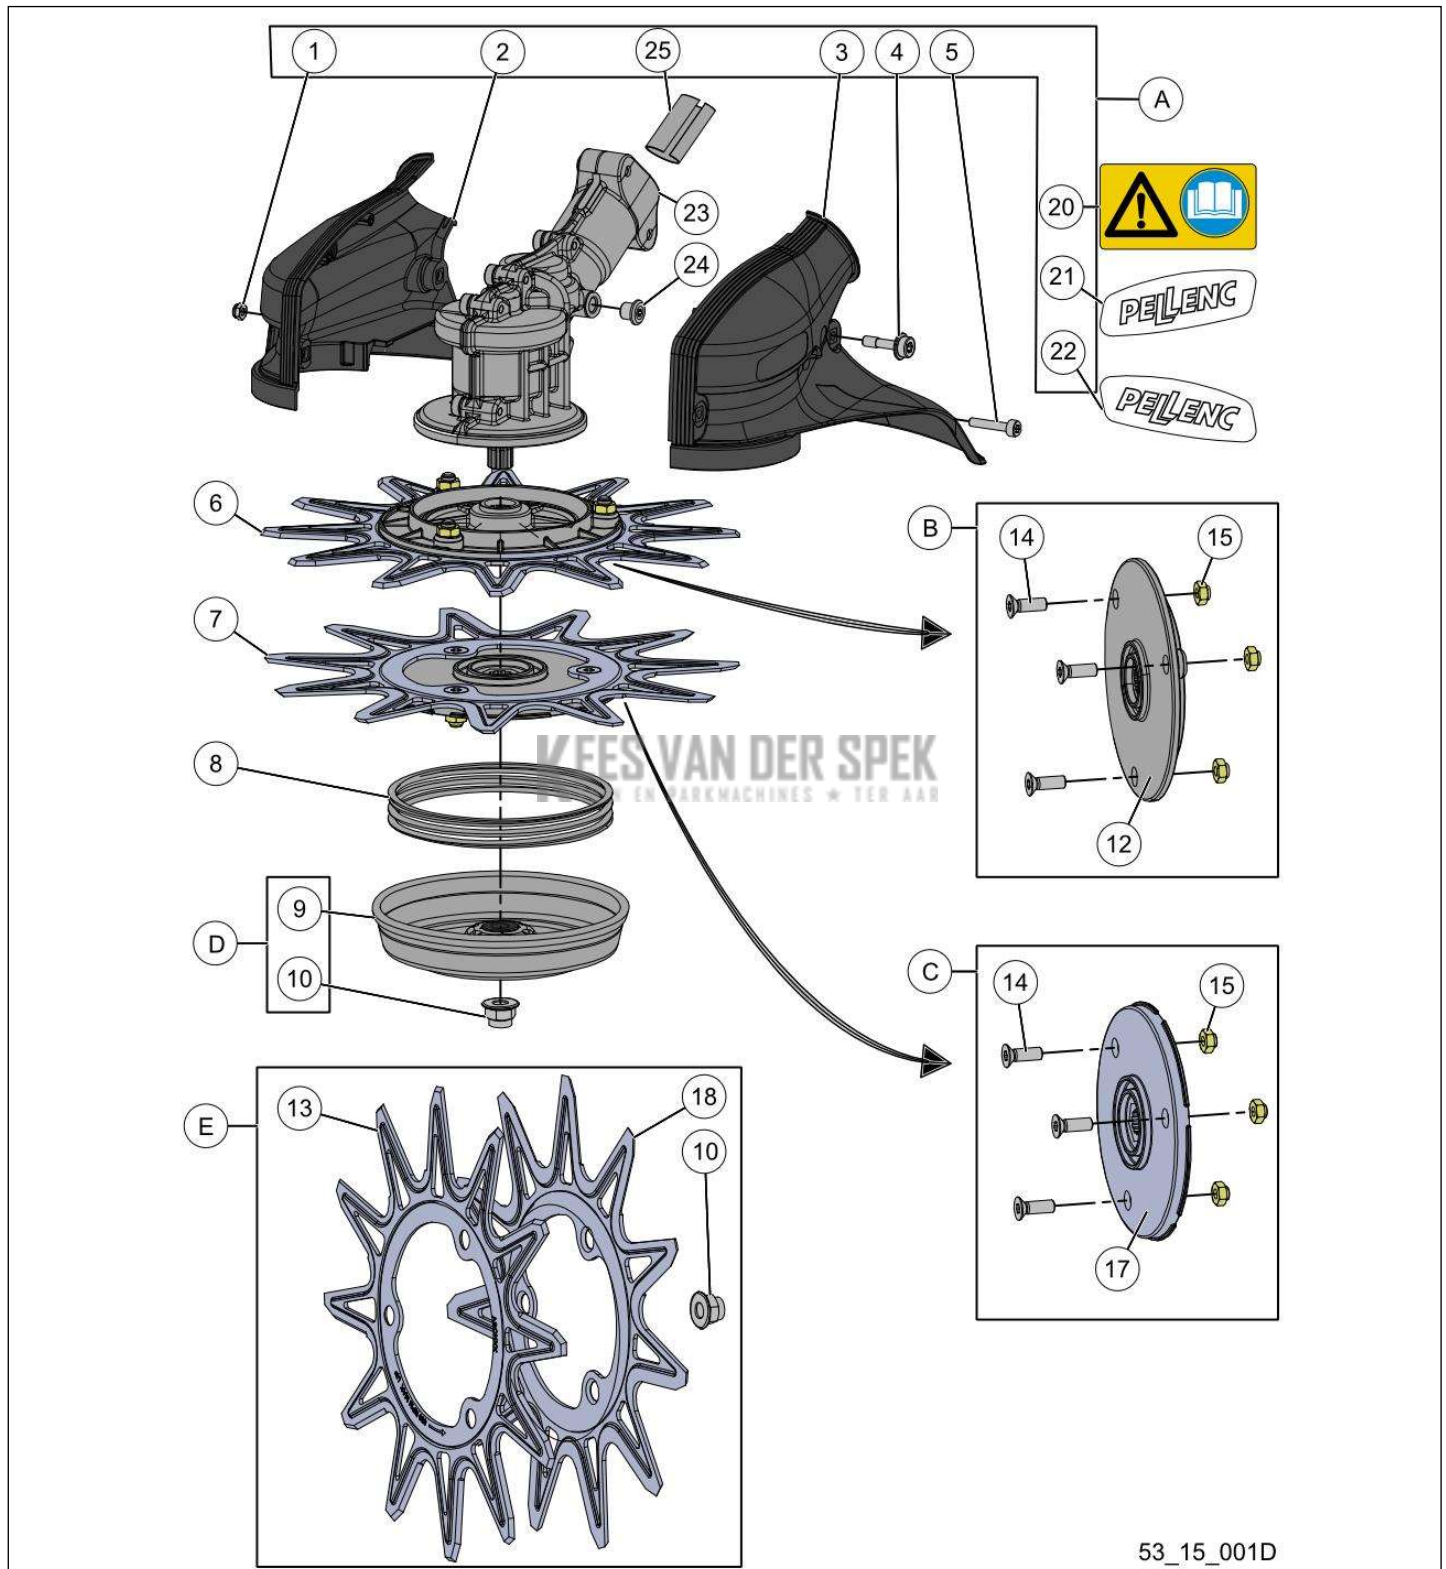

PELLENC 57226 - EXCELION 2 DH* / 57226 - EXCELION 2 DH - 2021 /
MAAIKOP: BLADE CUT

nr.	Artikelnumme	Beschrijving	Hoe	Opmerkingen
1	107700	MESHOUDER TDC-MES EXD14	1	
2	106645	BOL TDC MES EXD	1	

KEES VAN DER SPEK
TUIN EN PARKMACHINES * TER AAR

Vervangonderdelen *Medeplichtig*

53_15_001D