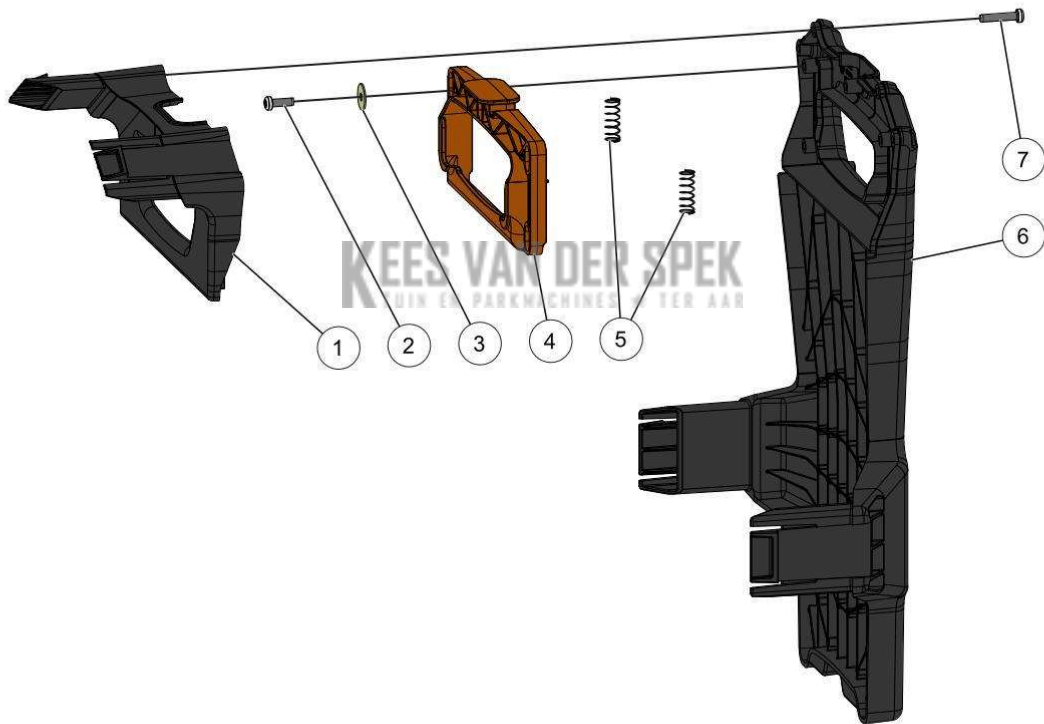

Vervangonderdelen *Medeplichtig*

53_19_015A

PELLENC 57226 - EXCELION 2 DH* / 57226 - EXCELION 2 DH - 2021 / PLAAT
VOOR AANPASSING VAN ACCU'S 700 / 1100

nr.	Artikelnumme	Beschrijving	Hoe	Opmerkingen
1	139092		1	KIT A
2	73848	SCHROEF DELTA PT WN5452 40X12	2	KIT A
3	17137		2	KIT A
4	131852		1	KIT A
5	131853		2	KIT A
6	139093		1	KIT A
7	131837	LOT VAN 20 DELTA PT SCHROEVEN	7	KIT A
A	139091	ADAPTERPLAAT ACCU 700-1100	1	

KEES VAN DER SPEK
TUIN EN PARKMACHINES * TER AAR