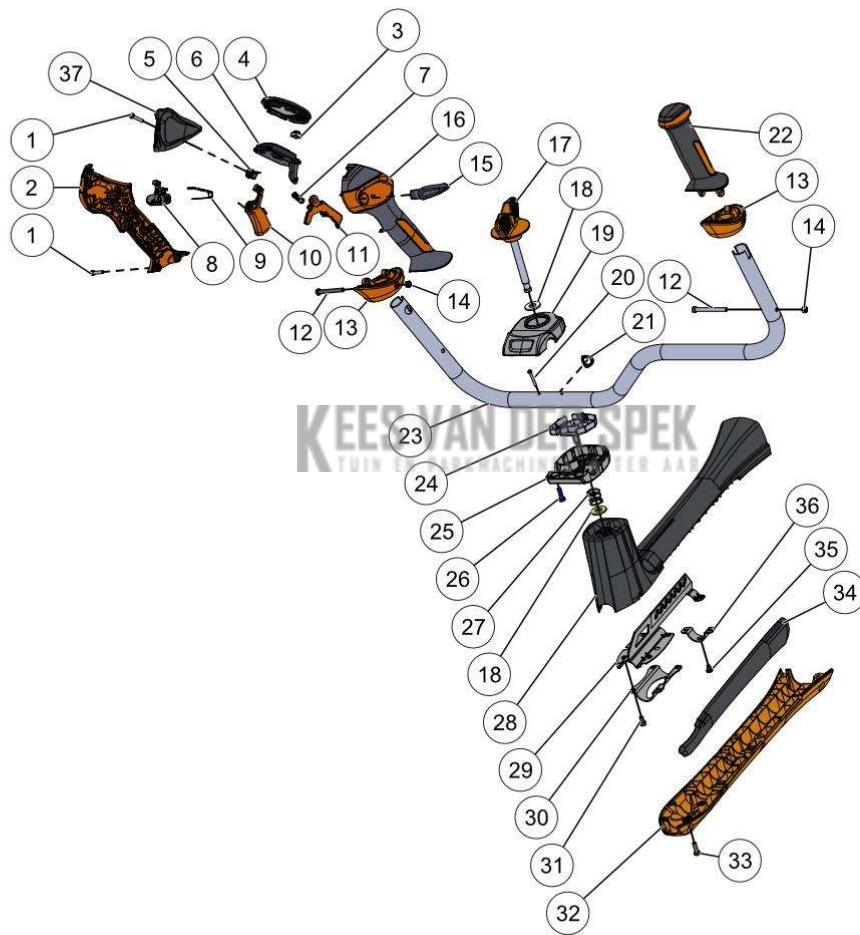

KEES VAN DER SPEK
TUIN EN PARKMACHINES * TER AAR

nr.	Artikelnumme	Beschrijving	Hoe	Opmerkingen
1	73842	SCHROEF DELTA PT WN5452 50X16	7	
2	150773		1	
3	150772		1	
3	158364		1	
4	73850	SCHROEF CBTC M5-16 Z (AANT. 20)	12	KIT A*
5	151375		1	KIT A*
6	150755		1	KIT A*
7	108052	LAGER	1	KIT A*
8	150757		1	KIT A*
9	106816	ELASTISCHE RING EXD	1	KIT A*
10	150798		1	KIT A*
11	143941	KOPPELING GOUD 65*2	1	KIT A*
12	150784		1	KIT A*
13	150779		1	KIT A*
14	150780		1	KIT A*
15	150778		1	KIT A*
16	158373		1	KIT A*
17	158372		2	KIT A*
18	73849	SCHROEF DELTA PT WN5452 50X12	1	
19	150775		1	
20	150774		3	KIT A*
21	150789	GAPPAD Ø12	1	
A	160349		1	

KEES VAN DER SPEK
TUIN EN PARKMACHINES • 100 JAAR

Vervangonderdelen *Mechanisch*

53_21_002B

PELENC 57226 - EXCELION 2 DH* / 57226 - EXCELION 2 DH - 2021 / GUIDON DH*

nr.	Artikelnumme	Beschrijving	Hoe	Opmerkingen
1	131837	LOT VAN 20 DELTA PT SCHROEVEN	1	
2	148586		1	
3	148591		1	
4	148589		1	
5	151044		1	
6	149887		2	
7	151043		1	
8	148593		2	
9	148595		1	
10	156933		1	
11	151042		1	
12	153217		1	KIT A*
13	150914		2	KIT A*
14	06113	BORGMOER H M5 (AANT. 10)	1	KIT A*
15	148592		1	
16	148585		1	
17	150915		1	
18	06011	RONDELLE MU 10 Z	1	KIT B* ; KIT C*
19	150916		1	KIT B*
20	138175	SCHROEF CX M3-25 CL8.8 (AANT. 100)	6	
21	150912		1	
22	150913		1	KIT A*
23	150911		8	KIT A*
24	152930		1	
25	150917		1	KIT C*
26	158382		1	
27	150918		1	
28	158443		1	
29	150920		1	
30	150922		1	
31	117375	SCHROEF CXC M5-8 DTN (AANT. 10)	1	
32	150925		1	
33	73842	SCHROEF DELTA PT WN5452 50X16	1	
34	150926		1	
35	158374		1	
36	150921		1	
37	151045		1	
A	158496		1	
B	158462		1	
C	158461		1	