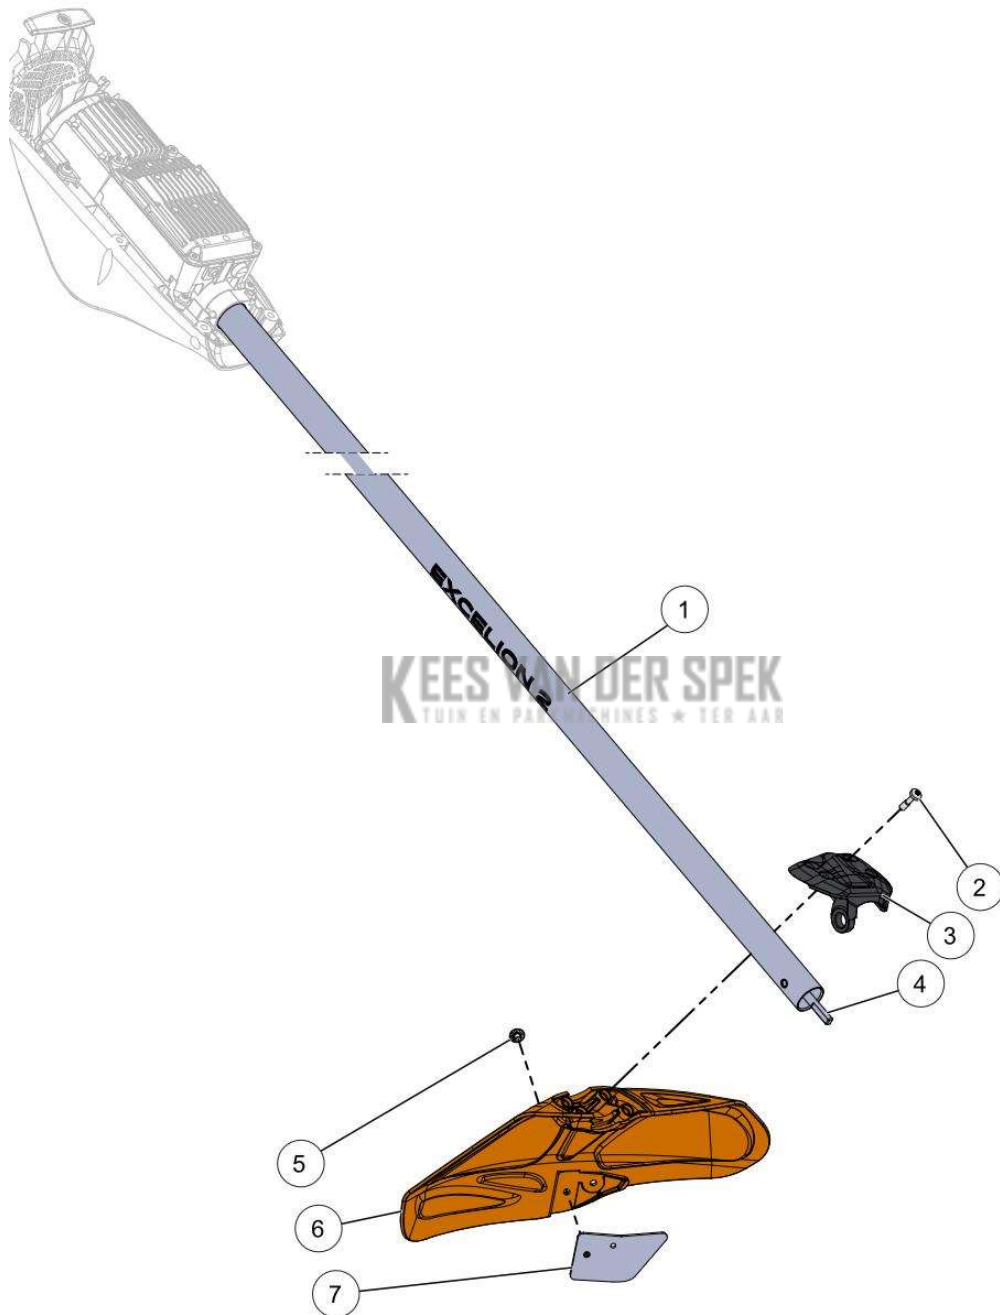

PELLENC 57226 - EXCELION 2 DH* / 57226 - EXCELION 2 DH - 2021 /
TRANSMISSION + CARTER DE PROTECTION*

Vervangonderdelen *Mechanisch*

53_21_003D

nr.	Artikelnumme	Beschrijving	Hoe	Opmerkingen
1	159033		1	
2	106659	ONVERLIESBARE SCHROEF CARTER	4	KIT A*
3	151099		1	KIT A*
4	160358		1	
5	117530	SCHROEF CBX MET BASISBUIS M5-6	2	KIT A*
6	151098		1	KIT A*
7	158427		1	KIT A*
A	152042		1