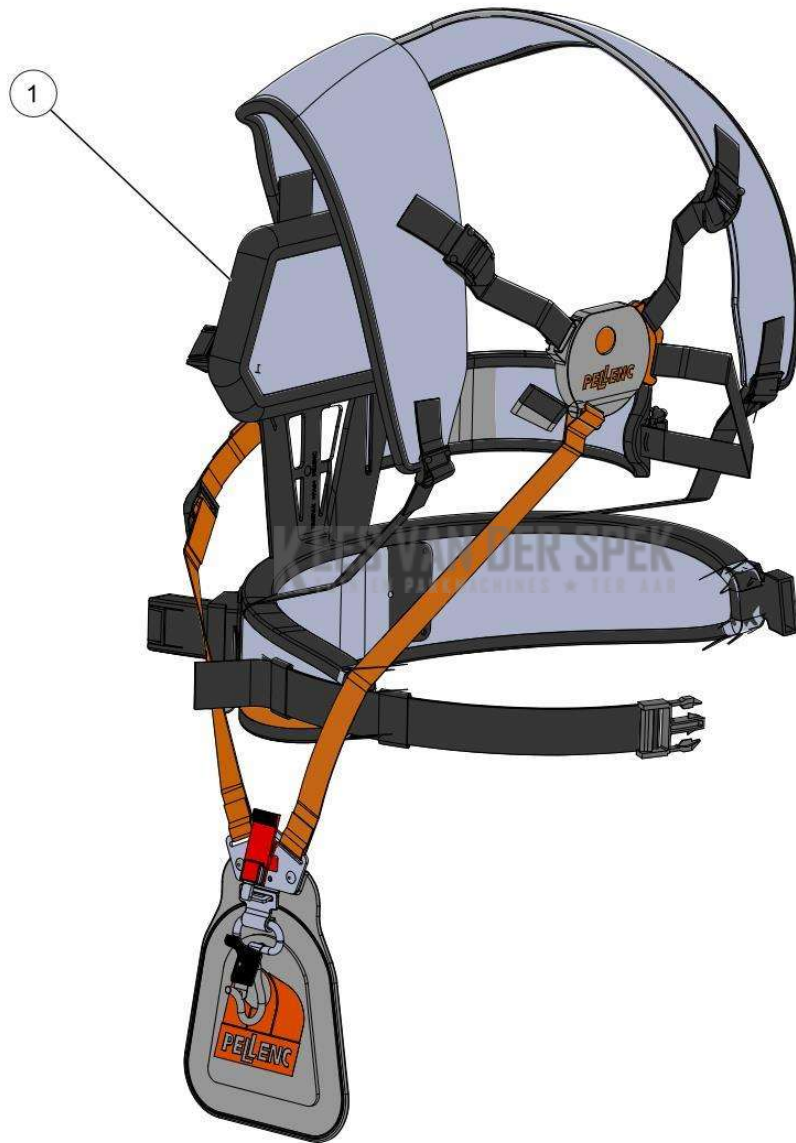

Vervangonderdelen *Medeplichtig*

53_19_013A