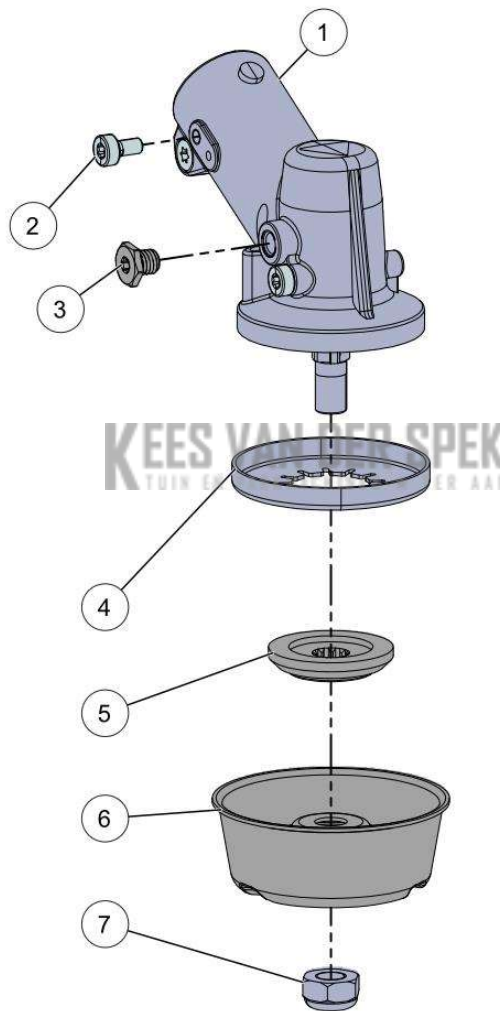

53_21_013B

PELENC 57226 - EXCELION 2 DH* / 57226 - EXCELION 2 DH - 2021 / RENVOI D'ANGLE*

nr.	Artikelnumme	Beschrijving	Hoe	Opmerkingen
1	158518	HOEKOVERBRENGING EXD2	1	KIT A*
2	107704	SCHROEF CBX M5-10 Z	1	KIT A*
3	158513	SCHROEF SMERING EXD2	1	KIT A*
4	158514	BESCHERMING EXD2	1	KIT A*
5	139501	BLOKKAGERING MES UNIVERSEEL	1	KIT A*
6	139502	BESCHERMINGBOL MOER UNIV EXC 2 -	1	KIT A*
7	158517	MOERKOP EXD2	1	KIT A*

KEES VAN DER SPEK
TUIN EN PARKMACHINES * TER AAR