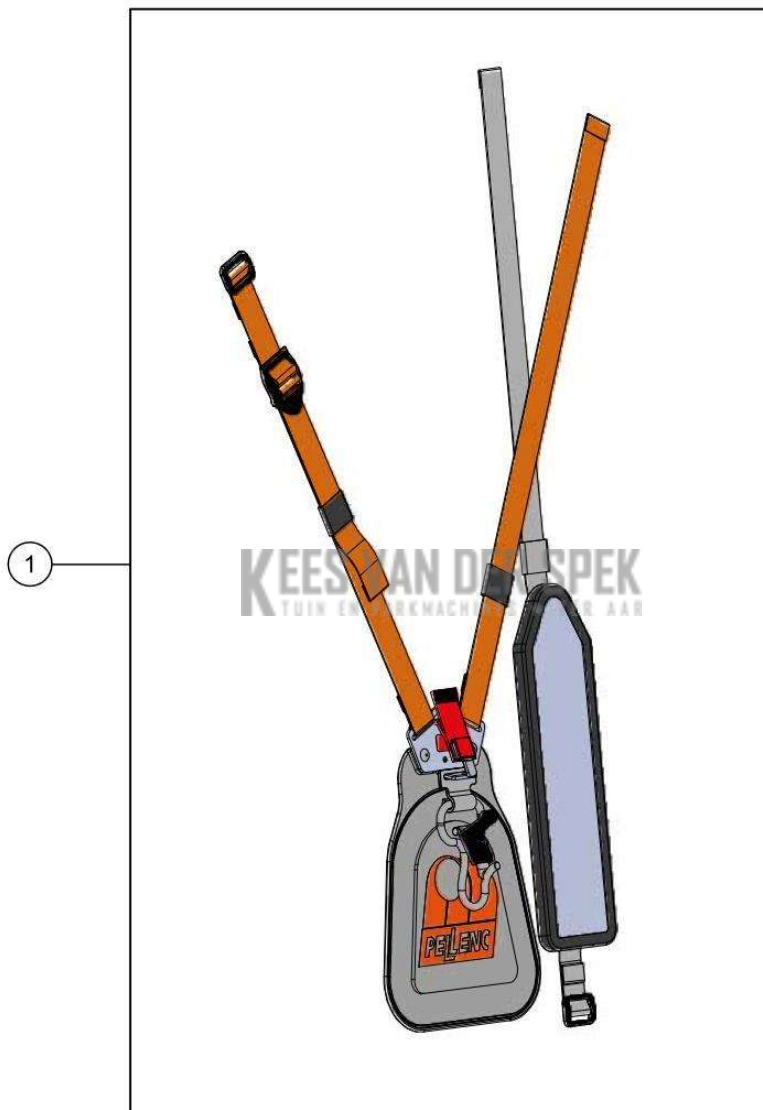

nr.	Artikelnumme	Beschrijving	Hoe	Opmerkingen
1	128095		1	KIT A
2	118030		1	KIT A
3	118029		1	KIT A
4	117505		2	KIT A
5	128094		1	KIT A
6	117490		1	
7	117496		1	
8	118027	VEER CITYCUT	1	
9	118020		1	KIT D
10	117504	CITYCUT FLENSMOEREN M8	1	KIT D, E
12	117461		1	KIT B
13	117495		1	KIT E
14	117494		3	KIT B, C
15	03208	ECROU FREIN H M6 Z	3	
17	117502		1	KIT C
18	117497		1	KIT E
20	117512		1	KIT A
21	118022		1	KIT A
22	117510		1	KIT A
23	118031		1	
24	71307	SMEERDOP	1	
A	118267	KIT VEILIGHEIDSBEHUIZING HOES A &	1	
B	118268	KIT SCHIJF BOVENKANT CITYCUT	1	
C	118269	KIT SCHIJF ONDERKANT CITYCUT	1	
D	118271	KIT ONDERSTEL CITYCUT	1	
E	118270	MESSENKIT CITYCUT	1	
25	150872	ADAPTATIERING 26-28 CITYCUT	1	

Vervangonderdelen *Medeplichtig*

59_19_011A