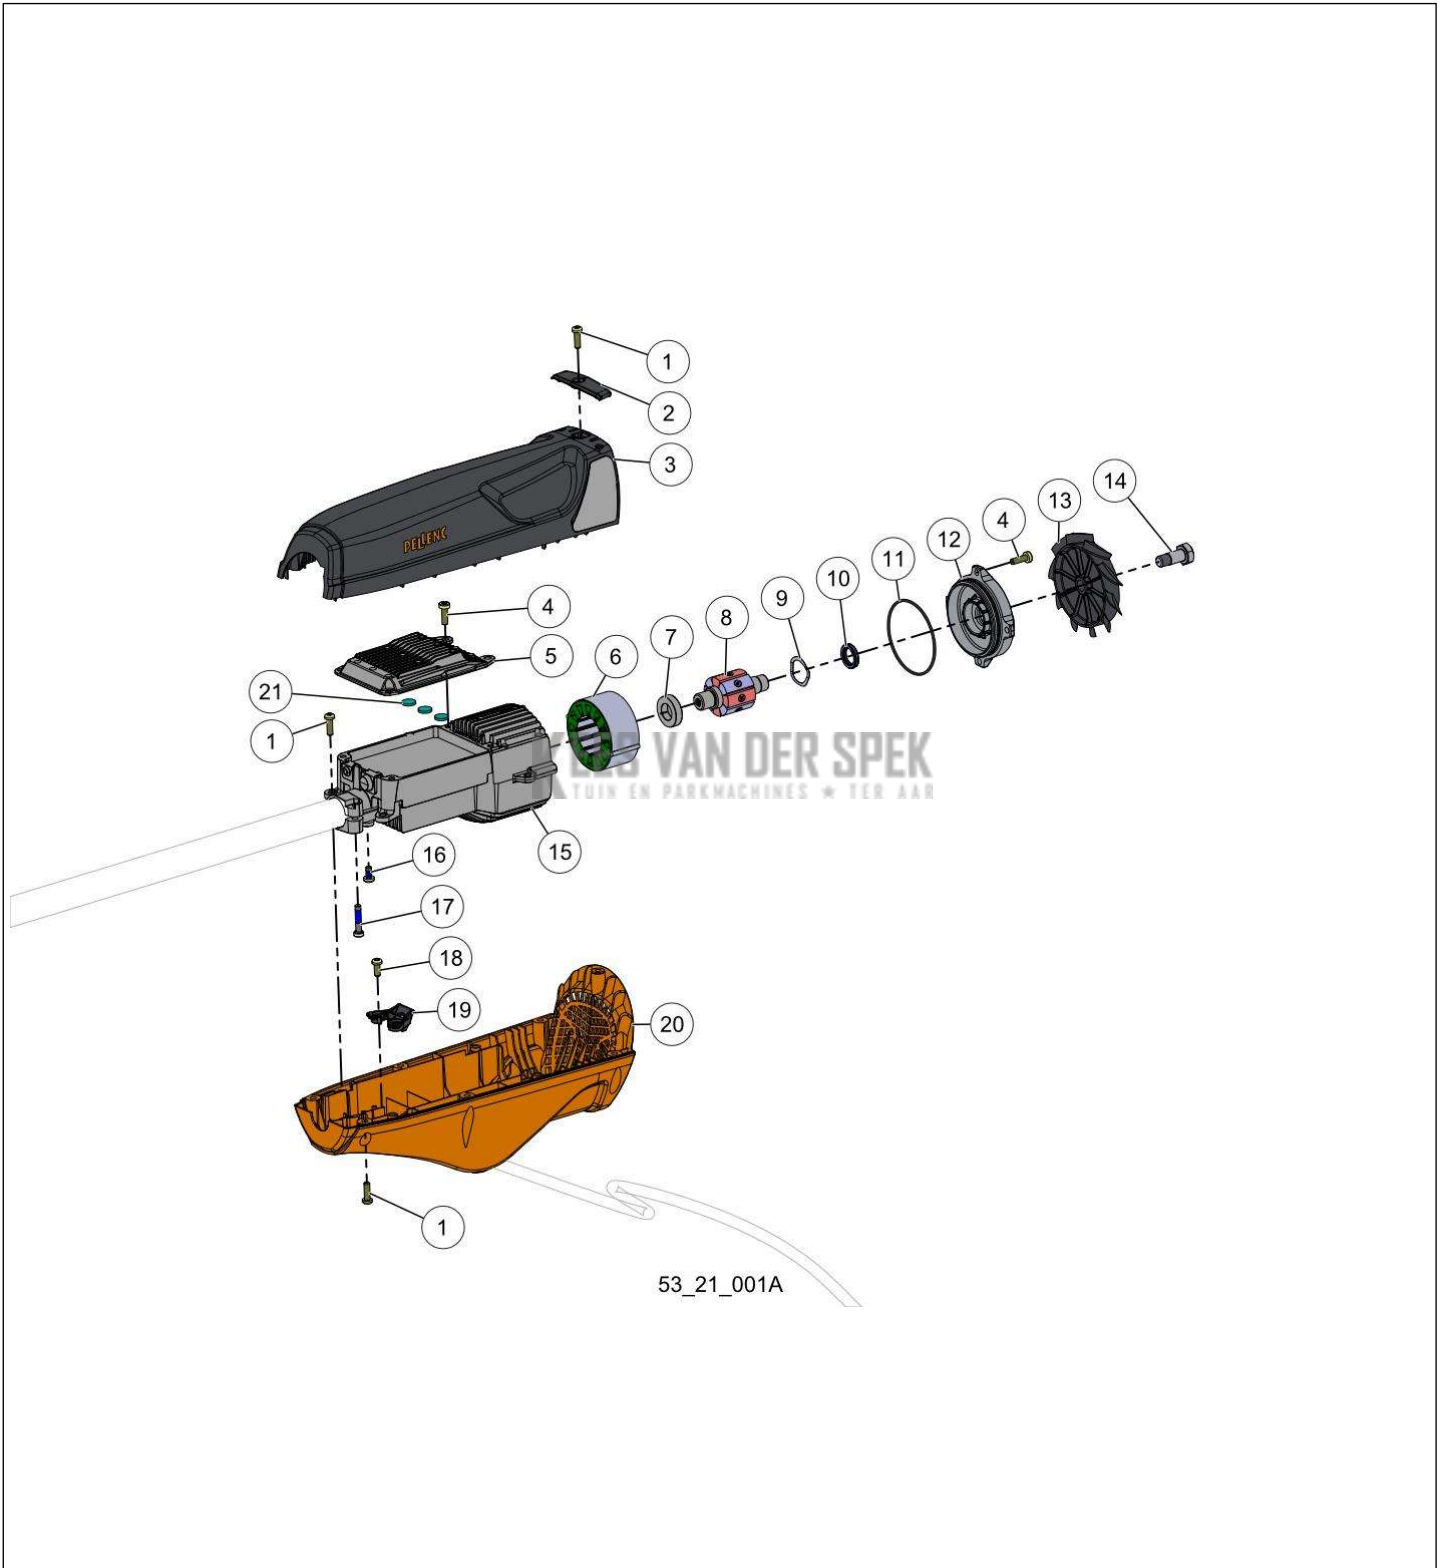

KEES VAN DER SPEK
TUIN EN PARKMACHINES * TER AAR

53_21_013B

PELENC 57226 - EXCELION 2 DH* / 57226 - EXCELION 2 DH - 2021 / RENVOI D'ANGLE*

nr.	Artikelnumme	Beschrijving	Hoe	Opmerkingen
1	158518	HOEKOVERBRENGING EXD2	1	KIT A*
2	107704	SCHROEF CBX M5-10 Z	1	KIT A*
3	158513	SCHROEF SMERING EXD2	1	KIT A*
4	158514	BESCHERMING EXD2	1	KIT A*
5	139501	BLOKKAGERING MES UNIVERSEEL	1	KIT A*
6	139502	BESCHERMINGBOL MOER UNIV EXC 2 -	1	KIT A*
7	158517	MOERKOP EXD2	1	KIT A*

KEES VAN DER SPEK
TUIN EN PARKMACHINES * TER AAR

nr.	Artikelnumme	Beschrijving	Hoe	Opmerkingen
1	73842	SCHROEF DELTA PT WN5452 50X16	7	
2	150773		1	
3	150772		1	
3	158364		1	
4	73850	SCHROEF CBTC M5-16 Z (AANT. 20)	12	KIT A*
5	151375		1	KIT A*
6	150755		1	KIT A*
7	108052	LAGER	1	KIT A*
8	150757		1	KIT A*
9	106816	ELASTISCHE RING EXD	1	KIT A*
10	150798		1	KIT A*
11	143941	KOPPELING GOUD 65*2	1	KIT A*
12	150784		1	KIT A*
13	150779		1	KIT A*
14	150780		1	KIT A*
15	150778		1	KIT A*
16	158373		1	KIT A*
17	158372		2	KIT A*
18	73849	SCHROEF DELTA PT WN5452 50X12	1	
19	150775		1	
20	150774		3	KIT A*
21	150789	GAPPAD Ø12	1	
A	160349		1	