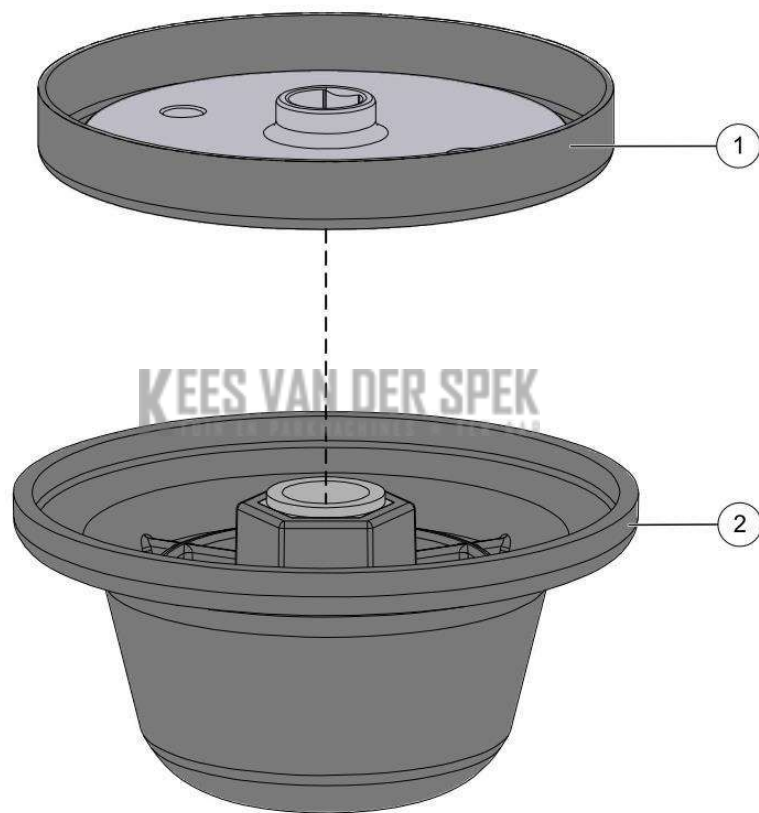

Vervangonderdelen *Medeplichtig*

53_15_007A

PELLENC 57226 - EXCELION 2 DH* / 57226 - EXCELION 2 DH - 2021 /
MAAIKOP: BLADE CUT

nr.	Artikelnumme	Beschrijving	Hoe	Opmerkingen
1	107700	MESHOUDER TDC-MES EXD14	1	
2	106645	BOL TDC MES EXD	1	

KEES VAN DER SPEK
TUIN EN PARKMACHINES * TER AAR