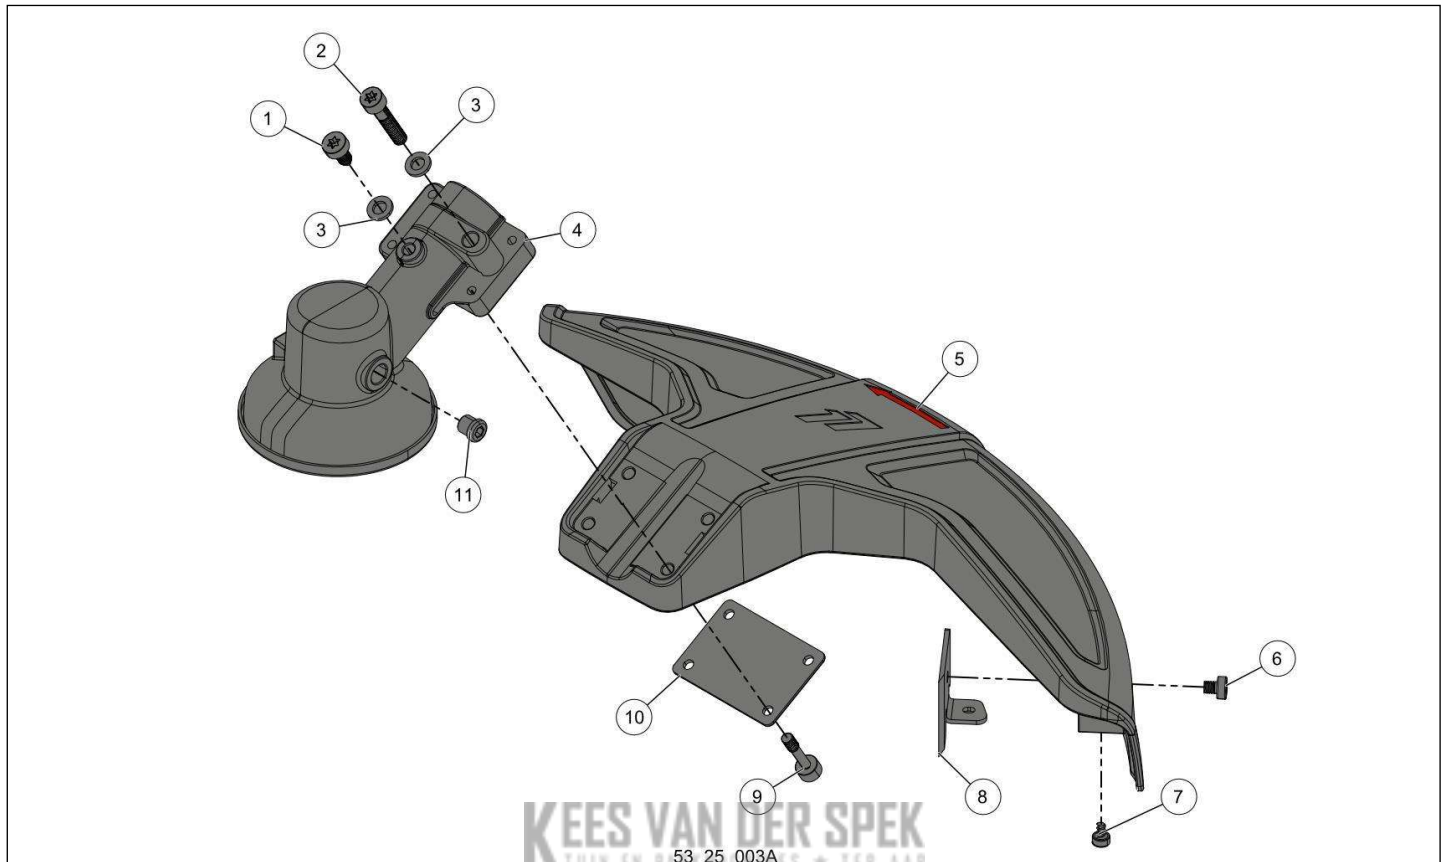

24	NC	NON-COMMUNIQUÉ	1
25	NC	NON-COMMUNIQUÉ	1
26	NC	NON-COMMUNIQUÉ	1

KEES VAN DER SPEK
TUIN EN PARKMACHINES * TER AAR

Vervangonderdelen *Mechanisch*

nr.	Artikelnumm	Beschrijving	Hoe	Opmerkingen
1	NC	NON-COMMUNIQUÉ	1	
2	NC	NON-COMMUNIQUÉ	1	
3	NC	NON-COMMUNIQUÉ	1	
4	NC	NON-COMMUNIQUÉ	1	
5	NC	NON-COMMUNIQUÉ	1	
6	NC	NON-COMMUNIQUÉ	1	
7	NC	NON-COMMUNIQUÉ	1	
8	NC	NON-COMMUNIQUÉ	1	
9	NC	NON-COMMUNIQUÉ	1	
10	NC	NON-COMMUNIQUÉ	1	
11	NC	NON-COMMUNIQUÉ	1	
12	NC	NON-COMMUNIQUÉ	1	
13	NC	NON-COMMUNIQUÉ	1	
14	NC	NON-COMMUNIQUÉ	1	
15	NC	NON-COMMUNIQUÉ	1	
16	NC	NON-COMMUNIQUÉ	1	
17	NC	NON-COMMUNIQUÉ	1	
18	NC	NON-COMMUNIQUÉ	1	
19	NC	NON-COMMUNIQUÉ	1	
20	NC	NON-COMMUNIQUÉ	1	
21	NC	NON-COMMUNIQUÉ	1	