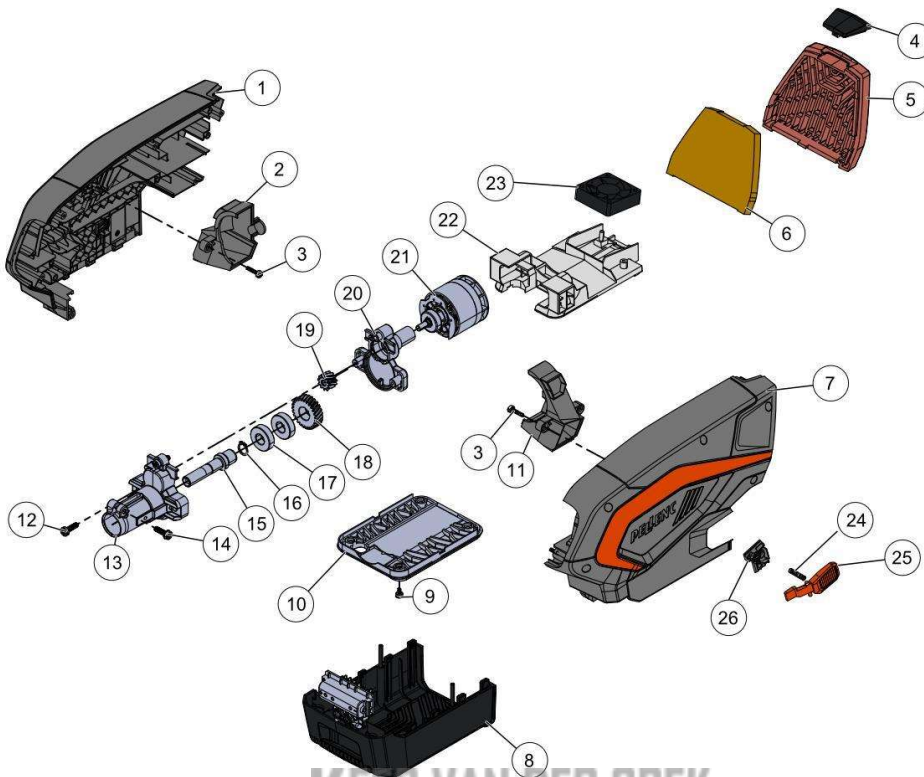

KEES VAN DER SPEK
53 25 006A

nr.	Artikelnumm	Beschrijving	Hoe	Opmerkingen
1	NC	NON-COMMUNIQUÉ	1	
2	NC	NON-COMMUNIQUÉ	1	
3	NC	NON-COMMUNIQUÉ	1	
4	NC	NON-COMMUNIQUÉ	1	
5	NC	NON-COMMUNIQUÉ	1	
6	NC	NON-COMMUNIQUÉ	1	
7	NC	NON-COMMUNIQUÉ	1	
8	NC	NON-COMMUNIQUÉ	1	
9	NC	NON-COMMUNIQUÉ	1	
10	NC	NON-COMMUNIQUÉ	1	
11	NC	NON-COMMUNIQUÉ	1	
12	NC	NON-COMMUNIQUÉ	1	
13	NC	NON-COMMUNIQUÉ	1	
14	NC	NON-COMMUNIQUÉ	1	
15	NC	NON-COMMUNIQUÉ	1	
16	NC	NON-COMMUNIQUÉ	1	
17	NC	NON-COMMUNIQUÉ	1	
18	NC	NON-COMMUNIQUÉ	1	
19	NC	NON-COMMUNIQUÉ	1	
20	NC	NON-COMMUNIQUÉ	1	
21	NC	NON-COMMUNIQUÉ	1	
22	NC	NON-COMMUNIQUÉ	1	
23	NC	NON-COMMUNIQUÉ	1