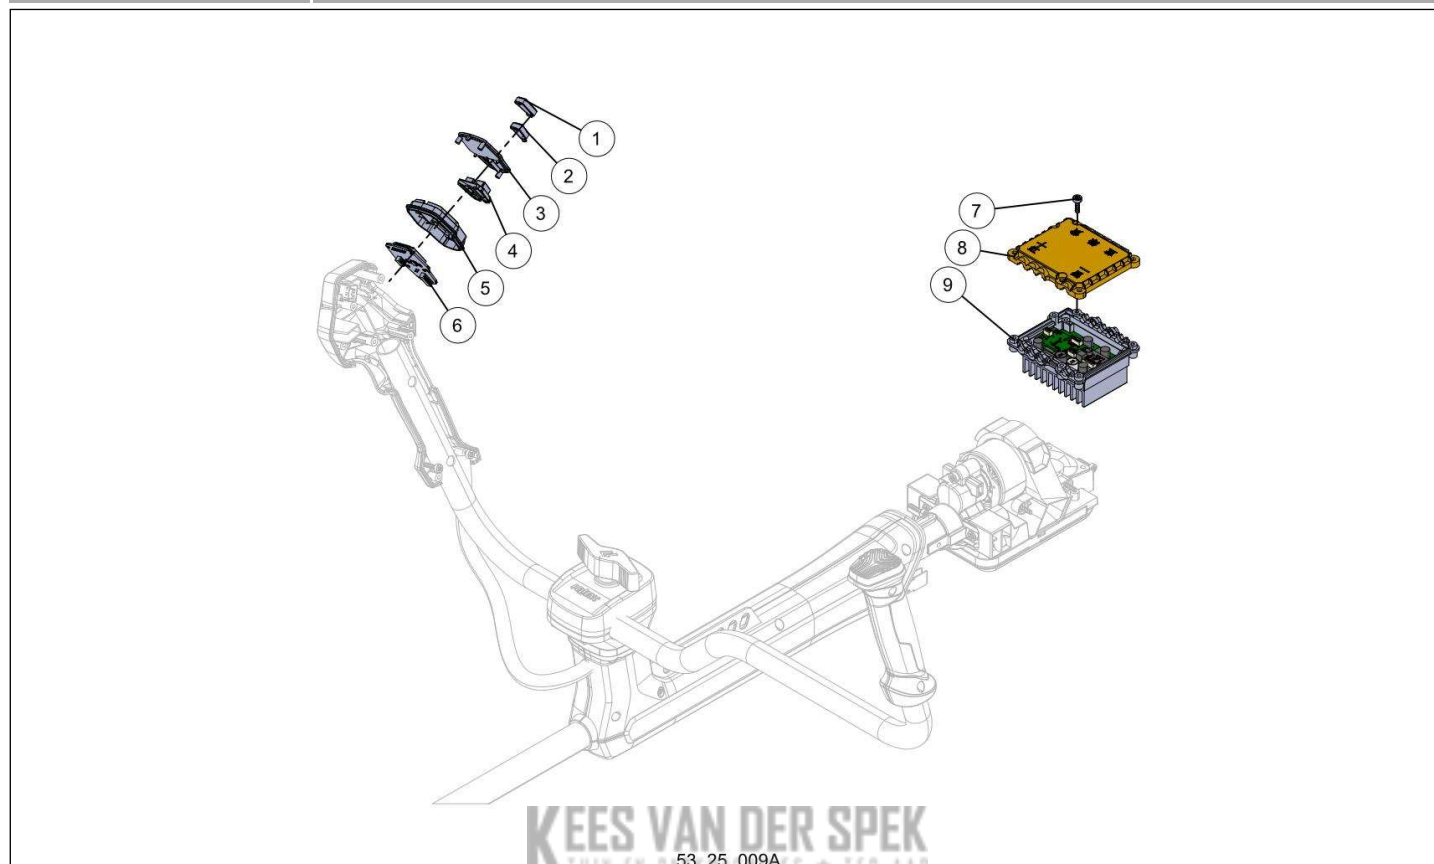

nr.	Artikelnumm	Beschrijving	Hoe	Opmerkingen
1	NC	NON-COMMUNIQUÉ	1	
2	NC	NON-COMMUNIQUÉ	1	
3	NC	NON-COMMUNIQUÉ	1	
4	NC	NON-COMMUNIQUÉ	1	
5	NC	NON-COMMUNIQUÉ	1	
6	NC	NON-COMMUNIQUÉ	1	
7	NC	NON-COMMUNIQUÉ	1	
8	NC	NON-COMMUNIQUÉ	1	
9	NC	NON-COMMUNIQUÉ	1