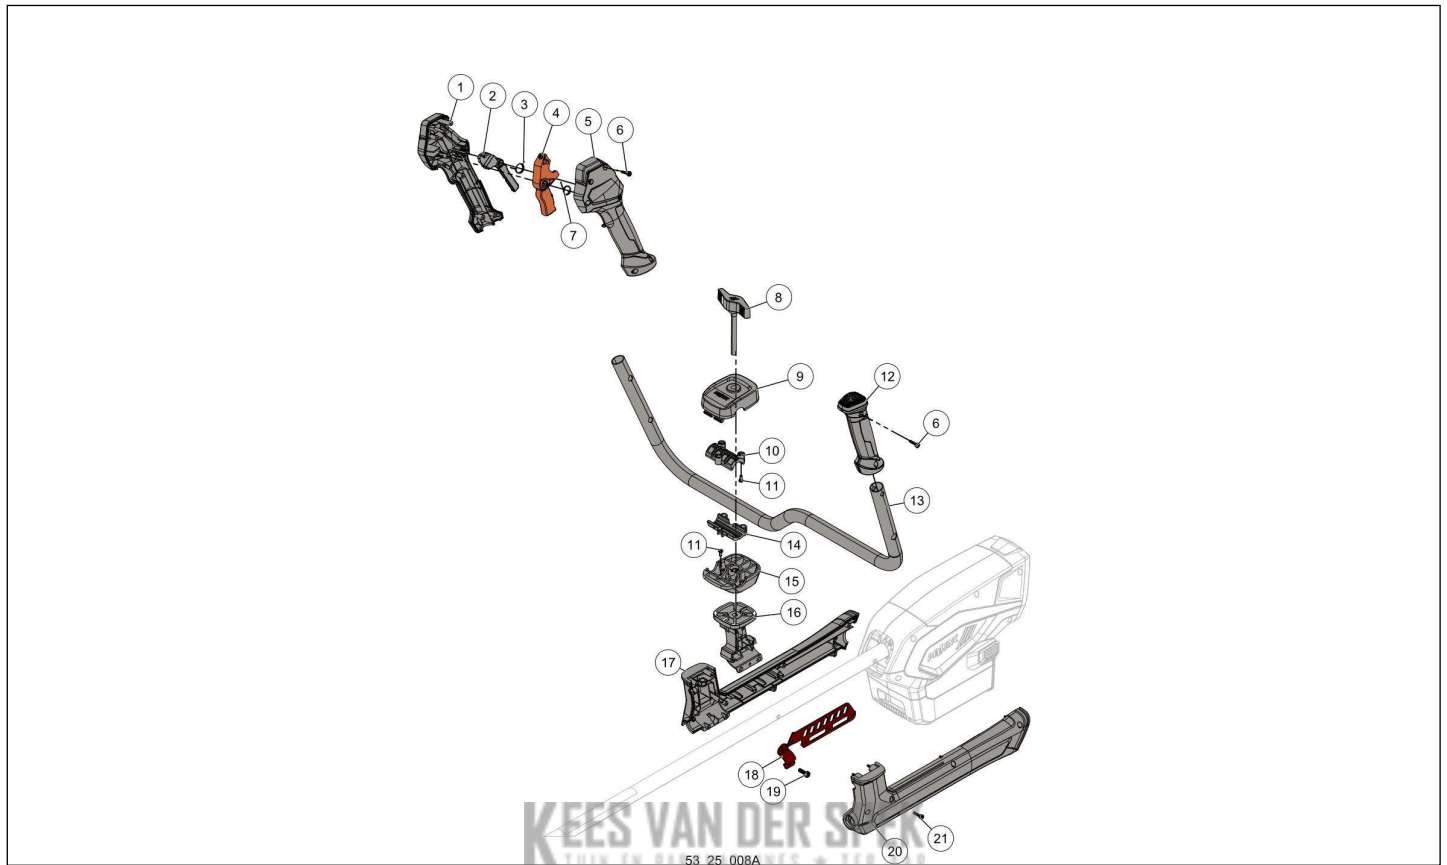

24	NC	NON-COMMUNIQUÉ	1
25	NC	NON-COMMUNIQUÉ	1
26	NC	NON-COMMUNIQUÉ	1

KEES VAN DER SPEK
TUIN EN PARKMACHINES * TER AAR

Vervangonderdelen *Mechanisch*

nr.	Artikelnumm	Beschrijving	Hoe	Opmerkingen
1	NC	NON-COMMUNIQUÉ	1	
2	NC	NON-COMMUNIQUÉ	1	
3	NC	NON-COMMUNIQUÉ	1	
4	NC	NON-COMMUNIQUÉ	1	
5	NC	NON-COMMUNIQUÉ	1	
6	NC	NON-COMMUNIQUÉ	1	
7	NC	NON-COMMUNIQUÉ	1	
8	NC	NON-COMMUNIQUÉ	1	
9	NC	NON-COMMUNIQUÉ	1	
10	NC	NON-COMMUNIQUÉ	1	
11	NC	NON-COMMUNIQUÉ	1	
12	NC	NON-COMMUNIQUÉ	1	
13	NC	NON-COMMUNIQUÉ	1	
14	NC	NON-COMMUNIQUÉ	1	
15	NC	NON-COMMUNIQUÉ	1	
16	NC	NON-COMMUNIQUÉ	1	
17	NC	NON-COMMUNIQUÉ	1	
18	NC	NON-COMMUNIQUÉ	1	
19	NC	NON-COMMUNIQUÉ	1	
20	NC	NON-COMMUNIQUÉ	1	
21	NC	NON-COMMUNIQUÉ	1	