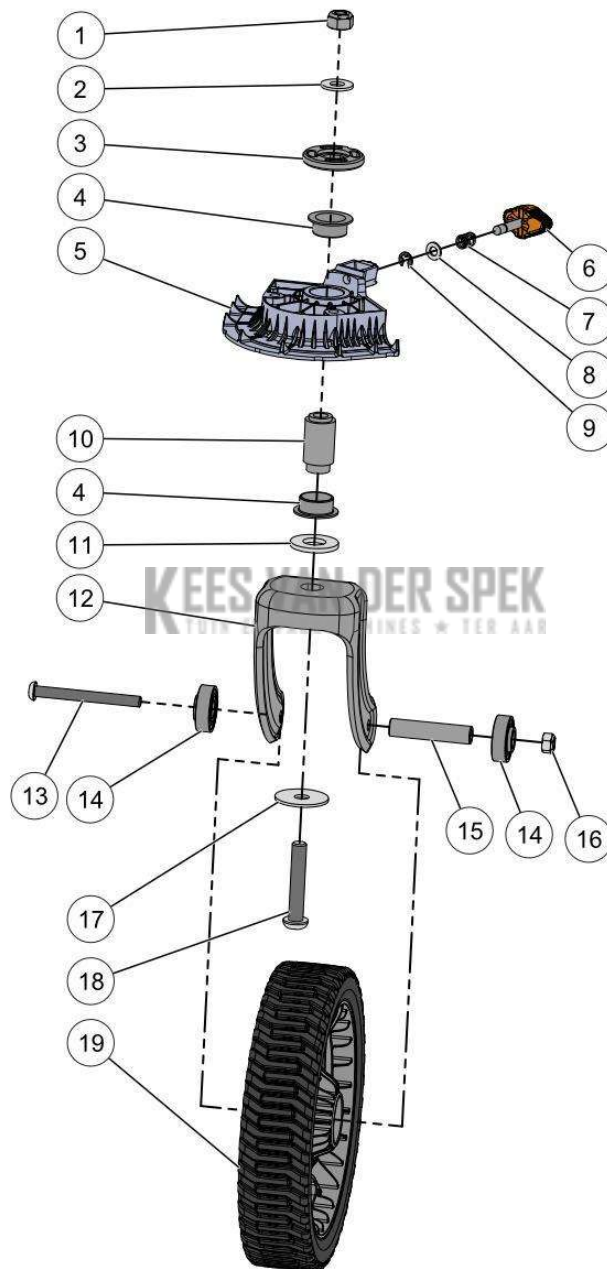

PELENC 57219 - RASION 2 EASY / 57219 - RASION 2 EASY - 2019 /
VOORWIEL RECHTS

Vervangonderdelen *Mechanisch*

59_19_001A

PELENC 57219 - RASION 2 EASY / 57219 - RASION 2 EASY - 2019 /
VOORWIEL RECHTS

nr.	Artikelnumme	Beschrijving	Hoe	Opmerkingen
1	50346		1	KIT A
2	06040		1	KIT A
3	141071		1	KIT A
4	141075		2	KIT A
5	141067		1	KIT A
6	141072		1	KIT A
7	141076		1	KIT A
8	02264		1	KIT A
9	109144		1	KIT A
10	141070		1	KIT A
11	08106		1	KIT A
12	147450		1	KIT A
13	141077		1	KIT A
14	139588		2	KIT A
15	141074		1	KIT A
16	52625		1	KIT A
17	09072		1	KIT A
18	141089		1	KIT A
19	147447		1	KIT A
A	148051		1	

KEES VAN DER SPEK
TUIN EN PARKMACHINES * TER AAR