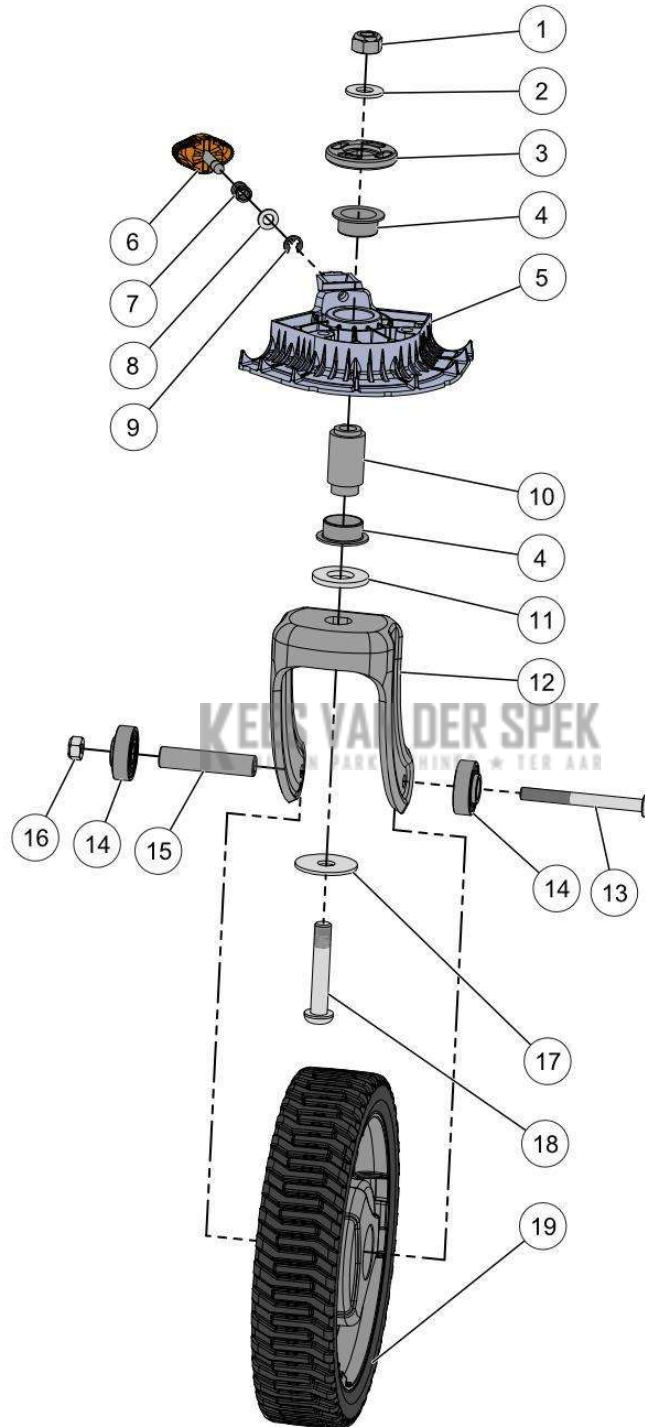

PELENC 57219 - RASION 2 EASY / 57219 - RASION 2 EASY - 2019 /
VOORWIEL LINKS

Vervangonderdelen *Mechanisch*

59_19_009A

PELENC 57219 - RASION 2 EASY / 57219 - RASION 2 EASY - 2019 /
VOORWIEL LINKS

nr.	Artikelnumme	Beschrijving	Hoe	Opmerkingen
1	50346		1	KIT A
2	06040		1	KIT A
3	141071		1	KIT A
4	141075		2	KIT A
5	141067		1	KIT A
6	141072		1	KIT A
7	141076		1	KIT A
8	02264		1	KIT A
9	109144		1	KIT A
10	141070		1	KIT A
11	08106		1	KIT A
12	147450		1	KIT A
13	141077		1	KIT A
14	139588		2	KIT A
15	141074		1	KIT A
16	52625		1	KIT A
17	09072		1	KIT A
18	141089		1	KIT A
19	147447		1	KIT A
A	148052		1	

KEES VAN DER SPEK
TUIN EN PARKMACHINES * TER AAR