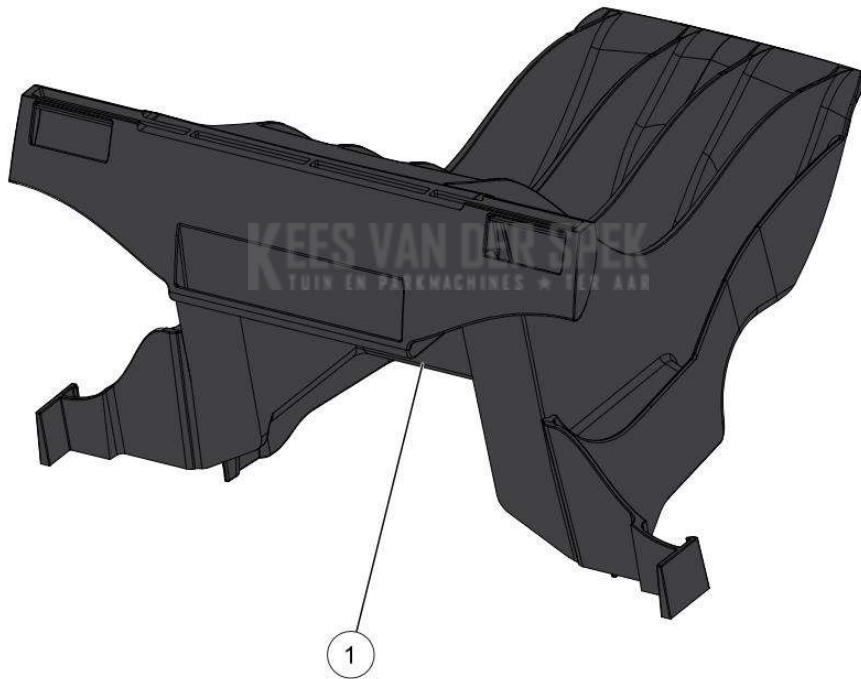

PELLENC 57219 - RASION 2 EASY / 57219 - RASION 2 EASY - 2019 /
MULCHING KIT

Vervangonderdelen *Medeplichtig*

59_19_021A

PELLENC 57219 - RASION 2 EASY / 57219 - RASION 2 EASY - 2019 /
MULCHING KIT

nr.	Artikelnumme	Beschrijving	Hoe	Opmerkingen
1	129704		1	KIT A
2	131332		1	KIT A
A	120271		1	VENDU EN MATERIEL / SOLD AS MACHINE ref 57154*

KEES VAN DER SPEK
TUIN EN PARKMACHINES * TER AAR