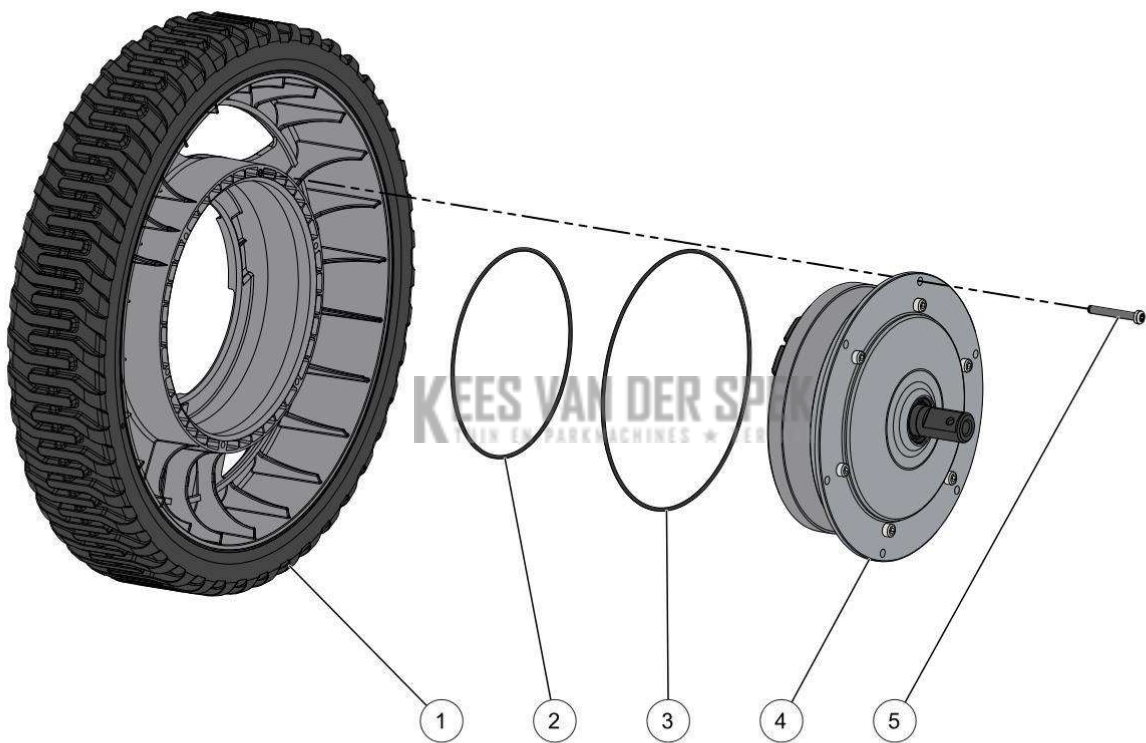

59_19_008A

PELENC 57219 - RASION 2 EASY / 57219 - RASION 2 EASY - 2019 /
ACHTERWIELEN

nr.	Artikelnumme	Beschrijving	Hoe	Opmerkingen
1	142130		1	
2	141645		1	Kit A
3	141646		1	Kit A
4	139590		1	Kit A
5	134801		6	Kit A
A	148053		1	

KEES VAN DER SPEK
TUIN EN PARKMACHINES * TER AAR