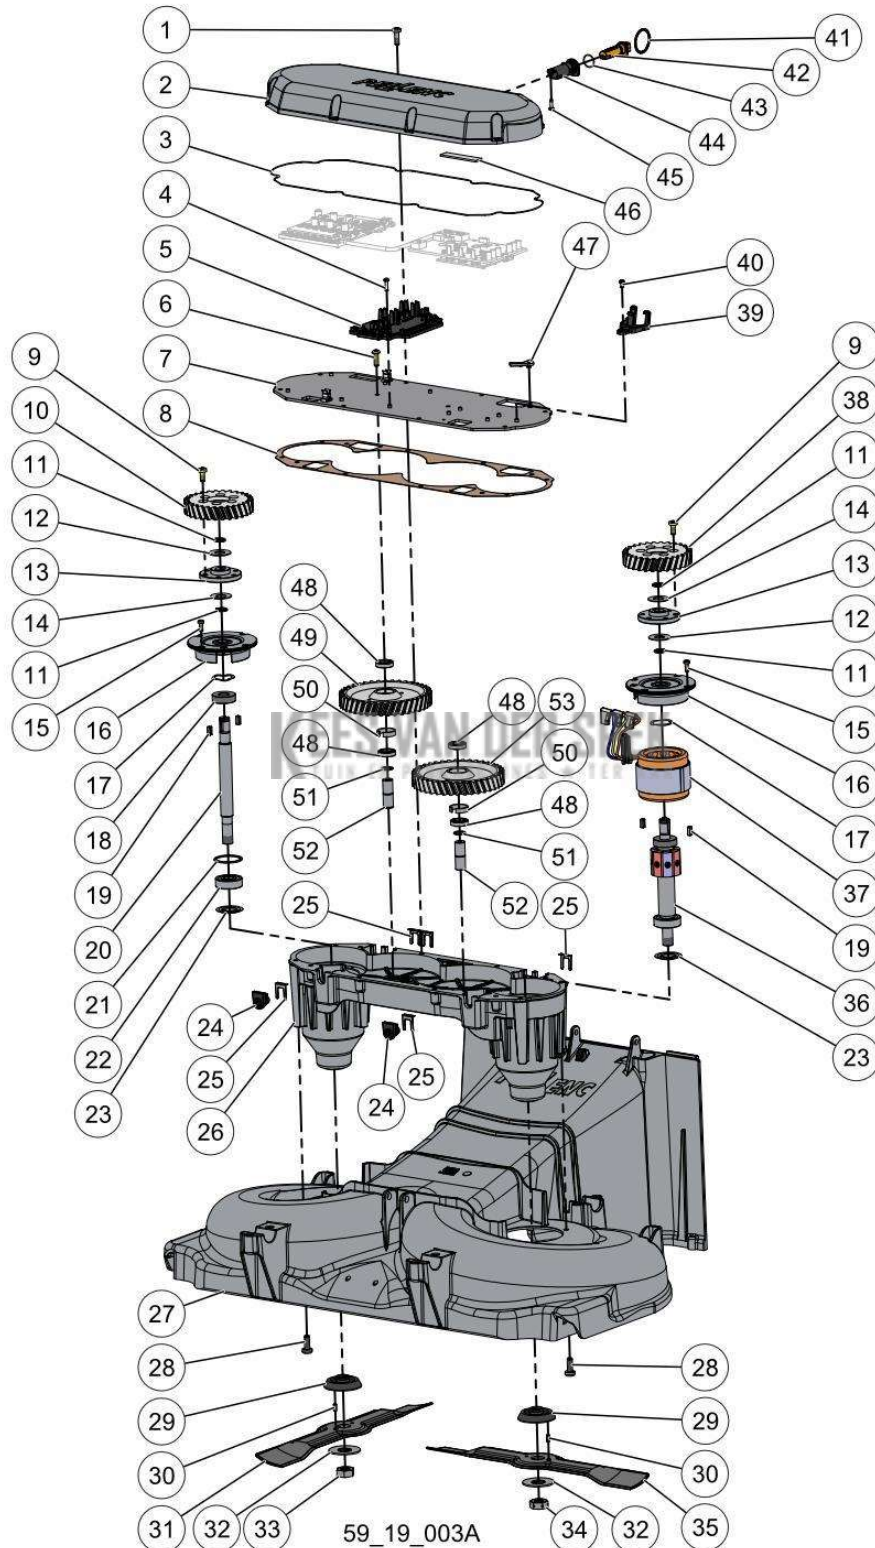

Vervangonderdelen *Mechanisch*

PELENC 57219 - RASION 2 EASY / 57219 - RASION 2 EASY - 2019 /
MAAI-UNIT

nr.	Artikelnumme	Beschrijving	Hoe	Opmerkingen
1	121565		8	
2	141544		1	
3	106238		1	
4	145465		2	
5	141551		1	
6	73850		2	
7	141542		1	
8	120353		1	
9	73845		12	KIT D
10	138071		1	KIT D
11	76715		4	KIT B, C, D
12	121598		2	KIT D
13	122985		2	KIT D
14	121566		2	KIT D
15	73191		8	
16	120350		2	
17	106816		2	KIT B, C
18	74673		2	KIT C
19	121567		4	KIT B, C, D
20	121291		1	KIT C
21	21222		1	KIT C
22	121571		2	KIT C
23	121600		2	KIT B, C
24	132209		2	
25	132409		5	
26	132265		1	
27	119583		1	
28	125018		6	
29	142110		2	
30	121934		4	KIT A
31	121234		1	KIT A
32	126763		2	KIT A
33	125313		1	KIT A
34	125312		1	KIT A
35	121235		1	KIT A
36	120823		1	KIT B
37	132266		1	
38	138072		1	KIT D
39	147558		1	
40	132308		1	
41	126610		1	
42	123023		1	
43	123200		1	
44	123024		1	
45	64861		1	
46	121294		1	
47	136868		1