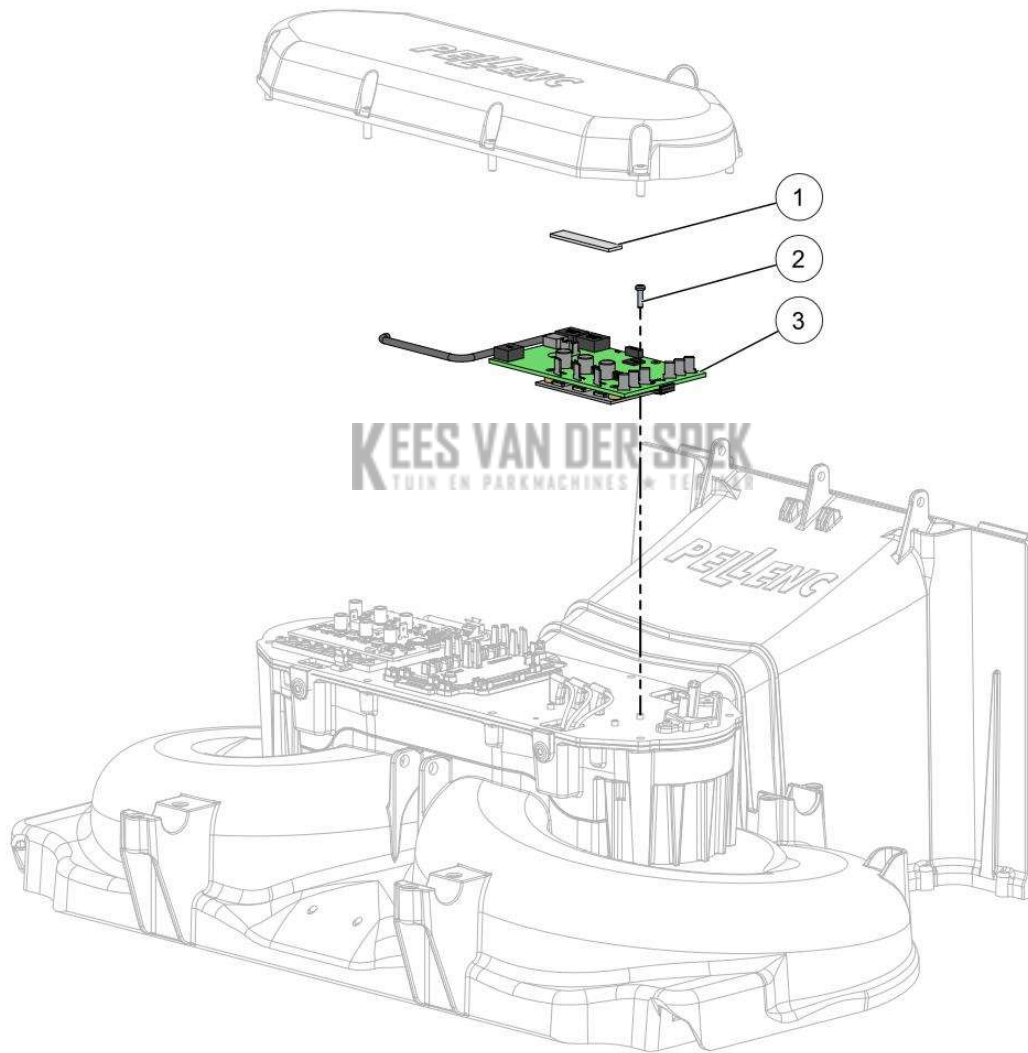

Vervangonderdelen *Elektrisch*

59_19_005B

PELENC 57219 - RASION 2 EASY / 57219 - RASION 2 EASY - 2019 / KAART
SNIJ-UNIT

nr.	Artikelnumme	Beschrijving	Hoe	Opmerkingen
1	121294		1	KIT A
2	145465		4	KIT A
3	141905		1	KIT A
4	141647		1	
A	144984		1	

KEES VAN DER SPEK
TUIN EN PARKMACHINES * TER AAR