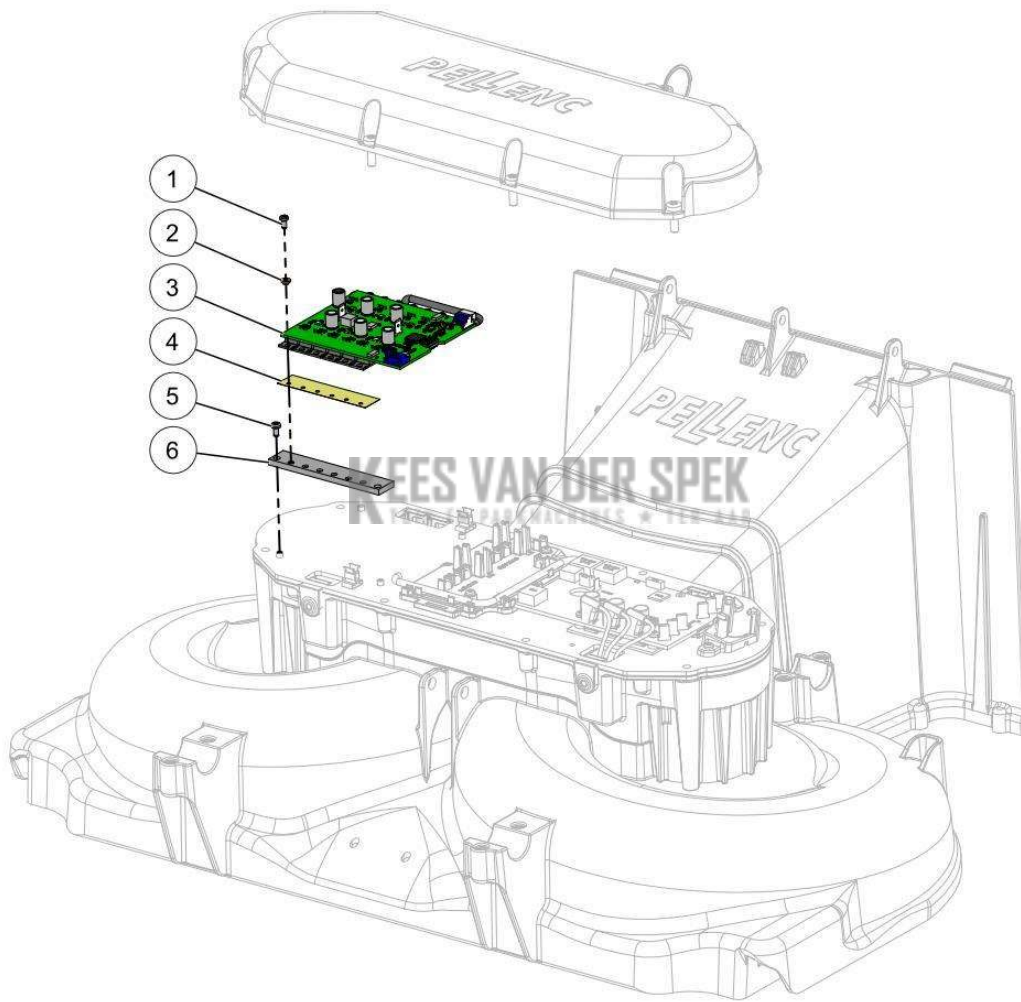

59_19_006A

PELENC 57219 - RASION 2 EASY / 57219 - RASION 2 EASY - 2019 /
WIELKAART

nr.	Artikelnumme	Beschrijving	Hoe	Opmerkingen
1	105481		12	
2	141555		12	
3	141594		1	KIT A
4	141556		2	
5	132308		4	
6	141554		2	
7	146528		1	KIT A
8	145489		1	VENDU EN MATERIEL / SOLD AS ref 57245*
A	144983		1	

KEES VAN DER SPEK
TUIN EN PARKMACHINES * TER AAR