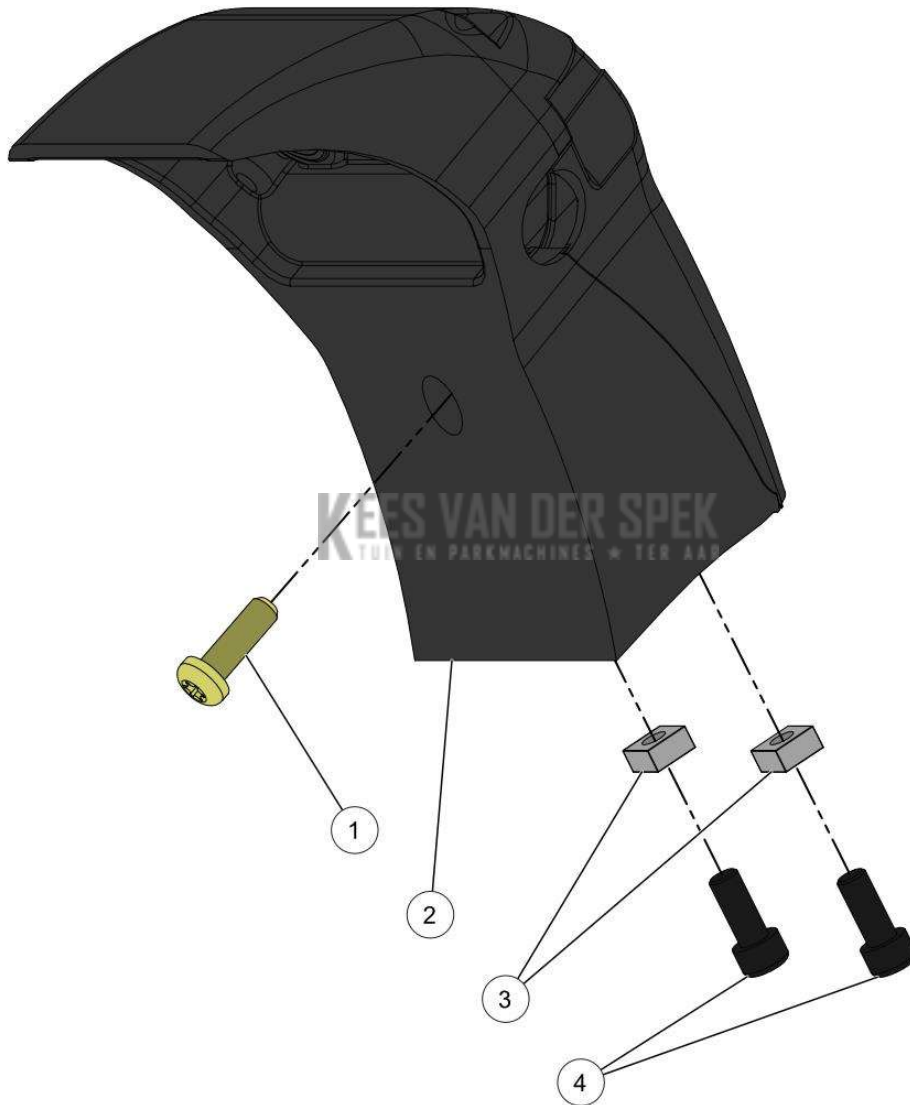

Vervangonderdelen *Medeplichtig*

59_19_010B

PELLENC 57219 - RASION 2 EASY / 57219 - RASION 2 EASY - 2019 /
DICHTHEIDSSENSOR

nr.	Artikelnumme	Beschrijving	Hoe	Opmerkingen
1	73842		1	KIT A
2	149815		1	KIT A*
3	132412		2	KIT A
4	116740		2	KIT A
A	144985		1	

KEES VAN DER SPEK
TUIN EN PARKMACHINES * TER AAR