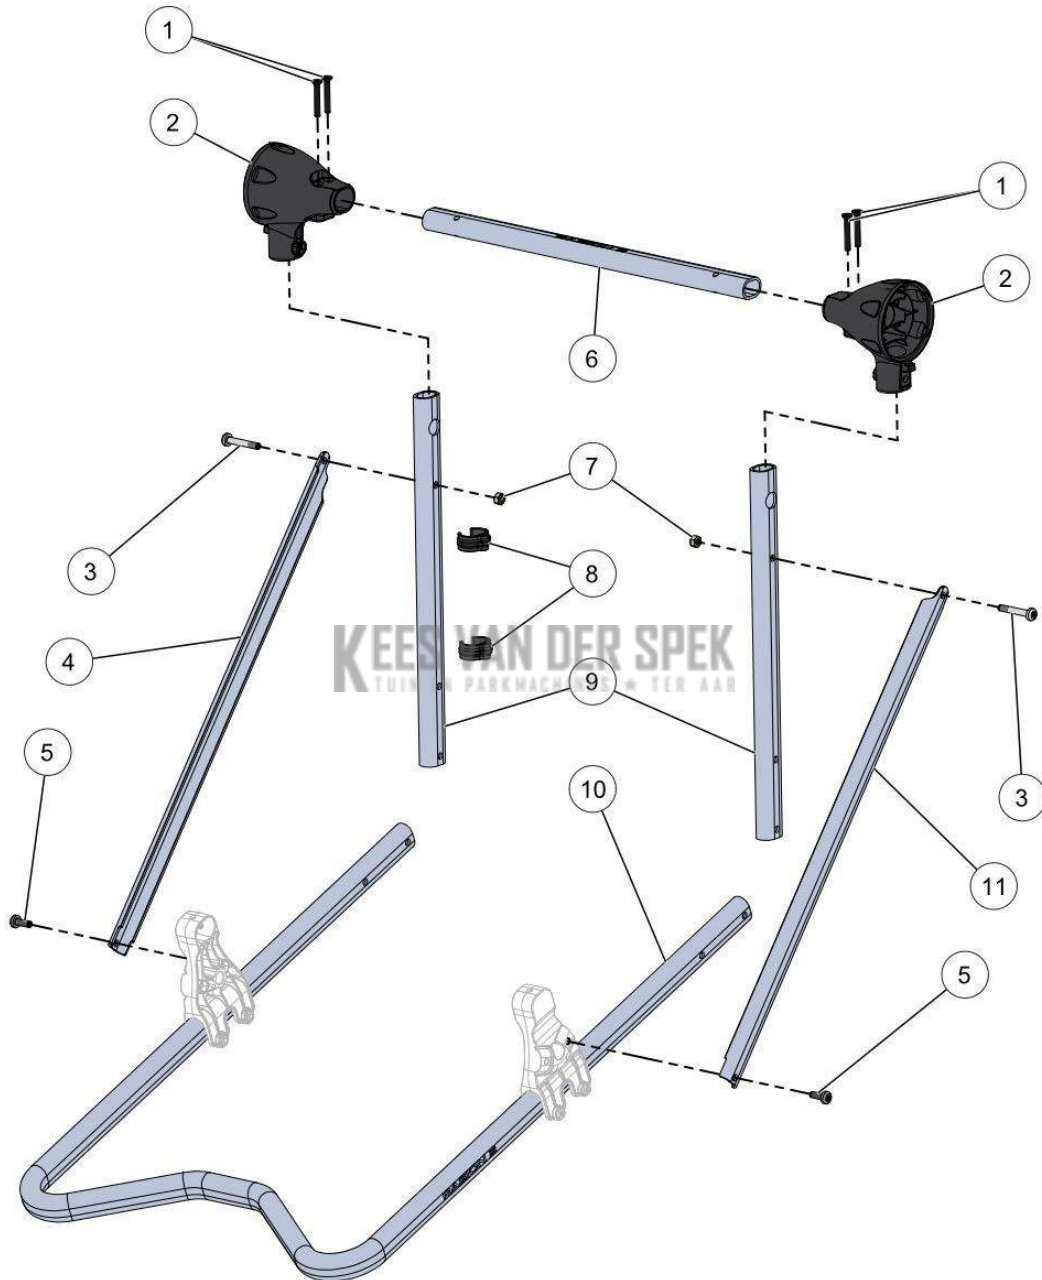

PELENC

Catalogus van vervangonderdelen

57219 - RASION 2 EASY
57219 - RASION 2 EASY - 2019
Bouwjaar T

PELENC

84122 Pertuis

Tel: +33 (0)490 094 700

Fax: +33 (0)490 096 409

Email: hotline.pellenc-catalog@pellenc.com

Website www.pellenc.com

Vervangonderdelen *Mechanisch*

59_19_004A

PELENC 57219 - RASION 2 EASY / 57219 - RASION 2 EASY - 2019 /
ASSEMBLAGE CHASSIS

nr.	Artikelnumme	Beschrijving	Hoe	Opmerkingen
1	141716		4	
2	141060		2	
3	145615		2	
4	141058		1	
5	125018		2	
6	141053		1	
7	52625		2	
8	120745		2	KIT A*
9	141052		2	
10	141051		1	
11	141057		1	
A	125595		1	

KEES VAN DER SPEK
TUIN EN PARKMACHINES * TER AAR

Vervangonderdelen *Mechanisch*

PELENC 57219 - RASION 2 EASY / 57219 - RASION 2 EASY - 2019 /
MAAI-UNIT

nr.	Artikelnumme	Beschrijving	Hoe	Opmerkingen
1	121565		8	
2	141544		1	
3	106238		1	
4	145465		2	
5	141551		1	
6	73850		2	
7	141542		1	
8	120353		1	
9	73845		12	KIT D
10	138071		1	KIT D
11	76715		4	KIT B, C, D
12	121598		2	KIT D
13	122985		2	KIT D
14	121566		2	KIT D
15	73191		8	
16	120350		2	
17	106816		2	KIT B, C
18	74673		2	KIT C
19	121567		4	KIT B, C, D
20	121291		1	KIT C
21	21222		1	KIT C
22	121571		2	KIT C
23	121600		2	KIT B, C
24	132209		2	
25	132409		5	
26	132265		1	
27	119583		1	
28	125018		6	
29	142110		2	
30	121934		4	KIT A
31	121234		1	KIT A
32	126763		2	KIT A
33	125313		1	KIT A
34	125312		1	KIT A
35	121235		1	KIT A
36	120823		1	KIT B
37	132266		1	
38	138072		1	KIT D
39	147558		1	
40	132308		1	
41	126610		1	
42	123023		1	
43	123200		1	
44	123024		1	
45	64861		1	
46	121294		1	
47	136868		1	