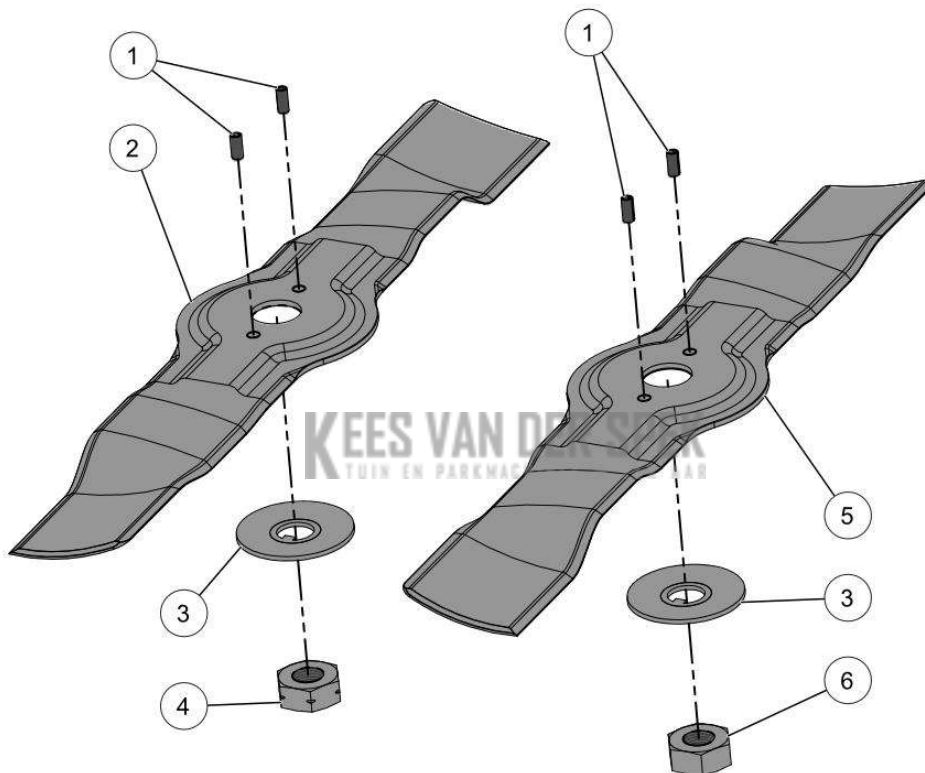

Vervangonderdelen *Medeplichtig*

59_19_022A

PELLENC 57219 - RASION 2 EASY / 57219 - RASION 2 EASY - 2019 /
ONDERHOUDSKIT RASION MESSEN UNIVERSEEL

nr.	Artikelnumme	Beschrijving	Hoe	Opmerkingen
1	121934		4	KIT A
2	131072		1	KIT A
3	126763		2	KIT A
4	125312		1	KIT A
5	131071		1	KIT A
6	125313		1	KIT A
A	134104		1	

KEES VAN DER SPEK
TUIN EN PARKMACHINES * TER AAR