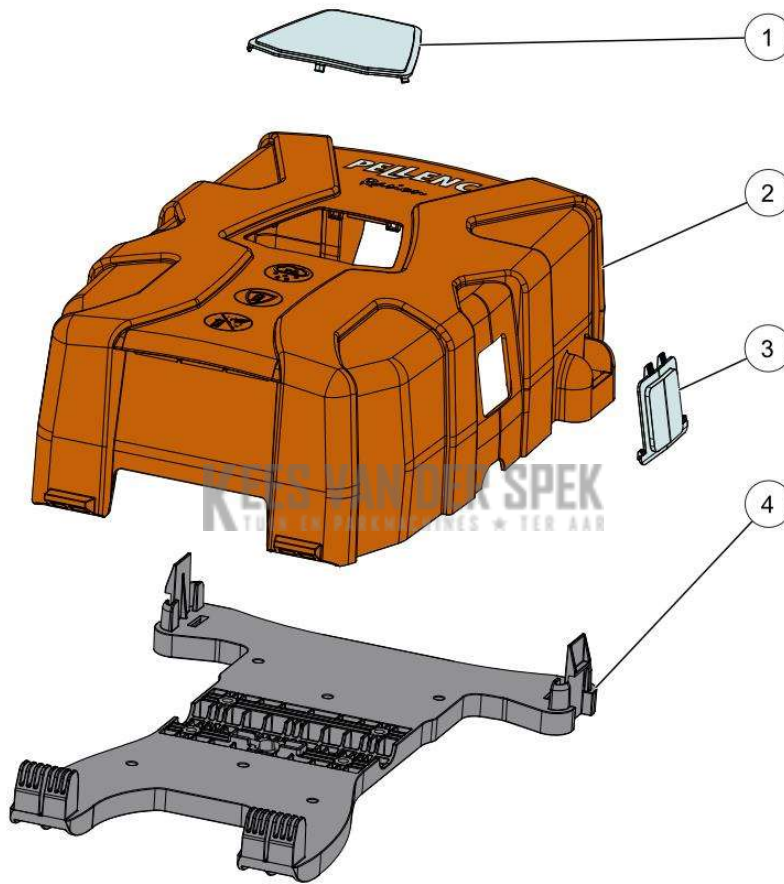

Vervangonderdelen *Medeplichtig*

59_19_019A

PELLENC 57219 - RASION 2 EASY / 57219 - RASION 2 EASY - 2019 /
ACCUBESCHERMING

nr.	Artikelnumme	Beschrijving	Hoe	Opmerkingen
1	135467		1	KIT A
2	135466		1	KIT A
3	135468		1	KIT A
4	135465		1	KIT A
A	135454		1	

KEES VAN DER SPEK
TUIN EN PARKMACHINES * TER AAR