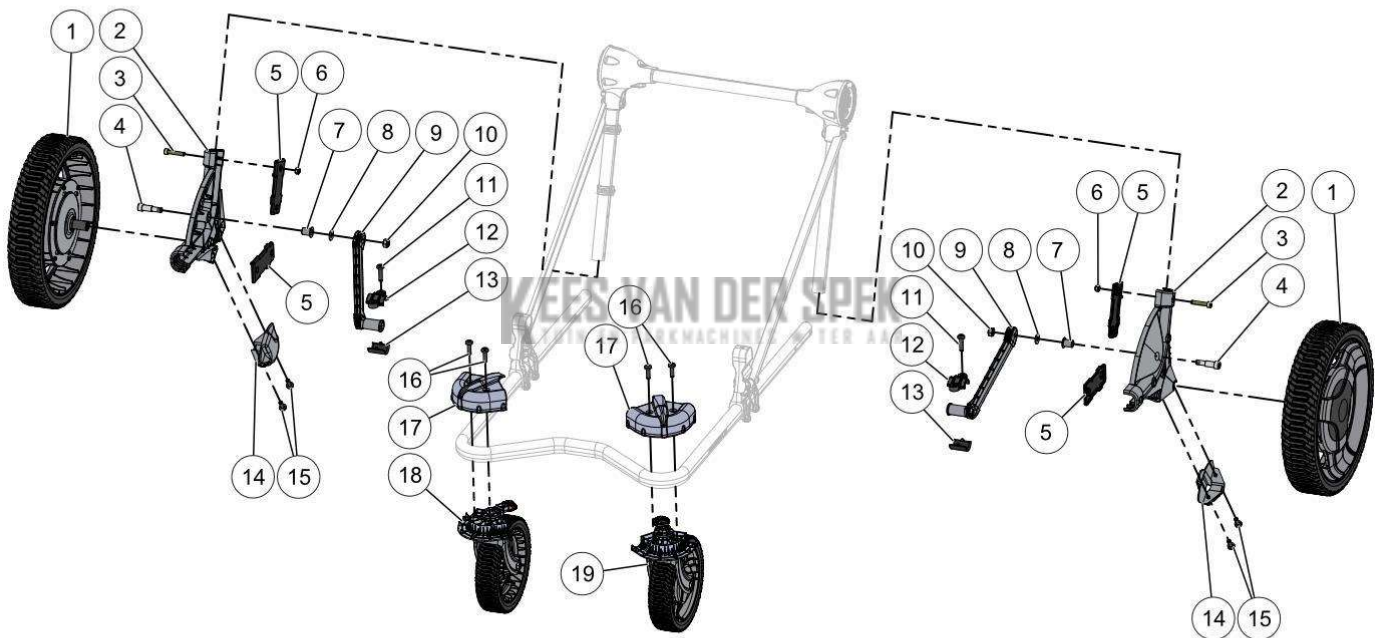

59_19_002A

nr.	Artikelnumme	Beschrijving	Hoe	Opmerkingen
1	141081		2	
2	141054		2	
3	121621		8	
4	141046		2	KIT C
5	141056		4	
6	52625		8	
7	141049		2	
8	06040		2	
9	147510		2	KIT C
10	50346		2	
11	132307		4	
12	141116		2	KIT C
13	141117		2	KIT C
14	141055		2	
15	125018		4	
16	141078		4	KIT A, B*
17	141066		2	KIT A, B*
18	147451		1	KIT A*
19	147452		1	KIT B*
A	148051		1	
B	148052		1	
C	148050		1	

KEES VAN DER SPEK
TUIN EN BAMBACHINES • 100 JAAR