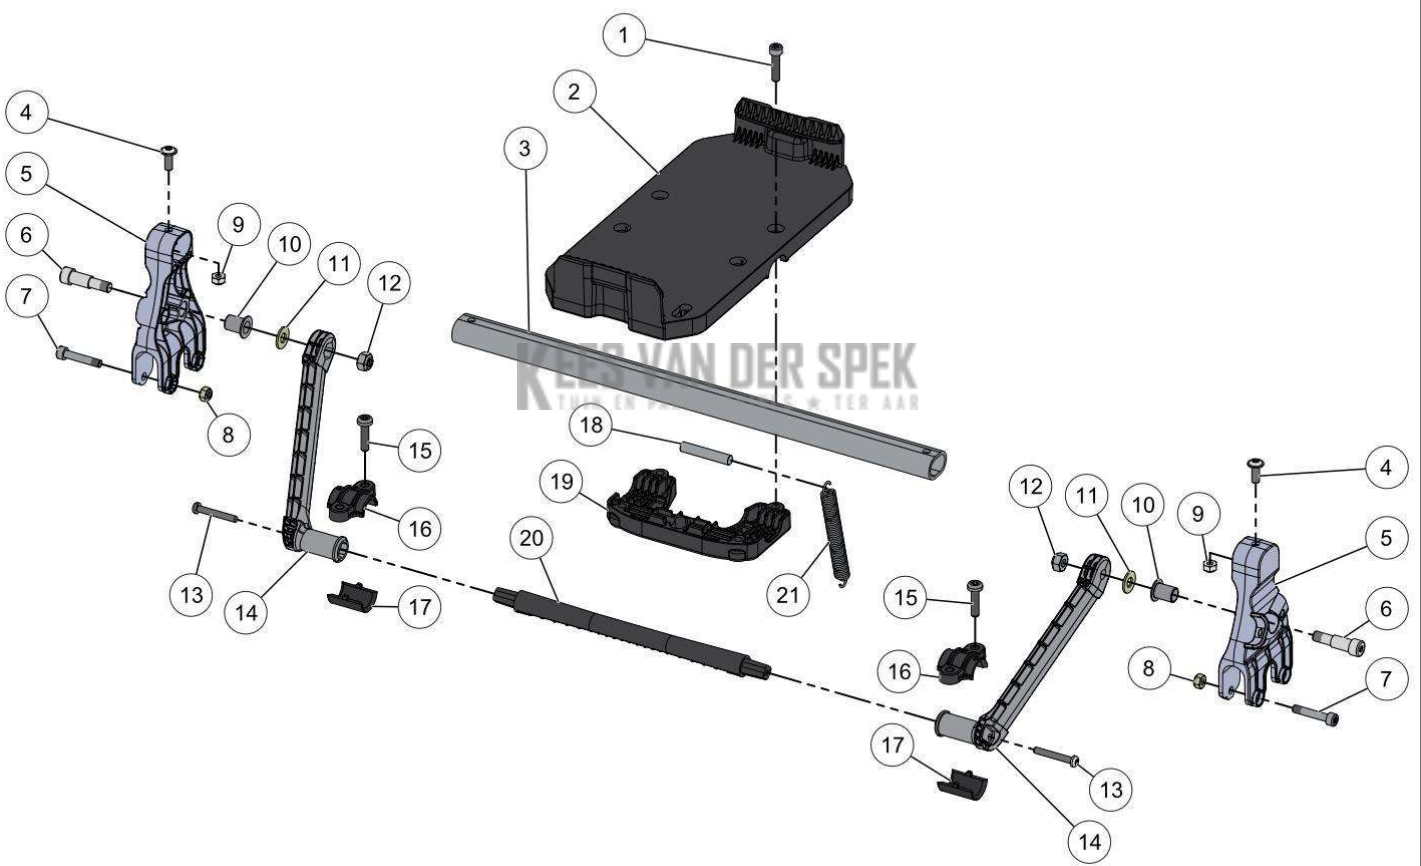

59_18_004A

PELENC 57219 - RASION 2 EASY / 57219 - RASION 2 EASY - 2019 /
ACCUSTEUN

nr.	Artikelnumme	Beschrijving	Hoe	Opmerkingen
1	132411		4	KIT B
2	132892		1	KIT B
3	120654		1	
4	141048		2	
5	141607		2	
6	141046		2	KIT A
7	126596		4	
8	52625		4	
9	03208		2	
10	141049		2	
11	06040		2	
12	50346		2	
13	141062		2	
14	147510		2	KIT A
15	132307		4	
16	141116		2	KIT A
17	141117		2	KIT A
18	121735		1	
19	120397		1	KIT B
20	141047		1	
21	127702		1	
22	135597		1	KIT B
A	148050		1	
B	135161		1	

KEES VAN DER SPEK
TUIJN EN PARKMACHINES