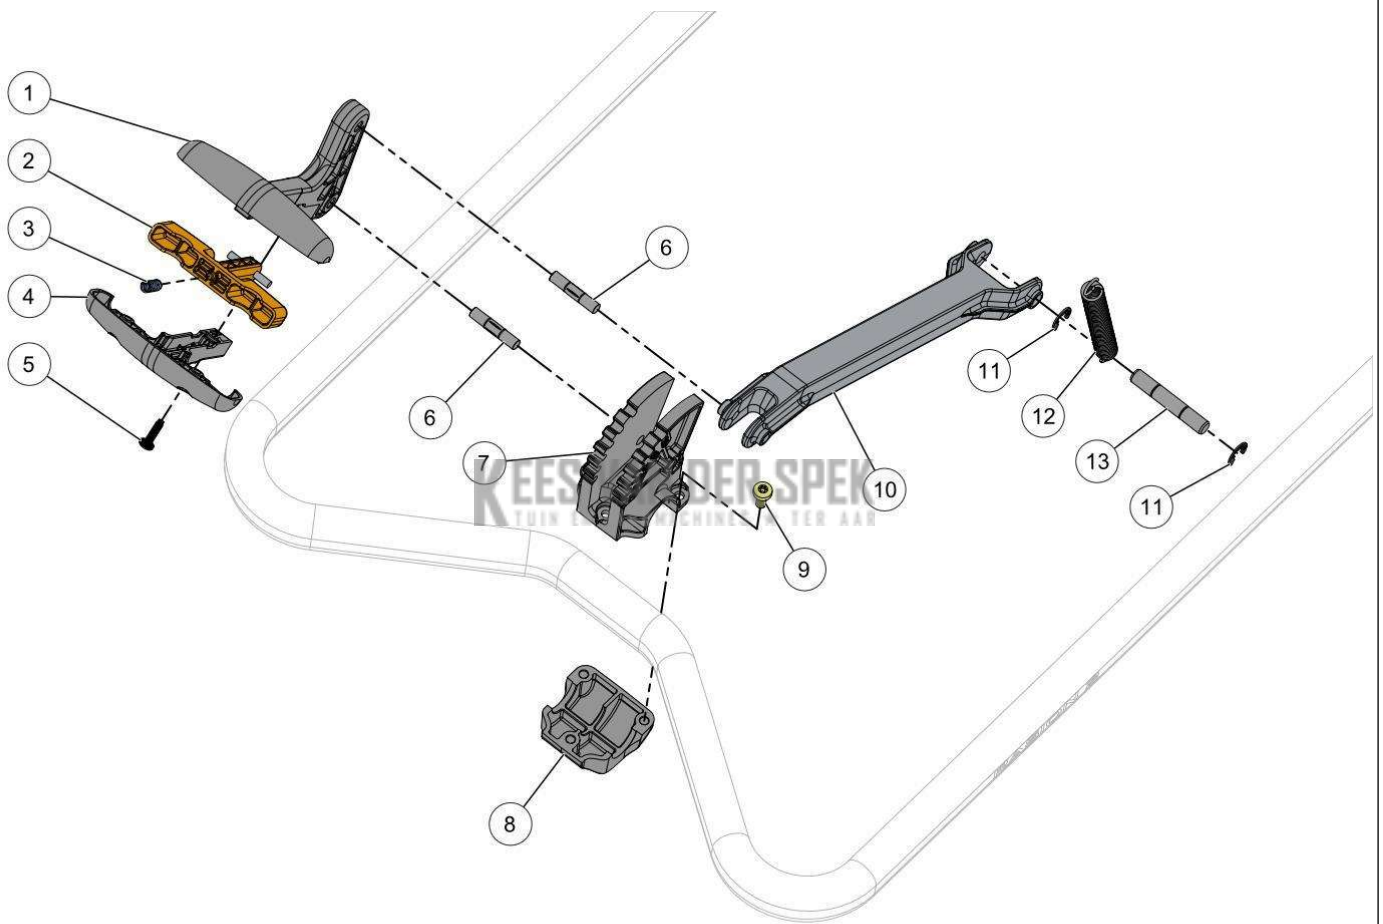

59_18_003A

PELENC 57219 - RASION 2 EASY / 57219 - RASION 2 EASY - 2019 /
HOOGTEREGELAAR

nr.	Artikelnumme	Beschrijving	Hoe	Opmerkingen
1	120727		1	KIT B
2	120677		1	KIT B
3	121577		1	KIT B
4	120728		1	KIT B
5	78435		3	KIT B
6	02869		2	KIT B
7	132232		1	KIT A, B
8	132231		1	KIT A, B
9	73845		3	KIT A, B
10	144299		1	KIT B
11	121569		2	
12	127702		1	
13	121626		1	
14	05941		1	KIT B
A	141386		1	
B	120780		1	

KEES VAN DER SPEK
TUIN EN PARKMACHINES * TER AAR