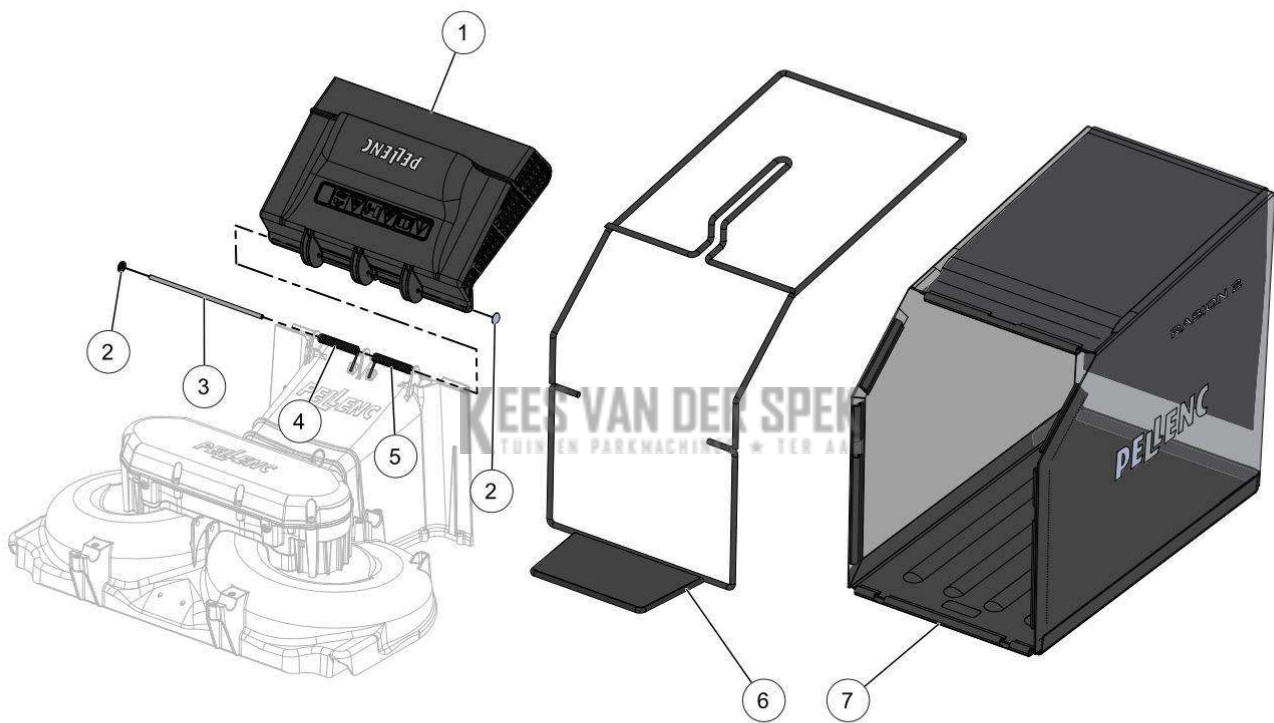

59_18_002A

PELENC 57219 - RASION 2 EASY / 57219 - RASION 2 EASY - 2019 /
OPVANGBAK + UITWORPKLEP

nr.	Artikelnumme	Beschrijving	Hoe	Opmerkingen
1	120355		1	KIT A
2	109145		2	KIT A
3	121289		1	KIT A
4	120356		1	KIT A
5	120357		1	KIT A
6	132191		1	
7	145870		1	
8	134076		1	KIT A*
A	125591		1	

KEES VAN DER SPEK
TUIN EN PARKMACHINES * TER AAR