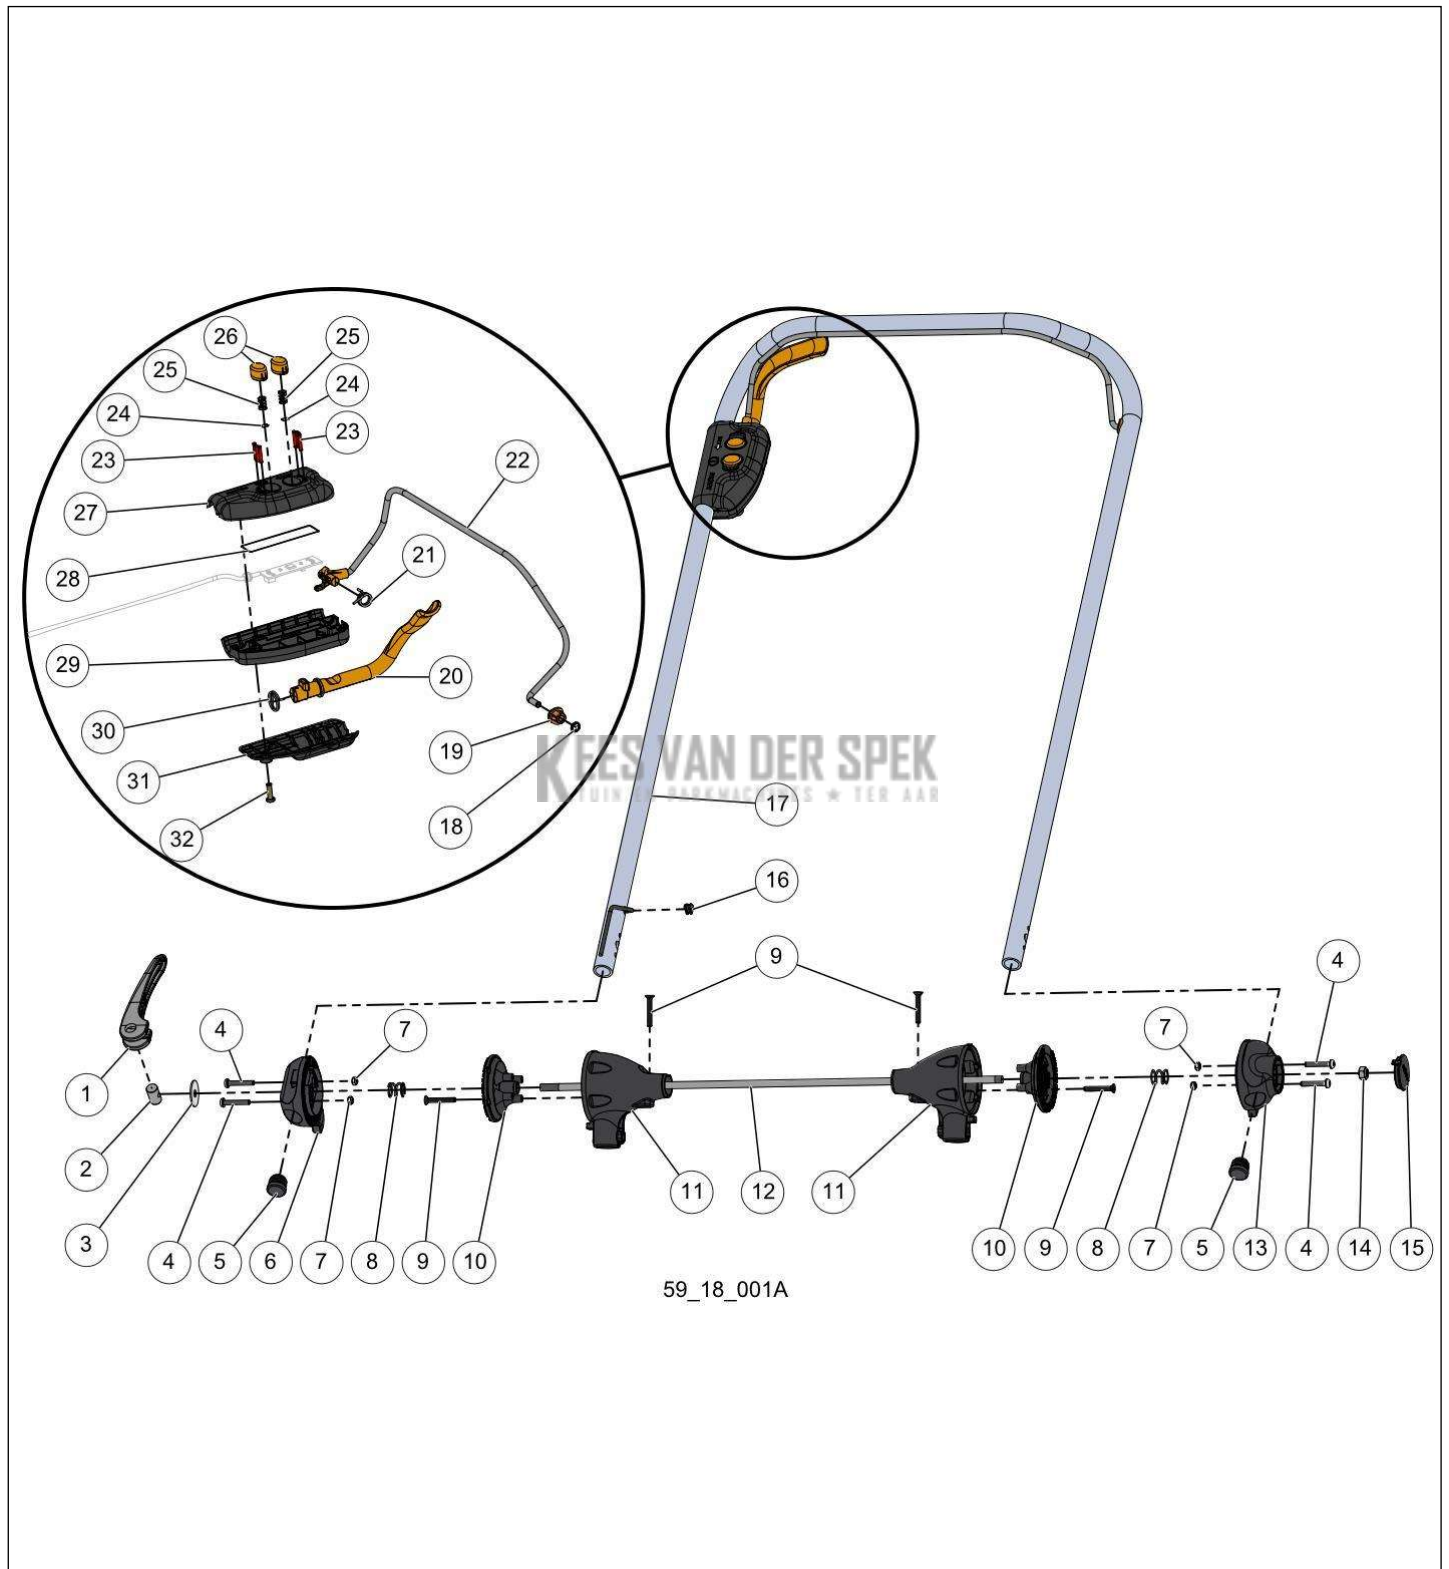

PELENC 57219 - RASION 2 EASY / 57219 - RASION 2 EASY - 2019 /
STUURSTANG

Vervangonderdelen *Mechanisch*

PELENC 57219 - RASION 2 EASY / 57219 - RASION 2 EASY - 2019 /
STUURSTANG

nr.	Artikelnumme	Beschrijving	Hoe	Opmerkingen
1	120374		1	KIT B
2	121281		1	KIT B
3	09072		1	KIT B
4	75583		4	
5	141043		2	
6	141038		1	
7	73693		4	
8	141042		2	
9	141716		12	
10	141059		2	
11	141060		2	
12	141037		1	
13	141039		1	
14	50346		1	
15	120386		1	
16	141272		1	
17	141040		1	
18	141636		1	KIT A
19	141041		1	KIT A
20	133198		1	KIT A
21	121475		1	KIT A
22	127213		1	KIT A
23	83347		8	KIT A
24	145827		2	KIT A
25	121549		2	KIT A
26	120450		2	KIT A
27	132431		1	KIT A
28	132433		1	KIT A
29	132430		1	KIT A
30	132434		1	KIT A
31	132429		1	KIT A
32	132435		4	KIT A
33	119609		1	KIT A
A	148054		1	
B	125593		1