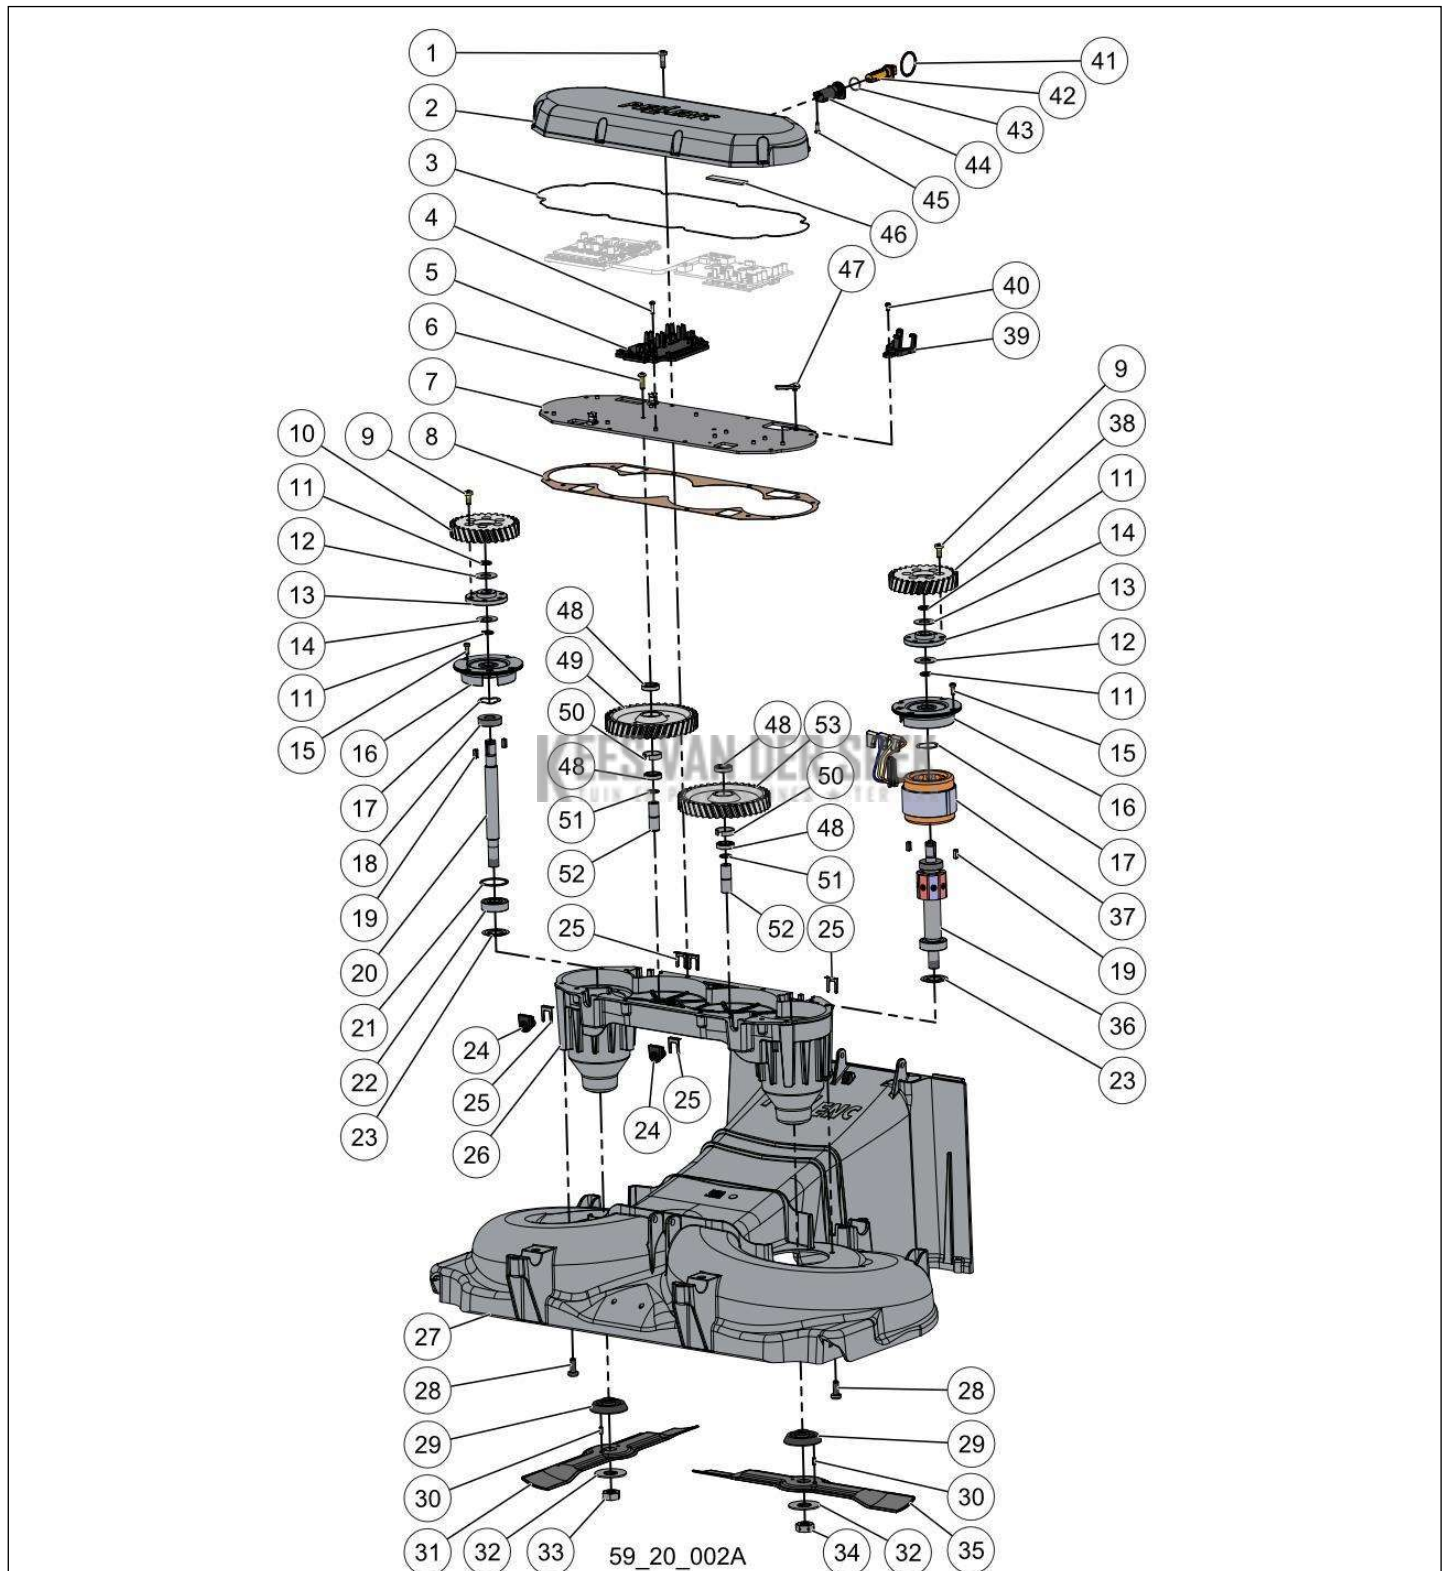

Vervangonderdelen *Mechanisch*

PELENC 57219 - RASION 2 EASY / 57219 - RASION 2 EASY - 2020 /
MAAI-UNIT

nr.	Artikelnummer	Beschrijving	Hoe	Opmerkingen
1	121565		8	
2	141544	GIETIJZEREN DEKSEL UDC RASION2	1	
3	106238		1	
4	145465		2	
5	141551	HOUDER KABELGELEIDER RASION2	1	
6	73850	SCHROEF CBTC M5-16 Z (AANT. 20)	2	
7	141542	PLAAT KAARTENHOUDER UITGERUST	1	
8	120353	VLAKKE VERBINDING BEHUIZING	1	
9	73845	SCHROEF ALTRACS WN5152 50X12	12	KIT D*
10	138071		1	KIT D*
11	76715	VERSTERKTE BORGVEER AS 12X1.5	4	KIT B, C, D*
12	121598	VLAKKE RING 12-26-1	2	KIT D*
13	122985		2	KIT D*
14	121566	BELLEVILLE RING 12-25-0.7	2	KIT D*
15	154027	VIS CX M4-10 Z TETE BASSE	8	
16	120350	DEKSEL HOUDER RLT ACHTERKANT	2	
17	106816	ELASTISCHE RING EXD	2	KIT B, C*
18	74673		2	KIT C*
19	121567	SLEUTEL VORM B 4-4-10	4	KIT B, C, D*
20	121291		1	KIT C*
21	21222		1	KIT C*
22	121571	LAGER AFGESLOTEN AS MES RASION	2	KIT C*
23	121600	NILOS RING 6201JV	2	KIT B, C*
24	132209	DOORVOERHULS UDC RASION 2017	2	
25	132409	BEVESTIGING DOORVOERHULS UDC	5	
26	132265	AANDRIJVING UDC UITGERUST	1	
27	119583	HOOFDBEHUIZING UDC	1	
28	125018		6	
29	142110	STEUN MES RASION 2	2	
30	121934	SPIRAALPEN 4-8 INOX (HOEV. 10)	4	KIT A*
31	121234		1	KIT A*
32	126763	VEERING SPE. BEVEST. CTX RASION	2	KIT A*
33	125313	BEVESTIGINGSMOER MES RECHTS	1	KIT A*
34	125312	BEVESTIGINGSMOER MES LINKS	1	KIT A*
35	121235		1	KIT A*
36	120823		1	KIT B*
37	132266	STATOR UITGERUST RASION 2017	1	
38	138072		1	KIT D*
39	147558		1	
40	132308		1	
41	126610		1	
42	123023		1	KIT E*
43	123200		1	
44	123024	BESCHERMHOES	1	
45	64861	SCHROEF ALTRACS WN5152 30X10	1	
46	121294	GAP PAD CAPA UDC	1	
47	136868	DRAADBESCHERMING	1