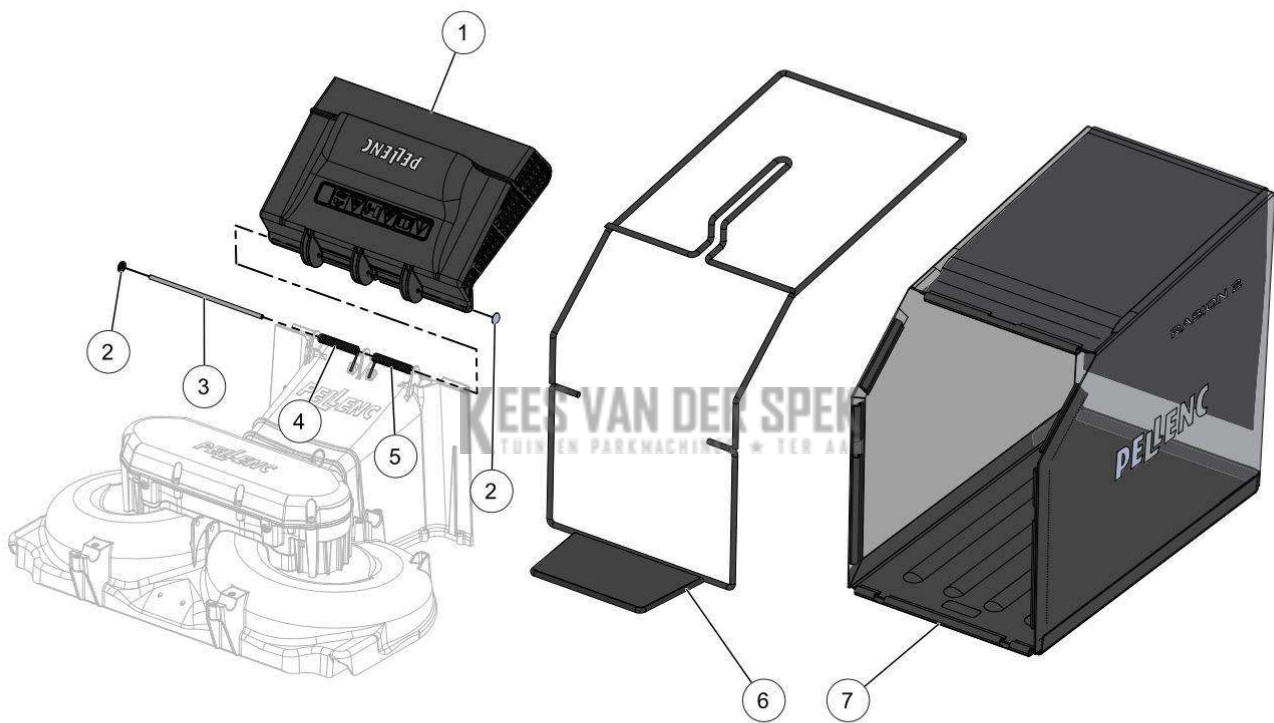

59_18_002A

PELENC 57219 - RASION 2 EASY / 57219 - RASION 2 EASY - 2020 /
OPVANGBAK + UITWORPKLEP

nr.	Artikelnumme	Beschrijving	Hoe	Opmerkingen
1	120355		1	KIT A
2	109145		2	KIT A
3	121289		1	KIT A
4	120356		1	KIT A
5	120357		1	KIT A
6	132191	GRAME BAK RASION 2017	1	
7	145870	NET + OPVANGBAK RASION 2	1	
8	134076		1	KIT A*
A	125591	DRAAGKIT	1	

KEES VAN DER SPEK
TUIN EN PARKMACHINES * TER AAR