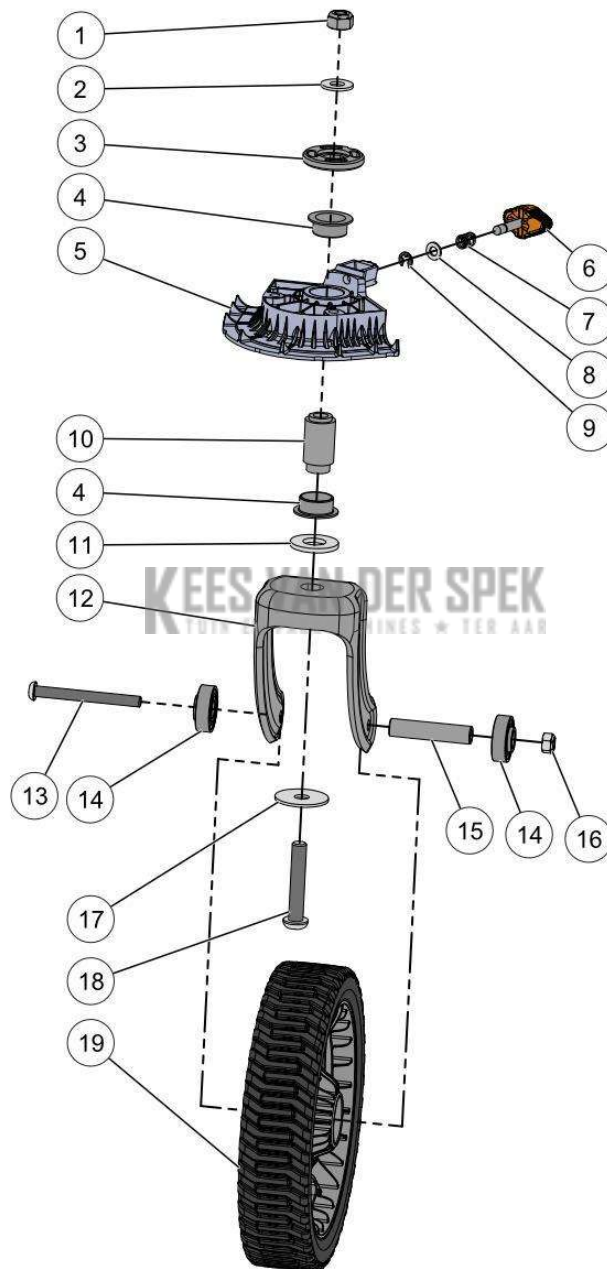

59_19_001A

PELENC 57219 - RASION 2 EASY / 57219 - RASION 2 EASY - 2020 /
VOORWIEL RECHTS

nr.	Artikelnumme	Beschrijving	Hoe	Opmerkingen
1	50346		1	KIT A
2	06040		1	KIT A
3	141071		1	KIT A
4	141075		2	KIT A
5	141067		1	KIT A
6	141072	VERGR. KNOP VOORWIEL RASION2	1	KIT A
7	141076	DRUKVEER VOORWIEL RASION2	1	KIT A
8	02264		1	KIT A
9	109144		1	KIT A
10	141070		1	KIT A
11	08106		1	KIT A
12	147450		1	KIT A
13	141077		1	KIT A
14	139588		2	KIT A
15	141074		1	KIT A
16	52625		1	KIT A
17	09072		1	KIT A
18	141089		1	KIT A
19	147447		1	KIT A
A	148051	KIT VOORWIEL RECHTS	1	

KEES VAN DER SPEK
TUIN EN PARKMACHINES * TER AAR