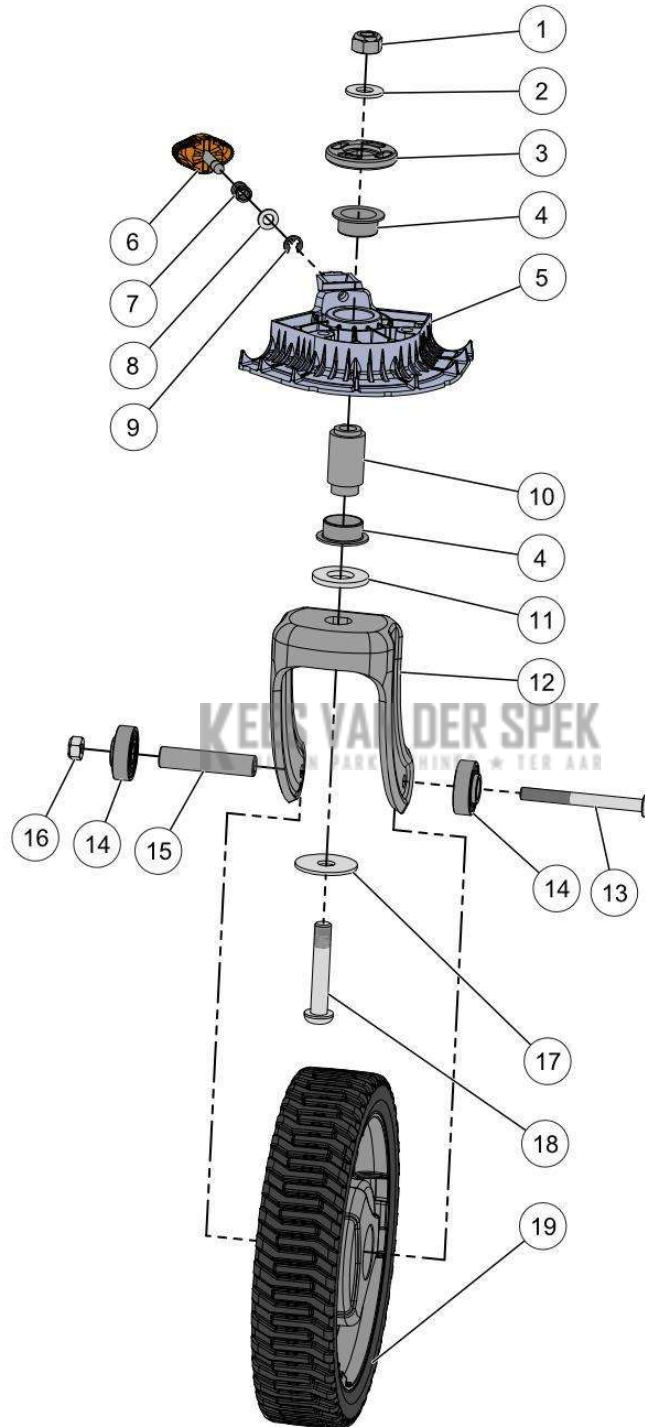

PELENC 57219 - RASION 2 EASY / 57219 - RASION 2 EASY - 2020 /
VOORWIEL LINKS

Vervangonderdelen *Mechanisch*

59_19_009A

PELENC 57219 - RASION 2 EASY / 57219 - RASION 2 EASY - 2020 /
VOORWIEL LINKS

nr.	Artikelnumme	Beschrijving	Hoe	Opmerkingen
1	50346		1	KIT A
2	06040		1	KIT A
3	141071		1	KIT A
4	141075		2	KIT A
5	141067		1	KIT A
6	141072	VERGR. KNOP VOORWIEL RASION2	1	KIT A
7	141076	DRUKVEER VOORWIEL RASION2	1	KIT A
8	02264		1	KIT A
9	109144		1	KIT A
10	141070		1	KIT A
11	08106		1	KIT A
12	147450		1	KIT A
13	141077		1	KIT A
14	139588		2	KIT A
15	141074		1	KIT A
16	52625		1	KIT A
17	09072		1	KIT A
18	141089		1	KIT A
19	147447		1	KIT A
A	148052	KIT VOORWIEL LINKS	1	

KEES VAN DER SPEK
TUIN EN PARKMACHINES * TER AAR