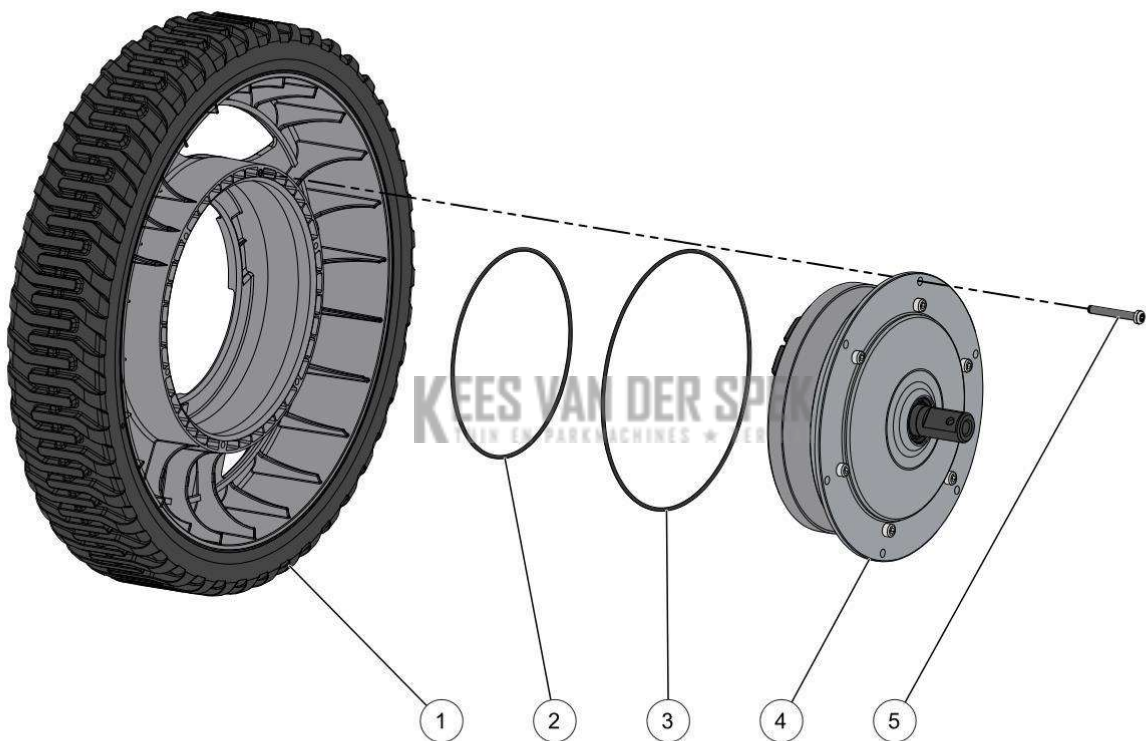

59_19_008A

PELENC 57219 - RASION 2 EASY / 57219 - RASION 2 EASY - 2020 /
ACHTERWIELEN

nr.	Artikelnumme	Beschrijving	Hoe	Opmerkingen
1	142130	ACHTERWIEL RASION 2	1	
2	141645	O-RING Ø1.78X109MM	1	Kit A
3	141646	O-RING Ø1.78X136MM	1	Kit A
4	139590		1	Kit A
5	134801	SCHROEF DELTA PT WN5452 40-30 Z	6	Kit A
A	148053	KIT MOTOR ACHTERAAN + SCHROEF +	1	

KEES VAN DER SPEK
TUIN EN PARKMACHINES * TER AAR