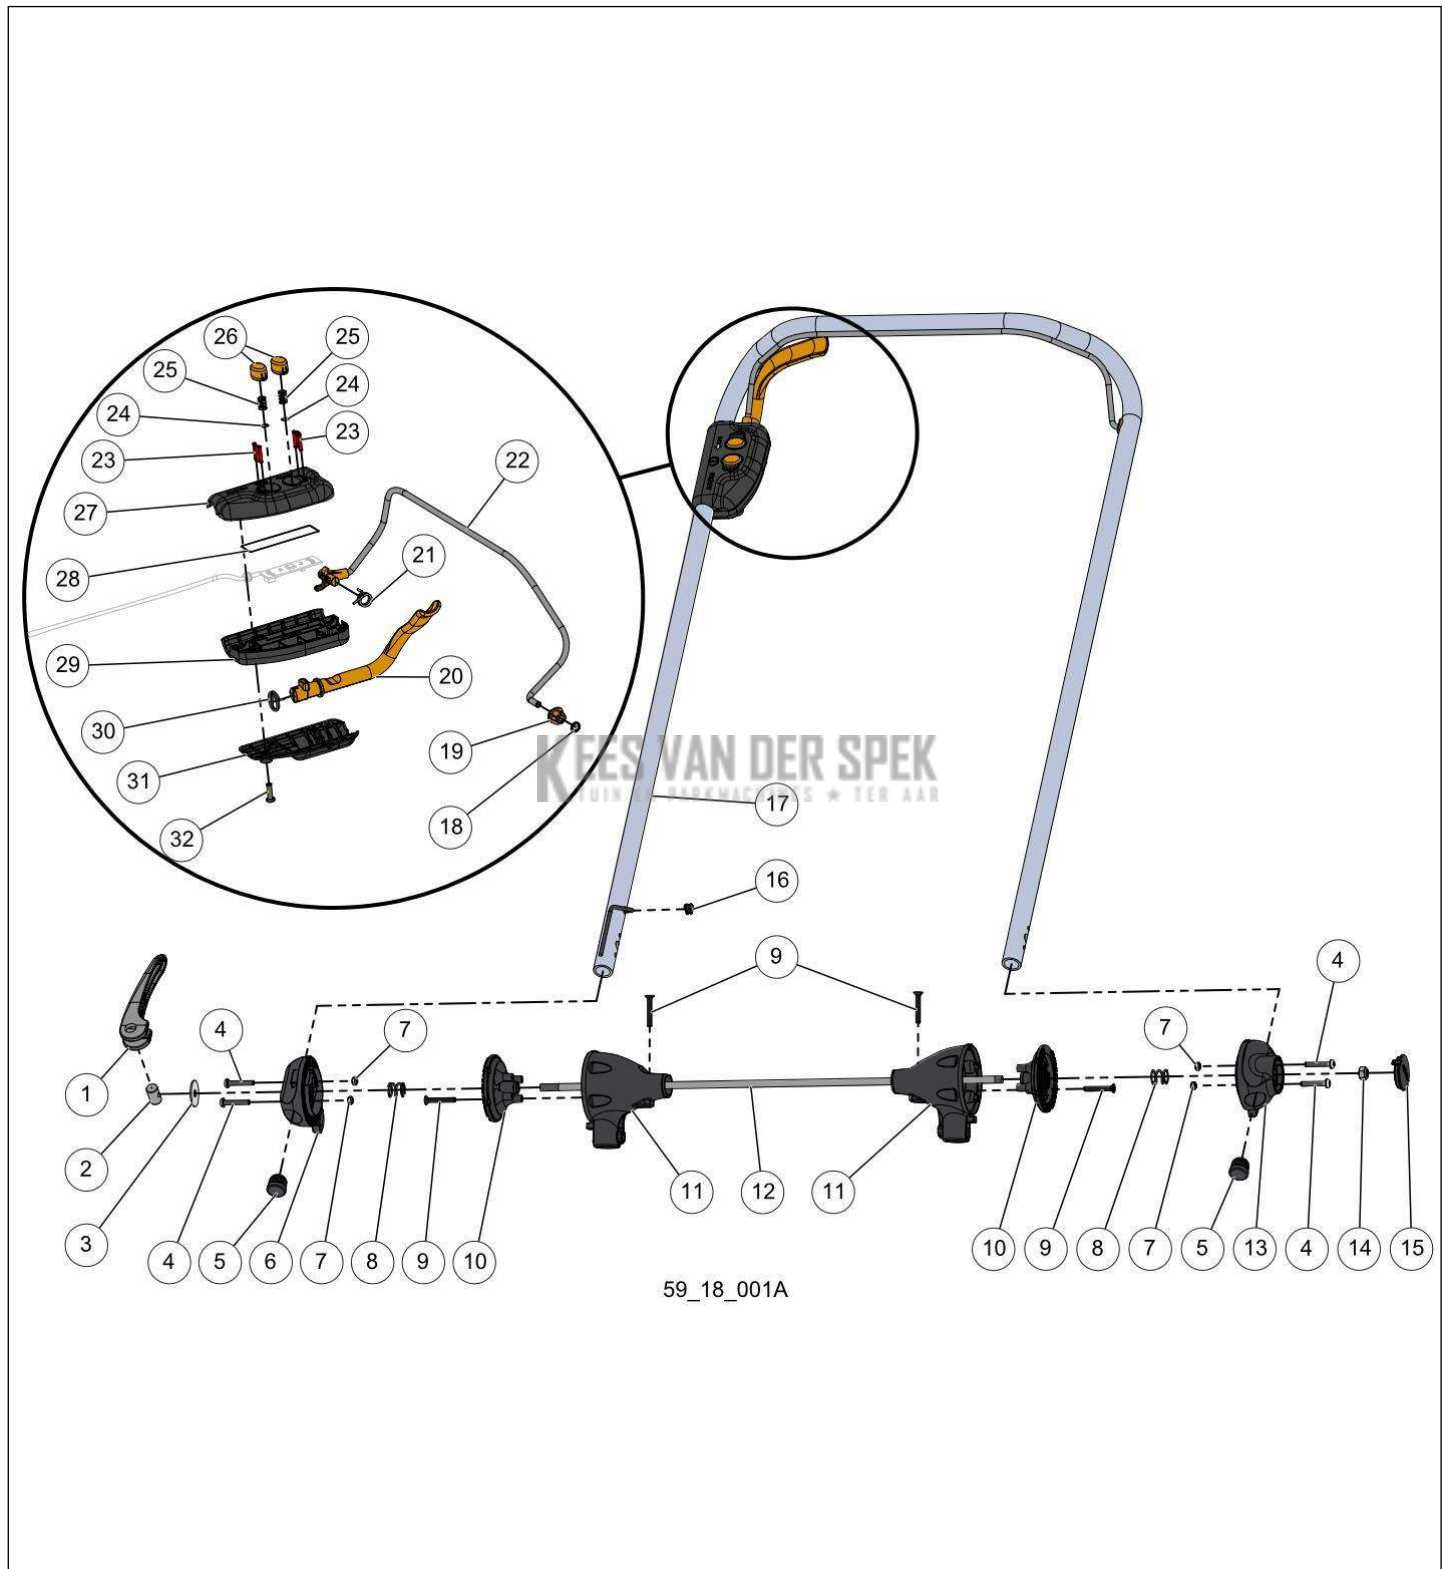

PELENC 57219 - RASION 2 EASY / 57219 - RASION 2 EASY - 2020 /
STUURSTANG

Vervangonderdelen *Mechanisch*

59_18_001A

nr.	Artikelnumme	Beschrijving	Hoe	Opmerkingen
1	120374		1	KIT B
2	121281		1	KIT B
3	09072		1	KIT B
4	75583		4	
5	141043		2	
6	141038		1	
7	73693	MOER OV.TT METAAL M5 CL8 (AANT.	4	
8	141042		2	
9	141716		12	
10	141059		2	
11	141060		2	
12	141037	AS STUURSTANG RASION2	1	
13	141039	LINKERAS DRAGER DUWSTANG	1	
14	50346		1	
15	120386	KAP WIELNAAF	1	
16	141272		1	
17	141040		1	
18	141636		1	KIT A
19	141041		1	KIT A
20	133198	ENS PALETTE VOOR RASION INTER	1	KIT A
21	121475	TORSIEVEER DUWSTANG BASIC	1	KIT A
22	127213		1	KIT A
23	83347		8	KIT A
24	145827		2	KIT A
25	121549		2	KIT A
26	120450	VEILIGHEIDSKNOP BASIC	2	KIT A
27	132431		1	KIT A
28	132433		1	KIT A
29	132430		1	KIT A
30	132434		1	KIT A
31	132429		1	KIT A
32	132435		4	KIT A
33	119609		1	KIT A
A	148054	KIT DUWSTANG EASY 2	1	
B	125593	KIT HENDEL DUWSTANG BASIC/EASY	1	