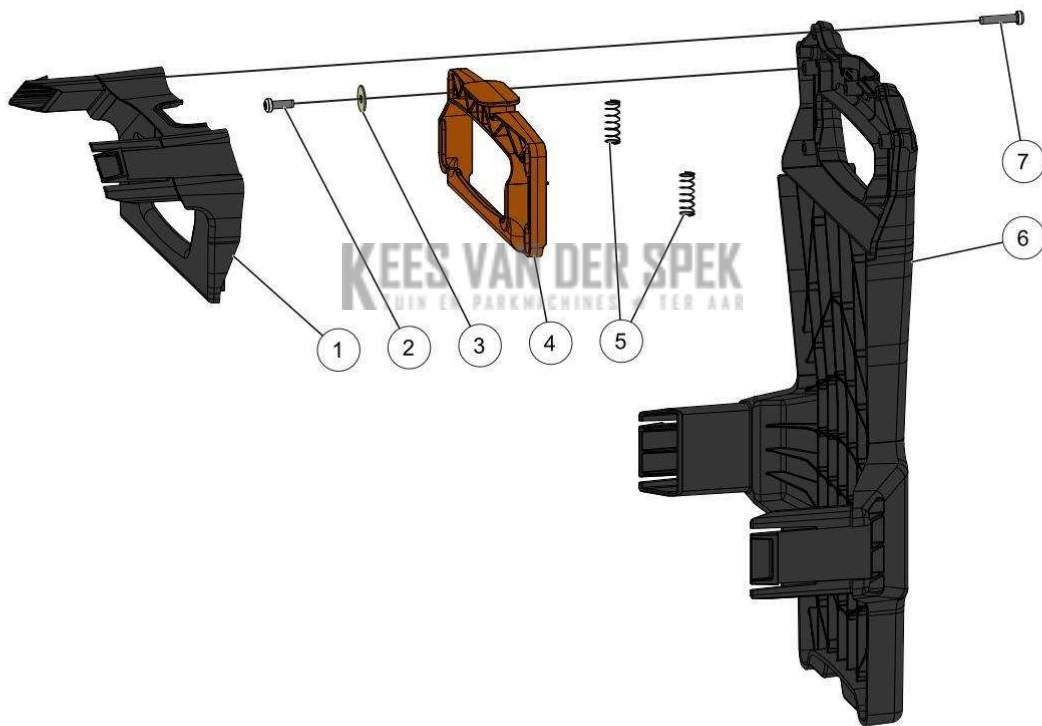

Vervangonderdelen *Medeplichtig*

53_19_015A

nr.	Artikelnumme	Beschrijving	Hoe	Opmerkingen
1	139092		1	KIT A
2	73848	SCHROEF DELTA PT WN5452 40X12	2	KIT A
3	17137		2	KIT A
4	131852		1	KIT A
5	131853		2	KIT A
6	139093		1	KIT A
7	131837	LOT VAN 20 DELTA PT SCHROEVEN	7	KIT A
A	139091	ADAPTERPLAAT ACCU 700-1100	1