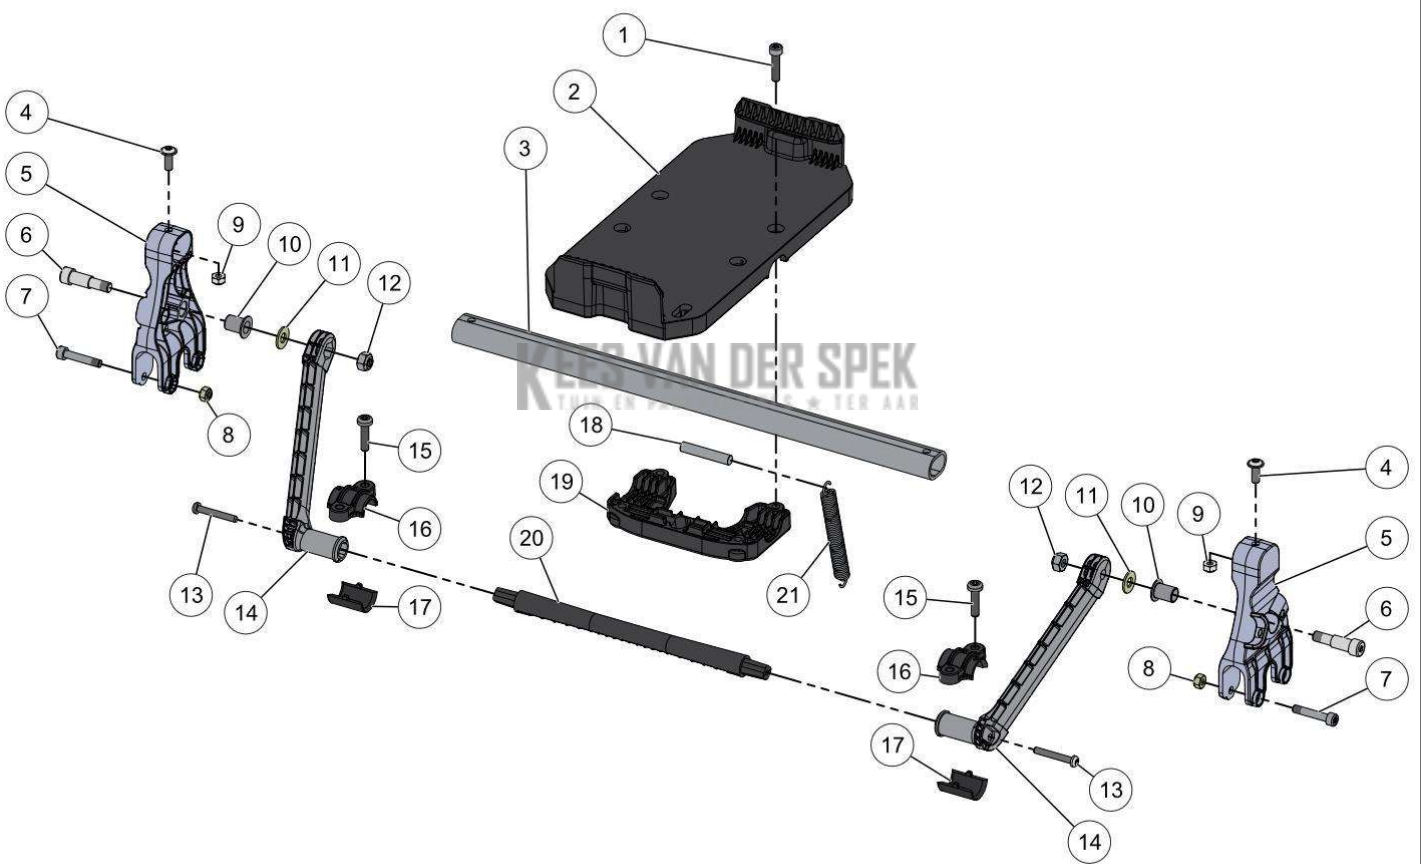

59_18_004A

PELENC 57219 - RASION 2 EASY / 57219 - RASION 2 EASY - 2020 /
ACCUSTEUN

nr.	Artikelnumme	Beschrijving	Hoe	Opmerkingen
1	132411	SCHROEF CX M6-25 CL8.8 Z	4	KIT B
2	132892		1	KIT B
3	120654	BUIS ACCUSTEUN CHASSIS	1	
4	141048		2	
5	141607	HOUDER BUIS ACCU RASION2	2	
6	141046		2	KIT A
7	126596		4	
8	52625		4	
9	03208		2	
10	141049	LAGER IGUS GFM-1012-15	2	
11	06040		2	
12	50346		2	
13	141062		2	
14	147510		2	KIT A
15	132307		4	
16	141116		2	KIT A
17	141117		2	KIT A
18	121735		1	
19	120397	HOUDER OPHANGING CHASSIS	1	KIT B
20	141047	VERSTERKINGSBALK STANG RASION2	1	
21	127702	TRACTIEVEER DRAGER UDC BASIC	1	
22	135597		1	KIT B
A	148050	KIT STANG RASION 2	1	
B	135161	KIT ACCUSTEUN 1500	1