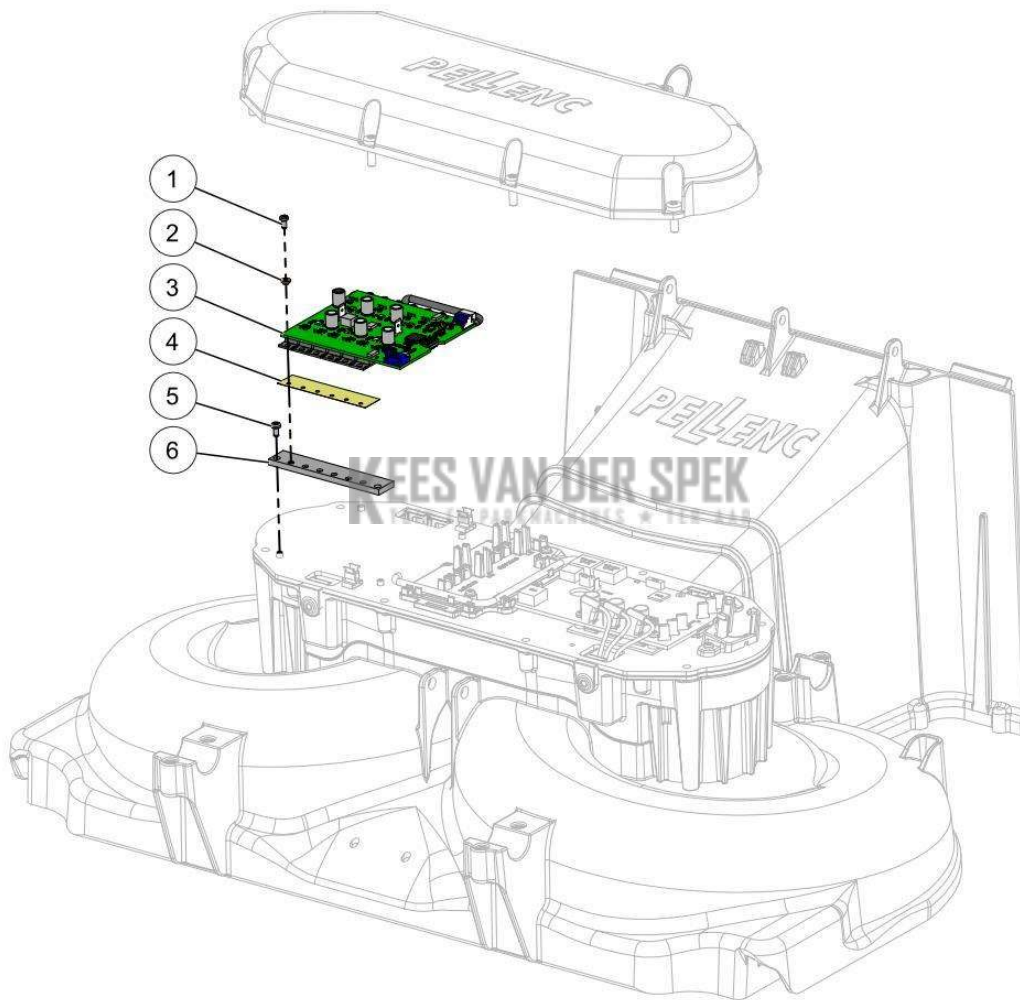

59_19_006A

PELLENC 57219 - RASION 2 EASY / 57219 - RASION 2 EASY - 2020 /
WIELKAART

nr.	Artikelnumme	Beschrijving	Hoe	Opmerkingen
1	105481		12	
2	141555		12	
3	141594		1	KIT A
4	141556		2	
5	132308		4	
6	141554		2	
7	146528	THERM. SMEER HY880 (1G)	1	KIT A
A	144983	KIT WIELKAART RASION2	1	

KEES VAN DER SPEK
TUIN EN PARKMACHINES * TER AAR