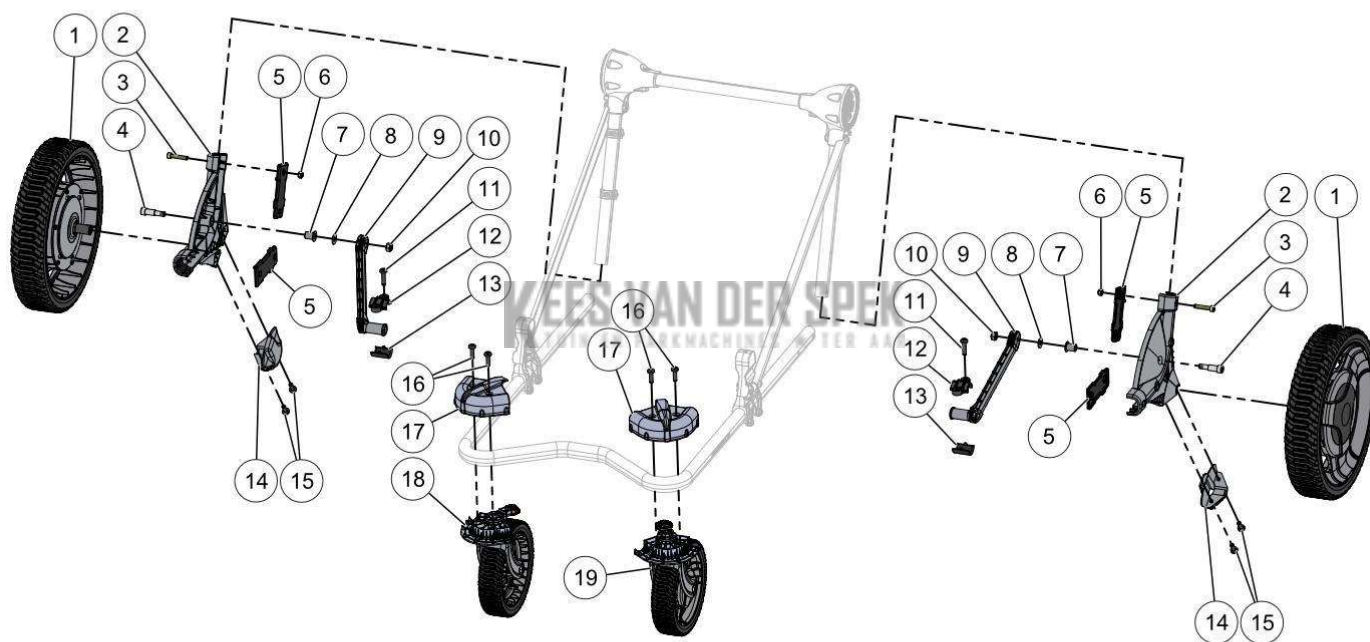

PELENC 57219 - RASION 2 EASY / 57219 - RASION 2 EASY - 2020 /
STUURSTANG

Vervangonderdelen *Mechanisch*

59_18_001A

nr.	Artikelnumme	Beschrijving	Hoe	Opmerkingen
1	120374		1	KIT B
2	121281		1	KIT B
3	09072		1	KIT B
4	75583		4	
5	141043		2	
6	141038		1	
7	73693	MOER OV.TT METAAL M5 CL8 (AANT.	4	
8	141042		2	
9	141716		12	
10	141059		2	
11	141060		2	
12	141037	AS STUURSTANG RASION2	1	
13	141039	LINKERAS DRAGER DUWSTANG	1	
14	50346		1	
15	120386	KAP WIELNAAF	1	
16	141272		1	
17	141040		1	
18	141636		1	KIT A
19	141041		1	KIT A
20	133198	ENS PALETTE VOOR RASION INTER	1	KIT A
21	121475	TORSIEVEER DUWSTANG BASIC	1	KIT A
22	127213		1	KIT A
23	83347		8	KIT A
24	145827		2	KIT A
25	121549		2	KIT A
26	120450	VEILIGHEIDSKNOP BASIC	2	KIT A
27	132431		1	KIT A
28	132433		1	KIT A
29	132430		1	KIT A
30	132434		1	KIT A
31	132429		1	KIT A
32	132435		4	KIT A
33	119609		1	KIT A
A	148054	KIT DUWSTANG EASY 2	1	
B	125593	KIT HENDEL DUWSTANG BASIC/EASY	1	