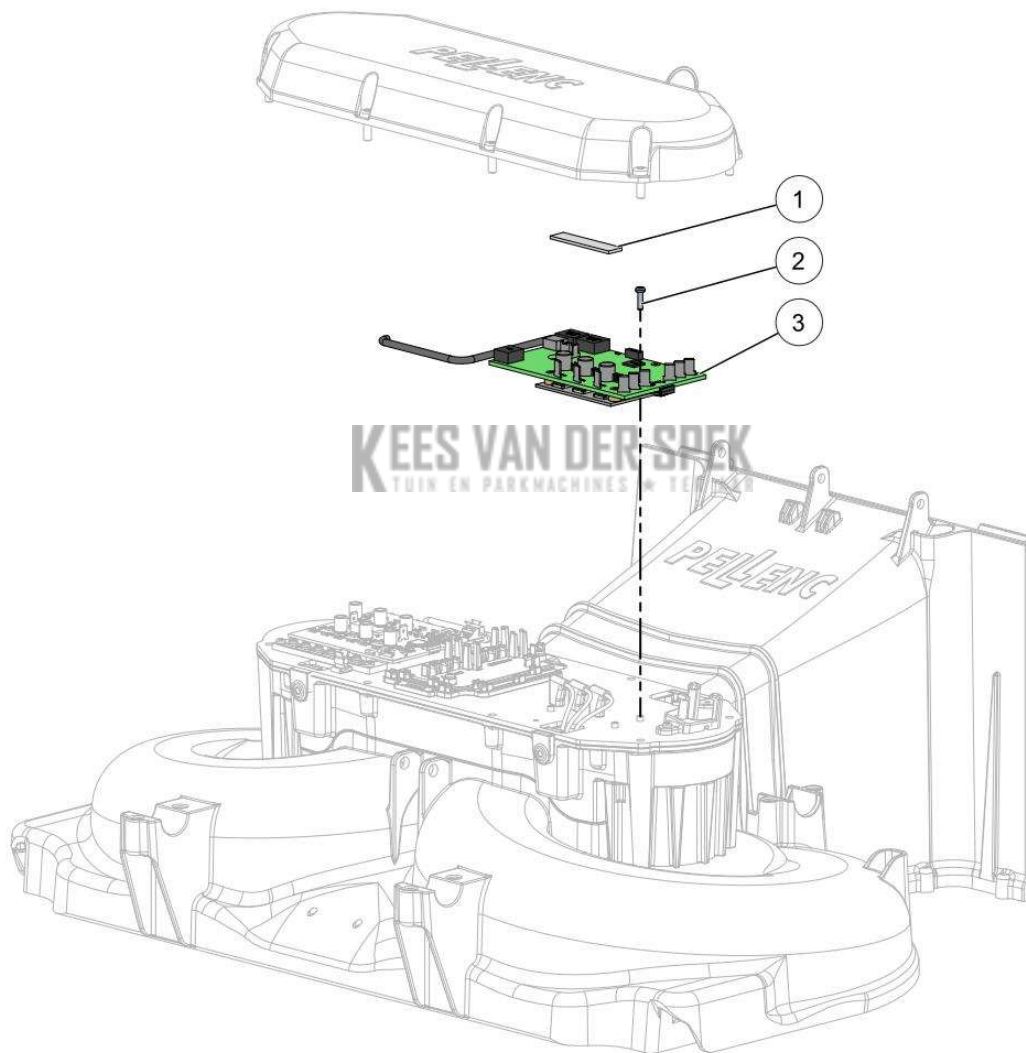

Vervangonderdelen *Elektrisch*

59_19_005B

PELLENC 57219 - RASION 2 EASY / 57219 - RASION 2 EASY - 2020 / KAART
SNIJ-UNIT

nr.	Artikelnumme	Beschrijving	Hoe	Opmerkingen
1	121294	GAP PAD CAPA UDC	1	KIT A
2	145465		4	KIT A
3	141905		1	KIT A
4	141647	NETSNOER 1500 RASION 2	1	
A	144984	KIT KAART COUPE RASION2	1	

KEES VAN DER SPEK
TUIN EN PARKMACHINES * TER AAR