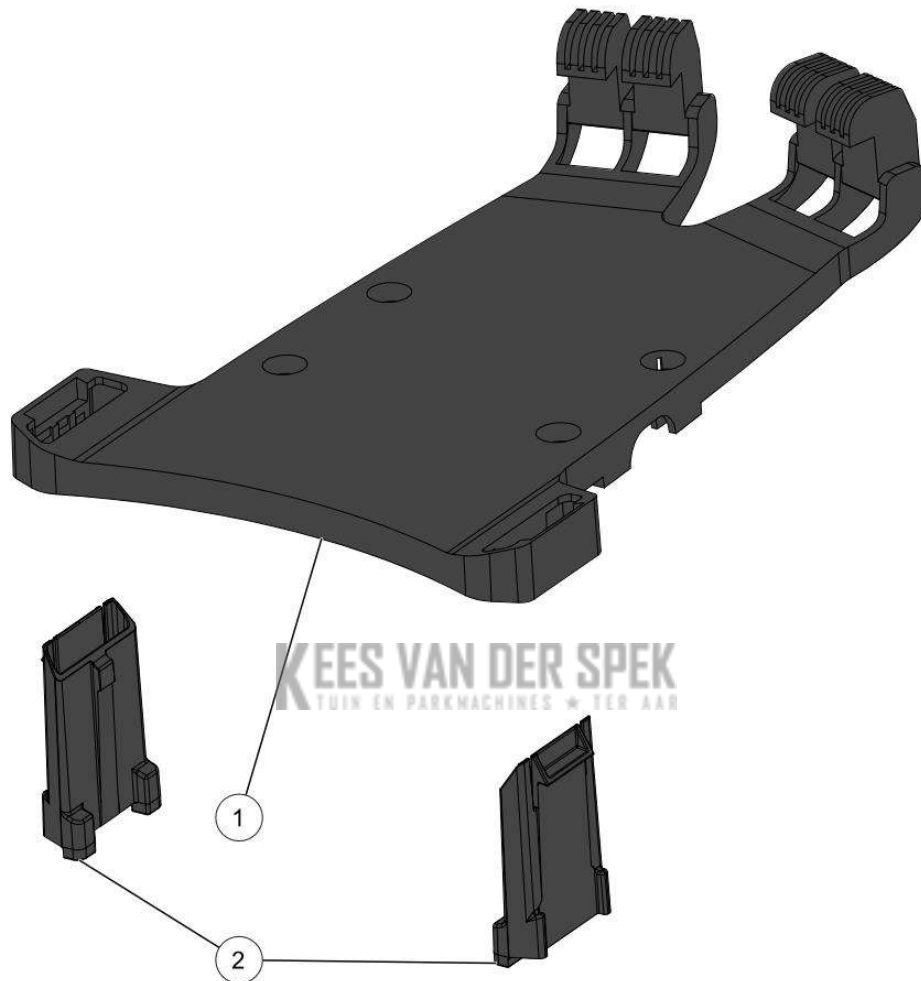

Vervangonderdelen *Medeplichtig*

59_19_020A

PELENC 57219 - RASION 2 EASY / 57219 - RASION 2 EASY - 2020 / STEUN
ACCU 400

nr.	Artikelnumme	Beschrijving	Hoe	Opmerkingen
1	134789		1	KIT A
2	120391	HOUDER BATTERIJCLIP	2	KIT A
3	135599		1	KIT A
A	135162	KIT ACCUSTEUN 400	1	

KEES VAN DER SPEK
TUIN EN PARKMACHINES * TER AAR