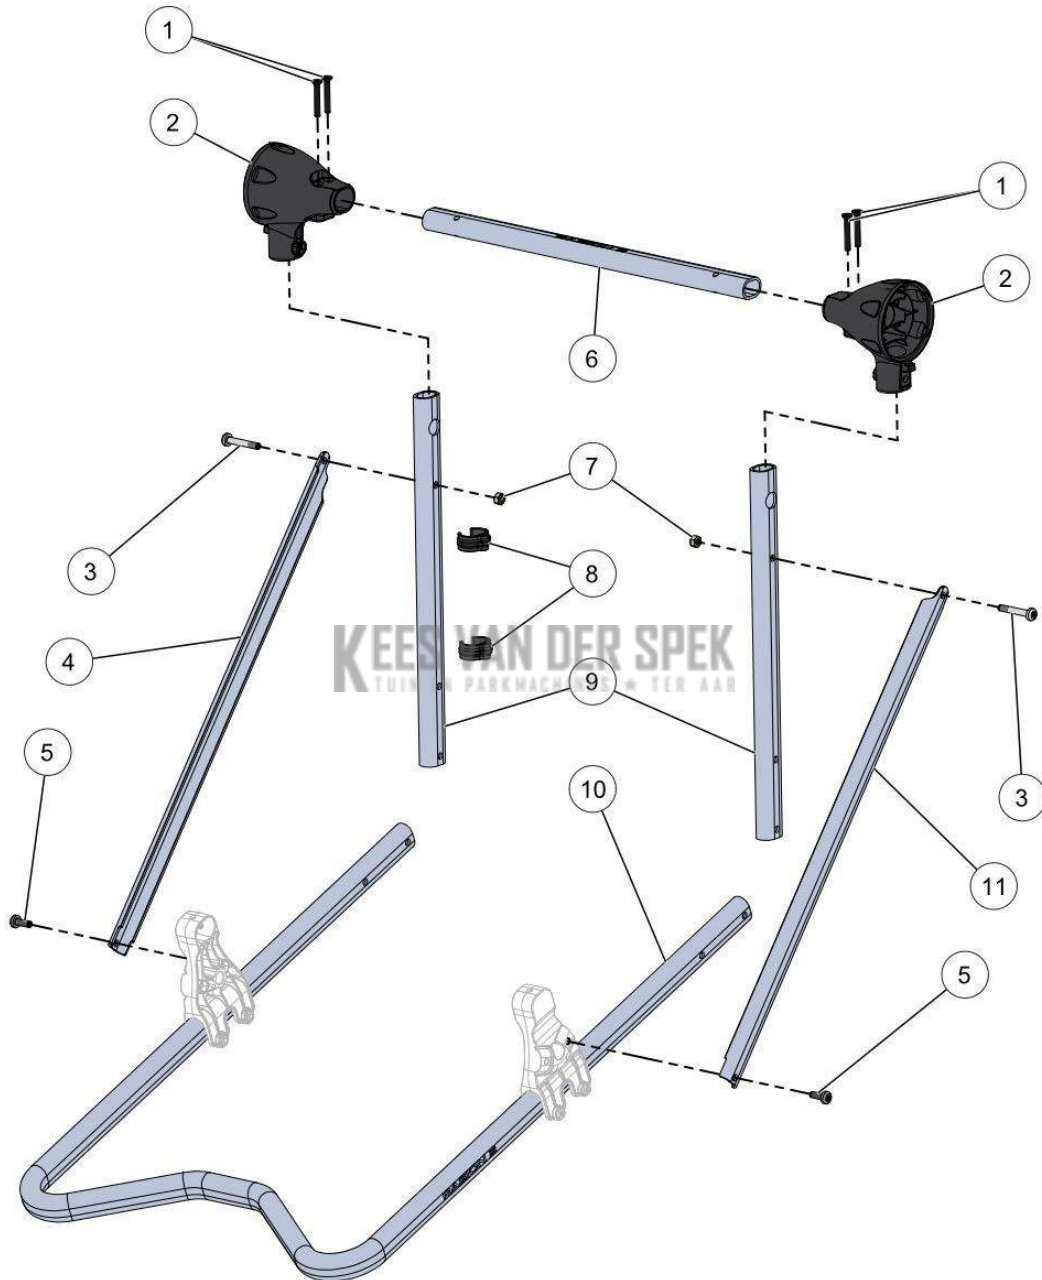

PELENC

Catalogus van vervangonderdelen

57219 - RASION 2 EASY
57219 - RASION 2 EASY - 2020
Bouwjaar U

PELENC

84122 Pertuis

Tel: +33 (0)490 094 700

Fax: +33 (0)490 096 409

Email: hotline.pellenc-catalog@pellenc.com

Website www.pellenc.com

Vervangonderdelen *Mechanisch*

59_19_004A

PELENC 57219 - RASION 2 EASY / 57219 - RASION 2 EASY - 2020 /
ASSEMBLAGE CHASSIS

nr.	Artikelnumme	Beschrijving	Hoe	Opmerkingen
1	141716		4	
2	141060		2	
3	145615	SCHR.CBX M6-37 Z	2	
4	141058	VERSTERKING CHASSIS R RASION2	1	
5	125018		2	
6	141053		1	
7	52625		2	
8	120745		2	KIT A*
9	141052		2	
10	141051	CENTRALE BUIS LAAG CHASSIS	1	
11	141057		1	
A	125595	SET RASION CLIPS	1	

PELENC 57219 - RASION 2 EASY / 57219 - RASION 2 EASY - 2020 /
STUURSTANG

Vervangonderdelen *Mechanisch*

59_18_001A

nr.	Artikelnumme	Beschrijving	Hoe	Opmerkingen
1	120374		1	KIT B
2	121281		1	KIT B
3	09072		1	KIT B
4	75583		4	
5	141043		2	
6	141038		1	
7	73693	MOER OV.TT METAAL M5 CL8 (AANT.	4	
8	141042		2	
9	141716		12	
10	141059		2	
11	141060		2	
12	141037	AS STUURSTANG RASION2	1	
13	141039	LINKERAS DRAGER DUWSTANG	1	
14	50346		1	
15	120386	KAP WIELNAAF	1	
16	141272		1	
17	141040		1	
18	141636		1	KIT A
19	141041		1	KIT A
20	133198	ENS PALETTE VOOR RASION INTER	1	KIT A
21	121475	TORSIEVEER DUWSTANG BASIC	1	KIT A
22	127213		1	KIT A
23	83347		8	KIT A
24	145827		2	KIT A
25	121549		2	KIT A
26	120450	VEILIGHEIDSKNOP BASIC	2	KIT A
27	132431		1	KIT A
28	132433		1	KIT A
29	132430		1	KIT A
30	132434		1	KIT A
31	132429		1	KIT A
32	132435		4	KIT A
33	119609		1	KIT A
A	148054	KIT DUWSTANG EASY 2	1	
B	125593	KIT HENDEL DUWSTANG BASIC/EASY	1	