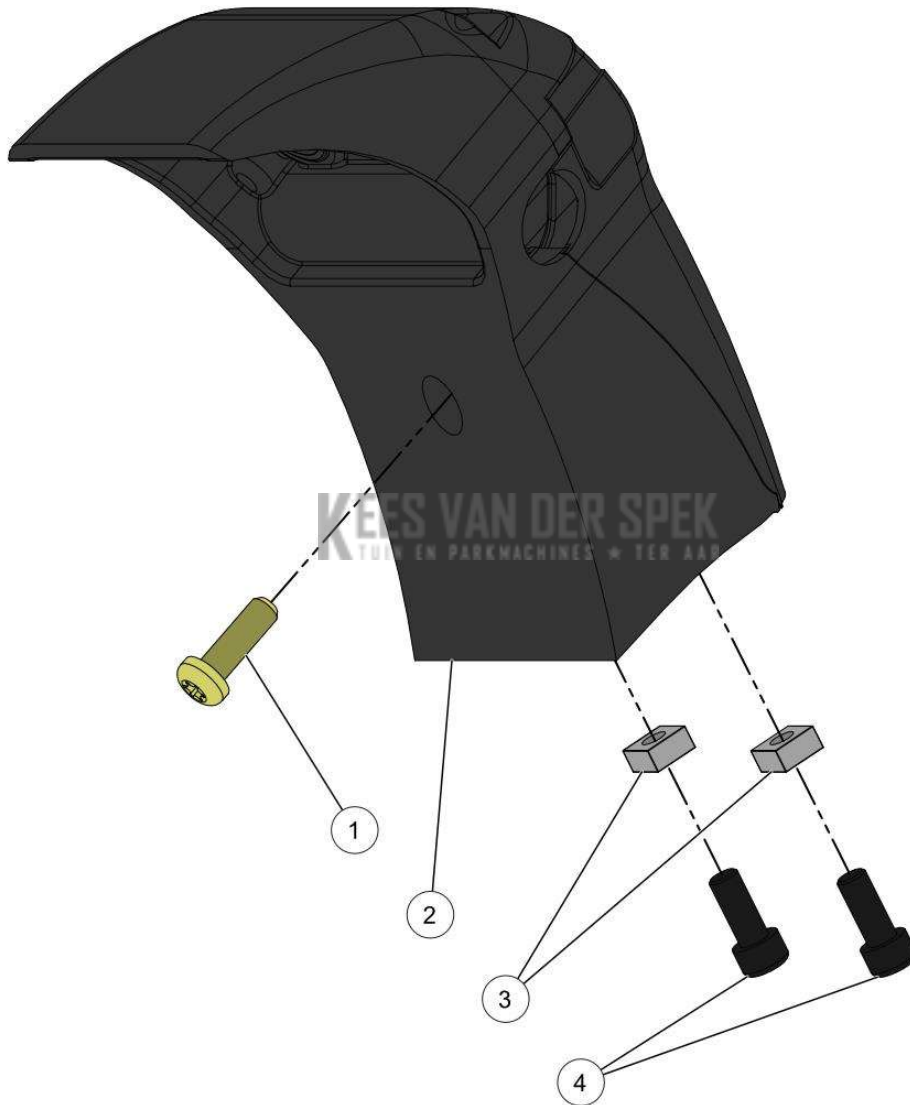

Vervangonderdelen *Medeplichtig*

59_19_010B

PELENC 57219 - RASION 2 EASY / 57219 - RASION 2 EASY - 2020 /
DICHTHEIDSSENSOR

nr.	Artikelnumme	Beschrijving	Hoe	Opmerkingen
1	73842	SCHROEF DELTA PT WN5452 50X16	1	KIT A
2	149815		1	KIT A*
3	132412		2	KIT A
4	116740	SCHROEF CXC M5-12	2	KIT A
A	144985	KIT OPTIE ICC RASION2	1	

KEES VAN DER SPEK
TUIN EN PARKMACHINES * TER AAR