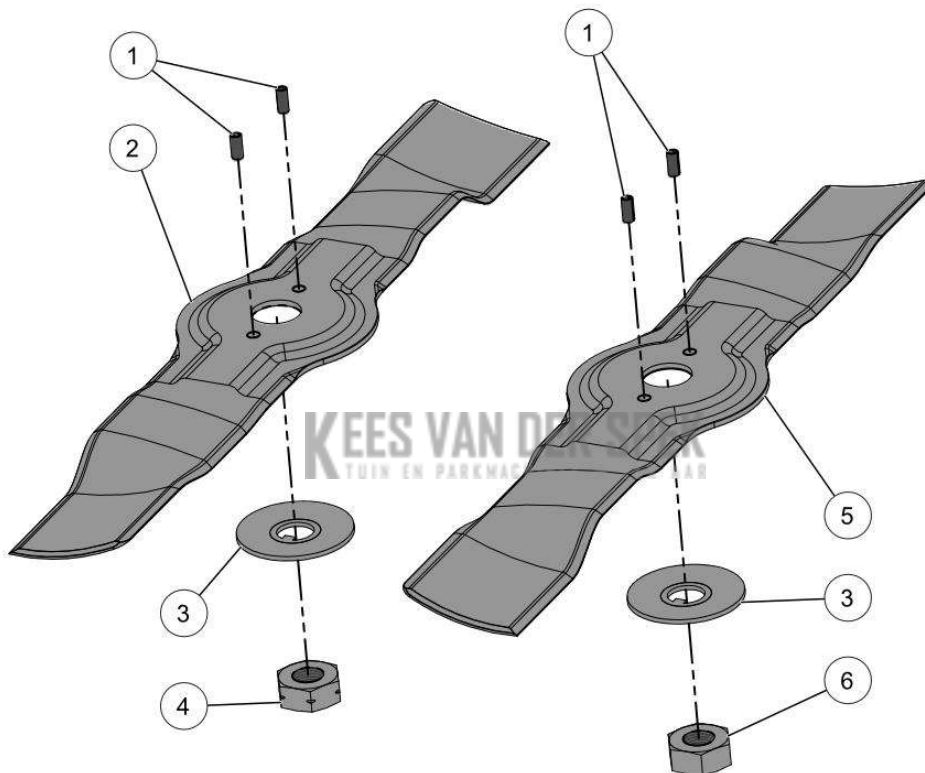

PELENC 57219 - RASION 2 EASY / 57219 - RASION 2 EASY - 2020 /
ONDERHOUDSKIT RASION MESSEN UNIVERSEEL

Vervangonderdelen Medeplichtig

59_19_022A

PELENC 57219 - RASION 2 EASY / 57219 - RASION 2 EASY - 2020 /
ONDERHOUDSKIT RASION MESSEN UNIVERSEEL

nr.	Artikelnumme	Beschrijving	Hoe	Opmerkingen
1	121934	SPIRAALPEN 4-8 INOX (HOEV. 10)	4	KIT A
2	131072		1	KIT A
3	126763	VEERRING SPE. BEVEST. CTX RASION	2	KIT A
4	125312	BEVESTIGINGSMOER MES LINKS	1	KIT A
5	131071		1	KIT A
6	125313	BEVESTIGINGSMOER MES RECHTS	1	KIT A
A	134104	RASION MULCHING BLADES KIT	1	

KEES VAN DER SPEK
TUIN EN PARKMACHINES * TER AAR