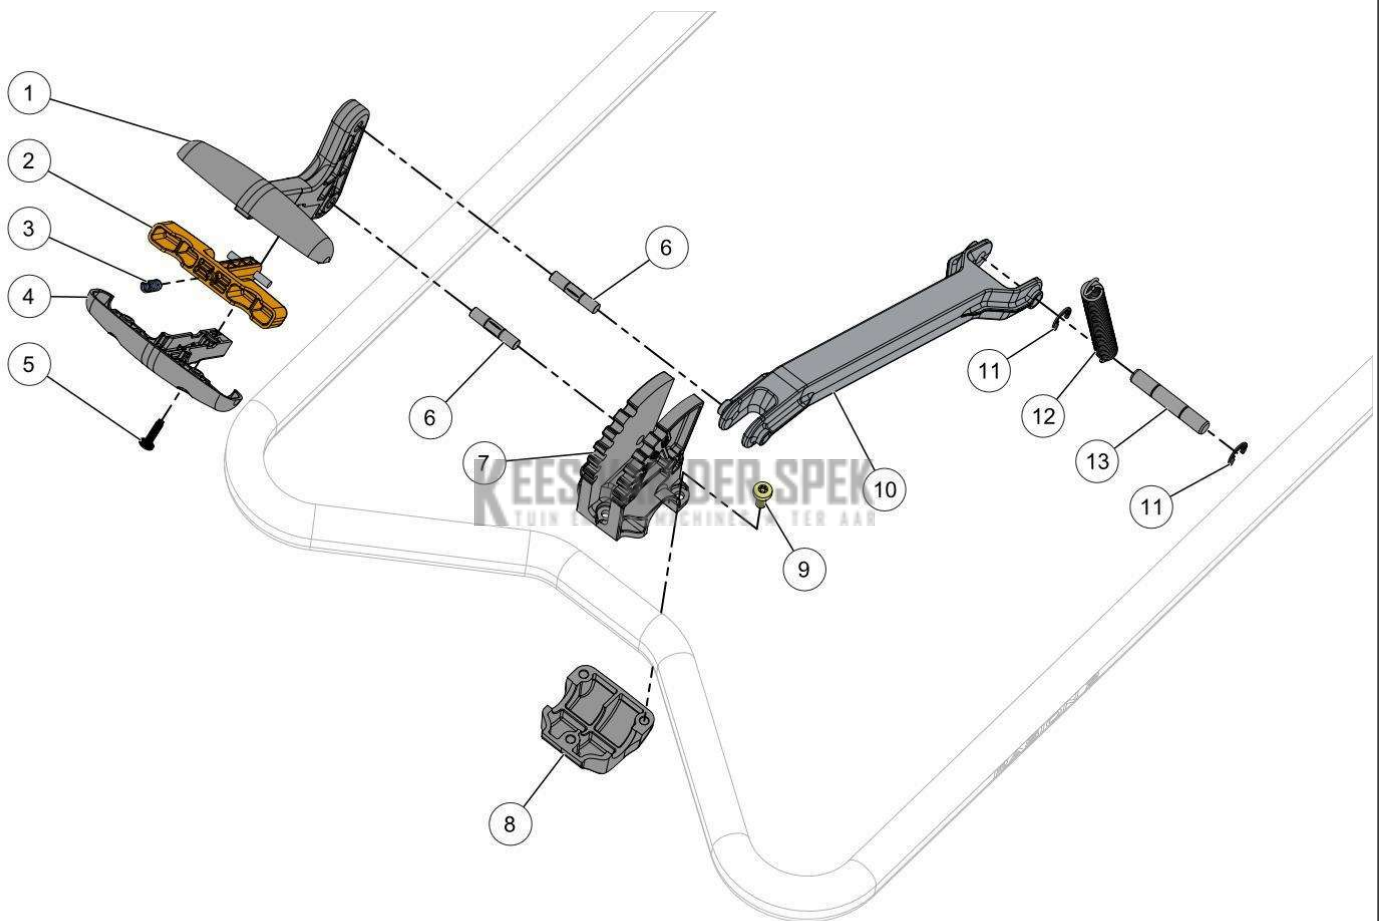

59_18_003B

PELENC 57219 - RASION 2 EASY / 57219 - RASION 2 EASY - 2020 /
REGLAGE HAUTEUR*

nr.	Artikelnumme	Beschrijving	Hoe	Opmerkingen
1	120727		1	KIT B*
2	120677		1	KIT B*
3	121577		1	KIT B*
4	120728		1	KIT B*
5	78435	SCHROEF ALTRACS ZWART WN5152	3	KIT B*
6	148225		2	KIT B*
7	132232		1	KIT A, B*
8	132231		1	KIT A, B*
9	73845	SCHROEF ALTRACS WN5152 50X12	3	KIT A, B*
10	144299		1	KIT B*
11	121569		2	
12	127702	TRACTIEVEER DRAGER UDC BASIC	1	
13	121626		1	
14	05941		1	KIT B*
A	141386	KIT MANUELE HOOGTEVERSTELLING	1	
B	120780	BASIC MAAIER IN HOOGTE	1	

KEES VAN DER SPEK
TUIN EN PARKMACHINES * TER AAR