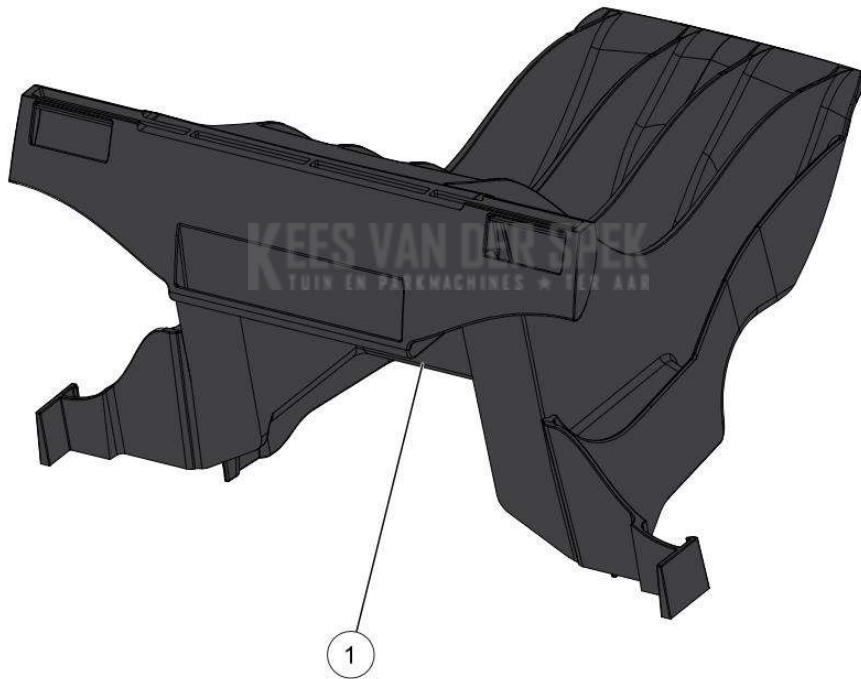

PELLENC 57219 - RASION 2 EASY / 57219 - RASION 2 EASY - 2020 /
MULCHING KIT

Vervangonderdelen *Medeplichtig*

59_19_021A

PELLENC 57219 - RASION 2 EASY / 57219 - RASION 2 EASY - 2020 /
MULCHING KIT

nr.	Artikelnumme	Beschrijving	Hoe	Opmerkingen
1	129704		1	KIT A
2	131332		1	KIT A
A	120271		1	VENDU EN MATERIEL / SOLD AS MACHINE ref 57154*

KEES VAN DER SPEK
TUIN EN PARKMACHINES * TER AAR