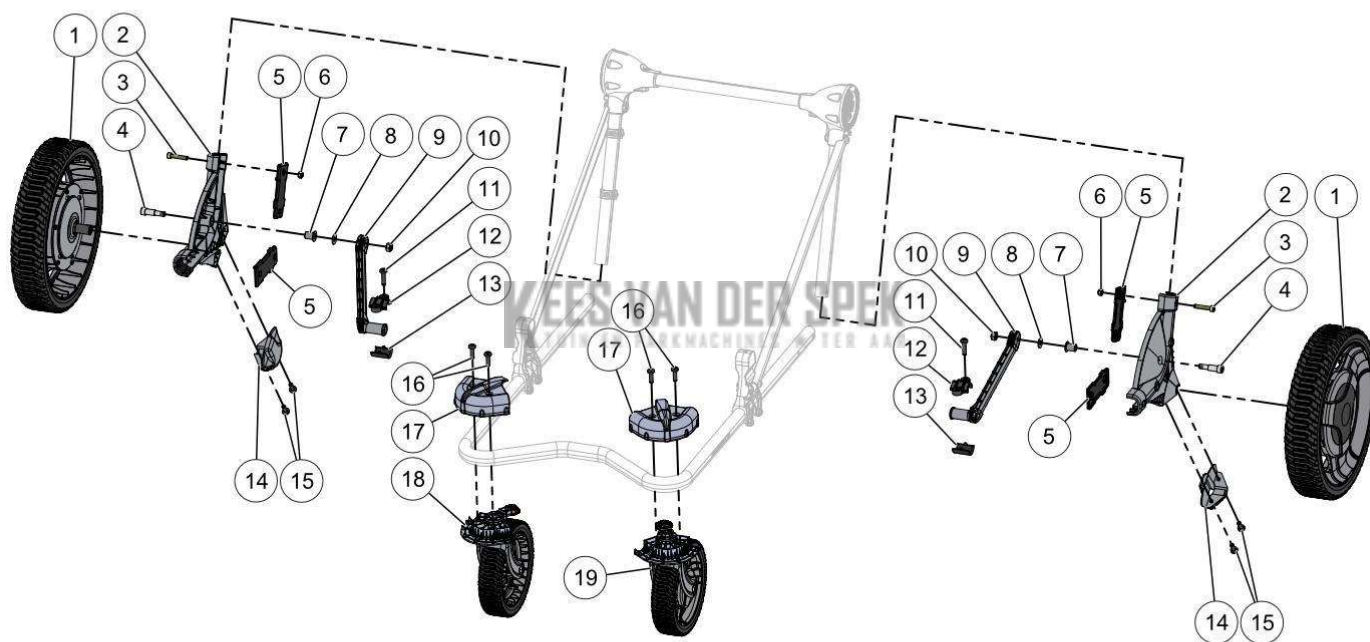

59_19_002A

nr.	Artikelnumme	Beschrijving	Hoe	Opmerkingen
1	141081		2	
2	141054	WIELHOUDER RASION2	2	
3	121621		8	
4	141046		2	KIT C
5	141056	ASDOP ACHTERWIEL RASION2	4	
6	52625		8	
7	141049	LAGER IGUS GFM-1012-15	2	
8	06040		2	
9	147510		2	KIT C
10	50346		2	
11	132307		4	
12	141116		2	KIT C
13	141117		2	KIT C
14	141055	BEUGELHOUDER ACHTERWIEL	2	
15	125018		4	
16	141078		4	KIT A, B*
17	141066		2	KIT A, B*
18	147451		1	KIT A*
19	147452		1	KIT B*
A	148051	KIT VOORWIEL RECHTS	1	
B	148052	KIT VOORWIEL LINKS	1	
C	148050	KIT STANG RASION 2	1	

KEES VAN DER SPEK
TOEGELIJDEN EN VERBODEN TOEGELIJDEN • 100 AAR