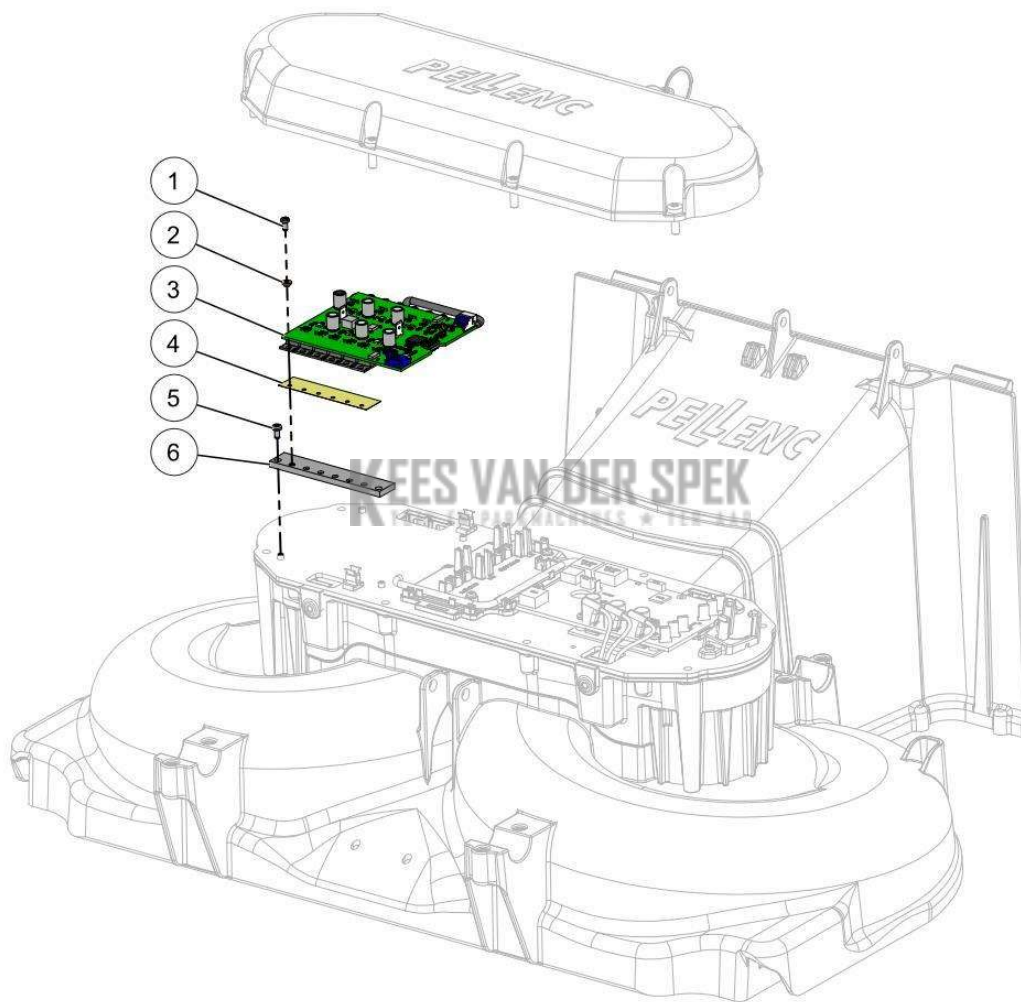

59_19_006A

PELLENC 57219 - RASION 2 EASY / 57219 - RASION 2 EASY - 2021 /
WIELKAART

nr.	Artikelnumme	Beschrijving	Hoe	Opmerkingen
1	105481		12	
2	141555		12	
3	141594		1	KIT A
4	141556		2	
5	132308		4	
6	141554		2	
7	146528	THERM. SMEER HY880 (1G)	1	KIT A
A	144983	KIT WIELKAART RASION2	1	

KEES VAN DER SPEK
TUIN EN PARKMACHINES * TER AAR