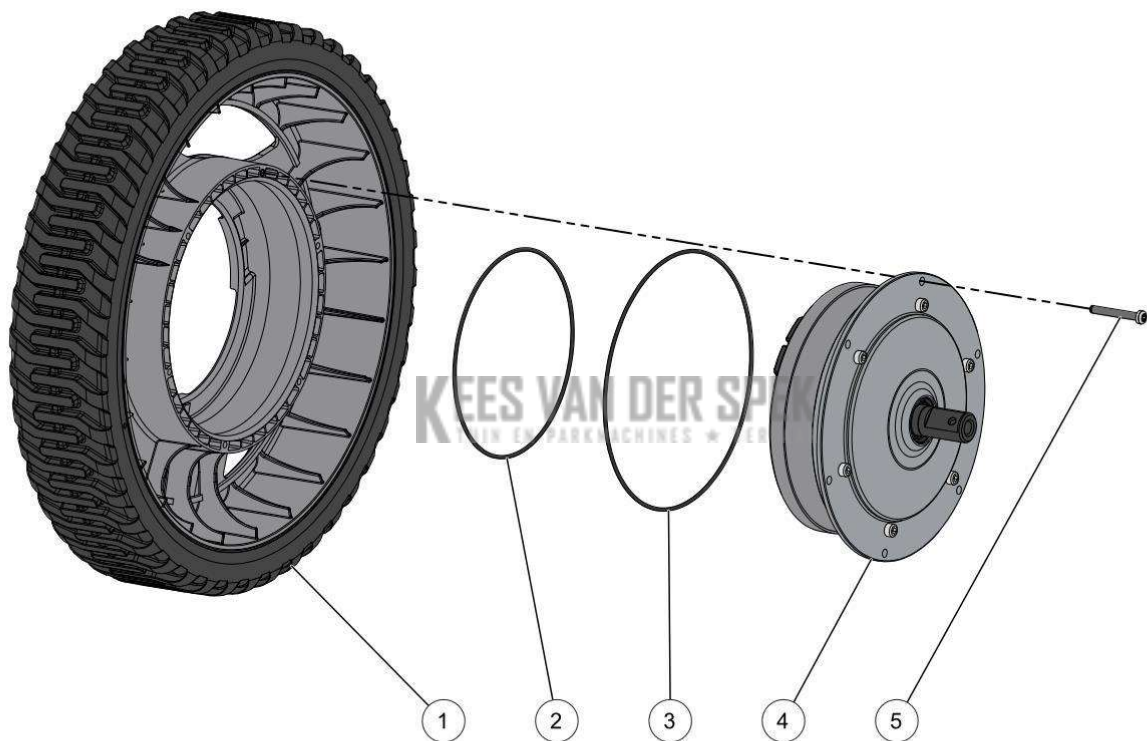

59_19_008A

PELENC 57219 - RASION 2 EASY / 57219 - RASION 2 EASY - 2021 /
ACHTERWIELEN

nr.	Artikelnumme	Beschrijving	Hoe	Opmerkingen
1	142130	ACHTERWIEL RASION 2	1	
2	141645	O-RING Ø1.78X109MM	1	Kit A
3	141646	O-RING Ø1.78X136MM	1	Kit A
4	139590		1	Kit A
5	134801	SCHROEF DELTA PT WN5452 40-30 Z	6	Kit A
A	148053	KIT MOTOR ACHTERAAN + SCHROEF +	1	

KEES VAN DER SPEK
TUIN EN PARKMACHINES * TER AAR