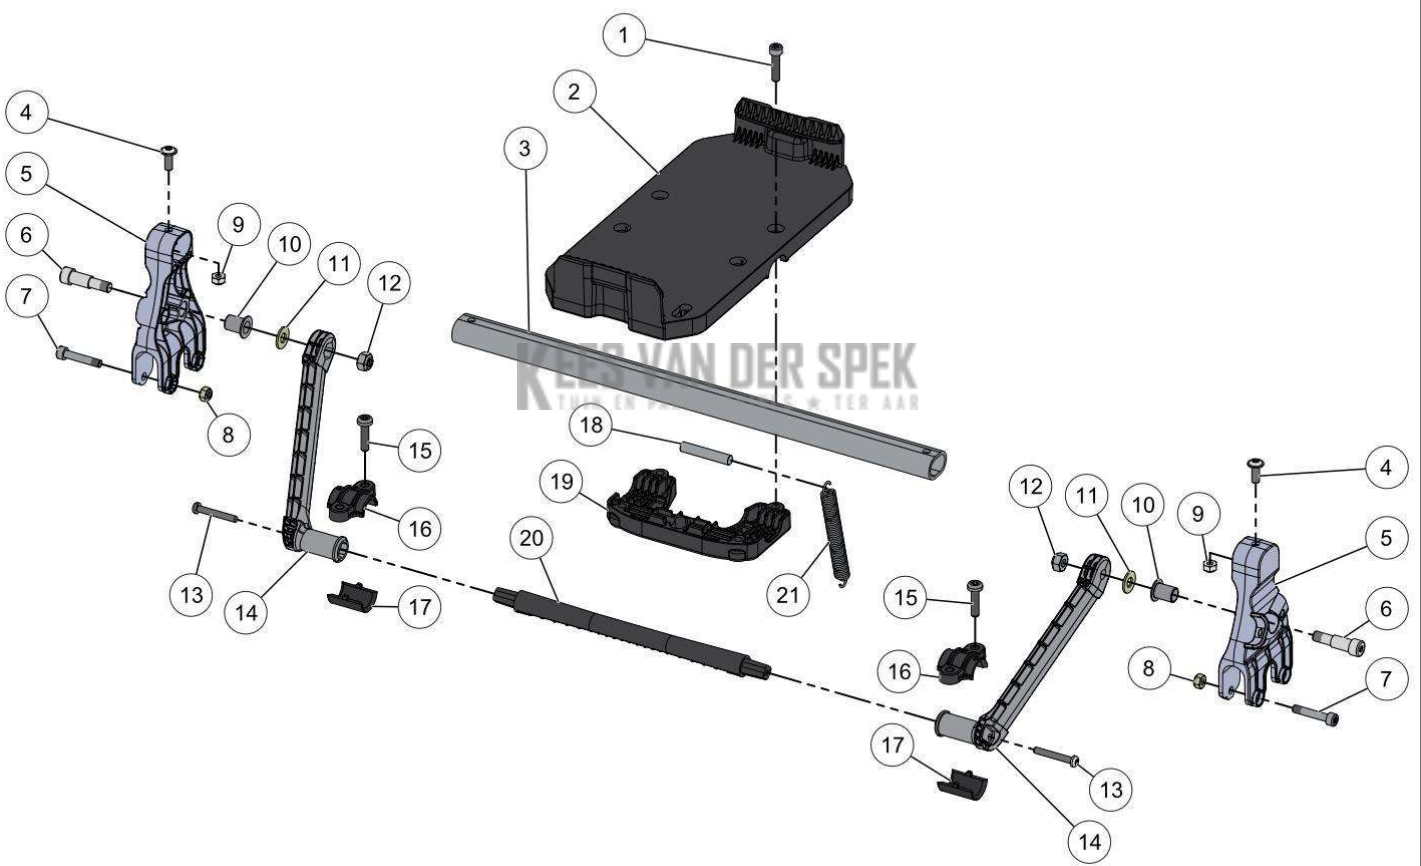

59_18_004A

PELENC 57219 - RASION 2 EASY / 57219 - RASION 2 EASY - 2021 /
ACCUSTEUN

nr.	Artikelnumme	Beschrijving	Hoe	Opmerkingen
1	132411	SCHROEF CX M6-25 CL8.8 Z	4	KIT B
2	132892		1	KIT B
3	120654	BUIS ACCUSTEUN CHASSIS	1	
4	141048		2	
5	141607	HOUDER BUIS ACCU RASION2	2	
6	141046		2	KIT A
7	126596		4	
8	52625		4	
9	03208		2	
10	141049	LAGER IGUS GFM-1012-15	2	
11	06040		2	
12	50346		2	
13	141062		2	
14	147510		2	KIT A
15	132307		4	
16	141116		2	KIT A
17	141117		2	KIT A
18	121735		1	
19	120397	HOUDER OPHANGING CHASSIS	1	KIT B
20	141047	VERSTERKINGSBALK STANG RASION2	1	
21	127702	TRACTIEVEER DRAGER UDC BASIC	1	
22	135597		1	KIT B
A	148050	KIT STANG RASION 2	1	
B	135161	KIT ACCUSTEUN 1500	1