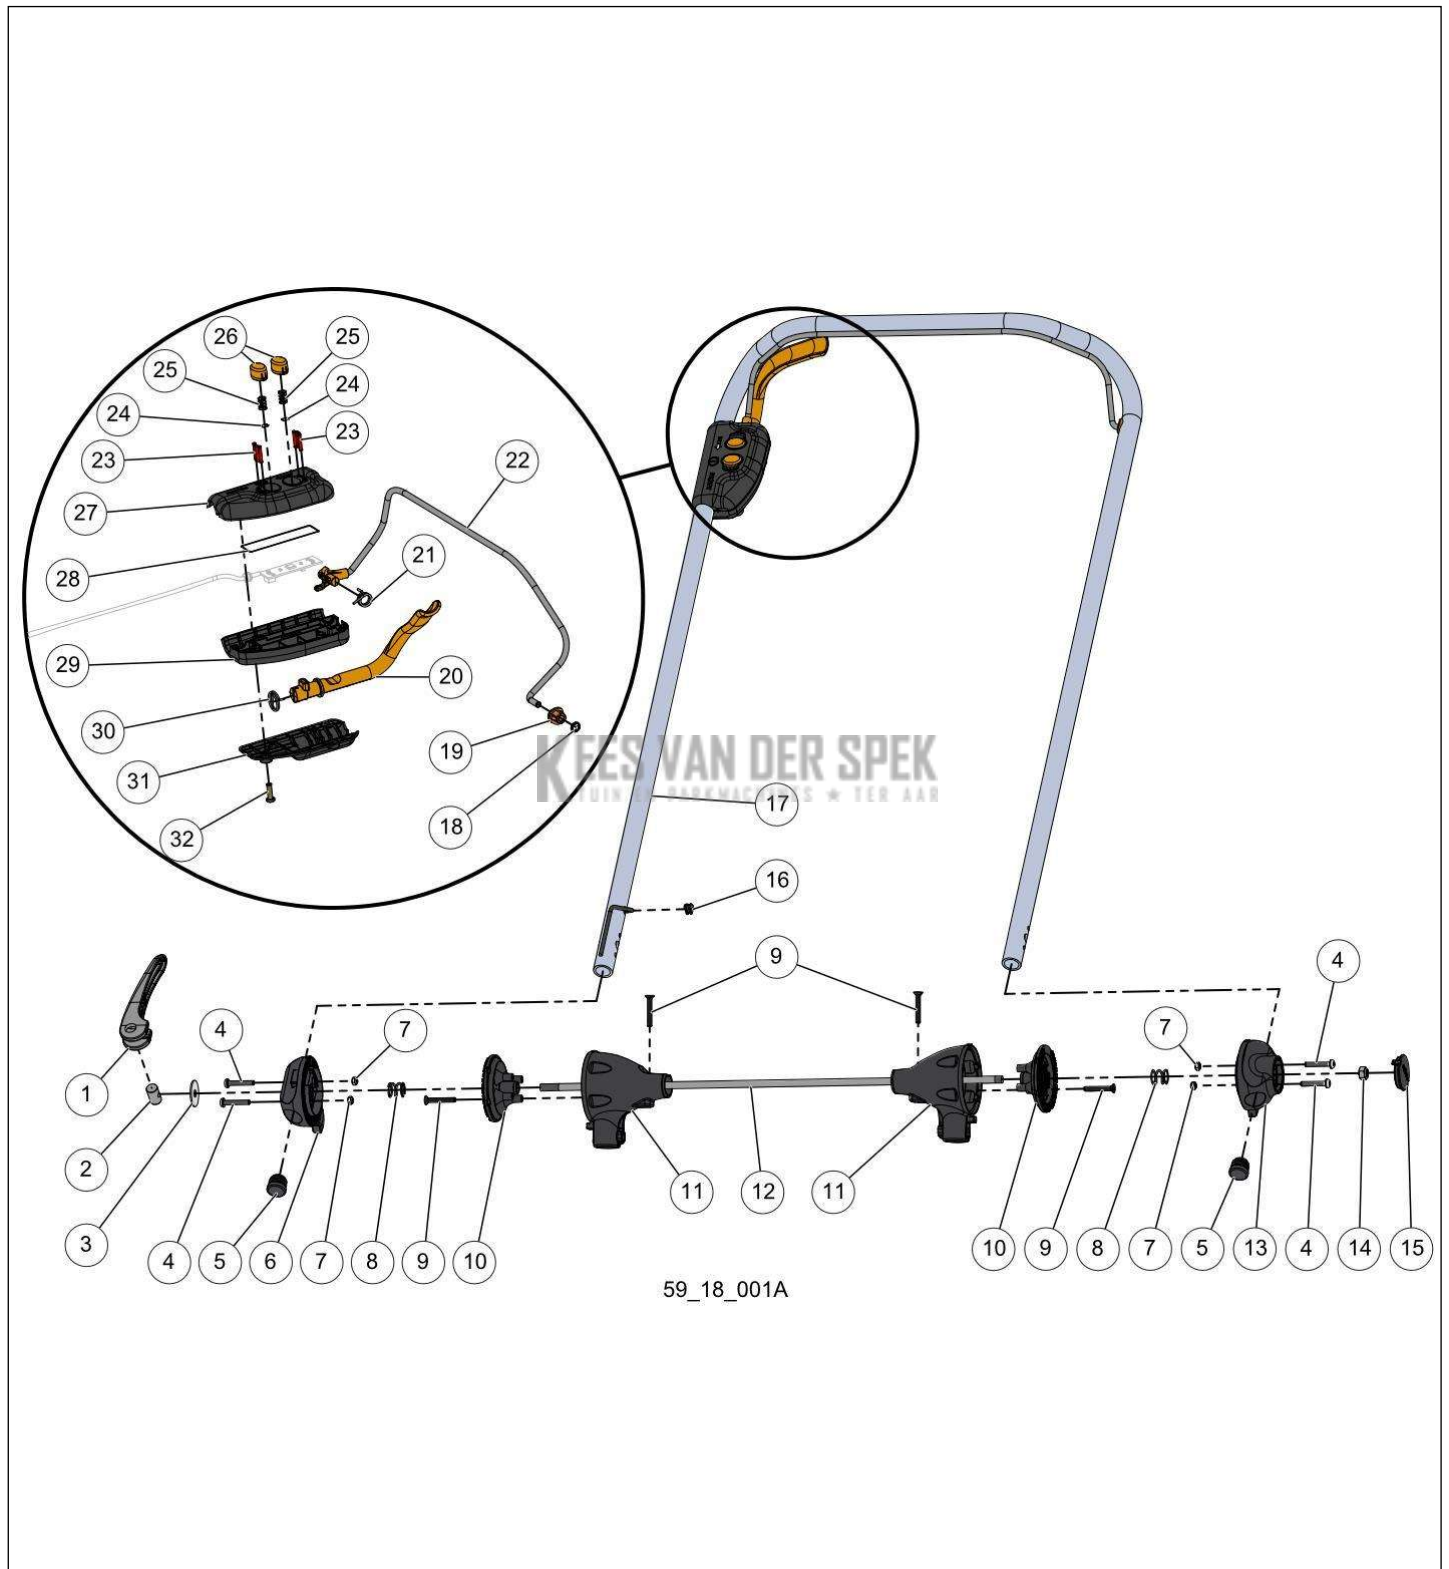

Website www.pellenc.com

Vervangonderdelen *Mechanisch*

59_19_004A

PELENC 57219 - RASION 2 EASY / 57219 - RASION 2 EASY - 2021 /
ASSEMBLAGE CHASSIS

nr.	Artikelnumme	Beschrijving	Hoe	Opmerkingen
1	141716		4	
2	141060		2	
3	145615	SCHR.CBX M6-37 Z	2	
4	141058	VERSTERKING CHASSIS R RASION2	1	
5	125018		2	
6	141053		1	
7	52625		2	
8	120745		2	KIT A*
9	141052		2	
10	141051	CENTRALE BUIS LAAG CHASSIS	1	
11	141057		1	
A	125595	SET RASION CLIPS	1	

PELENC 57219 - RASION 2 EASY / 57219 - RASION 2 EASY - 2021 /
STUURSTANG

Vervangonderdelen *Mechanisch*

nr.	Artikelnumme	Beschrijving	Hoe	Opmerkingen
1	120374		1	KIT B
2	121281		1	KIT B
3	09072		1	KIT B
4	75583		4	
5	141043		2	
6	141038		1	
7	73693	MOER OV.TT METAAL M5 CL8 (AANT.	4	
8	141042		2	
9	141716		12	
10	141059		2	
11	141060		2	
12	141037	AS STUURSTANG RASION2	1	
13	141039	LINKERAS DRAGER DUWSTANG	1	
14	50346		1	
15	120386	KAP WIELNAAF	1	
16	141272		1	
17	141040		1	
18	141636		1	KIT A
19	141041		1	KIT A
20	133198	ENS PALETTE VOOR RASION INTER	1	KIT A
21	121475	TORSIEVEER DUWSTANG BASIC	1	KIT A
22	127213		1	KIT A
23	83347		8	KIT A
24	145827		2	KIT A
25	121549		2	KIT A
26	120450	VEILIGHEIDSKNOP BASIC	2	KIT A
27	132431		1	KIT A
28	132433		1	KIT A
29	132430		1	KIT A
30	132434		1	KIT A
31	132429		1	KIT A
32	132435		4	KIT A
33	119609		1	KIT A
A	148054	KIT DUWSTANG EASY 2	1	
B	125593	KIT HENDEL DUWSTANG BASIC/EASY	1	