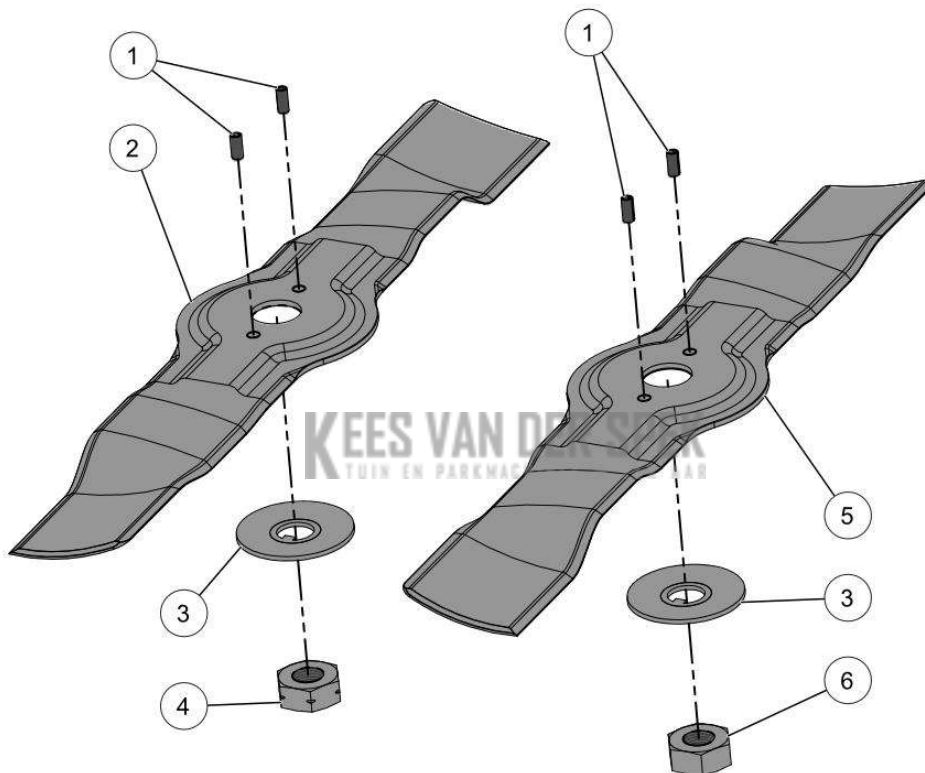

Vervangonderdelen *Medeplichtig*

59_19_022A

nr.	Artikelnumme	Beschrijving	Hoe	Opmerkingen
1	121934	SPIRAALPEN 4-8 INOX (HOEV. 10)	4	KIT A
2	131072		1	KIT A
3	126763	VEERRING SPE. BEVEST. CTX RASION	2	KIT A
4	125312	BEVESTIGINGSMOER MES LINKS	1	KIT A
5	131071		1	KIT A
6	125313	BEVESTIGINGSMOER MES RECHTS	1	KIT A
A	134104	RASION MULCHING BLADES KIT	1