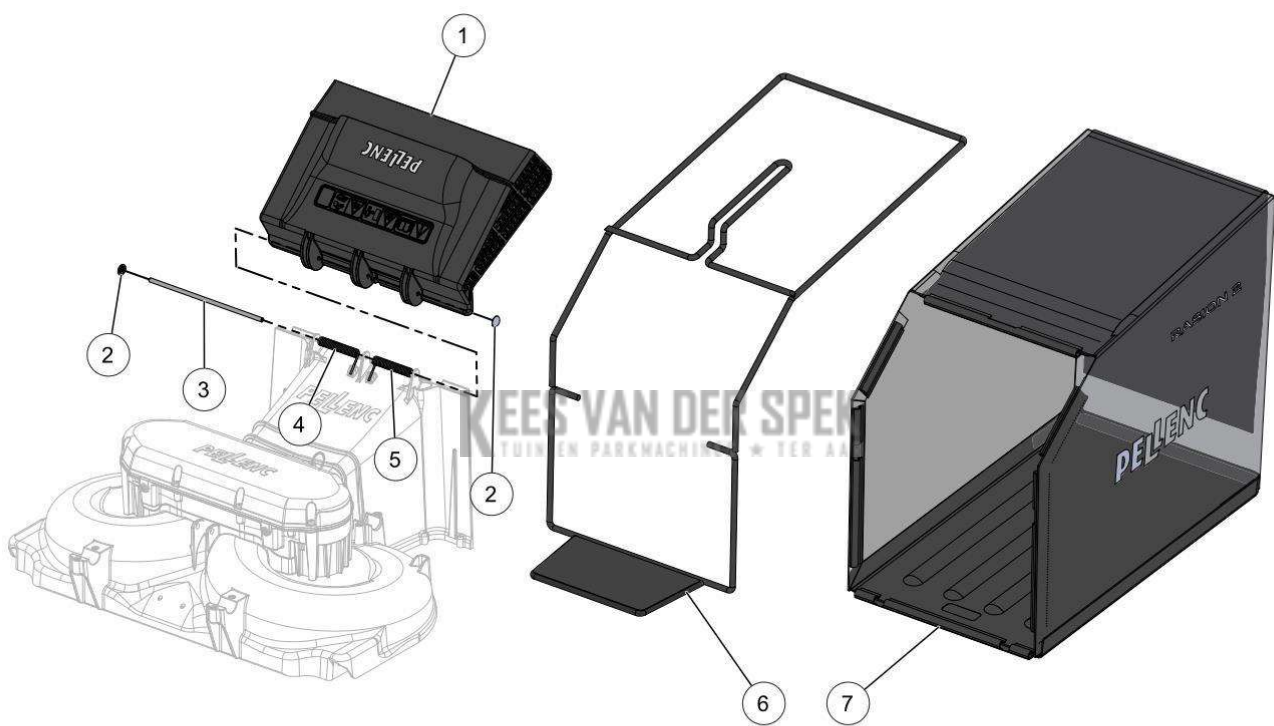

59_18_002A

PELENC 57219 - RASION 2 EASY / 57219 - RASION 2 EASY - 2021 /
OPVANGBAK + UITWORPKLEP

nr.	Artikelnumme	Beschrijving	Hoe	Opmerkingen
1	120355		1	KIT A
2	109145		2	KIT A
3	121289		1	KIT A
4	120356		1	KIT A
5	120357		1	KIT A
6	132191	GRAME BAK RASION 2017	1	
7	145870	NET + OPVANGBAK RASION 2	1	
8	134076		1	KIT A*
A	125591	DRAAGKIT	1	

KEES VAN DER SPEK
TUIN EN PARKMACHINES * TER AAR