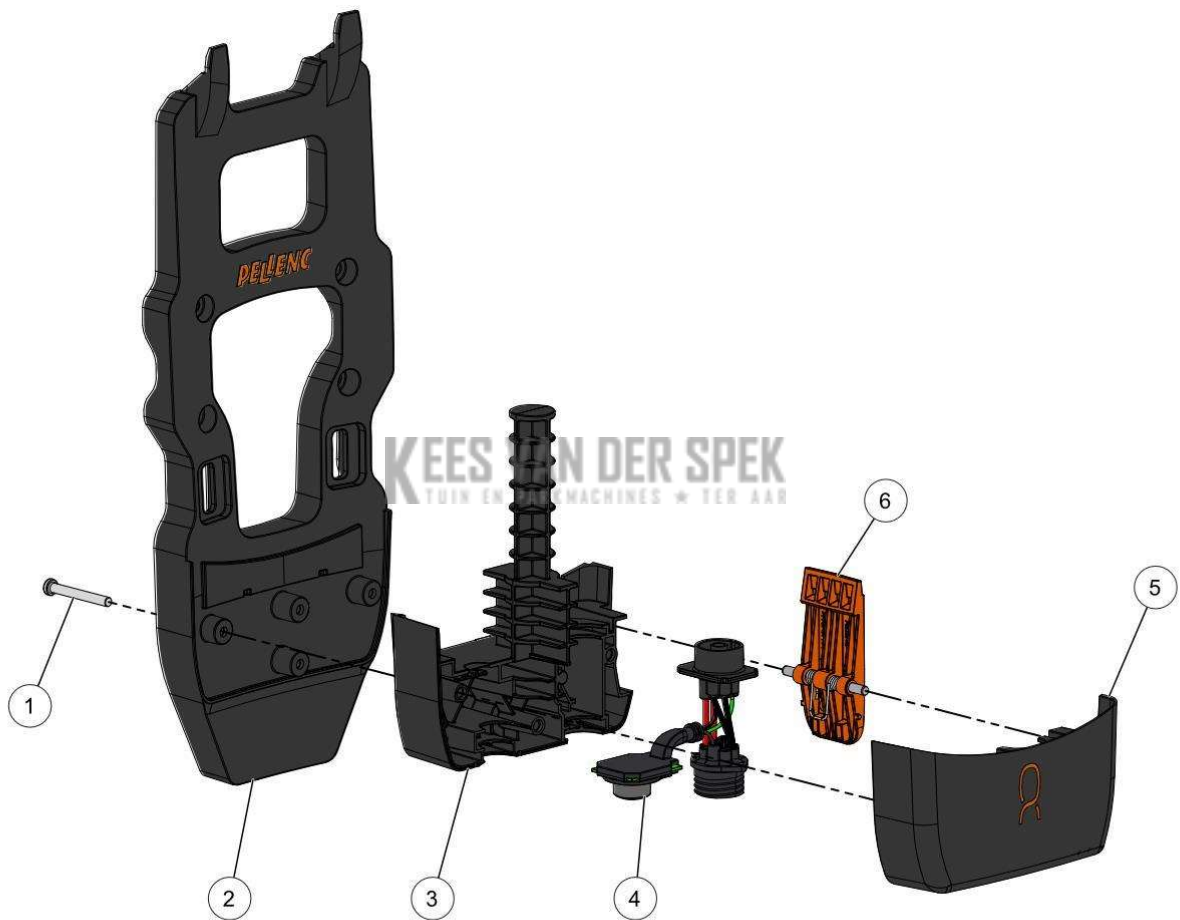

59_21_001A

PELENC 57219 - RASION 2 EASY / 57219 - RASION 2 EASY - 2021 /
SUPPORT ALPHA 520

nr.	Artikelnumme	Beschrijving	Hoe	Opmerkingen
1	145436	SCHROEF WUPLAST W1452 5-40 Z	4	
2	142833	RUGHARNAS BATTERIJ 4P/2P	1	
3	134982	INT. OMHULSEL HARNAS BATTERIJ	1	
4	139545	KAART KNOP HARNAS ACCU 4P/2P	1	
4	139540		1	
4	131928	AANSLUITINGSBASIS 3 KW	1	
4	132551	MANNELIJKE CONTACTPOORT EX.	1	
5	134983	EXT. OMHULSEL HARNAS BATTERIJ	1	
6	143225	CLIP HANDGREEP ACHTERAAN H2P	1	

KEES VAN DER SPEK
TUIN EN PARKMACHINES * TER AAR