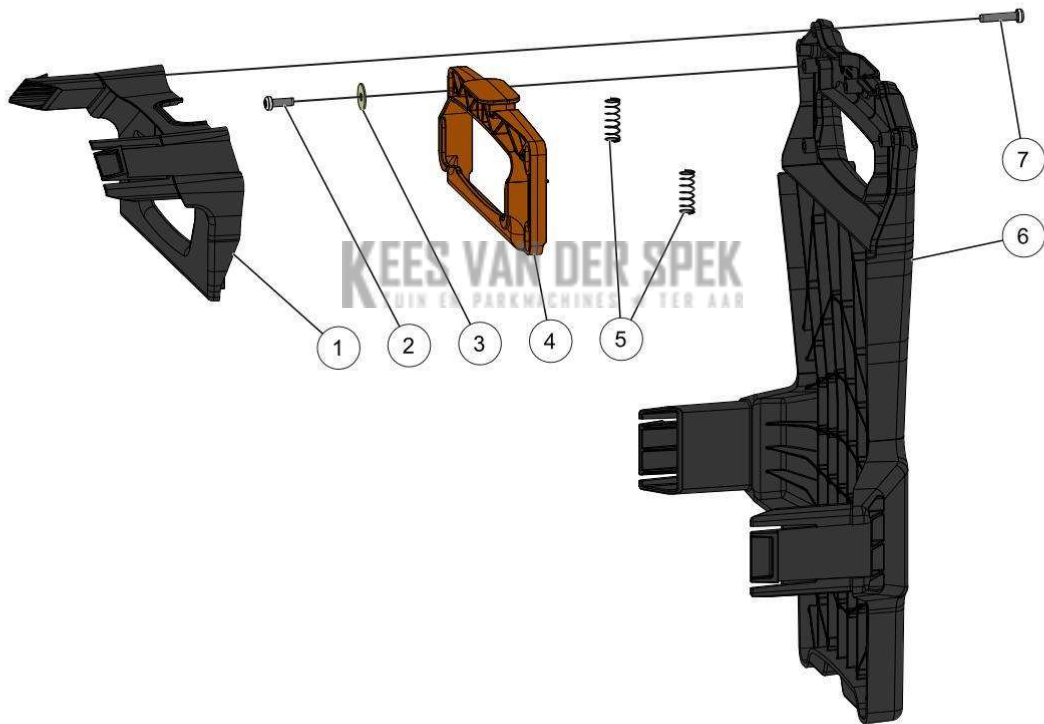

Vervangonderdelen *Medeplichtig*

53_19_015A

PELENC 57219 - RASION 2 EASY / 57219 - RASION 2 EASY - 2021 / PLAAT
VOOR AANPASSING VAN ACCU'S 700 / 1100

nr.	Artikelnumme	Beschrijving	Hoe	Opmerkingen
1	139092		1	KIT A
2	73848	SCHROEF DELTA PT WN5452 40X12	2	KIT A
3	17137		2	KIT A
4	131852		1	KIT A
5	131853		2	KIT A
6	139093		1	KIT A
7	131837	LOT VAN 20 DELTA PT SCHROEVEN	7	KIT A
A	139091	ADAPTERPLAAT ACCU 700-1100	1	

KEES VAN DER SPEK
TUIN EN PARKMACHINES * TER AAR