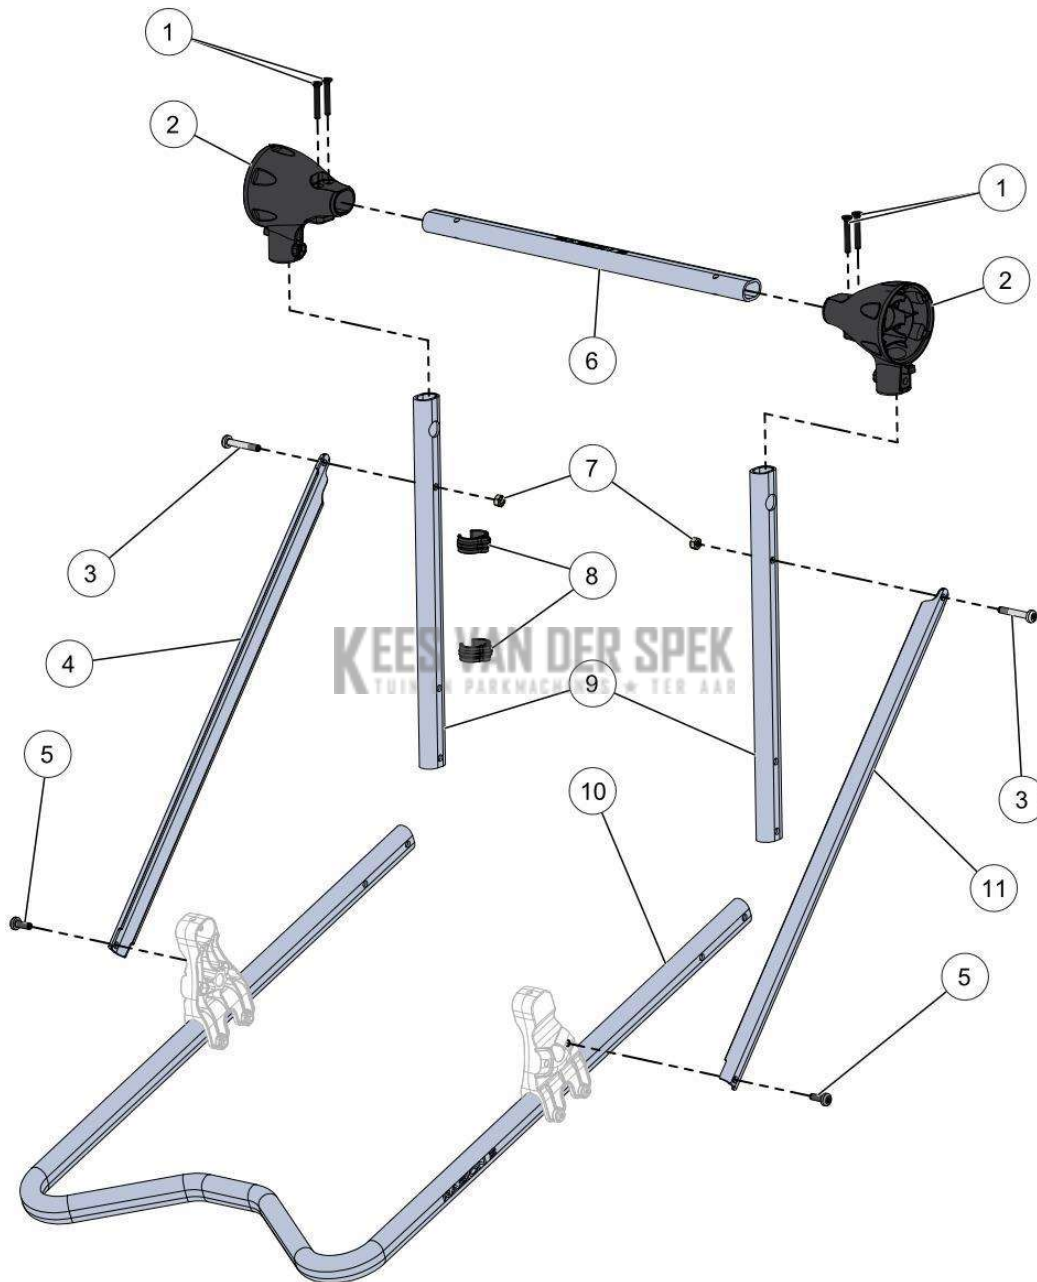

Website www.pellenc.com

Vervangonderdelen *Mechanisch*

59_19_004A

PELENC 57219 - RASION 2 EASY / 57219 - RASION 2 EASY - 2021 /
ASSEMBLAGE CHASSIS

nr.	Artikelnumme	Beschrijving	Hoe	Opmerkingen
1	141716		4	
2	141060		2	
3	145615	SCHR.CBX M6-37 Z	2	
4	141058	VERSTERKING CHASSIS R RASION2	1	
5	125018		2	
6	141053		1	
7	52625		2	
8	120745		2	KIT A*
9	141052		2	
10	141051	CENTRALE BUIS LAAG CHASSIS	1	
11	141057		1	
A	125595	SET RASION CLIPS	1	