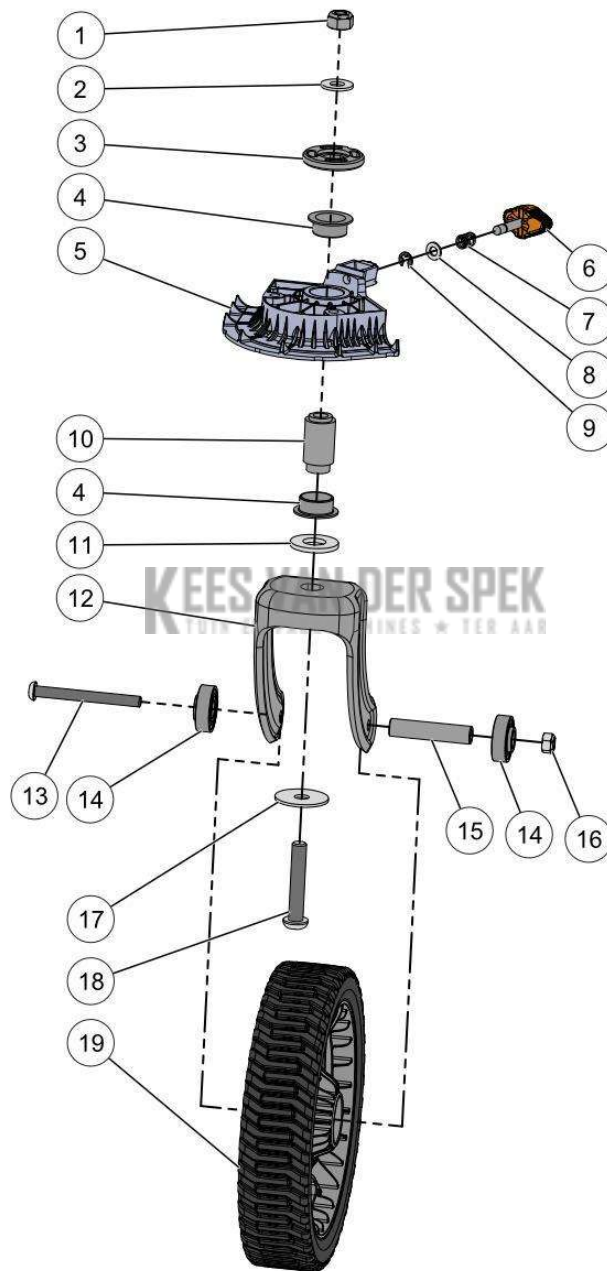

PELENC 57219 - RASION 2 EASY / 57219 - RASION 2 EASY - 2021 /
VOORWIEL RECHTS

Vervangonderdelen *Mechanisch*

59_19_001A

PELENC 57219 - RASION 2 EASY / 57219 - RASION 2 EASY - 2021 /
VOORWIEL RECHTS

nr.	Artikelnumme	Beschrijving	Hoe	Opmerkingen
1	50346		1	KIT A
2	06040		1	KIT A
3	141071		1	KIT A
4	141075		2	KIT A
5	141067		1	KIT A
6	141072	VERGR. KNOP VOORWIEL RASION2	1	KIT A
7	141076	DRUKVEER VOORWIEL RASION2	1	KIT A
8	02264		1	KIT A
9	109144		1	KIT A
10	141070		1	KIT A
11	08106		1	KIT A
12	147450		1	KIT A
13	141077		1	KIT A
14	139588		2	KIT A
15	141074		1	KIT A
16	52625		1	KIT A
17	09072		1	KIT A
18	141089		1	KIT A
19	147447		1	KIT A
A	148051	KIT VOORWIEL RECHTS	1	

KEES VAN DER SPEK
TUIN EN PARKMACHINES * TER AAR