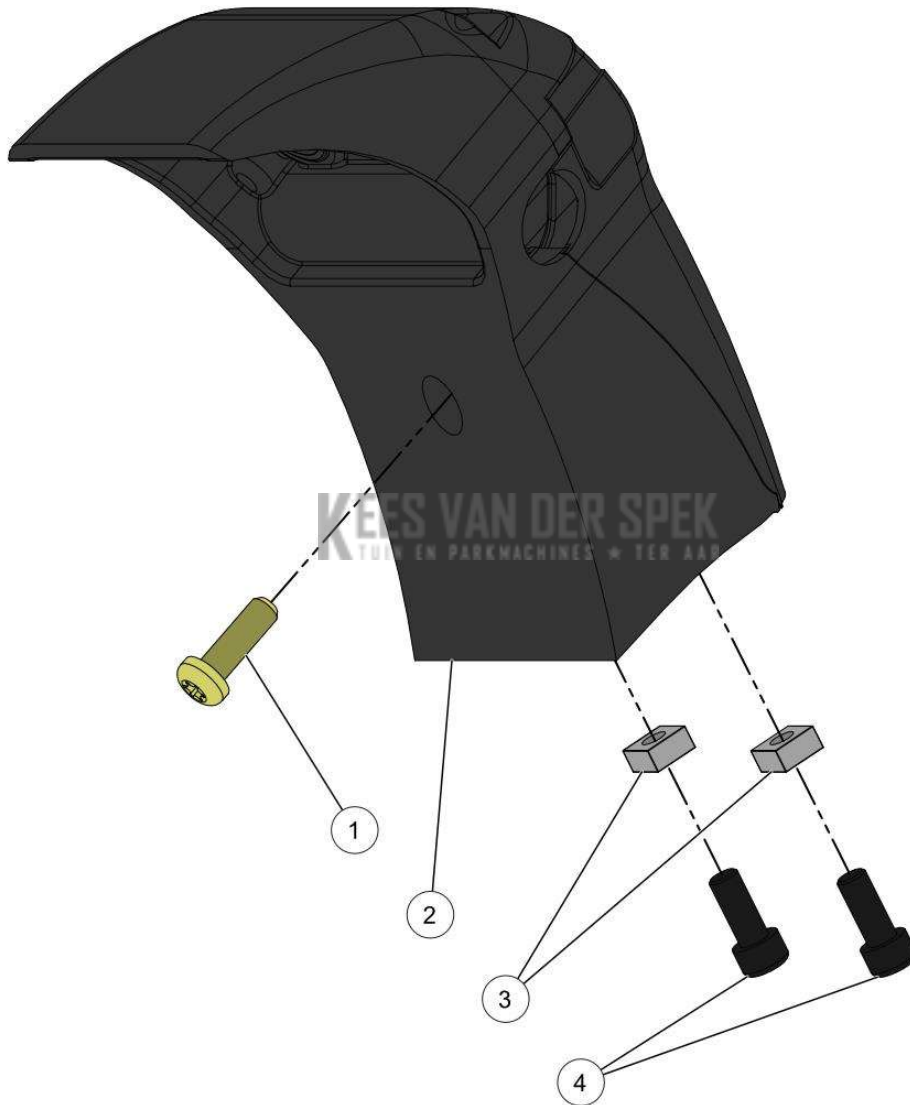

KEES VAN DER SPEK
TUIN EN PARKMACHINES * TER AAR

Vervangonderdelen *Medeplichtig*

59_19_010B

PELENC 57219 - RASION 2 EASY / 57219 - RASION 2 EASY - 2021 /
DICHTHEIDSSENSOR

nr.	Artikelnumme	Beschrijving	Hoe	Opmerkingen
1	73842	SCHROEF DELTA PT WN5452 50X16	1	KIT A
2	149815		1	KIT A*
3	132412		2	KIT A
4	116740	SCHROEF CXC M5-12	2	KIT A
A	144985	KIT OPTIE ICC RASION2	1	