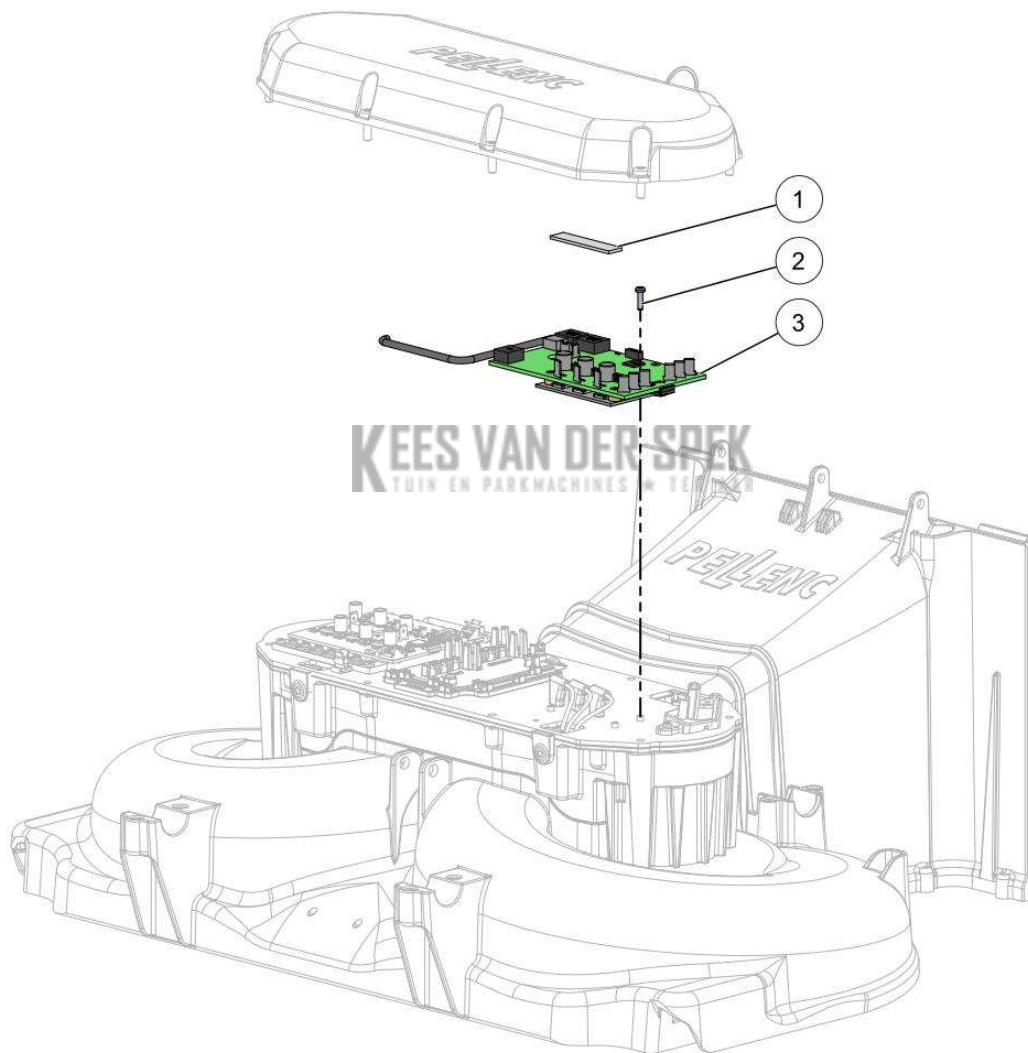

Vervangonderdelen *Elektrisch*

59_19_005B

PELLENC 57219 - RASION 2 EASY / 57219 - RASION 2 EASY - 2021 / KAART
SNIJ-UNIT

nr.	Artikelnumme	Beschrijving	Hoe	Opmerkingen
1	121294	GAP PAD CAPA UDC	1	KIT A
2	145465		4	KIT A
3	141905		1	KIT A
4	141647	NETSNOER 1500 RASION 2	1	
A	144984	KIT KAART COUPE RASION2	1	

KEES VAN DER SPEK
TUIN EN PARKMACHINES * TER AAR