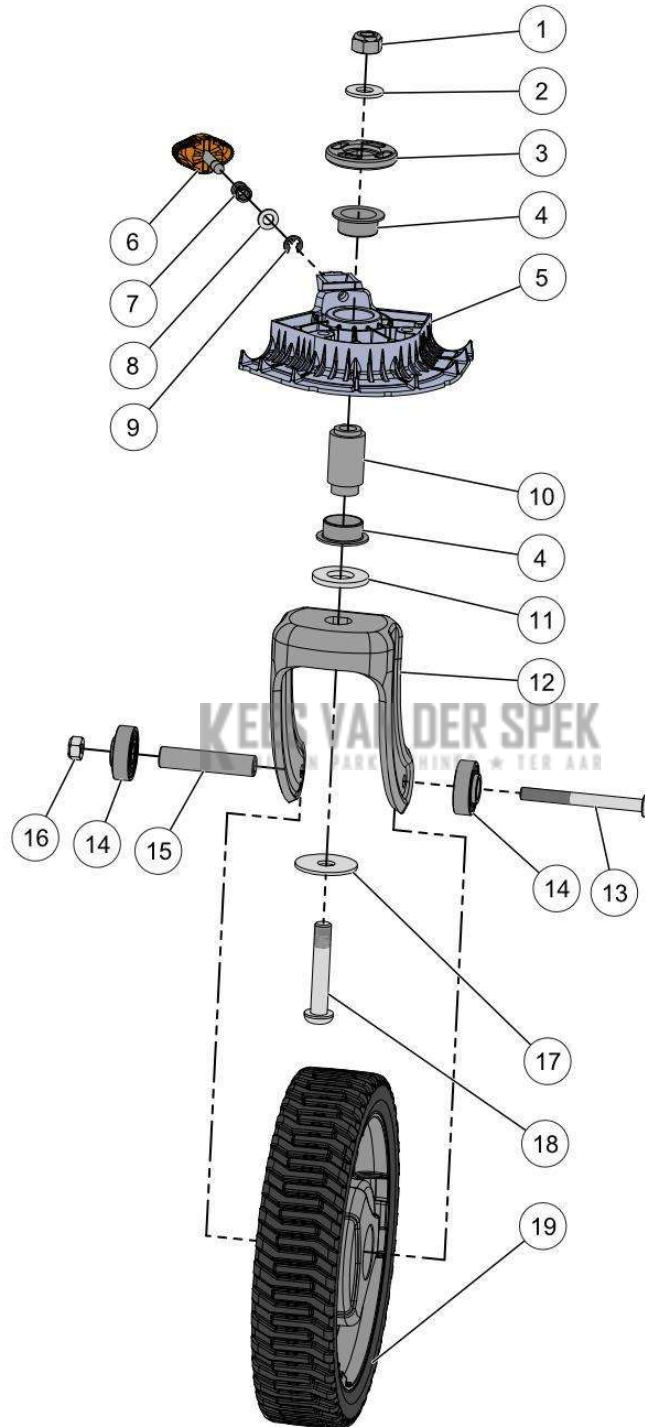

PELENC 57219 - RASION 2 EASY / 57219 - RASION 2 EASY - 2021 /
VOORWIEL LINKS

Vervangonderdelen *Mechanisch*

59_19_009A

PELENC 57219 - RASION 2 EASY / 57219 - RASION 2 EASY - 2021 /
VOORWIEL LINKS

nr.	Artikelnumme	Beschrijving	Hoe	Opmerkingen
1	50346		1	KIT A
2	06040		1	KIT A
3	141071		1	KIT A
4	141075		2	KIT A
5	141067		1	KIT A
6	141072	VERGR. KNOP VOORWIEL RASION2	1	KIT A
7	141076	DRUKVEER VOORWIEL RASION2	1	KIT A
8	02264		1	KIT A
9	109144		1	KIT A
10	141070		1	KIT A
11	08106		1	KIT A
12	147450		1	KIT A
13	141077		1	KIT A
14	139588		2	KIT A
15	141074		1	KIT A
16	52625		1	KIT A
17	09072		1	KIT A
18	141089		1	KIT A
19	147447		1	KIT A
A	148052	KIT VOORWIEL LINKS	1	

KEES VAN DER SPEK
TUIN EN PARKMACHINES * TER AAR