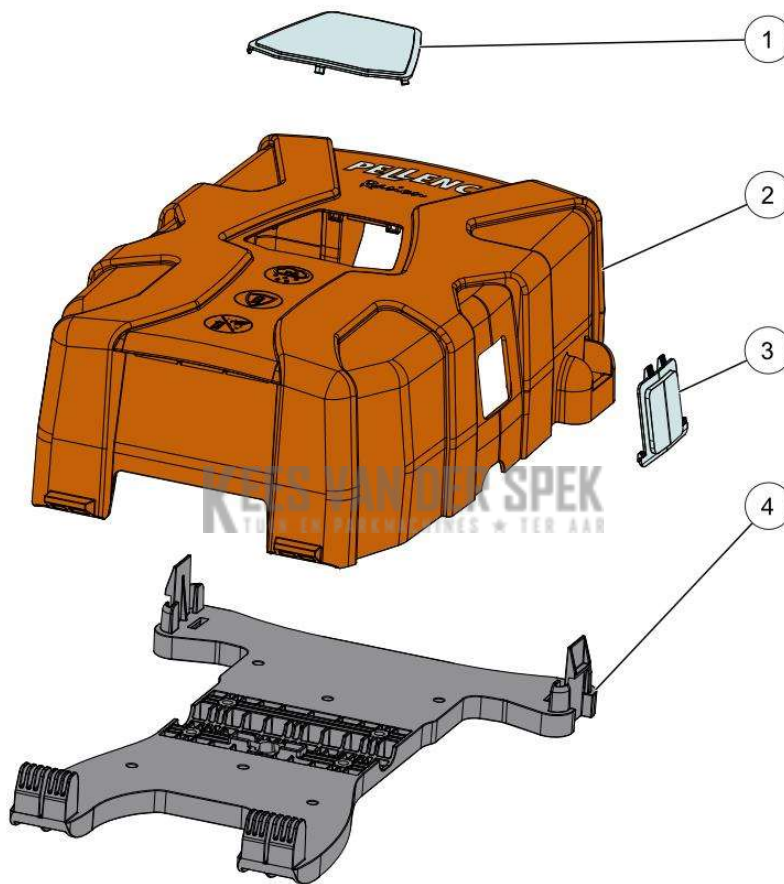

Vervangonderdelen *Medeplichtig*

59_19_019A

PELLENC 57219 - RASION 2 EASY / 57219 - RASION 2 EASY - 2021 /
ACCUBESCHERMING

nr.	Artikelnumme	Beschrijving	Hoe	Opmerkingen
1	135467		1	KIT A
2	135466		1	KIT A
3	135468		1	KIT A
4	135465		1	KIT A
A	135454	KIT BESCHERMKAP ACCU RASION	1	

KEES VAN DER SPEK
TUIN EN PARKMACHINES * TER AAR