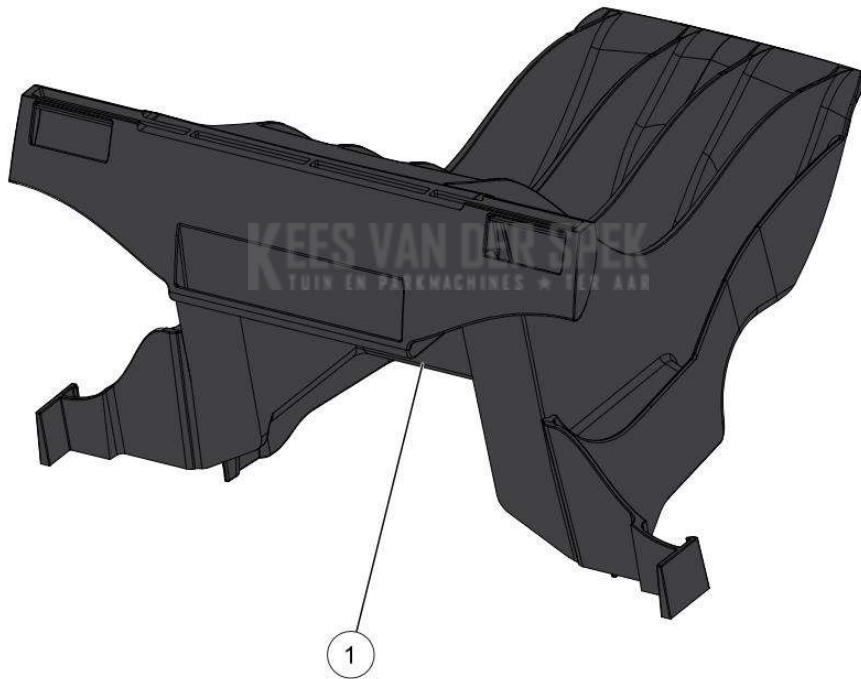

PELLENC 57219 - RASION 2 EASY / 57219 - RASION 2 EASY - 2021 /
MULCHING KIT

Vervangonderdelen *Medeplichtig*

59_19_021A

PELLENC 57219 - RASION 2 EASY / 57219 - RASION 2 EASY - 2021 /
MULCHING KIT

nr.	Artikelnumme	Beschrijving	Hoe	Opmerkingen
1	129704		1	KIT A
2	131332		1	KIT A
A	120271		1	VENDU EN MATERIEL / SOLD AS MACHINE ref 57154*

KEES VAN DER SPEK
TUIN EN PARKMACHINES * TER AAR