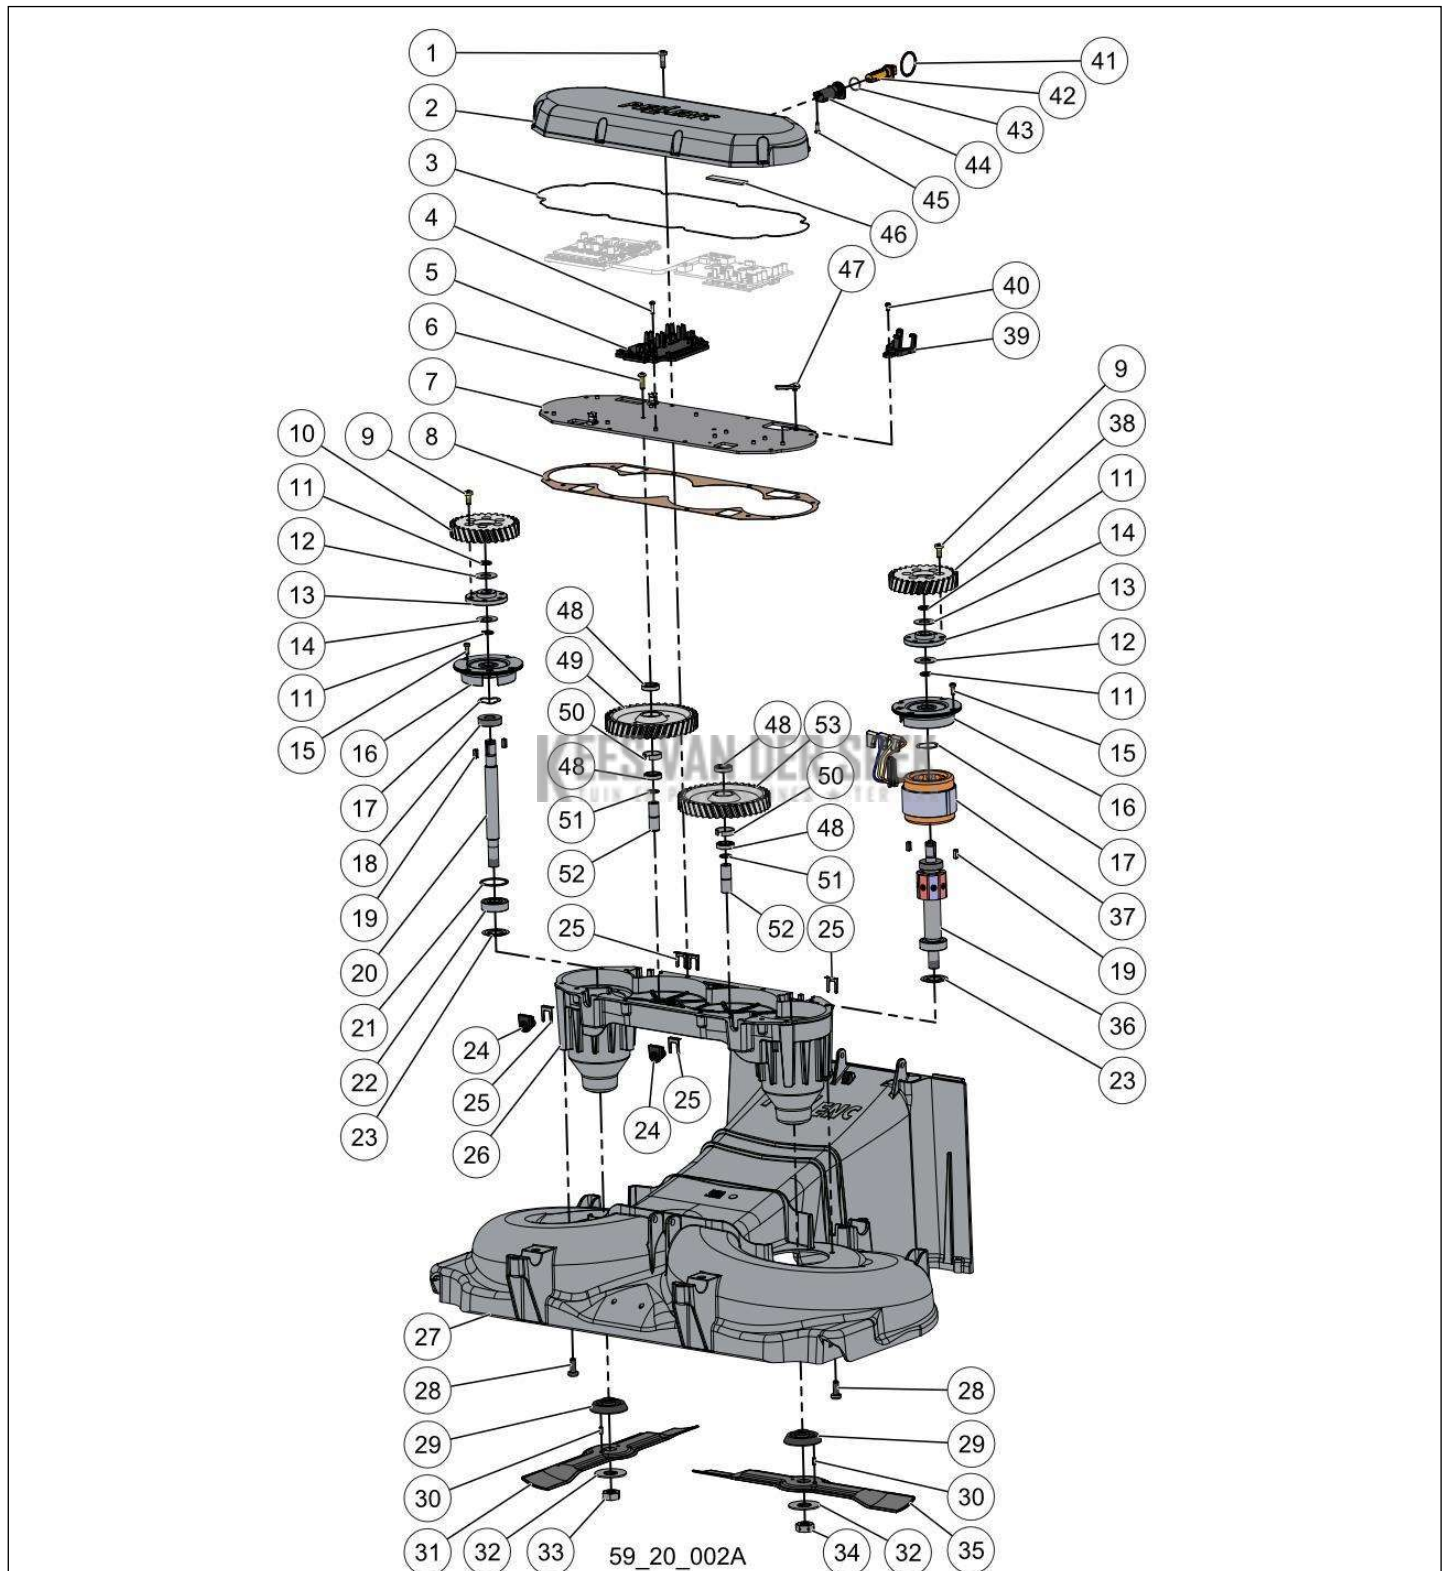

Vervangonderdelen *Mechanisch*

nr.	Artikelnummer	Beschrijving	Hoe	Opmerkingen
1	121565		8	
2	141544	GIETIJZEREN DEKSEL UDC RASION2	1	
3	106238		1	
4	145465		2	
5	141551	HOUDER KABELGELEIDER RASION2	1	
6	73850	SCHROEF CBTC M5-16 Z (AANT. 20)	2	
7	141542	PLAAT KAARTENHOUDER UITGERUST	1	
8	120353	VLAKKE VERBINDING BEHUIZING	1	
9	73845	SCHROEF ALTRACS WN5152 50X12	12	KIT D*
10	138071		1	KIT D*
11	76715	VERSTERKTE BORGVEER AS 12X1.5	4	KIT B, C, D*
12	121598	VLAKKE RING 12-26-1	2	KIT D*
13	122985		2	KIT D*
14	121566	BELLEVILLE RING 12-25-0.7	2	KIT D*
15	154027	VIS CX M4-10 Z TETE BASSE	8	
16	120350	DEKSEL HOUDER RLT ACHTERKANT	2	
17	106816	ELASTISCHE RING EXD	2	KIT B, C*
18	74673		2	KIT C*
19	121567	SLEUTEL VORM B 4-4-10	4	KIT B, C, D*
20	121291		1	KIT C*
21	21222		1	KIT C*
22	121571	LAGER AFGESLOTEN AS MES RASION	2	KIT C*
23	121600	NILOS RING 6201JV	2	KIT B, C*
24	132209	DOORVOERHULS UDC RASION 2017	2	
25	132409	BEVESTIGING DOORVOERHULS UDC	5	
26	132265	AANDRIJVING UDC UITGERUST	1	
27	119583	HOOFDBEHUIZING UDC	1	
28	125018		6	
29	142110	STEUN MES RASION 2	2	
30	121934	SPIRAALPEN 4-8 INOX (HOEV. 10)	4	KIT A*
31	121234		1	KIT A*
32	126763	VEERING SPE. BEVEST. CTX RASION	2	KIT A*
33	125313	BEVESTIGINGSMOER MES RECHTS	1	KIT A*
34	125312	BEVESTIGINGSMOER MES LINKS	1	KIT A*
35	121235		1	KIT A*
36	120823		1	KIT B*
37	132266	STATOR UITGERUST RASION 2017	1	
38	138072		1	KIT D*
39	147558		1	
40	132308		1	
41	126610		1	
42	123023		1	KIT E*
43	123200		1	
44	123024	BESCHERMHOES	1	
45	64861	SCHROEF ALTRACS WN5152 30X10	1	
46	121294	GAP PAD CAPA UDC	1	
47	136868	DRAADBESCHERMING	1