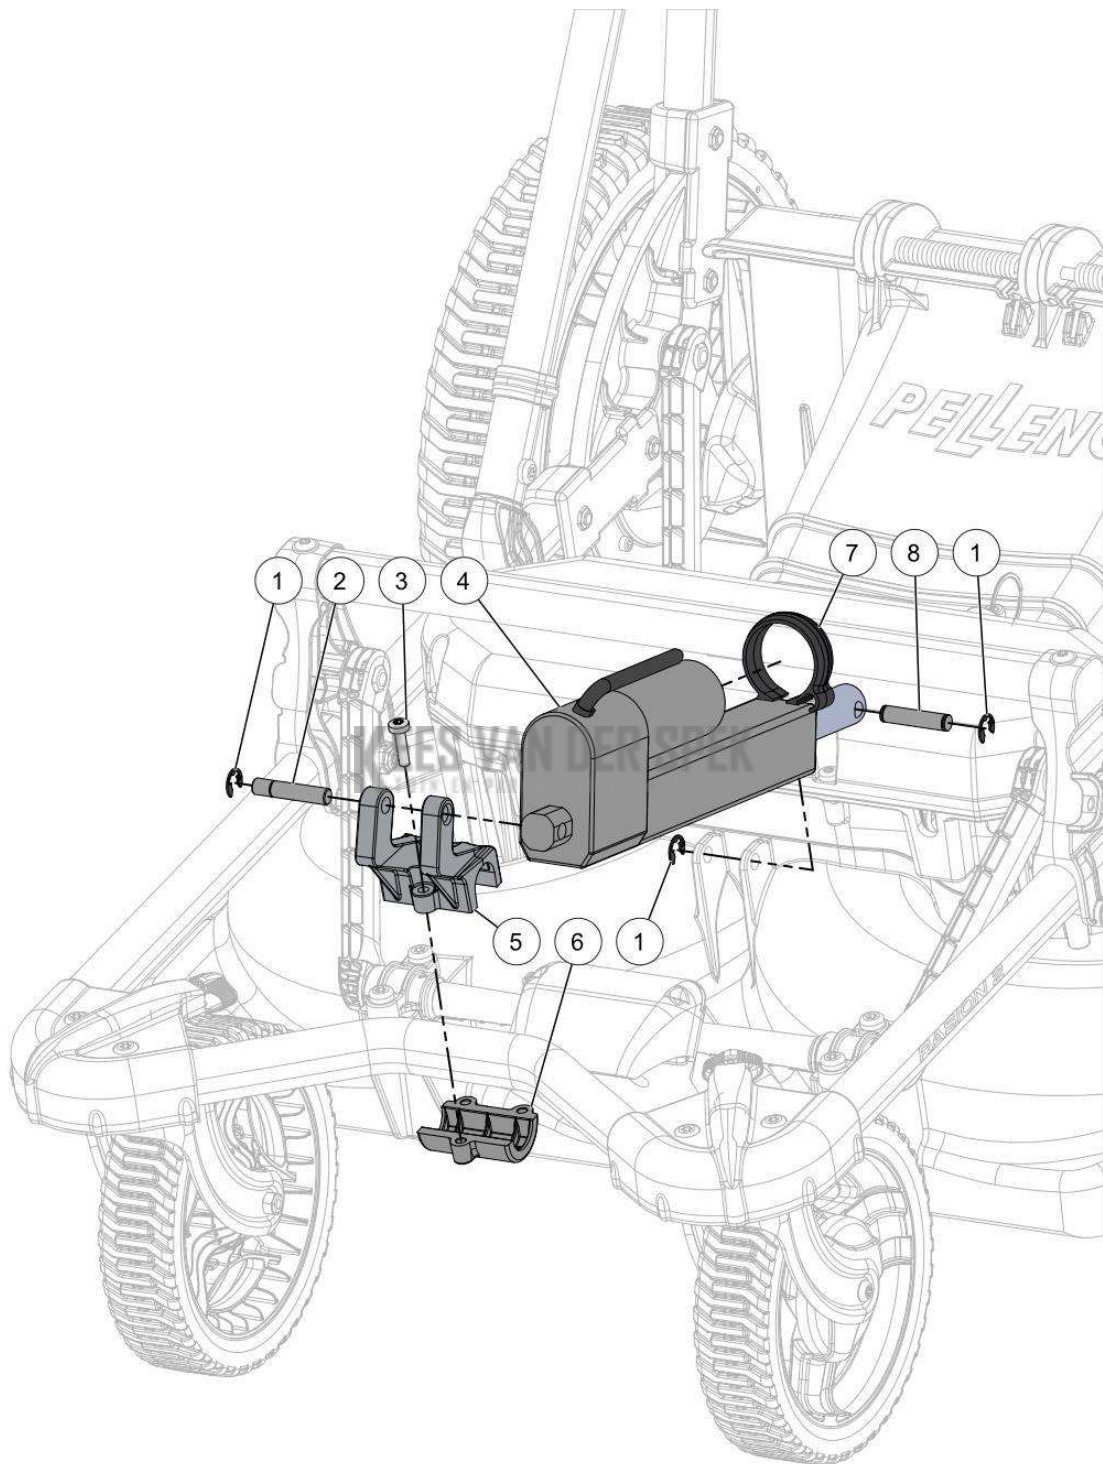

59_19_015A

PELLENC 57220 - RASION 2 SMART / 57220 - RASION 2 SMART - 2019 /
HOOGTEREGELAAR

nr.	Artikelnumme	Beschrijving	Hoe	Opmerkingen
1	121569		3	
2	121297		1	
3	73853		3	KIT A
4	142868		1	
5	143854		1	KIT A
6	120402		1	KIT A
7	132017		1	
8	121293		1	
A	148049		1	

KEES VAN DER SPEK
TUIN EN PARKMACHINES * TER AAR