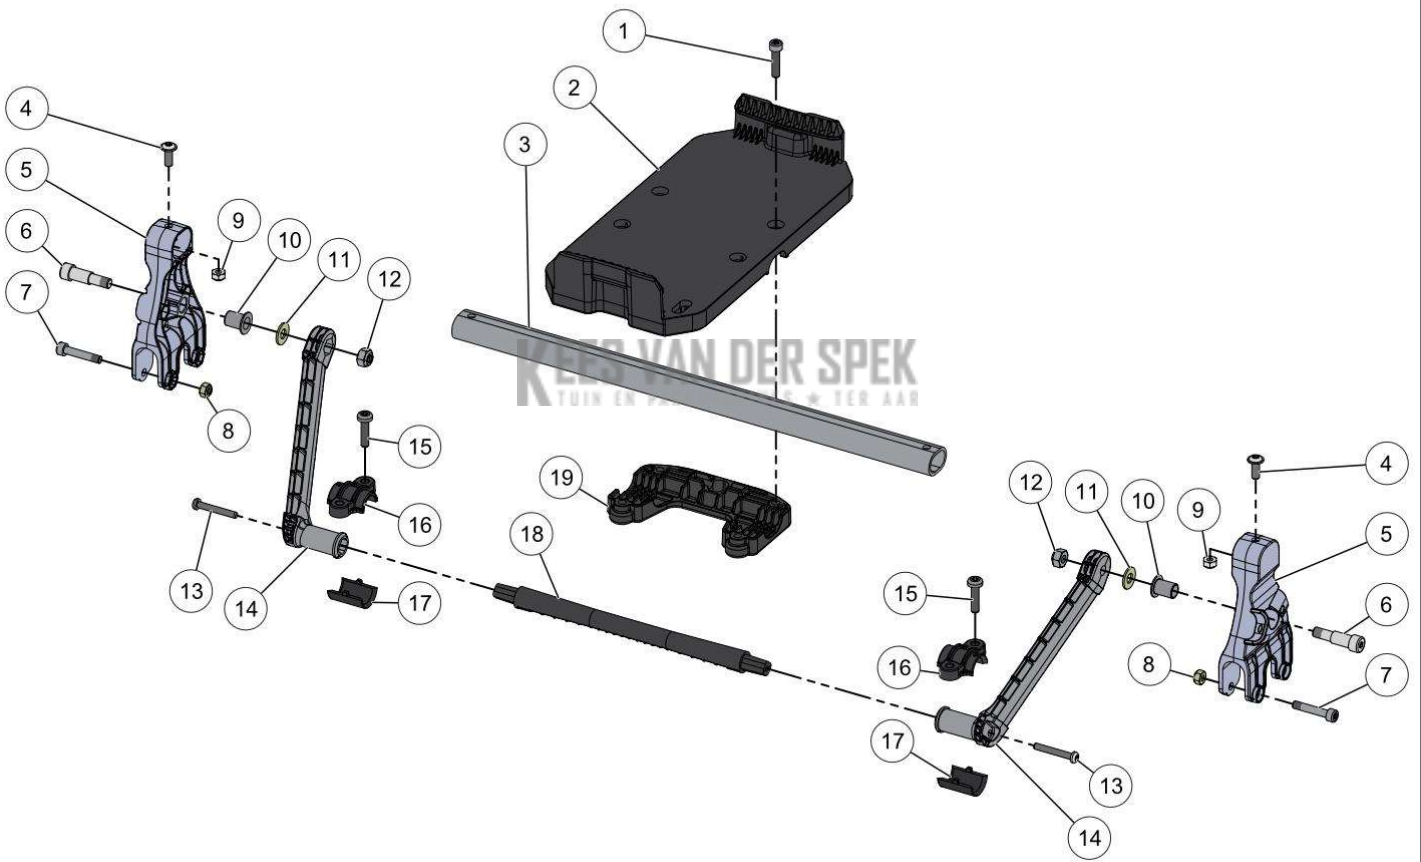

59_19_013A

nr.	Artikelnumme	Beschrijving	Hoe	Opmerkingen
1	132411		4	KIT B
2	132892		1	KIT B
3	120654		1	
4	141048		2	
5	141607		2	
6	141046		2	KIT A
7	126596		4	
8	52625		4	
9	03208		2	
10	141049		2	
11	06040		2	
12	50346		2	
13	141062		2	
14	147510		2	KIT A
15	132307		4	
16	141116		2	KIT A
17	141117		2	KIT A
18	141047		1	
19	120397		1	KIT B
20	135597		1	KIT B
A	148050		1	
B	135161		1	

KEES VAN DER SPEK
TOOL EN REPARATIE • 1100 AA