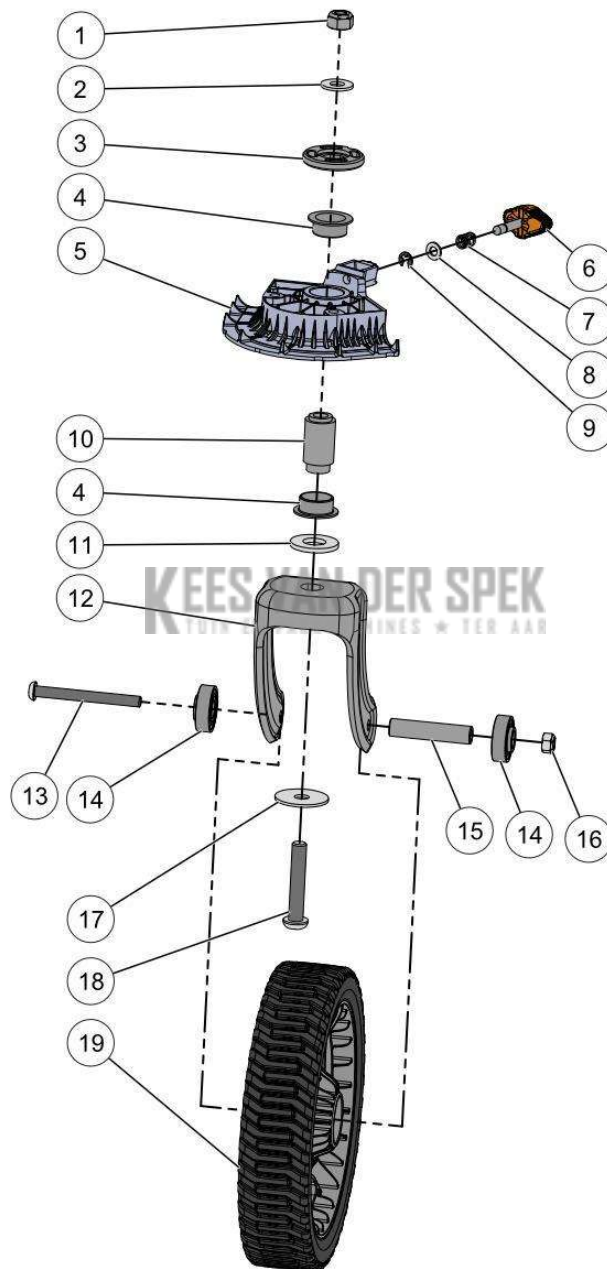

59_19_001A

PELENC 57220 - RASION 2 SMART / 57220 - RASION 2 SMART - 2019 /
VOORWIEL RECHTS

nr.	Artikelnumme	Beschrijving	Hoe	Opmerkingen
1	50346		1	KIT A
2	06040		1	KIT A
3	141071		1	KIT A
4	141075		2	KIT A
5	141067		1	KIT A
6	141072		1	KIT A
7	141076		1	KIT A
8	02264		1	KIT A
9	109144		1	KIT A
10	141070		1	KIT A
11	08106		1	KIT A
12	147450		1	KIT A
13	141077		1	KIT A
14	139588		2	KIT A
15	141074		1	KIT A
16	52625		1	KIT A
17	09072		1	KIT A
18	141089		1	KIT A
19	147447		1	KIT A
A	148051		1	

KEES VAN DER SPEK
TUIN EN PARKMACHINES * TER AAR