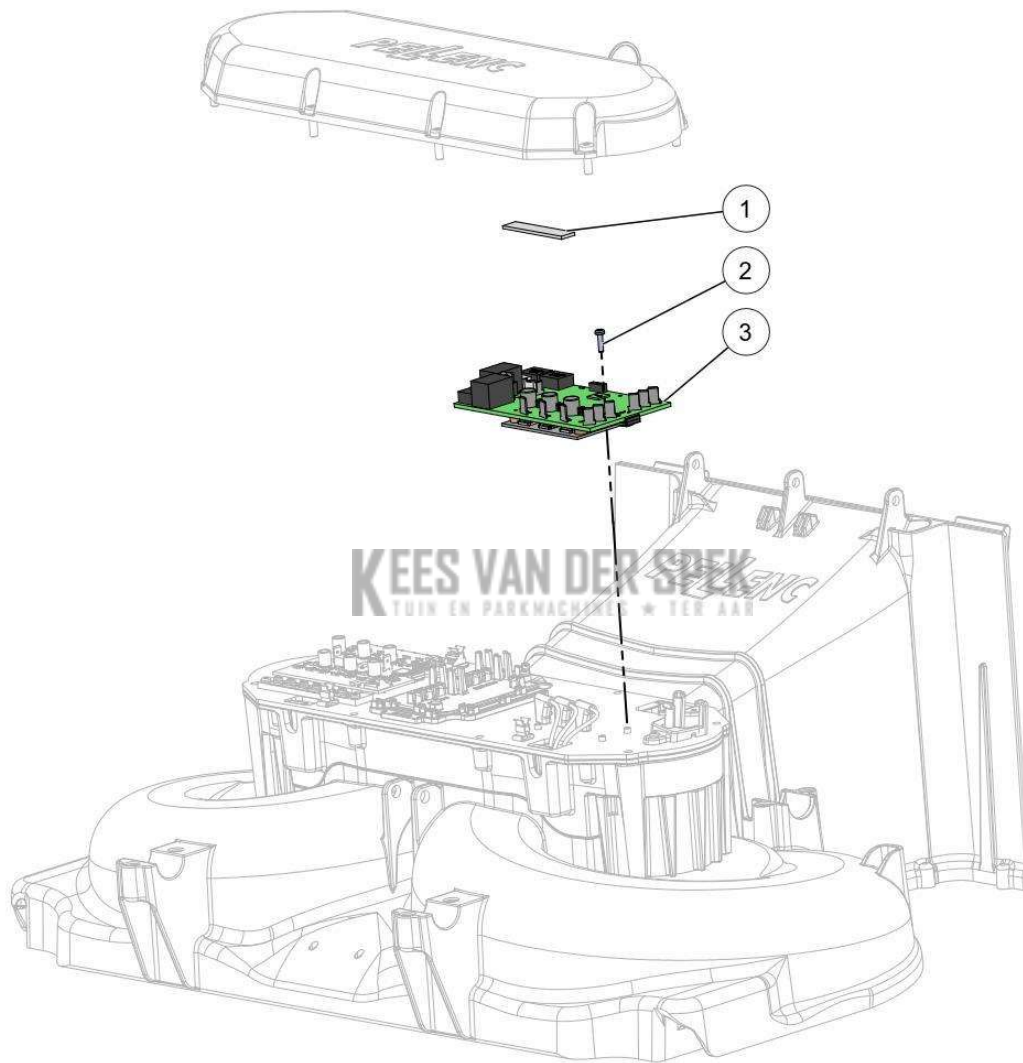

Vervangonderdelen *Elektrisch*

59_19_011A

PELLENC 57220 - RASION 2 SMART / 57220 - RASION 2 SMART - 2019 /
KAART SNIJ-UNIT

nr.	Artikelnumme	Beschrijving	Hoe	Opmerkingen
1	121294		1	KIT A
2	145465		4	KIT A
3	141546		1	KIT A
4	146528		1	KIT A
5	145489		1	VENDU EN MATERIEL / SOLD AS ref 57245*
6	141647		1	
A	144984		1	KIT A

KEES VAN DER SPEK
TUIN EN PARKMACHINES * TER AAR