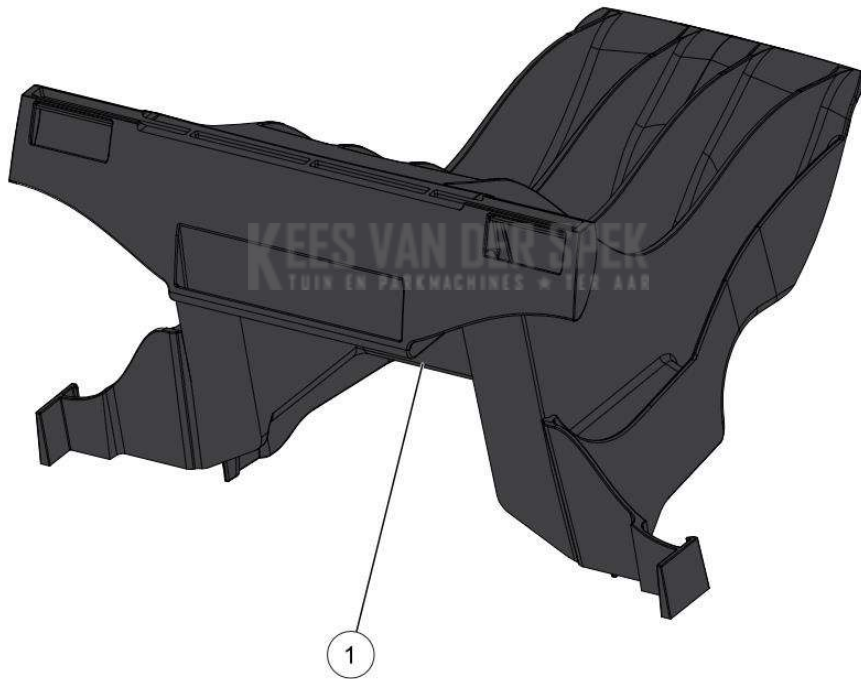

Vervangonderdelen *Medeplichtig*

59_19_021A

PELLENC 57220 - RASION 2 SMART / 57220 - RASION 2 SMART - 2019 /
MULCHING KIT

nr.	Artikelnumme	Beschrijving	Hoe	Opmerkingen
1	129704		1	KIT A
2	131332		1	KIT A
A	120271		1	VENDU EN MATERIEL / SOLD AS MACHINE ref 57154*

KEES VAN DER SPEK
TUIN EN PARKMACHINES * TER AAR