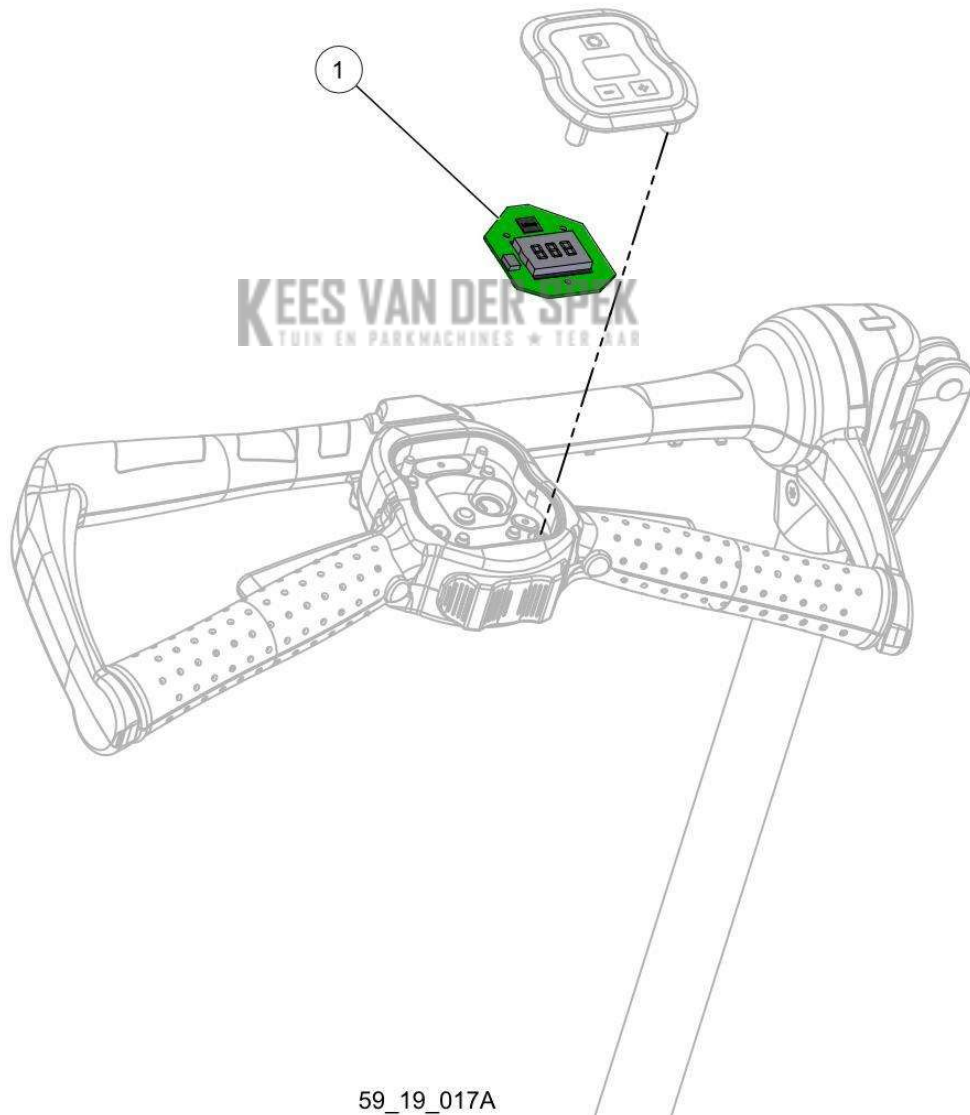

nr.	Artikelnumme	Beschrijving	Hoe	Opmerkingen
1	149789		1	REDUCTEUR SECATEURS / OLIVIUM*
2	84401		1	REDUCTEUR SECATEURS / OLIVIUM*
3	140484		1	VIS A BILLES / ECROU A BILLES*
4	35749		1	VIS A BILLES / TETE DE COUPE / RENVOI D'ANGLE*
5	85125		1	REDUCTEUR BIELLE OLIVION / CULTIVION*
6	52549		1	TETE OLIVIUM*
7	02168		1	ROULEMENTS A AIGUILLES*
8	02170		1	TETE DE COUPE*
9	80326		1	BIELLE OLIVION / CULTIVION*
10	116688		1	
11	68518		1	
12	115174		1	
13	121633		1	
14	36649		1	
15	121596		1	
16	146528		1	
17	01223		1	
18	64635		1	CARTES ELECTRONIQUES*
19	05944		1	
20	02167		1	
21	111539		1	CONTACTS ELECTRIQUES*
22	140486		1	ROULEMENTS A AIGUILLES*

Kees van der Spek
TULIP EN PARTSMACHINES

Vervangonderdelen *Elektrisch*