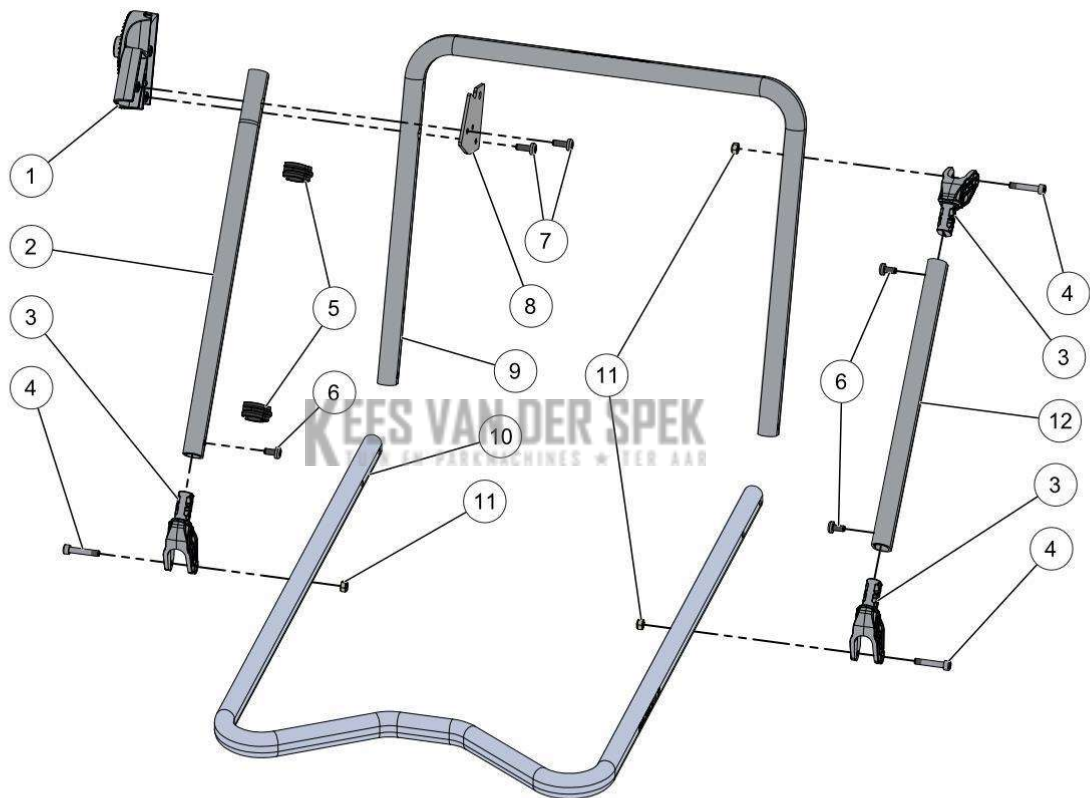

Website   [www.pellenc.com](http://www.pellenc.com)

59\_19\_014A

---

**PELLENC** 57220 - RASION 2 SMART / 57220 - RASION 2 SMART - 2019 /  
ASSEMBLAGE CHASSIS

nr.	Artikelnumme	Beschrijving	Hoe	Opmerkingen
B	122466		1	

**KEES VAN DER SPEK**  
TUIN EN PARKMACHINES \* TER AAR

Vervangonderdelen *Mechanisch*

nr.	Artikelnummer	Beschrijving	Hoe	Opmerkingen
1	121565		8	
2	141544		1	
3	106238		1	
4	145465		2	
5	141551		1	
6	73850		2	
7	143865		1	
8	120353		1	
9	73845		12	KIT D
10	138071		1	KIT D
11	76715		4	KIT B, C, D
12	121598		2	KIT D
13	122985		2	KIT D
14	121566		2	KIT D
15	73191		8	
16	120350		2	
17	106816		2	KIT B, C
18	74673		2	KIT C
19	121567		4	KIT B, C, D
20	121291		1	KIT C
21	21222		1	KIT C
22	121571		2	KIT C
23	121600		2	KIT B, C
24	132209		2	
25	132409		5	
26	132265		1	
27	119583		1	
28	125018		6	
29	142110		2	
30	121934		4	KIT A
31	121234		1	KIT A
32	126763		2	KIT A
33	125313		1	KIT A
34	125312		1	KIT A
35	121235		1	KIT A
36	120823		1	KIT B
37	132266		1	
38	138072		1	KIT D
39	147558		1	
40	132308		1	
41	126610		1	
42	123023		1	
43	123200		1	
44	123024		1	
45	64861		1	
46	121294		1	
47	136868		1	