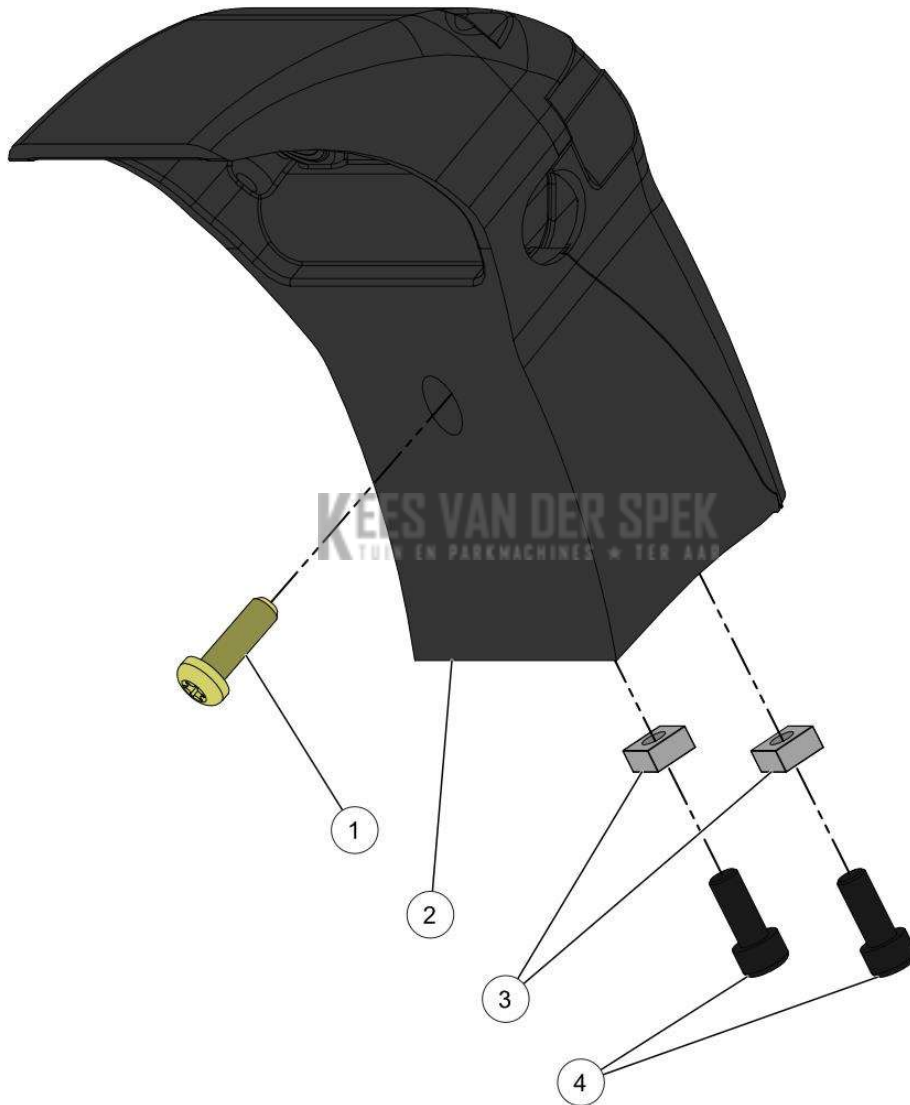

Vervangonderdelen *Elektrisch*

59_19_010B

nr.	Artikelnumme	Beschrijving	Hoe	Opmerkingen
1	73842		1	KIT A
2	149815		1	KIT A*
3	132412		2	KIT A
4	116740		2	KIT A
A	144985		1