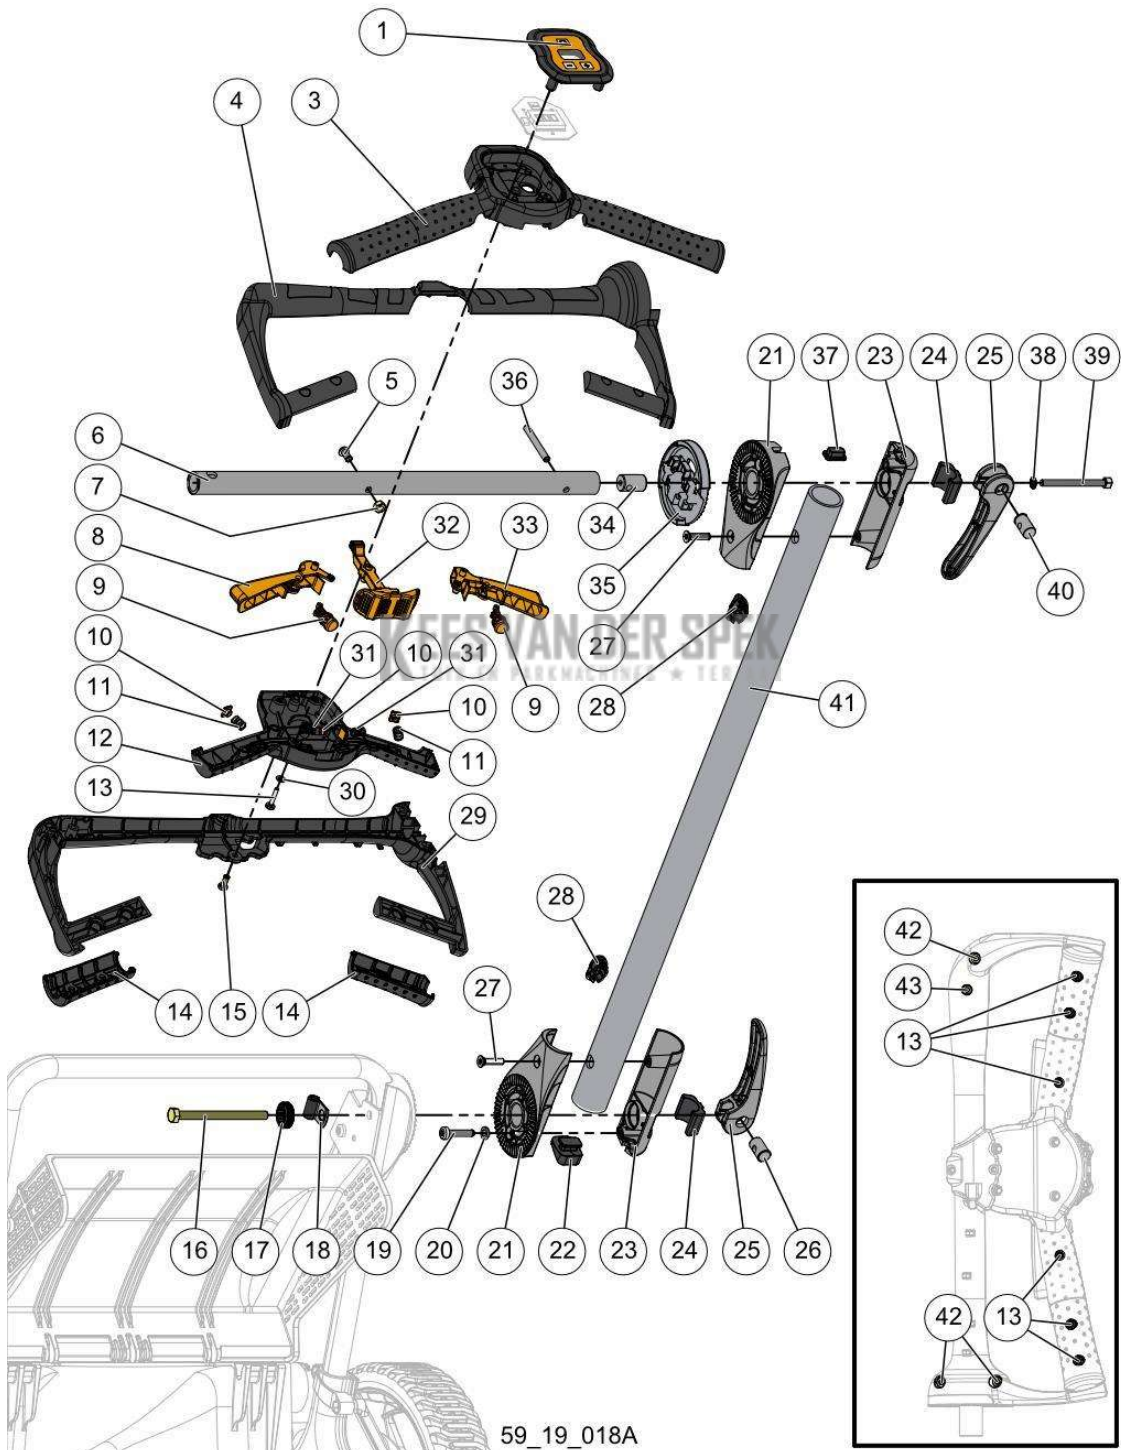

Website   [www.pellenc.com](http://www.pellenc.com)

59\_19\_014A

---

**PELLENC** 57220 - RASION 2 SMART / 57220 - RASION 2 SMART - 2019 /  
ASSEMBLAGE CHASSIS

nr.	Artikelnumme	Beschrijving	Hoe	Opmerkingen
B	122466		1	

**KEES VAN DER SPEK**  
TUIN EN PARKMACHINES \* TER AAR

Vervangonderdelen *Mechanisch*

nr.	Artikelnummer	Beschrijving	Hoe	Opmerkingen
1	121565		8	
2	141544		1	
3	106238		1	
4	145465		2	
5	141551		1	
6	73850		2	
7	143865		1	
8	120353		1	
9	73845		12	KIT D
10	138071		1	KIT D
11	76715		4	KIT B, C, D
12	121598		2	KIT D
13	122985		2	KIT D
14	121566		2	KIT D
15	73191		8	
16	120350		2	
17	106816		2	KIT B, C
18	74673		2	KIT C
19	121567		4	KIT B, C, D
20	121291		1	KIT C
21	21222		1	KIT C
22	121571		2	KIT C
23	121600		2	KIT B, C
24	132209		2	
25	132409		5	
26	132265		1	
27	119583		1	
28	125018		6	
29	142110		2	
30	121934		4	KIT A
31	121234		1	KIT A
32	126763		2	KIT A
33	125313		1	KIT A
34	125312		1	KIT A
35	121235		1	KIT A
36	120823		1	KIT B
37	132266		1	
38	138072		1	KIT D
39	147558		1	
40	132308		1	
41	126610		1	
42	123023		1	
43	123200		1	
44	123024		1	
45	64861		1	
46	121294		1	
47	136868		1	

Vervangonderdelen *Mechanisch*

nr.	Artikelnumme	Beschrijving	Hoe	Opmerkingen
1	122624		1	
3	132401		1	
4	120367		1	
5	07215		1	
6	120659		1	
7	09445		2	
8	126593		1	
9	120349		2	
10	120345		4	
11	121549		2	
12	120340		1	
13	84032		11	
14	120343		2	
15	73849		2	
16	06848		1	KIT B
17	127773		1	KIT B
18	20770		1	
19	125752		1	
20	123371		1	
21	148518		2	
22	120370		1	
23	120371		2	
24	120455		2	KIT A, B
25	120374		2	KIT A, B
26	121281		1	KIT B
27	121550		3	
28	127728		2	KIT D*
29	120368		1	
30	128314		4	
31	129210		2	
32	126592		1	
33	126594		1	
34	121282		1	
35	120373		1	
36	121548		1	
37	120369		1	
38	01017		1	KIT A
39	127749		1	KIT A
40	121280		1	KIT A
41	120660		1	
42	73842		3	
43	121477		1	
A	129109		1	
B	129110		1	
C	134272		1	
D	125595		1	