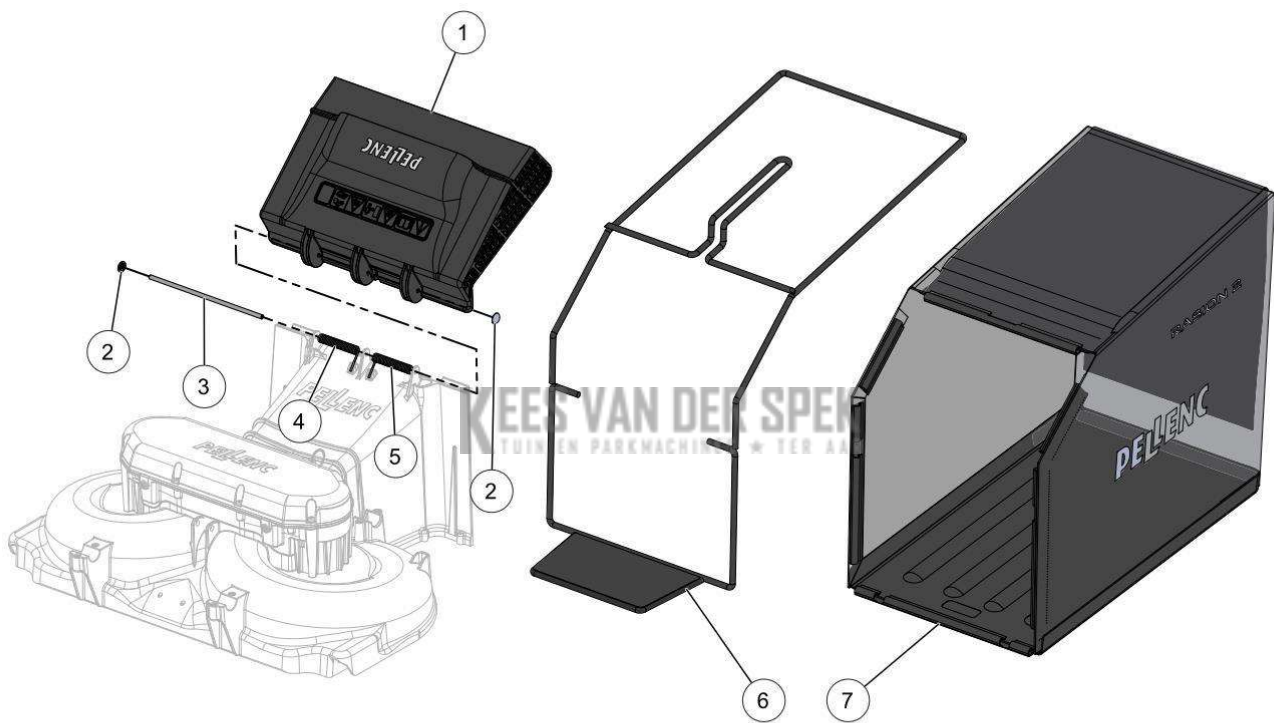

59_18_002A

PELENC 57220 - RASION 2 SMART / 57220 - RASION 2 SMART - 2019 /
OPVANGBAK + UITWORPKLEP

nr.	Artikelnumme	Beschrijving	Hoe	Opmerkingen
1	120355		1	KIT A
2	109145		2	KIT A
3	121289		1	KIT A
4	120356		1	KIT A
5	120357		1	KIT A
6	132191		1	
7	145870		1	
8	134076		1	KIT A*
A	125591		1	

KEES VAN DER SPEK
TUIN EN PARKMACHINES * TER AAR