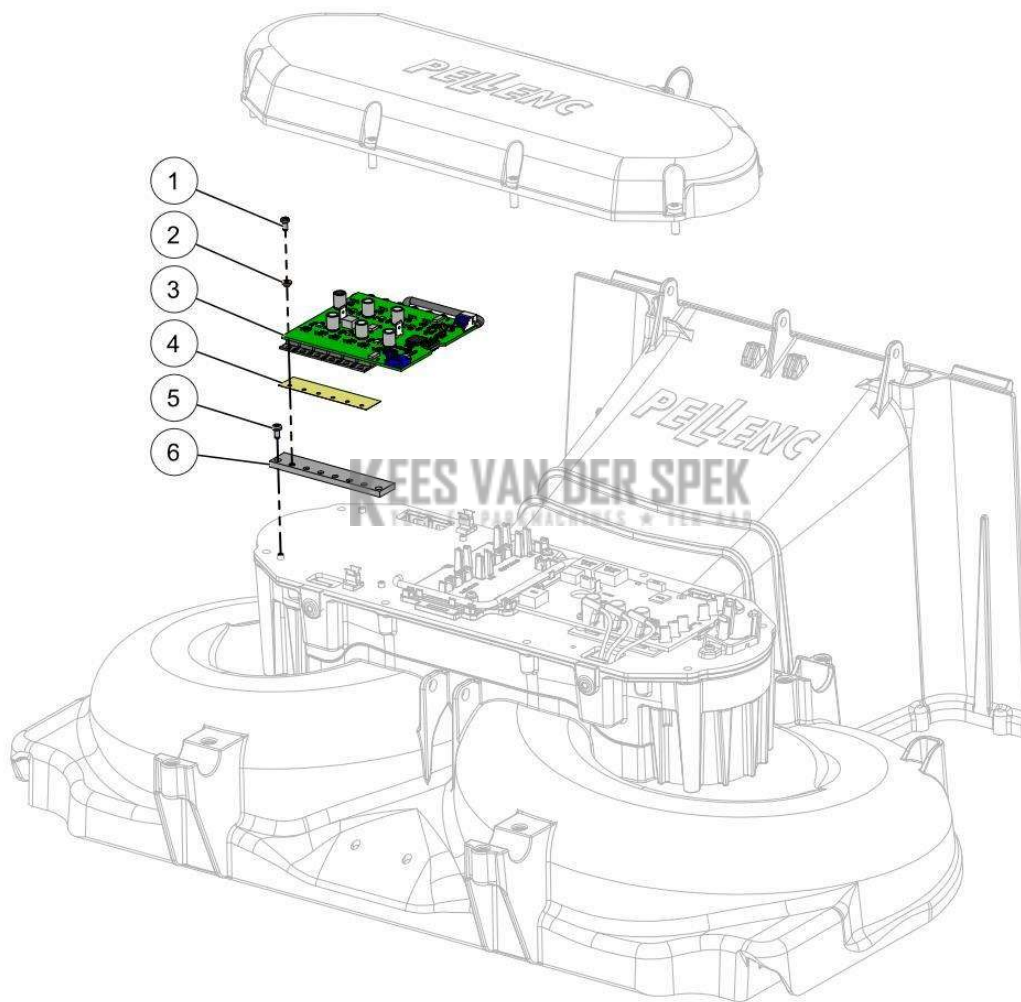

59_19_006A

PELENC 57220 - RASION 2 SMART / 57220 - RASION 2 SMART - 2019 /
WIELKAART

nr.	Artikelnumme	Beschrijving	Hoe	Opmerkingen
1	105481		12	
2	141555		12	
3	141594		1	KIT A
4	141556		2	
5	132308		4	
6	141554		2	
7	146528		1	KIT A
8	145489		1	VENDU EN MATERIEL / SOLD AS ref 57245*
A	144983		1	

KEES VAN DER SPEK
TUIN EN PARKMACHINES * TER AAR