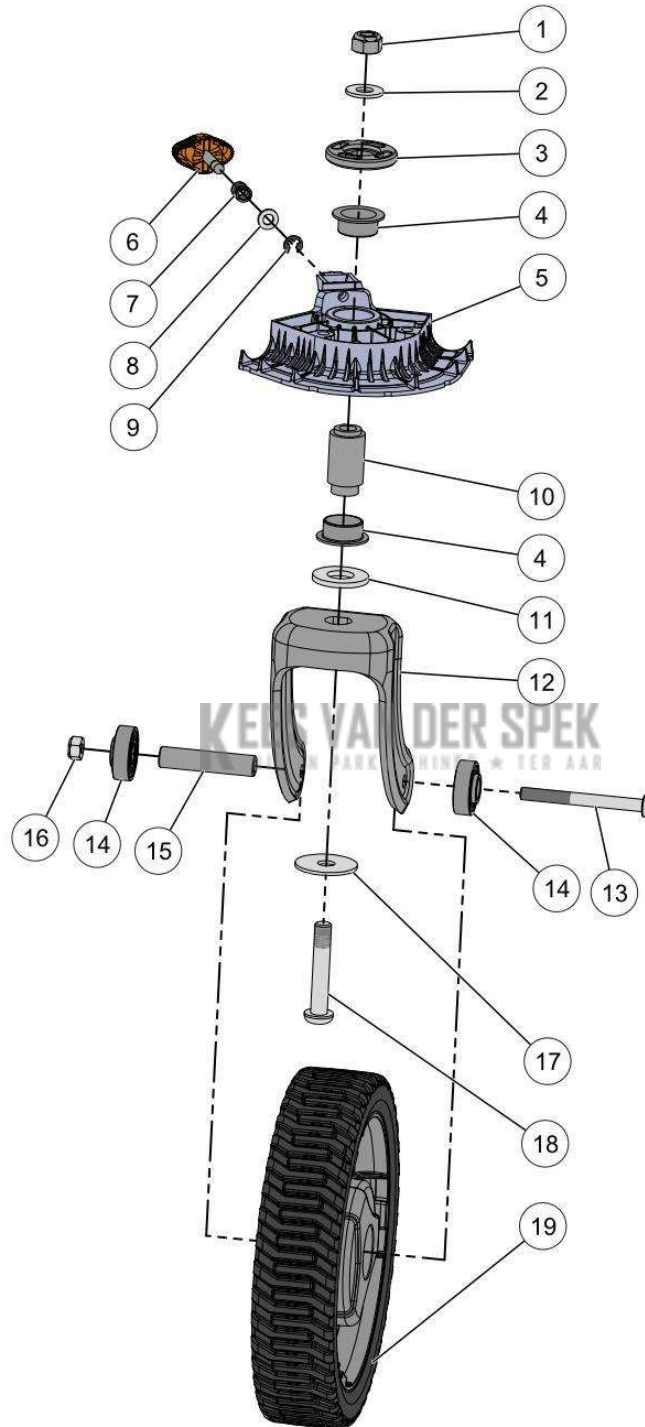

59_19_009A

PELENC 57220 - RASION 2 SMART / 57220 - RASION 2 SMART - 2019 /
VOORWIEL LINKS

nr.	Artikelnumme	Beschrijving	Hoe	Opmerkingen
1	50346		1	KIT A
2	06040		1	KIT A
3	141071		1	KIT A
4	141075		2	KIT A
5	141067		1	KIT A
6	141072		1	KIT A
7	141076		1	KIT A
8	02264		1	KIT A
9	109144		1	KIT A
10	141070		1	KIT A
11	08106		1	KIT A
12	147450		1	KIT A
13	141077		1	KIT A
14	139588		2	KIT A
15	141074		1	KIT A
16	52625		1	KIT A
17	09072		1	KIT A
18	141089		1	KIT A
19	147447		1	KIT A
A	148052		1	

KEES VAN DER SPEK
TUIN EN PARKMACHINES * TER AAR