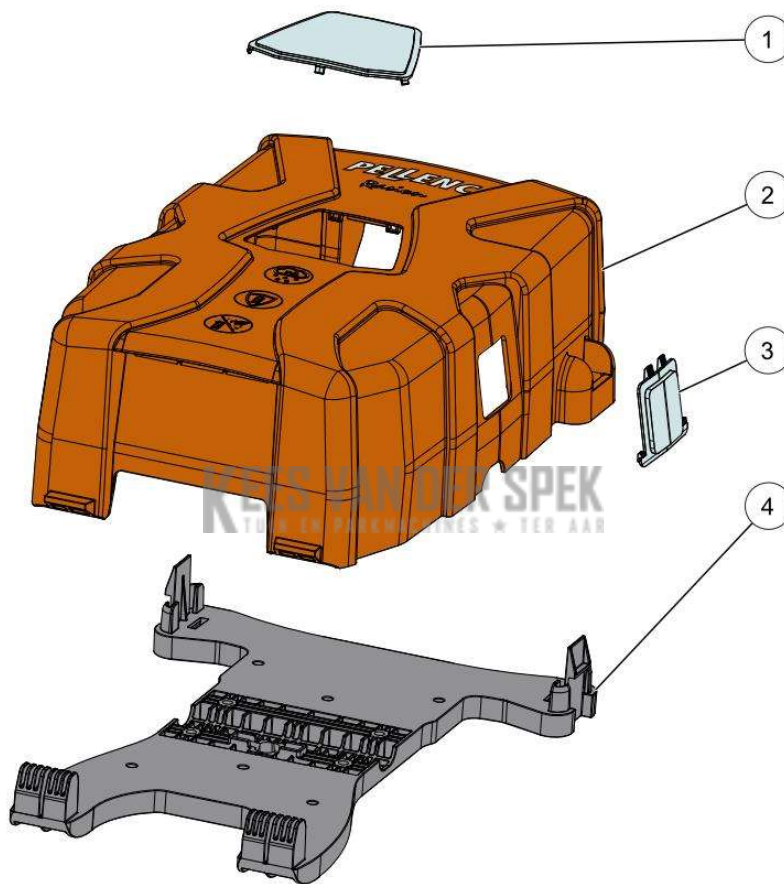

Vervangonderdelen *Medeplichtig*

59_19_019A

PELLENC 57220 - RASION 2 SMART / 57220 - RASION 2 SMART - 2019 /
ACCUBESCHERMING

nr.	Artikelnumme	Beschrijving	Hoe	Opmerkingen
1	135467		1	KIT A
2	135466		1	KIT A
3	135468		1	KIT A
4	135465		1	KIT A
A	135454		1	

KEES VAN DER SPEK
TUIN EN PARKMACHINES * TER AAR