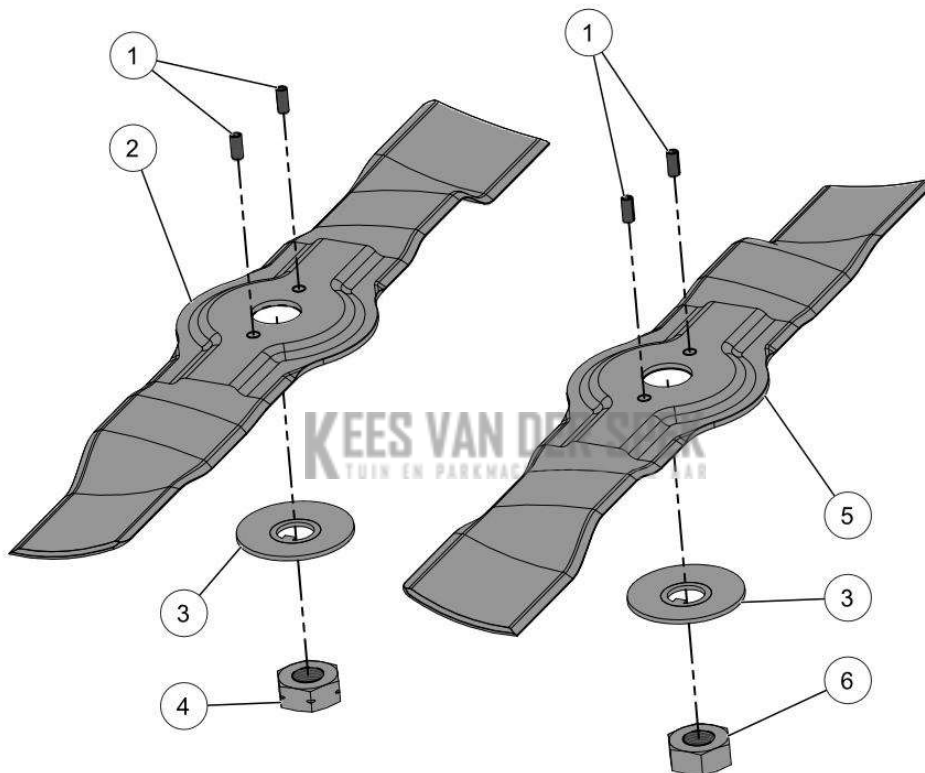

59_19_022A

nr.	Artikelnumme	Beschrijving	Hoe	Opmerkingen
1	121934		4	KIT A
2	131072		1	KIT A
3	126763		2	KIT A
4	125312		1	KIT A
5	131071		1	KIT A
6	125313		1	KIT A
A	134104		1