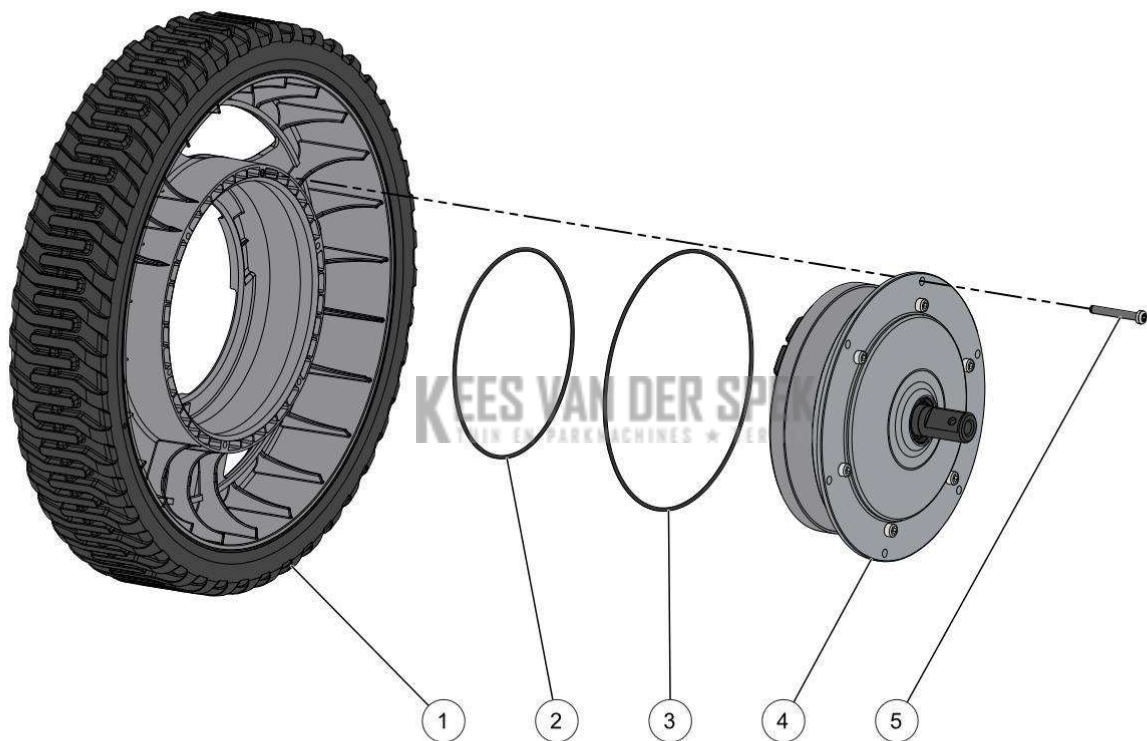

59_19_008A

PELLENC 57220 - RASION 2 SMART / 57220 - RASION 2 SMART - 2019 /
ACHTERWIELEN

nr.	Artikelnumme	Beschrijving	Hoe	Opmerkingen
1	142130		1	
2	141645		1	Kit A
3	141646		1	Kit A
4	139590		1	Kit A
5	134801		6	Kit A
A	148053		1	

KEES VAN DER SPEK
TUIN EN PARKMACHINES * TER AAR