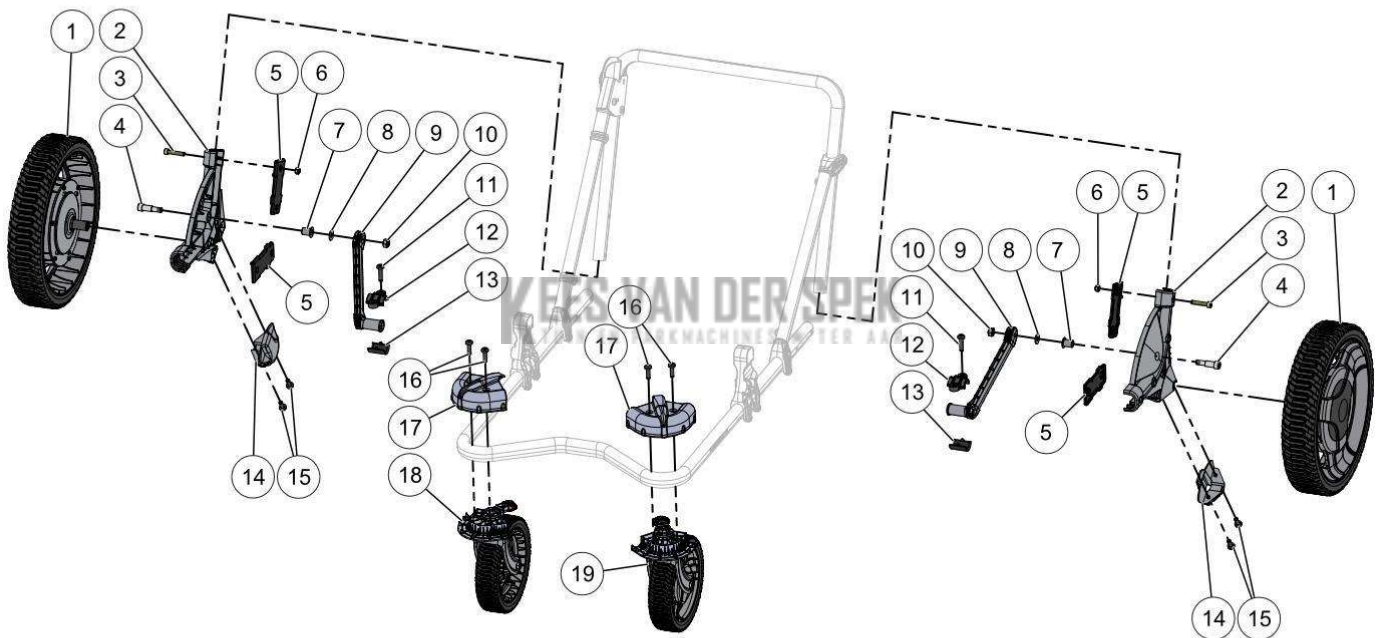

59_19_012A

nr.	Artikelnumme	Beschrijving	Hoe	Opmerkingen
1	141081		2	
2	141054		2	
3	121621		8	
4	141046		2	KIT C
5	141056		4	
6	52625		8	
7	141049		2	
8	06040		2	
9	147510		2	KIT C
10	50346		2	
11	132307		4	
12	141116		2	KIT C
13	141117		2	KIT C
14	141055		2	
15	125018		4	
16	141078		4	Kit A, B
17	141066		2	Kit A, B
18	147451		1	Kit A
19	147452		1	Kit B
A	148051		1	
B	148052		1	
C	148050		1	

KEES VAN DER SPEK
TOEGEVOEGDE WAARDE