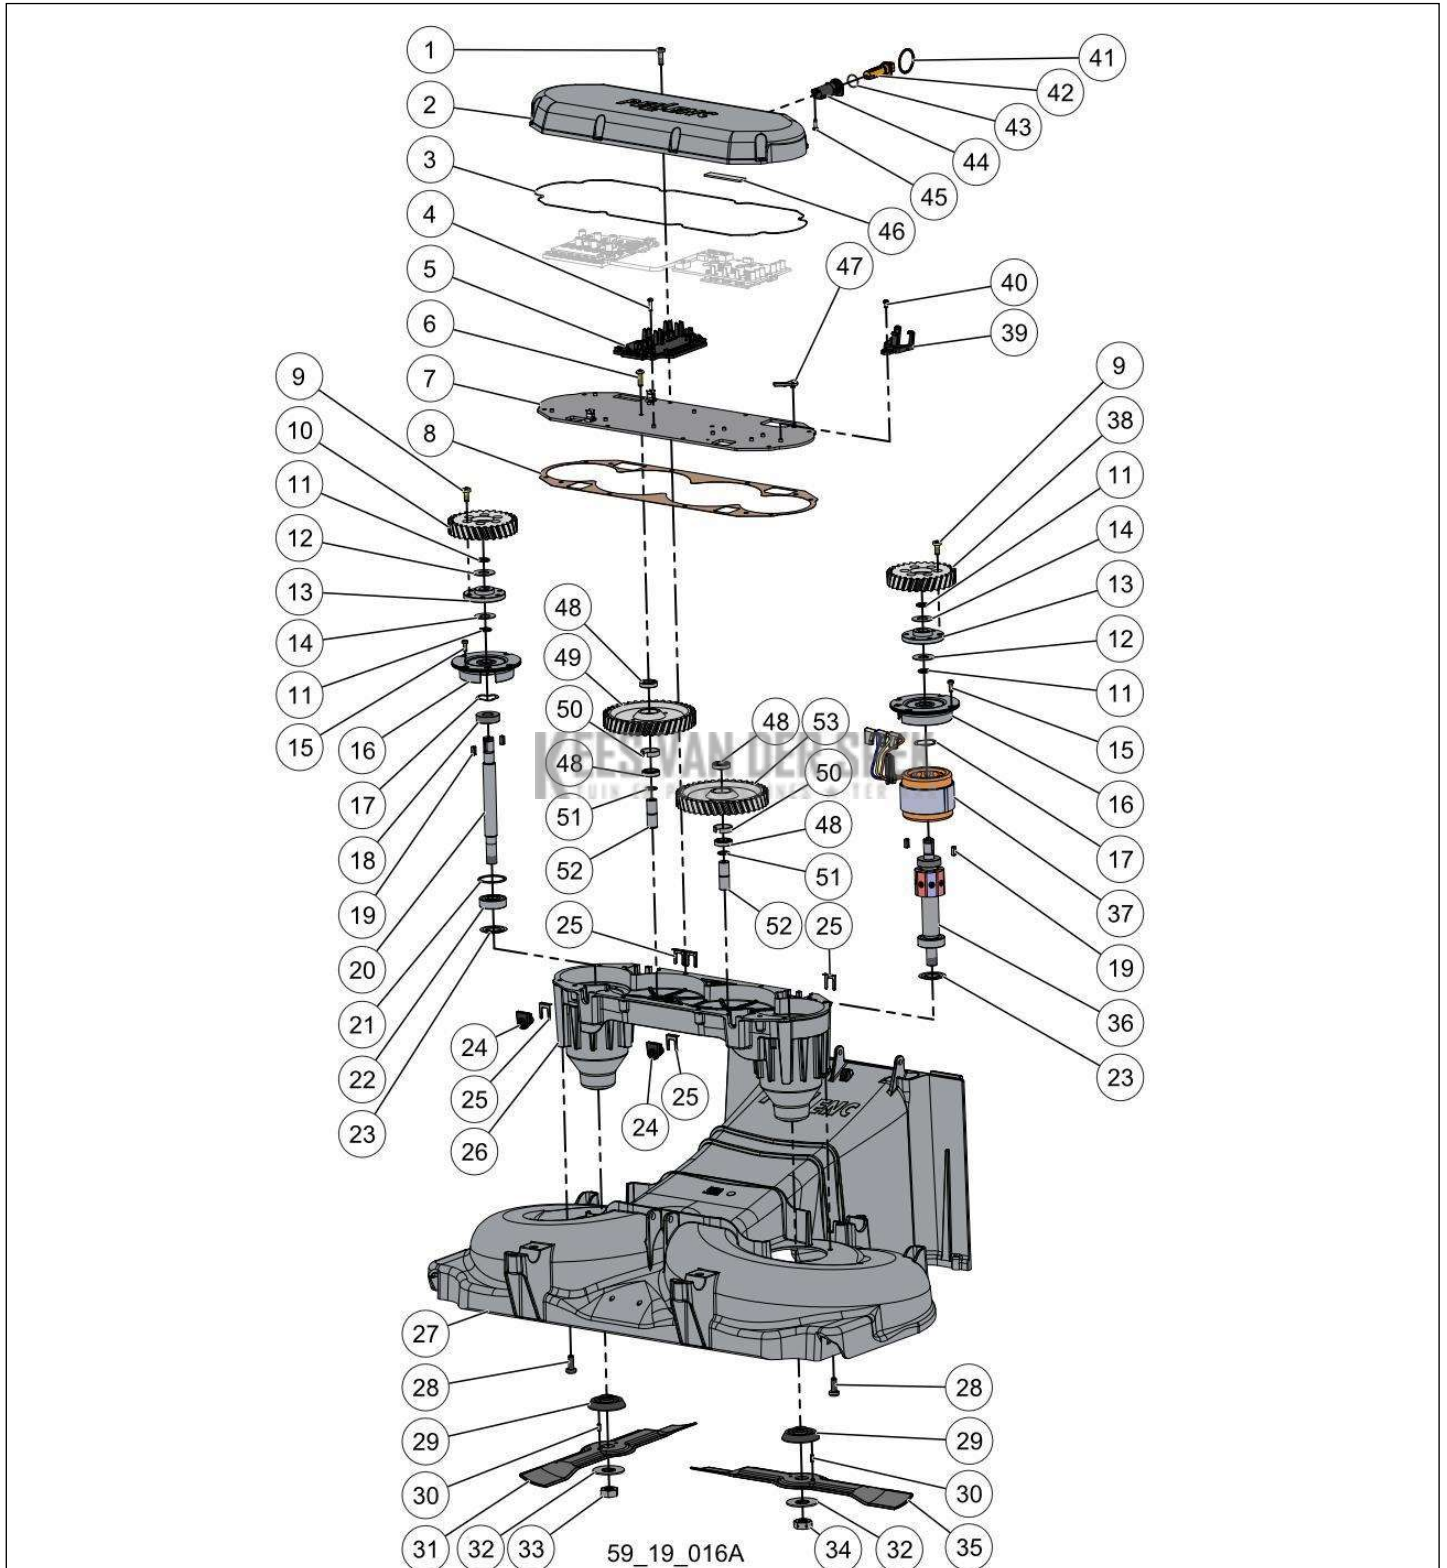

**KEES VAN DER SPEK**  
TUIN EN PARKMACHINES \* TER AAR

Vervangonderdelen *Mechanisch*

nr.	Artikelnummer	Beschrijving	Hoe	Opmerkingen
1	121565		8	
2	141544		1	
3	106238		1	
4	145465		2	
5	141551		1	
6	73850		2	
7	143865		1	
8	120353		1	
9	73845		12	KIT D
10	138071		1	KIT D
11	76715		4	KIT B, C, D
12	121598		2	KIT D
13	122985		2	KIT D
14	121566		2	KIT D
15	73191		8	
16	120350		2	
17	106816		2	KIT B, C
18	74673		2	KIT C
19	121567		4	KIT B, C, D
20	121291		1	KIT C
21	21222		1	KIT C
22	121571		2	KIT C
23	121600		2	KIT B, C
24	132209		2	
25	132409		5	
26	132265		1	
27	119583		1	
28	125018		6	
29	142110		2	
30	121934		4	KIT A
31	121234		1	KIT A
32	126763		2	KIT A
33	125313		1	KIT A
34	125312		1	KIT A
35	121235		1	KIT A
36	120823		1	KIT B
37	132266		1	
38	138072		1	KIT D
39	147558		1	
40	132308		1	
41	126610		1	
42	123023		1	
43	123200		1	
44	123024		1	
45	64861		1	
46	121294		1	
47	136868		1	