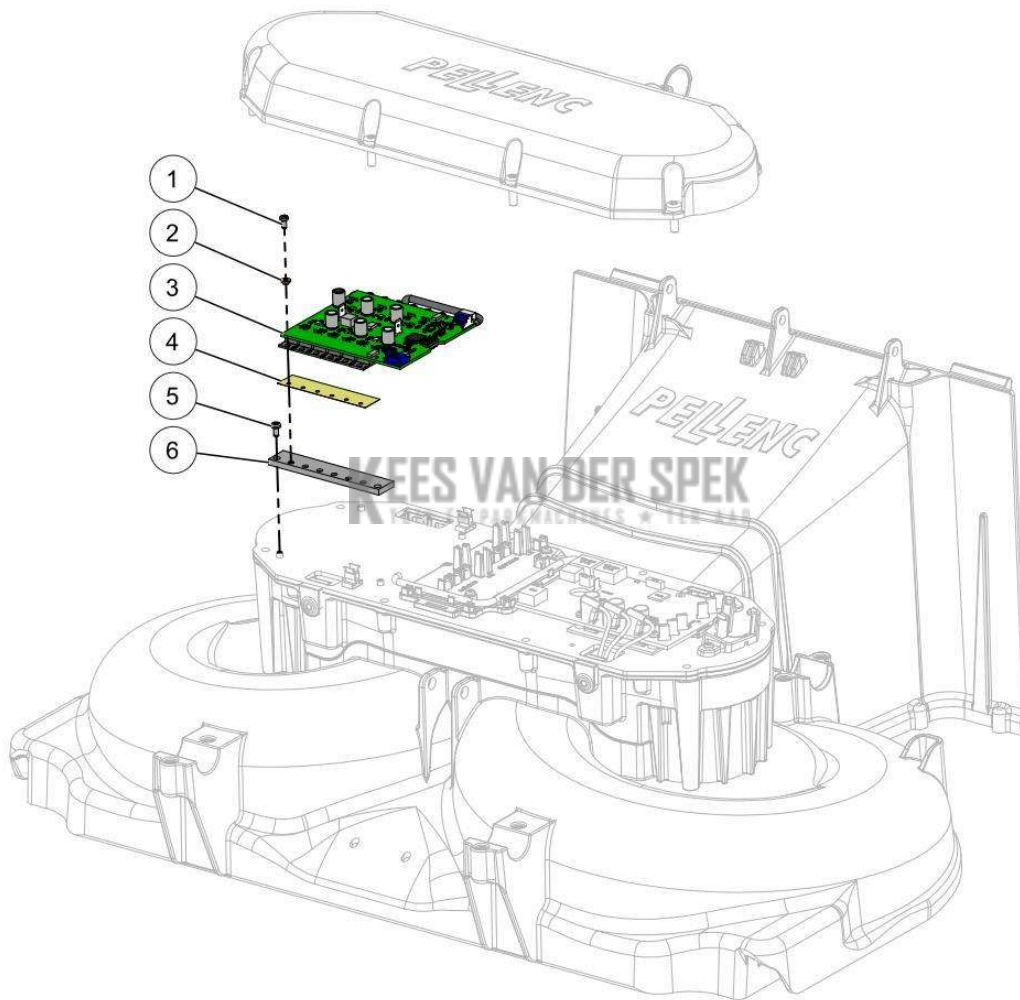

59_19_006A

PELLENC 57220 - RASION 2 SMART / 57220 - RASION 2 SMART - 2020 /
WIELKAART

nr.	Artikelnumme	Beschrijving	Hoe	Opmerkingen
1	105481		12	
2	141555		12	
3	141594		1	KIT A
4	141556		2	
5	132308		4	
6	141554		2	
7	146528	THERM. SMEER HY880 (1G)	1	KIT A
A	144983	KIT WIELKAART RASION2	1	

KEES VAN DER SPEK
TUIN EN PARKMACHINES * TER AAR