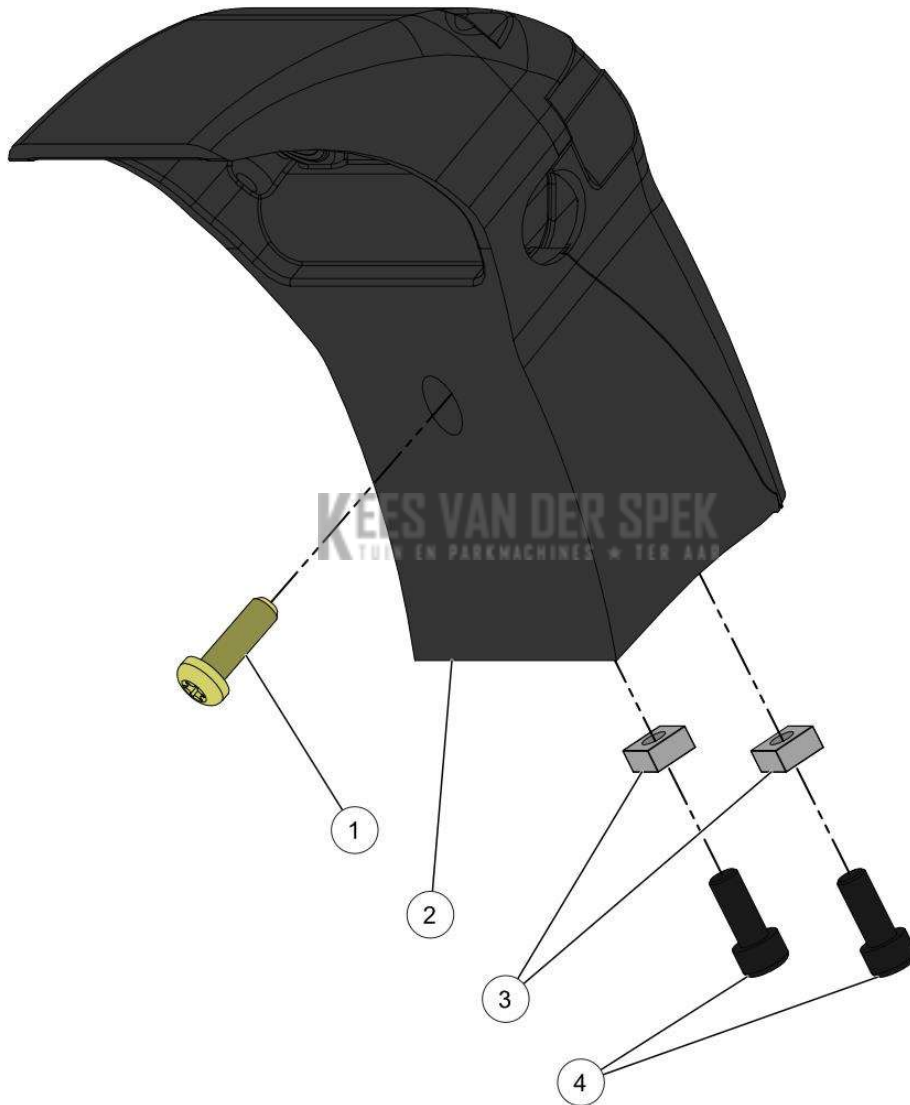

Vervangonderdelen *Elektrisch*

59_19_010B

nr.	Artikelnumme	Beschrijving	Hoe	Opmerkingen
1	73842	SCHROEF DELTA PT WN5452 50X16	1	KIT A
2	149815		1	KIT A*
3	132412		2	KIT A
4	116740	SCHROEF CXC M5-12	2	KIT A
A	144985	KIT OPTIE ICC RASION2	1