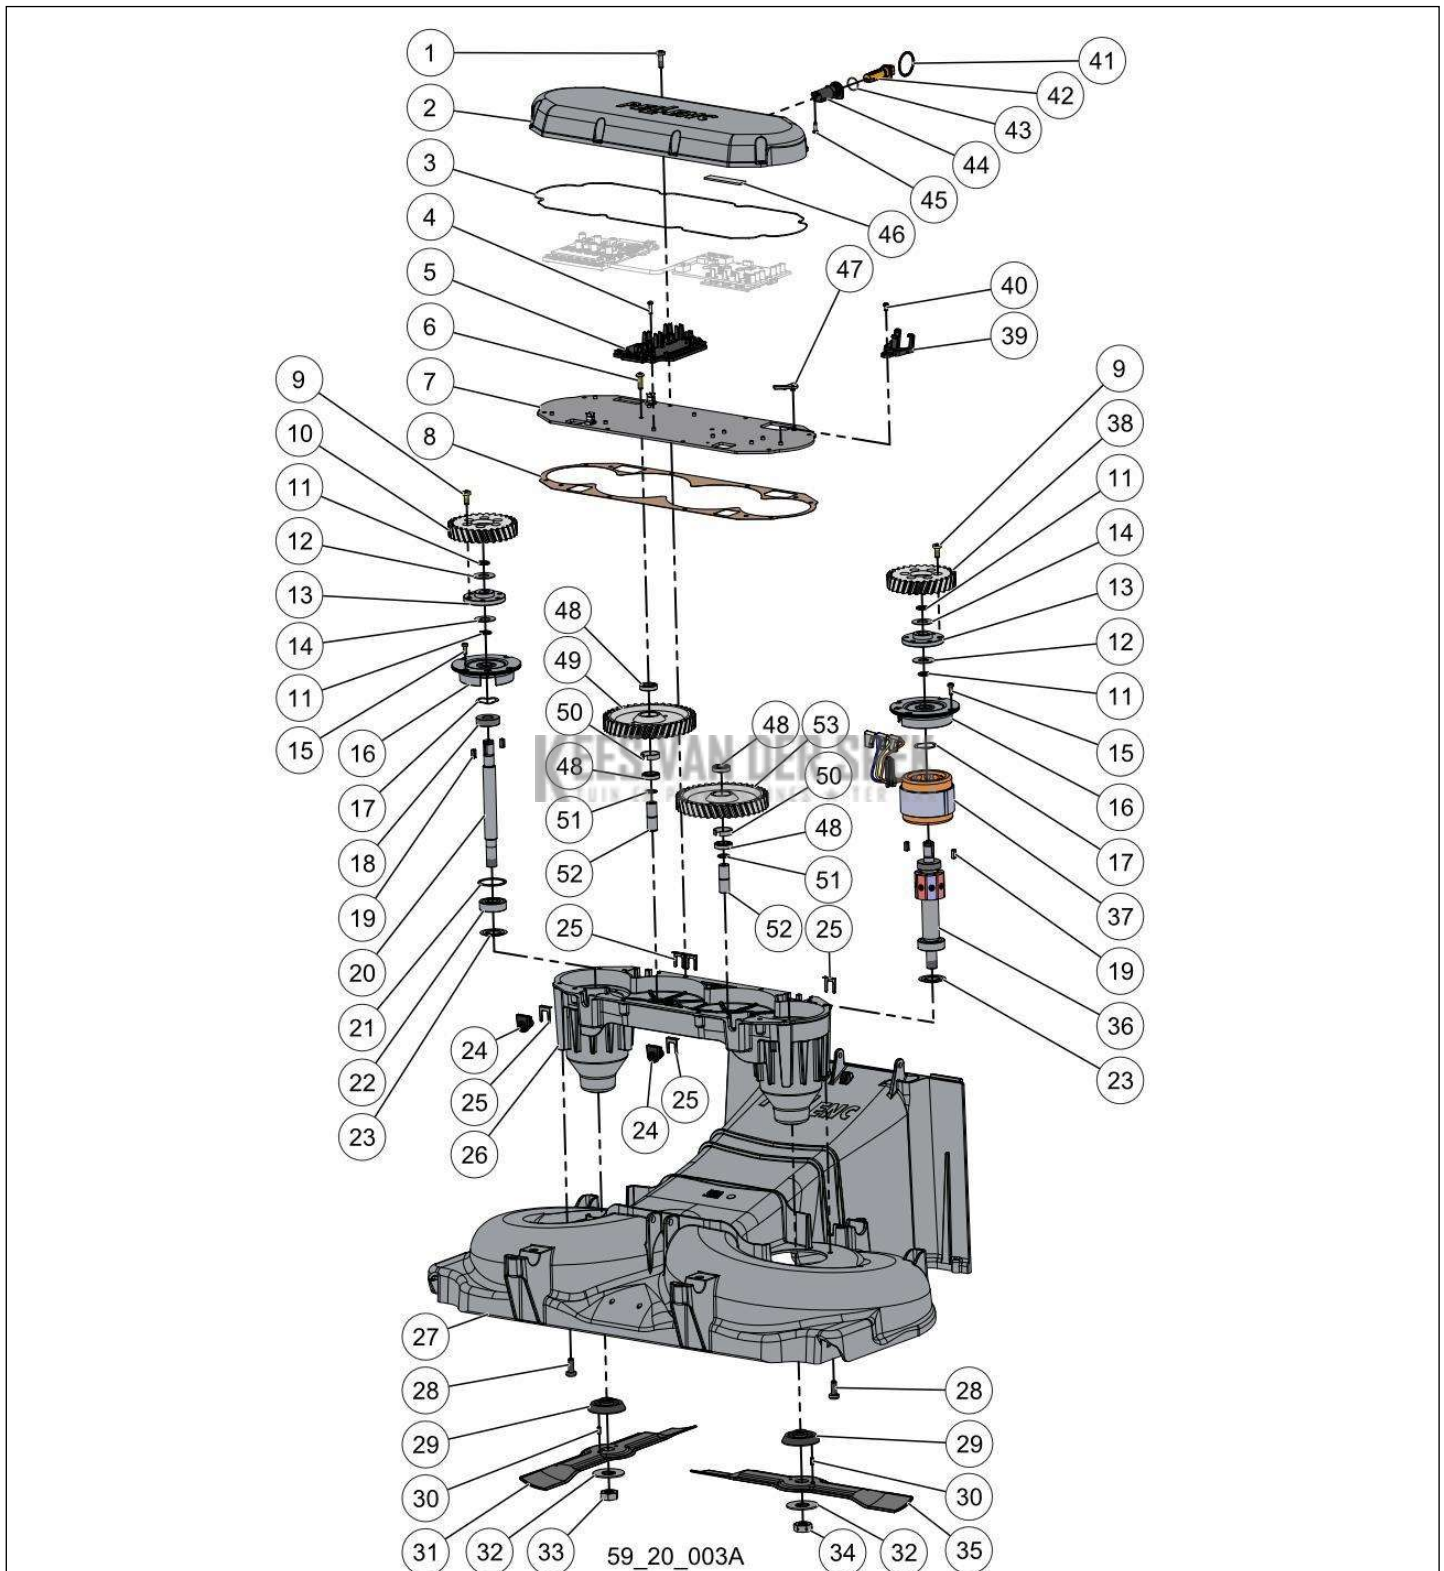

Vervangonderdelen *Mechanisch*

nr.	Artikelnummer	Beschrijving	Hoe	Opmerkingen
1	121565		8	
2	141544	GIETIJZEREN DEKSEL UDC RASION2	1	
3	106238		1	
4	145465		2	
5	141551	HOUDER KABELGELEIDER RASION2	1	
6	73850	SCHROEF CBTC M5-16 Z (AANT. 20)	2	
7	143865		1	
8	120353	VLAKKE VERBINDING BEHUIZING	1	
9	73845	SCHROEF ALTRACS WN5152 50X12	12	KIT D*
10	138071		1	KIT D*
11	76715	VERSTERKTE BORGVEER AS 12X1.5	4	KIT B, C, D*
12	121598	VLAKKE RING 12-26-1	2	KIT D*
13	122985		2	KIT D*
14	121566	BELLEVILLE RING 12-25-0.7	2	KIT D*
15	154027	VIS CX M4-10 Z TETE BASSE	8	
16	120350	DEKSEL HOUDER RLT ACHTERKANT	2	
17	106816	ELASTISCHE RING EXD	2	KIT B, C*
18	74673		2	KIT C*
19	121567	SLEUTEL VORM B 4-4-10	4	KIT B, C, D*
20	121291		1	KIT C*
21	21222		1	KIT C*
22	121571	LAGER AFGESLOTEN AS MES RASION	2	KIT C*
23	121600	NILOS RING 6201JV	2	KIT B, C*
24	132209	DOORVOERHULS UDC RASION 2017	2	
25	132409	BEVESTIGING DOORVOERHULS UDC	5	
26	132265	AANDRIJVING UDC UITGERUST	1	
27	119583	HOOFDBEHUIZING UDC	1	
28	125018		6	
29	142110	STEUN MES RASION 2	2	
30	121934	SPIRAALPEN 4-8 INOX (HOEV. 10)	4	KIT A*
31	121234		1	KIT A*
32	126763	VEERING SPE. BEVEST. CTX RASION	2	KIT A*
33	125313	BEVESTIGINGSMOER MES RECHTS	1	KIT A*
34	125312	BEVESTIGINGSMOER MES LINKS	1	KIT A*
35	121235		1	KIT A*
36	120823		1	KIT B*
37	132266	STATOR UITGERUST RASION 2017	1	
38	138072		1	KIT D*
39	147558		1	
40	132308		1	
41	126610		1	
42	123023		1	KIT E*
43	123200		1	
44	123024	BESCHERMHOES	1	
45	64861	SCHROEF ALTRACS WN5152 30X10	1	
46	121294	GAP PAD CAPA UDC	1	
47	136868	DRAADBESCHERMING	1