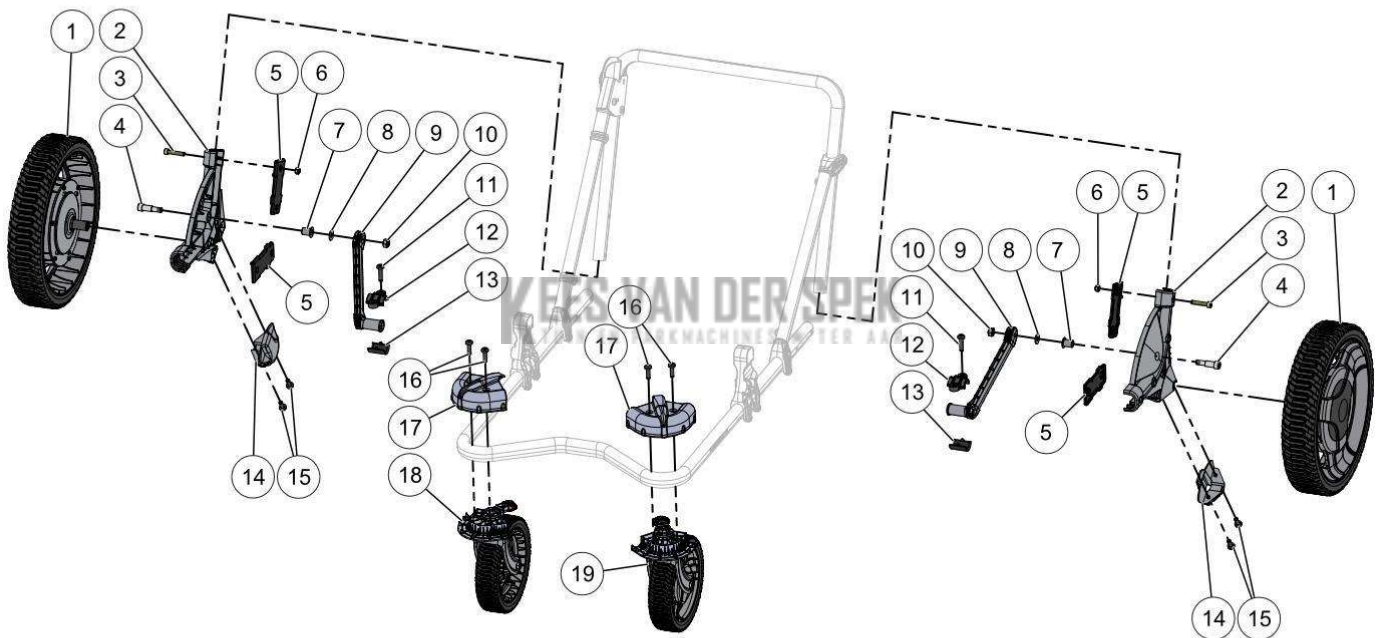

59_19_012A

nr.	Artikelnumme	Beschrijving	Hoe	Opmerkingen
1	141081		2	
2	141054	WIELHOUDER RASION2	2	
3	121621		8	
4	141046		2	KIT C
5	141056	ASDOP ACHTERWIEL RASION2	4	
6	52625		8	
7	141049	LAGER IGUS GFM-1012-15	2	
8	06040		2	
9	147510		2	KIT C
10	50346		2	
11	132307		4	
12	141116		2	KIT C
13	141117		2	KIT C
14	141055	BEUGELHOUDER ACHTERWIEL	2	
15	125018		4	
16	141078		4	Kit A, B
17	141066		2	Kit A, B
18	147451		1	Kit A
19	147452		1	Kit B
A	148051	KIT VOORWIEL RECHTS	1	
B	148052	KIT VOORWIEL LINKS	1	
C	148050	KIT STANG RASION 2	1	

KEES VAN DER SPEK
TOEGELIJDEN EN VERBODEN TOEGELIJDEN • TER AAN