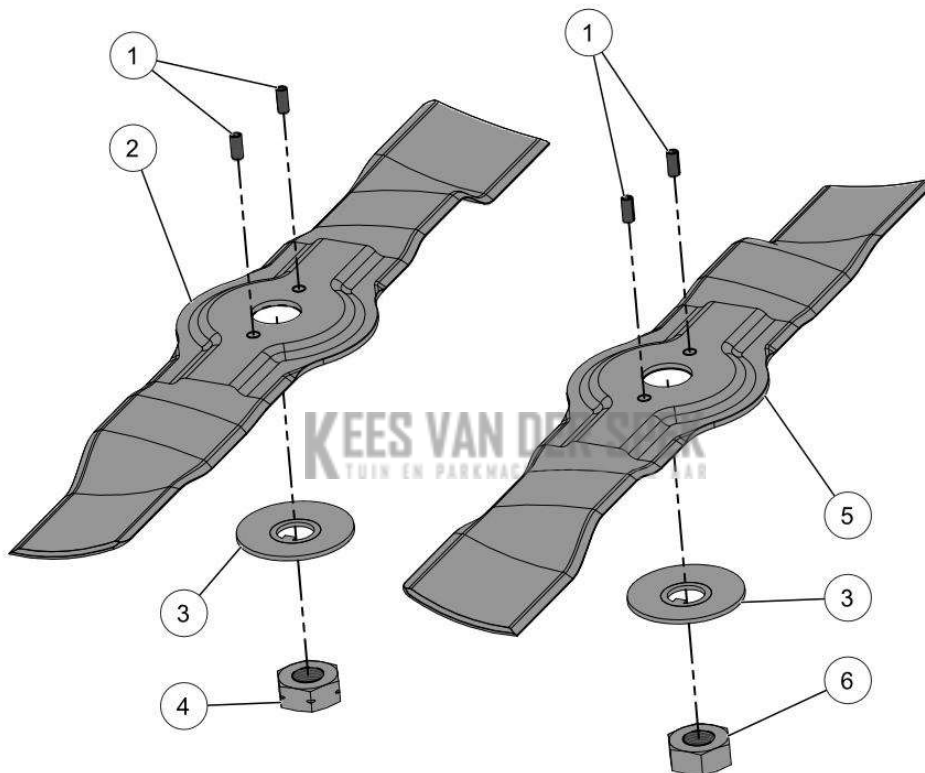

59_19_022A

nr.	Artikelnumme	Beschrijving	Hoe	Opmerkingen
1	121934	SPIRAALPEN 4-8 INOX (HOEV. 10)	4	KIT A
2	131072		1	KIT A
3	126763	VEERRING SPE. BEVEST. CTX RASION	2	KIT A
4	125312	BEVESTIGINGSMOER MES LINKS	1	KIT A
5	131071		1	KIT A
6	125313	BEVESTIGINGSMOER MES RECHTS	1	KIT A
A	134104	RASION MULCHING BLADES KIT	1