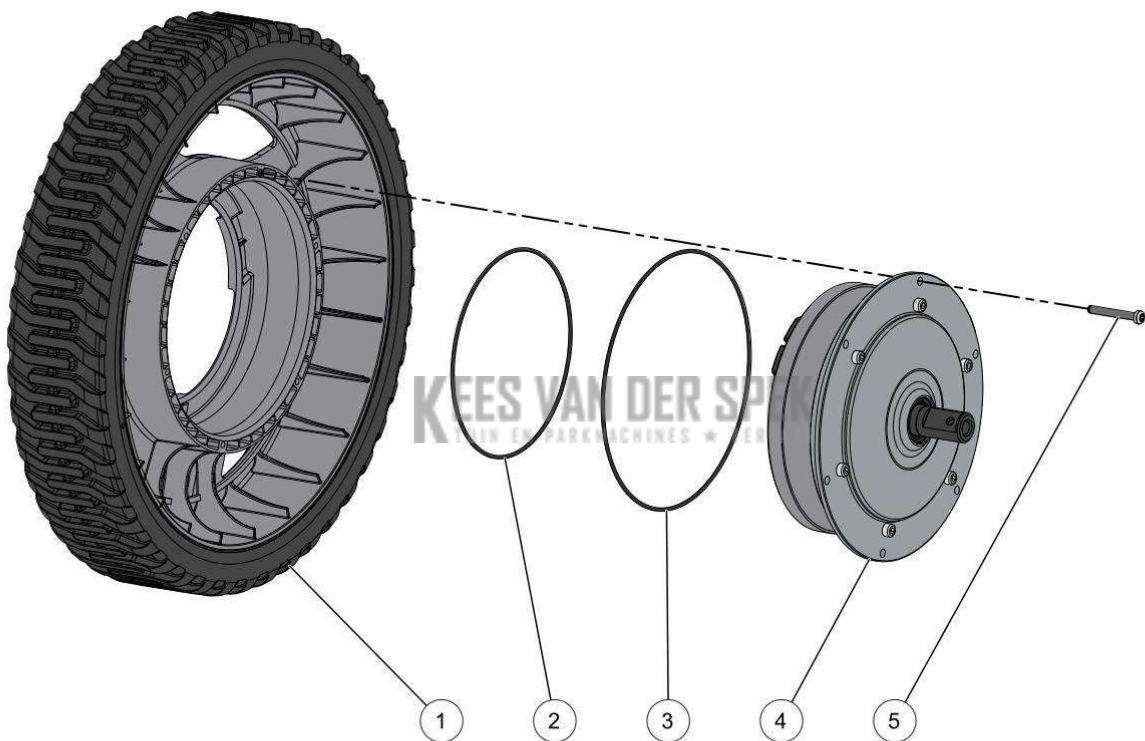

59_19_008A

PELENC 57220 - RASION 2 SMART / 57220 - RASION 2 SMART - 2020 /
ACHTERWIELEN

nr.	Artikelnumme	Beschrijving	Hoe	Opmerkingen
1	142130	ACHTERWIEL RASION 2	1	
2	141645	O-RING Ø1.78X109MM	1	Kit A
3	141646	O-RING Ø1.78X136MM	1	Kit A
4	139590		1	Kit A
5	134801	SCHROEF DELTA PT WN5452 40-30 Z	6	Kit A
A	148053	KIT MOTOR ACHTERAAN + SCHROEF +	1	

KEES VAN DER SPEK
TUIN EN PARKMACHINES * TER AAR