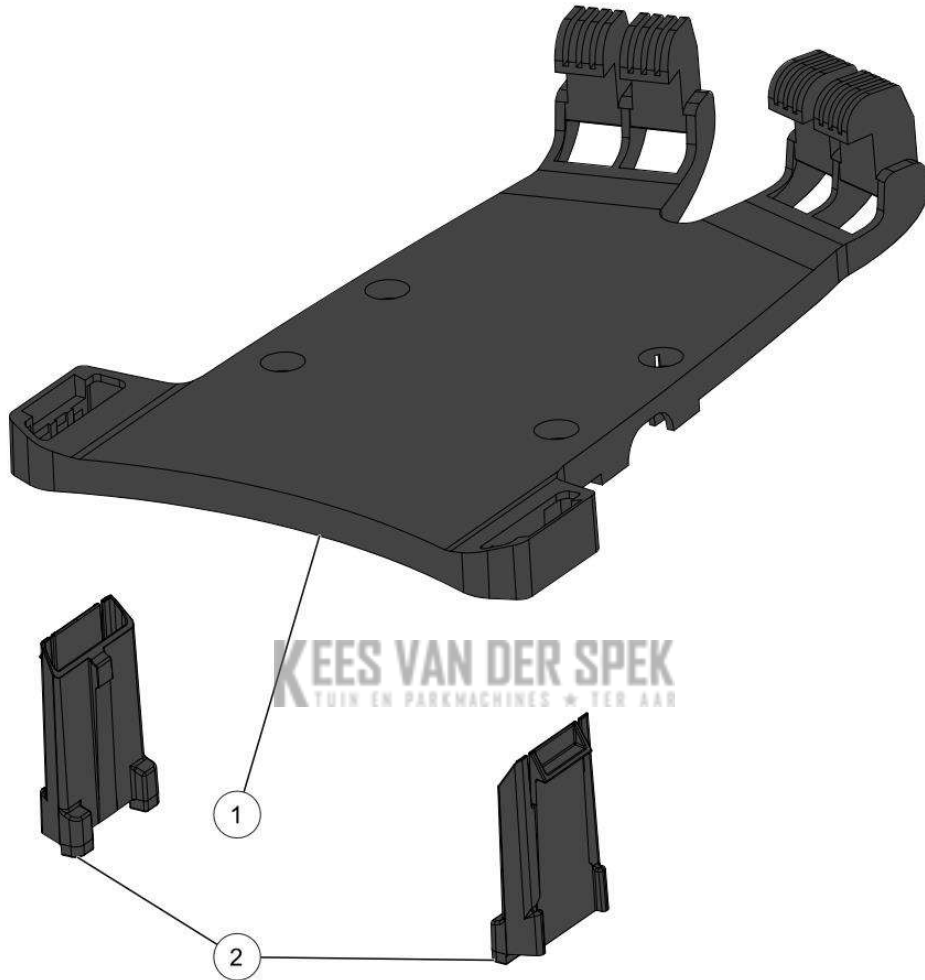

Vervangonderdelen *Medeplichtig*

59_19_020A

PELLENC 57220 - RASION 2 SMART / 57220 - RASION 2 SMART - 2020 /
STEUN ACCU 400

nr.	Artikelnumme	Beschrijving	Hoe	Opmerkingen
1	134789		1	KIT A
2	120391	HOUDER BATTERIJCLIP	2	KIT A
3	135599		1	KIT A
A	135162	KIT ACCUSTEUN 400	1	

KEES VAN DER SPEK
TUIN EN PARKMACHINES * TER AAR