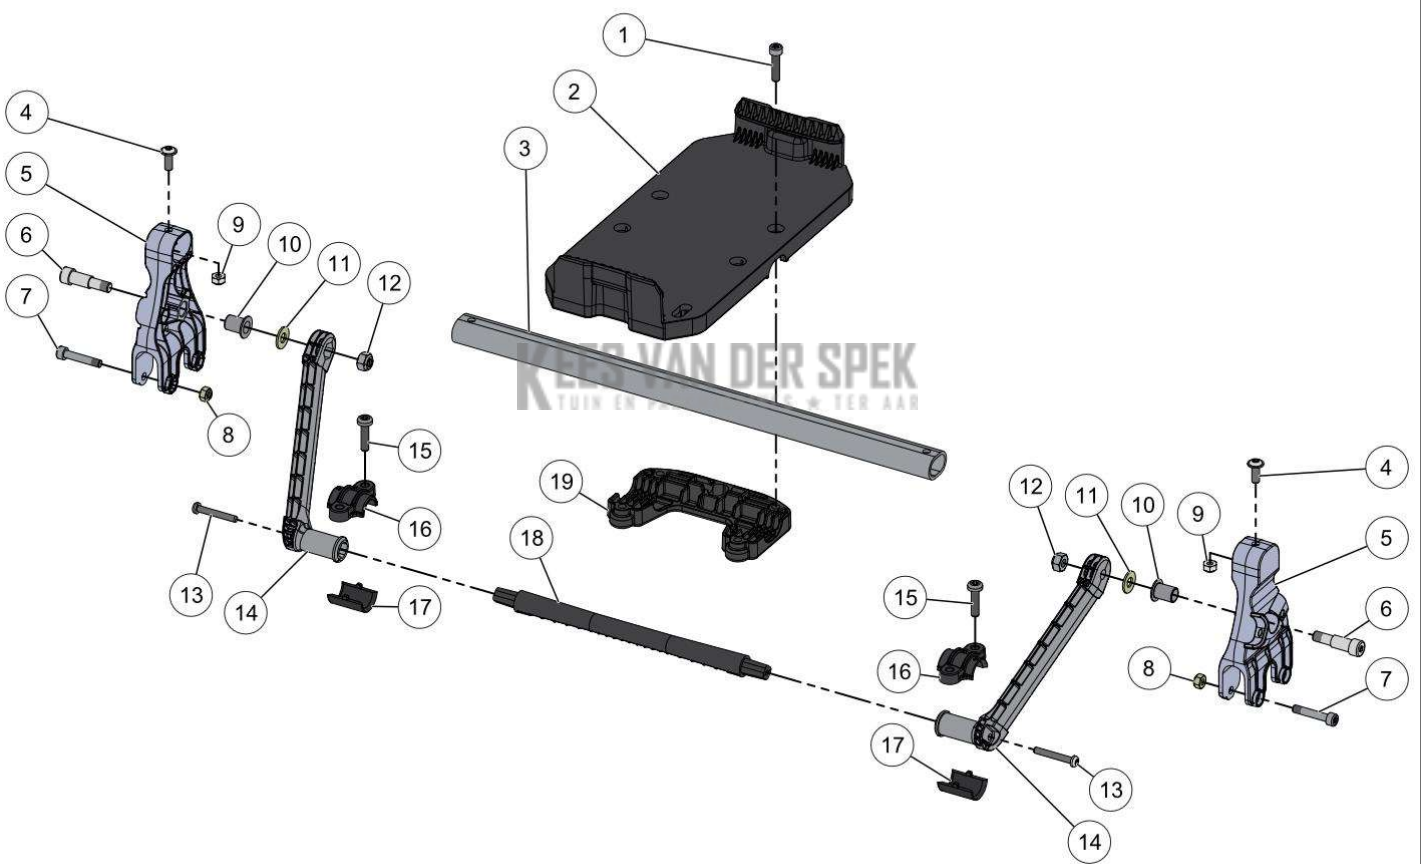

59_19_013A

nr.	Artikelnumme	Beschrijving	Hoe	Opmerkingen
1	132411	SCHROEF CX M6-25 CL8.8 Z	4	KIT B
2	132892		1	KIT B
3	120654	BUIS ACCUSTEUN CHASSIS	1	
4	141048		2	
5	141607	HOUDER BUIS ACCU RASION2	2	
6	141046		2	KIT A
7	126596		4	
8	52625		4	
9	03208		2	
10	141049	LAGER IGUS GFM-1012-15	2	
11	06040		2	
12	50346		2	
13	141062		2	
14	147510		2	KIT A
15	132307		4	
16	141116		2	KIT A
17	141117		2	KIT A
18	141047	VERSTERKINGSBALK STANG RASION2	1	
19	120397	HOUDER OPHANGING CHASSIS	1	KIT B
20	135597		1	KIT B
A	148050	KIT STANG RASION 2	1	
B	135161	KIT ACCUSTEUN 1500	1	

KEES VAN DER SPEK
TOEGELIJDEN VERBODEN TOEGELIJDEN