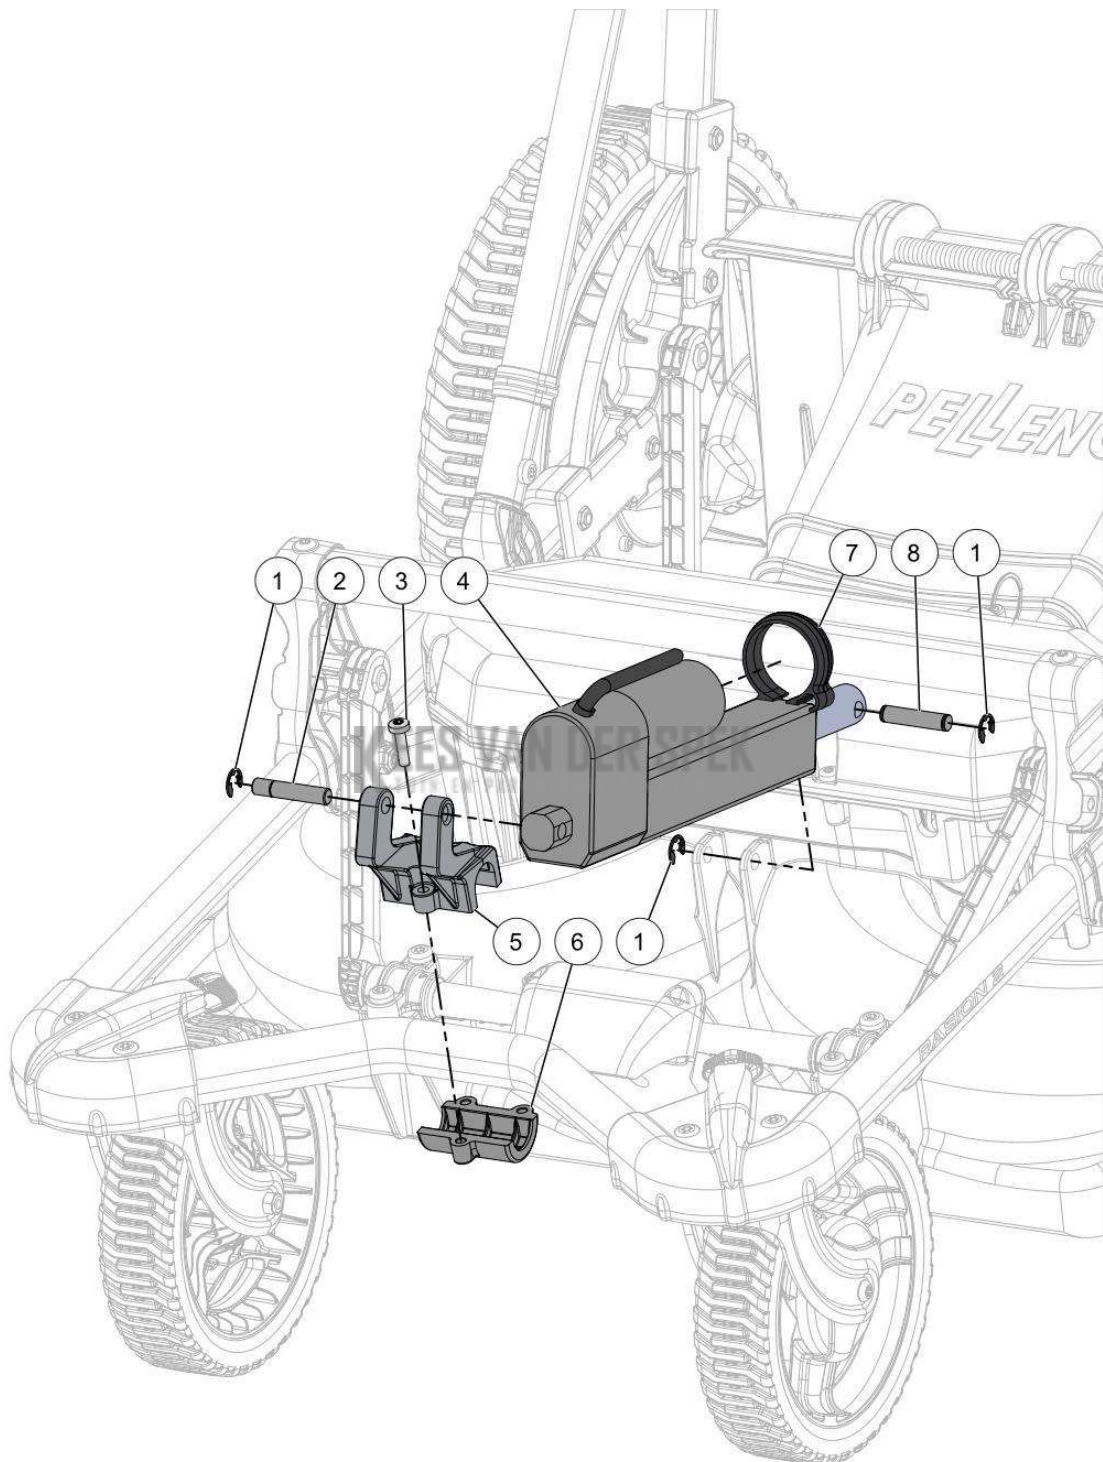

59_19_015A

PELENC 57220 - RASION 2 SMART / 57220 - RASION 2 SMART - 2020 /
HOOGTEREGELAAR

nr.	Artikelnumme	Beschrijving	Hoe	Opmerkingen
1	121569		3	
2	121297		1	
3	73853	SCHROEF ALTRACS WN5152 50X20	3	KIT A
4	142868	ELEKTRISCHE CILINDER 48 V-C=107MM	1	
5	143854		1	KIT A
6	120402		1	KIT A
7	132017		1	
8	121293		1	
A	148049	KIT CILINDERHOUDER RASION 2	1	

KEES VAN DER SPEK
TUIN EN PARKMACHINES * TER AAR