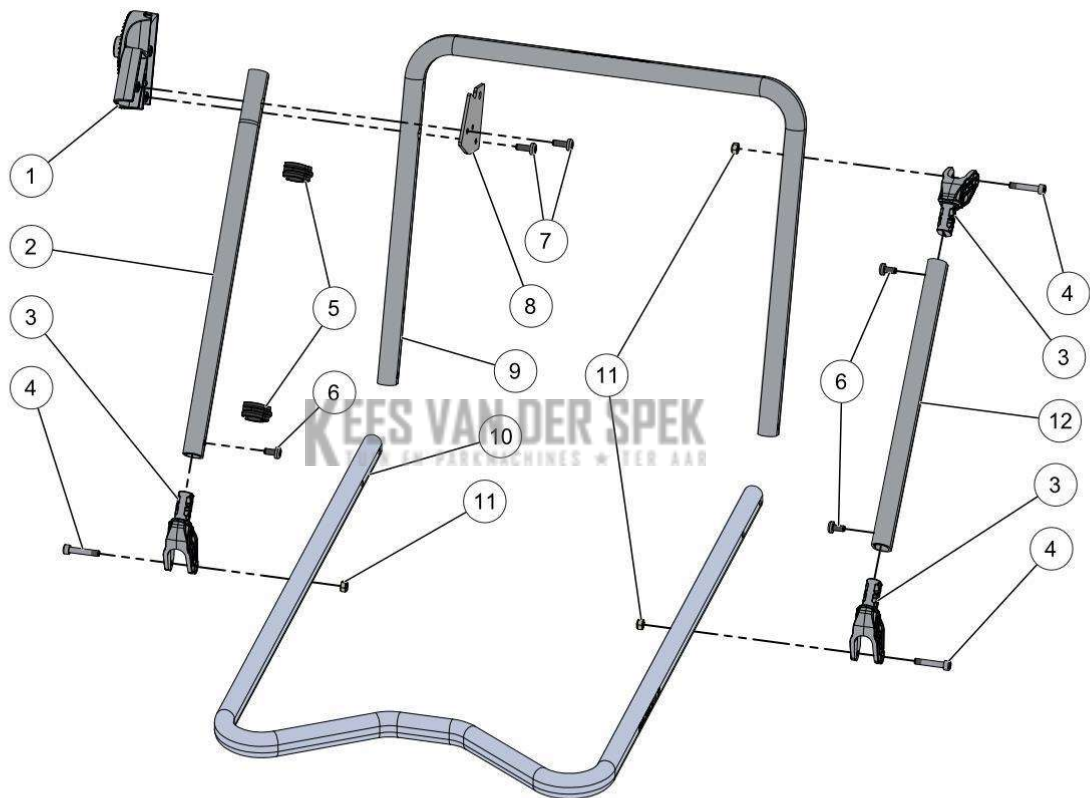

Website www.pellenc.com

PELENC 57220 - RASION 2 SMART / 57220 - RASION 2 SMART - 2020 /
ASSEMBLAGE CHASSIS

Vervangonderdelen *Mechanisch*

59_19_014A

PELENC 57220 - RASION 2 SMART / 57220 - RASION 2 SMART - 2020 /
ASSEMBLAGE CHASSIS