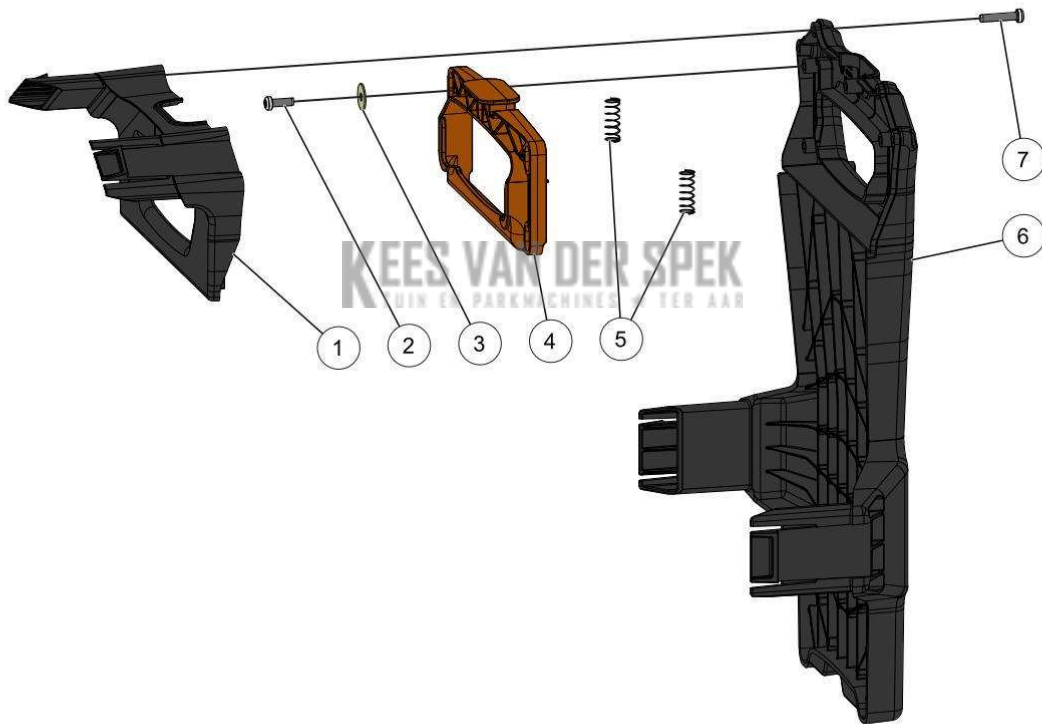

Vervangonderdelen *Medeplichtig*

53_19_015A

nr.	Artikelnumme	Beschrijving	Hoe	Opmerkingen
1	139092		1	KIT A
2	73848	SCHROEF DELTA PT WN5452 40X12	2	KIT A
3	17137		2	KIT A
4	131852		1	KIT A
5	131853		2	KIT A
6	139093		1	KIT A
7	131837	LOT VAN 20 DELTA PT SCHROEVEN	7	KIT A
A	139091	ADAPTERPLAAT ACCU 700-1100	1