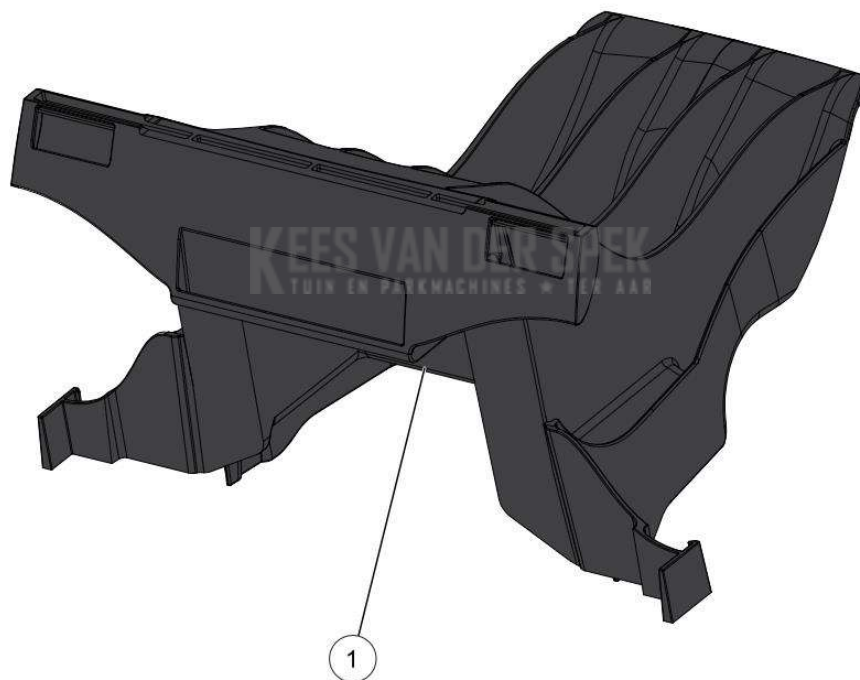

Vervangonderdelen *Medeplichtig*

59_19_021A

PELLENC 57220 - RASION 2 SMART / 57220 - RASION 2 SMART - 2020 /
MULCHING KIT

nr.	Artikelnumme	Beschrijving	Hoe	Opmerkingen
1	129704		1	KIT A
2	131332		1	KIT A
A	120271		1	VENDU EN MATERIEL / SOLD AS MACHINE ref 57154*

KEES VAN DER SPEK
TUIN EN PARKMACHINES * TER AAR