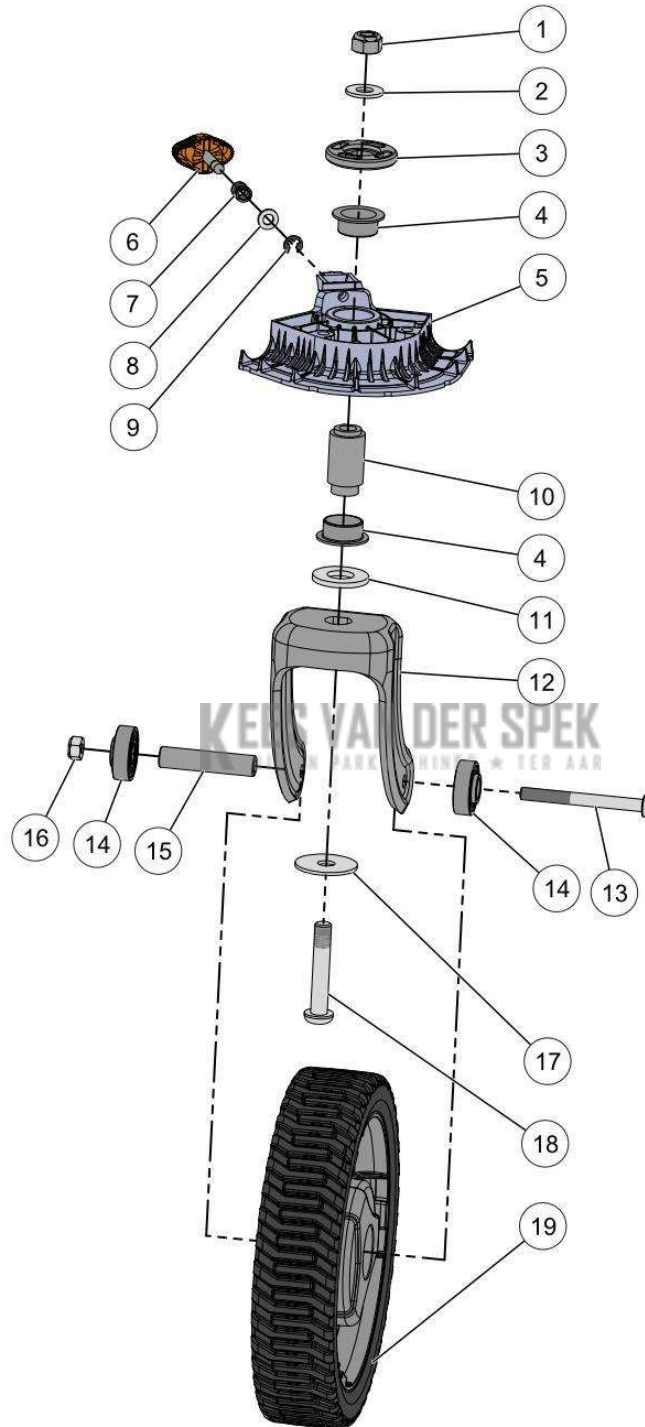

PELENC 57220 - RASION 2 SMART / 57220 - RASION 2 SMART - 2020 /
VOORWIEL LINKS

Vervangonderdelen *Mechanisch*

59_19_009A

nr.	Artikelnumme	Beschrijving	Hoe	Opmerkingen
1	50346		1	KIT A
2	06040		1	KIT A
3	141071		1	KIT A
4	141075		2	KIT A
5	141067		1	KIT A
6	141072	VERGR. KNOP VOORWIEL RASION2	1	KIT A
7	141076	DRUKVEER VOORWIEL RASION2	1	KIT A
8	02264		1	KIT A
9	109144		1	KIT A
10	141070		1	KIT A
11	08106		1	KIT A
12	147450		1	KIT A
13	141077		1	KIT A
14	139588		2	KIT A
15	141074		1	KIT A
16	52625		1	KIT A
17	09072		1	KIT A
18	141089		1	KIT A
19	147447		1	KIT A
A	148052	KIT VOORWIEL LINKS	1	

KEES VAN DER SPEK
TUIN EN PARKMACHINES * TER AAR