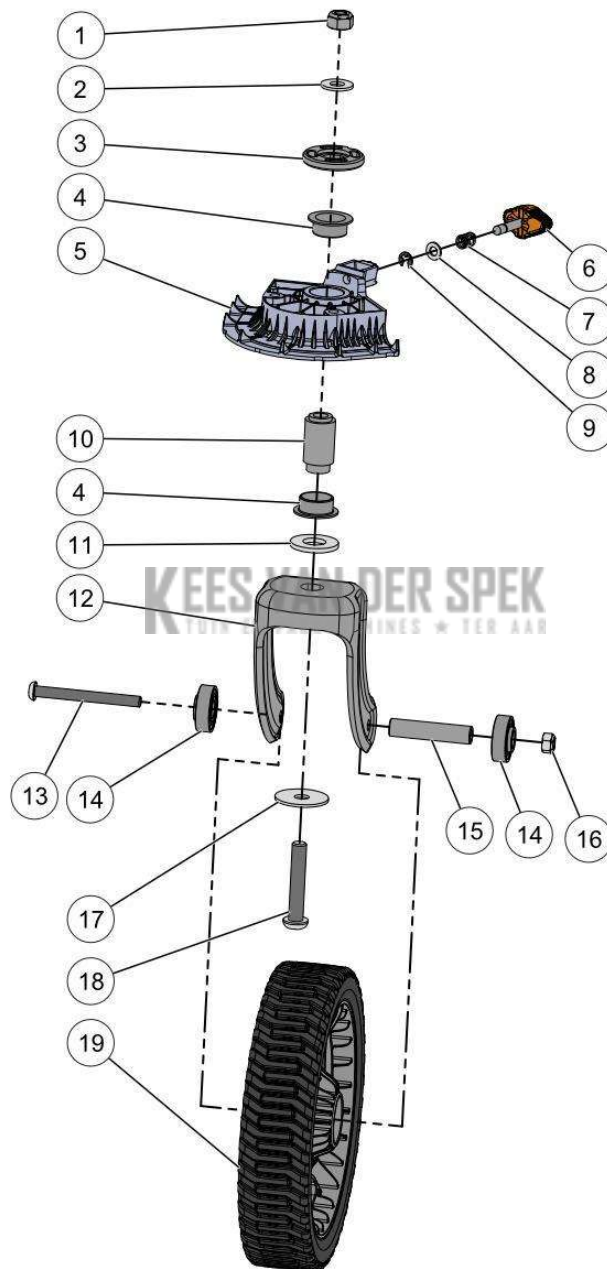

59_19_001A

nr.	Artikelnumme	Beschrijving	Hoe	Opmerkingen
1	50346		1	KIT A
2	06040		1	KIT A
3	141071		1	KIT A
4	141075		2	KIT A
5	141067		1	KIT A
6	141072	VERGR. KNOP VOORWIEL RASION2	1	KIT A
7	141076	DRUKVEER VOORWIEL RASION2	1	KIT A
8	02264		1	KIT A
9	109144		1	KIT A
10	141070		1	KIT A
11	08106		1	KIT A
12	147450		1	KIT A
13	141077		1	KIT A
14	139588		2	KIT A
15	141074		1	KIT A
16	52625		1	KIT A
17	09072		1	KIT A
18	141089		1	KIT A
19	147447		1	KIT A
A	148051	KIT VOORWIEL RECHTS	1	

KEES VAN DER SPEK
TUIN EN PARKMACHINES * TER AAR