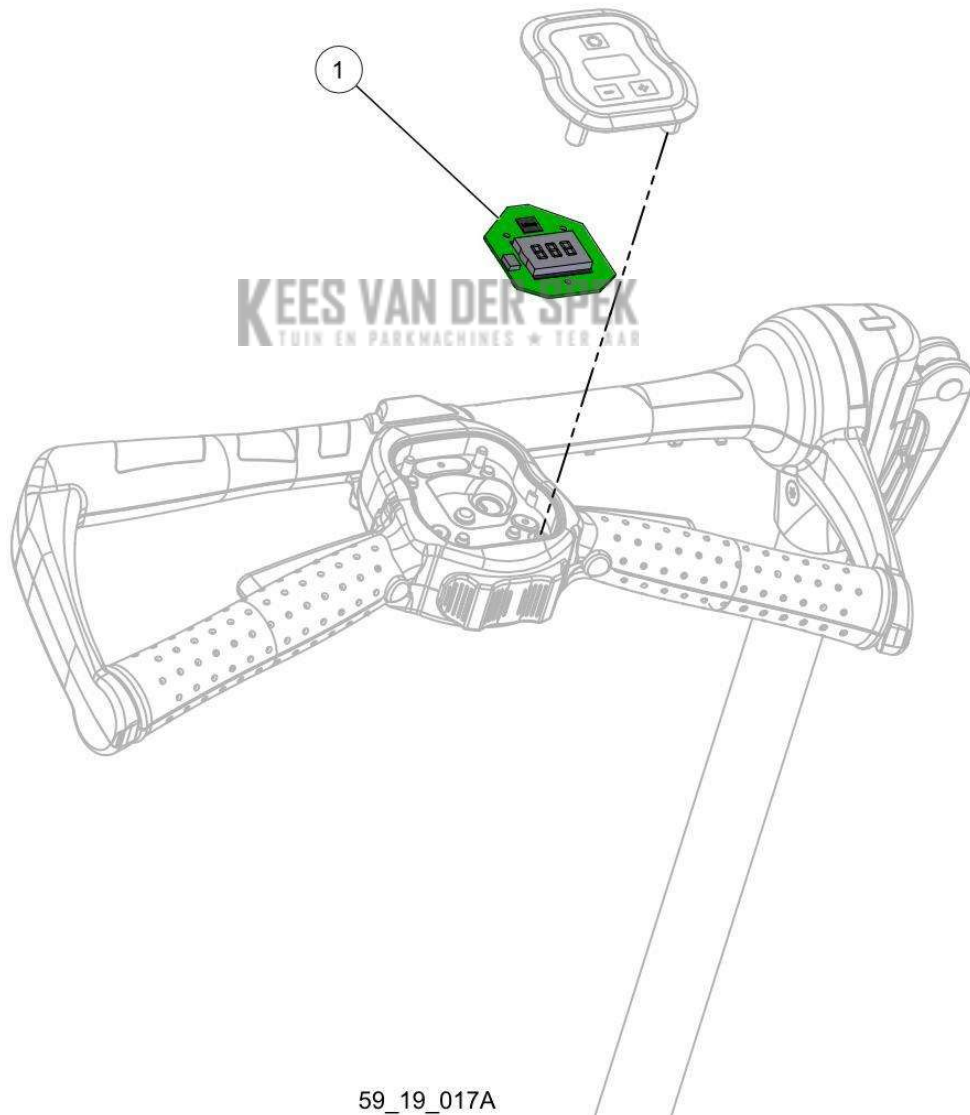

PELENC 57220 - RASION 2 SMART / 57220 - RASION 2 SMART - 2020 /
VETTEN OEP - 1

nr.	Artikelnumme	Beschrijving	Hoe	Opmerkingen
1	149789	VET FUCHS ECO NAVULLING 400 G	1	REDUCTEUR SECATEURS / OLIVIUM*
2	84401	VET REDUCTOR GR190	1	REDUCTEUR SECATEURS / OLIVIUM*
3	140484	VET FUCHS HLT-2 NAVULLING 400 G	1	VIS A BILLES / ECROU A BILLES*
4	35749	SKIN PACK TUBE SMEERVET	1	VIS A BILLES / TETE DE COUPE / RENVOI D'ANGLE*
5	85125	VETPATROON G0102 400 G	1	REDUCTEUR BIELLE OLIVION / CULTIVION*
6	52649	SMEER BR2+ (400GR)	1	TETE OLIVIUM*
7	02168	LAGERVET (200 g)	1	ROULEMENTS A AIGUILLES*
8	02170	VET KOGELBOUTEN (400 g)	1	TETE DE COUPE*
9	80326	VETPATROON G2001 375 G	1	BIELLE OLIVION / CULTIVION*
10	116688	BLIK 5L BIOLOGISCHE OLIE	1	
11	68518	VETPOMP VOOR KETTINGGELEIDER	1	
12	115174	VETPATROON HELION 400G	1	
13	121633	SMEERMIDDEL / OPLOSMIDDEL BIO	1	
14	36649		1	
15	121596	CONTACTVET PLASTIC - METAAL (1 kg)	1	
16	146528	THERM. SMEER HY880 (1G)	1	
17	01223		1	
18	64635	SILICONENVRIJE THERMISCHE PASTA	1	CARTES ELECTRONIQUES*
19	05944		1	
20	02167		1	
21	111539		1	CONTACTS ELECTRIQUES*
22	140486	VET FUCHS ECO-402 NAVULLING 400 G	1	ROULEMENTS A AIGUILLES*
23	52649	SMEER BR2+ (400GR)	1	
24	02171	CONTACTSPRAY ELECTR. KF	1	

Vervangonderdelen *Elektrisch*