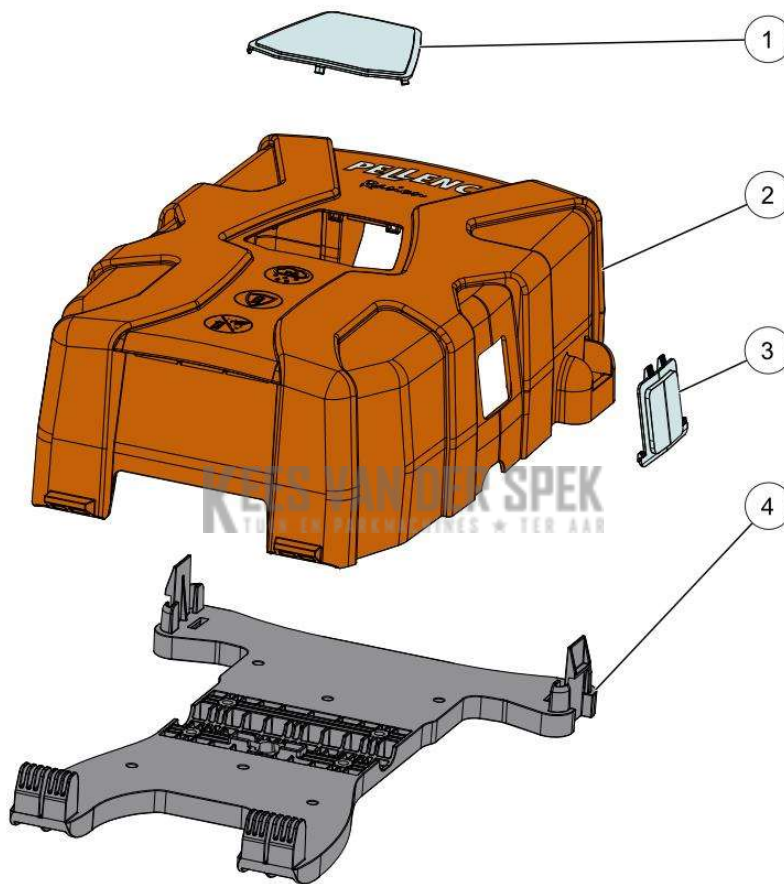

Vervangonderdelen *Medeplichtig*

59_19_019A

PELLENC 57220 - RASION 2 SMART / 57220 - RASION 2 SMART - 2020 /
ACCUBESCHERMING

nr.	Artikelnumme	Beschrijving	Hoe	Opmerkingen
1	135467		1	KIT A
2	135466		1	KIT A
3	135468		1	KIT A
4	135465		1	KIT A
A	135454	KIT BESCHERMKAP ACCU RASION	1	

KEES VAN DER SPEK
TUIN EN PARKMACHINES * TER AAR