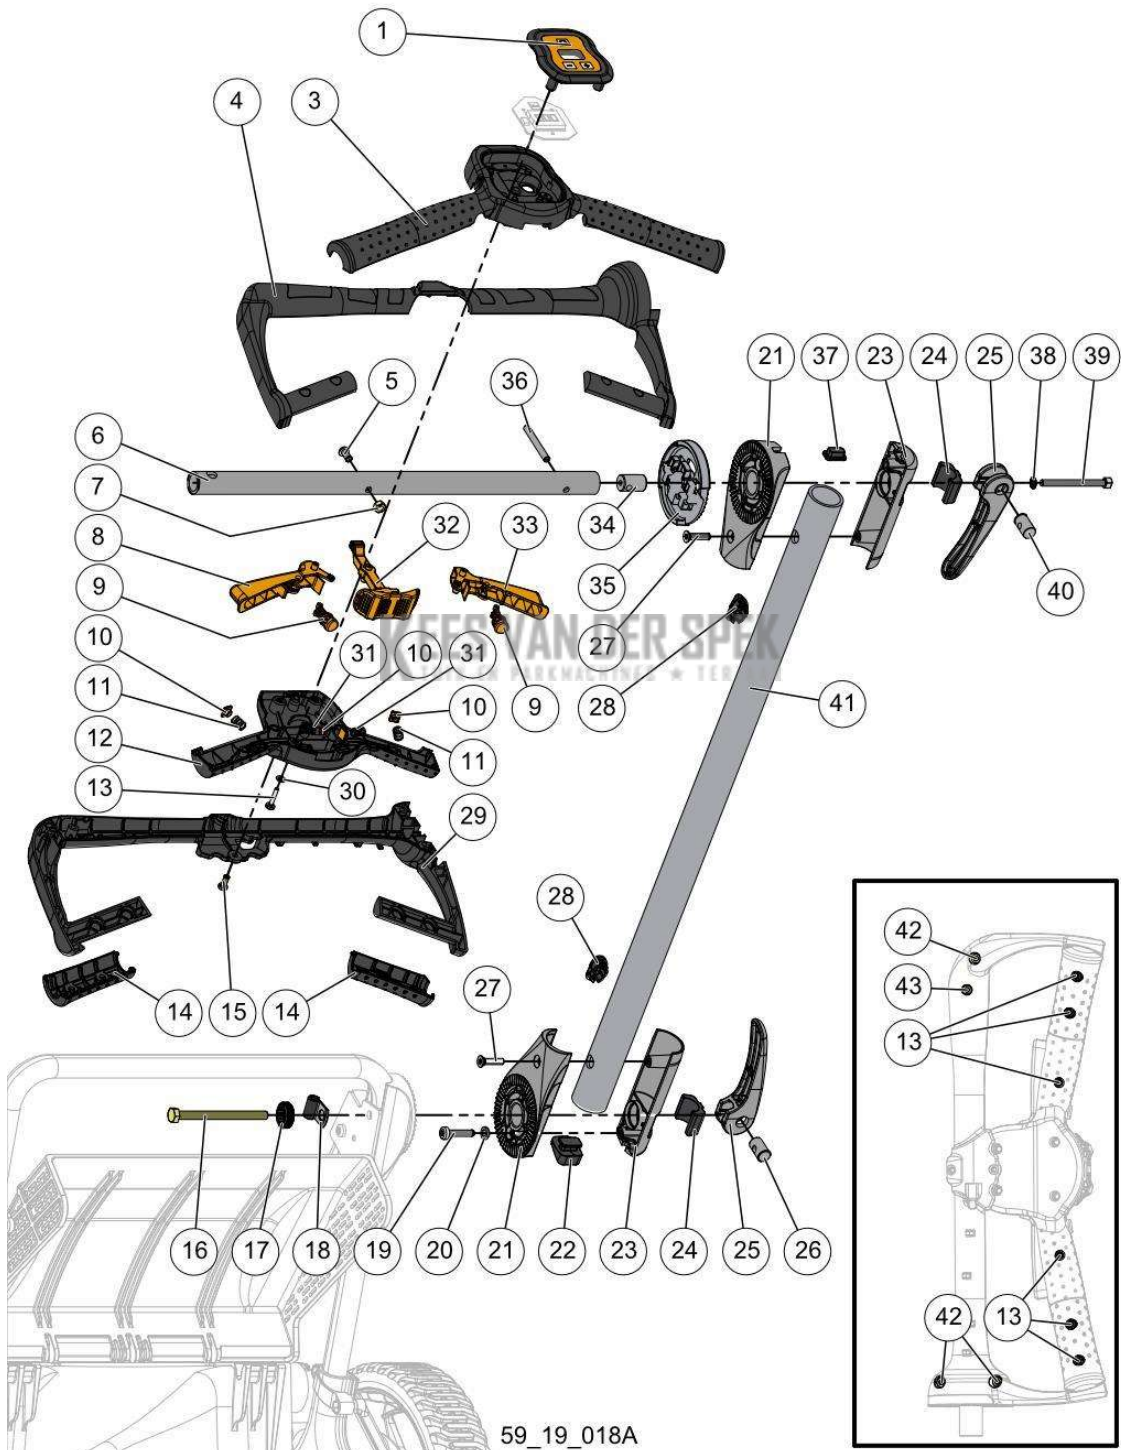

PELENC 57220 - RASION 2 SMART / 57220 - RASION 2 SMART - 2020 /
STUURSTANG

Vervangonderdelen *Mechanisch*

nr.	Artikelnummer	Beschrijving	Hoe	Opmerkingen
1	122624		1	
3	132401		1	
4	120367	HOUDER BOVENKANT HMI BOX	1	
5	07215		1	
6	120659		1	
7	09445		2	
8	126593		1	
9	120349		2	
10	120345		4	
11	121549		2	
12	120340		1	
13	84032	SCHROEF DELTA PT WN5452 50-20	11	
14	120343		2	
15	73849	SCHROEF DELTA PT WN5452 50X12	2	
16	06848		1	KIT B
17	127773		1	KIT B
18	20770		1	
19	125752		1	
20	123371		1	
21	148518	BUITENAS DUWSTANG MONO-ARM	2	
22	120370	DOP ONDERKANT BUIS DUWSTANG	1	
23	120371	VERBINDINGSAS BUIS DUWSTANG	2	
24	120455		2	KIT A, B
25	120374		2	KIT A, B
26	121281		1	KIT B
27	121550		3	
28	127728		2	KIT D*
29	120368	HOUDER ONDERKANT HMI BOX	1	
30	128314		4	
31	129210		2	
32	126592	POSITIEKNOP HMI GRASMAAIER	1	
33	126594		1	
34	121282		1	
35	120373	HOGE MOBIELE AS DUWSTANG EEN	1	
36	121548		1	
37	120369	DOP BOVENKANT BUIS DUWSTANG	1	
38	01017	RING SCHNORR 6 (AANT. 50)	1	KIT A
39	127749		1	KIT A
40	121280		1	KIT A
41	120660	VERTIKALE BUIS DUWSTANG SMART	1	
42	73842	SCHROEF DELTA PT WN5452 50X16	3	
43	121477	SCHROEF DELTA PT WN5452 50-25	1	
A	129109	KIT HENDEL BOVENAAN SMART	1	
B	129110	KIT HENDEL ONDERAAN SMART	1	
C	134272	KIT BEKABELING HMI SMART 2016 - V2	1	
D	125595	SET RASION CLIPS	1