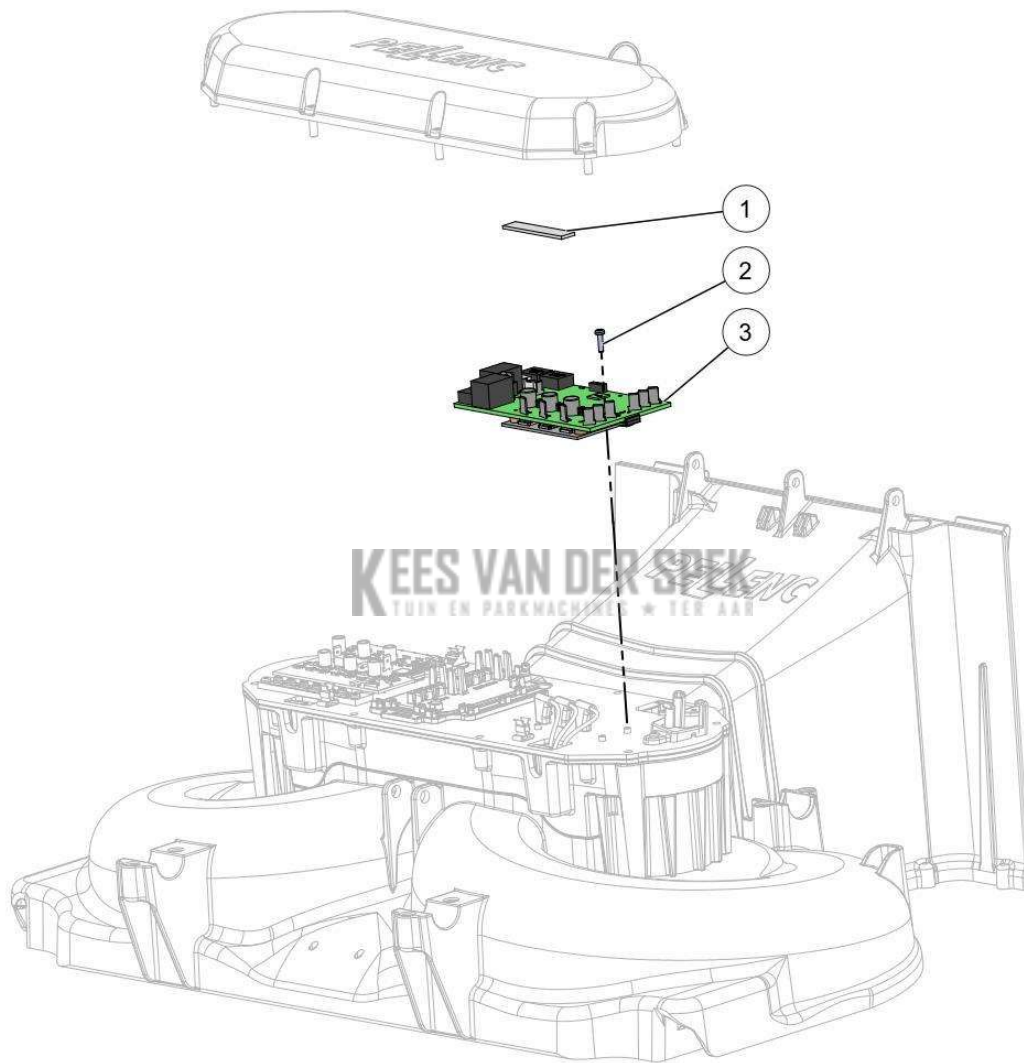

Vervangonderdelen *Elektrisch*

59_19_011A

PELLENC 57220 - RASION 2 SMART / 57220 - RASION 2 SMART - 2020 /
KAART SNIJ-UNIT

nr.	Artikelnumme	Beschrijving	Hoe	Opmerkingen
1	121294	GAP PAD CAPA UDC	1	KIT A
2	145465		4	KIT A
3	141546		1	KIT A
4	146528	THERM. SMEER HY880 (1G)	1	KIT A
5	141647	NETSNOER 1500 RASION 2	1	
A	144984	KIT KAART COUPE RASION2	1	KIT A

KEES VAN DER SPEK
TUIN EN PARKMACHINES * TER AAR