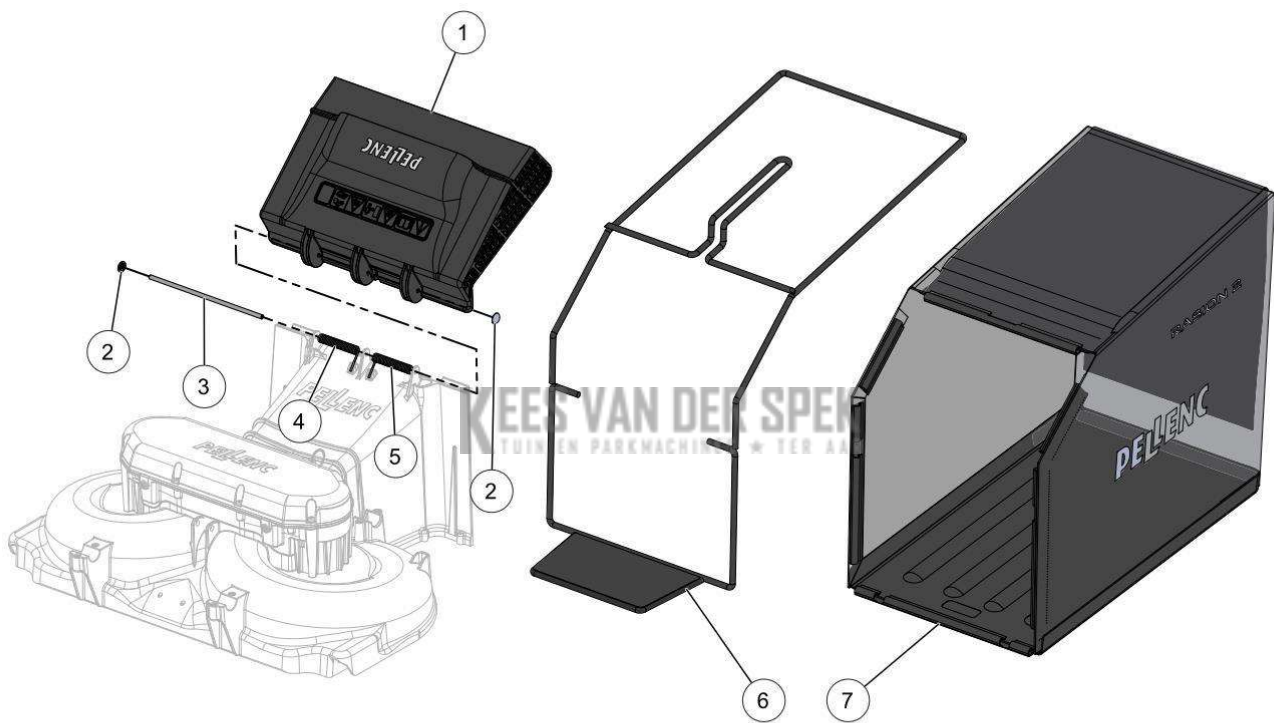

59_18_002A

PELENC 57220 - RASION 2 SMART / 57220 - RASION 2 SMART - 2020 /
OPVANGBAK + UITWORPKLEP

nr.	Artikelnumme	Beschrijving	Hoe	Opmerkingen
1	120355		1	KIT A
2	109145		2	KIT A
3	121289		1	KIT A
4	120356		1	KIT A
5	120357		1	KIT A
6	132191	GRAME BAK RASION 2017	1	
7	145870	NET + OPVANGBAK RASION 2	1	
8	134076		1	KIT A*
A	125591	DRAAGKIT	1	

KEES VAN DER SPEK
TUIN EN PARKMACHINES * TER AAR