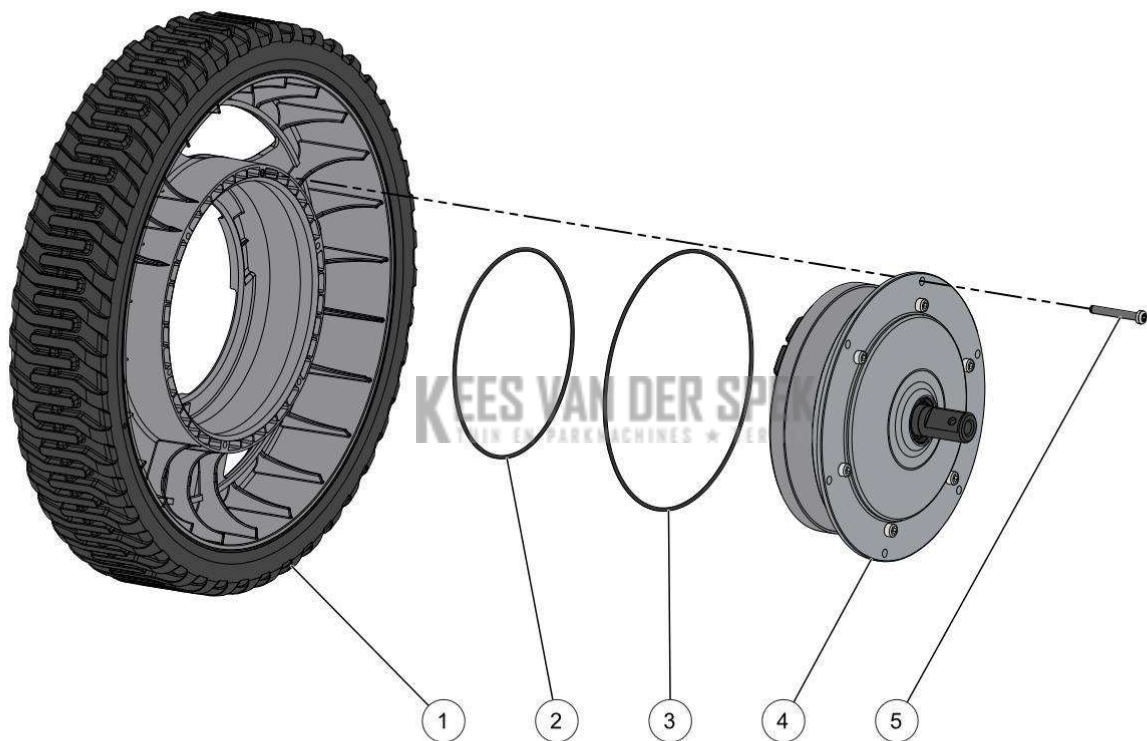

59_19_008A

PELENC 57220 - RASION 2 SMART / 57220 - RASION 2 SMART - 2021 /
ACHTERWIELEN

nr.	Artikelnumme	Beschrijving	Hoe	Opmerkingen
1	142130	ACHTERWIEL RASION 2	1	
2	141645	O-RING Ø1.78X109MM	1	Kit A
3	141646	O-RING Ø1.78X136MM	1	Kit A
4	139590		1	Kit A
5	134801	SCHROEF DELTA PT WN5452 40-30 Z	6	Kit A
A	148053	KIT MOTOR ACHTERAAN + SCHROEF +	1	

KEES VAN DER SPEK
TUIN EN PARKMACHINES * TER AAR