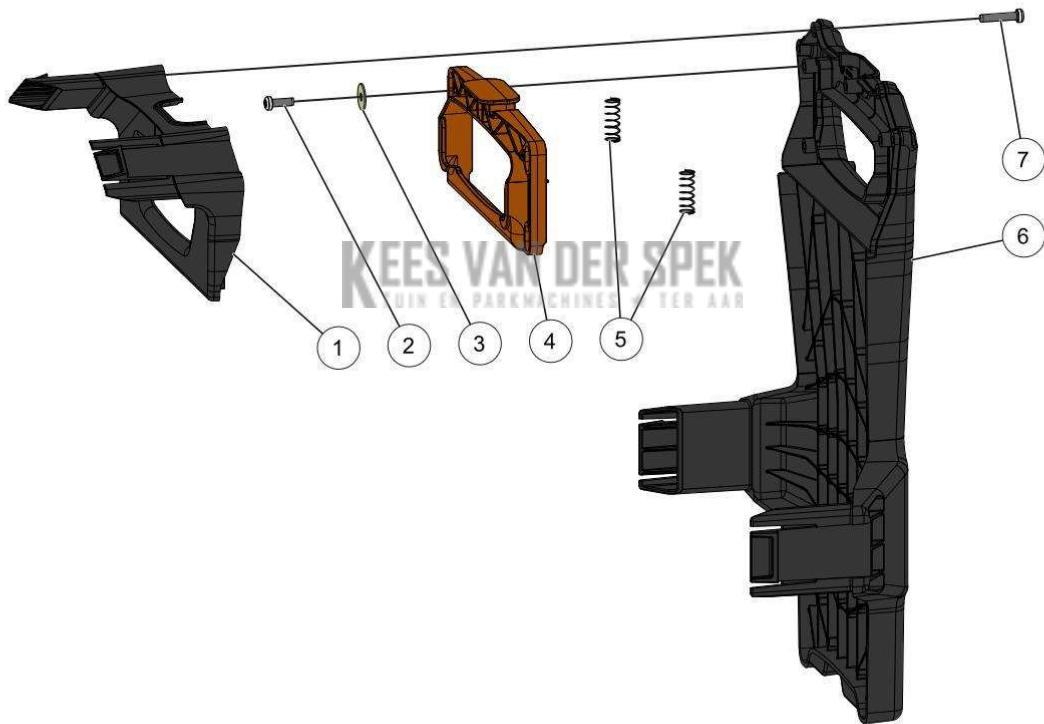

Vervangonderdelen *Medeplichtig*

53_19_015A

nr.	Artikelnumme	Beschrijving	Hoe	Opmerkingen
1	139092		1	KIT A
2	73848	SCHROEF DELTA PT WN5452 40X12	2	KIT A
3	17137		2	KIT A
4	131852		1	KIT A
5	131853		2	KIT A
6	139093		1	KIT A
7	131837	LOT VAN 20 DELTA PT SCHROEVEN	7	KIT A
A	139091	ADAPTERPLAAT ACCU 700-1100	1