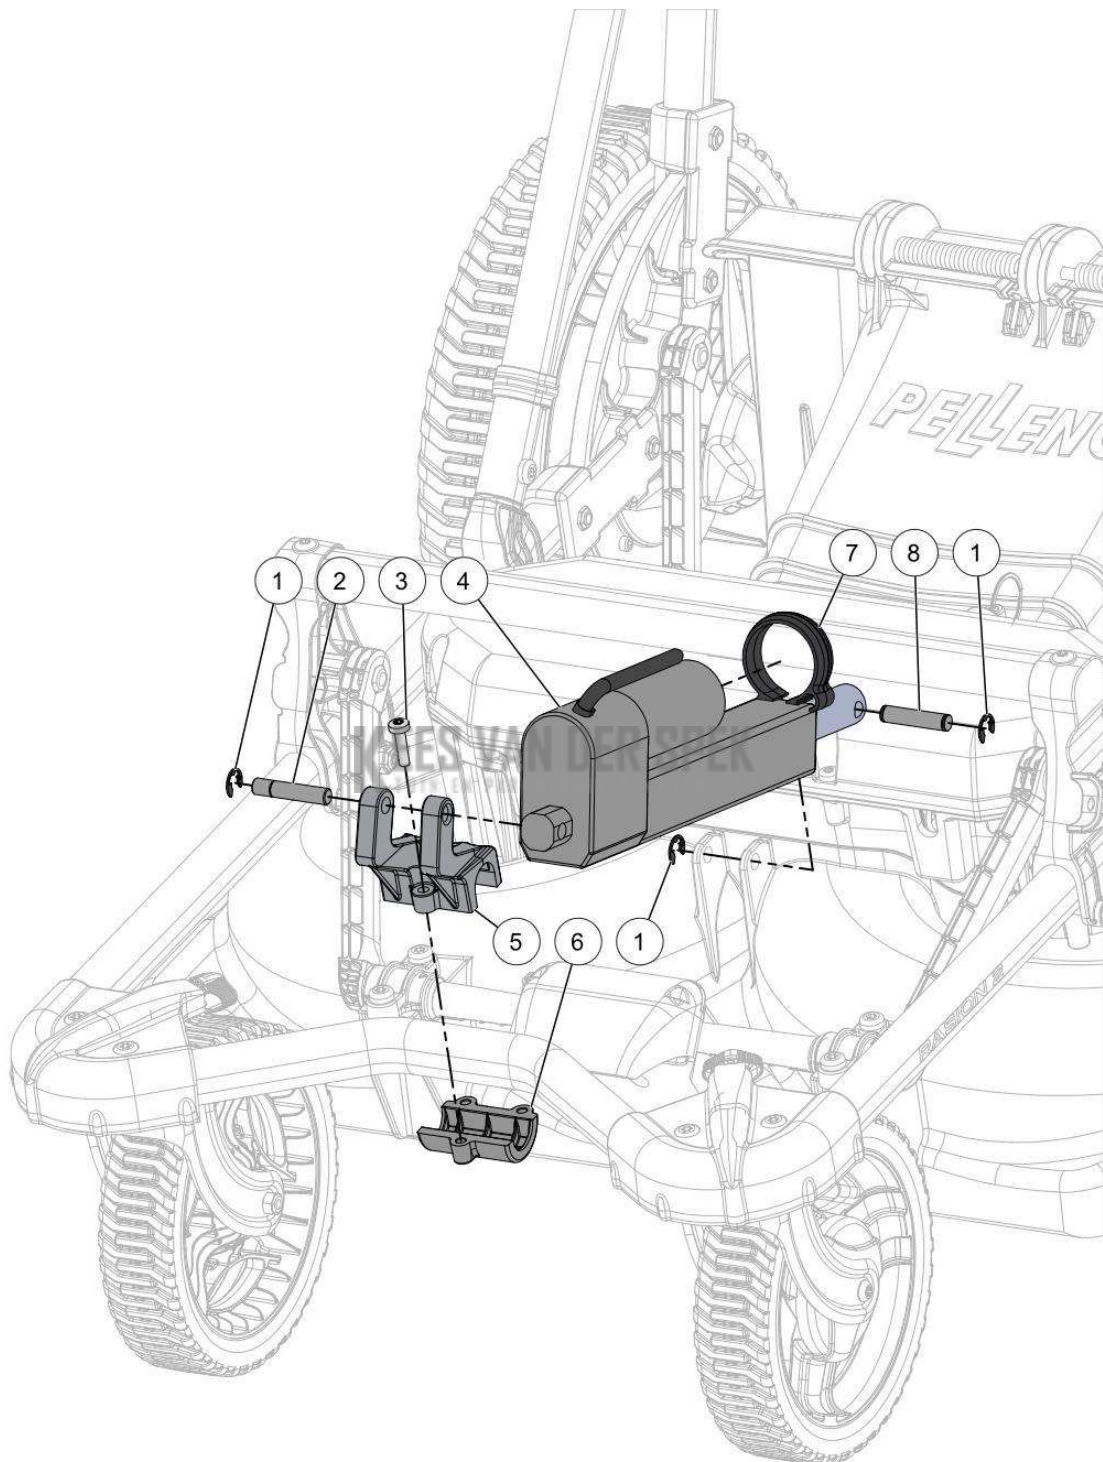

59_19_015A

PELENC 57220 - RASION 2 SMART / 57220 - RASION 2 SMART - 2021 /
HOOGTEREGELAAR

nr.	Artikelnumme	Beschrijving	Hoe	Opmerkingen
1	121569		3	
2	121297		1	
3	73853	SCHROEF ALTRACS WN5152 50X20	3	KIT A
4	142868	ELEKTRISCHE CILINDER 48 V-C=107MM	1	
5	143854		1	KIT A
6	120402		1	KIT A
7	132017		1	
8	121293		1	
A	148049	KIT CILINDERHOUDER RASION 2	1	

KEES VAN DER SPEK
TUIN EN PARKMACHINES * TER AAR