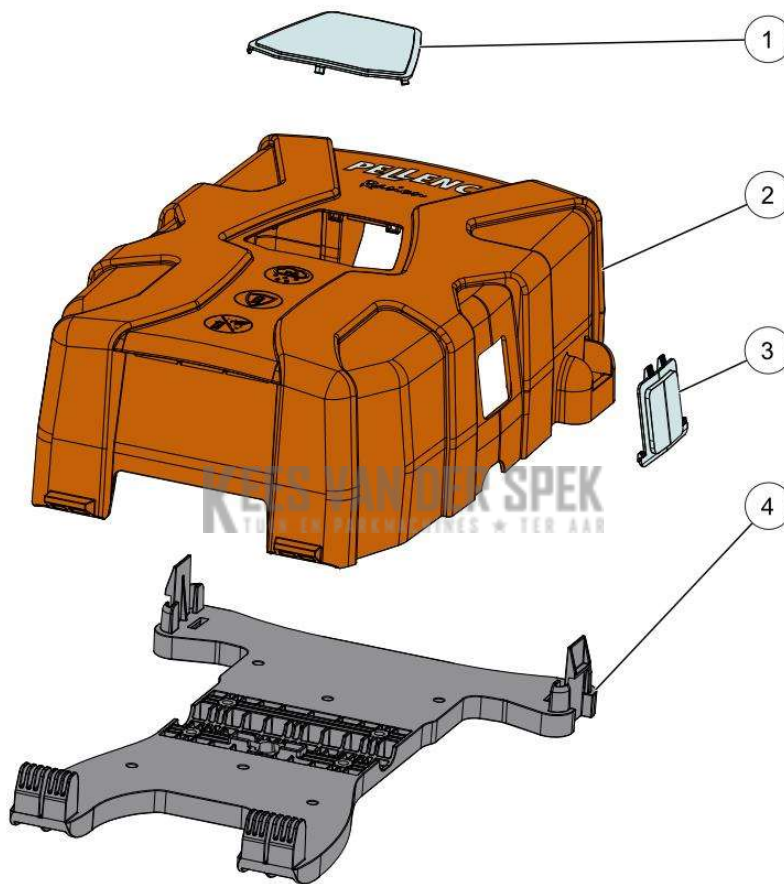

Vervangonderdelen *Medeplichtig*

59_19_019A

nr.	Artikelnumme	Beschrijving	Hoe	Opmerkingen
1	135467		1	KIT A
2	135466		1	KIT A
3	135468		1	KIT A
4	135465		1	KIT A
A	135454	KIT BESCHERMKAP ACCU RASION	1