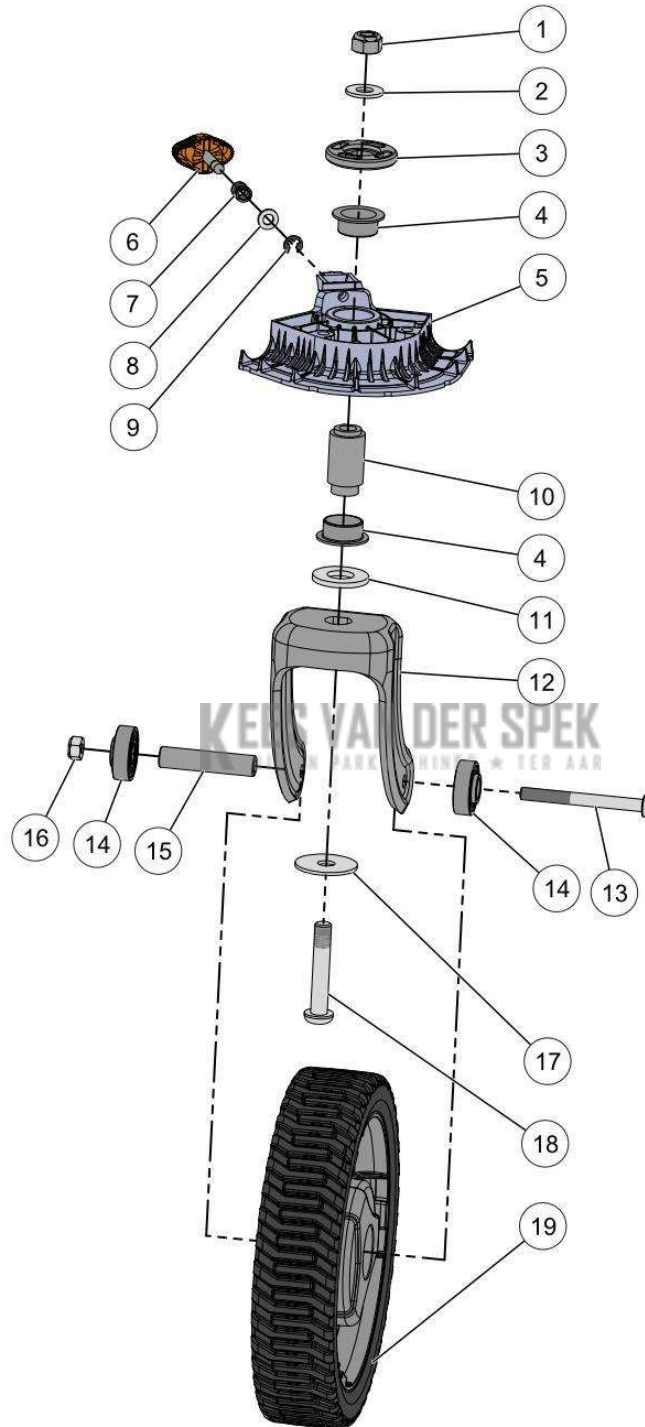

59_19_009A

nr.	Artikelnumme	Beschrijving	Hoe	Opmerkingen
1	50346		1	KIT A
2	06040		1	KIT A
3	141071		1	KIT A
4	141075		2	KIT A
5	141067		1	KIT A
6	141072	VERGR. KNOP VOORWIEL RASION2	1	KIT A
7	141076	DRUKVEER VOORWIEL RASION2	1	KIT A
8	02264		1	KIT A
9	109144		1	KIT A
10	141070		1	KIT A
11	08106		1	KIT A
12	147450		1	KIT A
13	141077		1	KIT A
14	139588		2	KIT A
15	141074		1	KIT A
16	52625		1	KIT A
17	09072		1	KIT A
18	141089		1	KIT A
19	147447		1	KIT A
A	148052	KIT VOORWIEL LINKS	1	

KEES VAN DER SPEK
TUIN EN PARKMACHINES * TER AAR