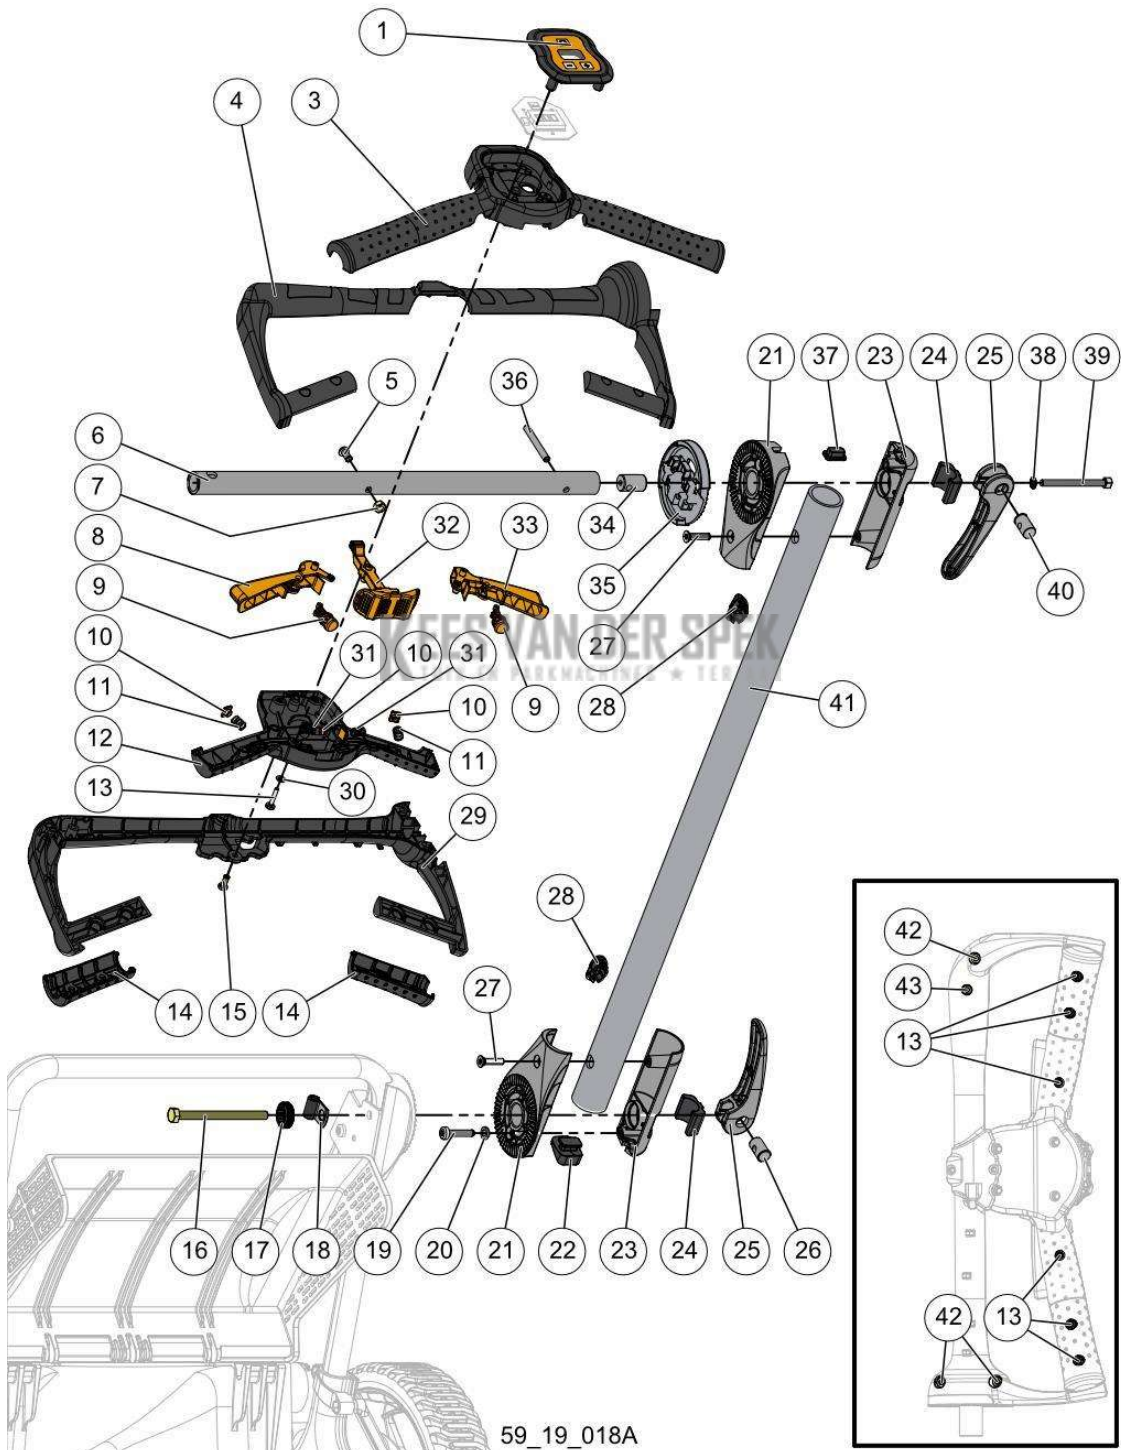

PELENC 57220 - RASION 2 SMART / 57220 - RASION 2 SMART - 2021 /
STUURSTANG

Vervangonderdelen *Mechanisch*

nr.	Artikelnummer	Beschrijving	Hoe	Opmerkingen
1	122624		1	
3	132401		1	
4	120367	HOUDER BOVENKANT HMI BOX	1	
5	07215		1	
6	120659		1	
7	09445		2	
8	126593		1	
9	120349		2	
10	120345		4	
11	121549		2	
12	120340		1	
13	84032	SCHROEF DELTA PT WN5452 50-20	11	
14	120343		2	
15	73849	SCHROEF DELTA PT WN5452 50X12	2	
16	06848		1	KIT B
17	127773		1	KIT B
18	20770		1	
19	125752		1	
20	123371		1	
21	148518	BUITENAS DUWSTANG MONO-ARM	2	
22	120370	DOP ONDERKANT BUIS DUWSTANG	1	
23	120371	VERBINDINGSAS BUIS DUWSTANG	2	
24	120455		2	KIT A, B
25	120374		2	KIT A, B
26	121281		1	KIT B
27	121550		3	
28	127728		2	KIT D*
29	120368	HOUDER ONDERKANT HMI BOX	1	
30	128314		4	
31	129210		2	
32	126592	POSITIEKNOP HMI GRASMAAIER	1	
33	126594		1	
34	121282		1	
35	120373	HOGE MOBIELE AS DUWSTANG EEN	1	
36	121548		1	
37	120369	DOP BOVENKANT BUIS DUWSTANG	1	
38	01017	RING SCHNORR 6 (AANT. 50)	1	KIT A
39	127749		1	KIT A
40	121280		1	KIT A
41	120660	VERTIKALE BUIS DUWSTANG SMART	1	
42	73842	SCHROEF DELTA PT WN5452 50X16	3	
43	121477	SCHROEF DELTA PT WN5452 50-25	1	
A	129109	KIT HENDEL BOVENAAN SMART	1	
B	129110	KIT HENDEL ONDERAAN SMART	1	
C	134272	KIT BEKABELING HMI SMART 2016 - V2	1	
D	125595	SET RASION CLIPS	1