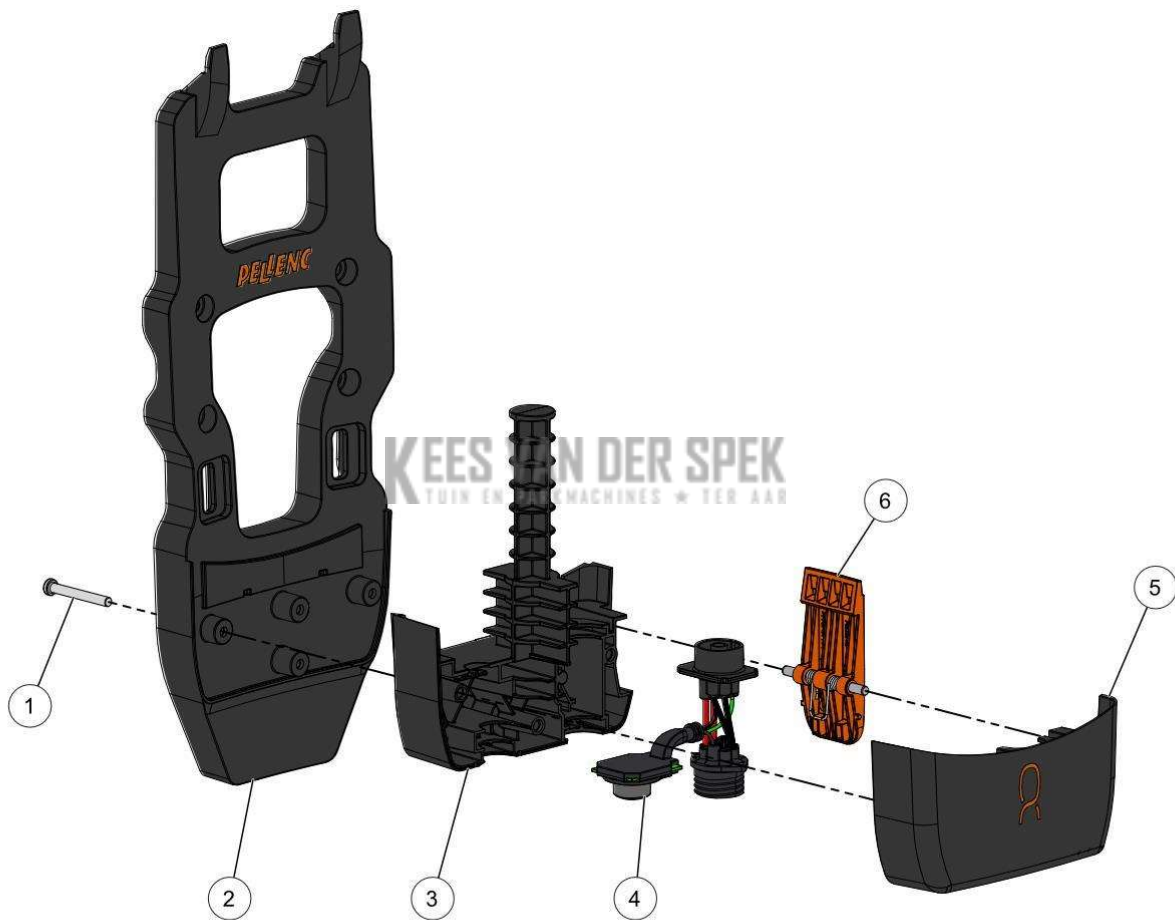

59_21_001A

PELENC 57220 - RASION 2 SMART / 57220 - RASION 2 SMART - 2021 /
SUPPORT ALPHA 520

nr.	Artikelnumme	Beschrijving	Hoe	Opmerkingen
1	145436	SCHROEF WUPLAST W1452 5-40 Z	4	
2	142833	RUGHARNAS BATTERIJ 4P/2P	1	
3	134982	INT. OMHULSEL HARNAS BATTERIJ	1	
4	139545	KAART KNOP HARNAS ACCU 4P/2P	1	
4	139540		1	
4	131928	AANSLUITINGSBASIS 3 KW	1	
4	132551	MANNELIJKE CONTACTPOORT EX.	1	
5	134983	EXT. OMHULSEL HARNAS BATTERIJ	1	
6	143225	CLIP HANDGREEP ACHTERAAN H2P	1	

KEES VAN DER SPEK
TUIN EN PARKMACHINES * TER AAR