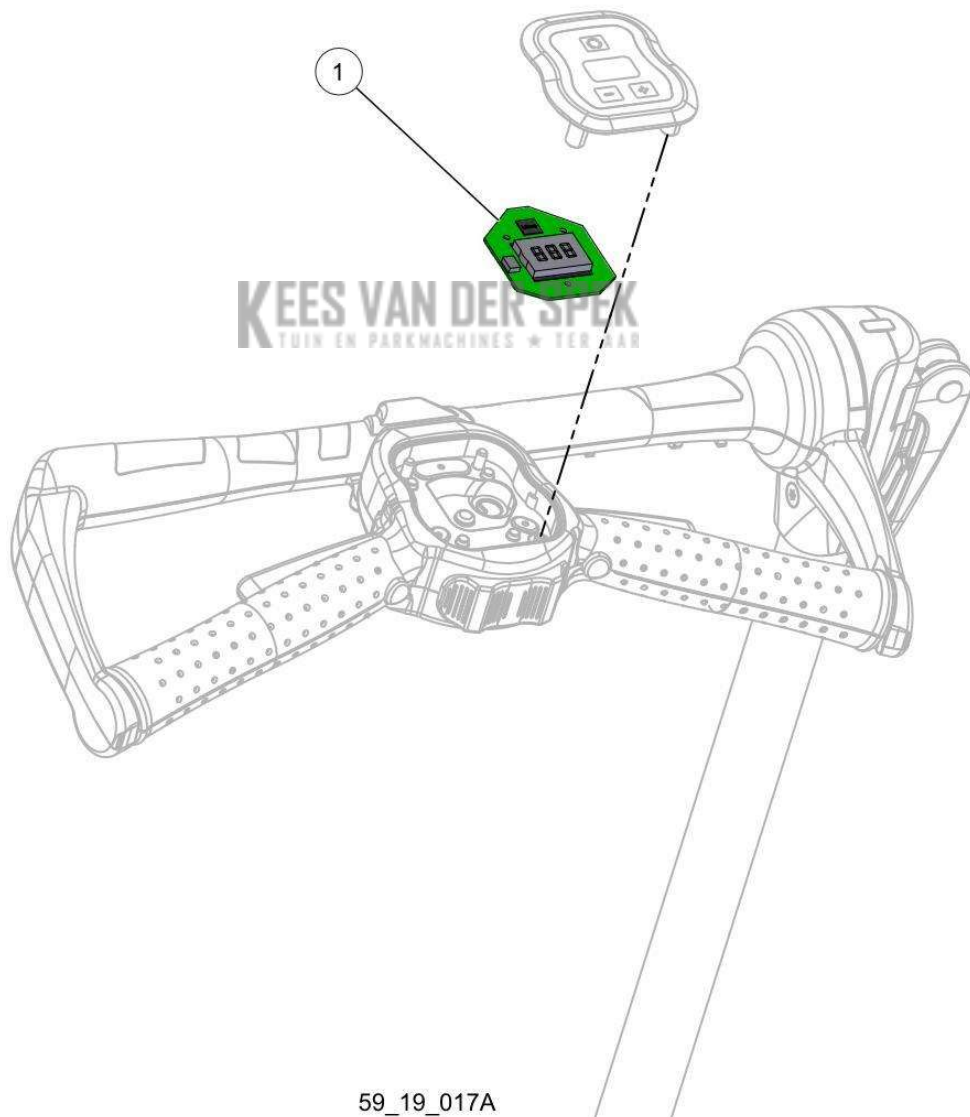

nr.	Artikelnumme	Beschrijving	Hoe	Opmerkingen
1	149789	VET FUCHS ECO NAVULLING 400 G	1	REDUCTEUR SECATEURS / OLIVIUM*
2	84401	VET REDUCTOR GR190	1	REDUCTEUR SECATEURS / OLIVIUM*
3	140484	VET FUCHS HLT-2 NAVULLING 400 G	1	VIS A BILLES / ECROU A BILLES*
4	35749	SKIN PACK TUBE SMEERVET	1	VIS A BILLES / TETE DE COUPE / RENVOI D'ANGLE*
5	85125	VETPATROON G0102 400 G	1	REDUCTEUR BIELLE OLIVION / CULTIVION*
6	52649	SMEER BR2+ (400GR)	1	TETE OLIVIUM*
7	02168	LAGERVET (200 g)	1	ROULEMENTS A AIGUILLES*
8	02170	VET KOGELBOUTEN (400 g)	1	TETE DE COUPE*
9	80326	VETPATROON G2001 375 G	1	BIELLE OLIVION / CULTIVION*
10	116688	BLIK 5L BIOLOGISCHE OLIE	1	
11	68518	VETPOMP VOOR KETTINGGELEIDER	1	
12	115174	VETPATROON HELION 400G	1	
13	121633	SMEERMIDDEL / OPLOSMIDDEL BIO	1	
14	36649		1	
15	121596	CONTACTVET PLASTIC - METAAL (1 kg)	1	
16	146528	THERM. SMEER HY880 (1G)	1	
17	01223		1	
18	64635	SILICONENVRIJE THERMISCHE PASTA	1	CARTES ELECTRONIQUES*
19	05944		1	
20	02167		1	
21	111539		1	CONTACTS ELECTRIQUES*
22	140486	VET FUCHS ECO-402 NAVULLING 400 G	1	ROULEMENTS A AIGUILLES*
23	52649	SMEER BR2+ (400GR)	1	
24	02171	CONTACTSPRAY ELECTR. KF	1	

Vervangonderdelen *Elektrisch*