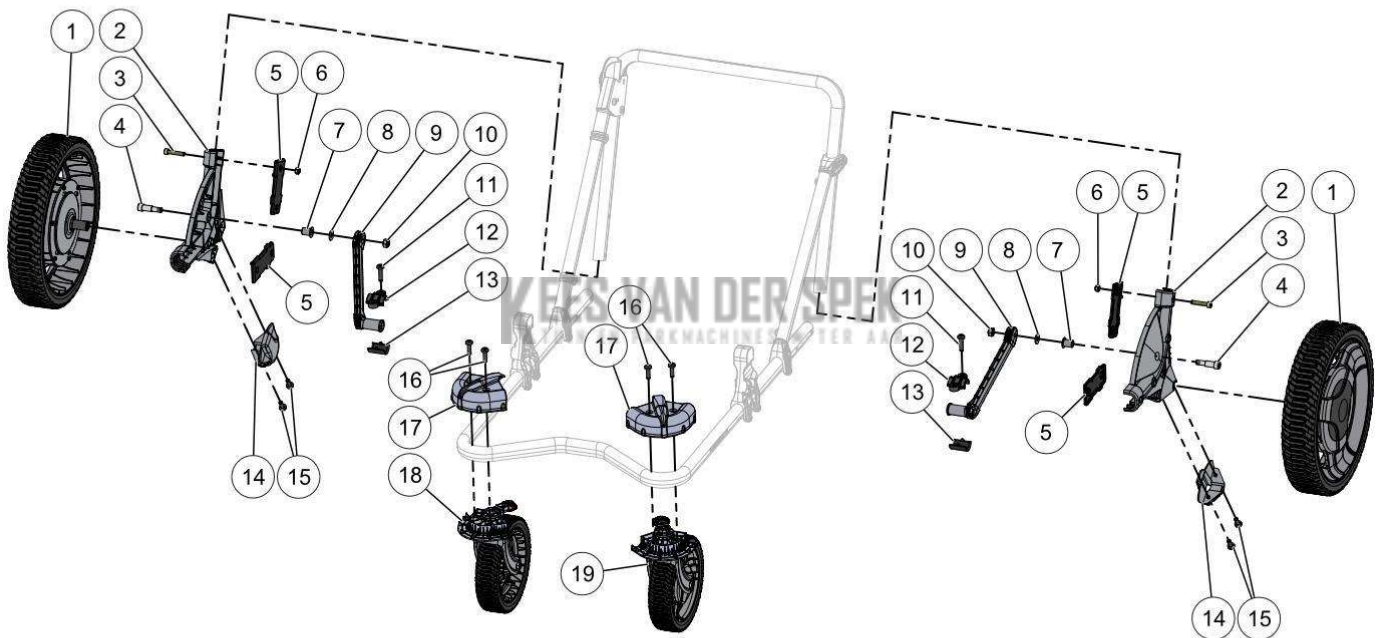

59_19_012A

nr.	Artikelnumme	Beschrijving	Hoe	Opmerkingen
1	141081		2	
2	141054	WIELHOUDER RASION2	2	
3	121621		8	
4	141046		2	KIT C
5	141056	ASDOP ACHTERWIEL RASION2	4	
6	52625		8	
7	141049	LAGER IGUS GFM-1012-15	2	
8	06040		2	
9	147510		2	KIT C
10	50346		2	
11	132307		4	
12	141116		2	KIT C
13	141117		2	KIT C
14	141055	BEUGELHOUDER ACHTERWIEL	2	
15	125018		4	
16	141078		4	Kit A, B
17	141066		2	Kit A, B
18	147451		1	Kit A
19	147452		1	Kit B
A	148051	KIT VOORWIEL RECHTS	1	
B	148052	KIT VOORWIEL LINKS	1	
C	148050	KIT STANG RASION 2	1	

KEES VAN DER SPEK
TOEGELIJDEN EN VERBODEN TOEGELIJDEN