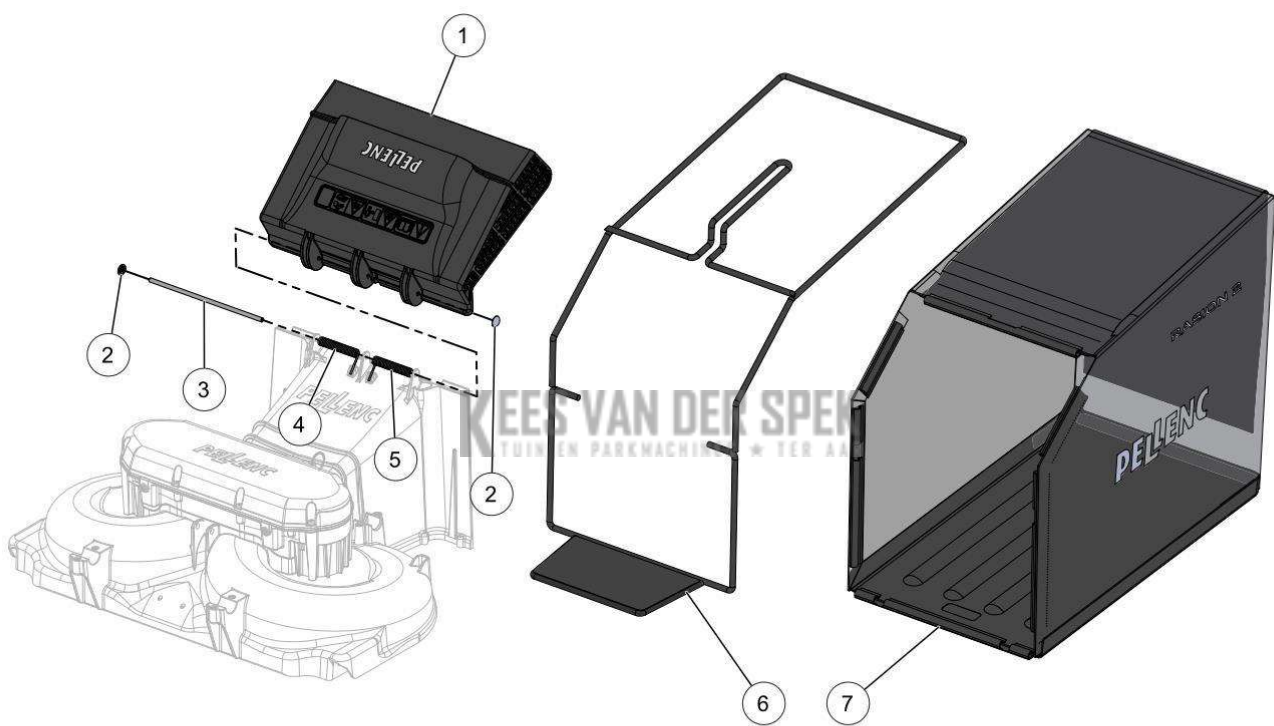

59_18_002A

PELENC 57220 - RASION 2 SMART / 57220 - RASION 2 SMART - 2021 /
OPVANGBAK + UITWORPKLEP

nr.	Artikelnumme	Beschrijving	Hoe	Opmerkingen
1	120355		1	KIT A
2	109145		2	KIT A
3	121289		1	KIT A
4	120356		1	KIT A
5	120357		1	KIT A
6	132191	GRAME BAK RASION 2017	1	
7	145870	NET + OPVANGBAK RASION 2	1	
8	134076		1	KIT A*
A	125591	DRAAGKIT	1	

KEES VAN DER SPEK
TUIN EN PARKMACHINES * TER AAR