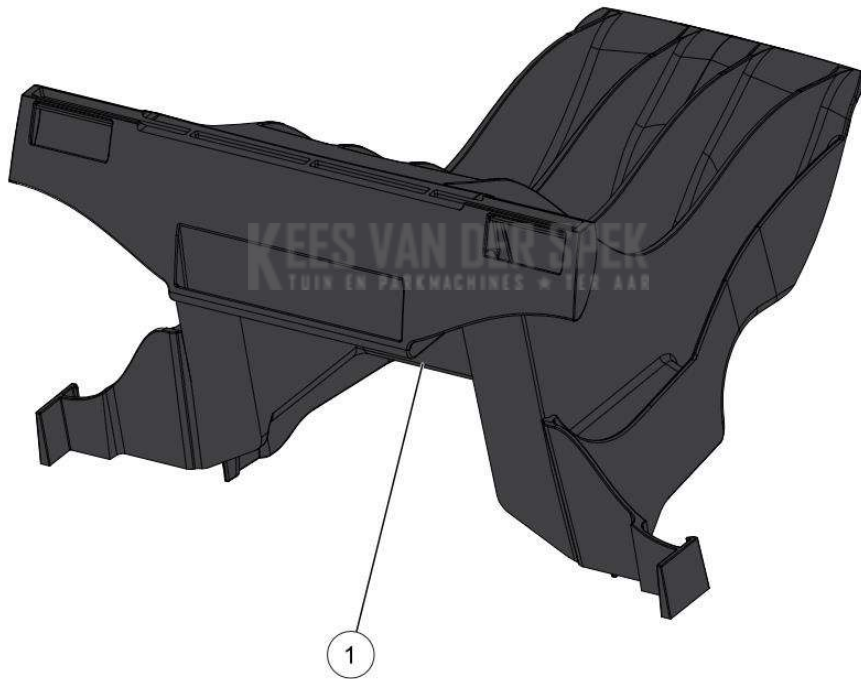

Vervangonderdelen *Medeplichtig*

59_19_021A

PELLENC 57220 - RASION 2 SMART / 57220 - RASION 2 SMART - 2021 /
MULCHING KIT

nr.	Artikelnumme	Beschrijving	Hoe	Opmerkingen
1	129704		1	KIT A
2	131332		1	KIT A
A	120271		1	VENDU EN MATERIEL / SOLD AS MACHINE ref 57154*

KEES VAN DER SPEK
TUIN EN PARKMACHINES * TER AAR