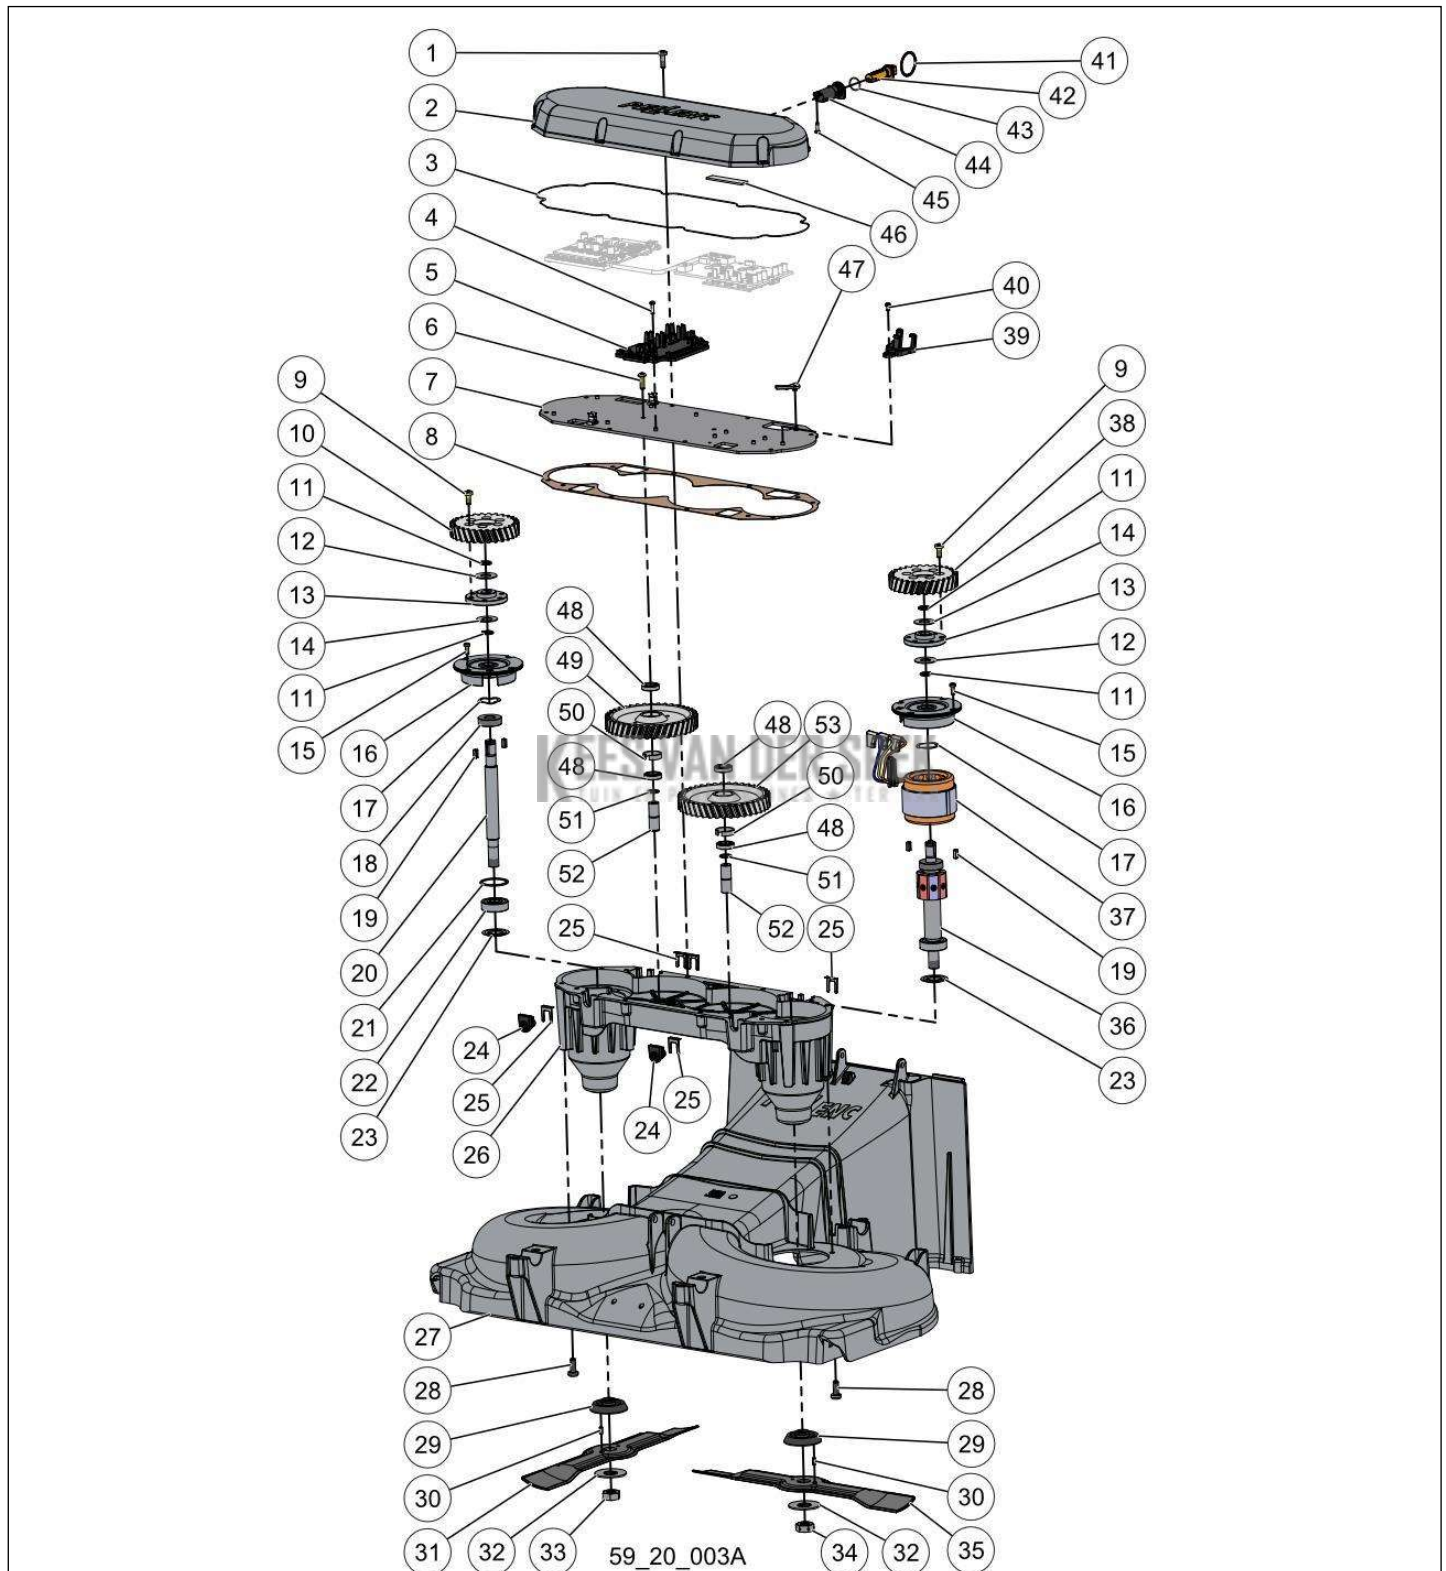

Vervangonderdelen *Mechanisch*

nr.	Artikelnummer	Beschrijving	Hoe	Opmerkingen
1	121565		8	
2	141544	GIETIJZEREN DEKSEL UDC RASION2	1	
3	106238		1	
4	145465		2	
5	141551	HOUDER KABELGELEIDER RASION2	1	
6	73850	SCHROEF CBTC M5-16 Z (AANT. 20)	2	
7	143865		1	
8	120353	VLAKKE VERBINDING BEHUIZING	1	
9	73845	SCHROEF ALTRACS WN5152 50X12	12	KIT D*
10	138071		1	KIT D*
11	76715	VERSTERKTE BORGVEER AS 12X1.5	4	KIT B, C, D*
12	121598	VLAKKE RING 12-26-1	2	KIT D*
13	122985		2	KIT D*
14	121566	BELLEVILLE RING 12-25-0.7	2	KIT D*
15	154027	VIS CX M4-10 Z TETE BASSE	8	
16	120350	DEKSEL HOUDER RLT ACHTERKANT	2	
17	106816	ELASTISCHE RING EXD	2	KIT B, C*
18	74673		2	KIT C*
19	121567	SLEUTEL VORM B 4-4-10	4	KIT B, C, D*
20	121291		1	KIT C*
21	21222		1	KIT C*
22	121571	LAGER AFGESLOTEN AS MES RASION	2	KIT C*
23	121600	NILOS RING 6201JV	2	KIT B, C*
24	132209	DOORVOERHULS UDC RASION 2017	2	
25	132409	BEVESTIGING DOORVOERHULS UDC	5	
26	132265	AANDRIJVING UDC UITGERUST	1	
27	119583	HOOFDBEHUIZING UDC	1	
28	125018		6	
29	142110	STEUN MES RASION 2	2	
30	121934	SPIRAALPEN 4-8 INOX (HOEV. 10)	4	KIT A*
31	121234		1	KIT A*
32	126763	VEERING SPE. BEVEST. CTX RASION	2	KIT A*
33	125313	BEVESTIGINGSMOER MES RECHTS	1	KIT A*
34	125312	BEVESTIGINGSMOER MES LINKS	1	KIT A*
35	121235		1	KIT A*
36	120823		1	KIT B*
37	132266	STATOR UITGERUST RASION 2017	1	
38	138072		1	KIT D*
39	147558		1	
40	132308		1	
41	126610		1	
42	123023		1	KIT E*
43	123200		1	
44	123024	BESCHERMHOES	1	
45	64861	SCHROEF ALTRACS WN5152 30X10	1	
46	121294	GAP PAD CAPA UDC	1	
47	136868	DRAADBESCHERMING	1