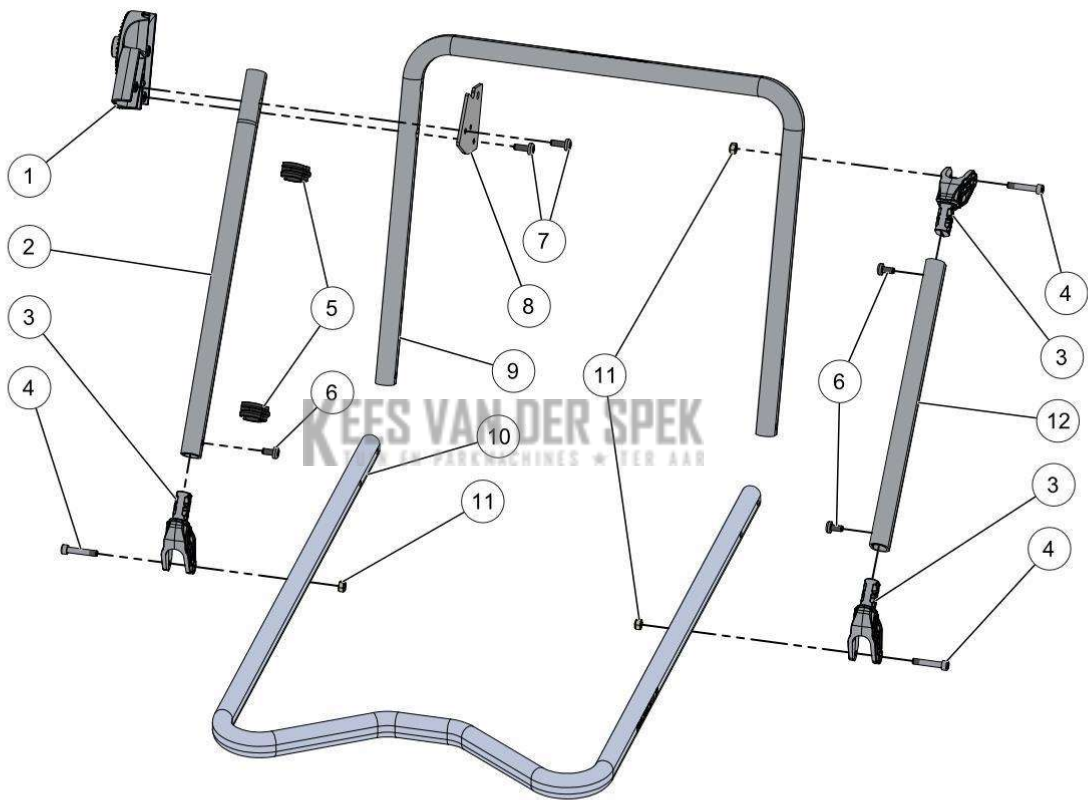

Website      [www.pellenc.com](http://www.pellenc.com)

59\_19\_014A

nr.	Artikelnumme	Beschrijving	Hoe	Opmerkingen
1	148519	BINNENAS OVALE BUIS RASION2	1	
2	146459		1	
3	120400		3	KIT A*
4	126596		3	
5	120745		2	
6	121482	SCHROEF ALTRAC WN5152 60-12	3	KIT A*
7	125018		2	
8	120399	DEKSEL BEVESTIGING OVALE BUIS	1	
9	141065		1	
10	141051	CENTRALE BUIS LAAG CHASSIS	1	
11	52625		3	
12	120657		1	KIT A*
A	122466	VERSTERKING CHASSIS RASION	1	

Vervangonderdelen *Mechanisch*

nr.	Artikelnummer	Beschrijving	Hoe	Opmerkingen
1	121565		8	
2	141544	GIETIJZEREN DEKSEL UDC RASION2	1	
3	106238		1	
4	145465		2	
5	141551	HOUDER KABELGELEIDER RASION2	1	
6	73850	SCHROEF CBTC M5-16 Z (AANT. 20)	2	
7	143865		1	
8	120353	VLAKKE VERBINDING BEHUIZING	1	
9	73845	SCHROEF ALTRACS WN5152 50X12	12	KIT D*
10	138071		1	KIT D*
11	76715	VERSTERKTE BORGVEER AS 12X1.5	4	KIT B, C, D*
12	121598	VLAKKE RING 12-26-1	2	KIT D*
13	122985		2	KIT D*
14	121566	BELLEVILLE RING 12-25-0.7	2	KIT D*
15	154027	VIS CX M4-10 Z TETE BASSE	8	
16	120350	DEKSEL HOUDER RLT ACHTERKANT	2	
17	106816	ELASTISCHE RING EXD	2	KIT B, C*
18	74673		2	KIT C*
19	121567	SLEUTEL VORM B 4-4-10	4	KIT B, C, D*
20	121291		1	KIT C*
21	21222		1	KIT C*
22	121571	LAGER AFGESLOTEN AS MES RASION	2	KIT C*
23	121600	NILOS RING 6201JV	2	KIT B, C*
24	132209	DOORVOERHULS UDC RASION 2017	2	
25	132409	BEVESTIGING DOORVOERHULS UDC	5	
26	132265	AANDRIJVING UDC UITGERUST	1	
27	119583	HOOFDBEHUIZING UDC	1	
28	125018		6	
29	142110	STEUN MES RASION 2	2	
30	121934	SPIRAALPEN 4-8 INOX (HOEV. 10)	4	KIT A*
31	121234		1	KIT A*
32	126763	VEERING SPE. BEVEST. CTX RASION	2	KIT A*
33	125313	BEVESTIGINGSMOER MES RECHTS	1	KIT A*
34	125312	BEVESTIGINGSMOER MES LINKS	1	KIT A*
35	121235		1	KIT A*
36	120823		1	KIT B*
37	132266	STATOR UITGERUST RASION 2017	1	
38	138072		1	KIT D*
39	147558		1	
40	132308		1	
41	126610		1	
42	123023		1	KIT E*
43	123200		1	
44	123024	BESCHERMHOES	1	
45	64861	SCHROEF ALTRACS WN5152 30X10	1	
46	121294	GAP PAD CAPA UDC	1	
47	136868	DRAADBESCHERMING	1	