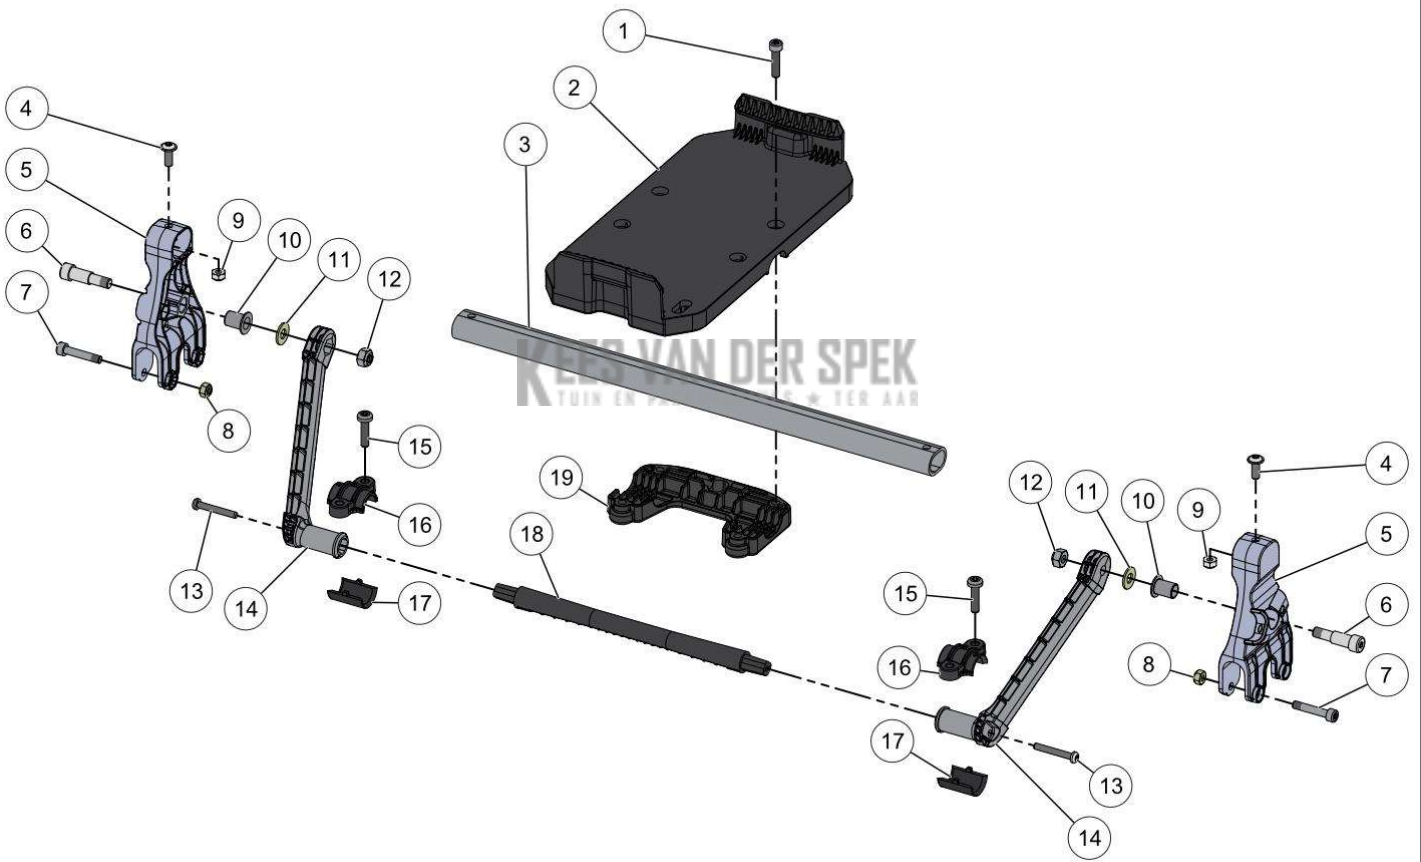

59_19_013A

nr.	Artikelnumme	Beschrijving	Hoe	Opmerkingen
1	132411	SCHROEF CX M6-25 CL8.8 Z	4	KIT B
2	132892		1	KIT B
3	120654	BUIS ACCUSTEUN CHASSIS	1	
4	141048		2	
5	141607	HOUDER BUIS ACCU RASION2	2	
6	141046		2	KIT A
7	126596		4	
8	52625		4	
9	03208		2	
10	141049	LAGER IGUS GFM-1012-15	2	
11	06040		2	
12	50346		2	
13	141062		2	
14	147510		2	KIT A
15	132307		4	
16	141116		2	KIT A
17	141117		2	KIT A
18	141047	VERSTERKINGSBALK STANG RASION2	1	
19	120397	HOUDER OPHANGING CHASSIS	1	KIT B
20	135597		1	KIT B
A	148050	KIT STANG RASION 2	1	
B	135161	KIT ACCUSTEUN 1500	1	

KEES VAN DER SPEK
TOEGELIJDEN VERKRIJVEN EN VERKOPEN