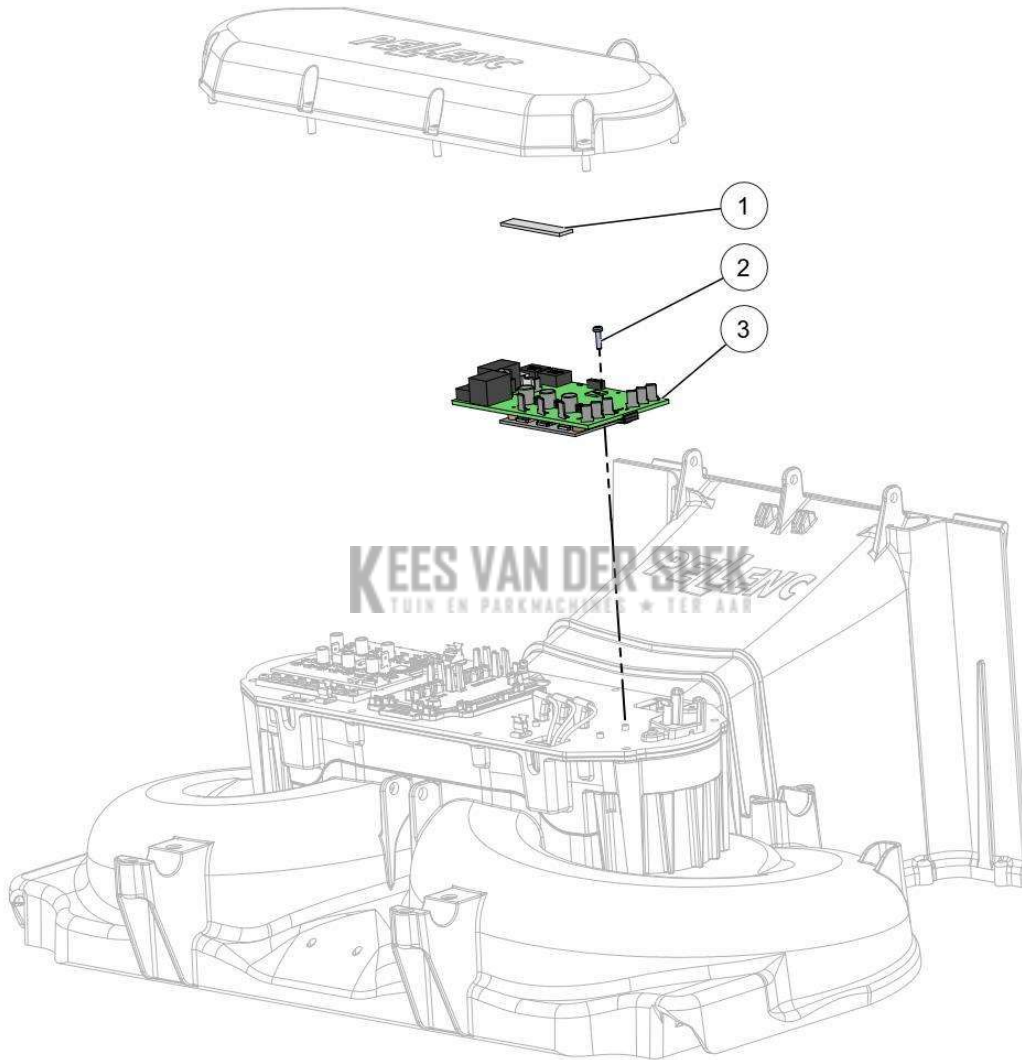

Vervangonderdelen *Elektrisch*

59_19_011A

PELLENC 57220 - RASION 2 SMART / 57220 - RASION 2 SMART - 2021 /
KAART SNIJ-UNIT

nr.	Artikelnumme	Beschrijving	Hoe	Opmerkingen
1	121294	GAP PAD CAPA UDC	1	KIT A
2	145465		4	KIT A
3	141546		1	KIT A
4	146528	THERM. SMEER HY880 (1G)	1	KIT A
5	141647	NETSNOER 1500 RASION 2	1	
A	144984	KIT KAART COUPE RASION2	1	KIT A

KEES VAN DER SPEK
TUIN EN PARKMACHINES * TER AAR