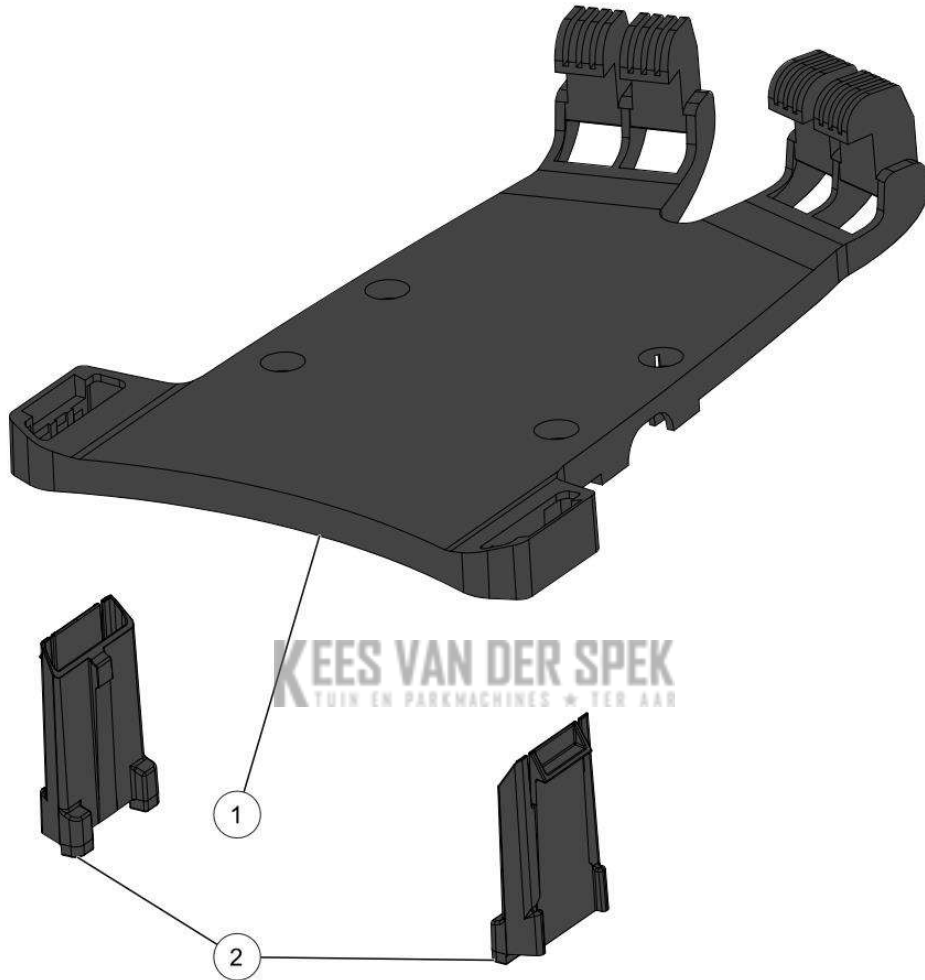

Vervangonderdelen *Medeplichtig*

59_19_020A

PELLENC 57220 - RASION 2 SMART / 57220 - RASION 2 SMART - 2021 /
STEUN ACCU 400

nr.	Artikelnumme	Beschrijving	Hoe	Opmerkingen
1	134789		1	KIT A
2	120391	HOUDER BATTERIJCLIP	2	KIT A
3	135599		1	KIT A
A	135162	KIT ACCUSTEUN 400	1	

KEES VAN DER SPEK
TUIN EN PARKMACHINES * TER AAR