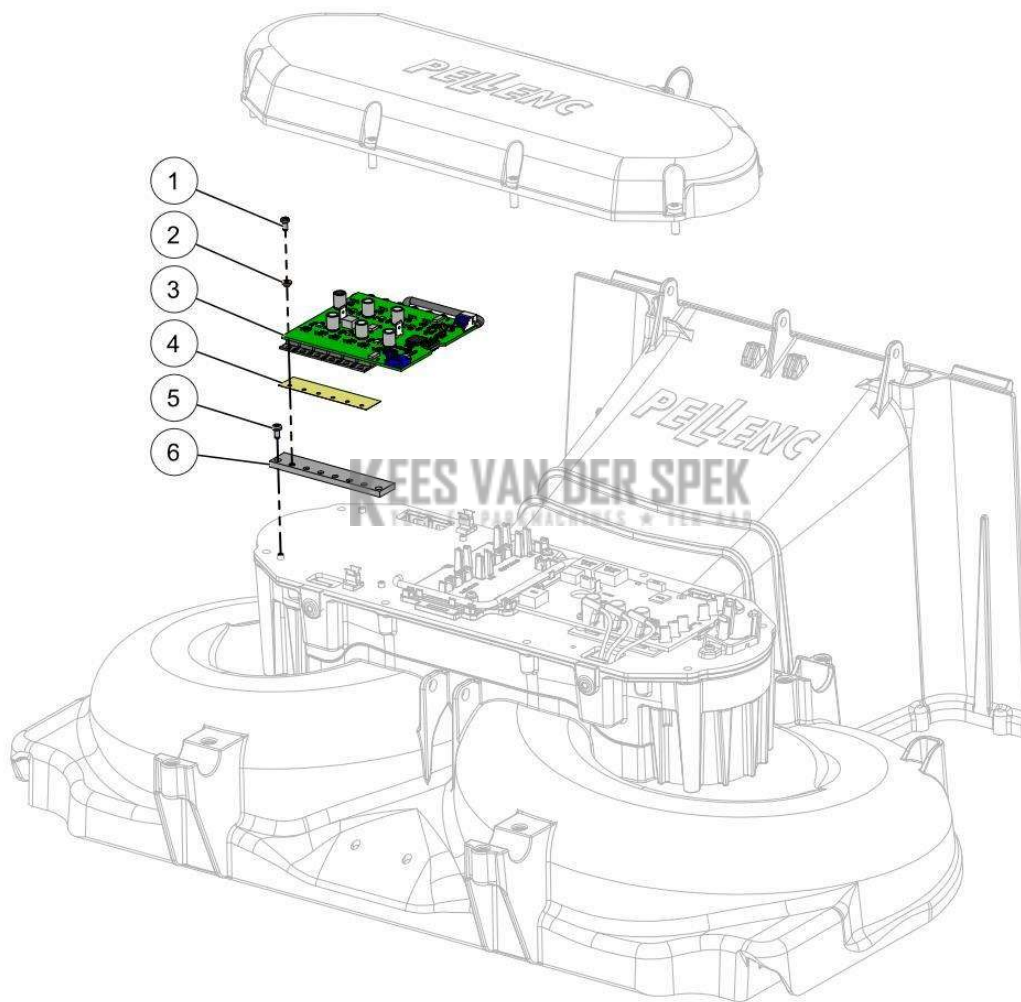

59_19_006A

PELLENC 57220 - RASION 2 SMART / 57220 - RASION 2 SMART - 2021 /
WIELKAART

nr.	Artikelnumme	Beschrijving	Hoe	Opmerkingen
1	105481		12	
2	141555		12	
3	141594		1	KIT A
4	141556		2	
5	132308		4	
6	141554		2	
7	146528	THERM. SMEER HY880 (1G)	1	KIT A
A	144983	KIT WIELKAART RASION2	1	

KEES VAN DER SPEK
TUIN EN PARKMACHINES * TER AAR