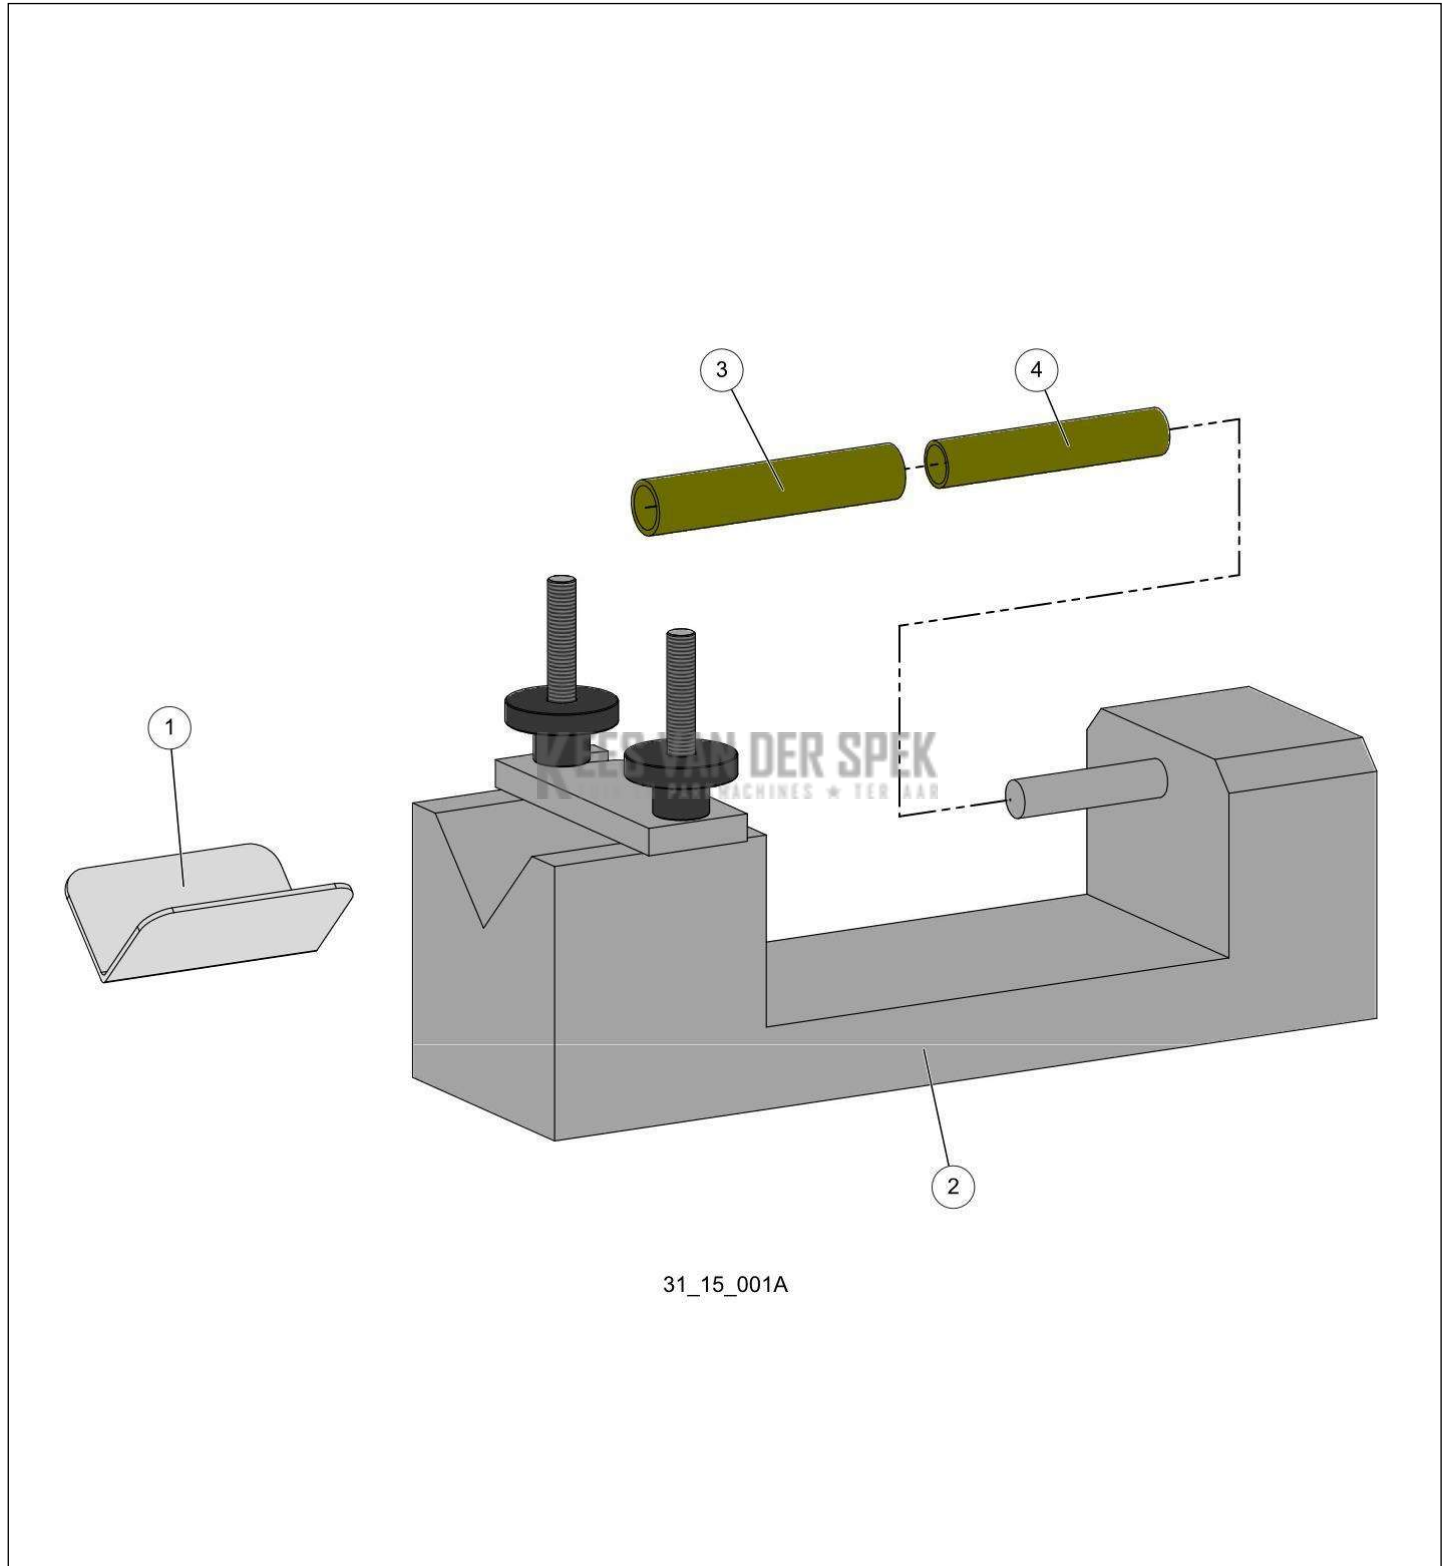

PELENC 57103 - PRUNION 250 / 57103 - PRUNION 250 - 2015 /
GEREEDSCHAP - DEMONTAGE KOGELOMLOOPSPINDEL -
VINION/PRUNION

Vervangonderdelen Gereedschap & vetten

nr.	Artikelnumme	Beschrijving	Hoe	Opmerkingen
2	02118		1	KIT B
3	120143		1	KIT A, B
4	02241		1	KIT B
A	123752		1	
B	123753		1	
1	1		1