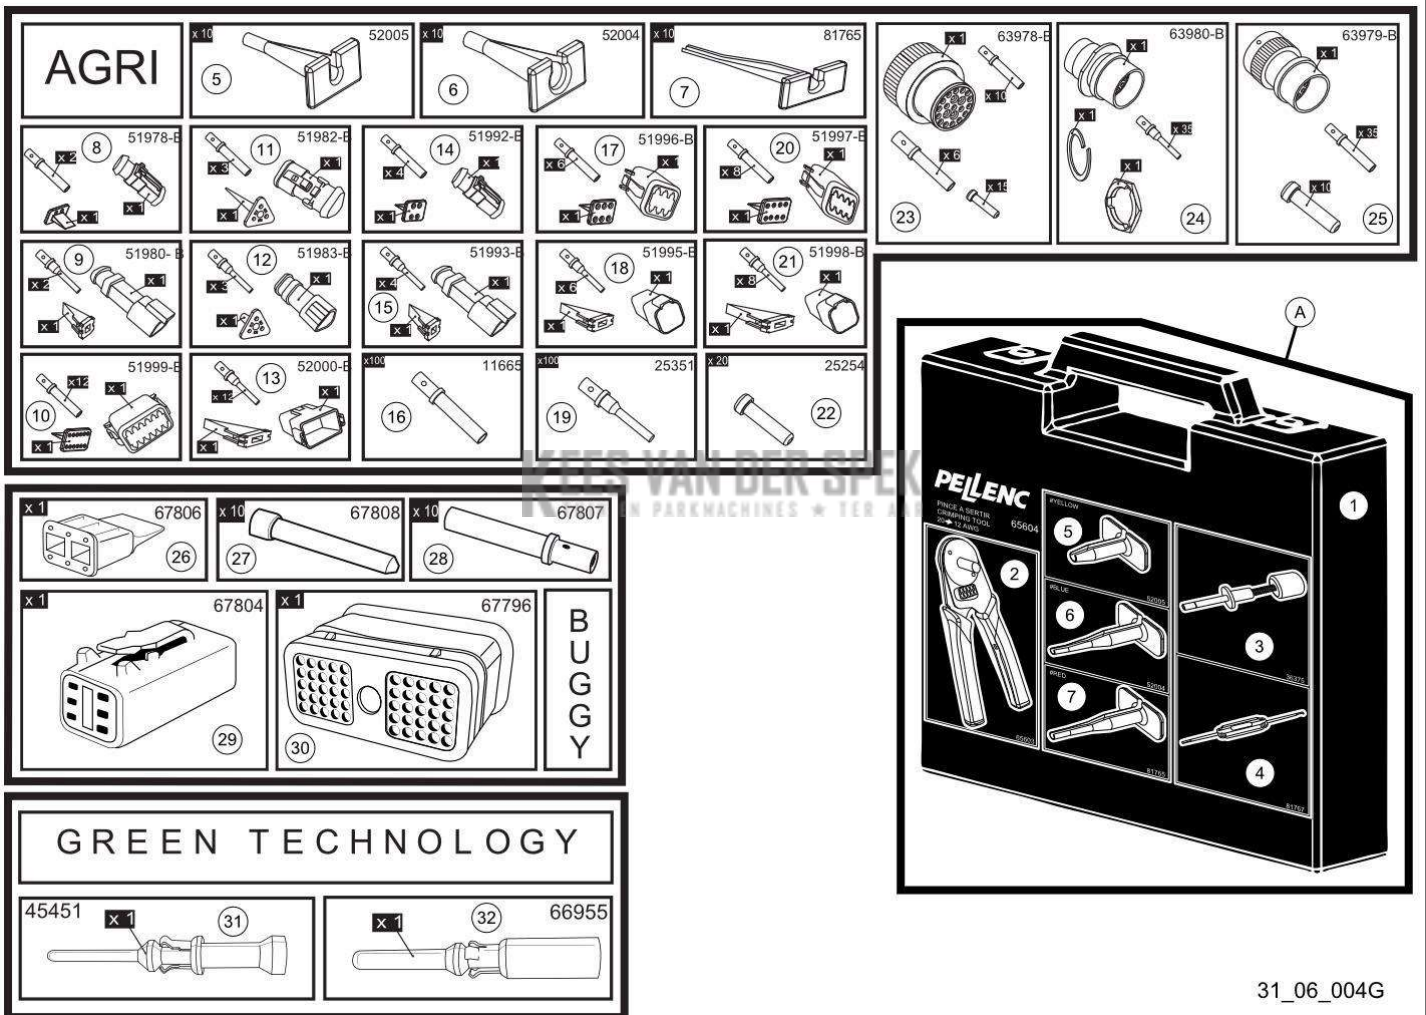

Vervangonderdelen Gereedschap & vetten

31_06_004G

nr.	Artikelnumme	Beschrijving	Hoe	Opmerkingen
1	65602		1	KIT A
2	65603		1	KIT A
3	36375		1	KIT A
4	81767		1	KIT A
5	52005		1	KIT A
6	52004		2	KIT A
7	81765		2	KIT A
8	51978		1	
9	51980		1	
10	51999		1	
11	51982		1	
12	51983		1	
13	52000		1	
14	51992		1	
15	51993		1	
16	11665		100	
17	51996		1	
18	51995		1	
19	25351		1	
20	51997		1	
21	51998		1	
22	25254		20	
23	63978		1	
24	63980		1	
25	63979		1	
26	67806		1	
27	67808		10	
28	67807		10	
29	67804		1	
30	67796		1	
31	45451		1	
32	66955		1	
A	65604		1	

KEES VAN DER SPEK
TOOL EN REPARATIE MACHINES • TER AAR