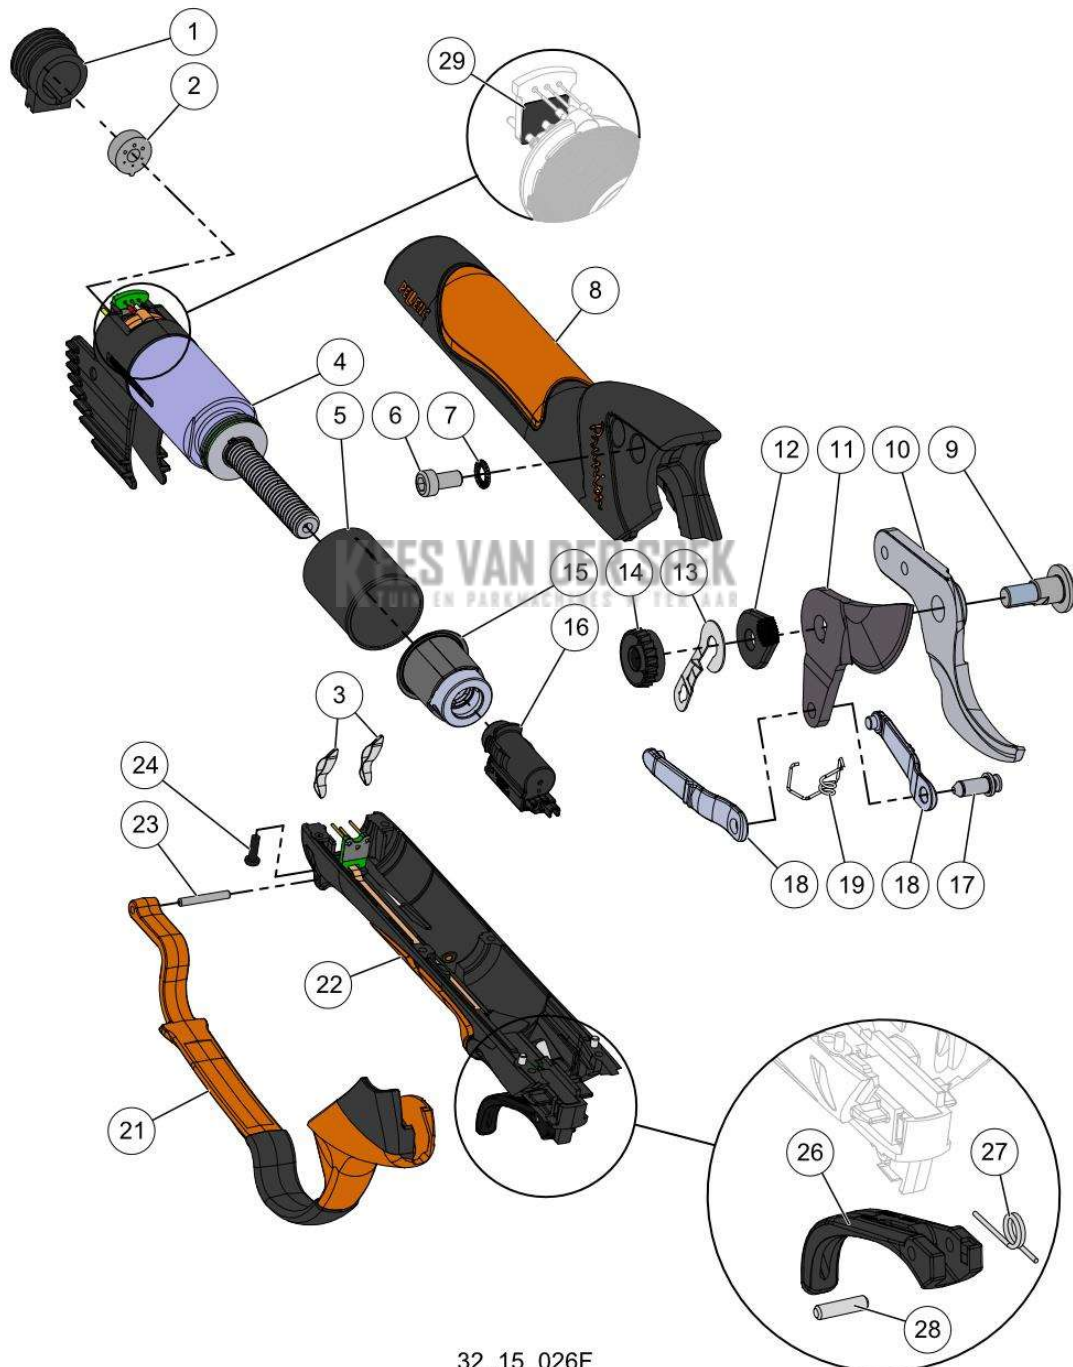

Website www.pellenc.com

Vervangonderdelen *Mechanisch*

32_15_026F

nr.	Artikelnumme	Beschrijving	Hoe	Opmerkingen
1	123022		1	
2	131674		1	
3	125974		2	
4	126051		1	
5	118349		1	
6	136877		2	
7	01017		2	
8	118360		1	
9	118361		1	KIT A, D
10	117617		1	
11	117616		1	
12	118362		1	KIT A, D
13	131629		1	KIT A, B, D
14	124812		1	KIT A, D
15	118342		1	
16	118347		1	
17	124816		1	KIT E
18	117618		2	KIT D
19	128278		1	KIT D
21	131568		1	KIT B*
22	122689		1	
23	123062		1	KIT B
24	130656		6	
25	131674		2	
26	112897		1	KIT C
27	112277		1	KIT C
28	112911		1	KIT C
29	127243		1	
A	123762		1	
B	122691		1	
C	128983		1	
D	122688		1	
E	122991		1	

PELENC 57103 - PRUNION 250 / 57103 - PRUNION 250 - 2015 /
MOTORREDUCTOR

Vervangonderdelen *Mechanisch*

32_15_027C

PELENC 57103 - PRUNION 250 / 57103 - PRUNION 250 - 2015 /
MOTORREDUCTOR

nr.	Artikelnumme	Beschrijving	Hoe	Opmerkingen
1	126060		1	
2	125911		1	
3	125976		1	
4	128097		1	
5	126024		1	
6	118338		3	
7	118345		1	
8	68648		4	
9	68647		2	
10	126061		1	
11	76715		1	1,50 mm
12	126579		1	1,45 mm
13	126578		1	1,40 mm
14	126577		1	1,35 mm
15	126576		1	1,30 mm
16	126575		1	1,25 mm
17	126574		1	1,20 mm
18	126573		1	1,15 mm
19	126572		1	1,10 mm
20	126571		1	1,05 mm
21	127236		1	1,00 mm
22	125977		1	
A	126051		1	