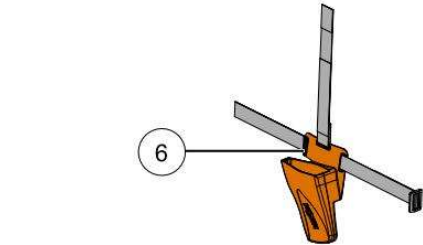

26_15_004J