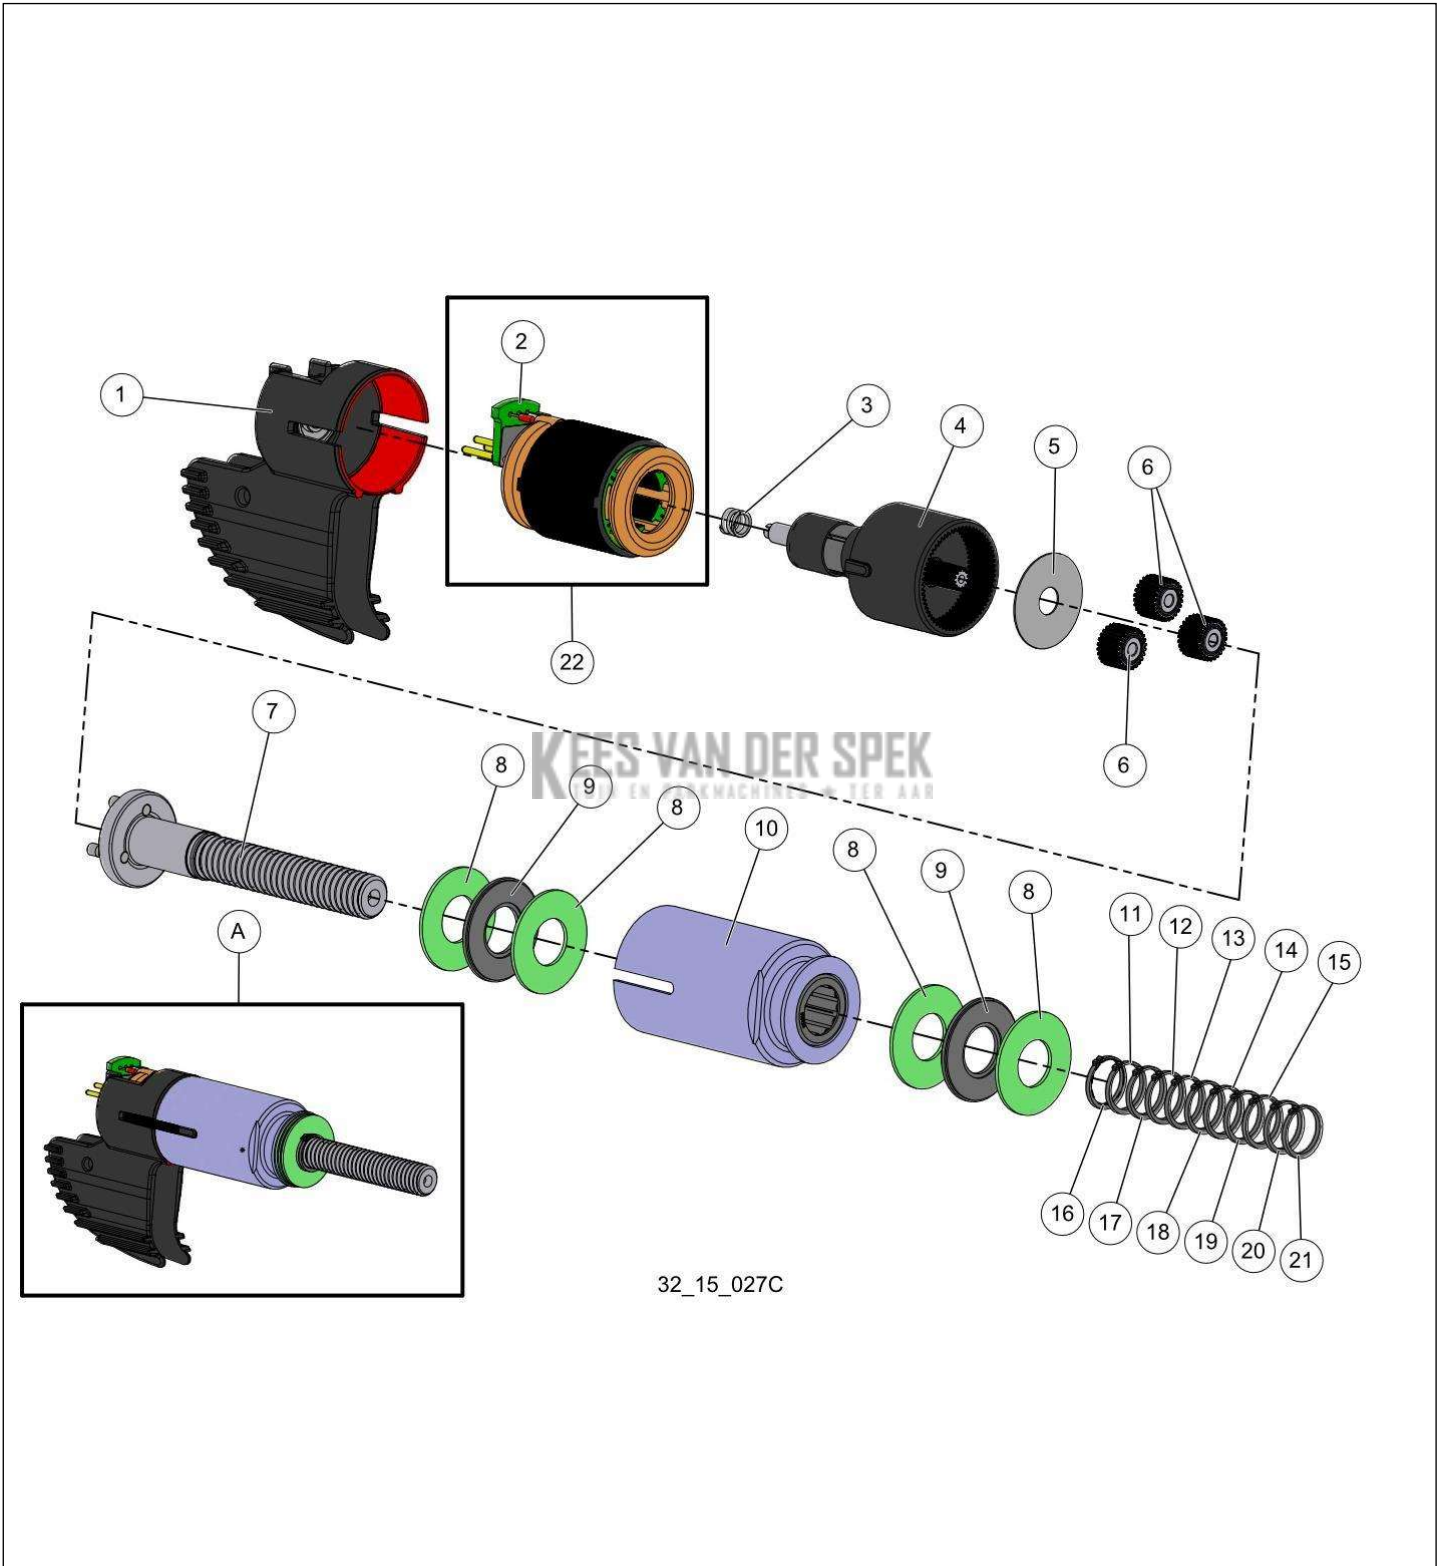

Website www.pellenc.com

Vervangonderdelen *Mechanisch*

32_15_026F

nr.	Artikelnumme	Beschrijving	Hoe	Opmerkingen
1	123022		1	
2	131674		1	
3	125974		2	
4	126051		1	
5	118349		1	
6	136877		2	
7	01017		2	
8	118360		1	
9	118361		1	KIT A, D
10	117617		1	
11	117616		1	
12	118362		1	KIT A, D
13	131629		1	KIT A, B, D
14	124812		1	KIT A, D
15	118342		1	
16	118347		1	
17	124816		1	KIT E
18	117618		2	KIT D
19	128278		1	KIT D
21	131568		1	KIT B*
22	122689		1	
23	123062		1	KIT B
24	130656		6	
25	131674		2	
26	112897		1	KIT C
27	112277		1	KIT C
28	112911		1	KIT C
29	127243		1	
A	123762		1	
B	122691		1	
C	128983		1	
D	122688		1	
E	122991		1	

PELENC 57103 - PRUNION 250 / 57103 - PRUNION 250 - 2015 /
MOTORREDUCTOR

Vervangonderdelen *Mechanisch*

32_15_027C

PELENC 57103 - PRUNION 250 / 57103 - PRUNION 250 - 2015 /
MOTORREDUCTOR

nr.	Artikelnumme	Beschrijving	Hoe	Opmerkingen
1	126060		1	
2	125911		1	
3	125976		1	
4	128097		1	
5	126024		1	
6	118338		3	
7	118345		1	
8	68648		4	
9	68647		2	
10	126061		1	
11	76715		1	1,50 mm
12	126579		1	1,45 mm
13	126578		1	1,40 mm
14	126577		1	1,35 mm
15	126576		1	1,30 mm
16	126575		1	1,25 mm
17	126574		1	1,20 mm
18	126573		1	1,15 mm
19	126572		1	1,10 mm
20	126571		1	1,05 mm
21	127236		1	1,00 mm
22	125977		1	
A	126051		1	