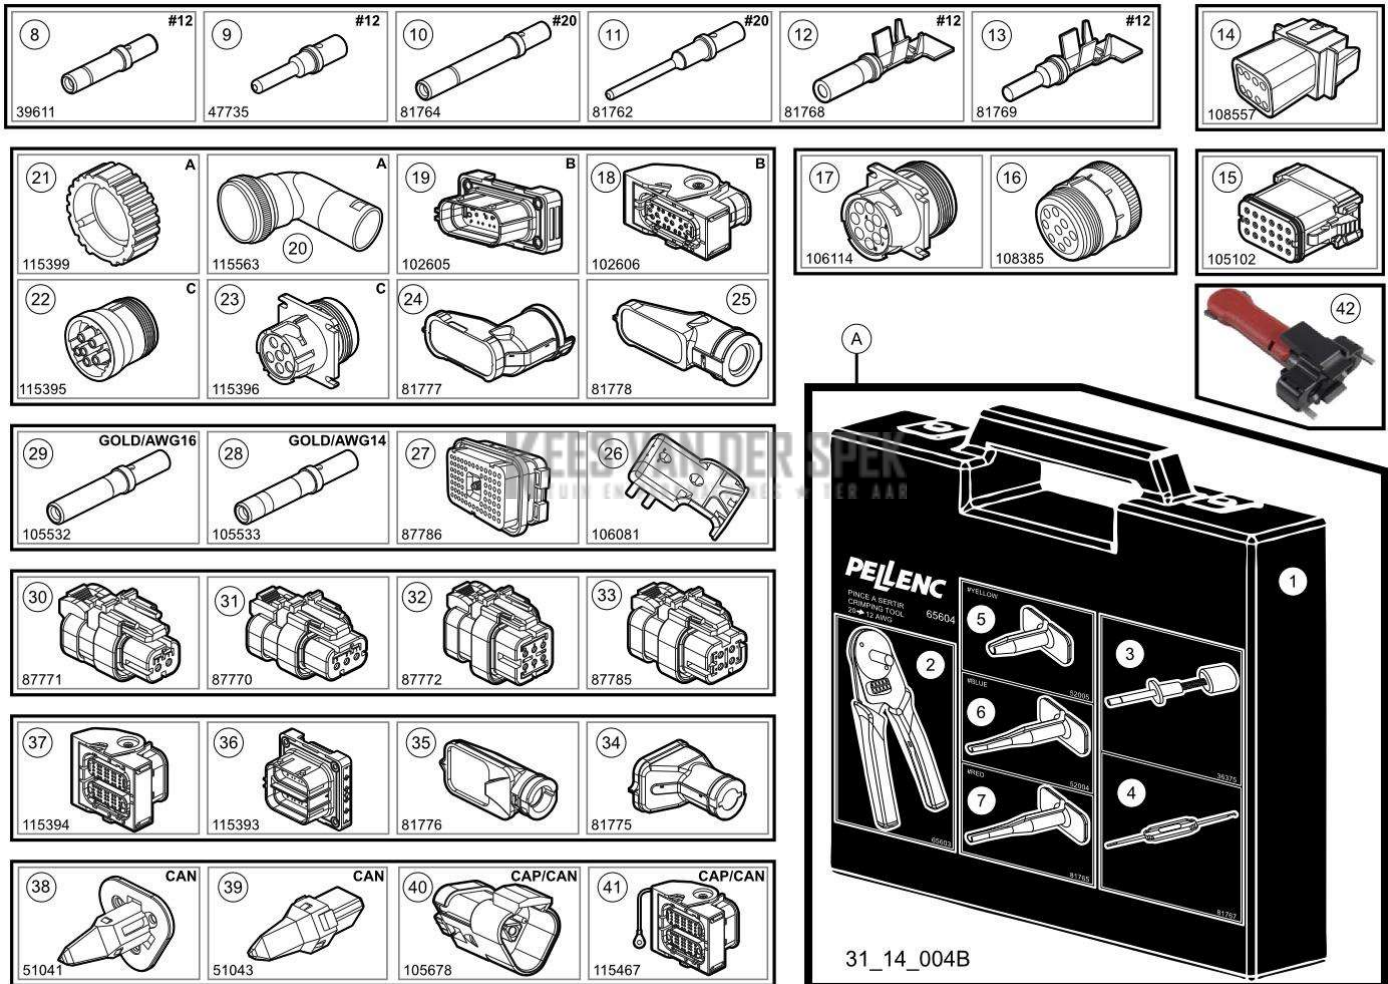

Vervangonderdelen Gereedschap & vetten

nr.	Artikelnumme	Beschrijving	Hoe	Opmerkingen
1	65602		1	KIT A
2	65603		1	KIT A
3	36375		1	KIT A
4	81767		1	
5	52005		1	KIT A
6	52004		2	KIT A
7	81765		2	KIT A
8	39611		1	
9	47735		1	
10	81764		1	
11	81762		1	
12	81768		1	
13	81769		1	
14	108557		1	
15	105102		1	
16	108385		1	
17	106114		1	
18	102606		1	
19	102605		1	
20	115563		1	
21	115399		1	
22	115395		1	
23	115396		1	
24	81777		1	
25	81778		1	
26	106081		1	
27	87786		1	
28	105533		1	
29	105532		1	
30	87771		1	
31	87770		1	
32	87772		1	
33	87785		1	
34	81775		1	
35	81776		1	
36	115393		1	
37	115394		1	
38	51041		1	
39	51043		1	
40	105678		1	
41	115467		1	
42	115709		1	
A	65604		1	

KEES VAN DER SPEK
TOEGEVOEGDE WAARDE