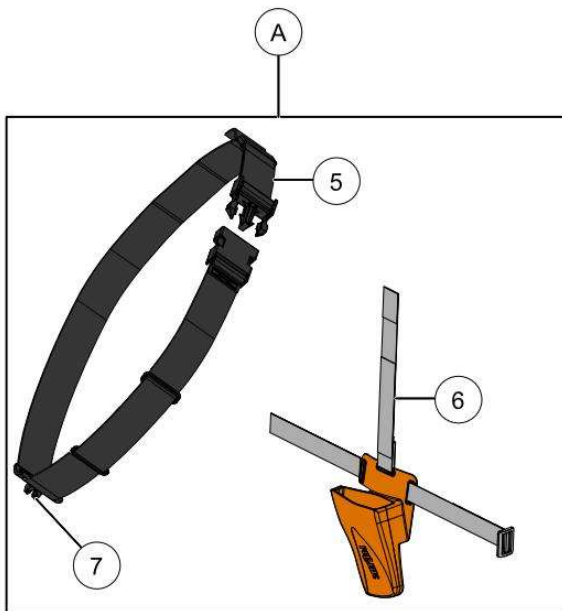

26_15_004J