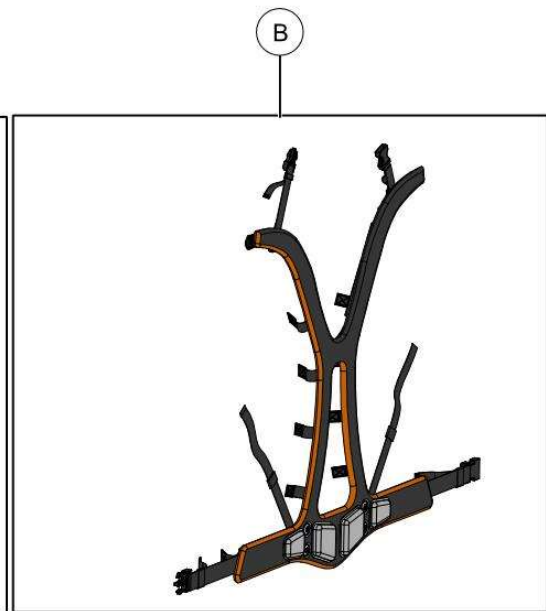

26_15_004J