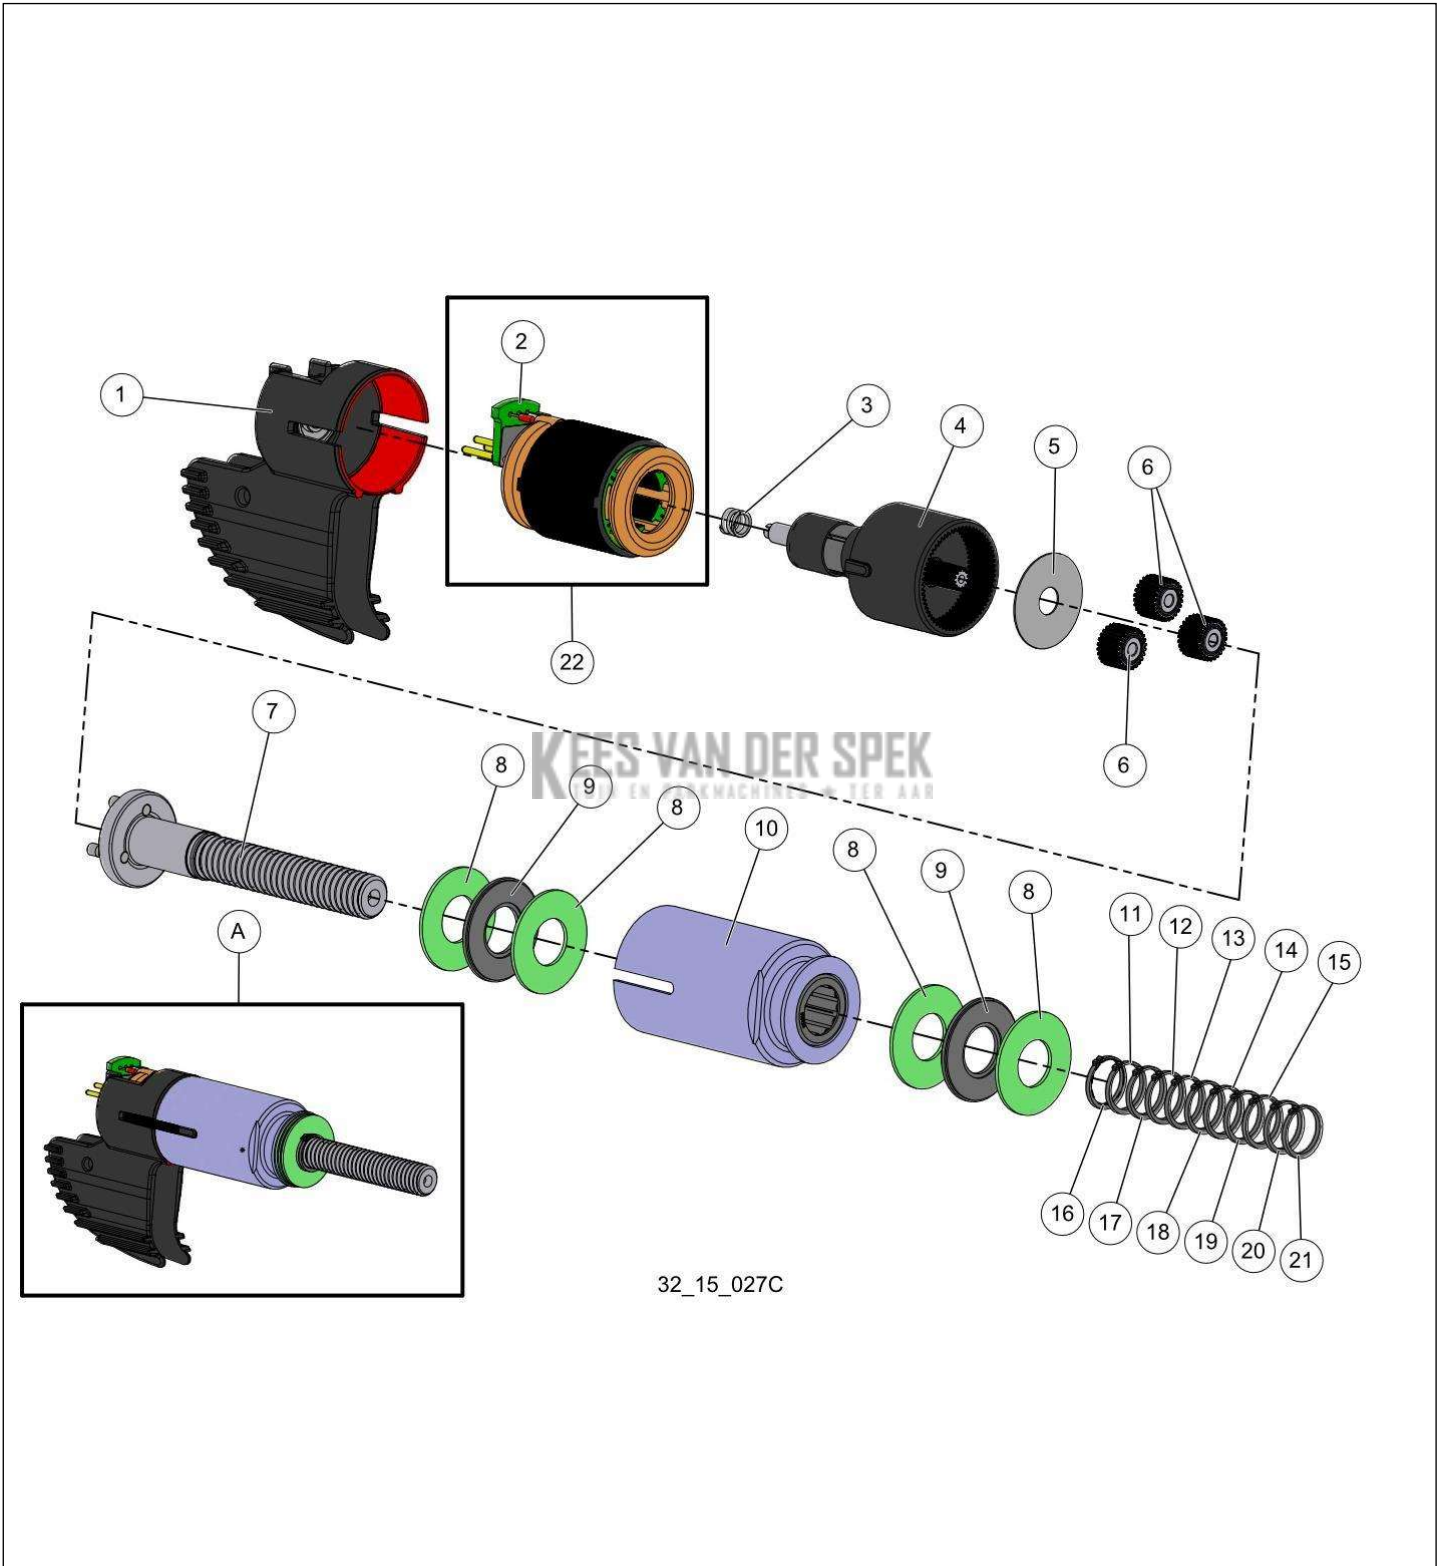

Vervangonderdelen *Mechanisch*

32\_16\_018C

nr.	Artikelnumme	Beschrijving	Hoe	Opmerkingen
1	123022		1	
2	131674		1	
3	125974		2	
4	126051		1	
5	118349		1	
6	136877		2	
7	01017		2	
8	118360		1	
9	118361		1	KIT B, E
10	117617		1	
11	117616		1	
12	118362		1	KIT B, E
13	131629		1	KIT A, B, E
14	124812		1	KIT B, E
15	118342		1	
16	118347		1	
17	124816		1	KIT D
18	117618		2	KIT E
19	128278		1	KIT E
21	131568		1	KIT A*
22	122689		1	
23	123062		1	KIT A
24	130656		6	
26	112897		1	KIT C
27	112277		1	KIT C
28	112911		1	KIT C
29	127243		1	
A	122691		1	
B	123762		1	
C	128983		1	
D	122991		1	
E	122688		1	

**PELENC** 57103 - PRUNION 250 / 57103 - PRUNION 250 - 2016 /  
MOTORREDUCTOR

Vervangonderdelen *Mechanisch*

**PELENC** 57103 - PRUNION 250 / 57103 - PRUNION 250 - 2016 /  
MOTORREDUCTOR

nr.	Artikelnumme	Beschrijving	Hoe	Opmerkingen
1	126060		1	
2	125911		1	
3	125976		1	
4	128097		1	
5	126024		1	
6	118338		3	
7	118345		1	
8	68648		4	
9	68647		2	
10	126061		1	
11	76715		1	1,50 mm
12	126579		1	1,45 mm
13	126578		1	1,40 mm
14	126577		1	1,35 mm
15	126576		1	1,30 mm
16	126575		1	1,25 mm
17	126574		1	1,20 mm
18	126573		1	1,15 mm
19	126572		1	1,10 mm
20	126571		1	1,05 mm
21	127236		1	1,00 mm
22	125977		1	
A	126051		1	