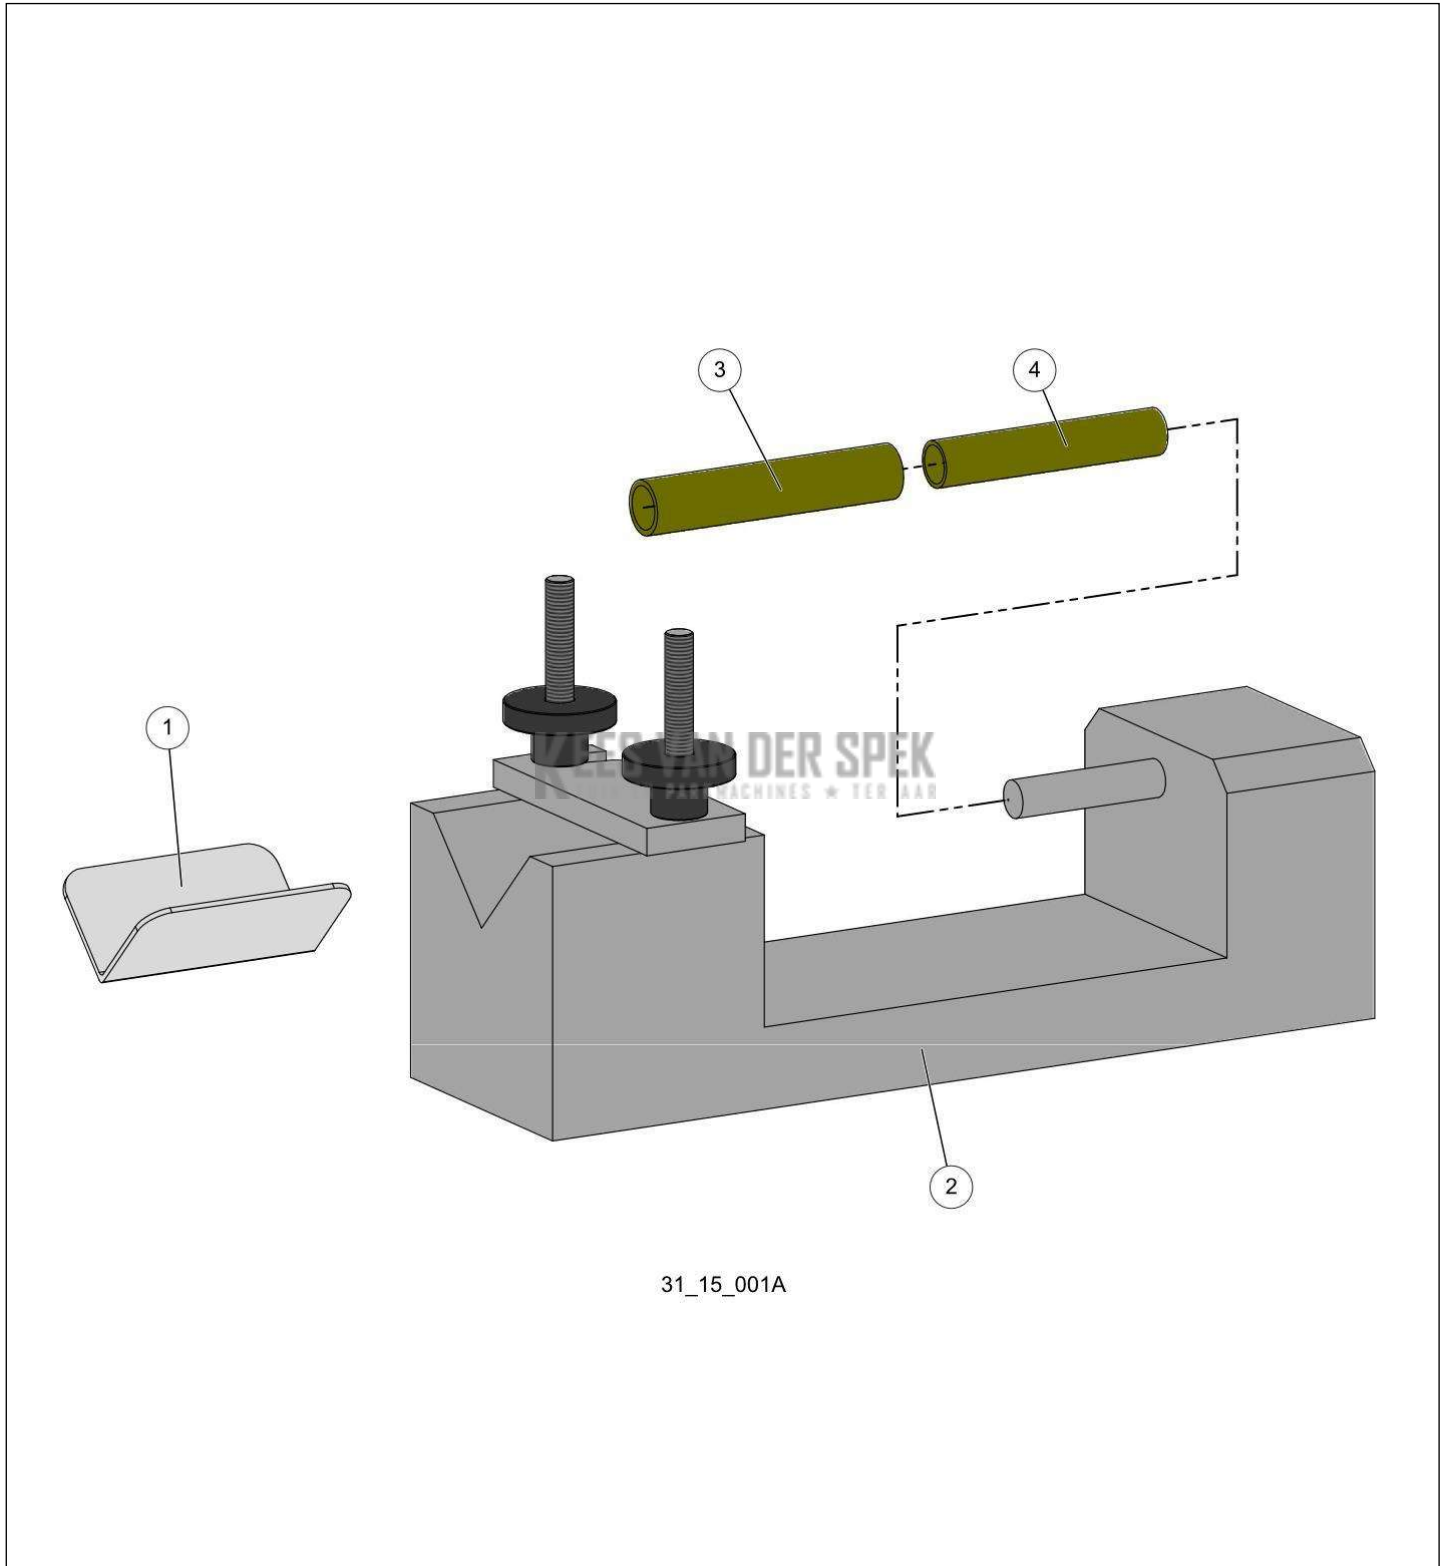

PELENC 57103 - PRUNION 250 / 57103 - PRUNION 250 - 2016 /
GEREEDSCHAP - DEMONTAGE KOGELOMLOOPSPINDEL -
VINION/PRUNION

Vervangonderdelen *Gereedschap & vetten*

nr.	Artikelnumme	Beschrijving	Hoe	Opmerkingen
2	02118		1	KIT B
3	120143		1	KIT A, B
4	02241		1	KIT B
A	123752		1	
B	123753		1	
1	1		1