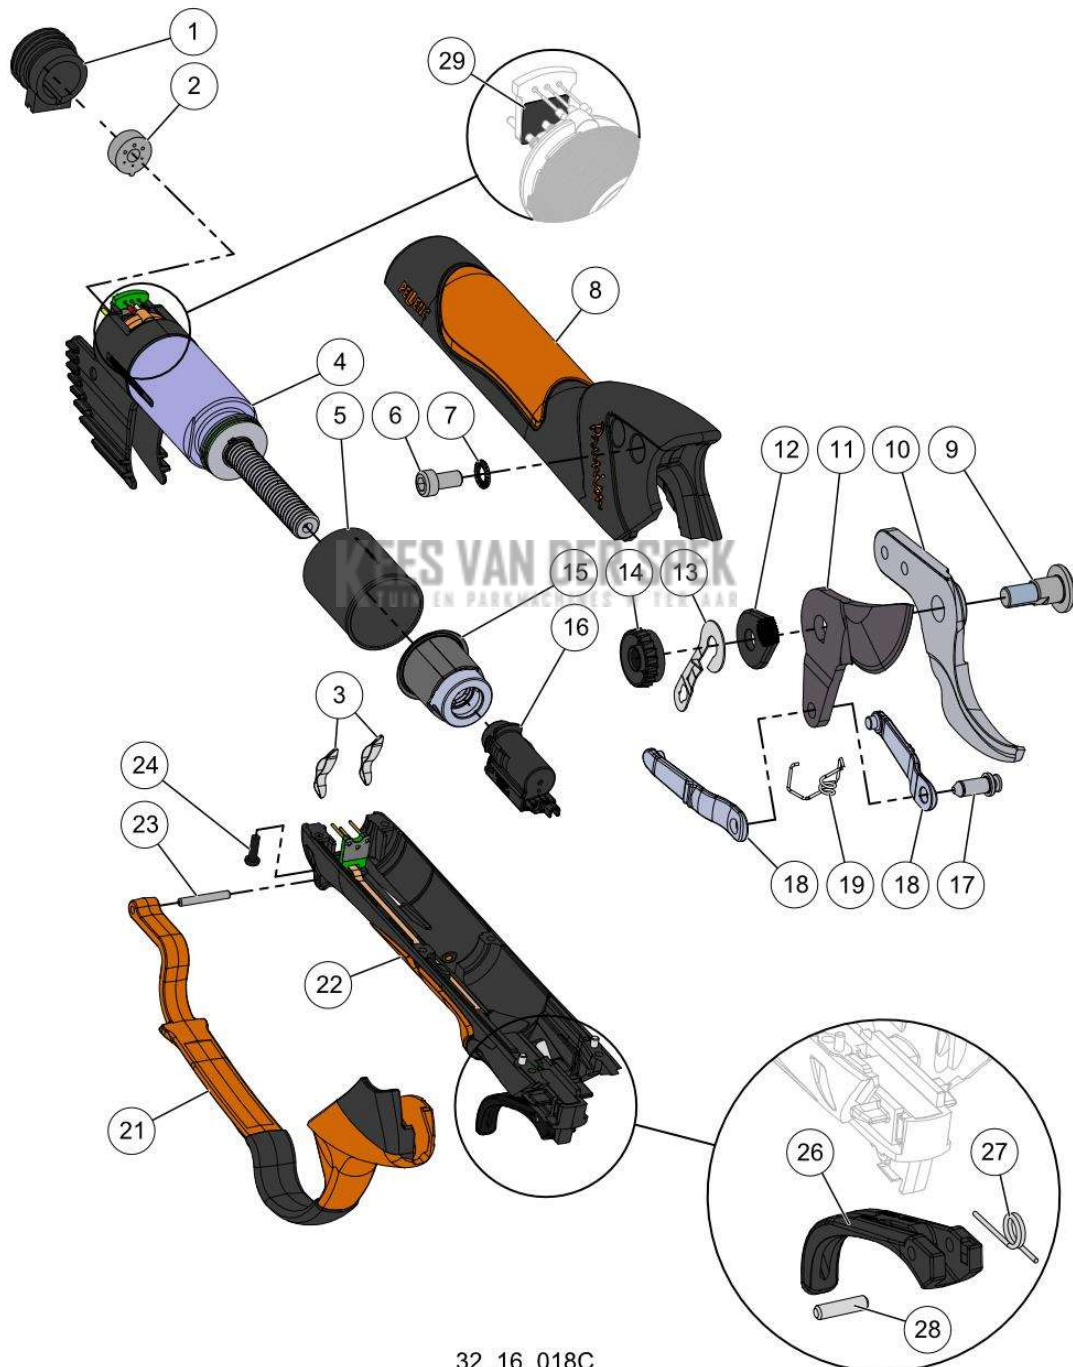

Vervangonderdelen *Mechanisch*

32\_16\_018C

nr.	Artikelnumme	Beschrijving	Hoe	Opmerkingen
1	123022		1	
2	131674		1	
3	125974		2	
4	126051		1	
5	118349		1	
6	136877		2	
7	01017		2	
8	118360		1	
9	118361		1	KIT B, E
10	117617		1	
11	117616		1	
12	118362		1	KIT B, E
13	131629		1	KIT A, B, E
14	124812		1	KIT B, E
15	118342		1	
16	118347		1	
17	124816		1	KIT D
18	117618		2	KIT E
19	128278		1	KIT E
21	131568		1	KIT A*
22	122689		1	
23	123062		1	KIT A
24	130656		6	
26	112897		1	KIT C
27	112277		1	KIT C
28	112911		1	KIT C
29	127243		1	
A	122691		1	
B	123762		1	
C	128983		1	
D	122991		1	
E	122688		1	