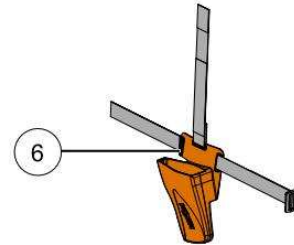

Vervangonderdelen *Mechanisch*

KEES VAN DER SPEK
TUIN EN PARKMACHINES * TER AAR