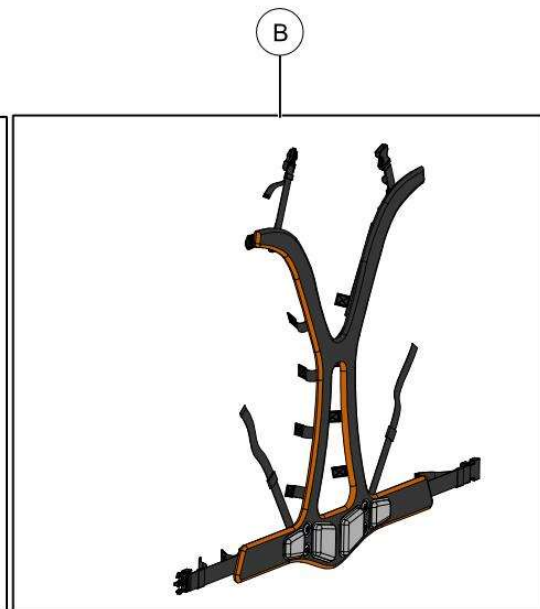

26_15_004J