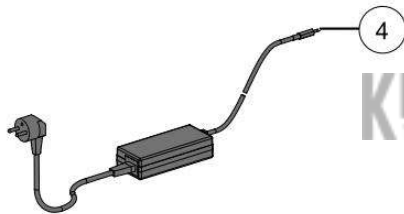

Vervangonderdelen *Mechanisch*

KEES VAN DER SPEK
TUIN EN PARKMACHINES * TER AAR