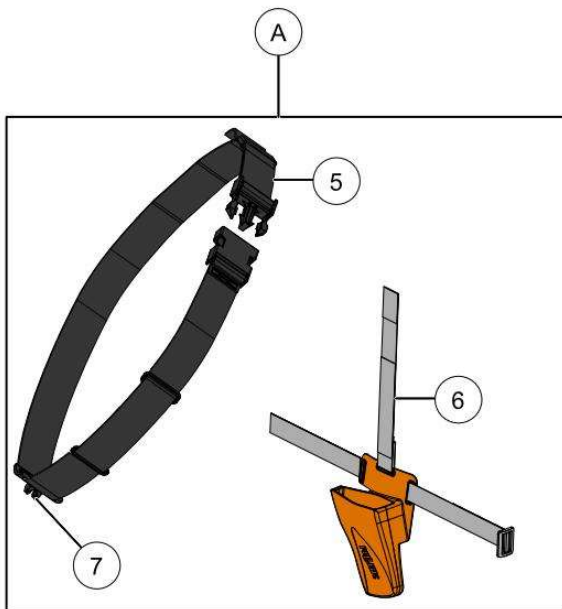

26_15_004J