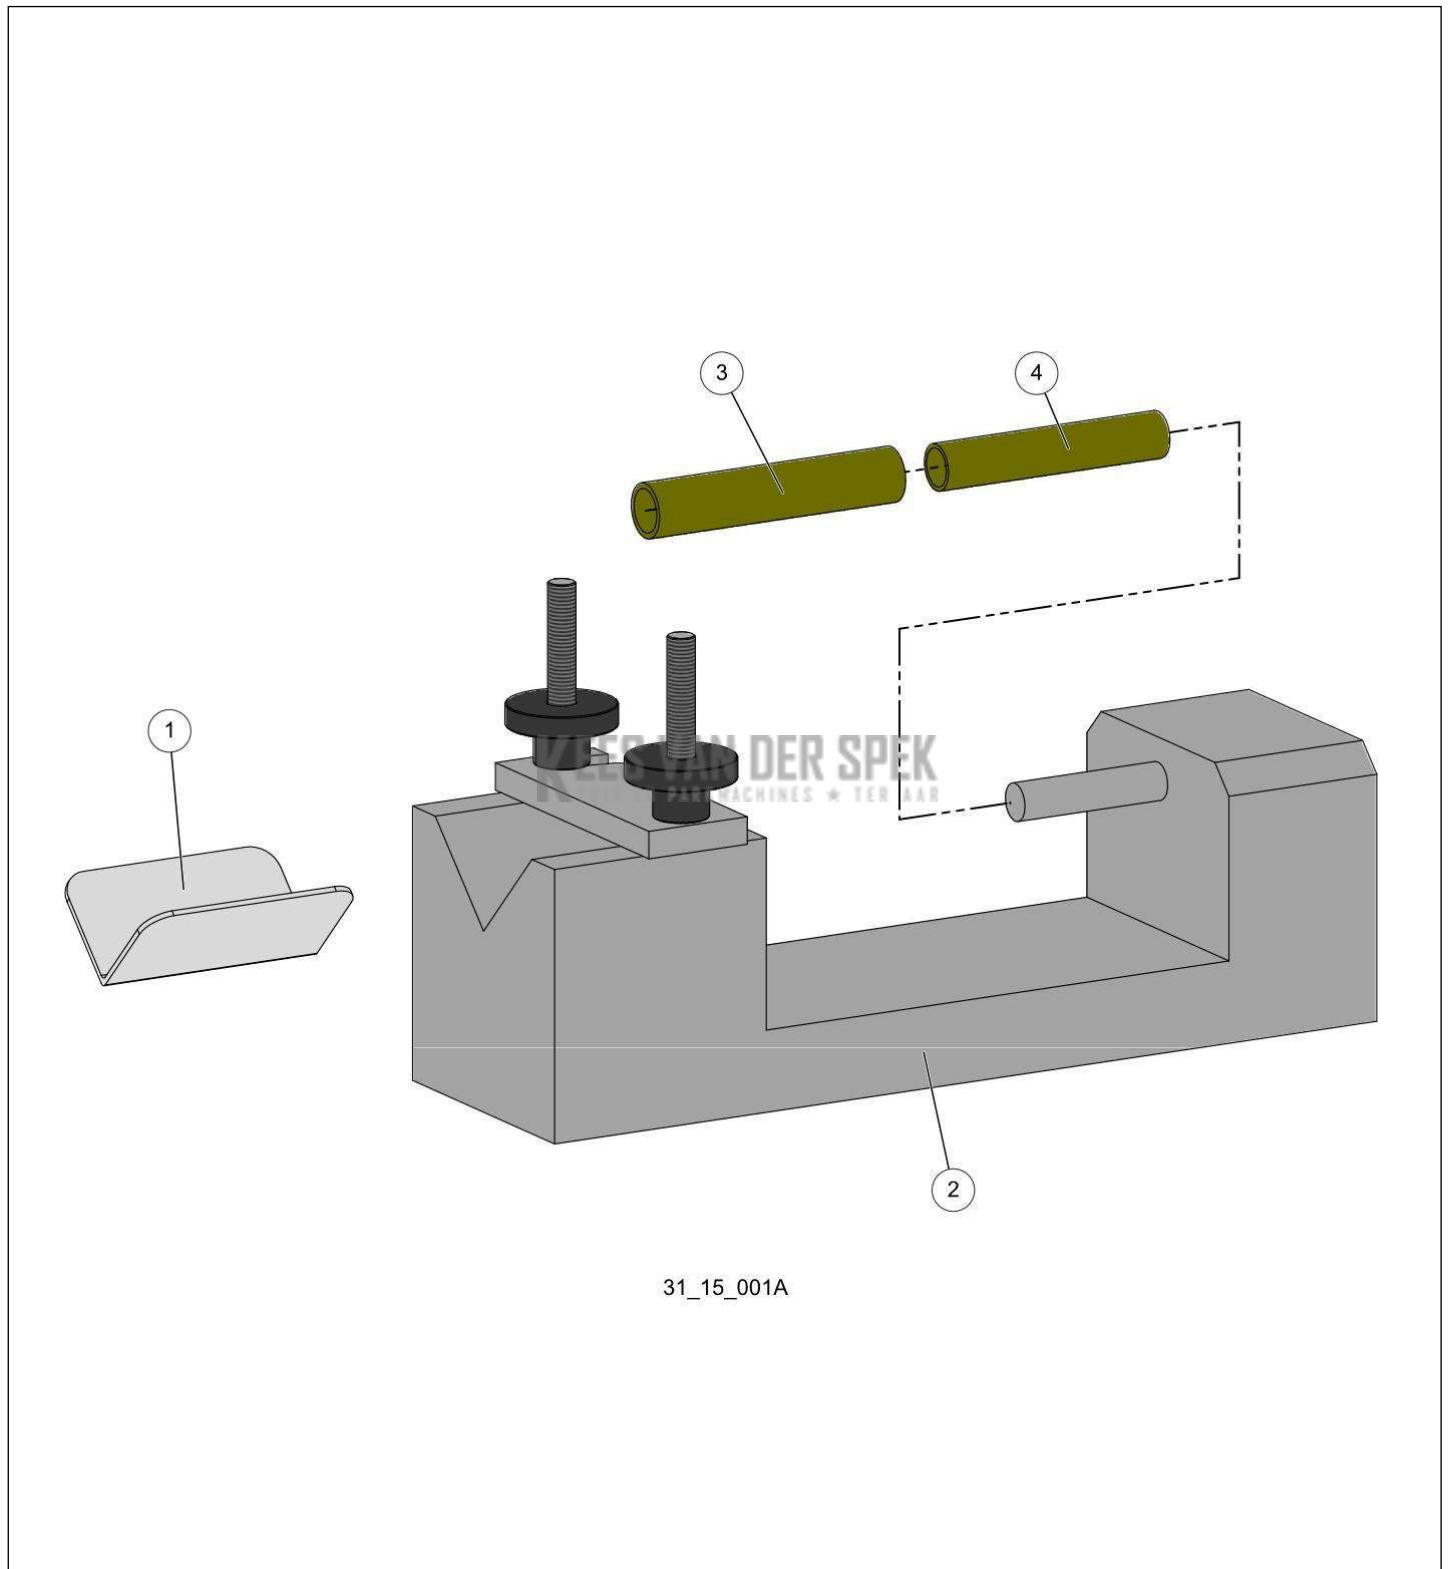

PELENC 57103 - PRUNION 250 / 57103 - PRUNION 250 - 2017 /
GEREEDSCHAP - DEMONTAGE KOGELOMLOOPSPINDEL -
VINION/PRUNION

Vervangonderdelen *Gereedschap & vetten*

31_15_001A

nr.	Artikelnumme	Beschrijving	Hoe	Opmerkingen
2	02118		1	KIT B
3	120143		1	KIT A, B
4	02241		1	KIT B
A	123752		1	
B	123753		1	
1	1		1