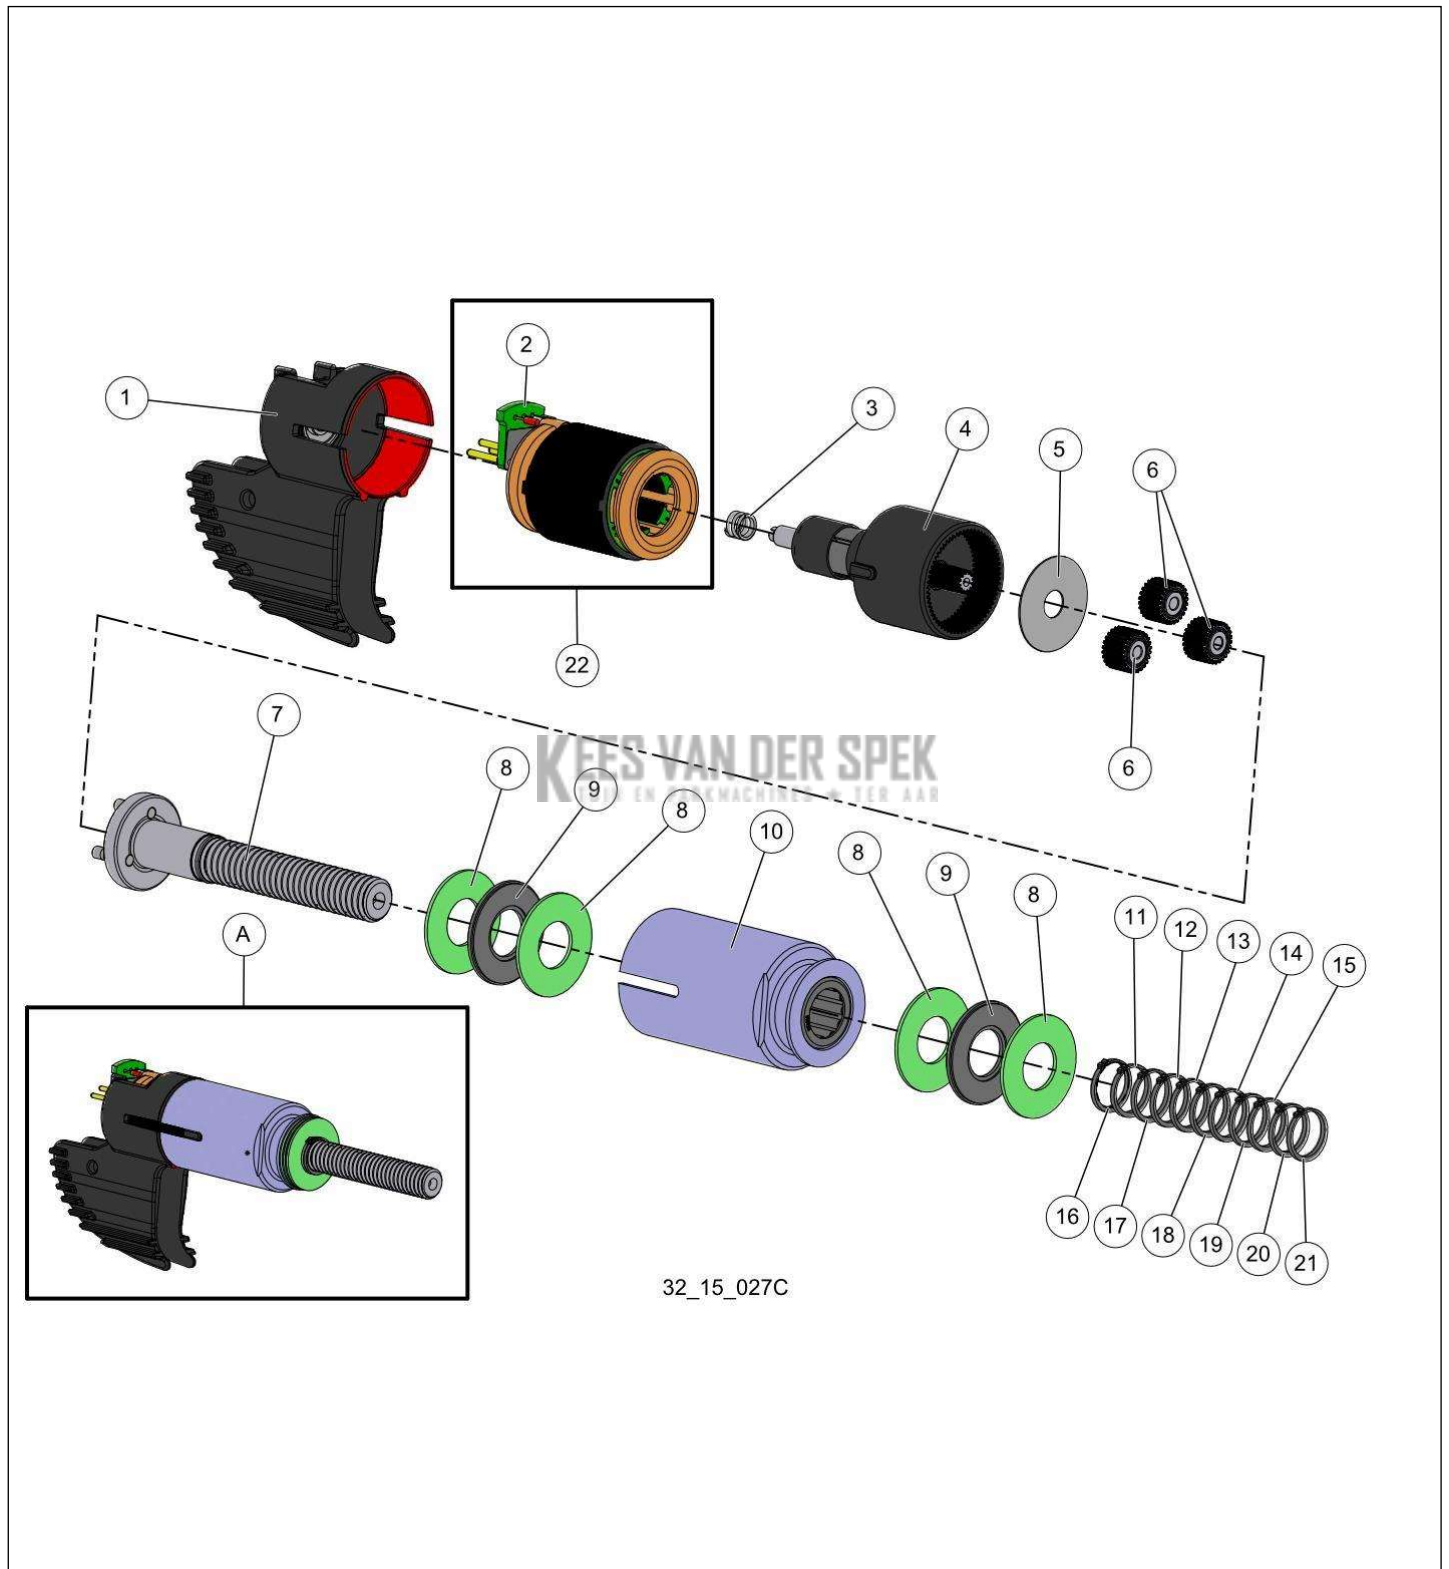

32_17_003B

nr.	Artikelnumme	Beschrijving	Hoe	Opmerkingen
1	123022		1	
2	131674		1	
3	125974		2	
4	126051		1	
5	118349		1	
6	136877		1	
7	01017		2	
8	118360		1	
9	118361		1	
10	117617		1	
11	117616		1	
12	118362		1	
13	131629		1	
14	124812		1	
15	118342		1	
16	118347		1	
17	124816		1	
18	117618		2	
19	128278		1	
21	131568		1	KIT A*
22	122689		1	
23	123062		1	
24	130656		6	
26	112897		1	
27	112277		1	
28	112911		1	
A	122691		1	
B	123762		1	
C	128983		1	
D	122991		1	
E	122688		1	

PELENC 57103 - PRUNION 250 / 57103 - PRUNION 250 - 2017 /
MOTORREDUCTOR

nr.	Artikelnumme	Beschrijving	Hoe	Opmerkingen
1	126060		1	
2	125911		1	
3	125976		1	
4	128097		1	
5	126024		1	
6	118338		3	
7	118345		1	
8	68648		4	
9	68647		2	
10	126061		1	
11	76715		1	1,50 mm
12	126579		1	1,45 mm
13	126578		1	1,40 mm
14	126577		1	1,35 mm
15	126576		1	1,30 mm
16	126575		1	1,25 mm
17	126574		1	1,20 mm
18	126573		1	1,15 mm
19	126572		1	1,10 mm
20	126571		1	1,05 mm
21	127236		1	1,00 mm
22	125977		1	
A	126051		1	