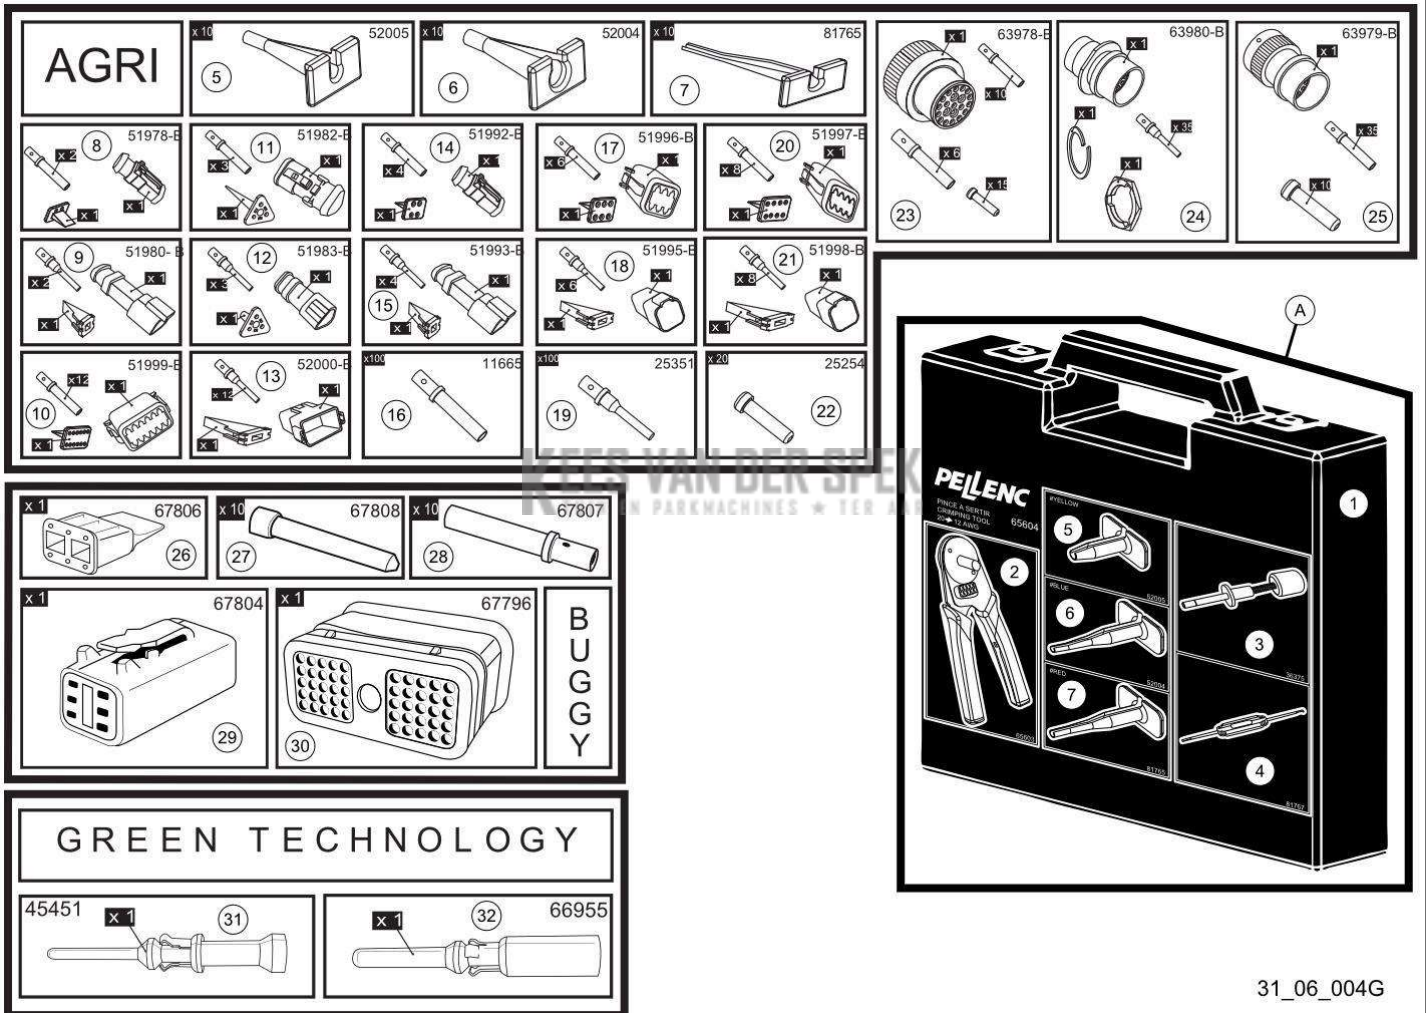

Vervangonderdelen Gereedschap & vetten

31_06_004G

nr.	Artikelnumme	Beschrijving	Hoe	Opmerkingen
1	65602		1	KIT A
2	65603		1	KIT A
3	36375		1	KIT A
4	81767		1	KIT A
5	52005		1	KIT A
6	52004		2	KIT A
7	81765		2	KIT A
8	51978		1	
9	51980		1	
10	51999		1	
11	51982		1	
12	51983		1	
13	52000		1	
14	51992		1	
15	51993		1	
16	11665		100	
17	51996		1	
18	51995		1	
19	25351		1	
20	51997		1	
21	51998		1	
22	25254		20	
23	63978		1	
24	63980		1	
25	63979		1	
26	67806		1	
27	67808		10	
28	67807		10	
29	67804		1	
30	67796		1	
31	45451		1	
32	66955		1	
A	65604		1	

KEES VAN DER SPEK
TUIN EN BANGSCHINES • TER AAR