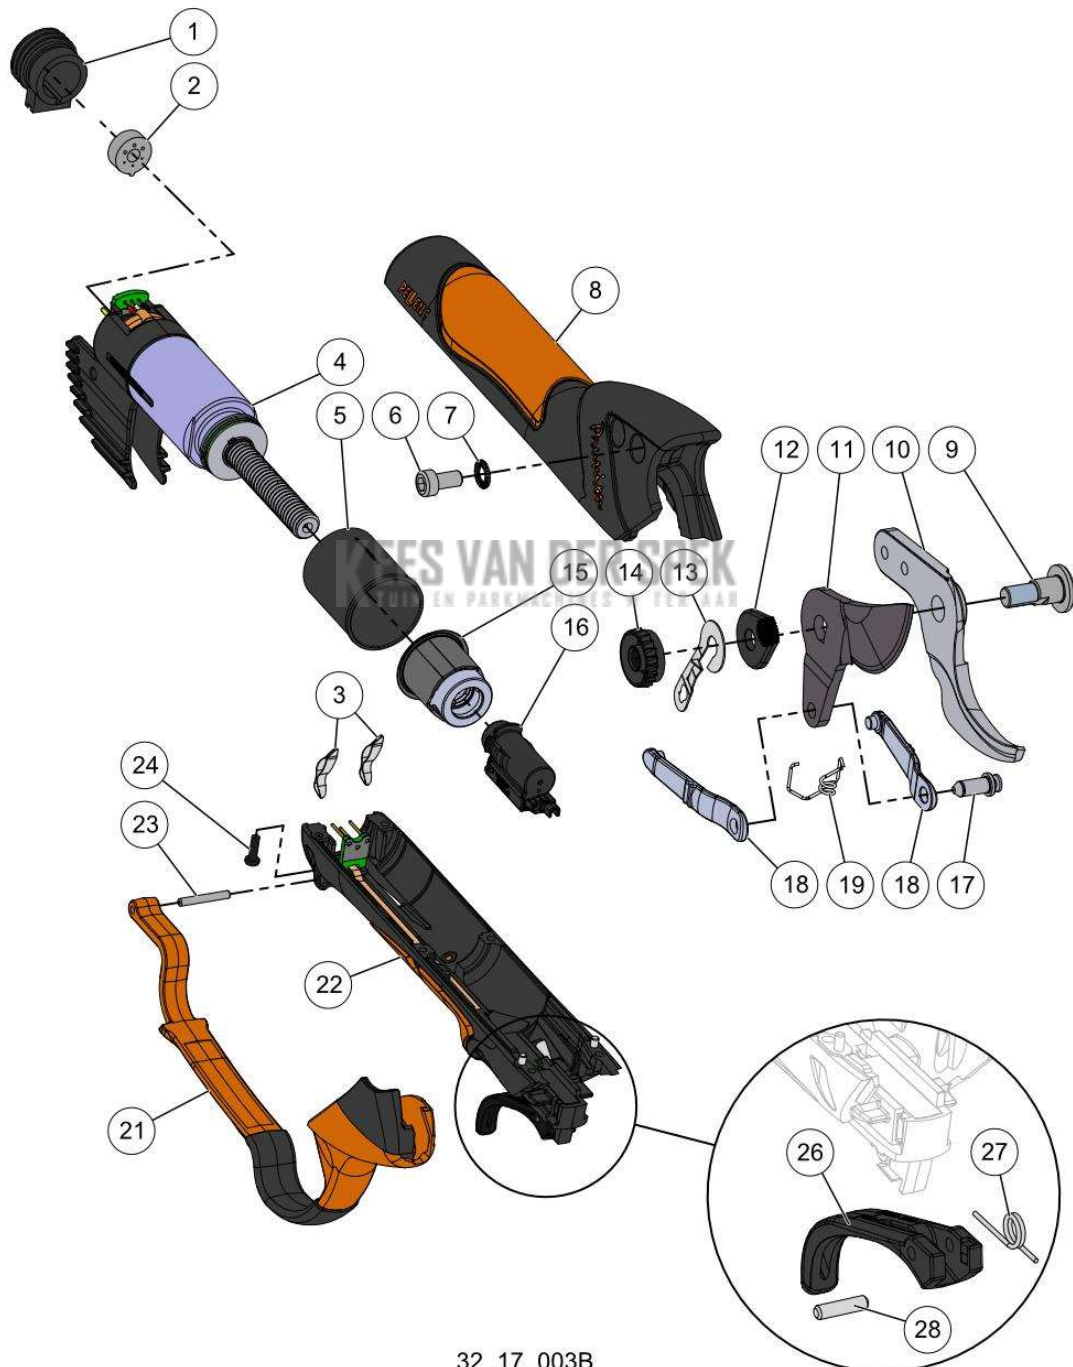

32_17_003B

nr.	Artikelnumme	Beschrijving	Hoe	Opmerkingen
1	123022		1	
2	131674		1	
3	125974		2	
4	126051		1	
5	118349		1	
6	136877		1	
7	01017		2	
8	118360		1	
9	118361		1	
10	117617		1	
11	117616		1	
12	118362		1	
13	131629		1	
14	124812		1	
15	118342		1	
16	118347		1	
17	124816		1	
18	117618		2	
19	128278		1	
21	131568		1	KIT A*
22	122689		1	
23	123062		1	
24	130656		6	
26	112897		1	
27	112277		1	
28	112911		1	
A	122691		1	
B	123762		1	
C	128983		1	
D	122991		1	
E	122688		1