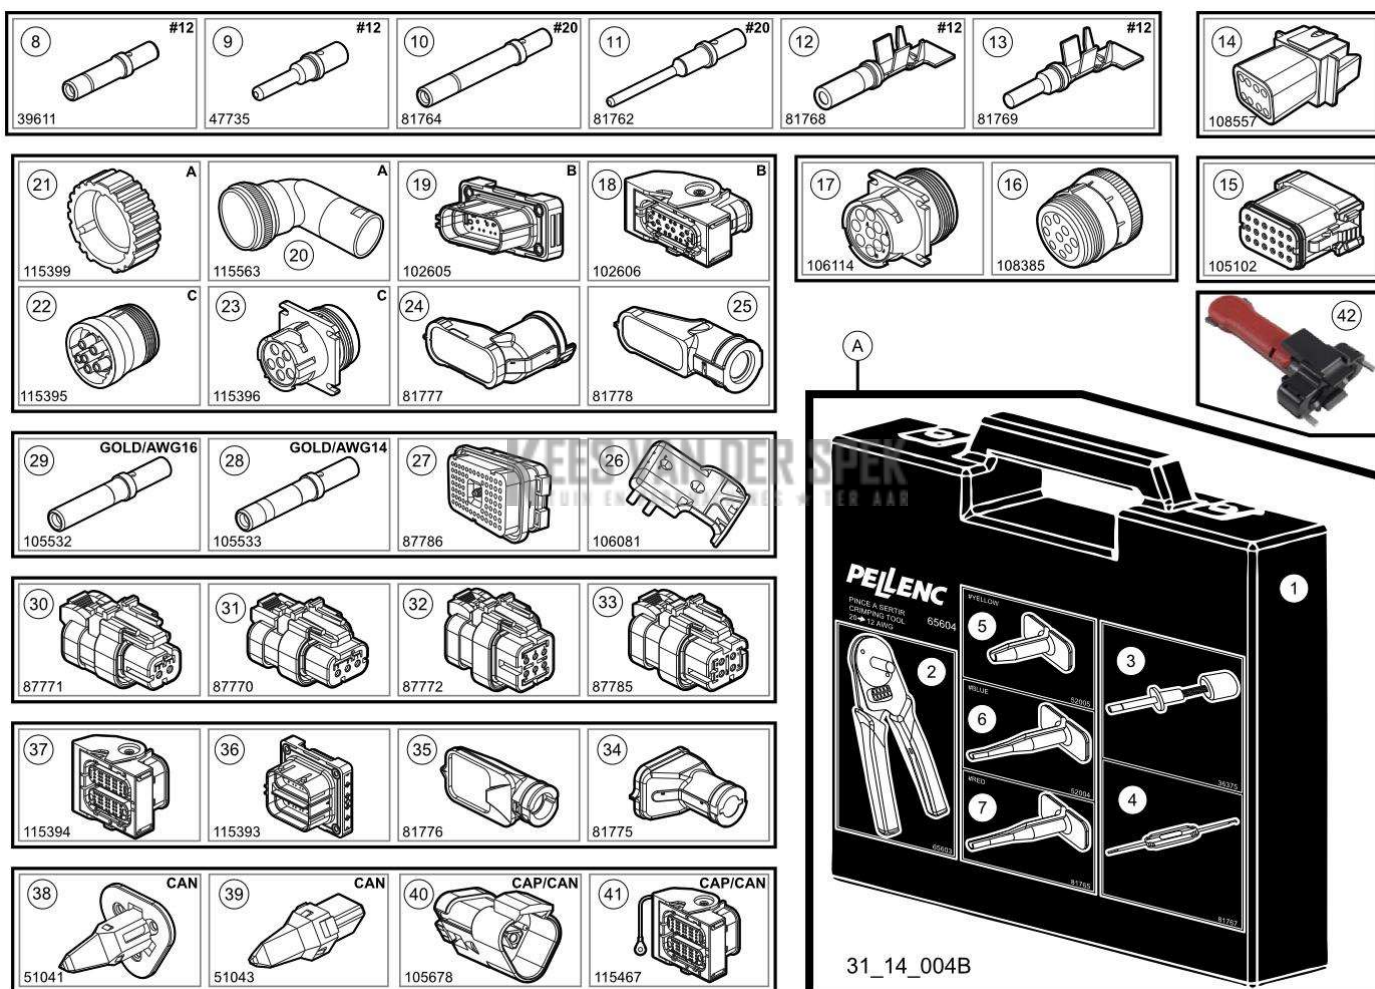

Vervangonderdelen Gereedschap & vetten

nr.	Artikelnumme	Beschrijving	Hoe	Opmerkingen
1	65602		1	KIT A
2	65603		1	KIT A
3	36375		1	KIT A
4	81767		1	
5	52005		1	KIT A
6	52004		2	KIT A
7	81765		2	KIT A
8	39611		1	
9	47735		1	
10	81764		1	
11	81762		1	
12	81768		1	
13	81769		1	
14	108557		1	
15	105102		1	
16	108385		1	
17	106114		1	
18	102606		1	
19	102605		1	
20	115563		1	
21	115399		1	
22	115395		1	
23	115396		1	
24	81777		1	
25	81778		1	
26	106081		1	
27	87786		1	
28	105533		1	
29	105532		1	
30	87771		1	
31	87770		1	
32	87772		1	
33	87785		1	
34	81775		1	
35	81776		1	
36	115393		1	
37	115394		1	
38	51041		1	
39	51043		1	
40	105678		1	
41	115467		1	
42	115709		1	
A	65604		1	

KEES VAN DER SPEK
TOEGEVOEGDE WAARDE