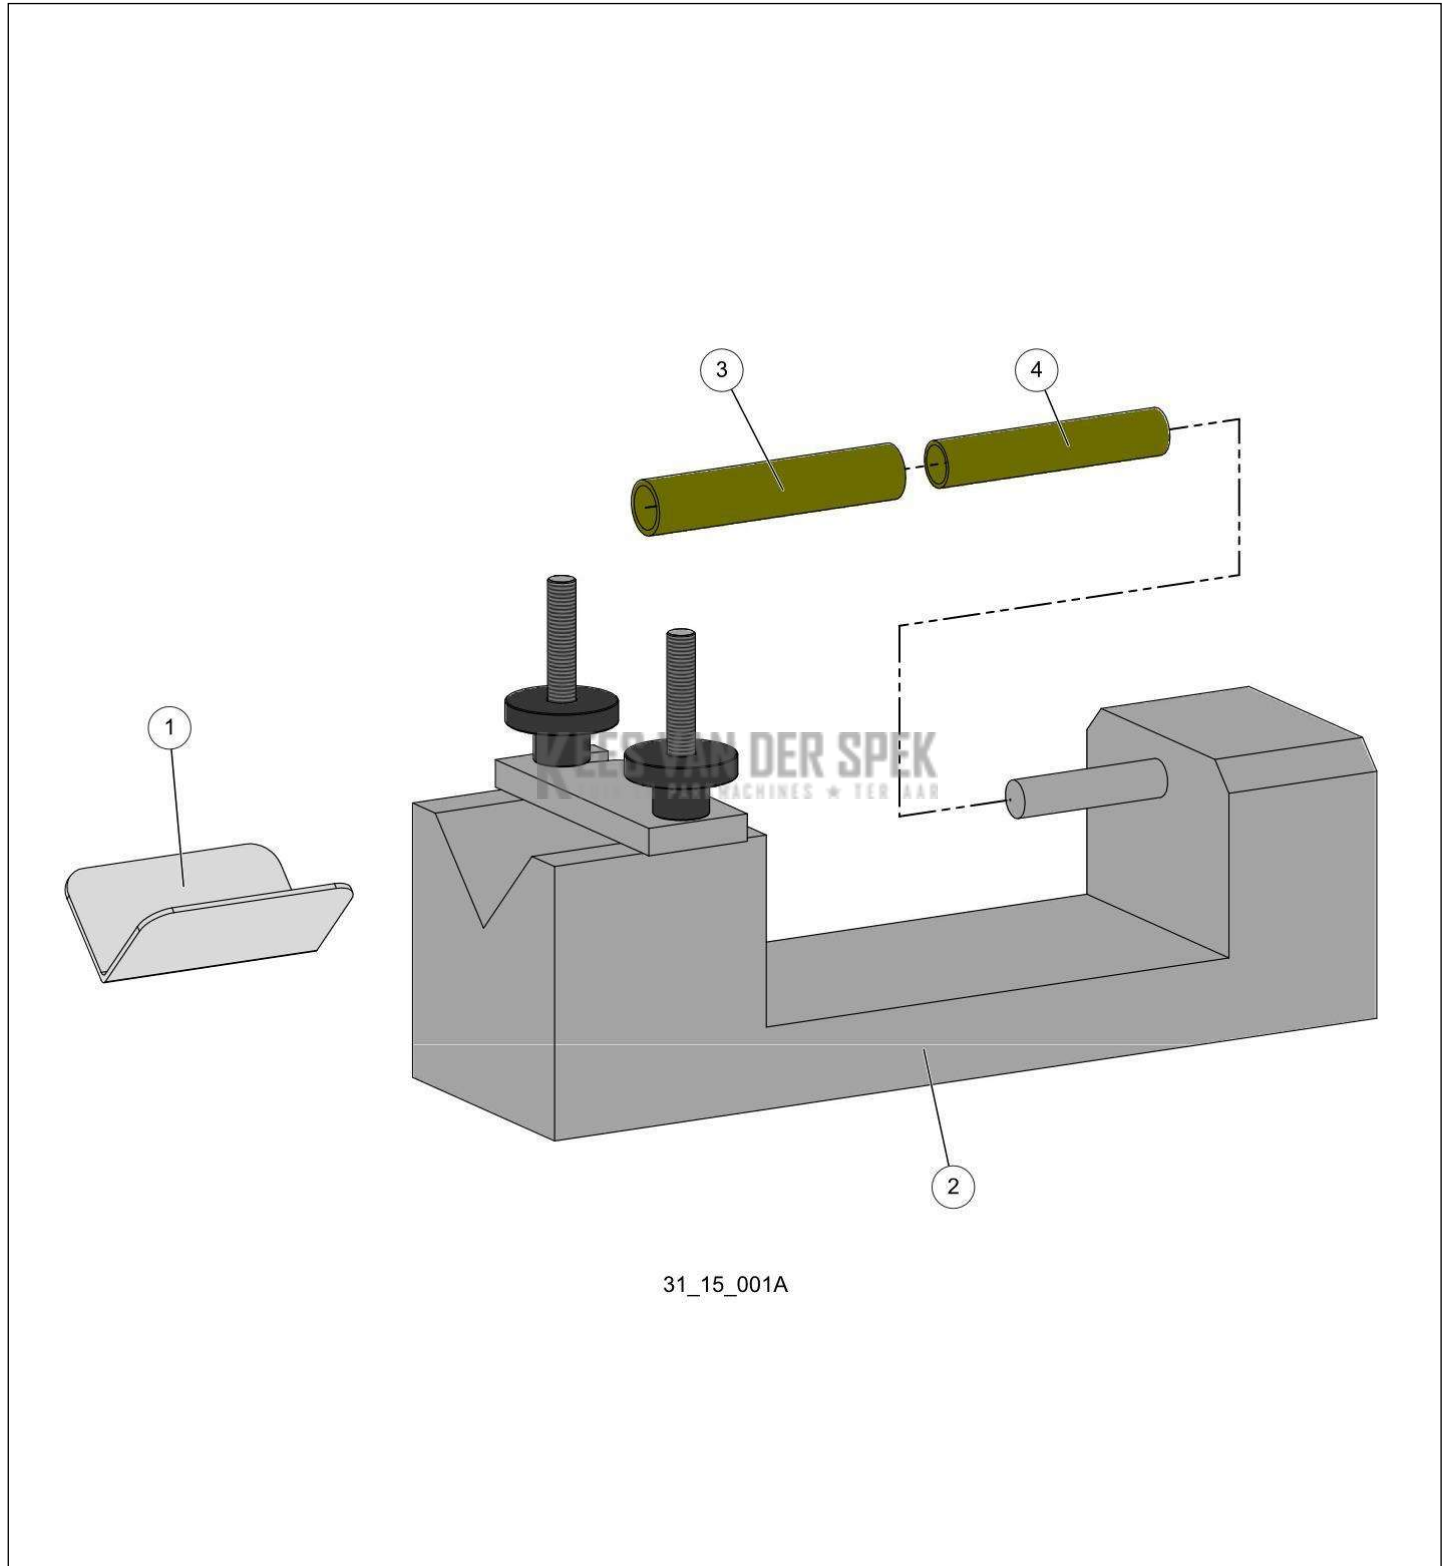

PELENC 57103 - PRUNION 250 / 57103 - PRUNION 250 - 2018 /
GEREEDSCHAP - DEMONTAGE KOGELOMLOOPSPINDEL -
VINION/PRUNION

Vervangonderdelen *Gereedschap & vetten*

31_15_001A

nr.	Artikelnumme	Beschrijving	Hoe	Opmerkingen
2	02118		1	KIT B
3	120143		1	KIT A, B
4	02241		1	KIT B
A	123752		1	
B	123753		1	
1	1		1