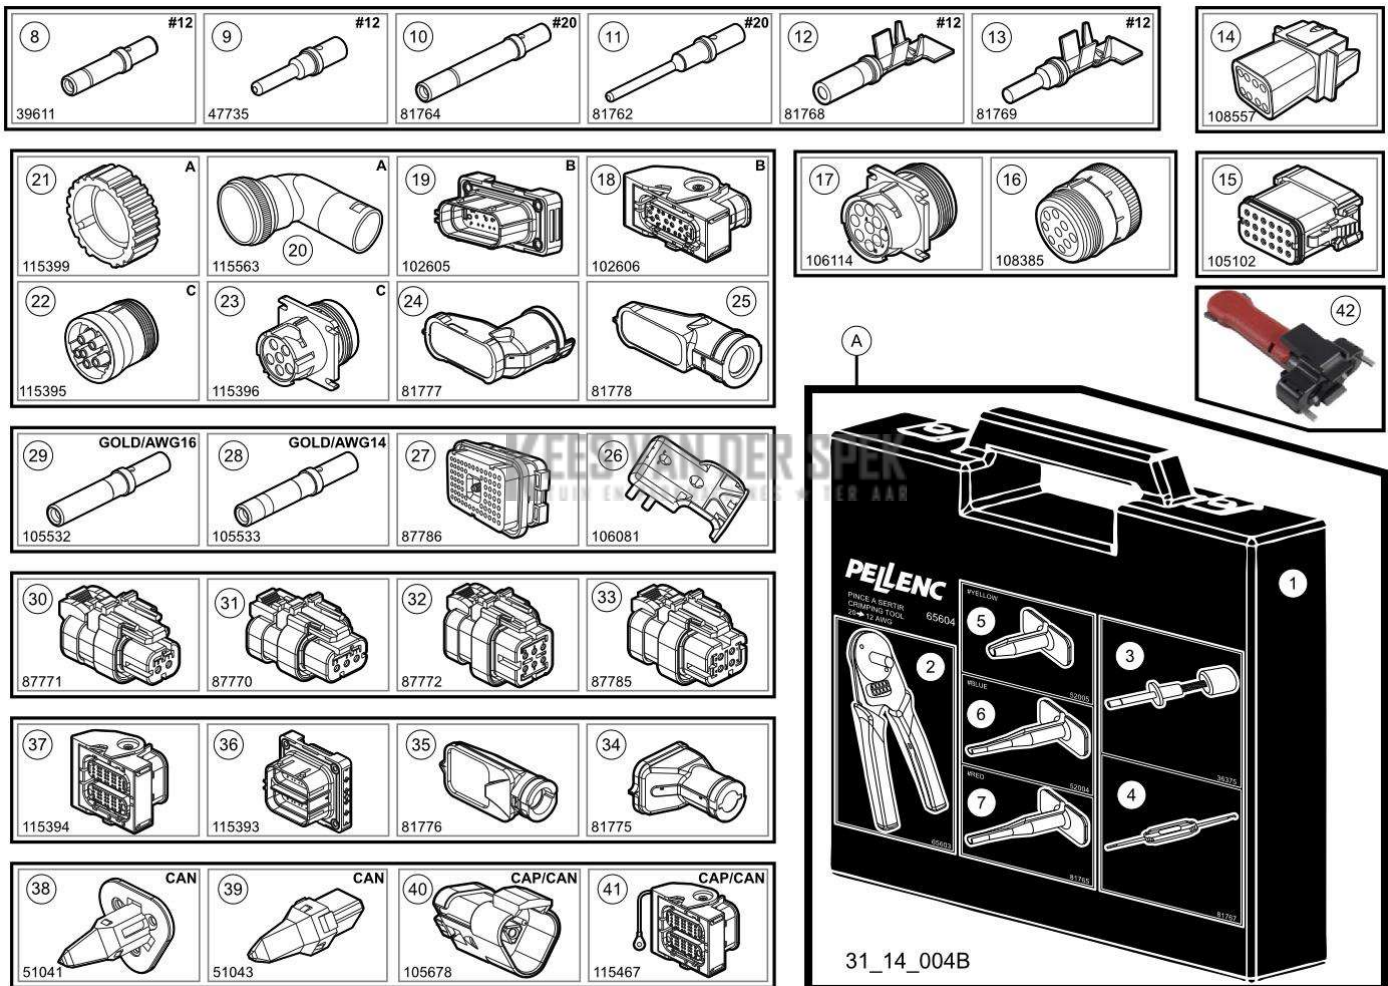

Vervangonderdelen Gereedschap & vetten

nr.	Artikelnumme	Beschrijving	Hoe	Opmerkingen
1	65602		1	KIT A
2	65603		1	KIT A
3	36375		1	KIT A
4	81767		1	
5	52005		1	KIT A
6	52004		2	KIT A
7	81765		2	KIT A
8	39611		1	
9	47735		1	
10	81764		1	
11	81762		1	
12	81768		1	
13	81769		1	
14	108557		1	
15	105102		1	
16	108385		1	
17	106114		1	
18	102606		1	
19	102605		1	
20	115563		1	
21	115399		1	
22	115395		1	
23	115396		1	
24	81777		1	
25	81778		1	
26	106081		1	
27	87786		1	
28	105533		1	
29	105532		1	
30	87771		1	
31	87770		1	
32	87772		1	
33	87785		1	
34	81775		1	
35	81776		1	
36	115393		1	
37	115394		1	
38	51041		1	
39	51043		1	
40	105678		1	
41	115467		1	
42	115709		1	
A	65604		1	

KEES VAN DER SPEK
TOEGEVOEGDE WAARDE