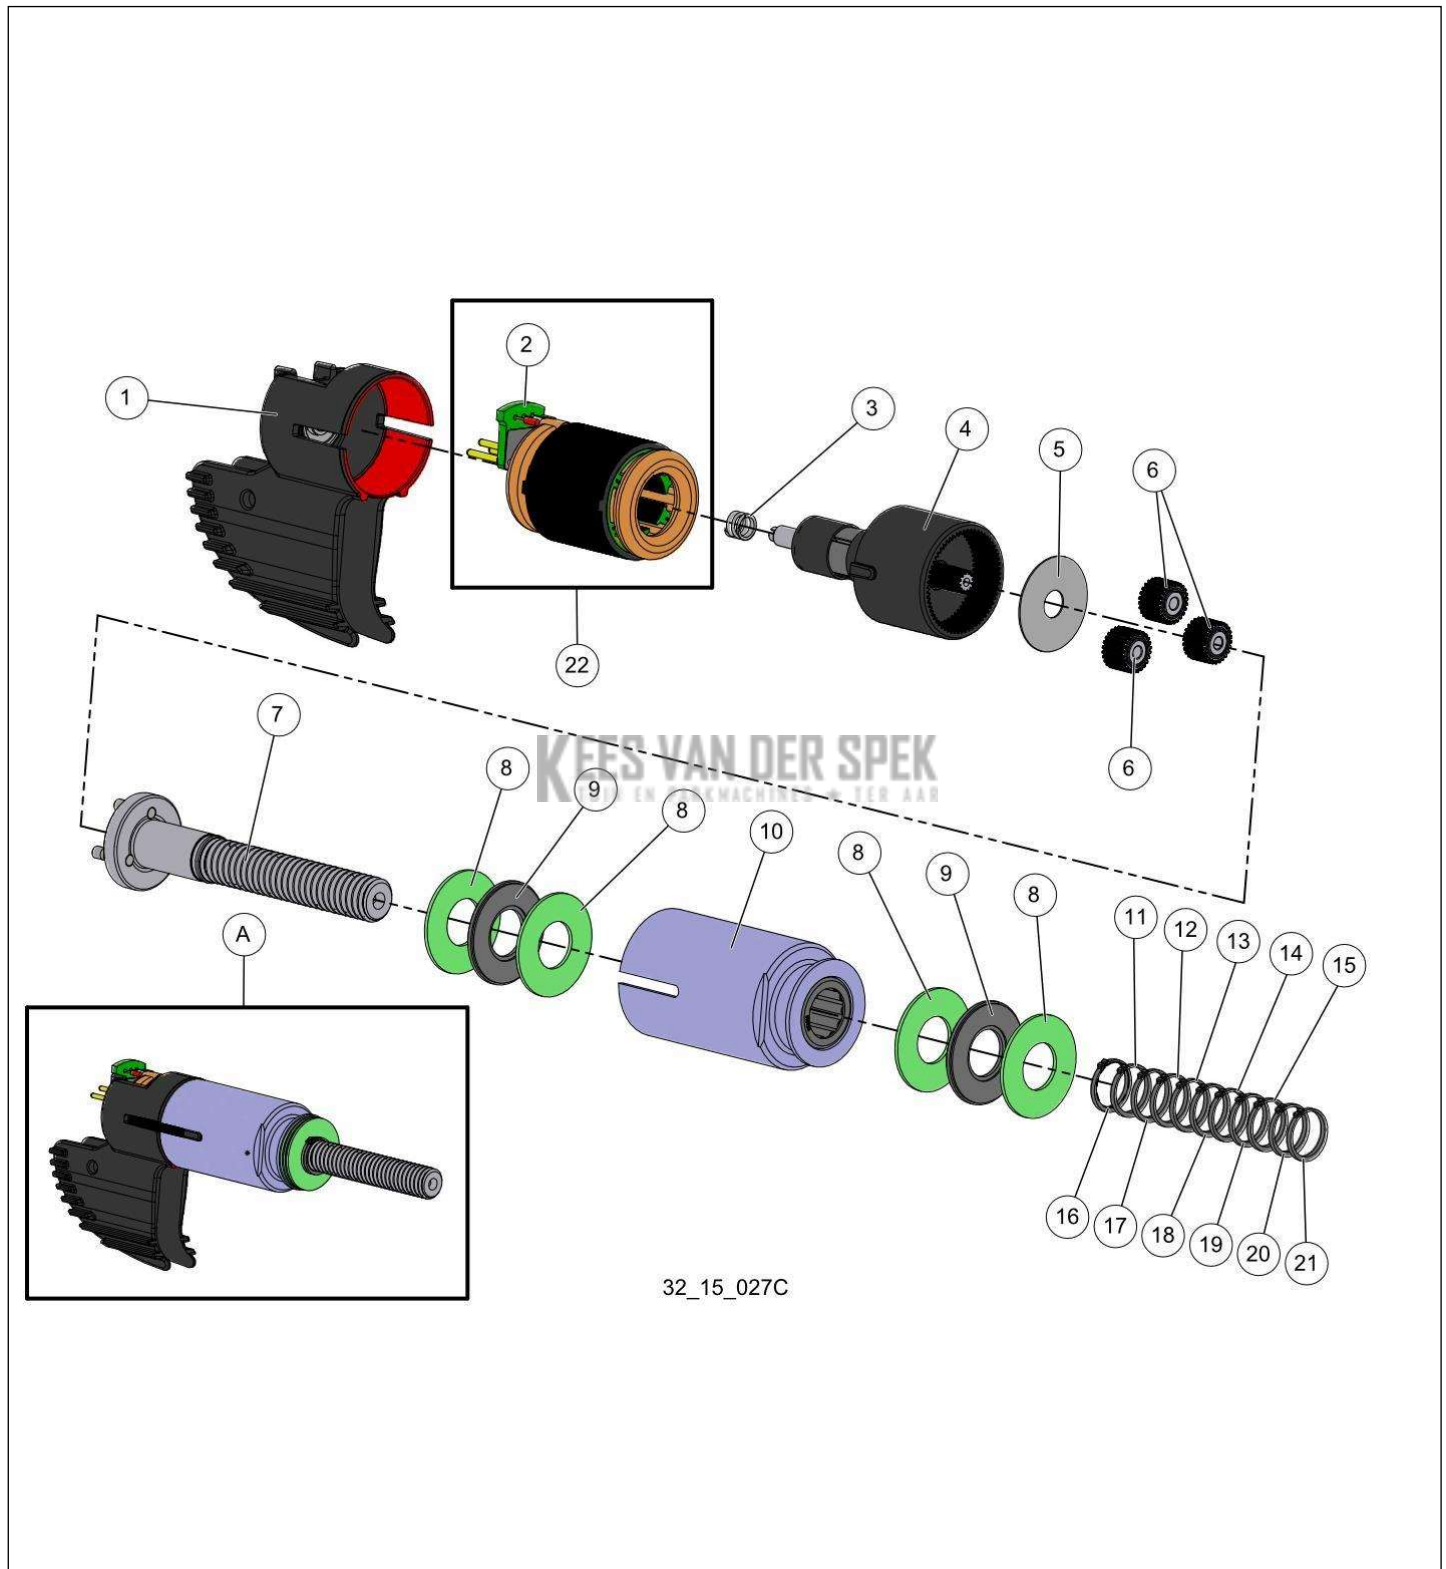

Website www.pellenc.com

Vervangonderdelen *Mechanisch*

32_17_003B

PELLENC 57103 - PRUNION 250 / 57103 - PRUNION 250 - 2018 / PRUNION

nr.	Artikelnumme	Beschrijving	Hoe	Opmerkingen
1	123022		1	
2	131674		1	
3	125974		2	
4	126051		1	
5	118349		1	
6	136877		1	
7	01017		2	
8	118360		1	
9	118361		1	
10	117617		1	
11	117616		1	
12	118362		1	
13	131629		1	
14	124812		1	
15	118342		1	
16	118347		1	
17	124816		1	
18	117618		2	
19	128278		1	
21	131568		1	KIT A*
22	122689		1	
23	123062		1	
24	130656		6	
26	112897		1	
27	112277		1	
28	112911		1	
A	122691		1	
B	123762		1	
C	128983		1	
D	122991		1	
E	122688		1	

PELENC 57103 - PRUNION 250 / 57103 - PRUNION 250 - 2018 /
MOTORREDUCTOR

Vervangonderdelen *Mechanisch*

PELENC 57103 - PRUNION 250 / 57103 - PRUNION 250 - 2018 /
MOTORREDUCTOR

nr.	Artikelnumme	Beschrijving	Hoe	Opmerkingen
1	126060		1	
2	125911		1	
3	125976		1	
4	128097		1	
5	126024		1	
6	118338		3	
7	118345		1	
8	68648		4	
9	68647		2	
10	126061		1	
11	76715		1	1,50 mm
12	126579		1	1,45 mm
13	126578		1	1,40 mm
14	126577		1	1,35 mm
15	126576		1	1,30 mm
16	126575		1	1,25 mm
17	126574		1	1,20 mm
18	126573		1	1,15 mm
19	126572		1	1,10 mm
20	126571		1	1,05 mm
21	127236		1	1,00 mm
22	125977		1	
A	126051		1	