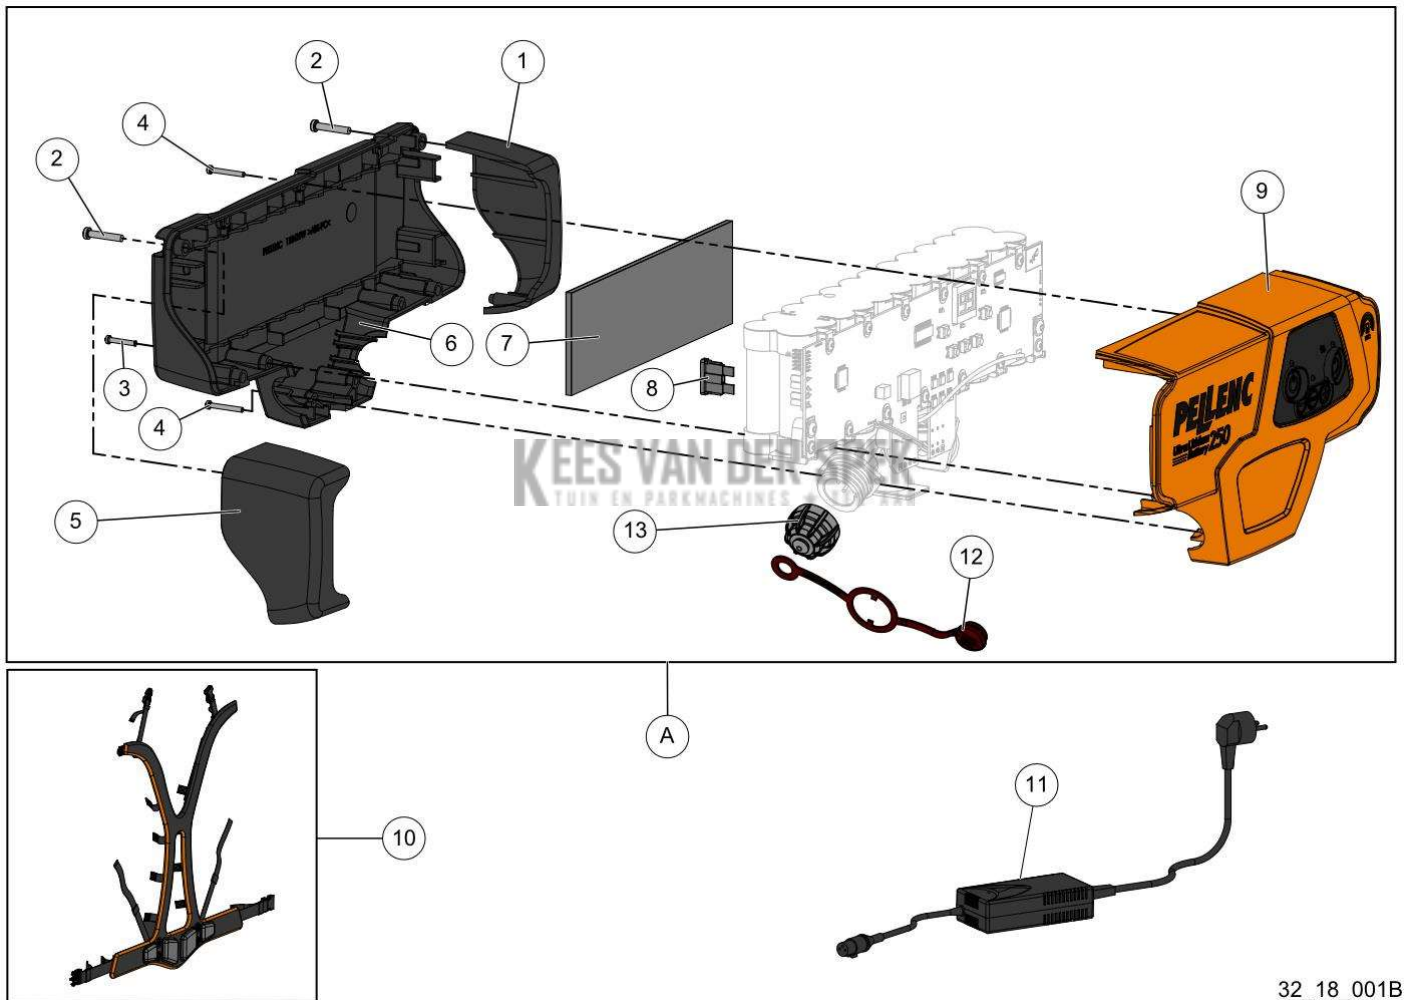

Vervangonderdelen *Mechanisch*

32_18_001B

nr.	Artikelnumme	Beschrijving	Hoe	Opmerkingen
1	118426		1	KIT A, B
2	124935		4	KIT A, B
3	112319		2	KIT A, B
4	124936		5	KIT A, B
5	118425		1	KIT A, B
6	118419		1	KIT A, B
7	124516		1	KIT A
8	84444		1	KIT A
9	118420		1	KIT A, B
10	118402		1	
11	132658		1	
12	138601		1	
13	138602		1	VENDU EN MATERIEL / SOLD AS MACHINE ref 57107
14	118418		1	
A	125188		1	
B	122690		1	

KEES VAN DER SPEK
TUIN EN PARKMACHINES * TER AAR