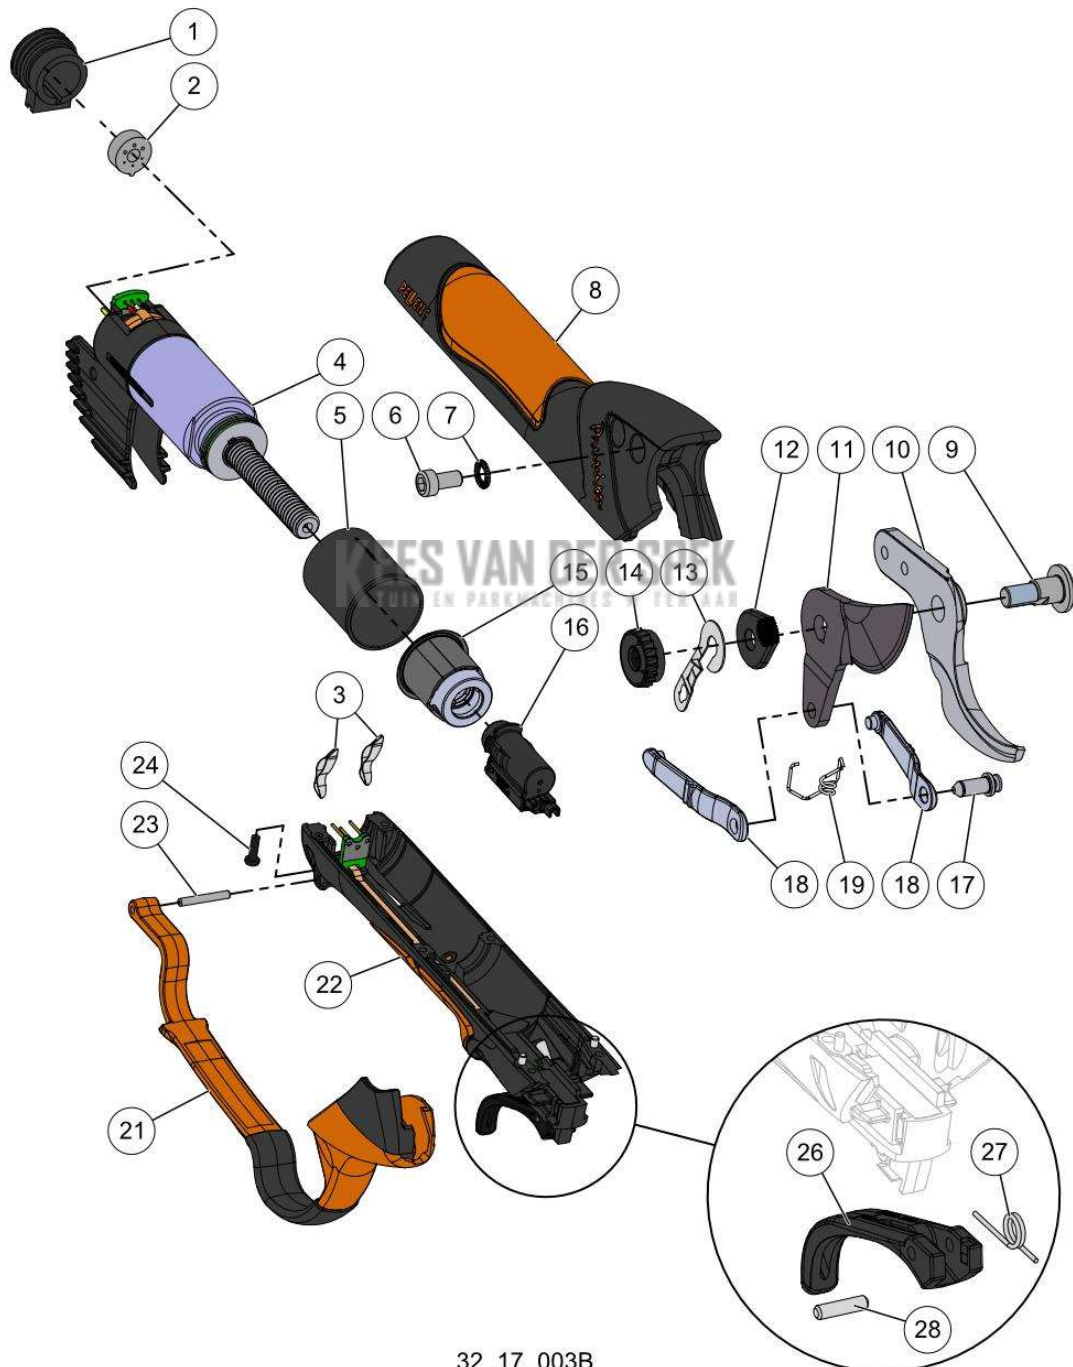

Vervangonderdelen *Mechanisch*

32_17_003B

PELLENC 57103 - PRUNION 250 / 57103 - PRUNION 250 - 2018 / PRUNION

nr.	Artikelnumme	Beschrijving	Hoe	Opmerkingen
1	123022		1	
2	131674		1	
3	125974		2	
4	126051		1	
5	118349		1	
6	136877		1	
7	01017		2	
8	118360		1	
9	118361		1	
10	117617		1	
11	117616		1	
12	118362		1	
13	131629		1	
14	124812		1	
15	118342		1	
16	118347		1	
17	124816		1	
18	117618		2	
19	128278		1	
21	131568		1	KIT A*
22	122689		1	
23	123062		1	
24	130656		6	
26	112897		1	
27	112277		1	
28	112911		1	
A	122691		1	
B	123762		1	
C	128983		1	
D	122991		1	
E	122688		1