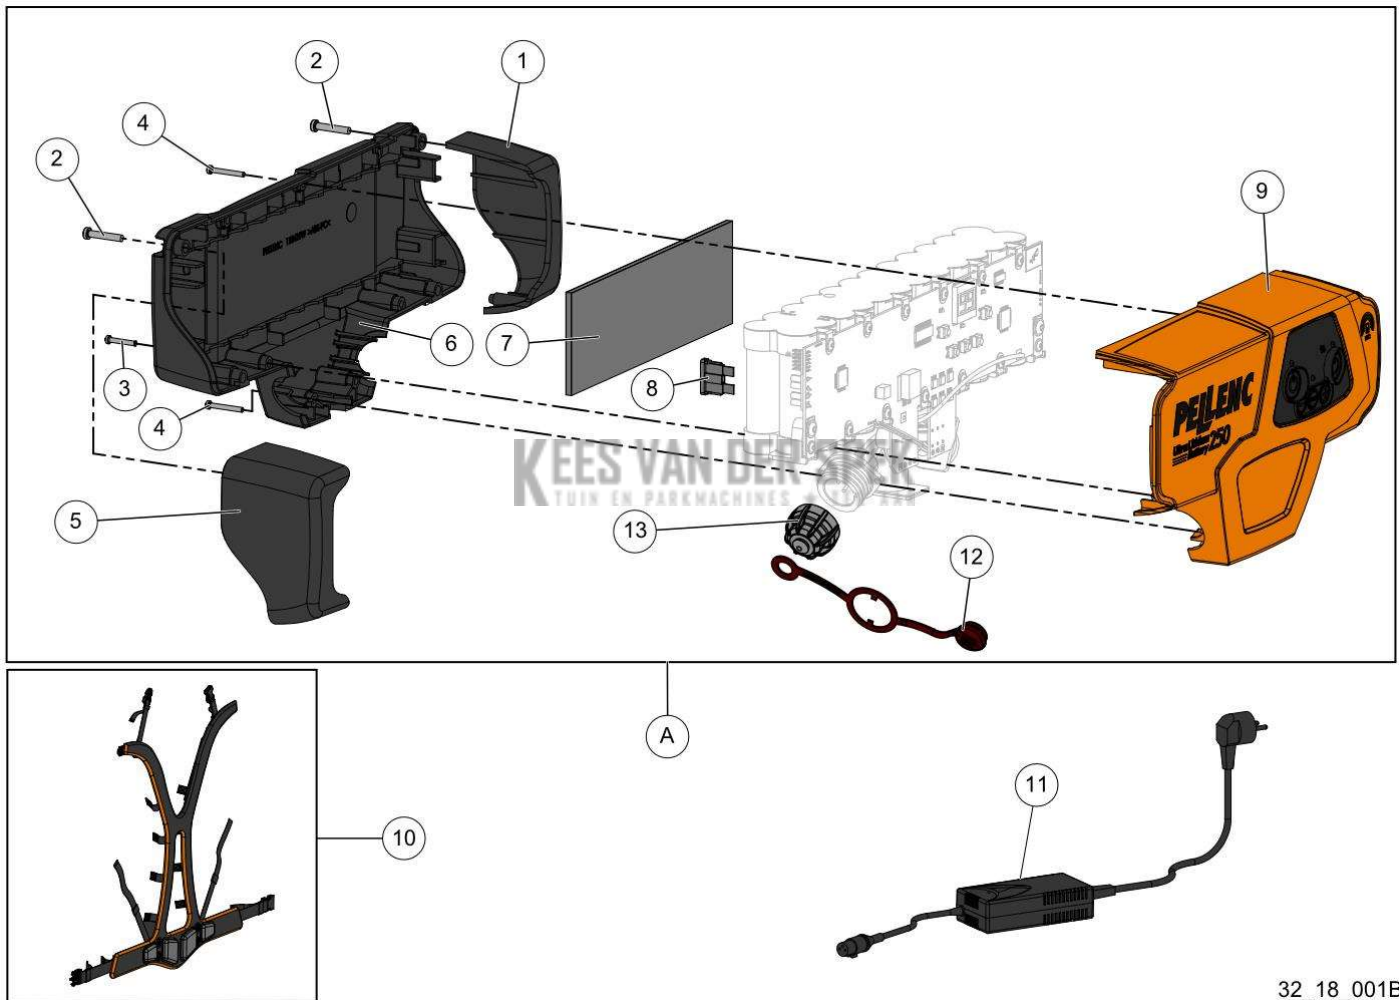

Vervangonderdelen *Mechanisch*

32_18_001B

nr.	Artikelnumme	Beschrijving	Hoe	Opmerkingen
1	118426		1	KIT A, B
2	124935		4	KIT A, B
3	112319		2	KIT A, B
4	124936		5	KIT A, B
5	118425		1	KIT A, B
6	118419		1	KIT A, B
7	124516		1	KIT A
8	84444		1	KIT A
9	118420		1	KIT A, B
10	118402		1	
11	132658		1	
12	138601		1	
13	138602		1	VENDU EN MATERIEL / SOLD AS MACHINE ref 57107
14	118418		1	
A	125188		1	
B	122690		1	

KEES VAN DER SPEK
TUIN EN PARKMACHINES * TER AAR