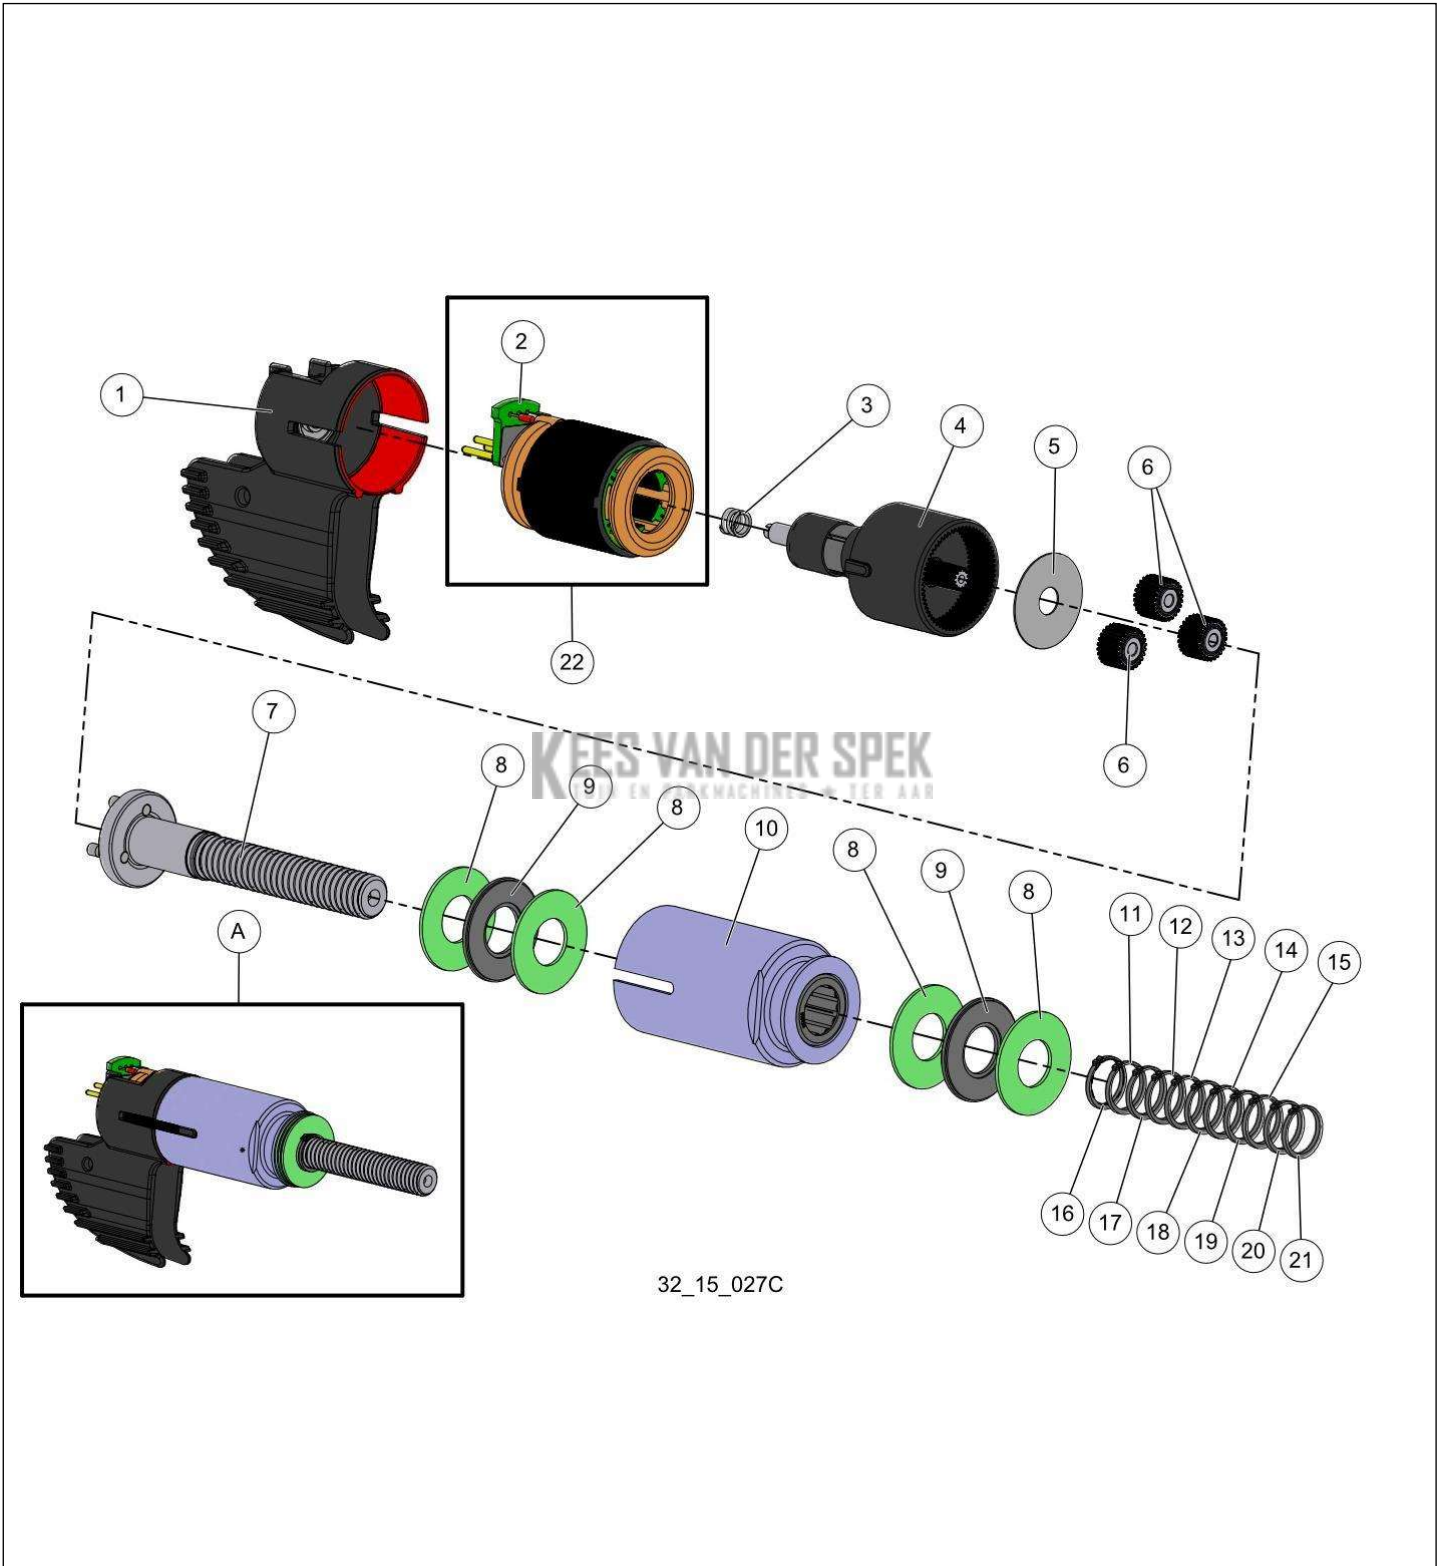

Website      [www.pellenc.com](http://www.pellenc.com)

Vervangonderdelen *Mechanisch*

32\_17\_003B

nr.	Artikelnumme	Beschrijving	Hoe	Opmerkingen
1	123022		1	
2	131674		1	
3	125974		2	
4	126051		1	
5	118349		1	
6	136877		1	
7	01017		2	
8	118360		1	
9	118361		1	
10	117617		1	
11	117616		1	
12	118362		1	
13	131629		1	
14	124812		1	
15	118342		1	
16	118347		1	
17	124816		1	
18	117618		2	
19	128278		1	
21	131568		1	KIT A*
22	122689		1	
23	123062		1	
24	130656		6	
26	112897		1	
27	112277		1	
28	112911		1	
A	122691		1	
B	123762		1	
C	128983		1	
D	122991		1	
E	122688		1	

**PELENC** 57103 - PRUNION 250 / 57103 - PRUNION 250 - 2019 /  
MOTORREDUCTOR

Vervangonderdelen *Mechanisch*

**PELENC** 57103 - PRUNION 250 / 57103 - PRUNION 250 - 2019 /  
MOTORREDUCTOR

nr.	Artikelnumme	Beschrijving	Hoe	Opmerkingen
1	126060		1	
2	125911		1	
3	125976		1	
4	128097		1	
5	126024		1	
6	118338		3	
7	118345		1	
8	68648		4	
9	68647		2	
10	126061		1	
11	76715		1	1,50 mm
12	126579		1	1,45 mm
13	126578		1	1,40 mm
14	126577		1	1,35 mm
15	126576		1	1,30 mm
16	126575		1	1,25 mm
17	126574		1	1,20 mm
18	126573		1	1,15 mm
19	126572		1	1,10 mm
20	126571		1	1,05 mm
21	127236		1	1,00 mm
22	125977		1	
A	126051		1	