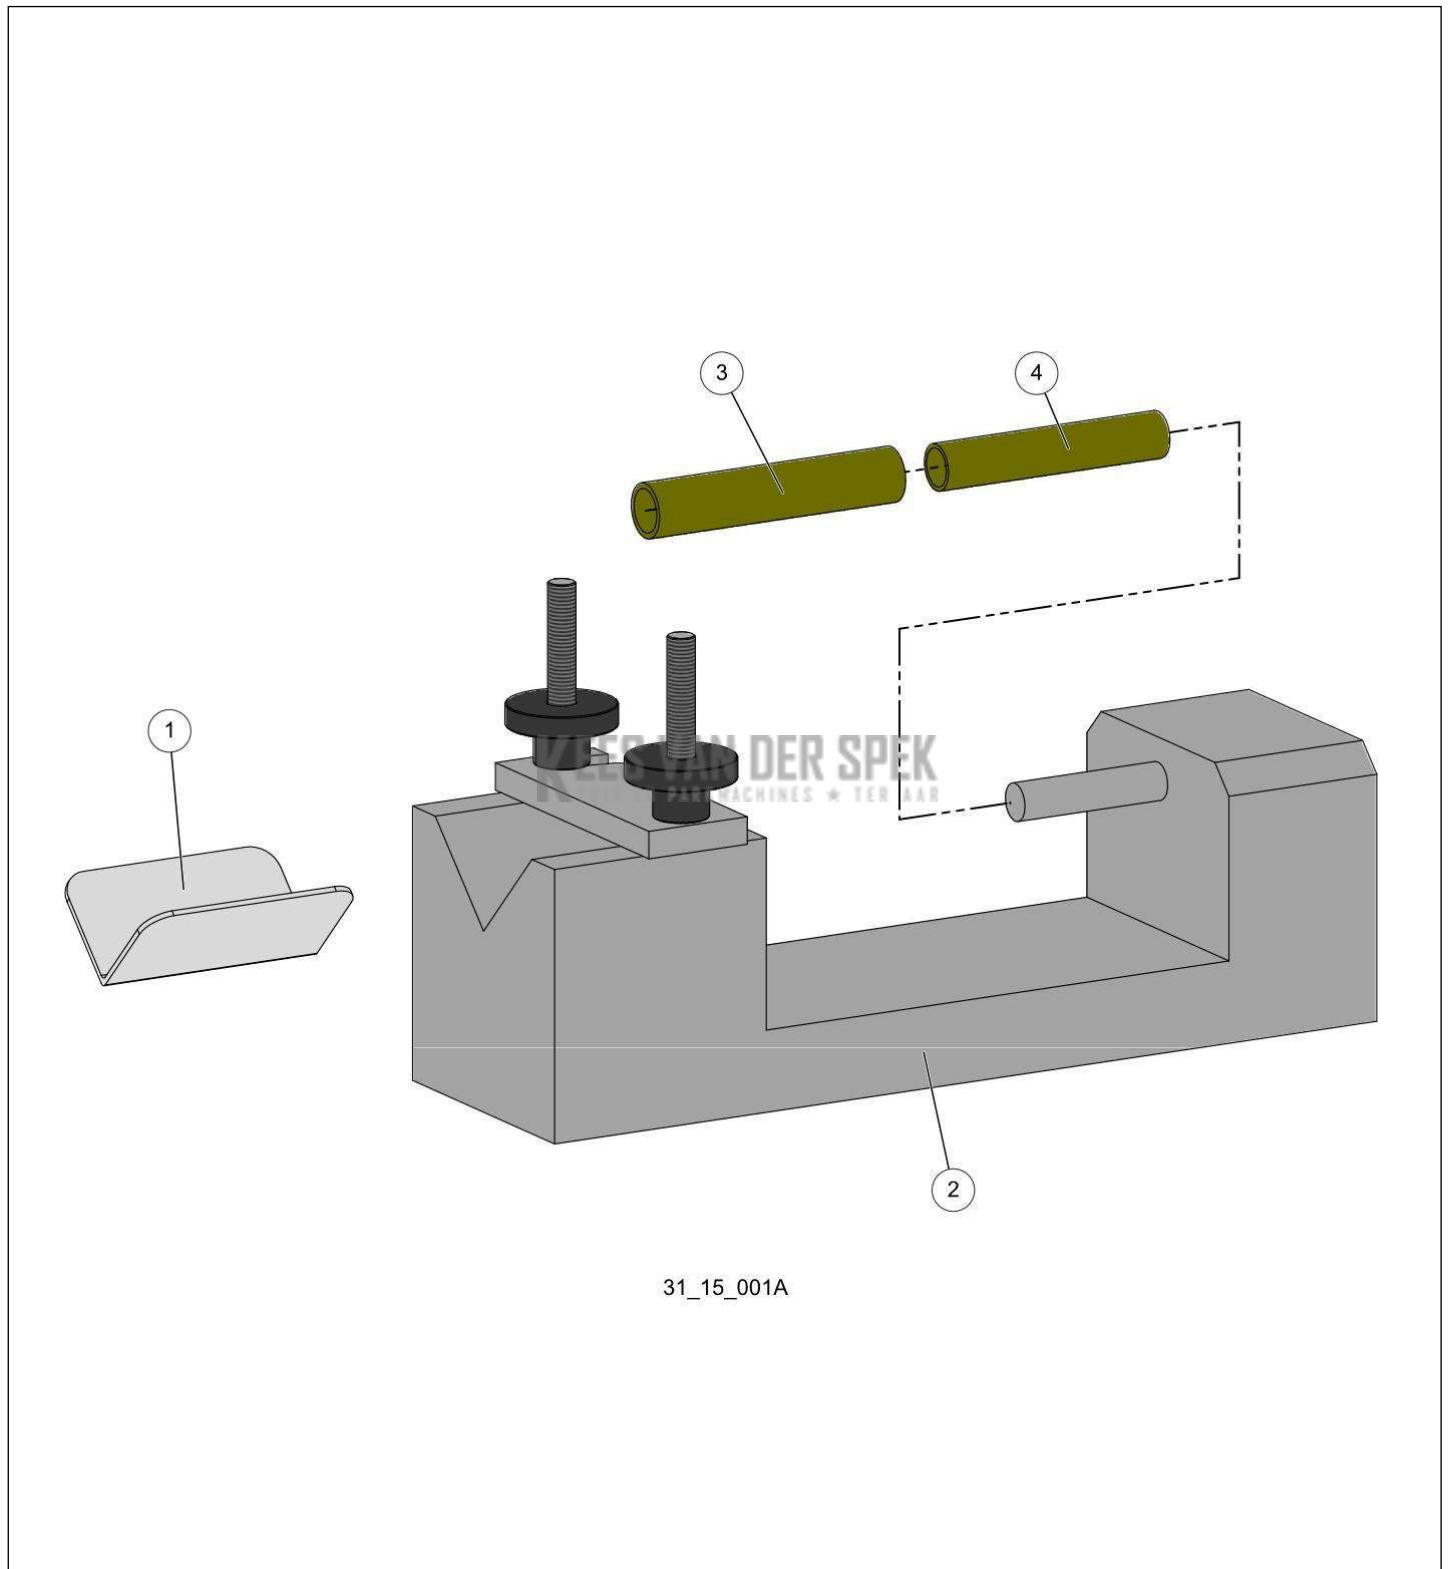

PELENC 57103 - PRUNION 250 / 57103 - PRUNION 250 - 2019 /
GEREEDSCHAP - DEMONTAGE KOGELOMLOOPSPINDEL -
VINION/PRUNION

Vervangonderdelen Gereedschap & vetten

31_15_001A

nr.	Artikelnumme	Beschrijving	Hoe	Opmerkingen
2	02118		1	KIT B
3	120143		1	KIT A, B
4	02241		1	KIT B
A	123752		1	
B	123753		1	
1	1		1