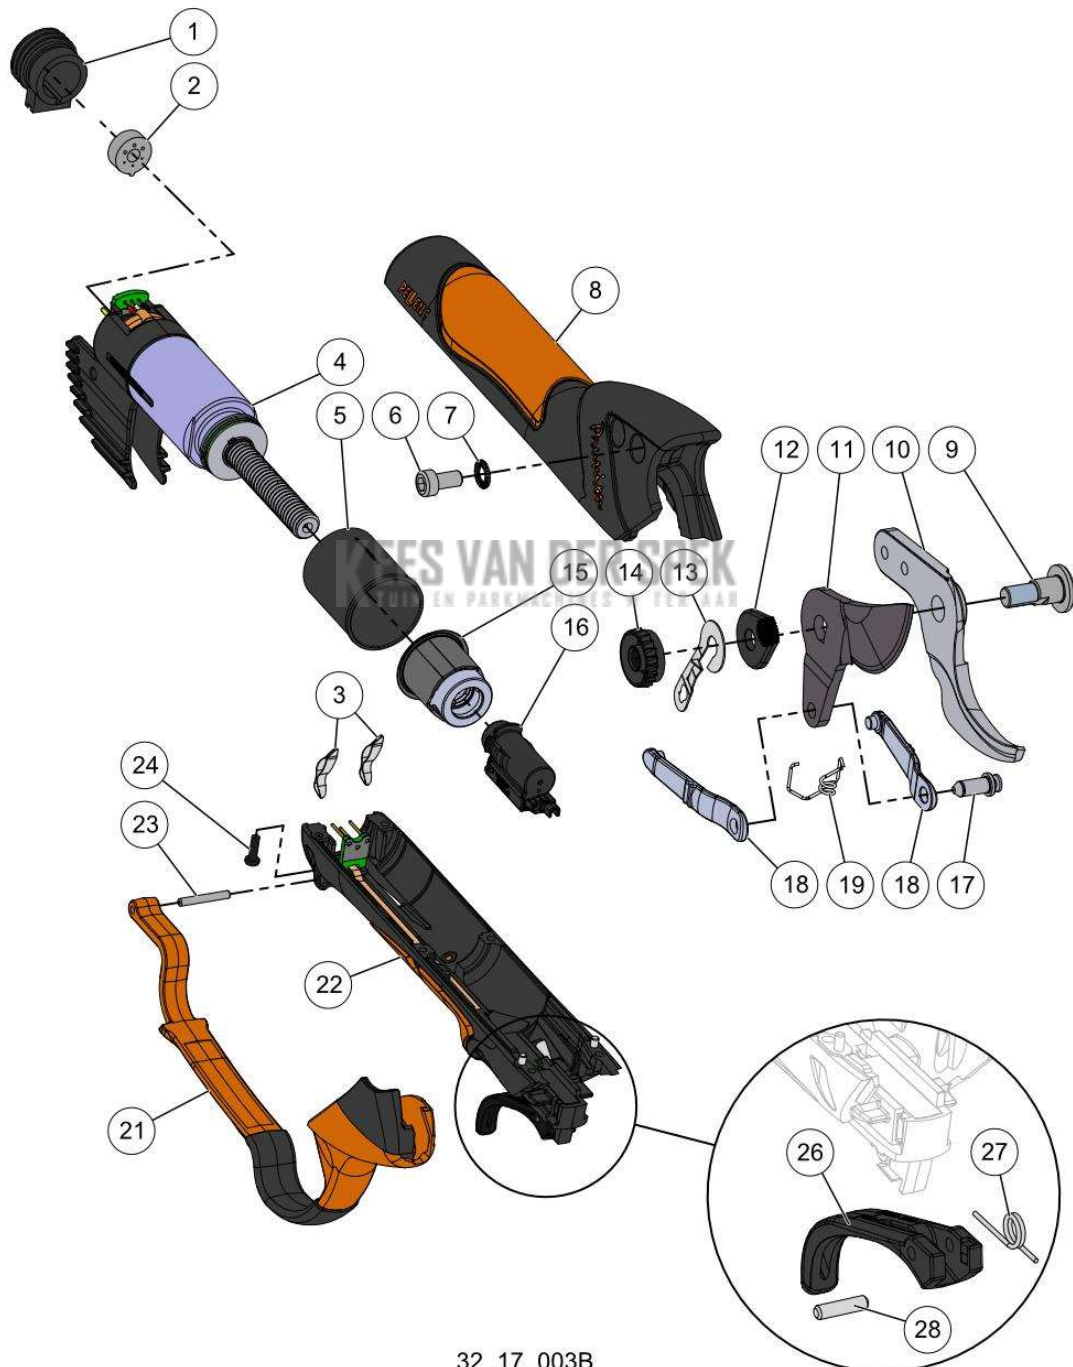

Vervangonderdelen *Mechanisch*

32_17_003B

nr.	Artikelnumme	Beschrijving	Hoe	Opmerkingen
1	123022		1	
2	131674		1	
3	125974		2	
4	126051		1	
5	118349		1	
6	136877		1	
7	01017		2	
8	118360		1	
9	118361		1	
10	117617		1	
11	117616		1	
12	118362		1	
13	131629		1	
14	124812		1	
15	118342		1	
16	118347		1	
17	124816		1	
18	117618		2	
19	128278		1	
21	131568		1	KIT A*
22	122689		1	
23	123062		1	
24	130656		6	
26	112897		1	
27	112277		1	
28	112911		1	
A	122691		1	
B	123762		1	
C	128983		1	
D	122991		1	
E	122688		1