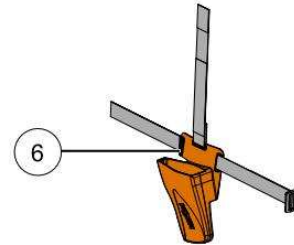

PELENC 57103 - PRUNION 250 / 57103 - PRUNION 250 - 2020 /
ACCESSOIRES

Vervangonderdelen *Mechanisch*

KEES VAN DER SPEK
TUIN EN PARKMACHINES * TER AAR