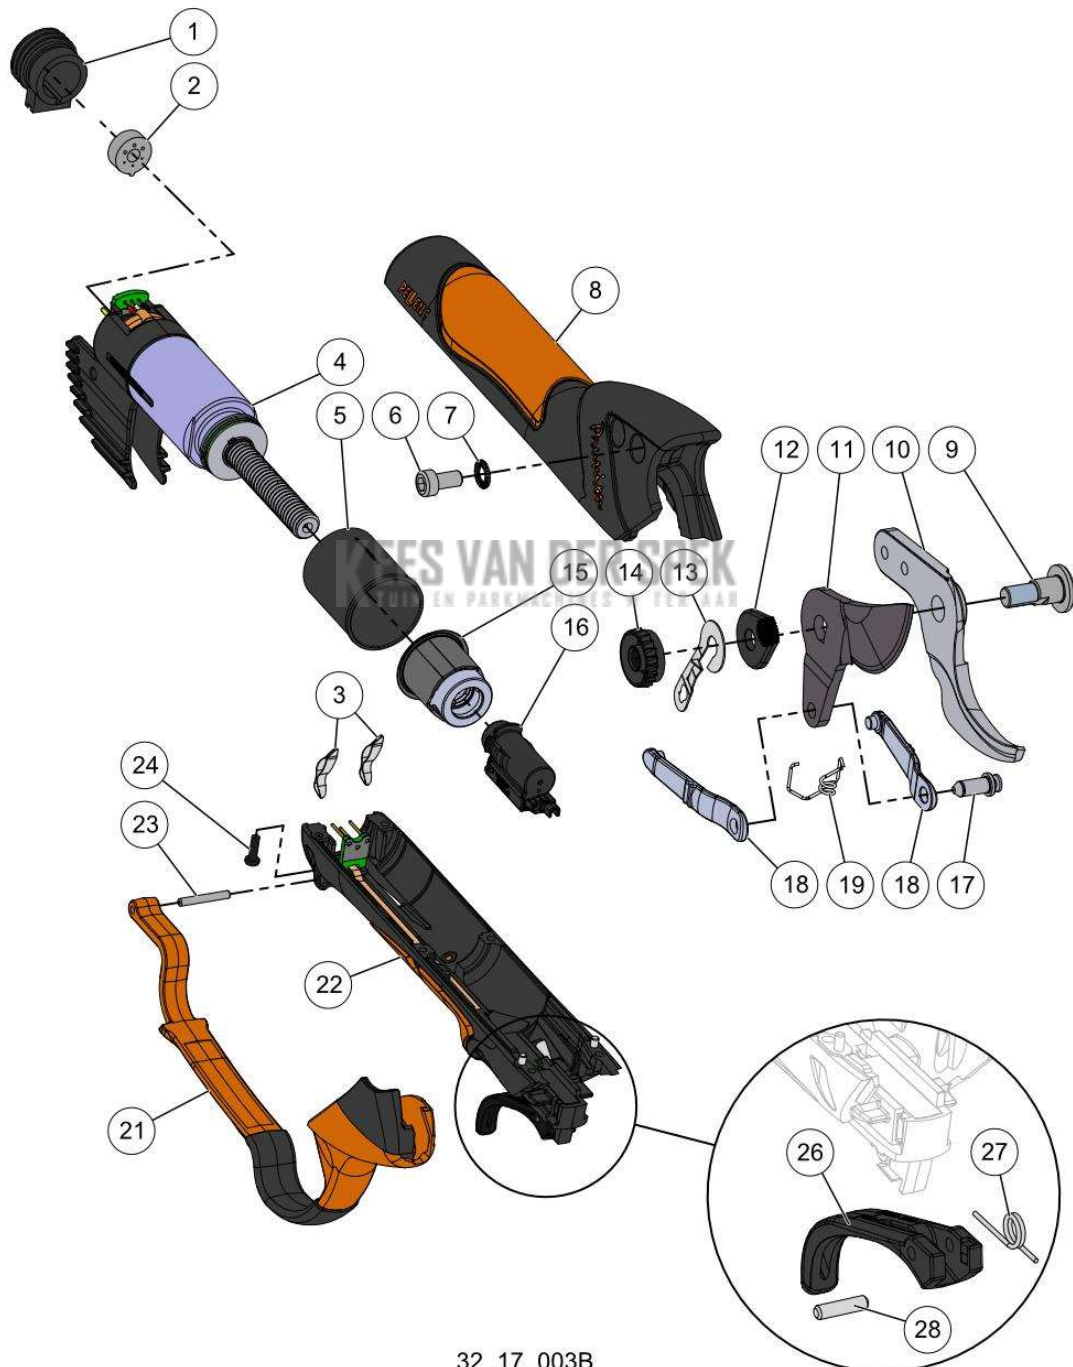

32_17_003B

PELENC 57103 - PRUNION 250 / 57103 - PRUNION 250 - 2020 / PRUNION

nr.	Artikelnumme	Beschrijving	Hoe	Opmerkingen
1	123022	HOUDER SCHROEFAANSLUITING	1	
2	131674	DIKKE ISOLERENDE LAAG NOPPEN VIN	1	
3	125974	AFSTELVEER BUIS IN HUIS	2	
4	126051		1	
5	118349	CILINDER AFDICHTING PRUNION	1	
6	136877	SCHROEF VAN HAAK SNOEISCHAAR	1	
7	01017	RING SCHNORR 6 (AANT. 50)	2	
8	118360	BOVENSTEL PRUNION	1	
9	118361	MESSENKIT PRUNION	1	
10	117617	HAAK PRUNION	1	
11	117616		1	
12	118362	RING VERIF SET VINION PRUNION	1	
13	131629	BLOKKERINGSPLAAT WIEL PRUNION	1	
14	124812	'KLEMROL MANUELE AFST AS MES	1	
15	118342	VOORBER. SCHROEF PRUNION	1	
16	118347	BESCHERMINGSVINGER VOORBER.	1	
17	124816	AS SCHOUDER TDC MANUELE KLEM	1	
18	117618	SCHAKEL PRUNION (PER PAAR)	2	
19	128278	SCHAKELVEER PRUNION	1	
21	131568		1	KIT A*
22	122689	ONDERSTEL PRUNION TEST OND.	1	
23	123062	CIL. PEN 3H8-22 INOX	1	
24	130656	SCHROEF CBX M3-10 ZWART	6	
26	112897		1	
27	112277		1	
28	112911		1	
A	122691	UITRUSTING + PIN KIT PRUNION	1	
B	123762	KIT MESSENAS PRUNION	1	
C	128983	KIT HENDEL VINION PRUNION OND.	1	
D	122991	PRUNION MESSESET	1	
E	122688	PRUNION ONDERHOUDSKIT	1