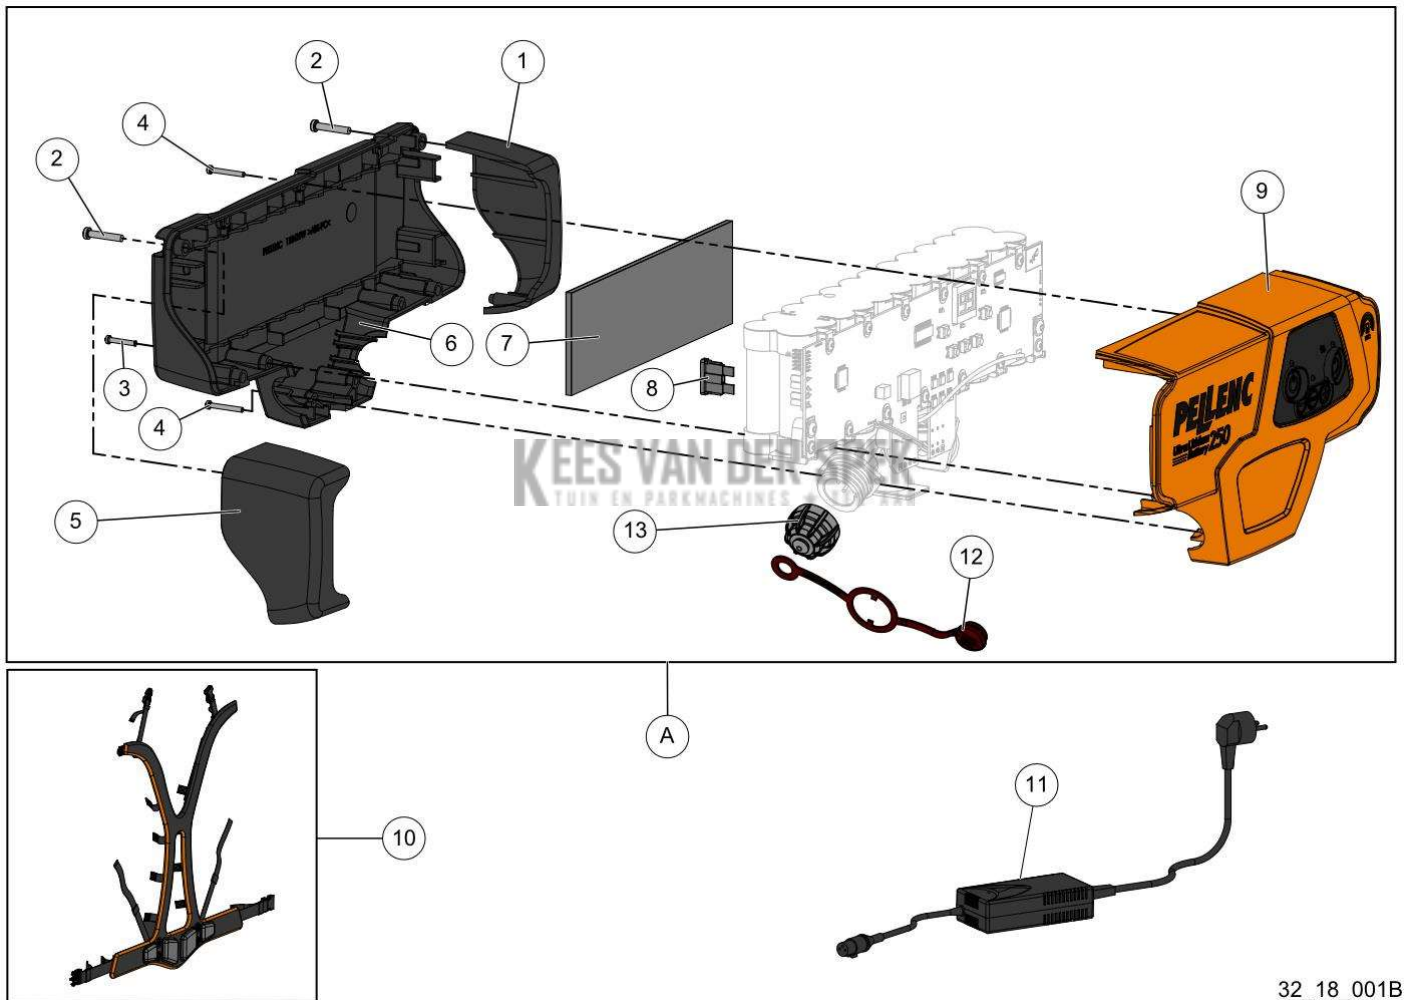

Vervangonderdelen *Mechanisch*

32_18_001B

nr.	Artikelnumme	Beschrijving	Hoe	Opmerkingen
1	118426		1	KIT A, B
2	124935		4	KIT A, B
3	112319	PLASTITE SCHROEVEN Ø2.5X16 TX8	2	KIT A, B
4	124936		5	KIT A, B
5	118425		1	KIT A, B
6	118419		1	KIT A, B
7	124516	SCHUIMLAAG BATTERIJPAK 250	1	KIT A
8	84444	ZEKERING 40 A 58 V	1	KIT A
9	118420		1	KIT A, B
10	118402	HARNAS BATTERIJ PRUNION	1	
11	132658	LADER 1,0 A/50 VDC + SNOER EU OND.	1	
12	138601	LUS ACCUDOP 250	1	
13	138602	ACCUDOP 250	1	VENDU EN MATERIEL / SOLD AS MACHINE ref 57107
14	118418	AANSLUITINGSBASIS VINION-PRUNION	1	
A	125188		1	
B	122690	KIT BATTERIJBOX 250	1	

KEES VAN DER SPEK
TUIN EN PARKMACHINES * TER AAR