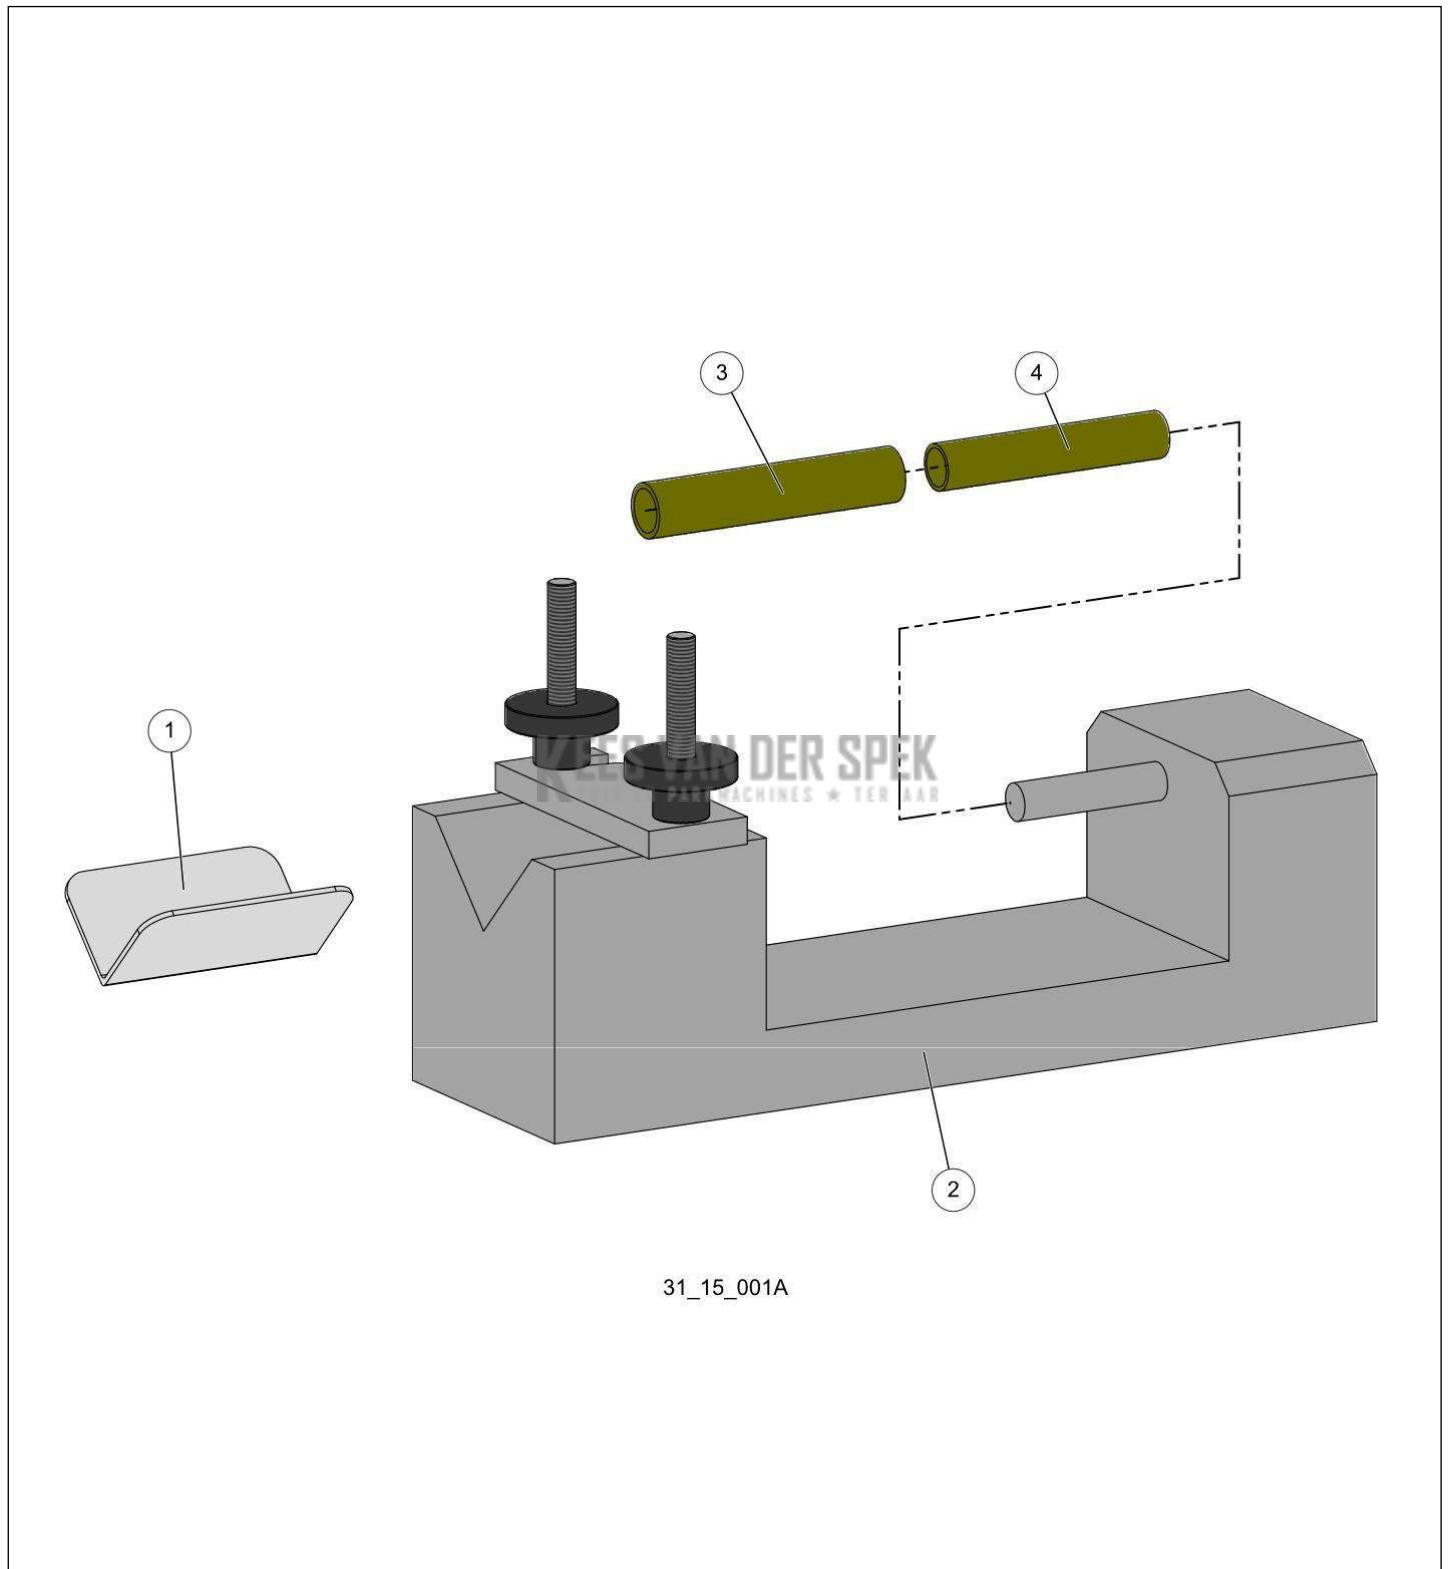

PELENC 57103 - PRUNION 250 / 57103 - PRUNION 250 - 2020 /
GEREEDSCHAP - DEMONTAGE KOGELOMLOOPSPINDEL -
VINION/PRUNION

Vervangonderdelen *Gereedschap & vetten*

nr.	Artikelnumme	Beschrijving	Hoe	Opmerkingen
2	02118		1	KIT B
3	120143		1	KIT A, B
4	02241	HULS VOOR KOGELMOEREN LIXION	1	KIT B
A	123752		1	
B	123753		1	
1	1		1