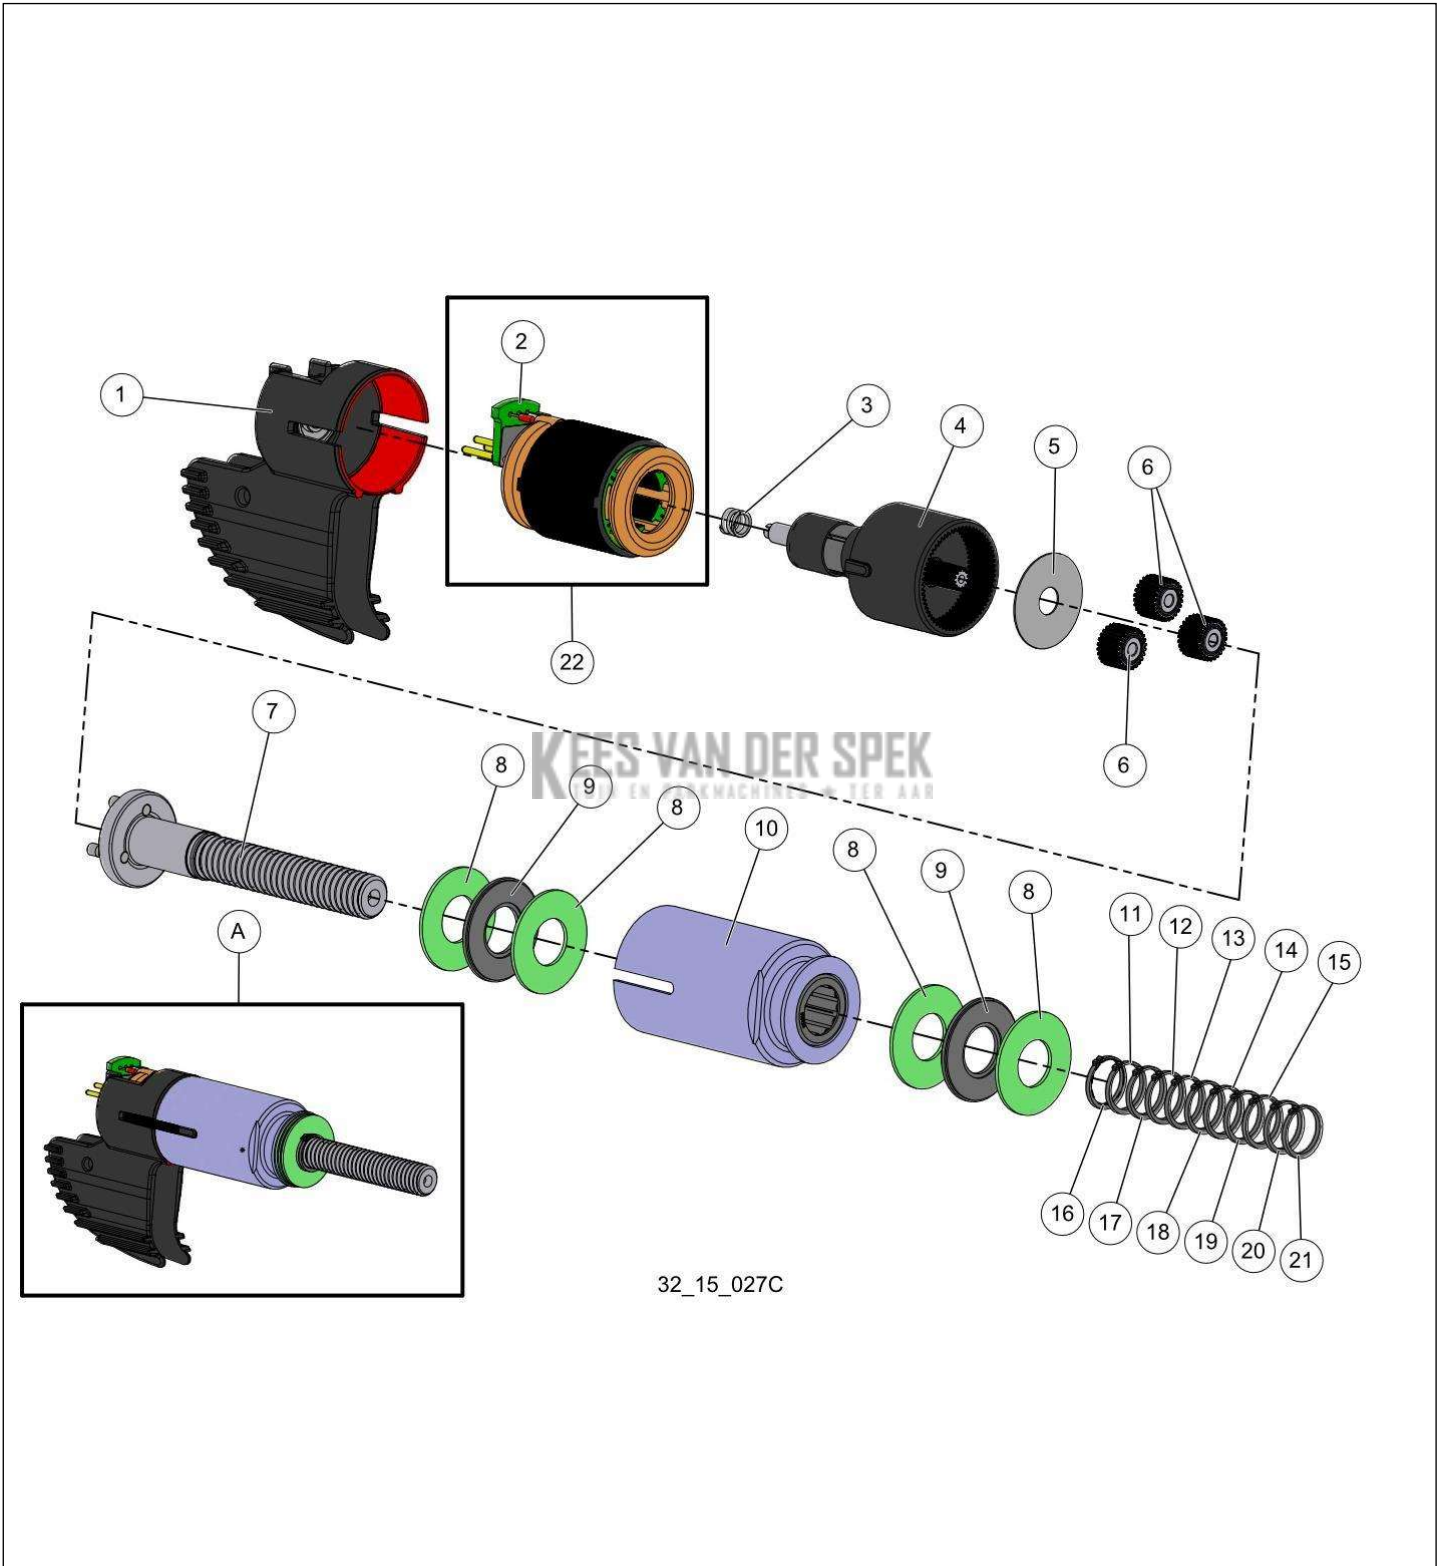

PELENC 57103 - PRUNION 250 / 57103 - PRUNION 250 - 2020 /
MOTORREDUCTOR

Vervangonderdelen *Mechanisch*

32_15_027C

nr.	Artikelnumme	Beschrijving	Hoe	Opmerkingen
1	126060	KOELVIN + LAGER ACHT. PRUNION	1	
2	125911	ACHTERPLAAT MOTOR SNOEISCHAAR	1	
3	125976	DRUKVEER MOTOR PRUNION	1	
4	128097	ROTORSET PRUNION+COUR OND.	1	
5	126024	RING SLIJTAGE AANDRIJVING BUIS	1	
6	118338	STALEN SATTELIIETWIEL	3	
7	118345	KOGELSCHROEVEN + ASSEN PRUNION	1	
8	68648	DRUKRING AS 12*26	4	
9	68647	NAALDLAGER AXK 12*26	2	
10	126061	BUIS PRUNION + BESCHERMHULS MET	1	
11	76715	VERSTERKTE BORGVEER AS 12X1.5	1	1,50 mm
12	126579	BORGVEER VOOR AS 12	1	1,45 mm
13	126578	BORGVEER VOOR AS 12	1	1,40 mm
14	126577	BORGVEER VOOR AS 12	1	1,35 mm
15	126576	BORGVEER VOOR AS 12	1	1,30 mm
16	126575	BORGVEER VOOR AS 12	1	1,25 mm
17	126574	BORGVEER VOOR AS 12	1	1,20 mm
18	126573	BORGVEER VOOR AS 12	1	1,15 mm
19	126572	BORGVEER VOOR AS 12	1	1,10 mm
20	126571	BORGVEER VOOR AS 12	1	1,05 mm
21	127236	BORGVEREN VOOR AS 12	1	1,00 mm
22	125977	STATOR SPOEL + CIRCUIT PRUNION	1	
A	126051		1	