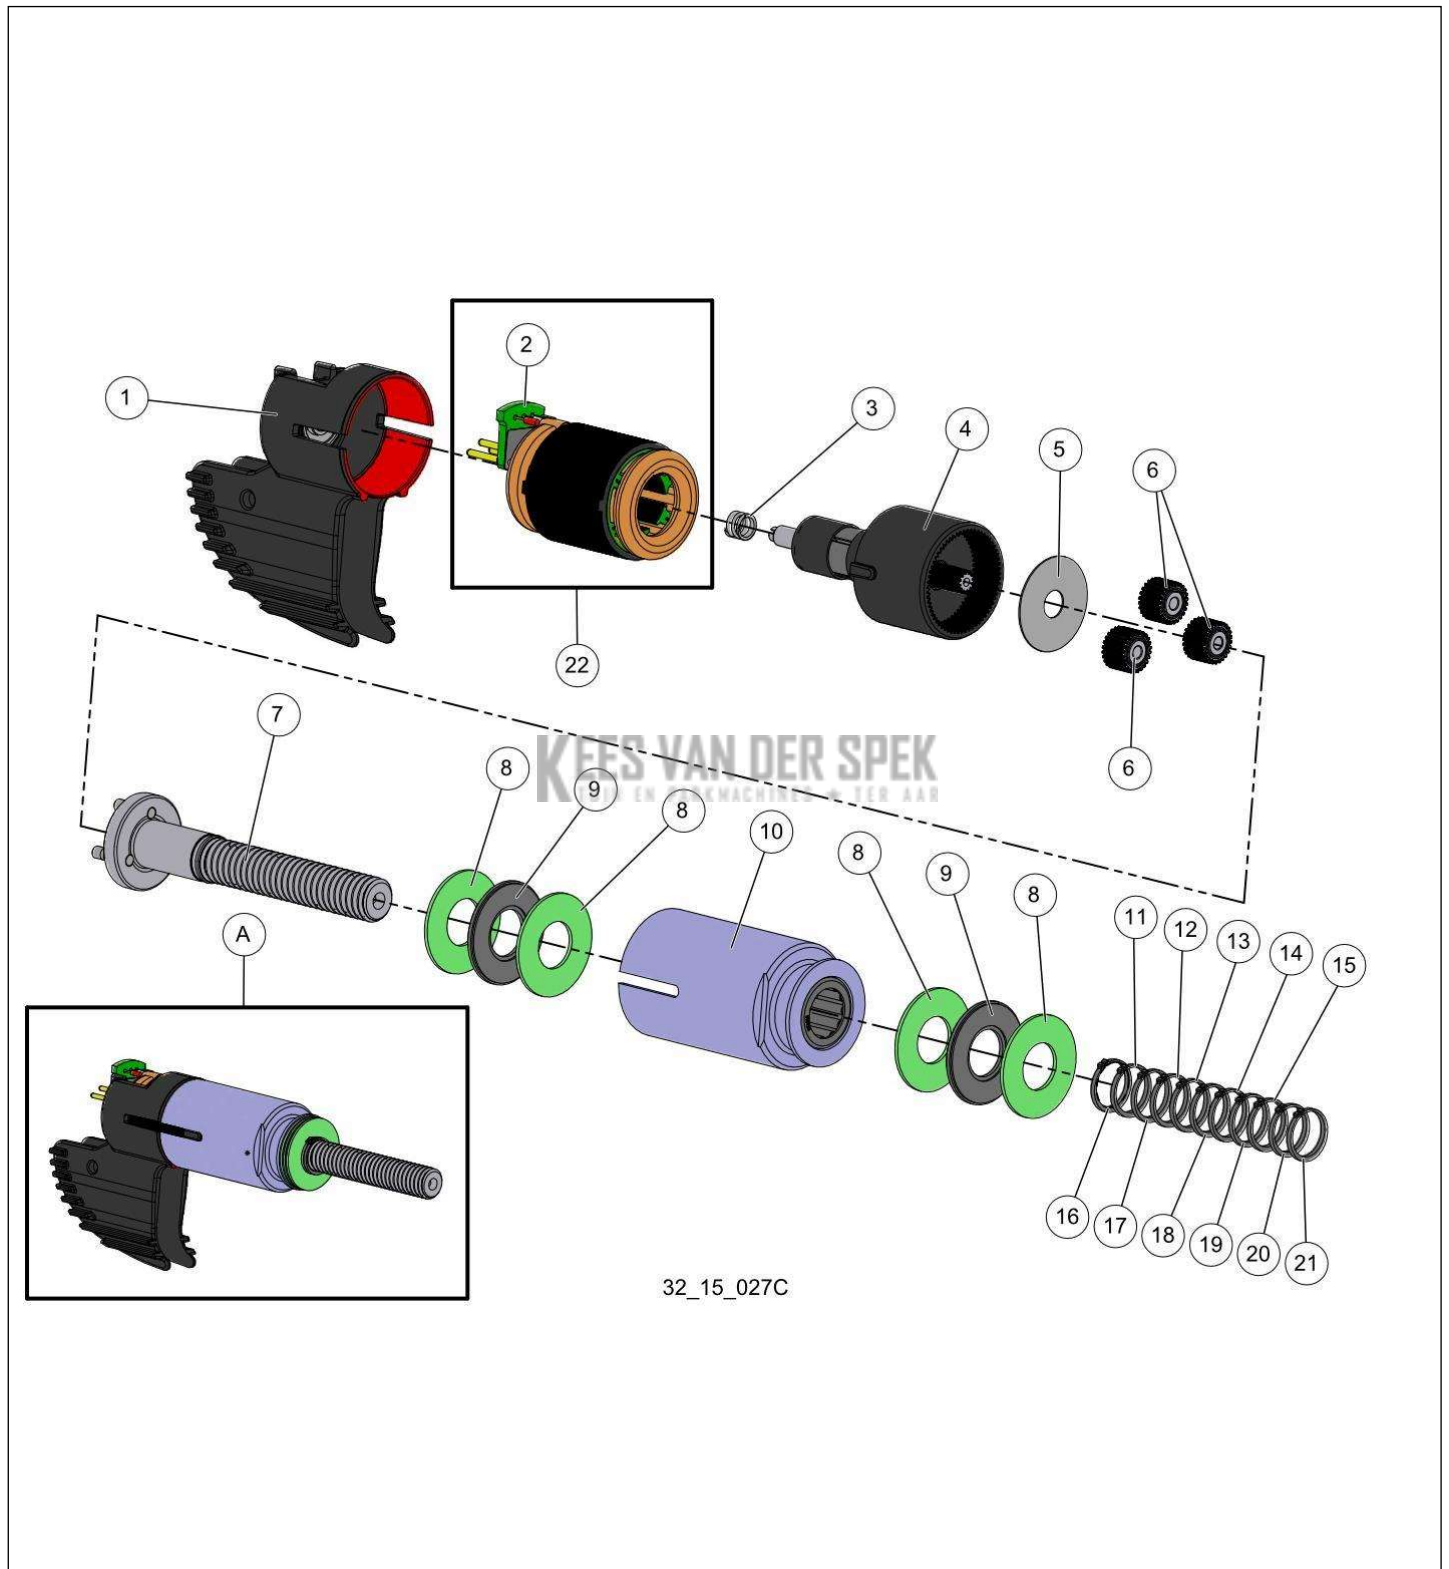

**PELENC** 57103 - PRUNION 250 / 57103 - PRUNION 250 - 2021 /  
MOTORREDUCTOR

Vervangonderdelen *Mechanisch*

32\_15\_027C

nr.	Artikelnumme	Beschrijving	Hoe	Opmerkingen
1	126060	KOELVIN + LAGER ACHT. PRUNION	1	
2	125911	ACHTERPLAAT MOTOR SNOEISCHAAR	1	
3	125976	DRUKVEER MOTOR PRUNION	1	
4	128097	ROTORSET PRUNION+COUR OND.	1	
5	126024	RING SLIJTAGE AANDRIJVING BUIS	1	
6	118338	STALEN SATTELIIETWIEL	3	
7	118345	KOGELSCHROEVEN + ASSEN PRUNION	1	
8	68648	DRUKRING AS 12*26	4	
9	68647	NAALDLAGER AXK 12*26	2	
10	126061	BUIS PRUNION + BESCHERMHULS MET	1	
11	76715	VERSTERKTE BORGVEER AS 12X1.5	1	1,50 mm
12	126579	BORGVEER VOOR AS 12	1	1,45 mm
13	126578	BORGVEER VOOR AS 12	1	1,40 mm
14	126577	BORGVEER VOOR AS 12	1	1,35 mm
15	126576	BORGVEER VOOR AS 12	1	1,30 mm
16	126575	BORGVEER VOOR AS 12	1	1,25 mm
17	126574	BORGVEER VOOR AS 12	1	1,20 mm
18	126573	BORGVEER VOOR AS 12	1	1,15 mm
19	126572	BORGVEER VOOR AS 12	1	1,10 mm
20	126571	BORGVEER VOOR AS 12	1	1,05 mm
21	127236	BORGVEREN VOOR AS 12	1	1,00 mm
22	125977	STATOR SPOEL + CIRCUIT PRUNION	1	
A	126051		1	