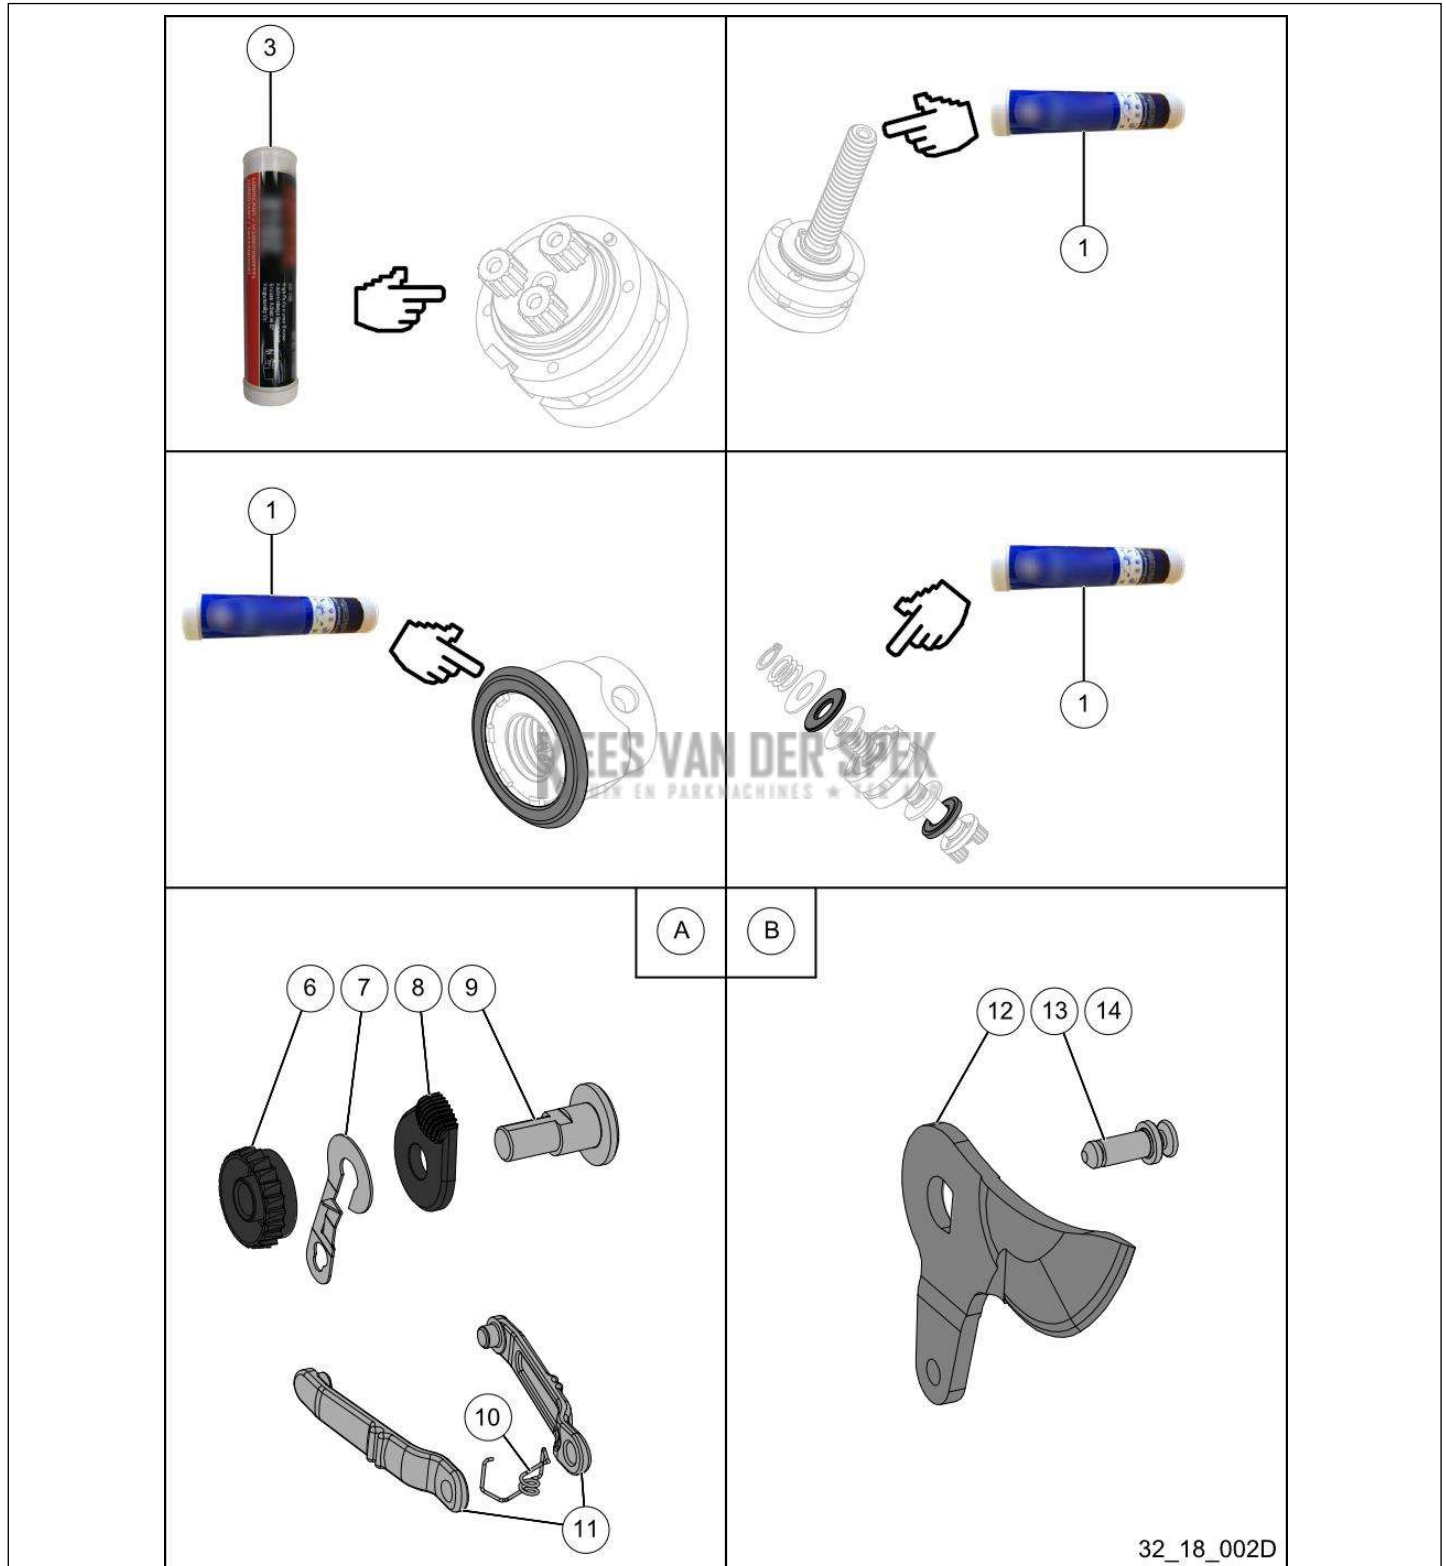

Vervangonderdelen *Mechanisch*

PELENC 57103 - PRUNION 250 / 57103 - PRUNION 250 - 2021 / VETTEN EN ONDERHOUD

nr.	Artikelnumme	Beschrijving	Hoe	Opmerkingen
1	140484	VET FUCHS HLT-2 NAVULLING 400 G	1	
3	149789	VET FUCHS ECO NAVULLING 400 G	1	
6	124812	'KLEMROL MANUELE AFST AS MES	1	
7	131629	BLOKKERINGSPLAAT WIEL PRUNION	1	
8	118362	RING VERIF SET VINION PRUNION	1	
9	118361	MESSENKIT PRUNION	1	
10	128278	SCHAKELVEER PRUNION	1	
11	117618	SCHAKEL PRUNION (PER PAAR)	1	
12	117616		1	KIT B*
13	124816	AS SCHOUDER TDC MANUELE KLEM	1	
14	140486	VET FUCHS ECO-402 NAVULLING 400 G	1	
A	122688	PRUNION ONDERHOUDSKIT	1	
B	122991	PRUNION MESSESET	1	

KEES VAN DER SPEK
TUIN EN PARKMACHINES * TER AAR