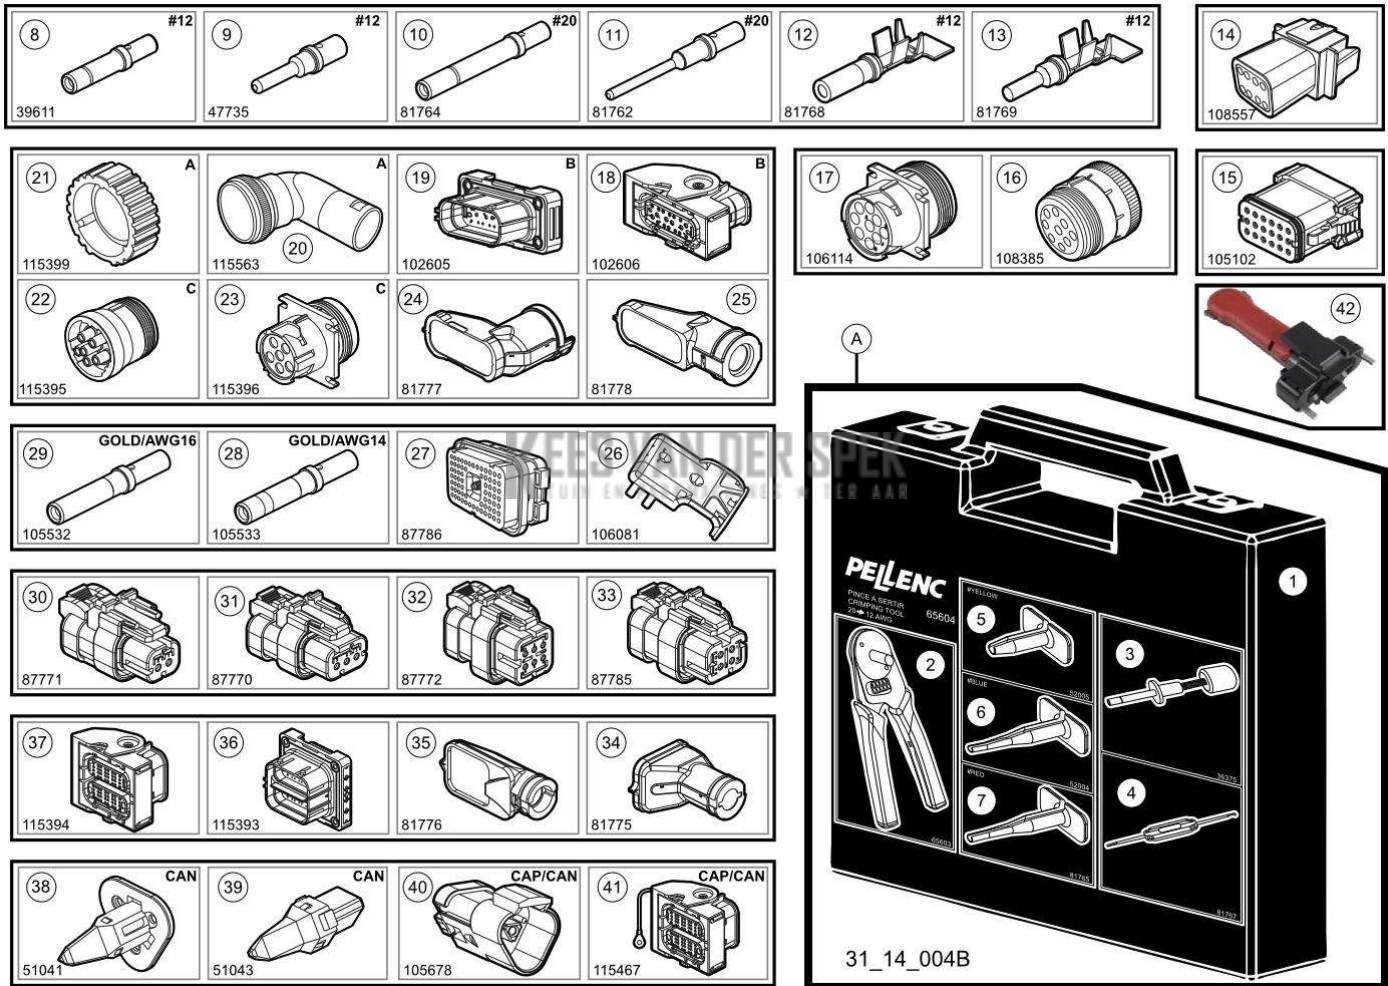

Vervangonderdelen Gereedschap & vetten

nr.	Artikelnumme	Beschrijving	Hoe	Opmerkingen
1	65602		1	KIT A
2	65603		1	KIT A
3	36375		1	KIT A
4	81767		1	
5	52005		1	KIT A
6	52004		2	KIT A
7	81765		2	KIT A
8	39611		1	
9	47735		1	
10	81764		1	
11	81762		1	
12	81768		1	
13	81769		1	
14	108557		1	
15	105102		1	
16	108385		1	
17	106114		1	
18	102606		1	
19	102605		1	
20	115563		1	
21	115399		1	
22	115395		1	
23	115396		1	
24	81777		1	
25	81778		1	
26	106081		1	
27	87786		1	
28	105533		1	
29	105532		1	
30	87771		1	
31	87770		1	
32	87772		1	
33	87785		1	
34	81775		1	
35	81776		1	
36	115393		1	
37	115394		1	
38	51041		1	
39	51043		1	
40	105678		1	
41	115467		1	
42	115709		1	
A	65604		1	

KEES VAN DER SPEK
TOEG EN PAKKINGEN - TER AAR