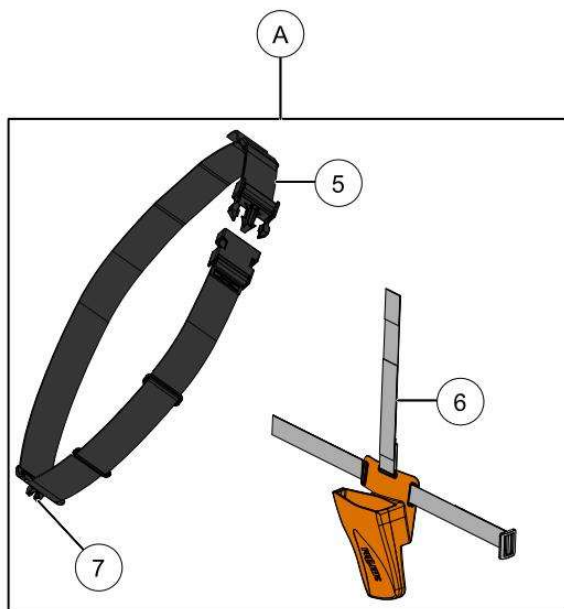

26_15_004J