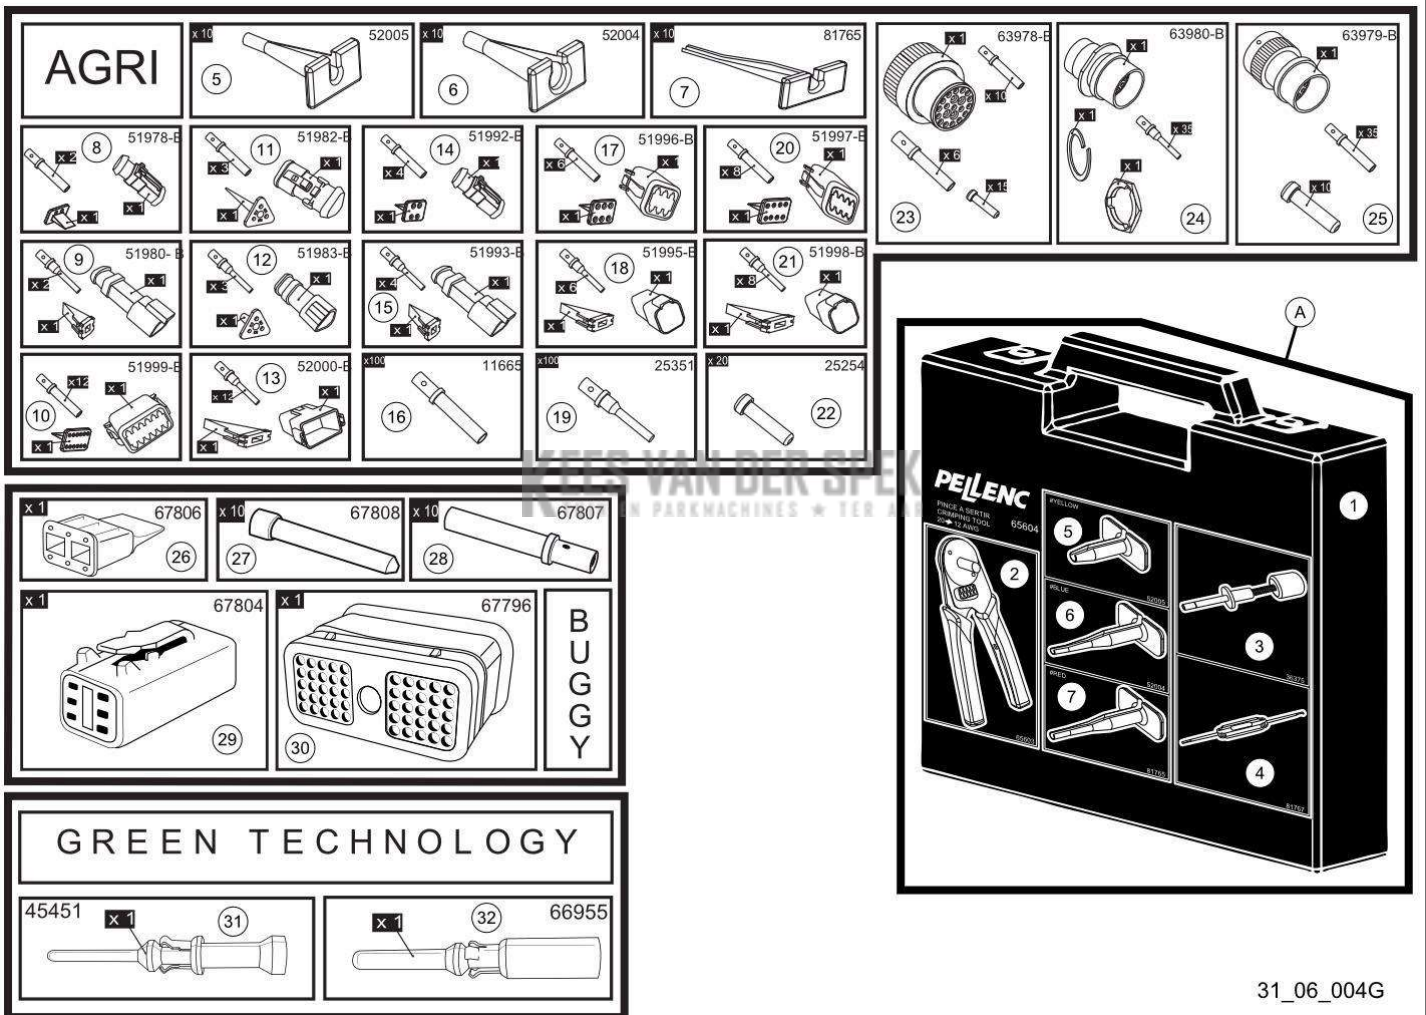

Vervangonderdelen Gereedschap & vetten

31_06_004G

nr.	Artikelnumme	Beschrijving	Hoe	Opmerkingen
1	65602		1	KIT A
2	65603		1	KIT A
3	36375		1	KIT A
4	81767		1	KIT A
5	52005		1	KIT A
6	52004		2	KIT A
7	81765		2	KIT A
8	51978		1	
9	51980		1	
10	51999		1	
11	51982		1	
12	51983		1	
13	52000		1	
14	51992		1	
15	51993		1	
16	11665		100	
17	51996		1	
18	51995		1	
19	25351		1	
20	51997		1	
21	51998		1	
22	25254		20	
23	63978		1	
24	63980		1	
25	63979		1	
26	67806		1	
27	67808		10	
28	67807		10	
29	67804		1	
30	67796		1	
31	45451	MANNELIJKE FICHE 1.03 (0.34 MM2)	1	
32	66955	F-RUNNERM POSITTRONIC	1	
A	65604		1	
33	40752		1	
34	75685		1	

KEES VAN DER SPEK
TOOL EN REPARATIE MACHINES • TER AAR