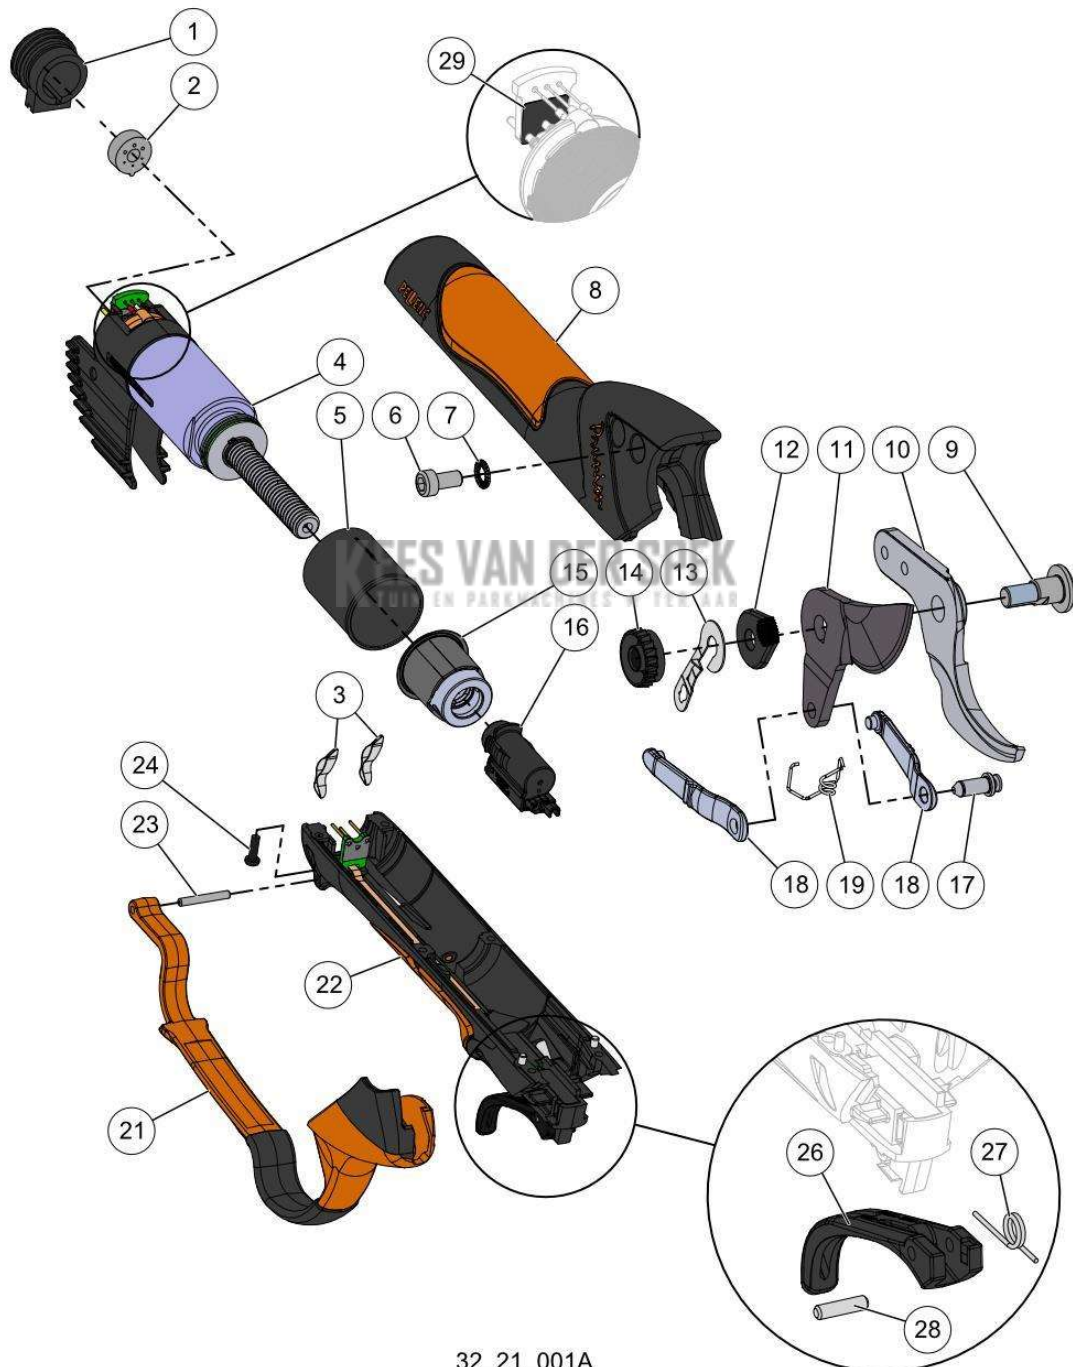

Vervangonderdelen *Mechanisch*

32_21_001A

PELENC 57103 - PRUNION 250 / 57103 - PRUNION 250 - 2021 / PRUNION*

nr.	Artikelnumme	Beschrijving	Hoe	Opmerkingen
1	158108		1	
2	131674	DIKKE ISOLERENDE LAAG NOPPEN VIN	1	
3	125974	AFSTELVEER BUIS IN HUIS	2	
4	126051		1	
5	118349	CILINDER AFDICHTING PRUNION	1	
6	136877	SCHROEF VAN HAAK SNOEISCHAAR	2	
7	01017	RING SCHNORR 6 (AANT. 50)	2	
8	118360	BOVENSTEL PRUNION	1	
9	118361	MESSENKIT PRUNION	1	KIT B, E*
10	117617	HAAK PRUNION	1	
11	117616		1	
12	118362	RING VERIF SET VINION PRUNION	1	KIT B, E*
13	131629	BLOKKERINGSPLAAT WIEL PRUNION	1	KIT A, B, E*
14	124812	'KLEMROL MANUELE AFST AS MES	1	KIT B, E*
15	118342	VOORBER. SCHROEF PRUNION	1	
16	118347	BESCHERMINGSVINGER VOORBER.	1	
17	124816	AS SHOUDER TDC MANUELE KLEM	1	KIT D*
18	117618	SCHAKEL PRUNION (PER PAAR)	2	KIT E*
19	128278	SCHAKELVEER PRUNION	1	KIT E*
21	131568		1	KIT A*
22	122689	ONDERSTEL PRUNION TEST OND.	1	
23	123062	CIL. PEN 3H8-22 INOX	1	KIT A*
24	130656	SCHROEF CBX M3-10 ZWART	6	
26	112897		1	KIT C*
27	112277		1	KIT C*
28	112911		1	KIT C*
29	127243		1	
A	122691	UITRUSTING + PIN KIT PRUNION	1	
B	123762	KIT MESSNAS PRUNION	1	
C	128983	KIT HENDEL VINION PRUNION OND.	1	
D	122991	PRUNION MESSENSET	1	
E	122688	PRUNION ONDERHOUDSKIT	1