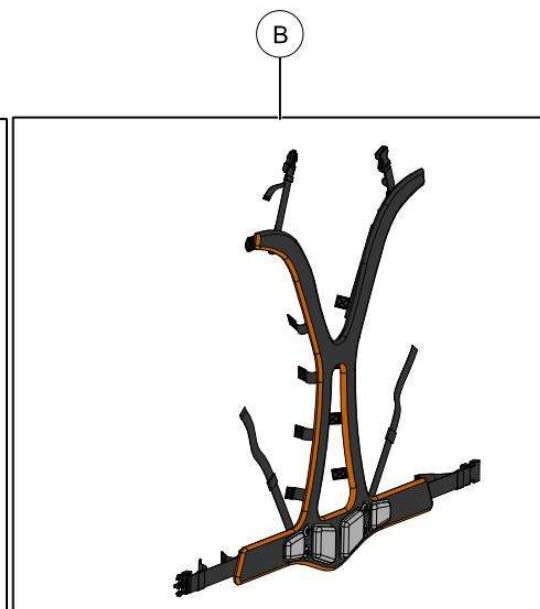

26_15_004J