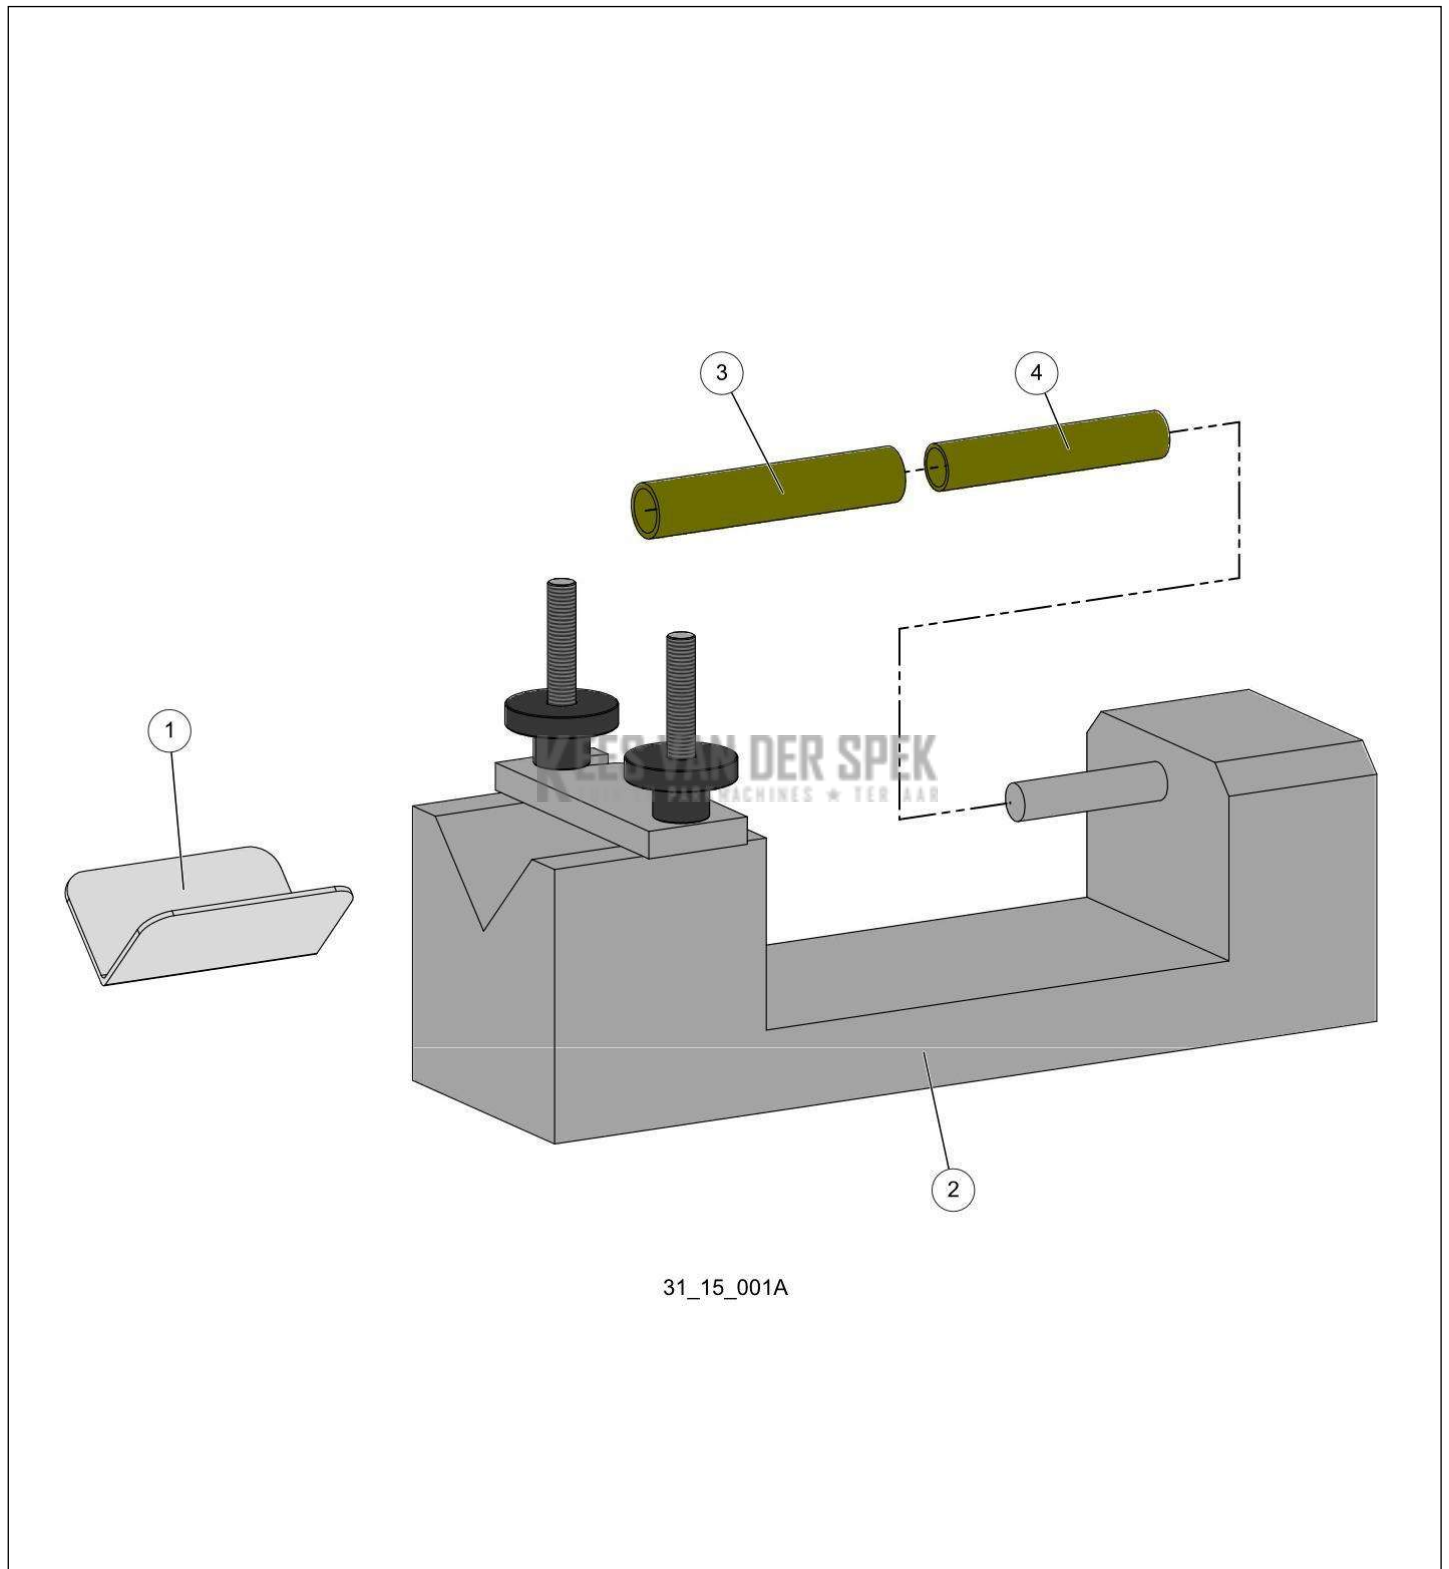

31_15_001A

nr.	Artikelnumme	Beschrijving	Hoe	Opmerkingen
2	02118		1	KIT B
3	120143		1	KIT A, B
4	02241	HULS VOOR KOGELMOEREN LIXION	1	KIT B
A	123752		1	
B	123753		1	
1	1		1