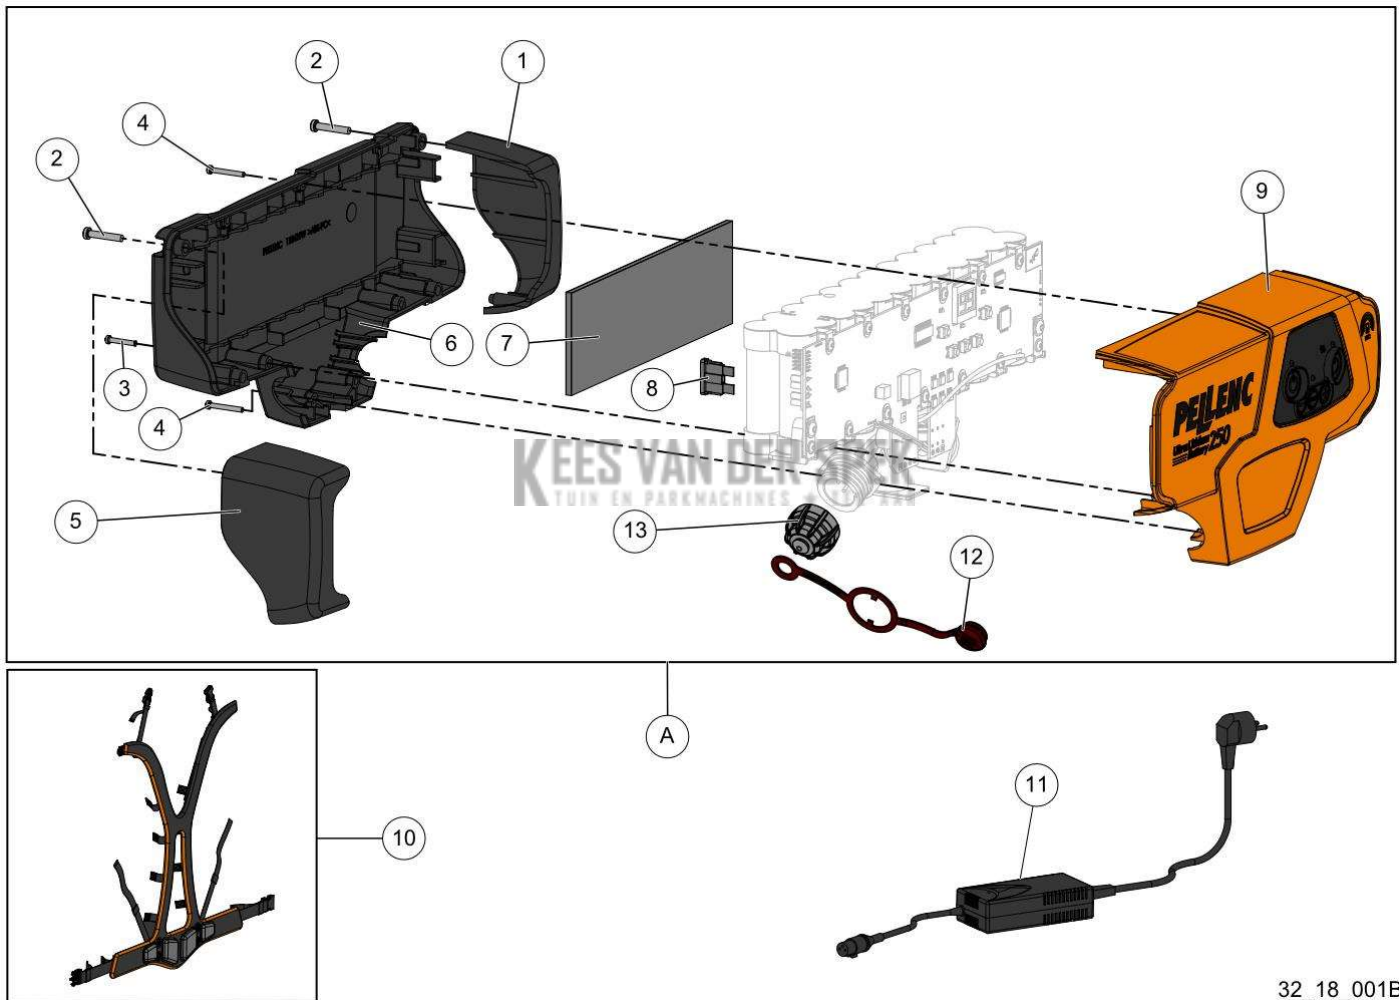

Vervangonderdelen *Mechanisch*

32_18_001B

nr.	Artikelnumme	Beschrijving	Hoe	Opmerkingen
1	118426		1	KIT A, B
2	124935		4	KIT A, B
3	112319	PLASTITE SCHROEVEN Ø2.5X16 TX8	2	KIT A, B
4	124936		5	KIT A, B
5	118425		1	KIT A, B
6	118419		1	KIT A, B
7	124516	SCHUIMLAAG BATTERIJPAK 250	1	KIT A
8	84444	ZEKERING 40 A 58 V	1	KIT A
9	118420		1	KIT A, B
10	118402	HARNAS BATTERIJ PRUNION	1	
11	132658	LADER 1,0 A/50 VDC + SNOER EU OND.	1	
12	138601	LUS ACCUDOP 250	1	
13	138602	ACCUDOP 250	1	VENDU EN MATERIEL / SOLD AS MACHINE ref 57107
14	118418	AANSLUITINGSBASIS VINION-PRUNION	1	
A	125188		1	
B	122690	KIT BATTERIJBOX 250	1	

KEES VAN DER SPEK
TUIN EN PARKMACHINES * TER AAR