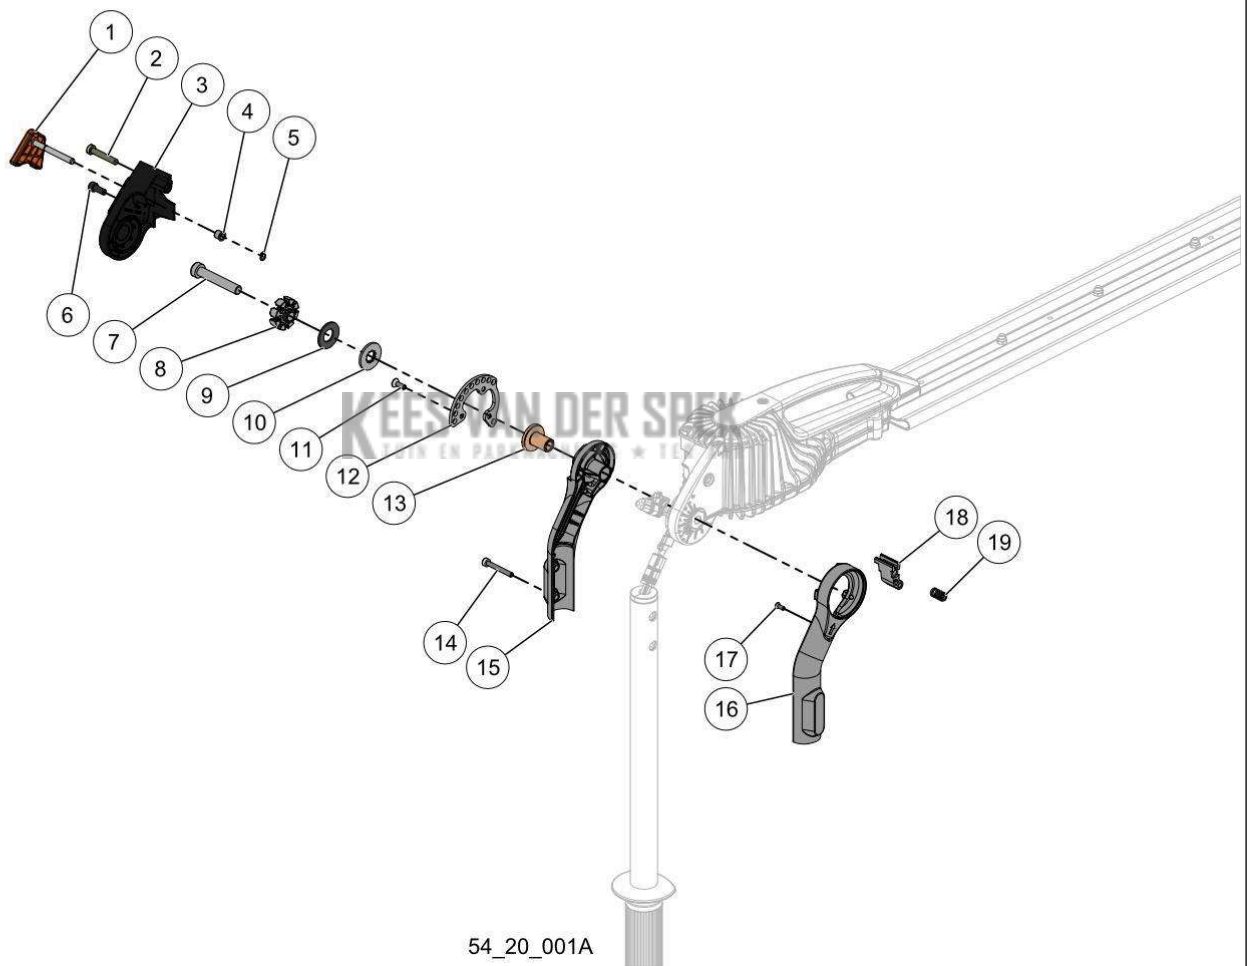

Vervangonderdelen *Mechanisch*

nr.	Artikelnumme	Beschrijving	Hoe	Opmerkingen
1	143950		1	
2	71314		1	
3	143254		1	KIT A*
4	143943		2	KIT A*
5	112910		1	
6	116740		12	
7	145750		1	
8	143954		1	
9	47069		1	
10	143955		1	
11	146493		3	
12	143956		1	
13	143948		1	KIT B*
14	146374		2	
15	143945		1	KIT B*
16	143946		1	
17	154317		1	KIT B*
18	151620	BUTEE DEVERROUILLAGE ROTATION	1	
19	143953		1	
A	143942		1	
B	154816		1	

KEES VAN DER SPEK