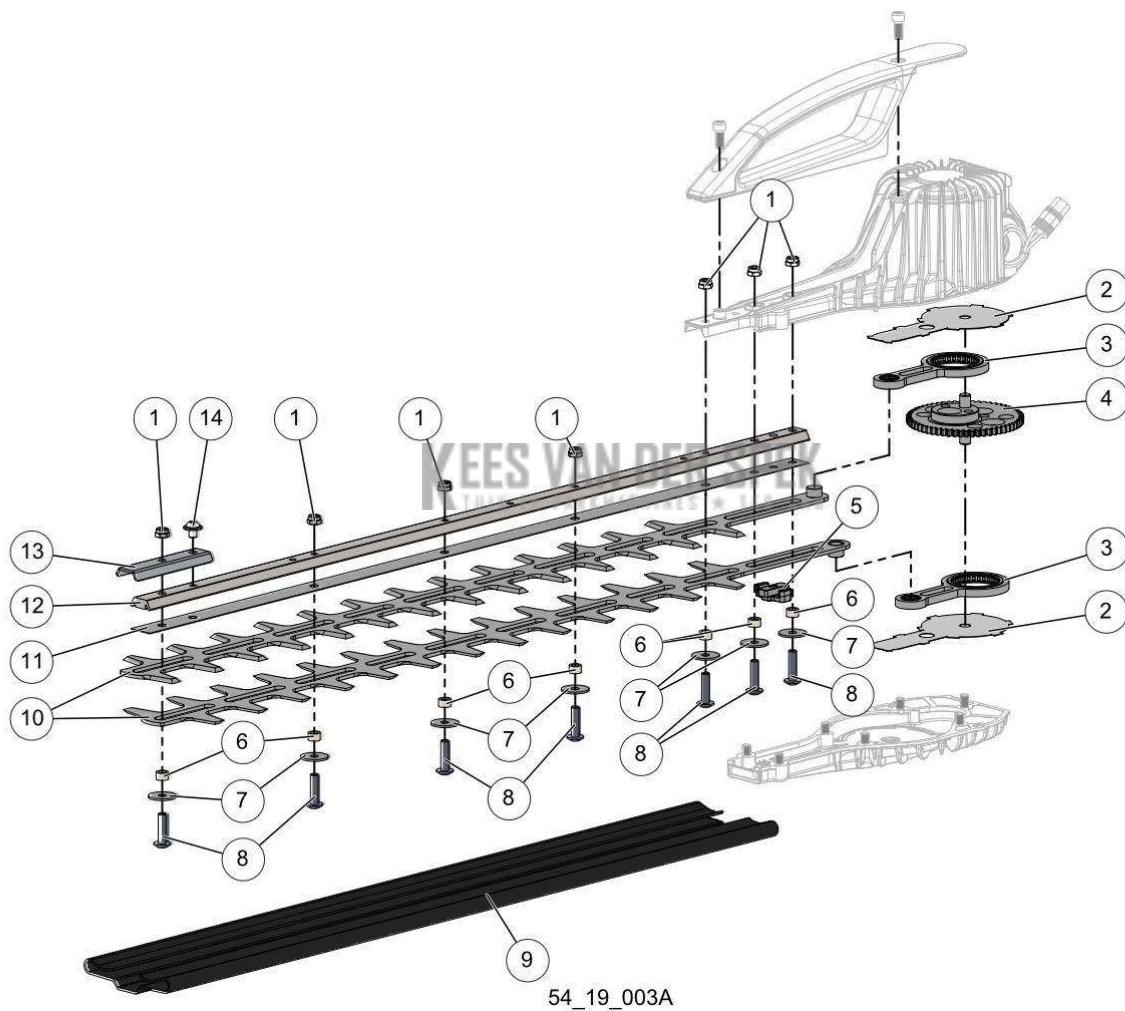

Website      [www.pellenc.com](http://www.pellenc.com)

54\_19\_002A

**PELENC** 57190 - HELION ALPHA / 57190 - HELION ALPHA - 2019 /

nr.	Artikelnumme	Beschrijving	Hoe	Opmerkingen
1	116740		11	
2	143959		1	
3	143255		1	
4	143941		1	
5	106816		1	
6	143208		1	
7	143207		1	KIT B*
8	143251		1	KIT B*
9	143239		1	KIT A, B*
10	143259		1	KIT A, B*
11	74839		2	KIT B*
12	143246		1	
13	146375		1	
14	71307		1	
15	143956		1	
A	152015	AIMANT DE SECURITE H2P EQUIPE	1	
B	143250		1	

**KEES VAN DER SPEK**  
TUIN EN PARKMACHINES \* TER AAR

**PELENC** 57190 - HELION ALPHA / 57190 - HELION ALPHA - 2019 /

nr.	Artikelnumme	Beschrijving	Hoe	Opmerkingen
1	117529		7	KIT A*
2	71297		2	
3	71296		2	
4	73691		1	
5	117525		1	
6	117527		7	KIT A*
7	117528		7	KIT A*
8	71311		7	KIT A*
9	146376		1	
10	148967		2	
11	117541		1	
12	117538		1	
13	146494		1	
14	117530		1	
A	120445		1	

**KEES VAN DER SPEK**  
TUIN EN PARKMACHINES \* TER AAR

54\_19\_004A

**PELENC** 57190 - HELION ALPHA / 57190 - HELION ALPHA - 2019 /

nr.	Artikelnumme	Beschrijving	Hoe	Opmerkingen
1	143223		1	
2	133515		1	
3	134803		1	KIT B
4	132556		1	KIT B
5	143224		1	KIT B
6	143226		1	
7	09157		4	
8	143222		1	
9	134801		1	
10	73848		6	
11	132550		1	
12	132549		1	
13	132554		1	
14	132555		1	
15	132553		1	
16	143229		1	
17	143249		1	
18	143248		1	
A	152016	KIT BOUCHON HAUT TUBE H2P	1	
B	143225		1	

KEES VAN DER SPEK

Vervangonderdelen *Elektrisch*

54\_19\_005A

nr.	Artikelnumme	Beschrijving	Hoe	Opmerkingen
1	143230		1	

**KEES VAN DER SPEK**  
TUIN EN PARKMACHINES \* TER AAR

54\_19\_006A

nr.	Artikelnumme	Beschrijving	Hoe	Opmerkingen
1	143220		1	