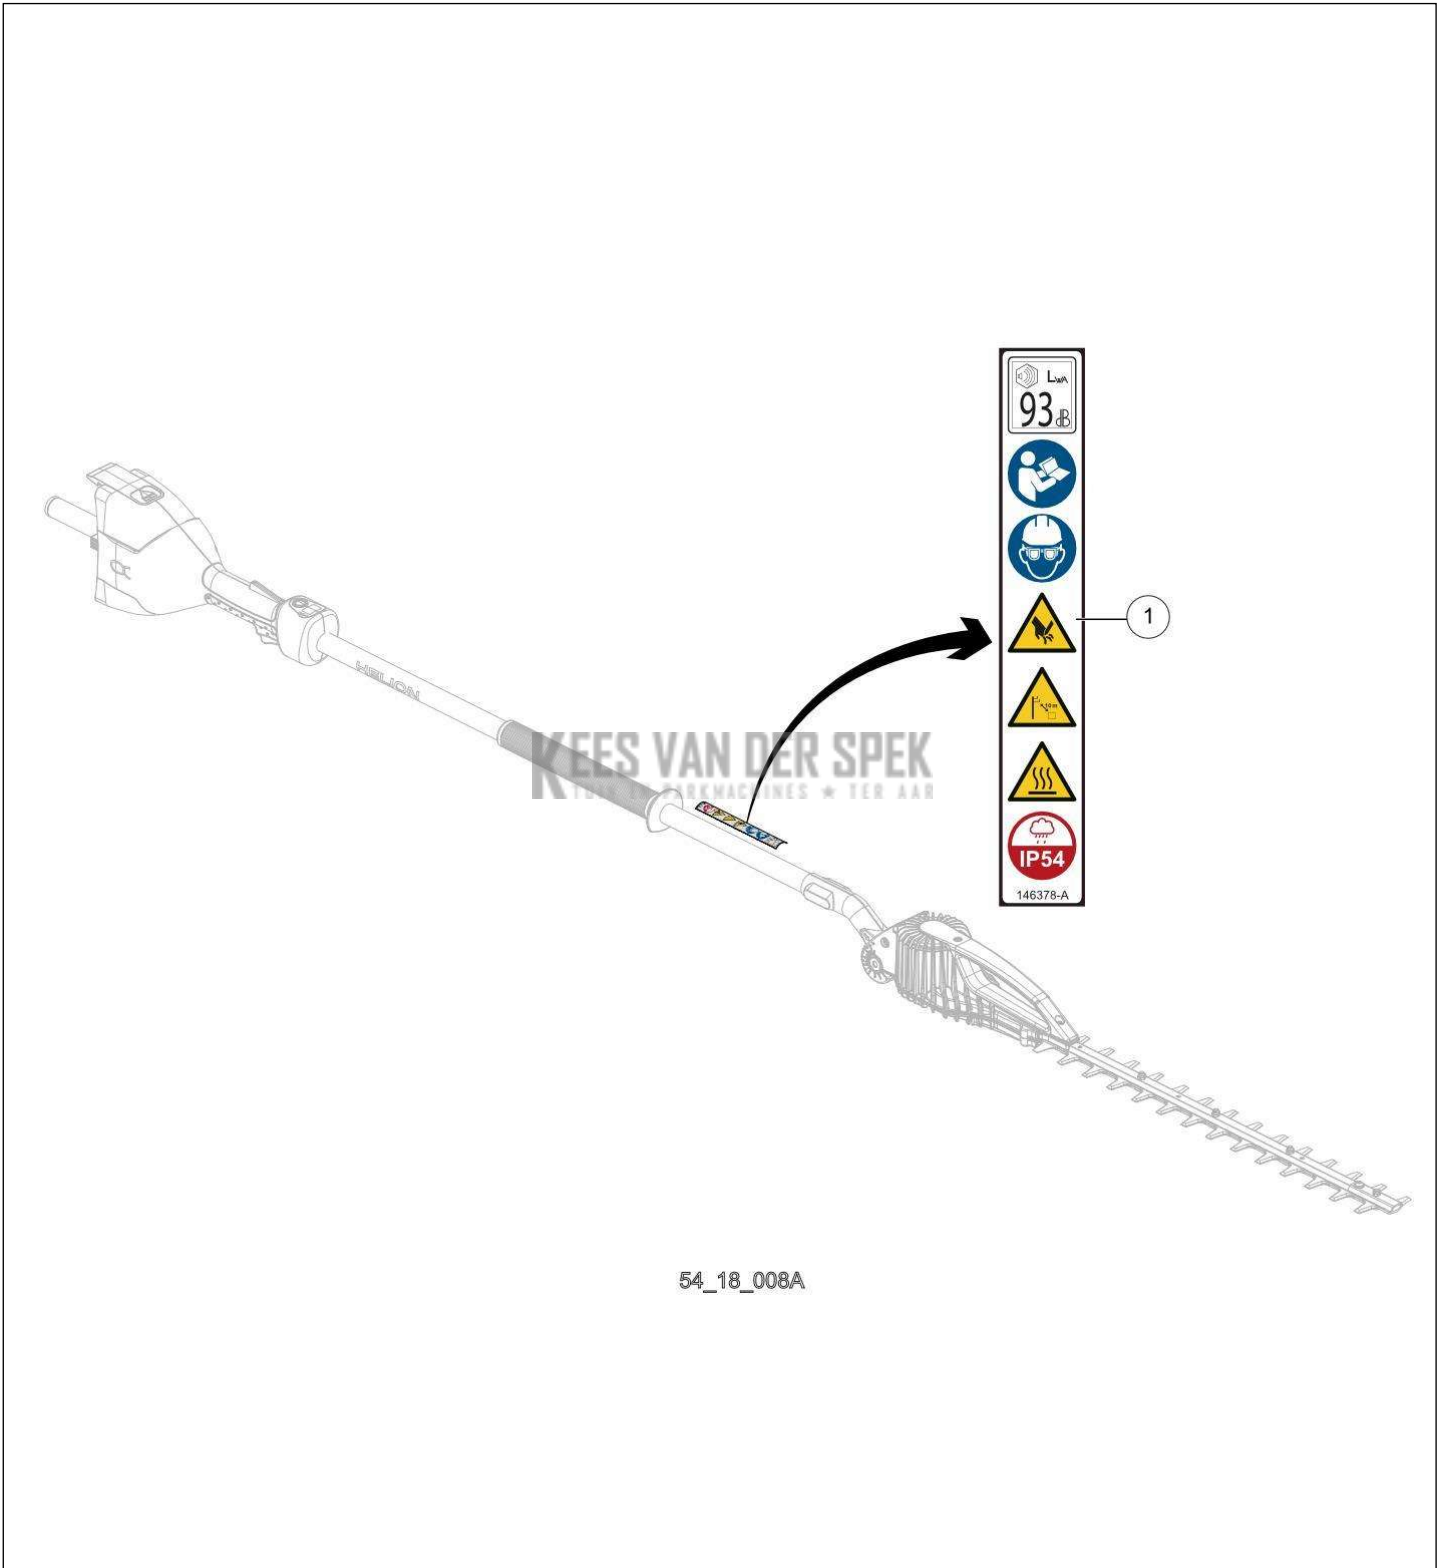

nr.	Artikelnumme	Beschrijving	Hoe	Opmerkingen
1	143209		1	
2	09157		4	

KEES VAN DER SPEK
TUIN EN PARKMACHINES * TER AAR