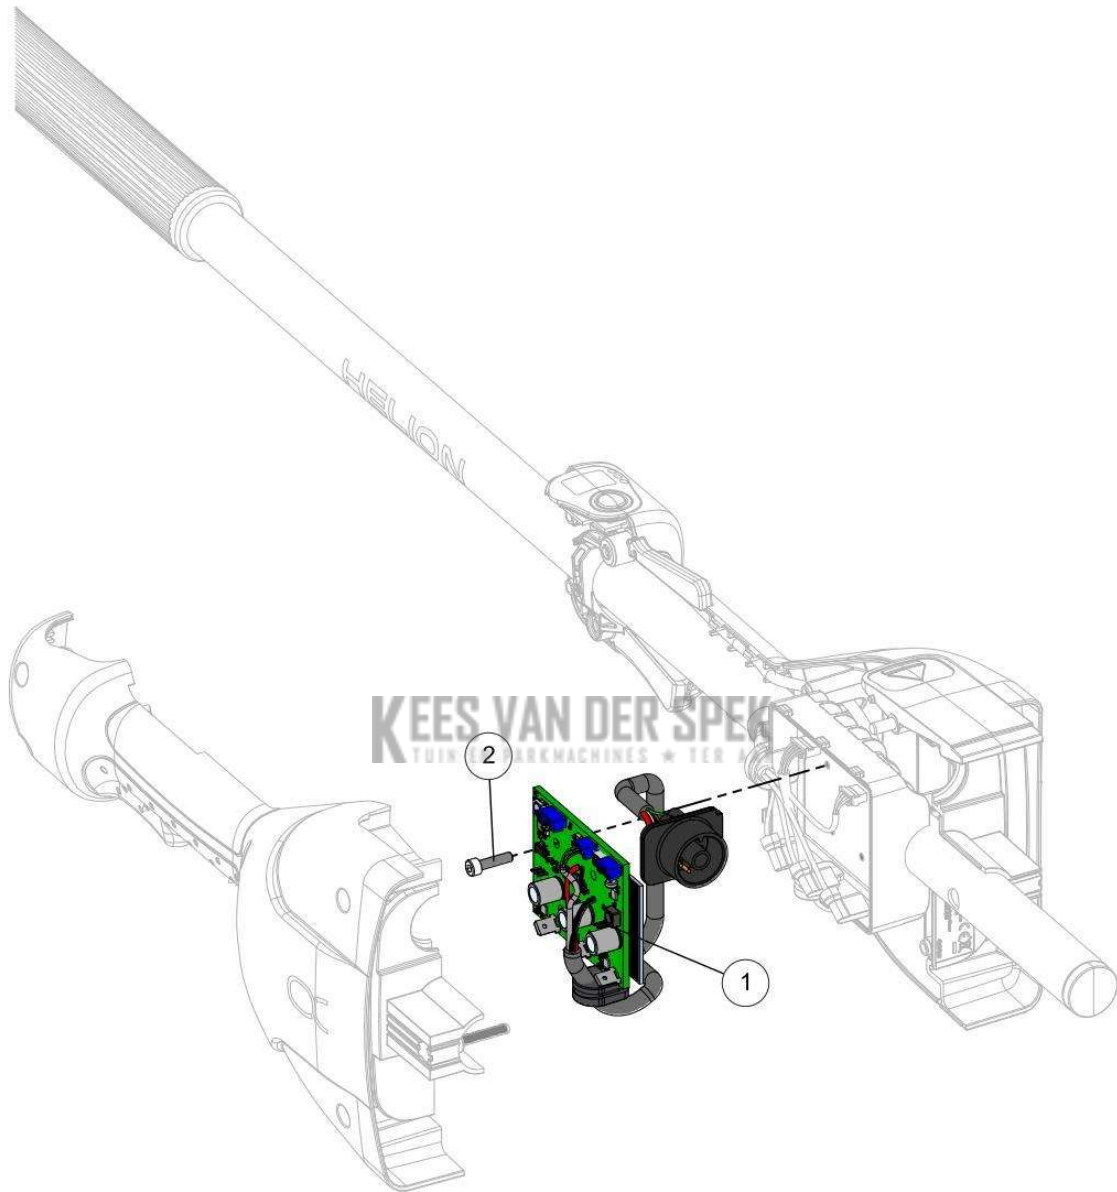

54_19_007A

nr.	Artikelnumme	Beschrijving	Hoe	Opmerkingen
1	143209		1	
2	09157		4	

KEES VAN DER SPEK
TUIN EN PARKMACHINES * TER AAR