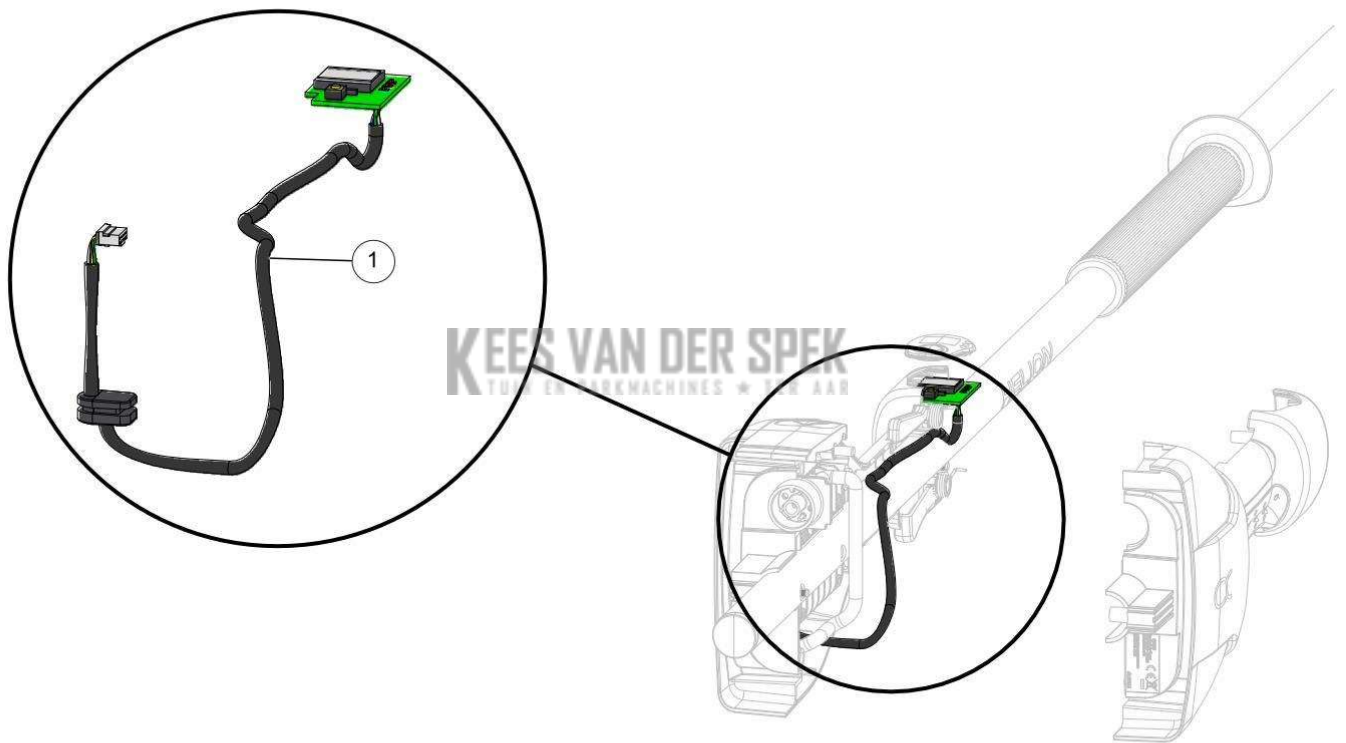

KEES VAN DER SPEK

Vervangonderdelen *Elektrisch*

54\_19\_005A

nr.	Artikelnumme	Beschrijving	Hoe	Opmerkingen
1	143230		1	

**KEES VAN DER SPEK**  
TUIN EN PARKMACHINES \* TER AAR

54\_19\_006A

nr.	Artikelnumme	Beschrijving	Hoe	Opmerkingen
1	143220		1	