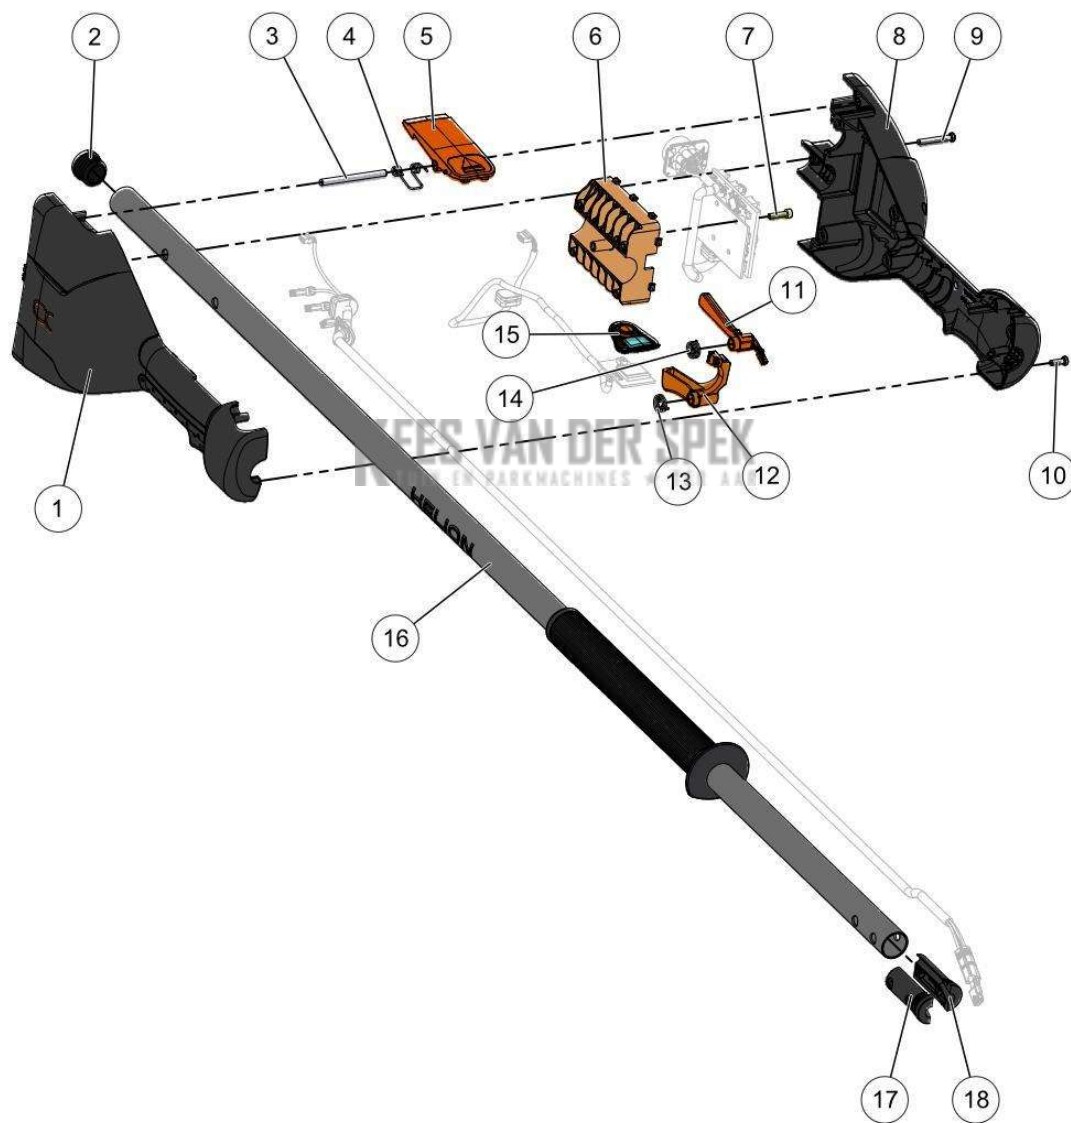

54_19_004A

PELENC 57190 - HELION ALPHA / 57190 - HELION ALPHA - 2019 /

nr.	Artikelnumme	Beschrijving	Hoe	Opmerkingen
1	143223		1	
2	133515		1	
3	134803		1	KIT B
4	132556		1	KIT B
5	143224		1	KIT B
6	143226		1	
7	09157		4	
8	143222		1	
9	134801		1	
10	73848		6	
11	132550		1	
12	132549		1	
13	132554		1	
14	132555		1	
15	132553		1	
16	143229		1	
17	143249		1	
18	143248		1	
A	152016	KIT BOUCHON HAUT TUBE H2P	1	
B	143225		1	

KEES VAN DER SPEK
TUIN EN PARKMACHINES * TER AAR