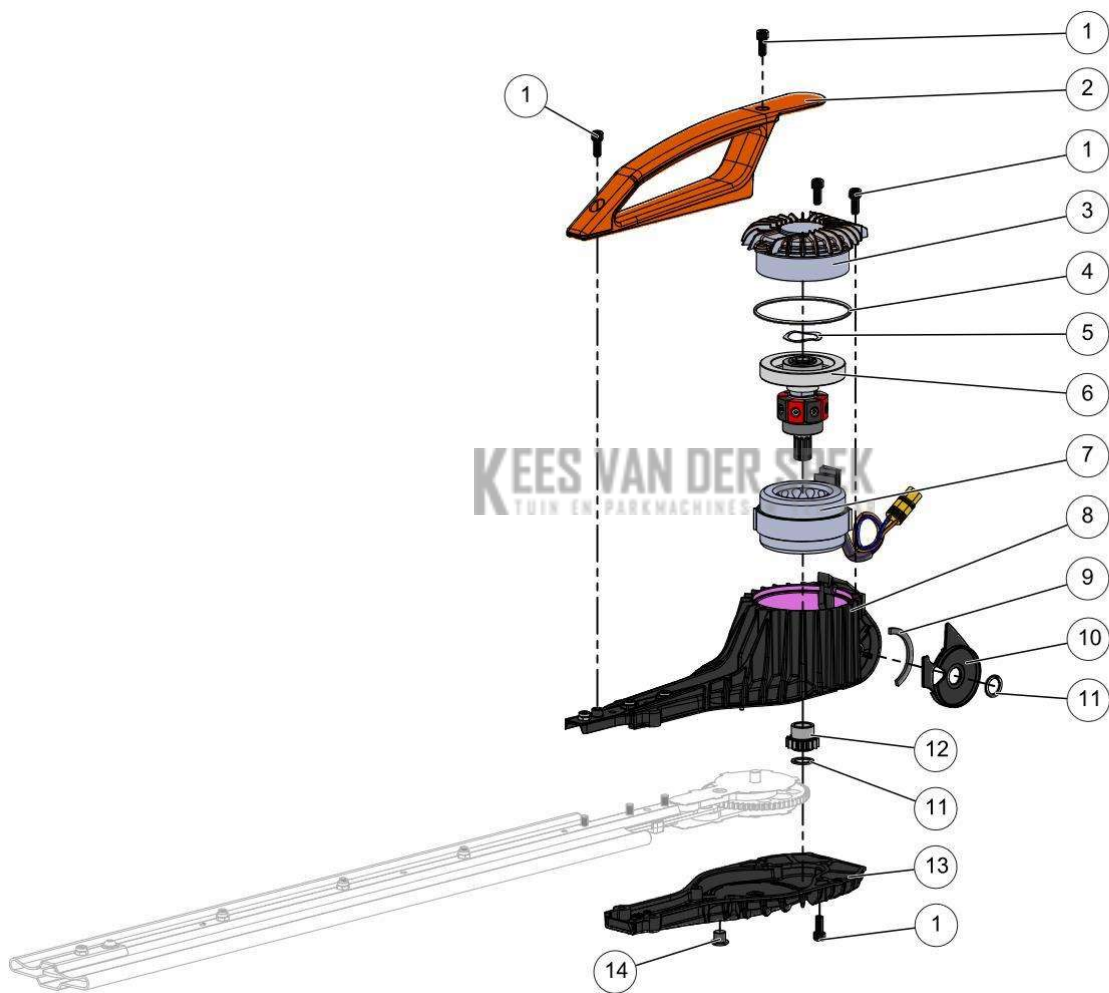

54_19_002A

PELENC 57190 - HELION ALPHA / 57190 - HELION ALPHA - 2019 /

nr.	Artikelnumme	Beschrijving	Hoe	Opmerkingen
1	116740		11	
2	143959		1	
3	143255		1	
4	143941		1	
5	106816		1	
6	143208		1	
7	143207		1	KIT B*
8	143251		1	KIT B*
9	143239		1	KIT A, B*
10	143259		1	KIT A, B*
11	74839		2	KIT B*
12	143246		1	
13	146375		1	
14	71307		1	
15	143956		1	
A	152015	AIMANT DE SECURITE H2P EQUIPE	1	
B	143250		1	

KEES VAN DER SPEK
TUIN EN PARKMACHINES * TER AAR