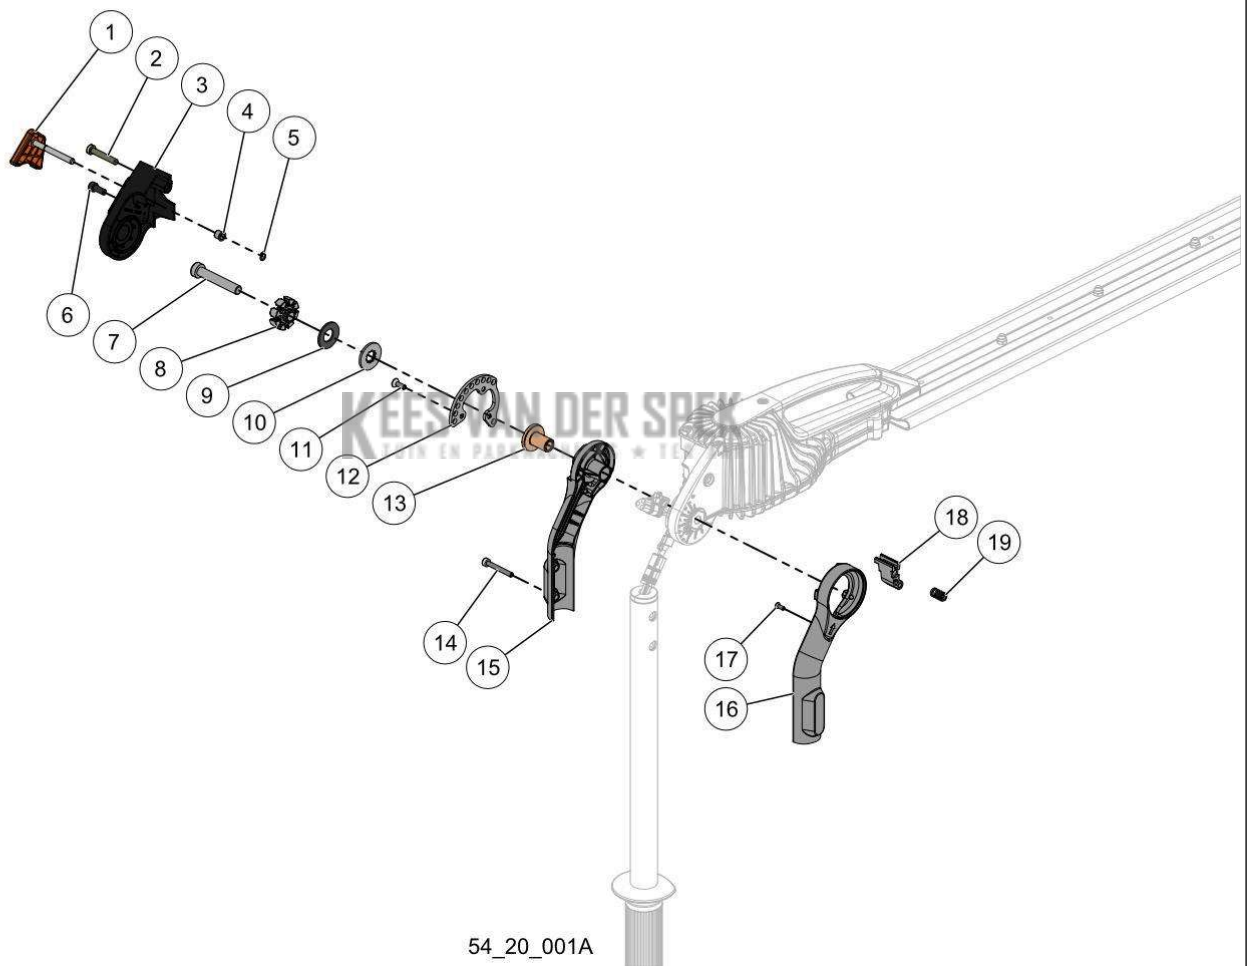

KEES VAN DER SPEK
TUIN EN PARKMACHINES * TER AAR

54_19_004A

PELENC 57190 - HELION ALPHA / 57190 - HELION ALPHA - 2020 /

nr.	Artikelnumme	Beschrijving	Hoe	Opmerkingen
1	143223		1	
2	133515		1	
3	134803		1	KIT B
4	132556		1	KIT B
5	143224		1	KIT B
6	143226		1	
7	09157		4	
8	143222		1	
9	134801		1	
10	73848		6	
11	132550		1	
12	132549		1	
13	132554		1	
14	132555		1	
15	132553		1	
16	143229		1	
17	143249		1	
18	143248		1	
A	152016	KIT BOUCHON HAUT TUBE H2P	1	
B	143225		1	

KEES VAN DER SPEK
TUIN EN PARKMACHINES * TER AAR

nr.	Artikelnumme	Beschrijving	Hoe	Opmerkingen
1	143950		1	
2	71314		1	
3	143254		1	KIT A*
4	143943		2	KIT A*
5	112910		1	
6	116740		12	
7	145750		1	
8	143954		1	
9	47069		1	
10	143955		1	
11	146493		3	
12	143956		1	
13	143948		1	KIT B*
14	146374		2	
15	143945		1	KIT B*
16	143946		1	
17	154317		1	KIT B*
18	151620	BUTEE DEVERROUILLAGE ROTATION	1	
19	143953		1	
A	143942		1	
B	154816		1	

KEES VAN DER SPEK

Vervangonderdelen *Elektrisch*

54_19_005A

nr.	Artikelnumme	Beschrijving	Hoe	Opmerkingen
1	143230		1	

KEES VAN DER SPEK
TUIN EN PARKMACHINES * TER AAR

54_19_006A

nr.	Artikelnumme	Beschrijving	Hoe	Opmerkingen
1	143220		1	