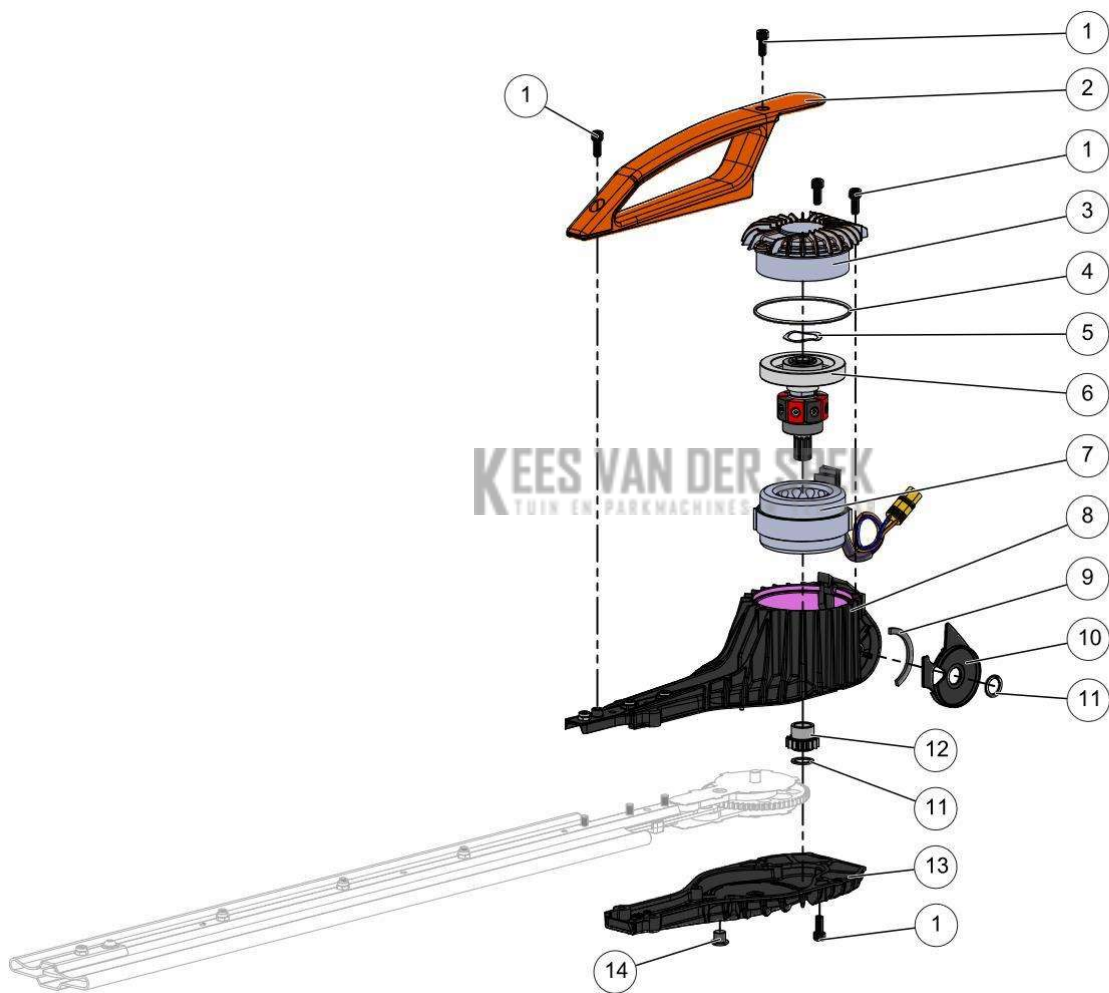

Website www.pellenc.com

54_19_002A

PELENC 57190 - HELION ALPHA / 57190 - HELION ALPHA - 2020 /

nr.	Artikelnumme	Beschrijving	Hoe	Opmerkingen
1	116740		11	
2	143959		1	
3	143255		1	
4	143941		1	
5	106816		1	
6	143208		1	
7	143207		1	KIT B*
8	143251		1	KIT B*
9	143239		1	KIT A, B*
10	143259		1	KIT A, B*
11	74839		2	KIT B*
12	143246		1	
13	146375		1	
14	71307		1	
15	143956		1	
A	152015	AIMANT DE SECURITE H2P EQUIPE	1	
B	143250		1	

KEES VAN DER SPEK
TUIN EN PARKMACHINES * TER AAR

PELENC 57190 - HELION ALPHA / 57190 - HELION ALPHA - 2020 /

nr.	Artikelnumme	Beschrijving	Hoe	Opmerkingen
1	117529		7	KIT A*
2	71297		2	
3	71296		2	
4	73691		1	
5	117525		1	
6	117527		7	KIT A*
7	117528		7	KIT A*
8	71311		7	KIT A*
9	146376		1	
10	148967		2	
11	117541		1	
12	117538		1	
13	146494		1	
14	117530		1	
A	120445		1	

KEES VAN DER SPEK
TUIN EN PARKMACHINES * TER AAR

nr.	Artikelnumme	Beschrijving	Hoe	Opmerkingen
1	143950		1	
2	71314		1	
3	143254		1	KIT A*
4	143943		2	KIT A*
5	112910		1	
6	116740		12	
7	145750		1	
8	143954		1	
9	47069		1	
10	143955		1	
11	146493		3	
12	143956		1	
13	143948		1	KIT B*
14	146374		2	
15	143945		1	KIT B*
16	143946		1	
17	154317		1	KIT B*
18	151620	BUTEE DEVERROUILLAGE ROTATION	1	
19	143953		1	
A	143942		1	
B	154816		1	