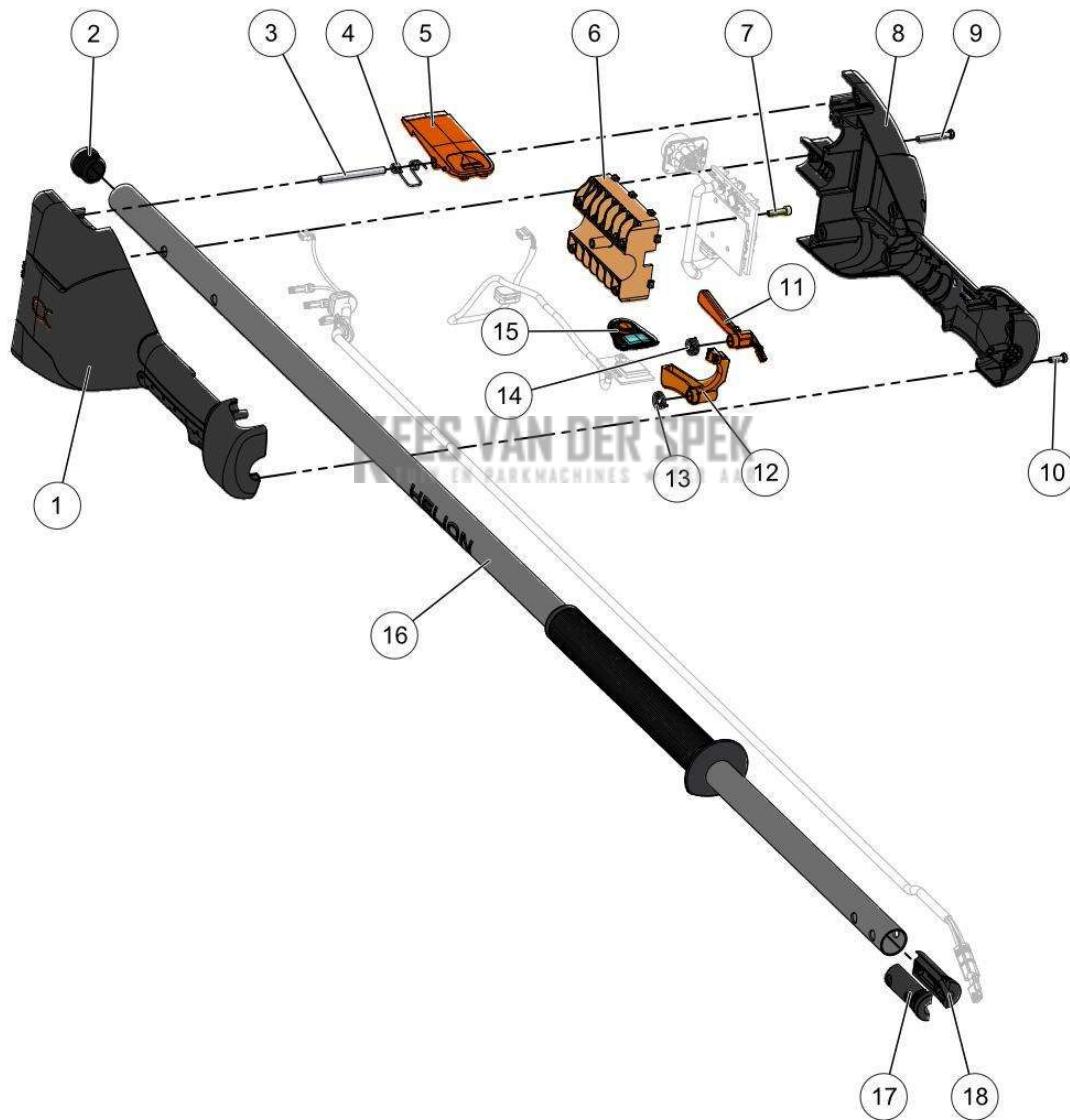

54_19_004A

PELENC 57190 - HELION ALPHA / 57190 - HELION ALPHA - 2020 /

nr.	Artikelnumme	Beschrijving	Hoe	Opmerkingen
1	143223		1	
2	133515		1	
3	134803		1	KIT B
4	132556		1	KIT B
5	143224		1	KIT B
6	143226		1	
7	09157		4	
8	143222		1	
9	134801		1	
10	73848		6	
11	132550		1	
12	132549		1	
13	132554		1	
14	132555		1	
15	132553		1	
16	143229		1	
17	143249		1	
18	143248		1	
A	152016	KIT BOUCHON HAUT TUBE H2P	1	
B	143225		1	

KEES VAN DER SPEK
TUIN EN PARKMACHINES * TER AAR