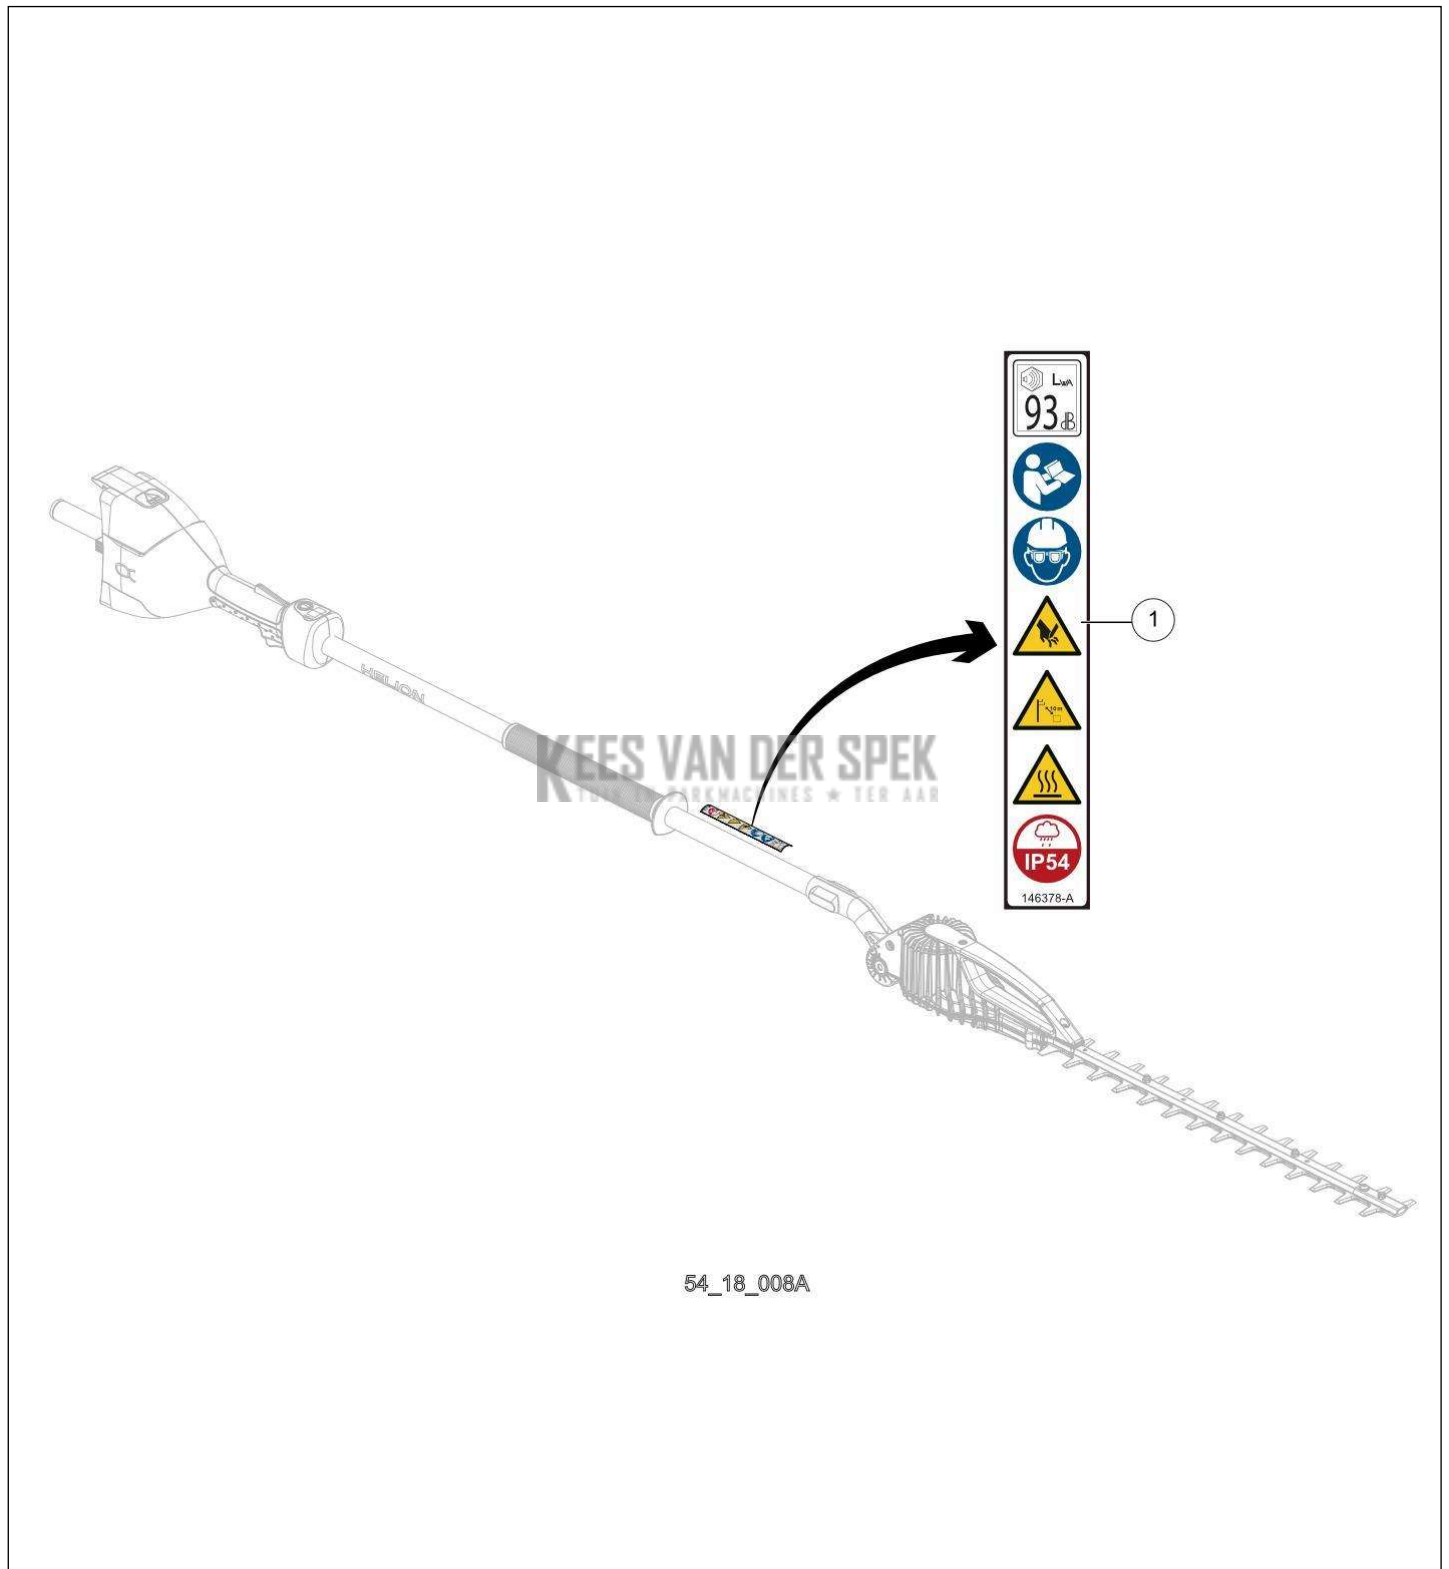

nr.	Artikelnumme	Beschrijving	Hoe	Opmerkingen
1	143209		1	
2	09157		4	

KEES VAN DER SPEK
TUIN EN PARKMACHINES * TER AAR