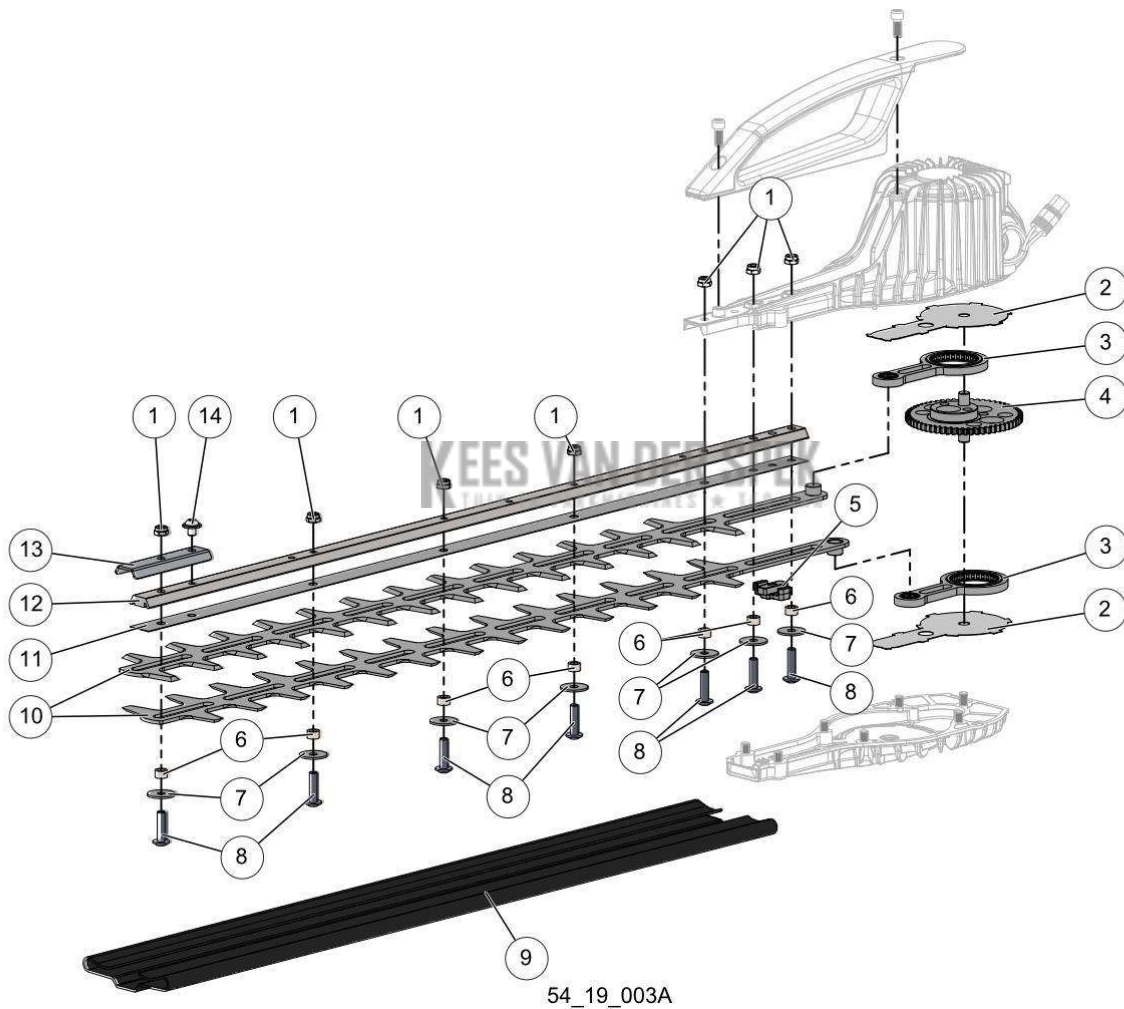

Website www.pellenc.com

54_19_002A

PELENC 57190 - HELION ALPHA / 57190 - HELION ALPHA - 2020 /

nr.	Artikelnumme	Beschrijving	Hoe	Opmerkingen
1	116740		11	
2	143959		1	
3	143255		1	
4	143941		1	
5	106816		1	
6	143208		1	
7	143207		1	KIT B*
8	143251		1	KIT B*
9	143239		1	KIT A, B*
10	143259		1	KIT A, B*
11	74839		2	KIT B*
12	143246		1	
13	146375		1	
14	71307		1	
15	143956		1	
A	152015	AIMANT DE SECURITE H2P EQUIPE	1	
B	143250		1	

KEES VAN DER SPEK
TUIN EN PARKMACHINES * TER AAR

PELENC 57190 - HELION ALPHA / 57190 - HELION ALPHA - 2020 /

nr.	Artikelnumme	Beschrijving	Hoe	Opmerkingen
1	117529		7	KIT A*
2	71297		2	
3	71296		2	
4	73691		1	
5	117525		1	
6	117527		7	KIT A*
7	117528		7	KIT A*
8	71311		7	KIT A*
9	146376		1	
10	148967		2	
11	117541		1	
12	117538		1	
13	146494		1	
14	117530		1	
A	120445		1	

KEES VAN DER SPEK
TUIN EN PARKMACHINES * TER AAR

54_19_004A

PELENC 57190 - HELION ALPHA / 57190 - HELION ALPHA - 2020 /

nr.	Artikelnumme	Beschrijving	Hoe	Opmerkingen
1	143223		1	
2	133515		1	
3	134803		1	KIT B
4	132556		1	KIT B
5	143224		1	KIT B
6	143226		1	
7	09157		4	
8	143222		1	
9	134801		1	
10	73848		6	
11	132550		1	
12	132549		1	
13	132554		1	
14	132555		1	
15	132553		1	
16	143229		1	
17	143249		1	
18	143248		1	
A	152016	KIT BOUCHON HAUT TUBE H2P	1	
B	143225		1	

KEES VAN DER SPEK

Vervangonderdelen *Elektrisch*

54_19_005A

nr.	Artikelnumme	Beschrijving	Hoe	Opmerkingen
1	143230		1	

KEES VAN DER SPEK
TUIN EN PARKMACHINES * TER AAR

54_19_006A

nr.	Artikelnumme	Beschrijving	Hoe	Opmerkingen
1	143220		1	