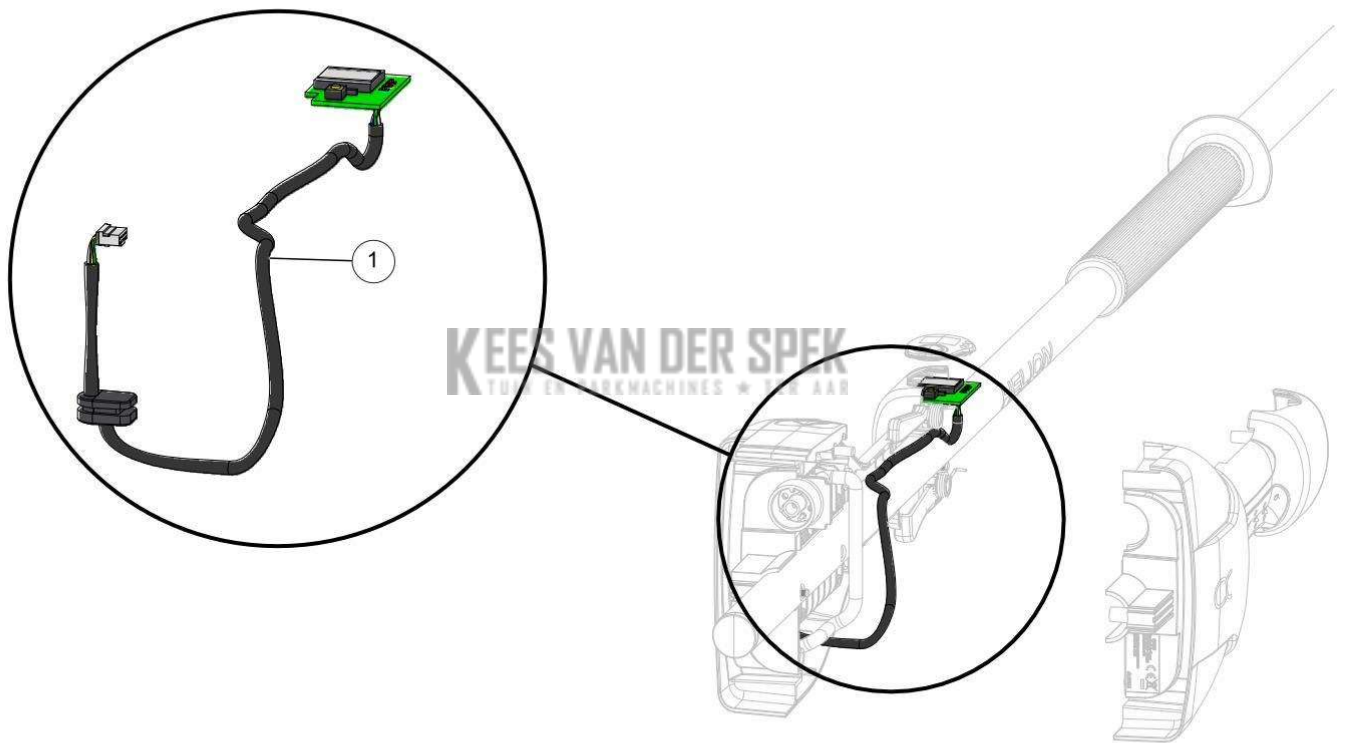

KEES VAN DER SPEK

Vervangonderdelen *Elektrisch*

54_19_005A

nr.	Artikelnumme	Beschrijving	Hoe	Opmerkingen
1	143230		1	

KEES VAN DER SPEK
TUIN EN PARKMACHINES * TER AAR

54_19_006A

nr.	Artikelnumme	Beschrijving	Hoe	Opmerkingen
1	143220		1	