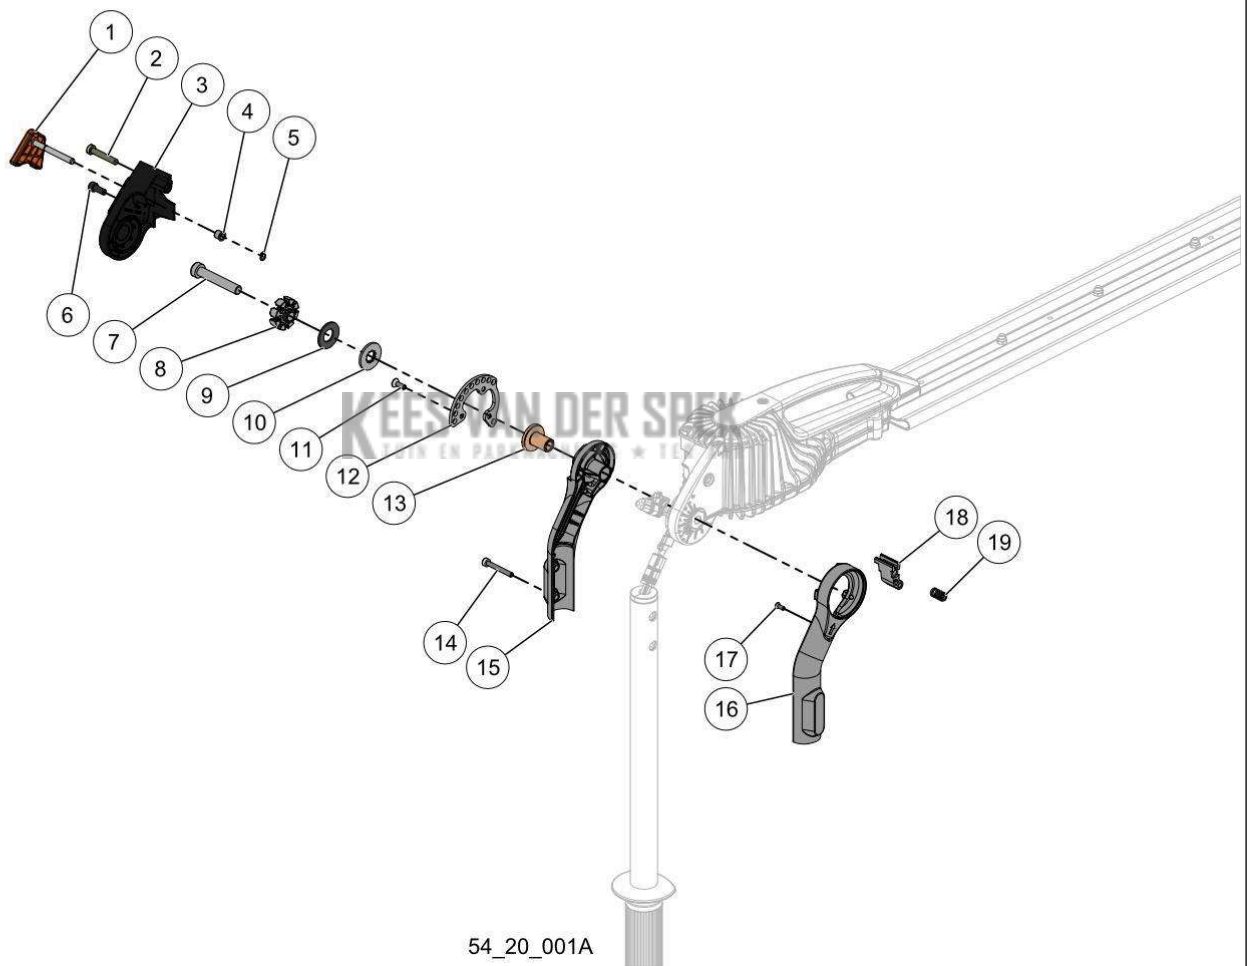

Vervangonderdelen *Mechanisch*

nr.	Artikelnumme	Beschrijving	Hoe	Opmerkingen
1	143950	ONTGREDELINGSKNOP ROTATIE H2P	1	
2	71314	SCHROEF CXC 5-30 Z LAGE KOP	1	
3	143254		1	KIT A*
4	143943		2	KIT A*
5	112910	BORGVEREN VOOR AS 5	1	
6	116740	SCHROEF CXC M5-12	12	
7	145750	DRAAIAS H2P	1	
8	143954	SCHUIVENDE INZET ROTATIE H2P	1	
9	47069		1	
10	143955	FRICTIERING ROTATIE H2P	1	
11	146493	SCHR.FXC M4-12	3	
12	143956	BEUGEL INDEXERING ROTATIE H2P	1	
13	143948		1	KIT B*
14	146374	SCHROEF CXC M4-30 (AANT. 10)	2	
15	143945		1	KIT B*
16	143946	GEBOGEN VERBINDING RECHTS H2P	1	
17	154317	SCHROEF FXC M3-8	1	KIT B*
18	151620	ONTGREDELINGSKNOP ROTATIE H2P	1	
19	143953	DRUKVEER	1	
A	143942	VLEUGEL MOTORCARTER H2P	1	
B	154816	KIT GEBOGEN VERBINDING LINKS H2P	1