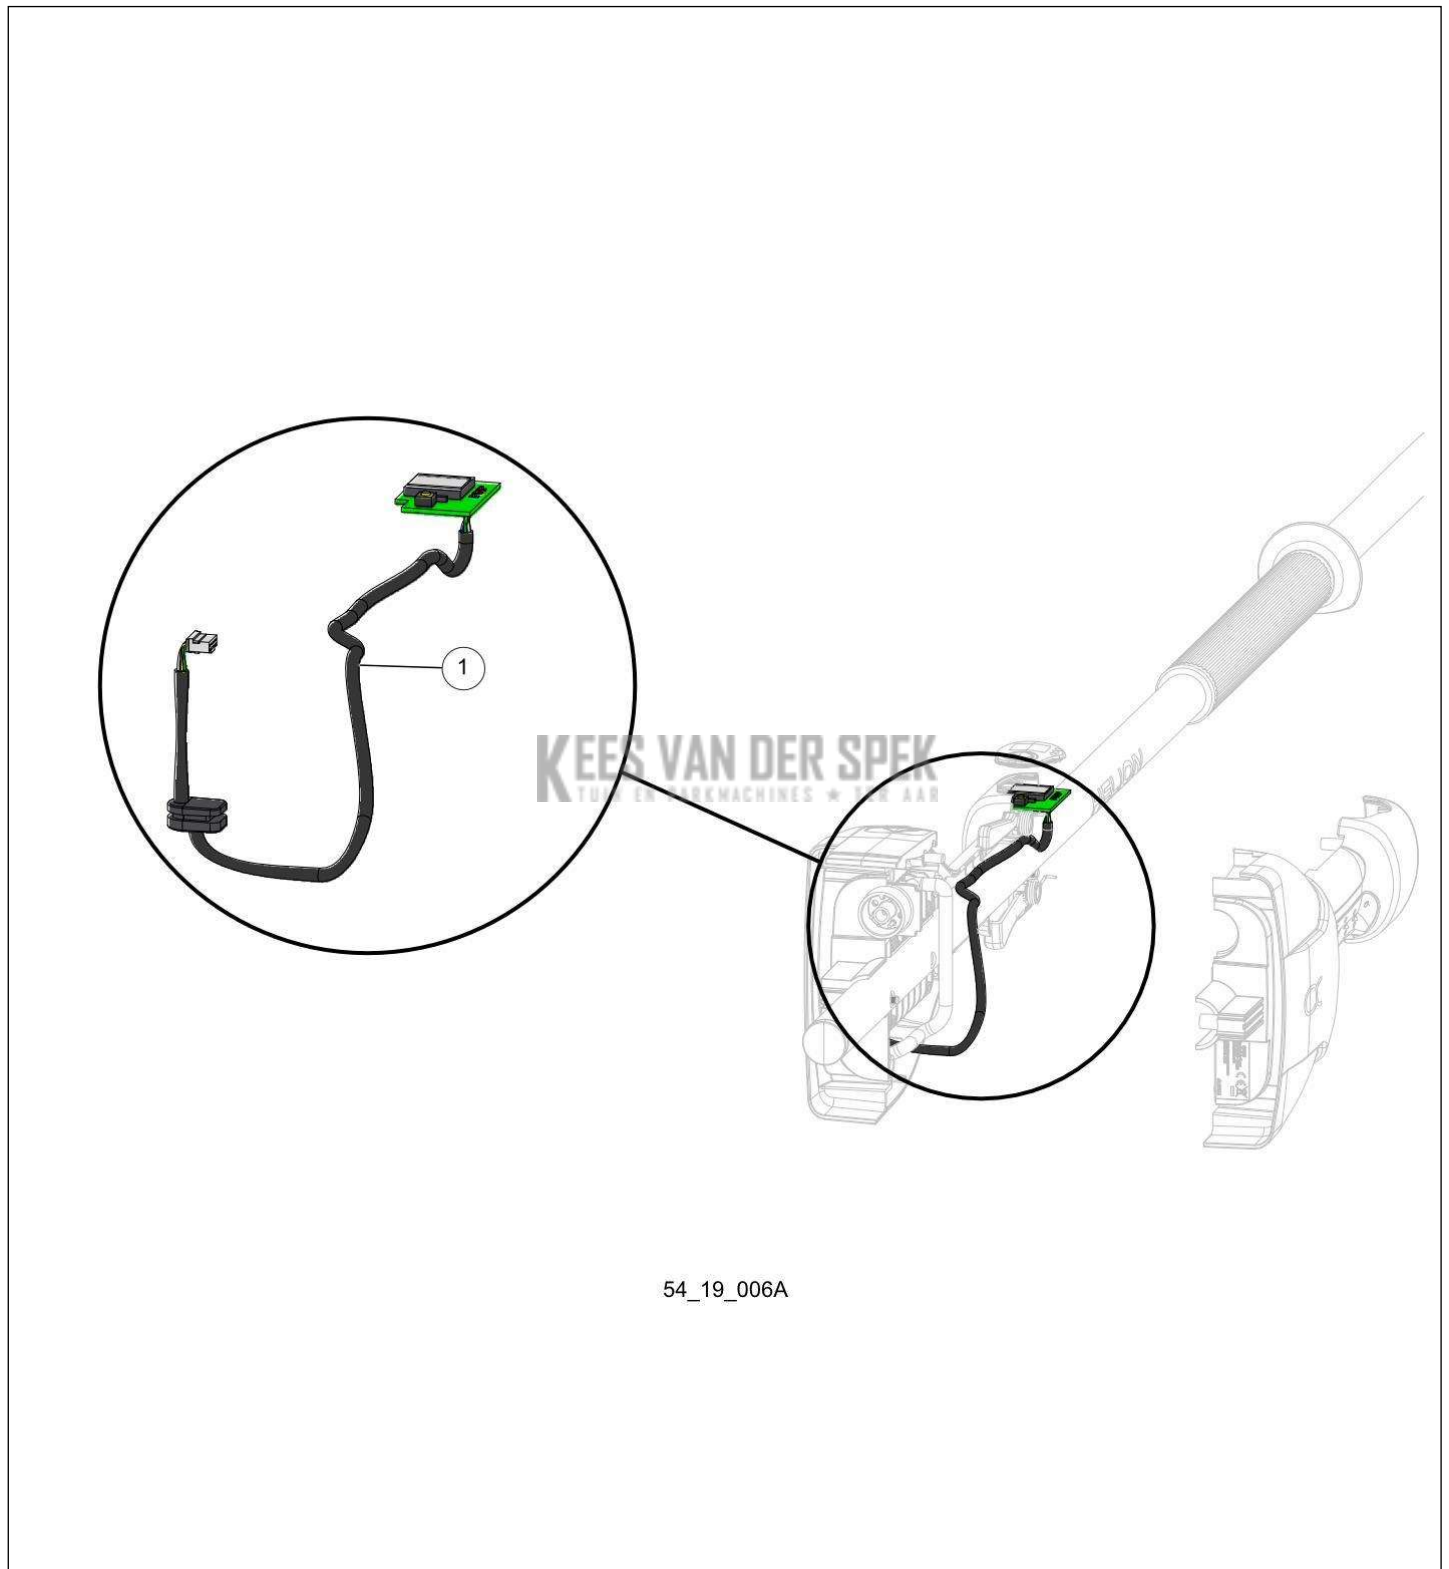

54_19_006A