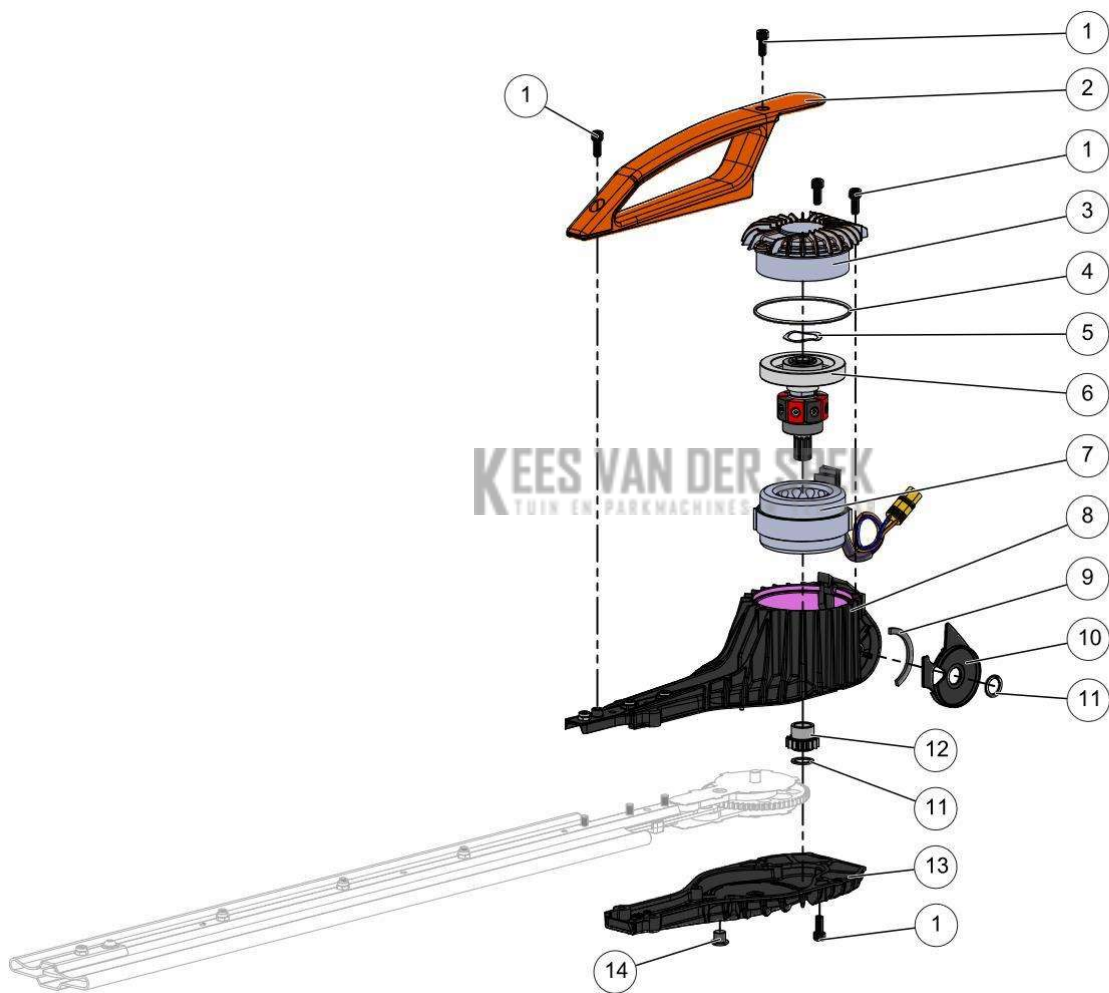

Website www.pellenc.com

54_19_002A

PELENC 57190 - HELION ALPHA / 57190 - HELION ALPHA - 2021 /

nr.	Artikelnumme	Beschrijving	Hoe	Opmerkingen
1	116740	SCHROEF CXC M5-12	11	
2	143959	HOGE HANDGREEP H2P	1	
3	143255	DEKSEL MOTORBEHUIZING H2P	1	
4	143941	KOPPELING GOUD 65*2	1	
5	106816	ELASTISCHE RING EXD	1	
6	143208	ROTOR UITGERUST HELION 2 POLE	1	
7	143207		1	KIT B*
8	143251		1	KIT B*
9	143239		1	KIT A, B*
10	143259		1	KIT A, B*
11	74839		2	KIT B*
12	143246	WIEL MAAIBALK H2P	1	
13	146375	DEKSEL MAAIBALK H2P VOORBER.	1	
14	71307	SMEERDOP	1	
15	143956	BEUGEL INDEXERING ROTATIE H2P	1	
A	152015	VEILIGHEIDSMAGNEET H2P	1	
B	143250	MOTORBEHUIZING H2P UITGERUST	1	

KEES VAN DER SPEK
TUIN EN PARKMACHINES * TER AAR

54_19_004B

nr.	Artikelnumme	Beschrijving	Hoe	Opmerkingen
1	143223	HALVE GREEP RECHTS ACHTERAAN	1	
2	133515	DOP BUIS EX. ALPHA	1	
3	134803		1	KIT B*
4	132556		1	KIT B*
5	143224		1	KIT B*
6	143227	KOELVIN KAART H2P + VERBINDING	1	
7	09157		4	
8	143222	HALVE GREEP LINKS ACHTERAAN H2P	1	
9	134801	SCHROEF DELTA PT WN5452 40-30 Z	1	
10	73848	SCHROEF DELTA PT WN5452 40X12	6	
11	132550	VEILIGHEIDSHENDEL EX. ALPHA	1	
12	132549	BEDIENINGSHENDEL EX. ALPHA	1	
13	132554	VEER HENDEL BED. EX. ALPHA	1	
14	132555	VEER HENDEL BEVEIL. EX. ALPHA	1	
15	132553	VENSTER HANDVAT + KNOP EX. ALPHA	1	
16	143229	ALUMINIUM BUIS H2P MET GRIP	1	
17	143249		1	KIT A*
18	143248		1	KIT A*
19	134802	SCHROEF CXC M5-6 Z (AANT. 10)	1	KIT C*
20	133814		1	KIT C*
21	133937	DRAAGRIEM EX. ALPHA	1	NR*
22	121633	SMEERMIDDEL / OPLOSMIDDEL BIO	1	NR*
23	115174	VETPATROON HELION 400G	1	NR*
24	68518	VETPOMP VOOR KETTINGGELEIDER	1	NR*
A	152016	KIT DOP BOVENAAN BUIS H2P	1	
B	143225	CLIP HANDGREEP ACHTERAAN H2P	1	
C	134822	DRAGER EX. ALPHA	1	