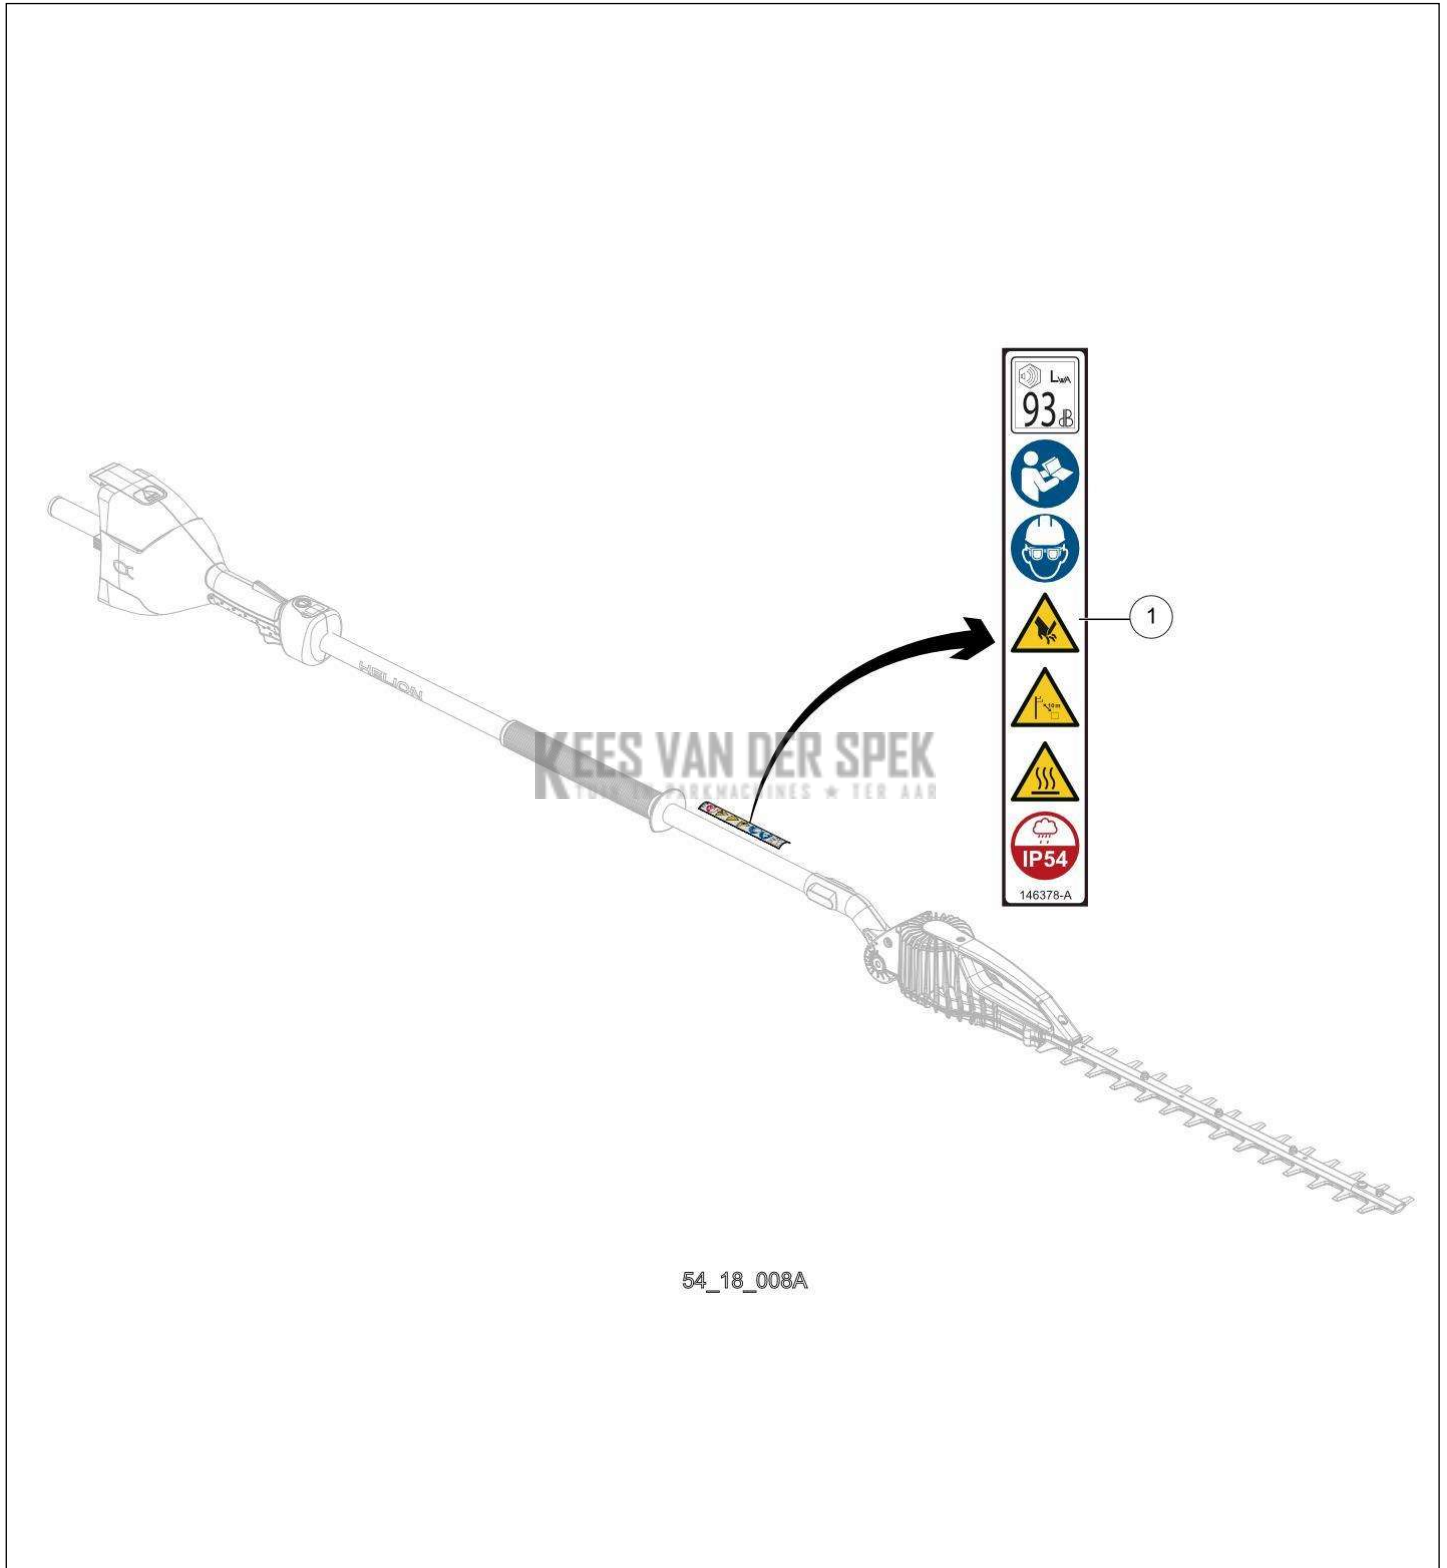

nr.	Artikelnumme	Beschrijving	Hoe	Opmerkingen
1	143209	CONTROLEKAART MOT TH17	1	
2	09157		4	

KEES VAN DER SPEK
TUIN EN PARKMACHINES * TER AAR

54_18_008A