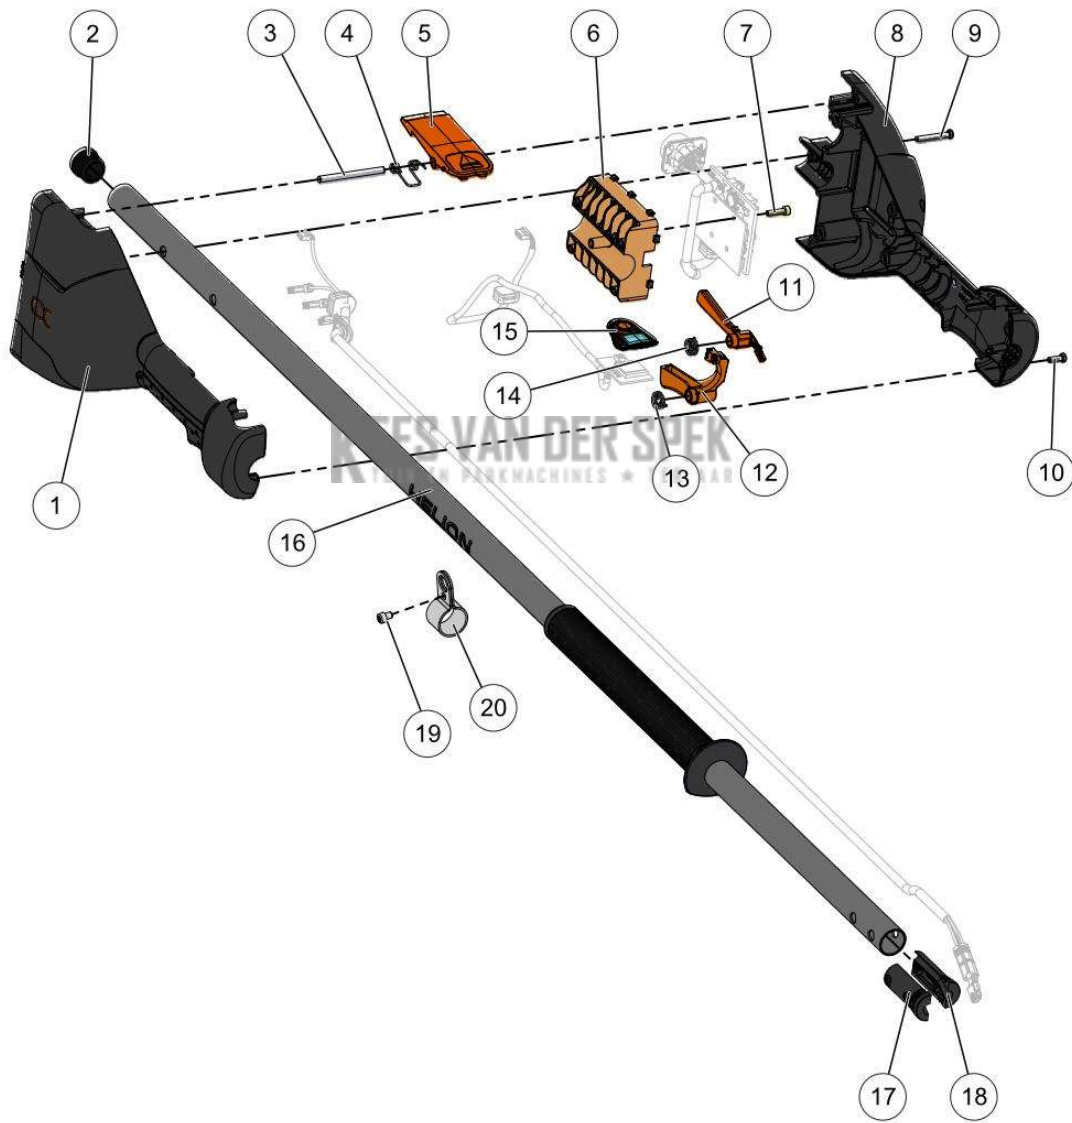

Website www.pellenc.com

54_19_002A

PELENC 57190 - HELION ALPHA / 57190 - HELION ALPHA - 2021 /

nr.	Artikelnumme	Beschrijving	Hoe	Opmerkingen
1	116740	SCHROEF CXC M5-12	11	
2	143959	HOGE HANDGREEP H2P	1	
3	143255	DEKSEL MOTORBEHUIZING H2P	1	
4	143941	KOPPELING GOUD 65*2	1	
5	106816	ELASTISCHE RING EXD	1	
6	143208	ROTOR UITGERUST HELION 2 POLE	1	
7	143207		1	KIT B*
8	143251		1	KIT B*
9	143239		1	KIT A, B*
10	143259		1	KIT A, B*
11	74839		2	KIT B*
12	143246	WIEL MAAIBALK H2P	1	
13	146375	DEKSEL MAAIBALK H2P VOORBER.	1	
14	71307	SMEERDOP	1	
15	143956	BEUGEL INDEXERING ROTATIE H2P	1	
A	152015	VEILIGHEIDSMAGNEET H2P	1	
B	143250	MOTORBEHUIZING H2P UITGERUST	1	

KEES VAN DER SPEK
TUIN EN PARKMACHINES * TER AAR

54_19_004B

nr.	Artikelnumme	Beschrijving	Hoe	Opmerkingen
1	143223	HALVE GREEP RECHTS ACHTERAAN	1	
2	133515	DOP BUIS EX. ALPHA	1	
3	134803		1	KIT B*
4	132556		1	KIT B*
5	143224		1	KIT B*
6	143227	KOELVIN KAART H2P + VERBINDING	1	
7	09157		4	
8	143222	HALVE GREEP LINKS ACHTERAAN H2P	1	
9	134801	SCHROEF DELTA PT WN5452 40-30 Z	1	
10	73848	SCHROEF DELTA PT WN5452 40X12	6	
11	132550	VEILIGHEIDSHENDEL EX. ALPHA	1	
12	132549	BEDIENINGSHENDEL EX. ALPHA	1	
13	132554	VEER HENDEL BED. EX. ALPHA	1	
14	132555	VEER HENDEL BEVEIL. EX. ALPHA	1	
15	132553	VENSTER HANDVAT + KNOP EX. ALPHA	1	
16	143229	ALUMINIUM BUIS H2P MET GRIP	1	
17	143249		1	KIT A*
18	143248		1	KIT A*
19	134802	SCHROEF CXC M5-6 Z (AANT. 10)	1	KIT C*
20	133814		1	KIT C*
21	133937	DRAAGRIEM EX. ALPHA	1	NR*
22	121633	SMEERMIDDEL / OPLOSMIDDEL BIO	1	NR*
23	115174	VETPATROON HELION 400G	1	NR*
24	68518	VETPOMP VOOR KETTINGGELEIDER	1	NR*
A	152016	KIT DOP BOVENAAN BUIS H2P	1	
B	143225	CLIP HANDGREEP ACHTERAAN H2P	1	
C	134822	DRAGER EX. ALPHA	1	