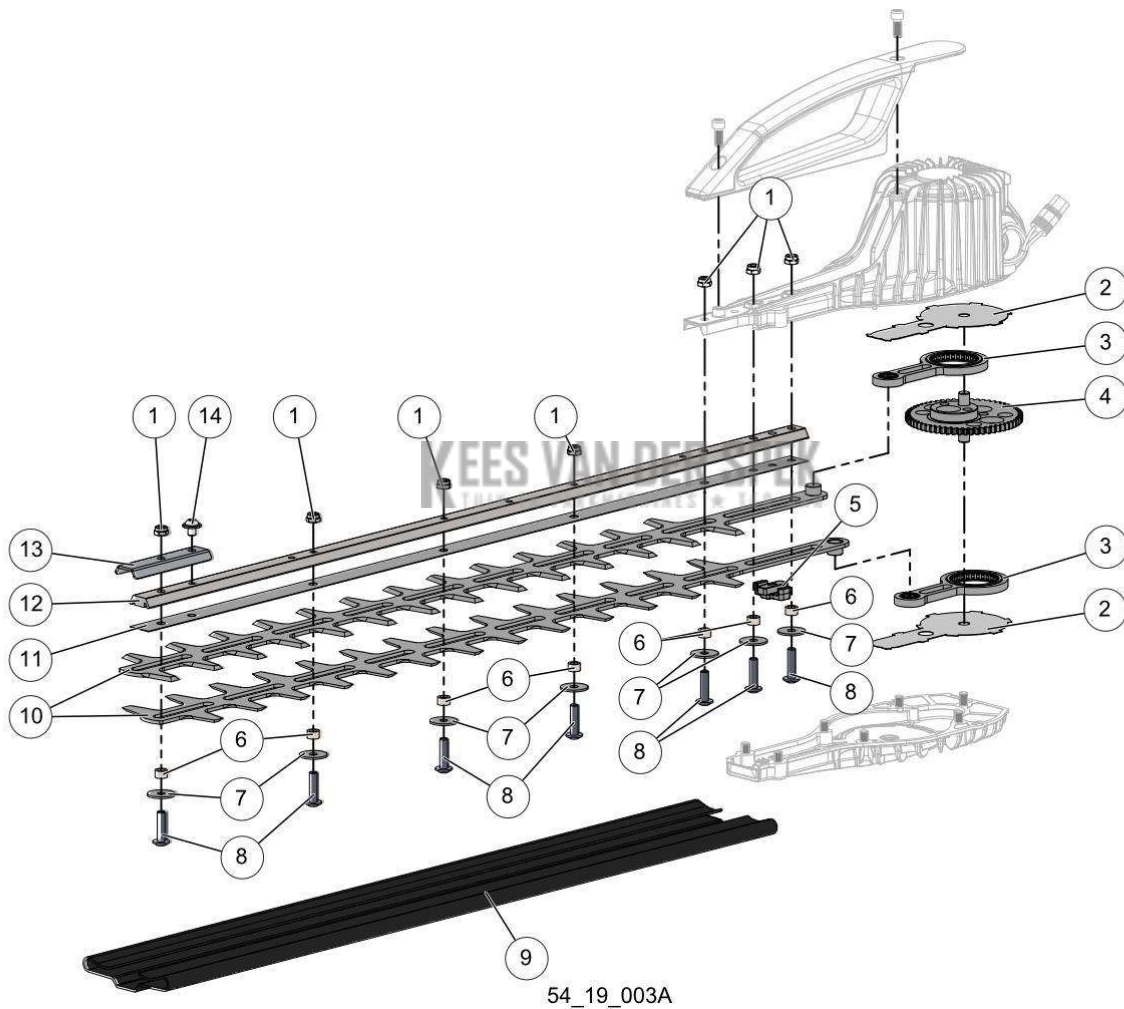

PELENC 57190 - HELION ALPHA / 57190 - HELION ALPHA - 2021 /

nr.	Artikelnumme	Beschrijving	Hoe	Opmerkingen
1	117529		7	KIT A*
2	71297	BESCHERMINGSPLAAT	2	
3	71296	UITGERUSTE DRIJFSTANG	2	
4	73691	EXCENTRIEK WIEL R4	1	
5	117525	VETKRABBER H/L	1	
6	117527	VERBINDINGSSTUK VAN MES	7	KIT A*
7	117528	SCHUIFRING H/L	7	KIT A*
8	71311	SCHROEF MAAIBALK M5X20	7	KIT A*
9	146376	BESCHERMHOES SCHAARBLAD H2P	1	
10	117533	MES 51 cm	2	
11	117541	WRIJVINGSSTRIP VOOR L51	1	
12	117538	ALU VERSTEVIJING VOOR MES 51 cm	1	
13	146494	MESBLADBESCHERMING ALPHA	1	
14	117530	SCHROEF CBX MET BASISBUIS M5-6	1	
A	120445	'SCHROEVENSET MAAIBALK TYPE "L"'	1	

KEES VAN DER SPEK
TUIN EN PARKMACHINES * TER AAR