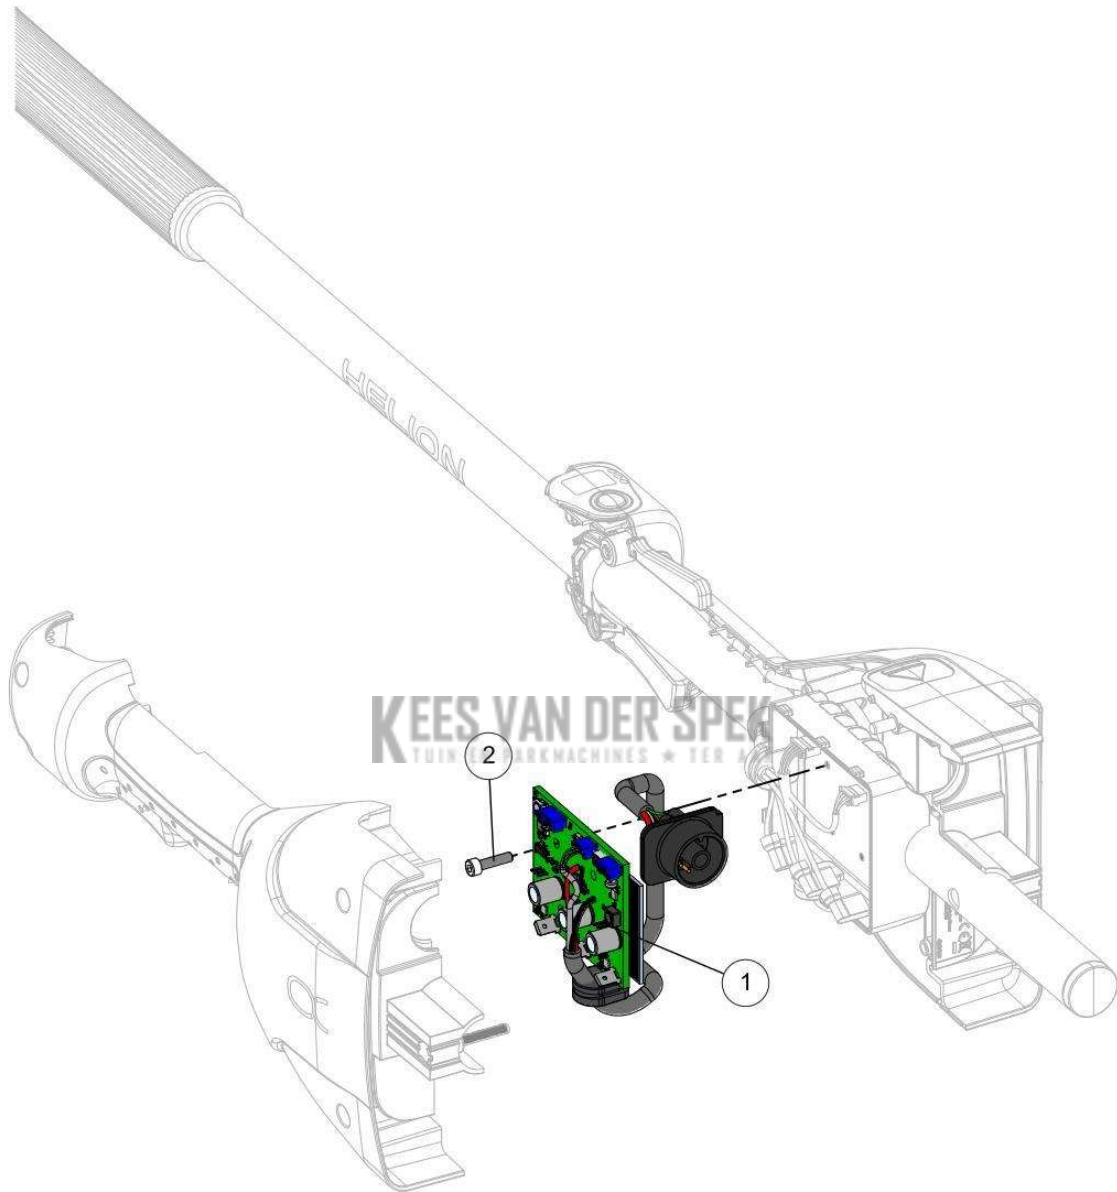

54_19_007A

nr.	Artikelnumme	Beschrijving	Hoe	Opmerkingen
1	143209	CONTROLEKAART MOT TH17	1	
2	09157		4	

KEES VAN DER SPEK
TUIN EN PARKMACHINES * TER AAR