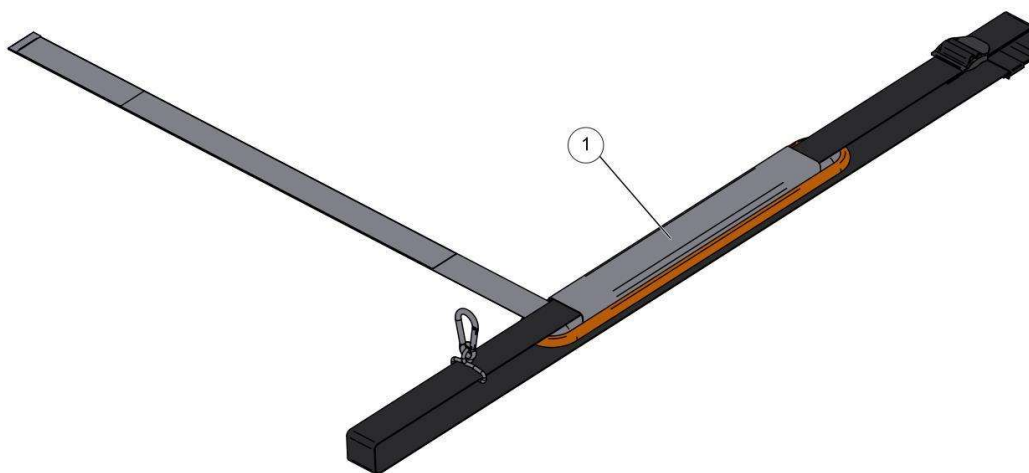

Vervangonderdelen *Mechanisch*

KEES VAN DER SPEK
53 19 006A

nr.	Artikelnumm	Beschrijving	Hoe	Opmerkingen
1	133937	DRAAGRIEM EX. ALPHA	1