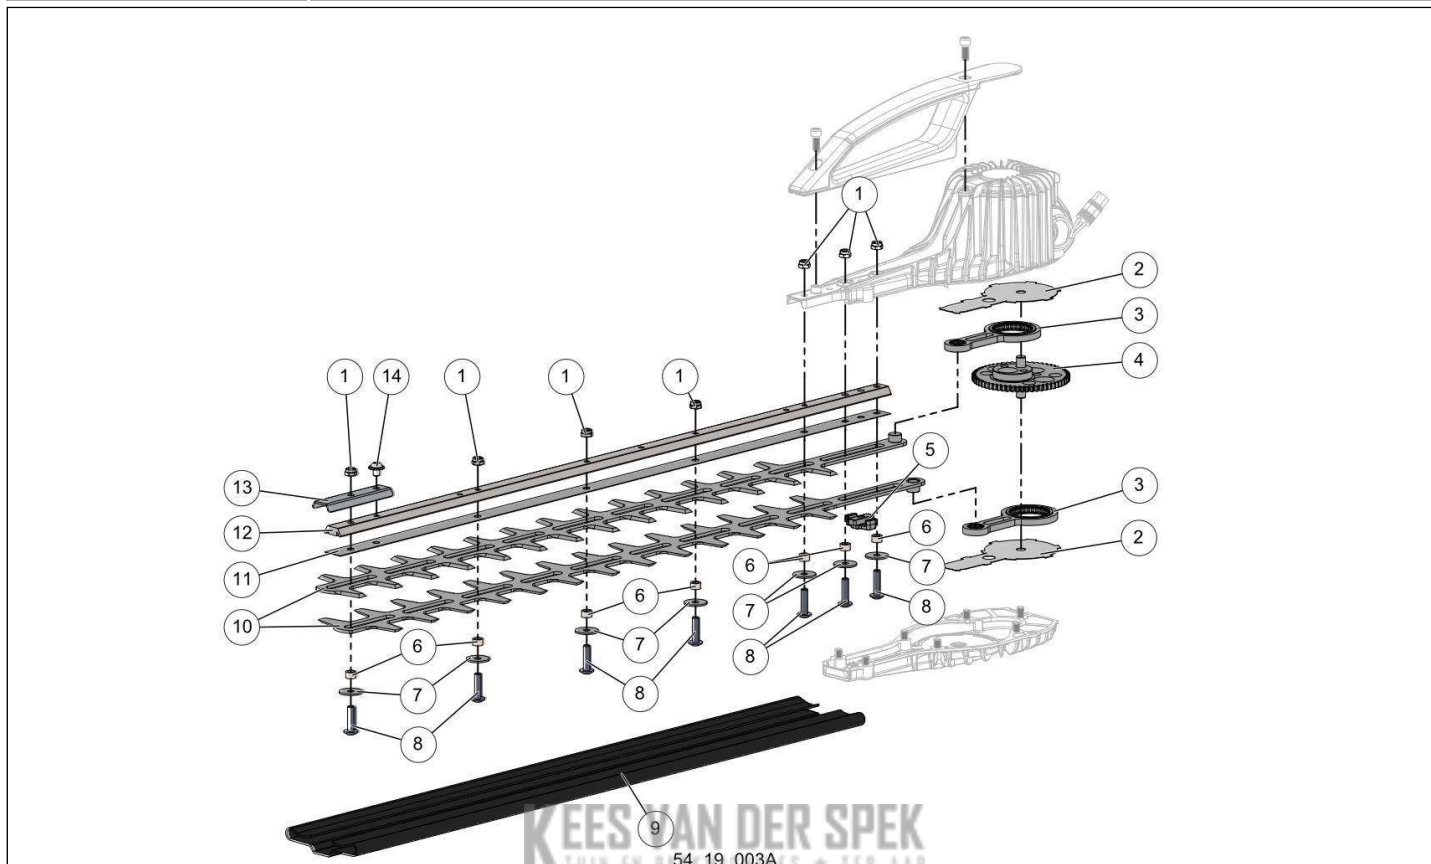

| nr. | Artikelnumm | Beschrijving                      | Hoe | Opmerkingen |
|-----|-------------|-----------------------------------|-----|-------------|
| 1   | 117529      |                                   | 7   | KIT A*      |
| 2   | 71297       | BESCHERMINGSPLAAT                 | 2   |             |
| 3   | 71296       | UITGERUSTE DRIJFSTANG             | 2   |             |
| 4   | 73691       | EXCENTRIEK WIEL R4                | 1   |             |
| 5   | 117525      | VETKRABBER H/L                    | 1   |             |
| 6   | 117527      | VERBINDINGSSTUK VAN MES           | 7   | KIT A*      |
| 7   | 117528      | SCHUIFRING H/L                    | 7   | KIT A*      |
| 8   | 71311       | SCHROEF MAAIBALK M5X20            | 7   | KIT A*      |
| 9   | 146376      | BESCHERMHOES SCHAARBLAD H2P       | 1   |             |
| 10  | 117533      | MES 51 cm                         | 2   |             |
| 11  | 117541      | WRIJVINGSSTRIP VOOR L51           | 1   |             |
| 12  | 117538      | ALU VERSTEVIGING VOOR MES 51 cm   | 1   |             |
| 13  | 146494      | MESBLADBESCHERMING ALPHA          | 1   |             |
| 14  | 117530      | SCHROEF CBX MET BASISBUIS M5-6    | 1   |             |
| A   | 120445      | 'SCHROEVENSSET MAAIBALK TYPE "L"' | 1   |             |