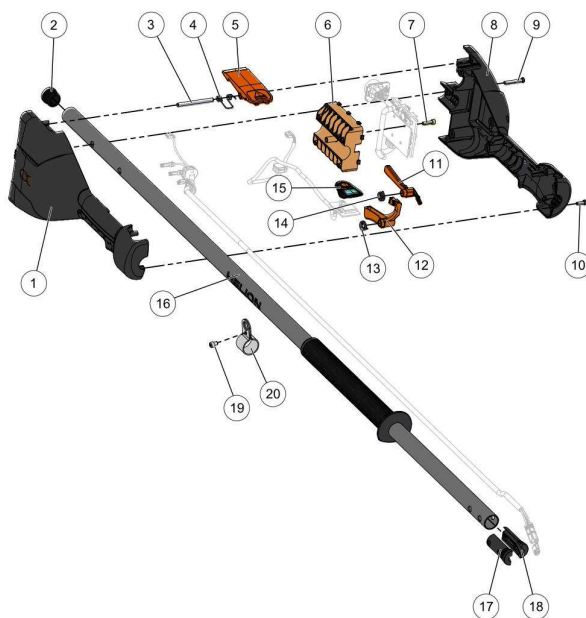

nr.	Artikelnumm	Beschrijving	Hoe	Opmerkingen
1	143223	HALVE GREEP RECHTS ACHTERAAN	1	
2	133515	DOP BUIS EX. ALPHA	1	
3	134803		1	KIT B*
4	132556		1	KIT B*
5	143224		1	KIT B*
6	143227	KOELVIN KAART H2P + VERBINDING	1	
7	09157		4	
8	143222	HALVE GREEP LINKS ACHTERAAN H2P	1	
9	134801	SCHROEF DELTA PT WN5452 40-30 Z	1	
10	73848	SCHROEF DELTA PT WN5452 40X12	6	
11	132550	VEILIGHEIDSHENDEL EX. ALPHA	1	
12	132549	BEDIENINGSHENDEL EX. ALPHA	1	
13	132554	VEER HENDEL BED. EX. ALPHA	1	
14	132555	VEER HENDEL BEVEIL. EX. ALPHA	1	
15	132553	VENSTER HANDVAT + KNOP EX. ALPHA	1	
16	143229	ALUMINIUM BUIS H2P MET GRIP	1	
17	143249		1	KIT A*
18	143248		1	KIT A*
19	134802	SCHROEF CXC M5-6 Z (AANT. 10)	1	KIT C*
20	133814		1	KIT C*
21	133937	DRAAGRIEM EX. ALPHA	1	NR*
22	121633	SMEERMIDDEL / OPLOSMIDDEL BIO	1	NR*
23	115174	VETPATROON HELION 400G	1	NR*