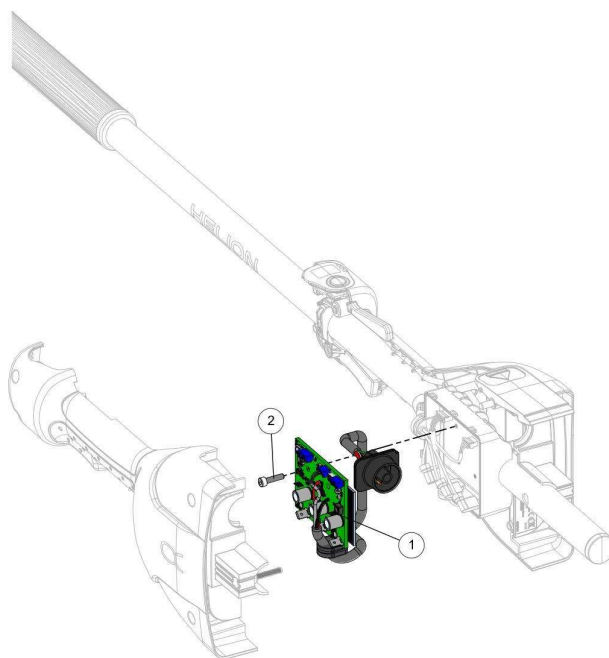

Vervangonderdelen *Elektrisch*

KEES VAN DER SPEK
54_19_007A

nr.	Artikelnumm	Beschrijving	Hoe	Opmerkingen
1	143209	CONTROLEKAART MOT TH17	1	
2	09157		4