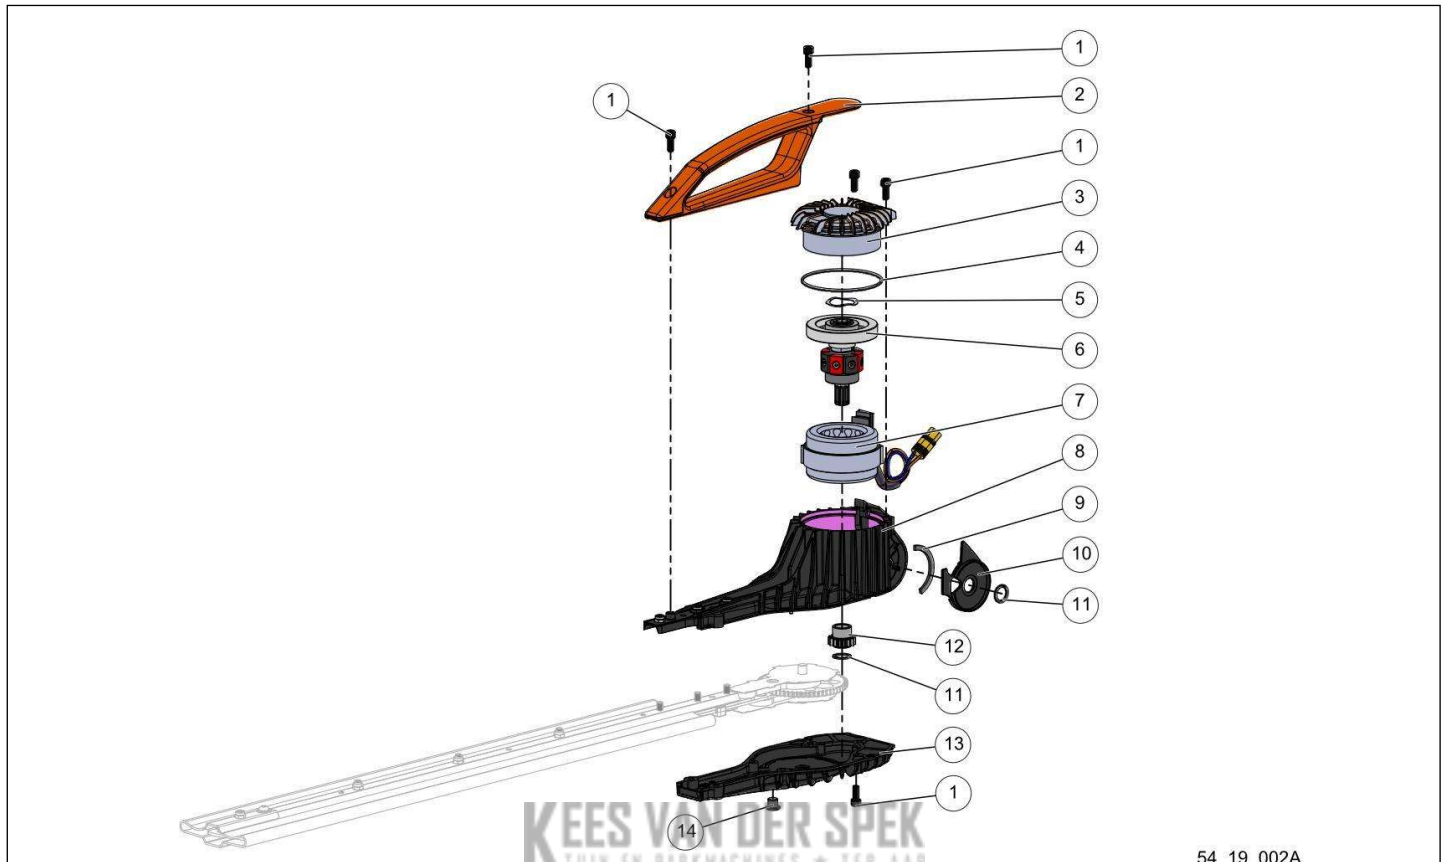

Vervangonderdelen *Mechanisch*

54_19_002A

nr.	Artikelnumm	Beschrijving	Hoe	Opmerkingen
1	116740	SCHROEF CXC M5-12	11	
2	143959	HOGE HANDGREEP H2P	1	
3	143255	DEKSEL MOTORBEHUIZING H2P	1	
4	143941	KOPPELING GOUD 65*2	1	
5	161523	ELASTISCHE GOLVENDE RING 28-21	1	
6	143208	ROTOR UITGERUST HELION 2 POLE	1	
7	143207		1	KIT B*
8	143251		1	KIT B*
9	143239		1	KIT A, B*
10	143259		1	KIT A, B*
11	74839		2	KIT B*
12	143246	WIEL MAAIBALK H2P	1	
13	146375	DEKSEL MAAIBALK H2P VOORBER.	1	
14	71307	SMEERDOP	1	
15	143956	BEUGEL INDEXERING ROTATIE H2P	1	
A	152015	VEILIGHEIDSMAGNEET H2P	1	
B	143250	MOTORBEHUIZING H2P UITGERUST	1