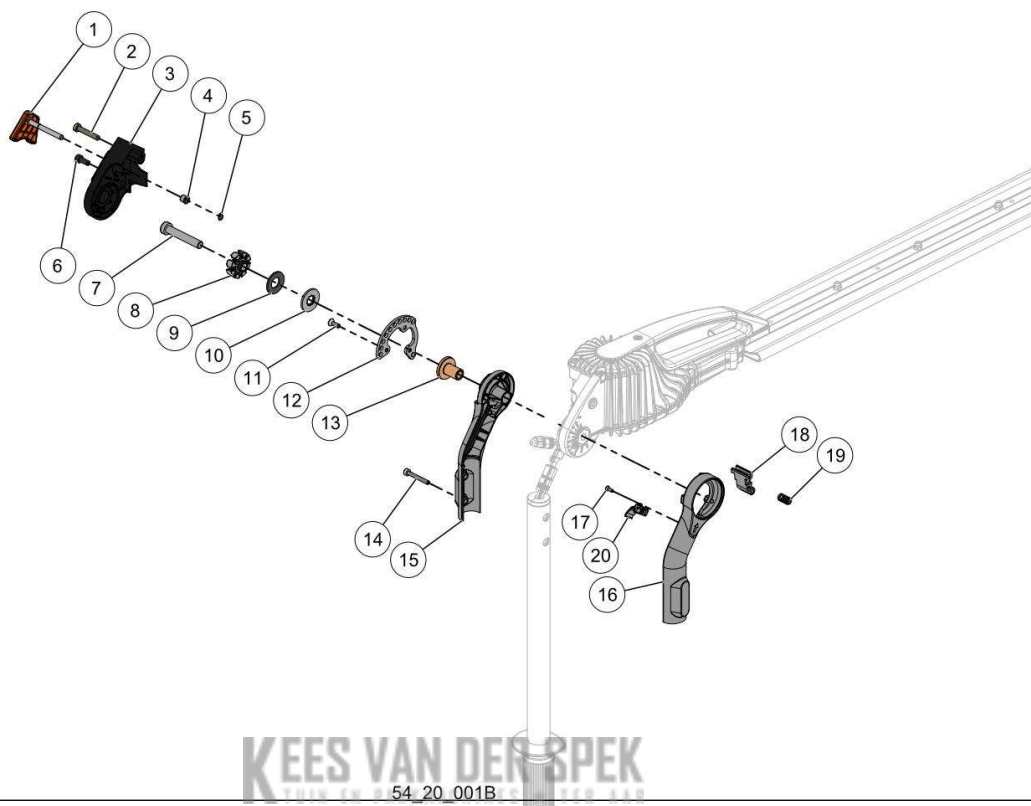

nr.	Artikelnumm	Beschrijving	Hoe	Opmerkingen
1	143950	ONTGREDELINGSKNOP ROTATIE H2P	1	
2	71314	SCHROEF CXC 5-30 Z LAGE KOP	1	
3	143254		1	KIT A*
4	143943		2	KIT A*
5	112910	BORGVEREN VOOR AS 5	1	
6	116740	SCHROEF CXC M5-12	12	
7	145750	DRAAIAS H2P	1	
8	143954	SCHUIVENDE INZET ROTATIE H2P	1	
9	47069		1	
10	143955	FRICTIERING ROTATIE H2P	1	
11	146493	SCHR.FXC M4-12	3	
12	143956	BEUGEL INDEXERING ROTATIE H2P	1	
13	143948		1	KIT B*
14	146374	SCHROEF CXC M4-30 (AANT. 10)	2	
15	143945		1	KIT B*
16	143946	GEBOGEN VERBINDING RECHTS H2P	1	
17	154317	SCHROEF FXC M3-8	1	KIT B*
18	151620	ONTGREDELINGSKNOP ROTATIE H2P	1	
19	143953	DRUKVEER	1	
A	143942	VLEUGEL MOTORCARTER H2P	1	
B	154816	KIT GEBOGEN VERBINDING LINKS H2P	1	
20	153044	JUMPER VEILIGH. KAART EN	1	KIT B