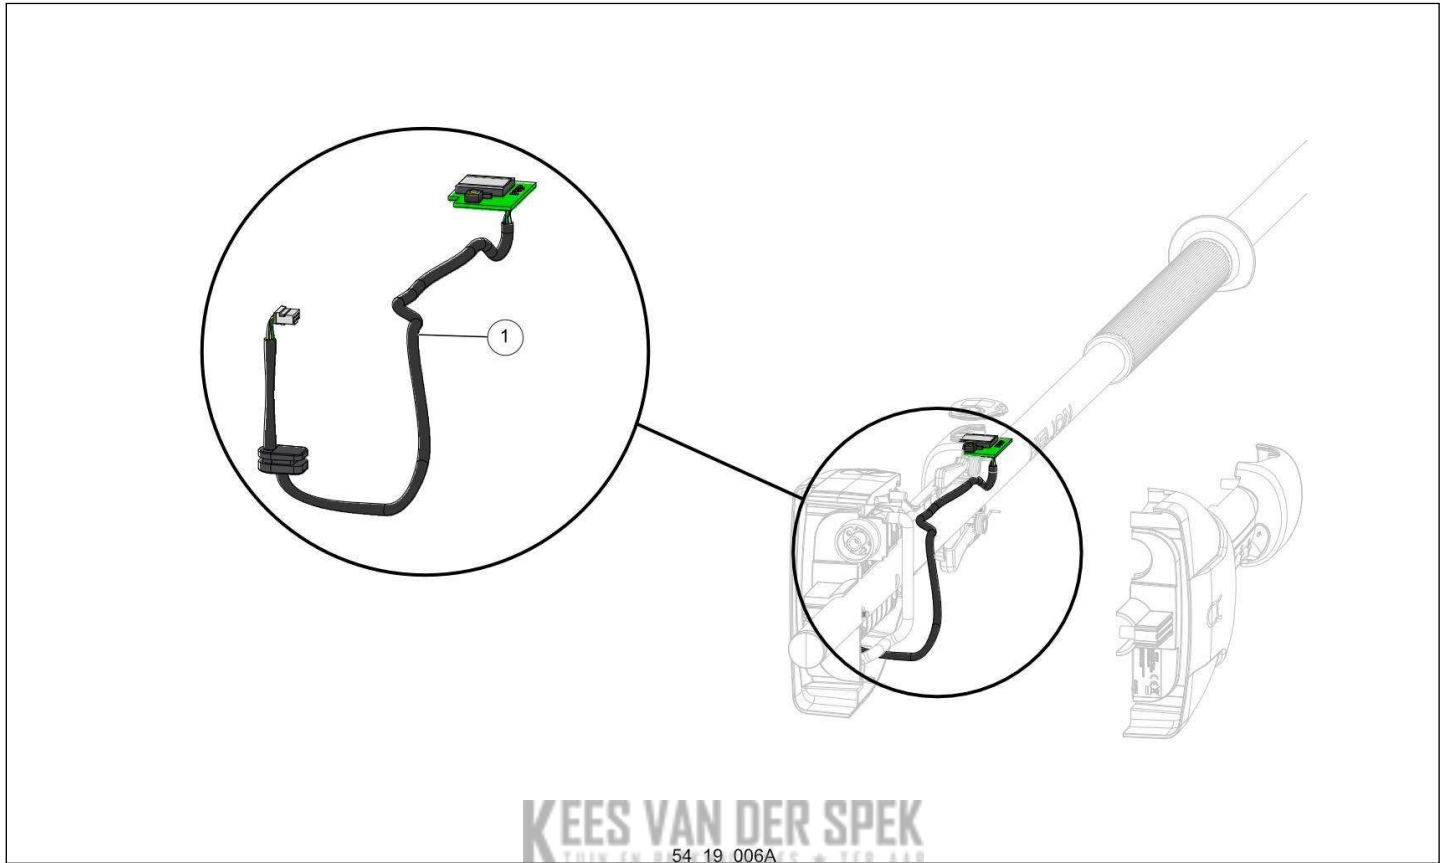

nr.	Artikelnumm	Beschrijving	Hoe	Opmerkingen
1	143220	AFFICHE WEERGAVE VOORGEVORMD	1