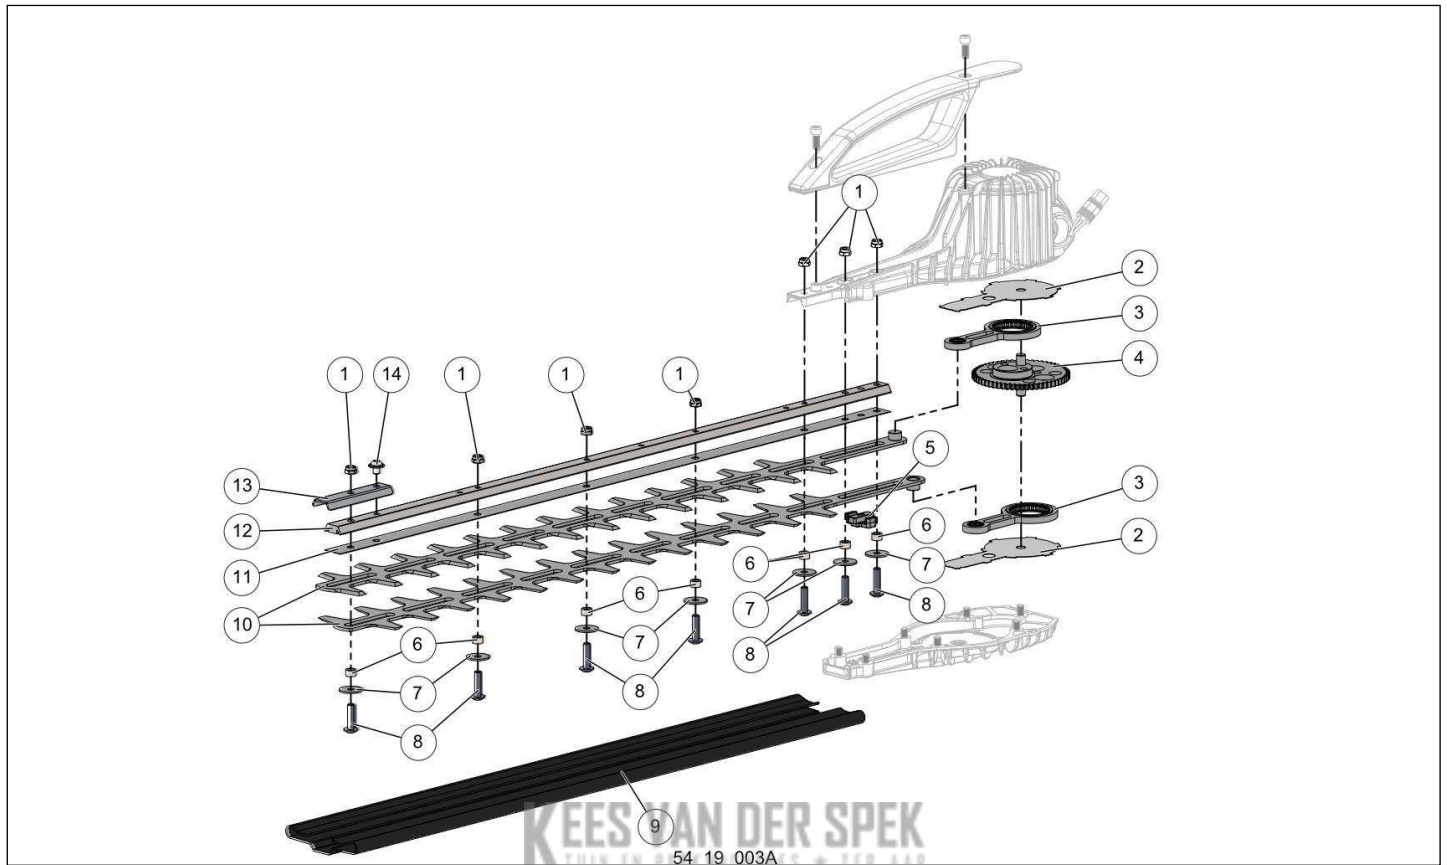

Website www.pellenc.com

nr.	Artikelnumm	Beschrijving	Hoe	Opmerkingen
1	116740	SCHROEF CXC M5-12	11	
2	143959	HOGE HANDGREEP H2P	1	
3	143255	DEKSEL MOTORBEHUIZING H2P	1	
4	143941	KOPPELING GOUD 65*2	1	
5	161523	ELASTISCHE GOLVENDE RING 28-21	1	
6	143208	ROTOR UITGERUST HELION 2 POLE	1	
7	143207		1	KIT B*
8	143251		1	KIT B*
9	143239		1	KIT A, B*
10	143259		1	KIT A, B*
11	74839		2	KIT B*
12	143246	WIEL MAAIBALK H2P	1	
13	146375	DEKSEL MAAIBALK H2P VOORBER.	1	
14	71307	SMEERDOP	1	
15	143956	BEUGEL INDEXERING ROTATIE H2P	1	
A	152015	VEILIGHEIDSMAGNEET H2P	1	
B	143250	MOTORBEHUIZING H2P UITGERUST	1	

KEES VAN DER SPEK
54_19_004B

nr.	Artikelnumm	Beschrijving	Hoe	Opmerkingen
1	143223	HALVE GREEP RECHTS ACHTERAAN	1	
2	133515	DOP BUIS EX. ALPHA	1	
3	134803		1	KIT B*
4	132556		1	KIT B*
5	143224		1	KIT B*
6	143227	KOELVIN KAART H2P + VERBINDING	1	
7	09157		4	
8	143222	HALVE GREEP LINKS ACHTERAAN H2P	1	
9	134801	SCHROEF DELTA PT WN5452 40-30 Z	1	
10	73848	SCHROEF DELTA PT WN5452 40X12	6	
11	132550	VEILIGHEIDSHENDEL EX. ALPHA	1	
12	132549	BEDIENINGSHENDEL EX. ALPHA	1	
13	132554	VEER HENDEL BED. EX. ALPHA	1	
14	132555	VEER HENDEL BEVEIL. EX. ALPHA	1	
15	132553	VENSTER HANDVAT + KNOP EX. ALPHA	1	
16	143229	ALUMINIUM BUIS H2P MET GRIP	1	
17	143249		1	KIT A*
18	143248		1	KIT A*
19	134802	SCHROEF CXC M5-6 Z (AANT. 10)	1	KIT C*
20	133814		1	KIT C*
21	133937	DRAAGRIEM EX. ALPHA	1	NR*
22	121633	SMEERMIDDEL / OPLOSMIDDEL BIO	1	NR*
23	115174	VETPATROON HELION 400G	1	NR*