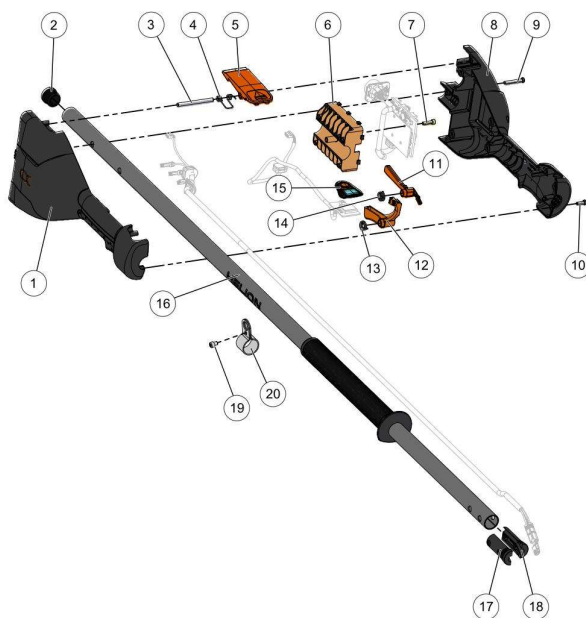

Website www.pellenc.com

nr.	Artikelnumm	Beschrijving	Hoe	Opmerkingen
1	116740	SCHROEF CXC M5-12	11	
2	143959	HOGE HANDGREEP H2P	1	
3	143255	DEKSEL MOTORBEHUIZING H2P	1	
4	143941	KOPPELING GOUD 65*2	1	
5	161523	ELASTISCHE GOLVENDE RING 28-21	1	
6	143208	ROTOR UITGERUST HELION 2 POLE	1	
7	143207		1	KIT B*
8	143251		1	KIT B*
9	143239		1	KIT A, B*
10	143259		1	KIT A, B*
11	74839		2	KIT B*
12	143246	WIEL MAAIBALK H2P	1	
13	146375	DEKSEL MAAIBALK H2P VOORBER.	1	
14	71307	SMEERDOP	1	
15	143956	BEUGEL INDEXERING ROTATIE H2P	1	
A	152015	VEILIGHEIDSMAGNEET H2P	1	
B	143250	MOTORBEHUIZING H2P UITGERUST	1	

KEES VAN DER SPEK
54_19_004B

nr.	Artikelnumm	Beschrijving	Hoe	Opmerkingen
1	143223	HALVE GREEP RECHTS ACHTERAAN	1	
2	133515	DOP BUIS EX. ALPHA	1	
3	134803		1	KIT B*
4	132556		1	KIT B*
5	143224		1	KIT B*
6	143227	KOELVIN KAART H2P + VERBINDING	1	
7	09157		4	
8	143222	HALVE GREEP LINKS ACHTERAAN H2P	1	
9	134801	SCHROEF DELTA PT WN5452 40-30 Z	1	
10	73848	SCHROEF DELTA PT WN5452 40X12	6	
11	132550	VEILIGHEIDSHENDEL EX. ALPHA	1	
12	132549	BEDIENINGSHENDEL EX. ALPHA	1	
13	132554	VEER HENDEL BED. EX. ALPHA	1	
14	132555	VEER HENDEL BEVEIL. EX. ALPHA	1	
15	132553	VENSTER HANDVAT + KNOP EX. ALPHA	1	
16	143229	ALUMINIUM BUIS H2P MET GRIP	1	
17	143249		1	KIT A*
18	143248		1	KIT A*
19	134802	SCHROEF CXC M5-6 Z (AANT. 10)	1	KIT C*
20	133814		1	KIT C*
21	133937	DRAAGRIEM EX. ALPHA	1	NR*
22	121633	SMEERMIDDEL / OPLOSMIDDEL BIO	1	NR*
23	115174	VETPATROON HELION 400G	1	NR*