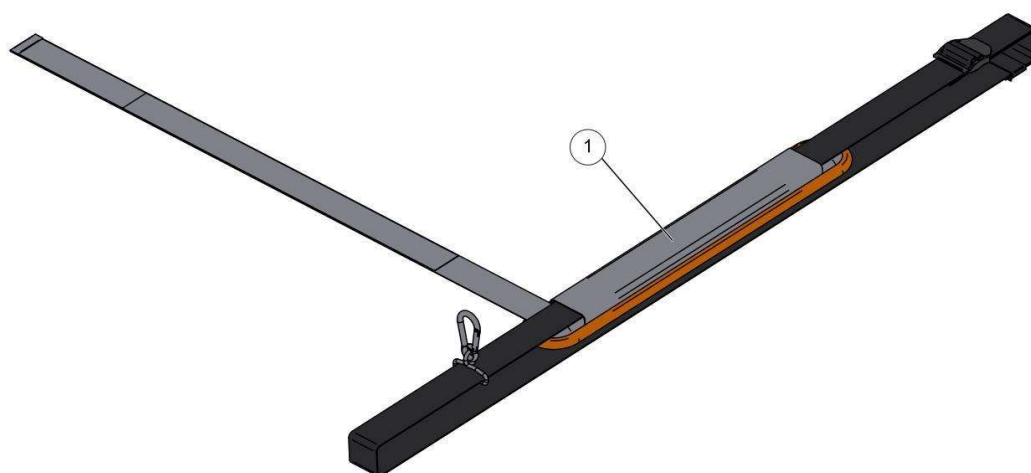

Vervangonderdelen *Mechanisch*

KEES VAN DER SPEK
53 19 006A

nr.	Artikelnumm	Beschrijving	Hoe	Opmerkingen
1	133937	DRAAGRIEM EX. ALPHA	1