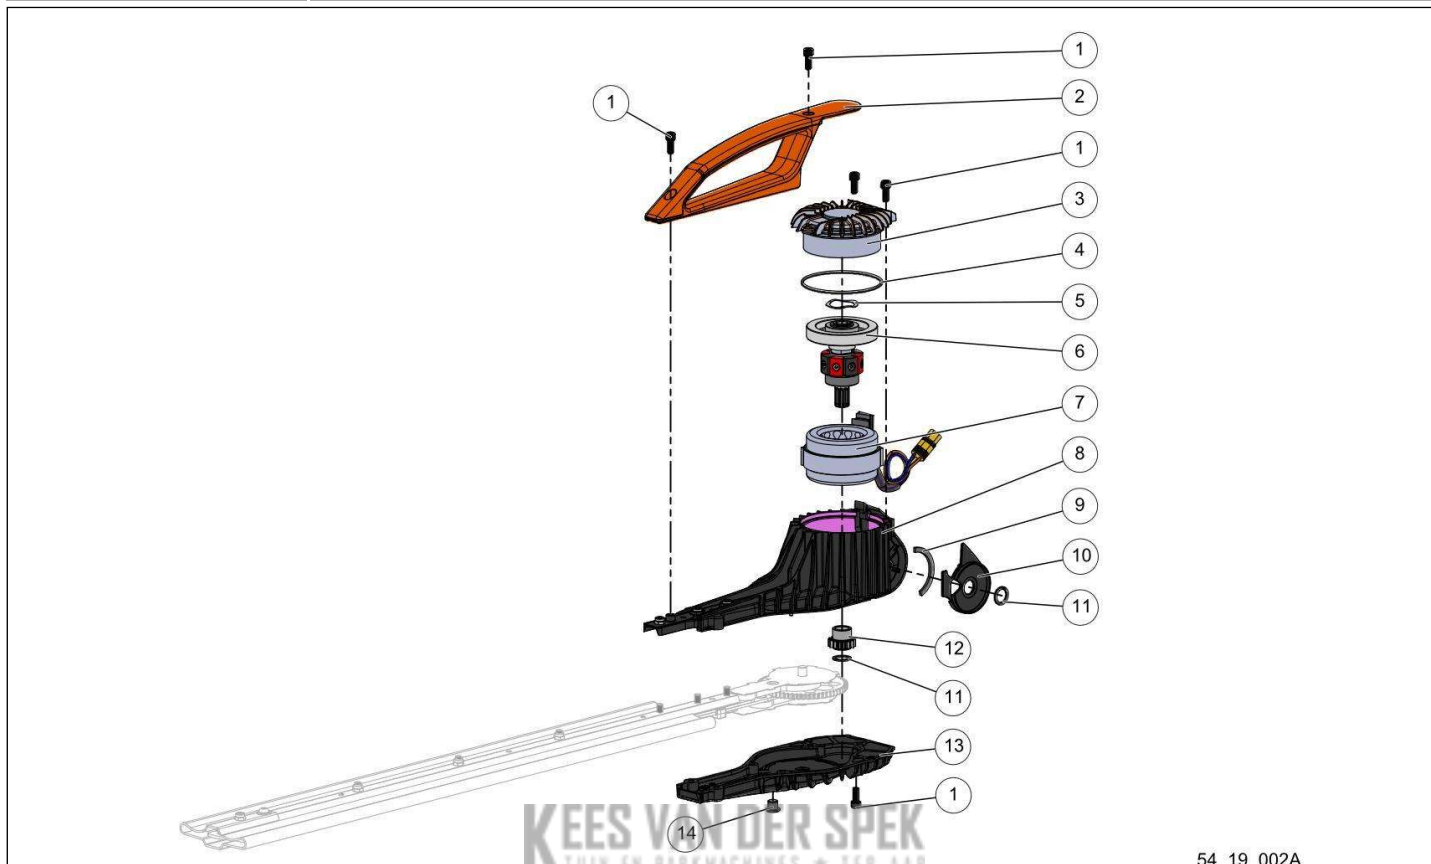

Website www.pellenc.com

nr.	Artikelnumm	Beschrijving	Hoe	Opmerkingen
1	116740	SCHROEF CXC M5-12	11	
2	143959	HOGE HANDGREEP H2P	1	
3	143255	DEKSEL MOTORBEHUIZING H2P	1	
4	143941	KOPPELING GOUD 65*2	1	
5	161523	ELASTISCHE GOLVENDE RING 28-21	1	
6	143208	ROTOR UITGERUST HELION 2 POLE	1	
7	143207		1	KIT B*
8	143251		1	KIT B*
9	143239		1	KIT A, B*
10	143259		1	KIT A, B*
11	74839		2	KIT B*
12	143246	WIEL MAAIBALK H2P	1	
13	146375	DEKSEL MAAIBALK H2P VOORBER.	1	
14	71307	SMEERDOP	1	
15	143956	BEUGEL INDEXERING ROTATIE H2P	1	
A	152015	VEILIGHEIDSMAGNEET H2P	1	
B	143250	MOTORBEHUIZING H2P UITGERUST	1	

KEES VAN DER SPEK
54_19_004B

nr.	Artikelnumm	Beschrijving	Hoe	Opmerkingen
1	143223	HALVE GREEP RECHTS ACHTERAAN	1	
2	133515	DOP BUIS EX. ALPHA	1	
3	134803		1	KIT B*
4	132556		1	KIT B*
5	143224		1	KIT B*
6	143227	KOELVIN KAART H2P + VERBINDING	1	
7	09157		4	
8	143222	HALVE GREEP LINKS ACHTERAAN H2P	1	
9	134801	SCHROEF DELTA PT WN5452 40-30 Z	1	
10	73848	SCHROEF DELTA PT WN5452 40X12	6	
11	132550	VEILIGHEIDSHENDEL EX. ALPHA	1	
12	132549	BEDIENINGSHENDEL EX. ALPHA	1	
13	132554	VEER HENDEL BED. EX. ALPHA	1	
14	132555	VEER HENDEL BEVEIL. EX. ALPHA	1	
15	132553	VENSTER HANDVAT + KNOP EX. ALPHA	1	
16	143229	ALUMINIUM BUIS H2P MET GRIP	1	
17	143249		1	KIT A*
18	143248		1	KIT A*
19	134802	SCHROEF CXC M5-6 Z (AANT. 10)	1	KIT C*
20	133814		1	KIT C*
21	133937	DRAAGRIEM EX. ALPHA	1	NR*
22	121633	SMEERMIDDEL / OPLOSMIDDEL BIO	1	NR*
23	115174	VETPATROON HELION 400G	1	NR*