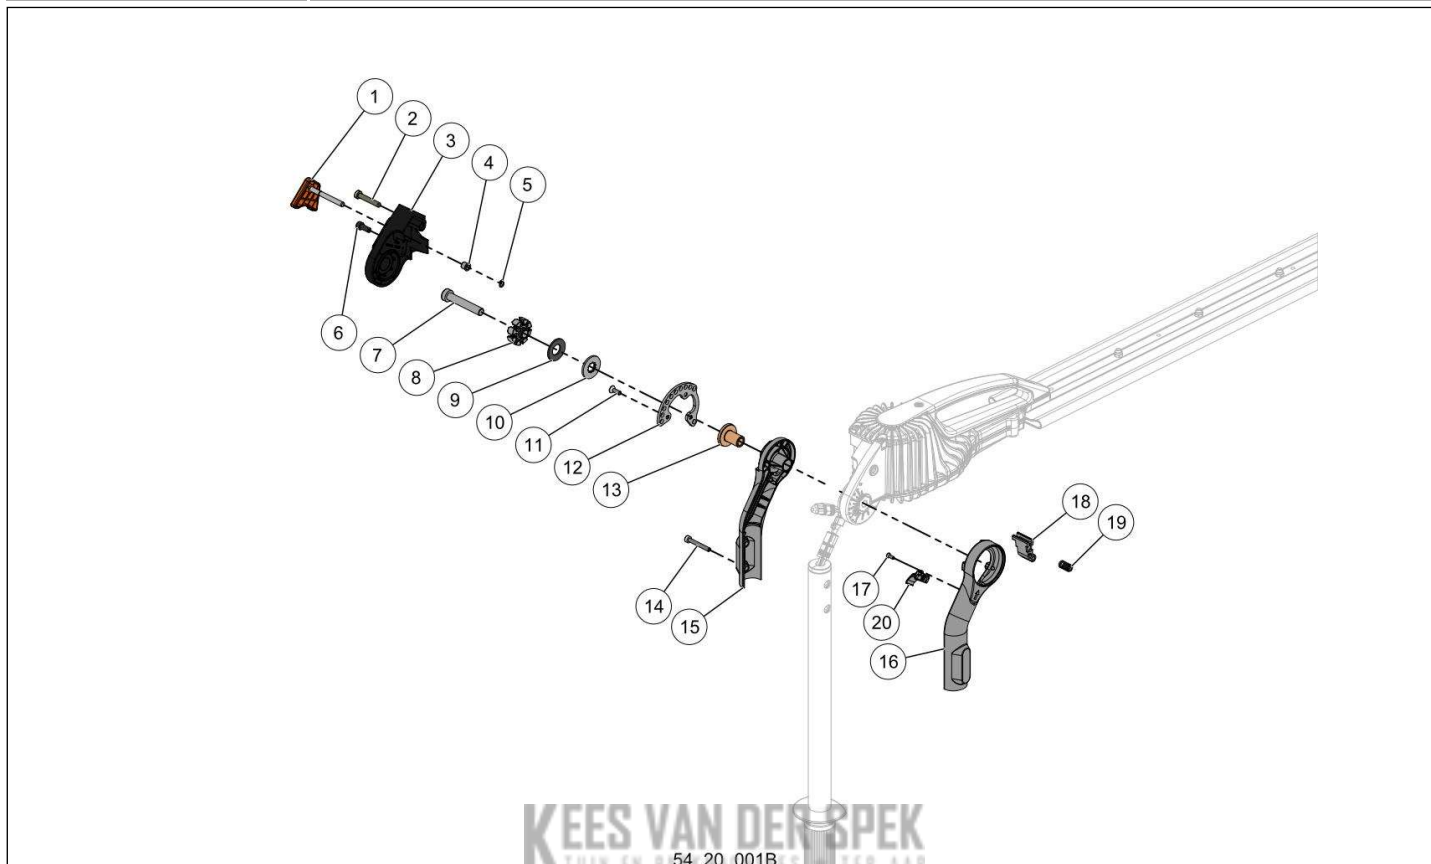

KEES VAN DER SPEK
54 20 001B

nr.	Artikelnumm	Beschrijving	Hoe	Opmerkingen
1	143950	ONTGREDELINGSKNOP ROTATIE H2P	1	
2	71314	SCHROEF CXC 5-30 Z LAGE KOP	1	
3	143254		1	KIT A*
4	143943		2	KIT A*
5	112910	BORGVEREN VOOR AS 5	1	
6	116740	SCHROEF CXC M5-12	12	
7	145750	DRAAIAS H2P	1	
8	143954	SCHUIVENDE INZET ROTATIE H2P	1	
9	47069		1	
10	143955	FRICTIERING ROTATIE H2P	1	
11	146493	SCHR.FXC M4-12	3	
12	143956	BEUGEL INDEXERING ROTATIE H2P	1	
13	143948		1	KIT B*
14	146374	SCHROEF CXC M4-30 (AANT. 10)	2	
15	143945		1	KIT B*
16	143946	GEBOGEN VERBINDING RECHTS H2P	1	
17	154317	SCHROEF FXC M3-8	1	KIT B*
18	151620	ONTGREDELINGSKNOP ROTATIE H2P	1	
19	143953	DRUKVEER	1	
A	143942	VLEUGEL MOTORCARTER H2P	1	
B	154816	KIT GEBOGEN VERBINDING LINKS H2P	1	
20	153044	JUMPER VEILIGH. KAART EN	1	KIT B