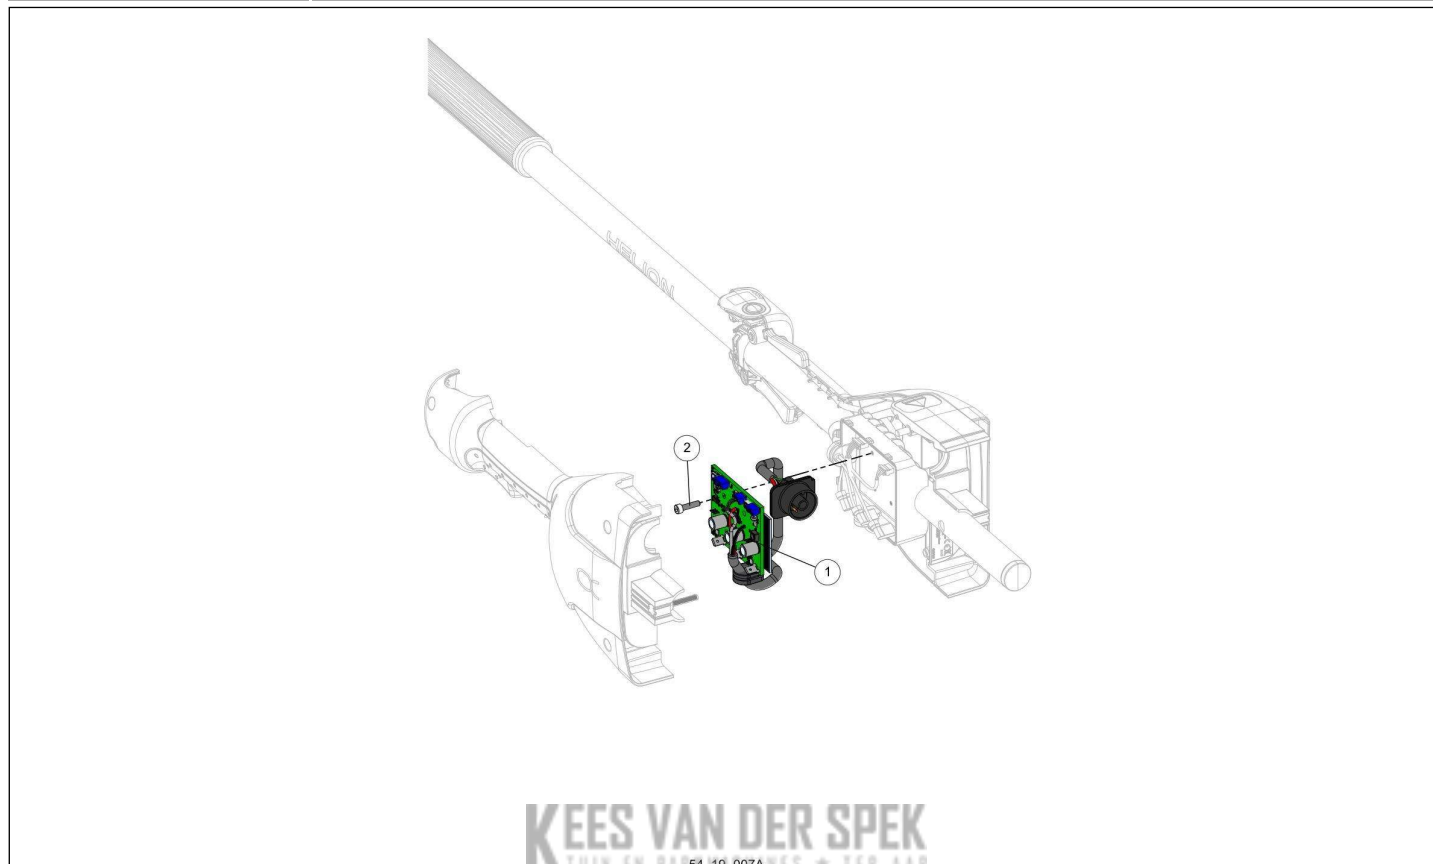

Vervangonderdelen *Elektrisch*

nr.	Artikelnumm	Beschrijving	Hoe	Opmerkingen
1	143209	CONTROLEKAART MOT TH17	1	
2	09157		4