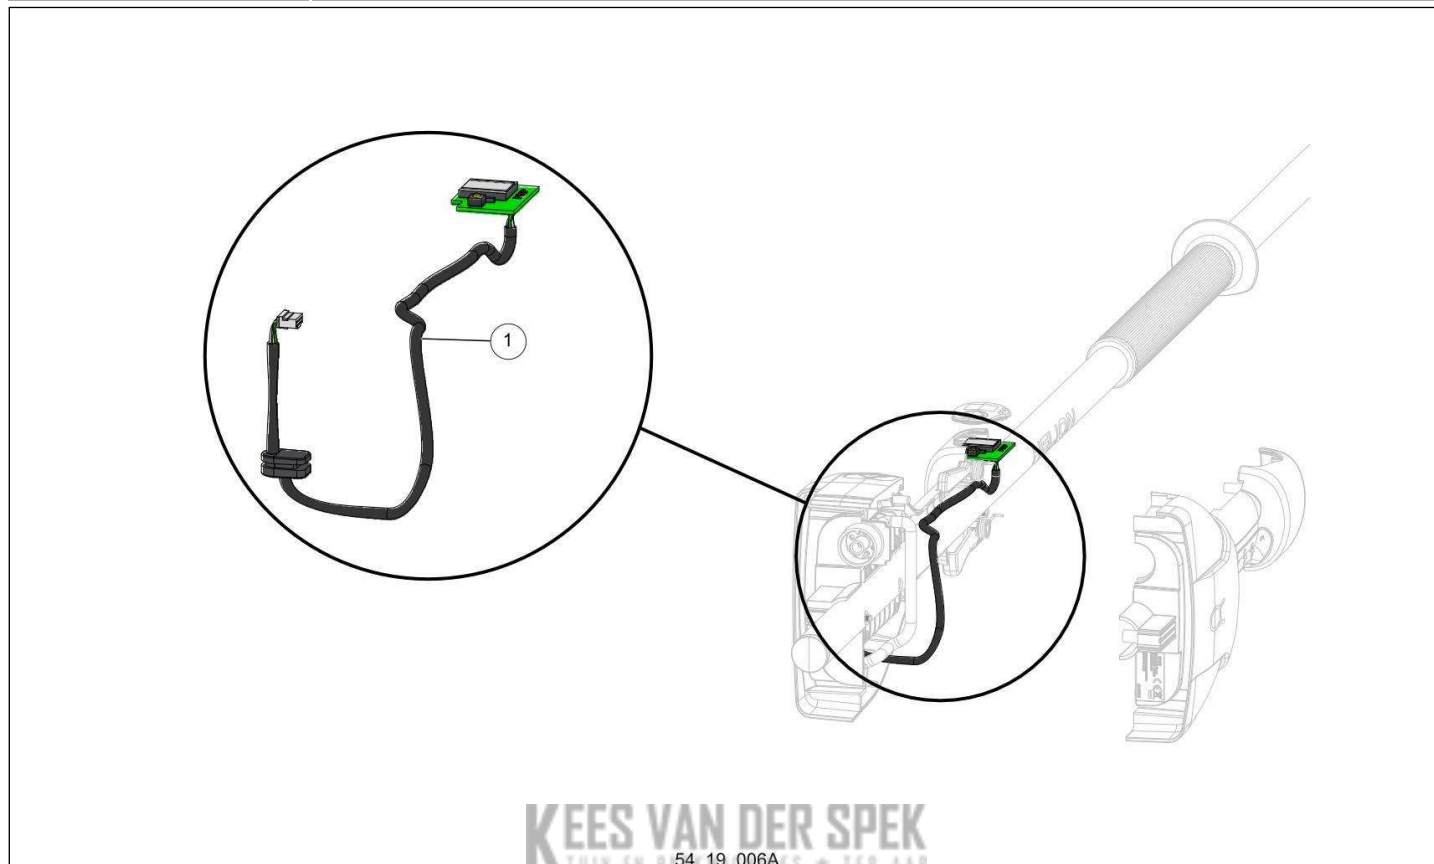

24	68518	VETPOMP VOOR KETTINGGELEIDER	1	NR*
A	152016	KIT DOP BOVENAAN BUIS H2P	1	
B	143225	CLIP HANDGREEP ACHTERAAN H2P	1	
C	134822	DRAGER EX. ALPHA	1	

nr.	Artikelnumm	Beschrijving	Hoe	Opmerkingen
1	143950	ONTGREDELINGSKNOP ROTATIE H2P	1	
2	71314	SCHROEF CXC 5-30 Z LAGE KOP	1	
3	143254		1	KIT A*
4	143943		2	KIT A*
5	112910	BORGVEREN VOOR AS 5	1	
6	116740	SCHROEF CXC M5-12	12	
7	145750	DRAAIAS H2P	1	
8	143954	SCHUIVENDE INZET ROTATIE H2P	1	
9	47069		1	
10	143955	FRICTIERING ROTATIE H2P	1	
11	146493	SCHR.FXC M4-12	3	
12	143956	BEUGEL INDEXERING ROTATIE H2P	1	
13	143948		1	KIT B*
14	146374	SCHROEF CXC M4-30 (AANT. 10)	2	
15	143945		1	KIT B*
16	143946	GEBOGEN VERBINDING RECHTS H2P	1	
17	154317	SCHROEF FXC M3-8	1	KIT B*
18	151620	ONTGREDELINGSKNOP ROTATIE H2P	1	
19	143953	DRUKVEER	1	
A	143942	VLEUGEL MOTORCARTER H2P	1	
B	154816	KIT GEBOGEN VERBINDING LINKS H2P	1	
20	153044	JUMPER VEILIGH. KAART EN	1	KIT B

KEES VAN DER SPEK
53 19 006A

nr.	Artikelnumm	Beschrijving	Hoe	Opmerkingen
1	133937	DRAAGRIEM EX. ALPHA	1	

Vervangonderdelen *Elektrisch*

KEES VAN DER SPEK
54_19_005A

nr.	Artikelnumm	Beschrijving	Hoe	Opmerkingen
1	143230	ELEKTRISCHE BEKABELING H2P	1	