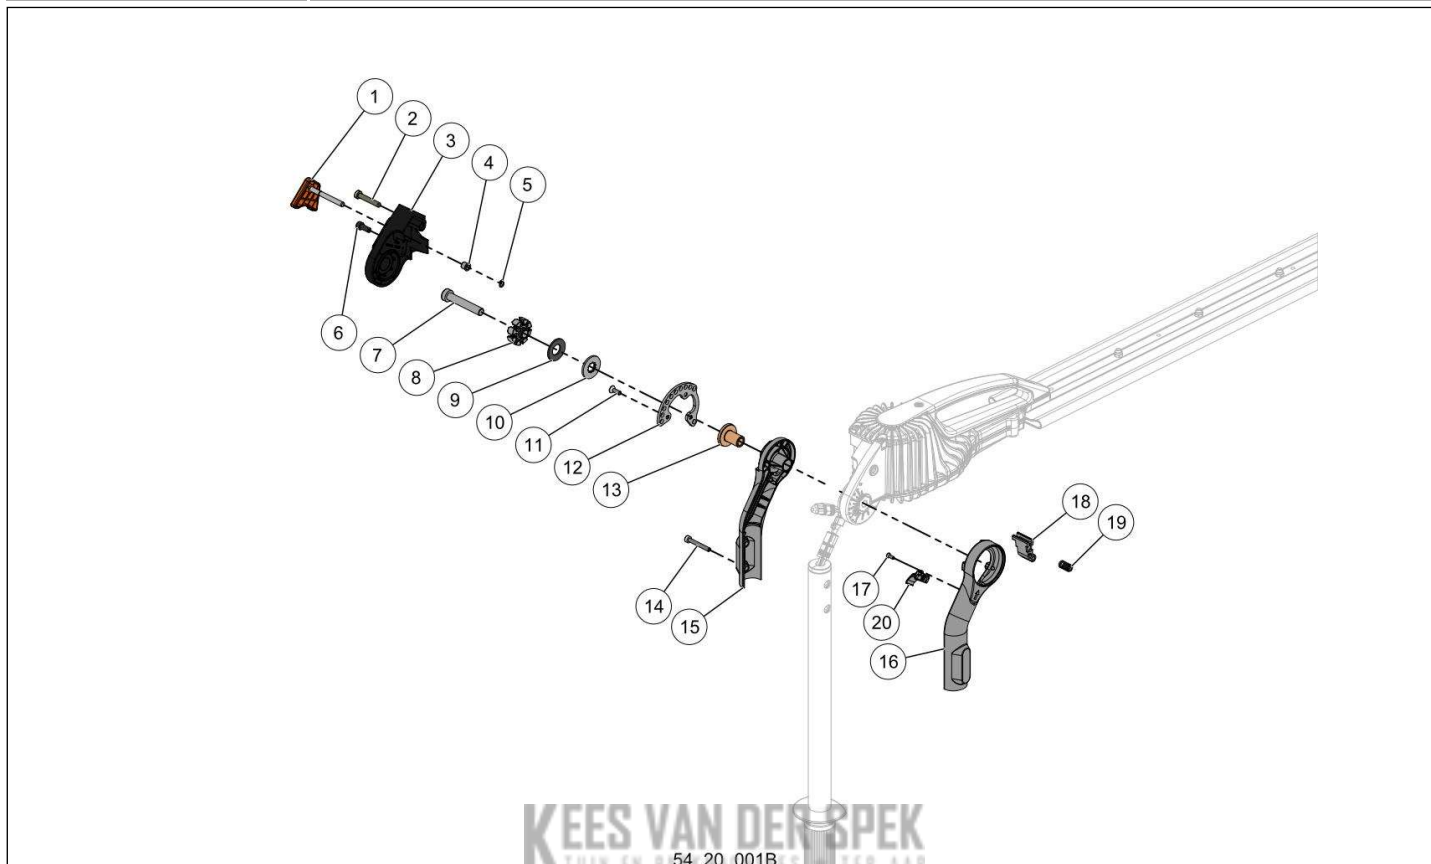

nr.	Artikelnumm	Beschrijving	Hoe	Opmerkingen
1	143950	ONTGREDELINGSKNOP ROTATIE H2P	1	
2	71314	SCHROEF CXC 5-30 Z LAGE KOP	1	
3	143254		1	KIT A*
4	143943		2	KIT A*
5	112910	BORGVEREN VOOR AS 5	1	
6	116740	SCHROEF CXC M5-12	12	
7	145750	DRAAIAS H2P	1	
8	143954	SCHUIVENDE INZET ROTATIE H2P	1	
9	47069		1	
10	143955	FRICTIERING ROTATIE H2P	1	
11	146493	SCHR.FXC M4-12	3	
12	143956	BEUGEL INDEXERING ROTATIE H2P	1	
13	143948		1	KIT B*
14	146374	SCHROEF CXC M4-30 (AANT. 10)	2	
15	143945		1	KIT B*
16	143946	GEBOGEN VERBINDING RECHTS H2P	1	
17	154317	SCHROEF FXC M3-8	1	KIT B*
18	151620	ONTGREDELINGSKNOP ROTATIE H2P	1	
19	143953	DRUKVEER	1	
A	143942	VLEUGEL MOTORCARTER H2P	1	
B	154816	KIT GEBOGEN VERBINDING LINKS H2P	1	
20	153044	JUMPER VEILIGH. KAART EN	1	KIT B