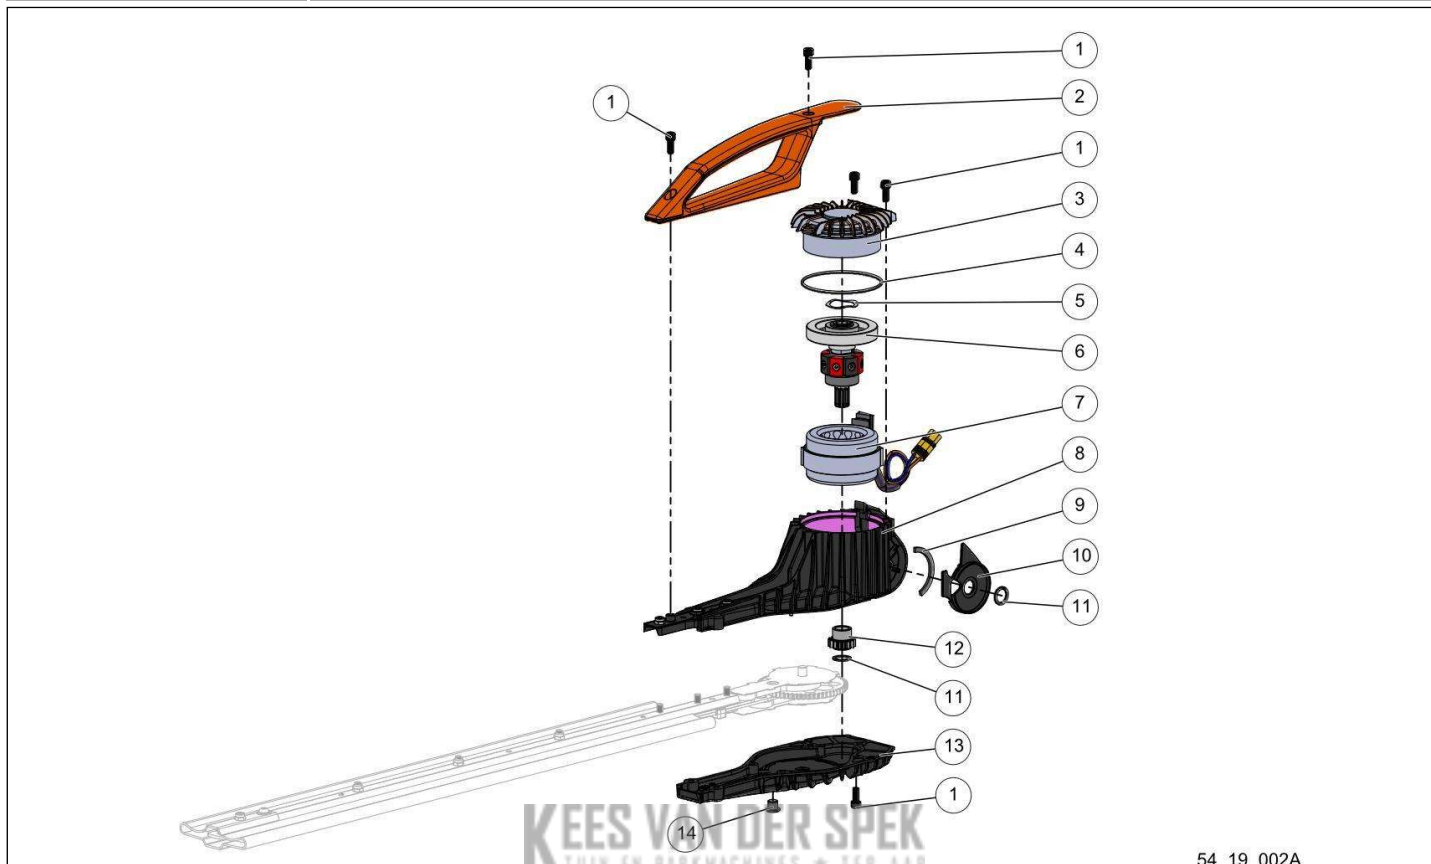

Website www.pellenc.com

54_19_002A

nr.	Artikelnumm	Beschrijving	Hoe	Opmerkingen
1	116740	SCHROEF CXC M5-12	11	
2	143959	HOGE HANDGREEP H2P	1	
3	143255	DEKSEL MOTORBEHUIZING H2P	1	
4	143941	KOPPELING GOUD 65*2	1	
5	161523	ELASTISCHE GOLVENDE RING 28-21	1	
6	143208	ROTOR UITGERUST HELION 2 POLE	1	
7	143207		1	KIT B*
8	143251		1	KIT B*
9	143239		1	KIT A, B*
10	143259		1	KIT A, B*
11	74839		2	KIT B*
12	143246	WIEL MAAIBALK H2P	1	
13	146375	DEKSEL MAAIBALK H2P VOORBER.	1	
14	71307	SMEERDOP	1	
15	143956	BEUGEL INDEXERING ROTATIE H2P	1	
A	152015	VEILIGHEIDSMAGNEET H2P	1	
B	143250	MOTORBEHUIZING H2P UITGERUST	1	

KEES VAN DER SPEK
54_19_004B

nr.	Artikelnumm	Beschrijving	Hoe	Opmerkingen
1	143223	HALVE GREEP RECHTS ACHTERAAN	1	
2	133515	DOP BUIS EX. ALPHA	1	
3	134803		1	KIT B*
4	132556		1	KIT B*
5	143224		1	KIT B*
6	143227	KOELVIN KAART H2P + VERBINDING	1	
7	09157		4	
8	143222	HALVE GREEP LINKS ACHTERAAN H2P	1	
9	134801	SCHROEF DELTA PT WN5452 40-30 Z	1	
10	73848	SCHROEF DELTA PT WN5452 40X12	6	
11	132550	VEILIGHEIDSHENDEL EX. ALPHA	1	
12	132549	BEDIENINGSHENDEL EX. ALPHA	1	
13	132554	VEER HENDEL BED. EX. ALPHA	1	
14	132555	VEER HENDEL BEVEIL. EX. ALPHA	1	
15	132553	VENSTER HANDVAT + KNOP EX. ALPHA	1	
16	143229	ALUMINIUM BUIS H2P MET GRIP	1	
17	143249		1	KIT A*
18	143248		1	KIT A*
19	134802	SCHROEF CXC M5-6 Z (AANT. 10)	1	KIT C*
20	133814		1	KIT C*
21	133937	DRAAGRIEM EX. ALPHA	1	NR*
22	121633	SMEERMIDDEL / OPLOSMIDDEL BIO	1	NR*
23	115174	VETPATROON HELION 400G	1	NR*