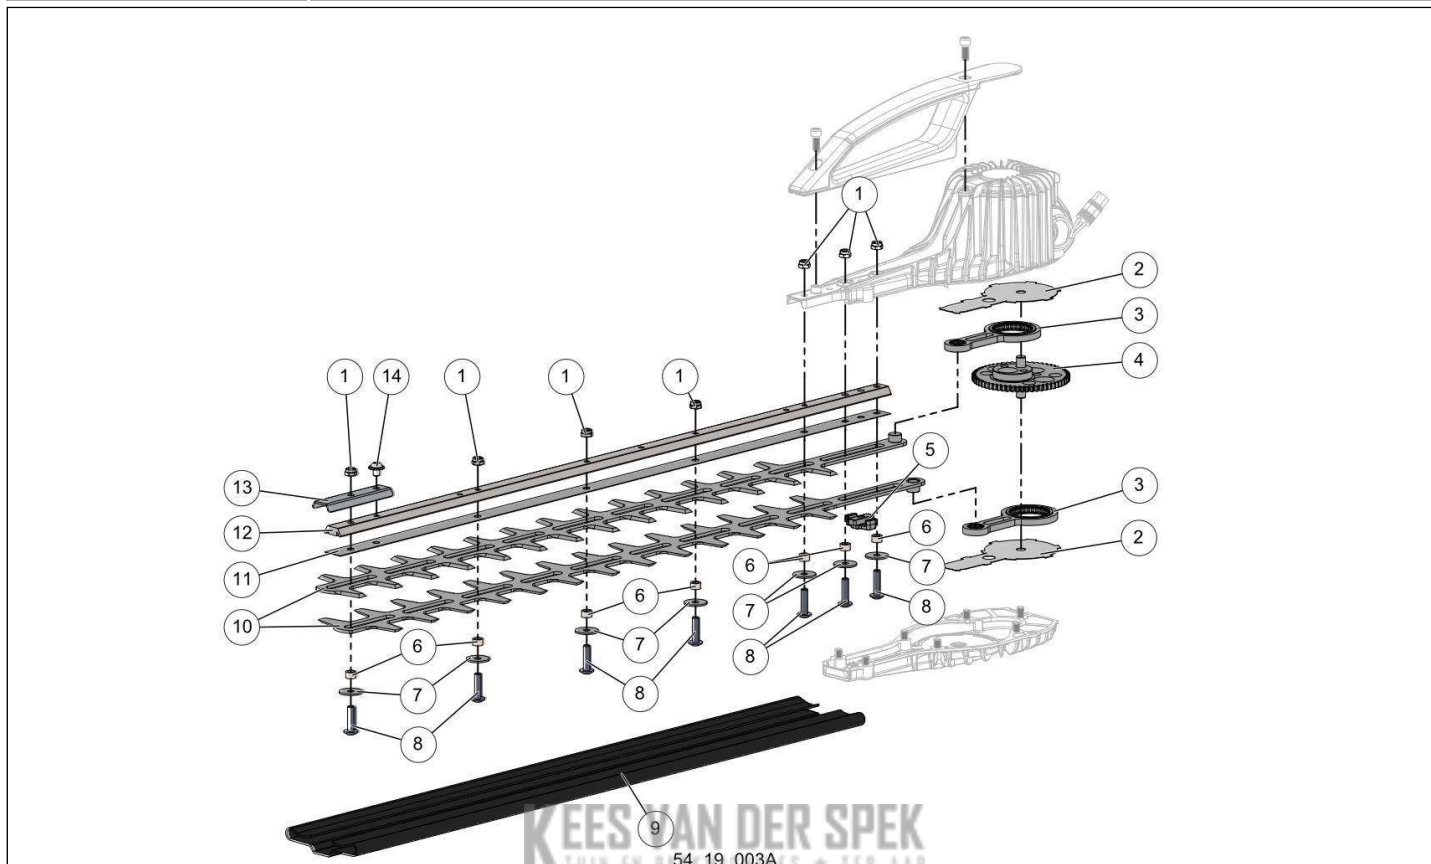

Website www.pellenc.com

54_19_002A

nr.	Artikelnumm	Beschrijving	Hoe	Opmerkingen
1	116740	SCHROEF CXC M5-12	11	
2	143959	HOGE HANDGREEP H2P	1	
3	143255	DEKSEL MOTORBEHUIZING H2P	1	
4	143941	KOPPELING GOUD 65*2	1	
5	161523	ELASTISCHE GOLVENDE RING 28-21	1	
6	143208	ROTOR UITGERUST HELION 2 POLE	1	
7	143207		1	KIT B*
8	143251		1	KIT B*
9	143239		1	KIT A, B*
10	143259		1	KIT A, B*
11	74839		2	KIT B*
12	143246	WIEL MAAIBALK H2P	1	
13	146375	DEKSEL MAAIBALK H2P VOORBER.	1	
14	71307	SMEERDOP	1	
15	143956	BEUGEL INDEXERING ROTATIE H2P	1	
A	152015	VEILIGHEIDSMAGNEET H2P	1	
B	143250	MOTORBEHUIZING H2P UITGERUST	1	