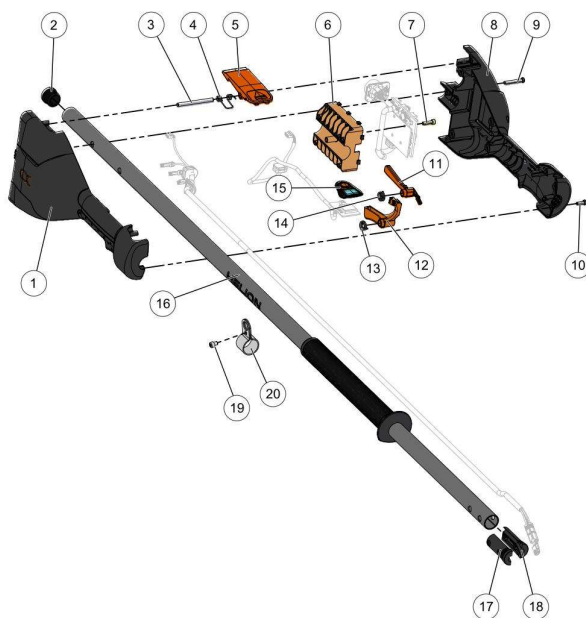

Website www.pellenc.com

54_19_002A

nr.	Artikelnumm	Beschrijving	Hoe	Opmerkingen
1	116740	SCHROEF CXC M5-12	11	
2	143959	HOGE HANDGREEP H2P	1	
3	143255	DEKSEL MOTORBEHUIZING H2P	1	
4	143941	KOPPELING GOUD 65*2	1	
5	161523	ELASTISCHE GOLVENDE RING 28-21	1	
6	143208	ROTOR UITGERUST HELION 2 POLE	1	
7	143207		1	KIT B*
8	143251		1	KIT B*
9	143239		1	KIT A, B*
10	143259		1	KIT A, B*
11	74839		2	KIT B*
12	143246	WIEL MAAIBALK H2P	1	
13	146375	DEKSEL MAAIBALK H2P VOORBER.	1	
14	71307	SMEERDOP	1	
15	143956	BEUGEL INDEXERING ROTATIE H2P	1	
A	152015	VEILIGHEIDSMAGNEET H2P	1	
B	143250	MOTORBEHUIZING H2P UITGERUST	1	

nr.	Artikelnumm	Beschrijving	Hoe	Opmerkingen
1	117529		7	KIT A*
2	71297	BESCHERMINGSPLAAT	2	
3	71296	UITGERUSTE DRIJFSTANG	2	
4	73691	EXCENTRIEK WIEL R4	1	
5	117525	VETKRABBER H/L	1	
6	117527	VERBINDINGSSTUK VAN MES	7	KIT A*
7	117528	SCHUIFRING H/L	7	KIT A*
8	71311	SCHROEF MAAIBALK M5X20	7	KIT A*
9	146376	BESCHERMHOES SCHAARBLAD H2P	1	
10	117533	MES 51 cm	2	
11	117541	WRIJVINGSSTRIP VOOR L51	1	
12	117538	ALU VERSTEVIGING VOOR MES 51 cm	1	
13	146494	MESBLADBESCHERMING ALPHA	1	
14	117530	SCHROEF CBX MET BASISBUIS M5-6	1	
A	120445	'SCHROEVENSET MAAIBALK TYPE "L"'	1	