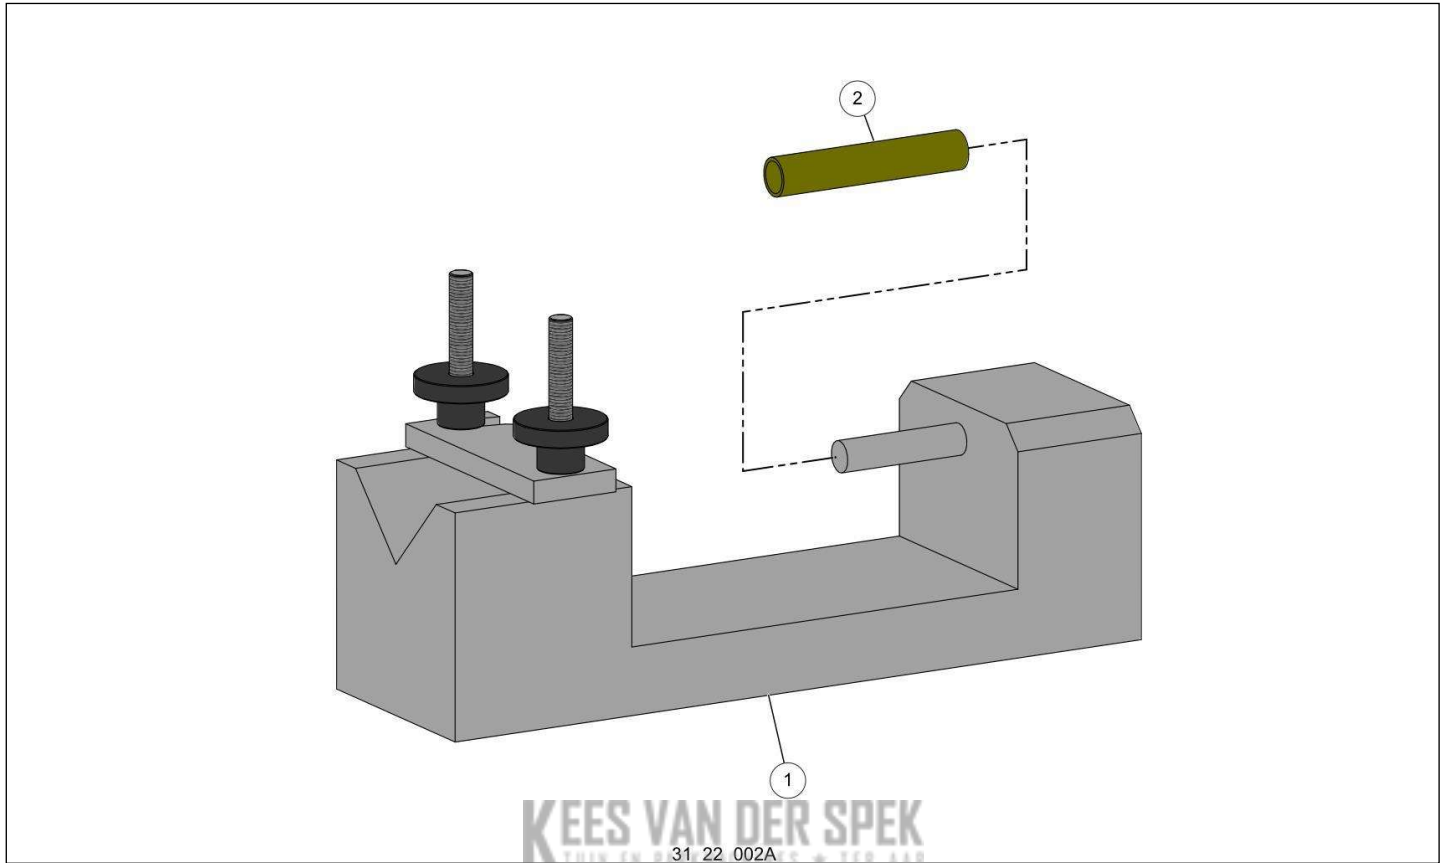

nr.	Artikelnumm	Beschrijving	Hoe	Opmerkingen
1	76619		1	
2	74415	HULS KOGELMOER TREELION	1