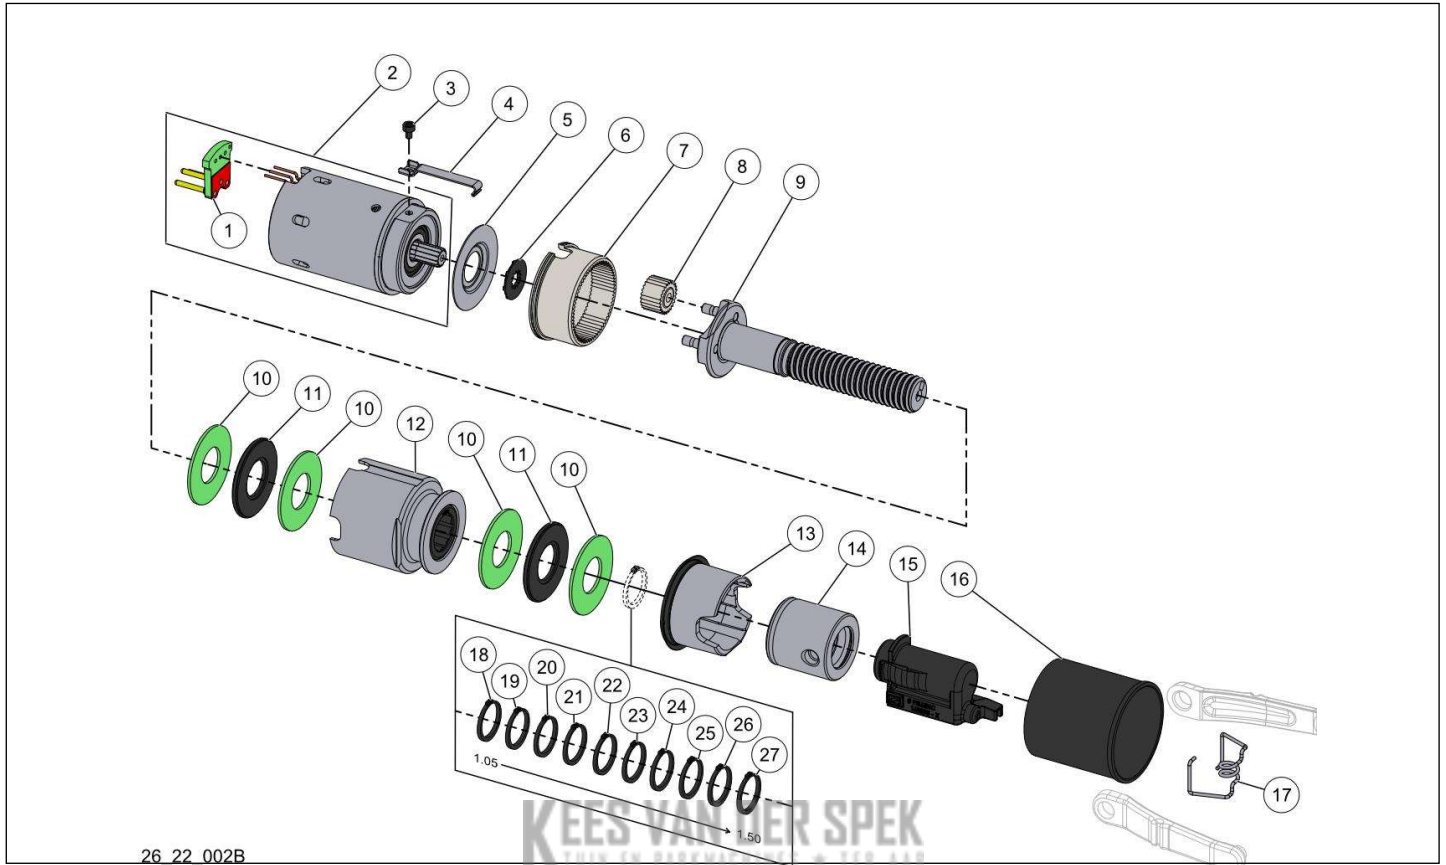

Vervangonderdelen *Mechanisch*

26_22_002B

nr.	Artikelnumm	Beschrijving	Hoe	Opmerkingen
1	125911	ACHTERPLAAT MOTOR SNOEISCHAAR	1	
2	159028		1	
3	155941	SCHROEF CHC M2X3	2	
4	153623	MOTORCLIP C35 C45	2	
5	158098	SLIJTAGERING CENTRIGRAISSE C35	1	
6	158099	RING CENTRIGRAISSE C35 C45	1	
7	151695	TANDKRANS C35 C45	1	
8	151697	SATELLIETWIEL C35 C45	3	
9	151691		1	KIT A*
10	68648	DRUKRING AS 12*26	4	
11	68647	NAALDLAGER AXK 12*26	2	
12	158128		1	
13	145343		1	KIT A*
14	162782		1	KIT A*
15	163505		1	
16	129160	CILINDER DICHTHEID VINION BUIS	1	
17	155943	SCHAKELVEER C35	1	
18	126571	BORGVEER VOOR AS 12	1	
19	126572	BORGVEER VOOR AS 12	1	
20	126573	BORGVEER VOOR AS 12	1	
21	126574	BORGVEER VOOR AS 12	1	
22	126575	BORGVEER VOOR AS 12	1	
23	126576	BORGVEER VOOR AS 12	1