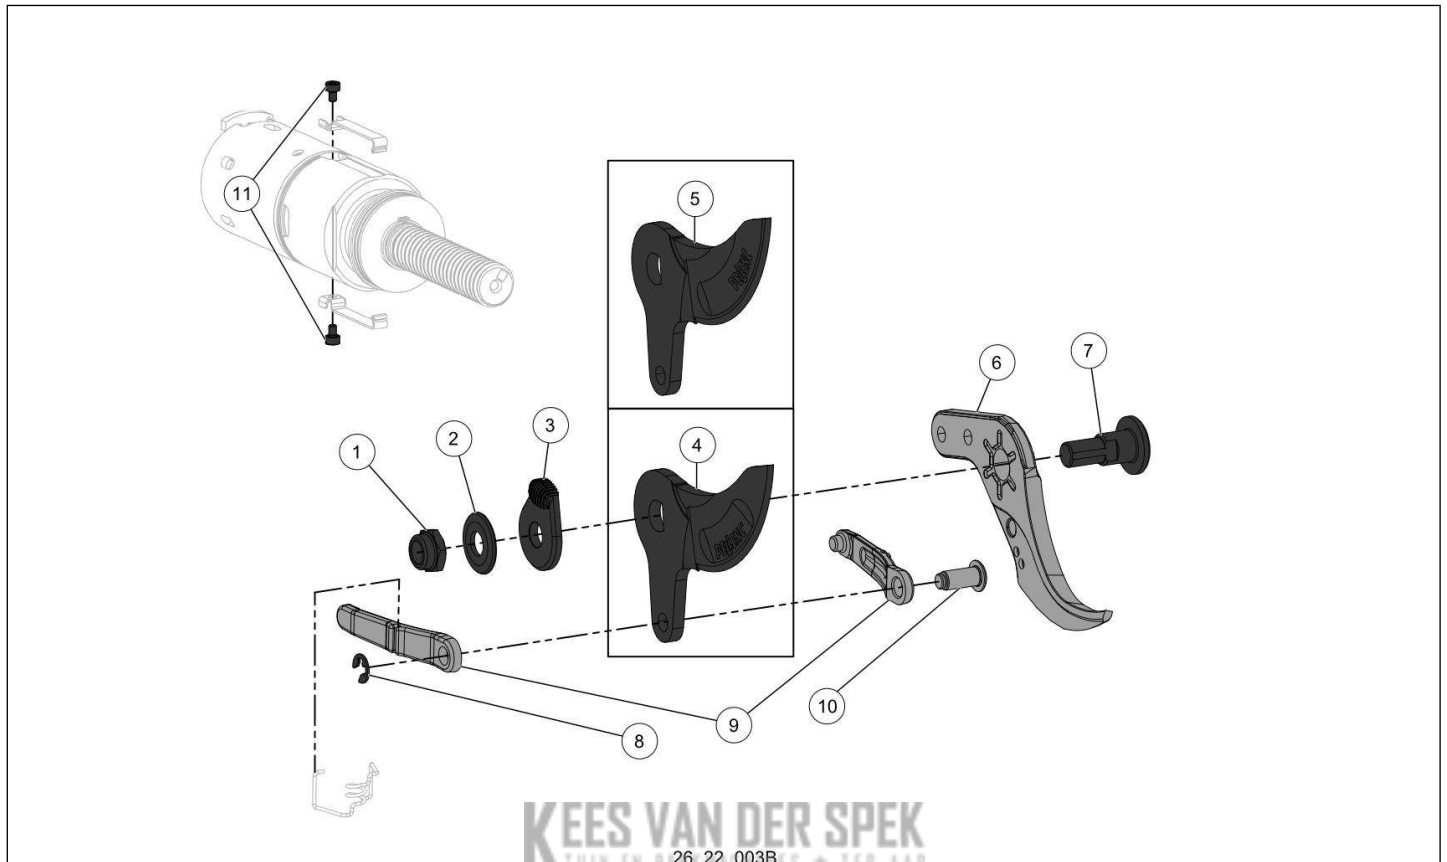

nr.	Artikelnumm	Beschrijving	Hoe	Opmerkingen
1	63949	VERVORMDE MOER MESAS	1	
2	63948	STEUNRING MESAS	1	
3	118362	RING VERIF SET VINION PRUNION	1	KIT A, B*
4	161071		1	originele wielen / Kit A*
5	226009		1	KIT B*
6	226006		1	
7	158957		1	
8	109144		1	KIT A, B*
9	151280		2	
10	152209	SCHAKELAS C35	1	KIT A, B*
11	155941	SCHROEF CHC M2X3	2	
A	159029	C35 VEERMESSENSET	1	originele wielen
B	159025		1	
C	159022		1	
D	169421		1