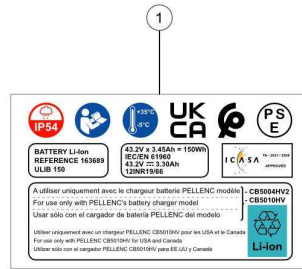

Vervangonderdelen *Stickers*

KEES VAN DER SPEK
56_22_016A

nr.	Artikelnumm	Beschrijving	Hoe	Opmerkingen
1	163693		1