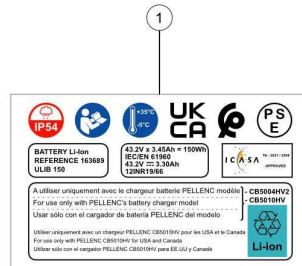

Vervangonderdelen

Stickers

KEES VAN DER SPEK
56_22_016A

nr.	Artikelnumm	Beschrijving	Hoe	Opmerkingen
1	163693		1