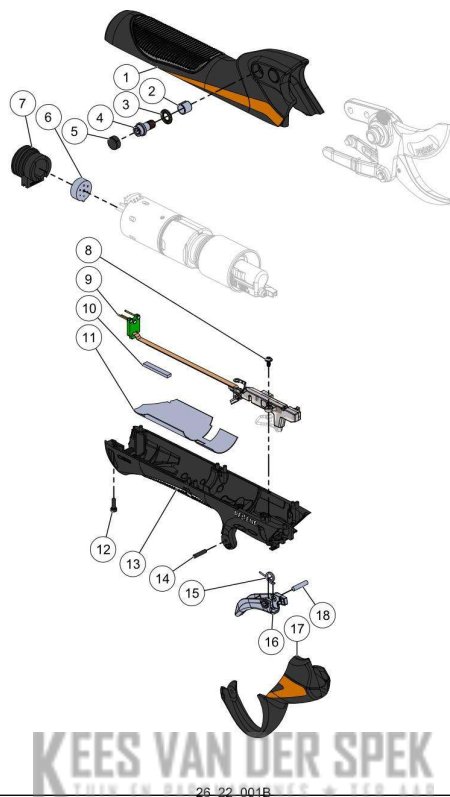

Website www.pellenc.com

Vervangonderdelen *Mechanisch*

nr.	Artikelnumm	Beschrijving	Hoe	Opmerkingen
1	226005		1	KIT A*
2	161091		2	KIT A*
3	01017	RING SCHNORR 6 (AANT. 50)	2	
4	158096	SCHR.DRAAGHAAK TORX30 C35 C45	2	
5	100812	CIL. SCHROEFDOP LAAG M5	2	
6	131674	DIKKE ISOLERENDE LAAG NOPPEN VIN	1	
7	158108	CONNECTORHOUDER VINION	1	
8	160911		2	KIT C*
9	165588		1	KIT D*
10	131675		1	KIT C*
11	161023		1	KIT C*
12	160864	SCHR.CHC M2.5-8CL12.9 Z ZWART(100	8	
13	226007		1	KIT C*
14	153401	PIN CYL 2,5M6-12	1	KIT B*
15	155940		1	KIT C, D*
16	158142		1	KIT C, D*
17	226010		1	KIT B*
18	161084		1	KIT C, D*
A	163536		1	
B	159023		1	
C	226002		1	
D	159024		1	

Vervangonderdelen *Mechanisch*

26_22_002B

nr.	Artikelnumm	Beschrijving	Hoe	Opmerkingen
1	125911	ACHTERPLAAT MOTOR SNOEISCHAAR	1	
2	159028		1	
3	155941	SCHROEF CHC M2X3	2	
4	153623	MOTORCLIP C35 C45	2	
5	158098	SLIJTAGERING CENTRIGRAISSE C35	1	
6	158099	RING CENTRIGRAISSE C35 C45	1	
7	151695	TANDKRANS C35 C45	1	
8	151697	SATELLIETWIEL C35 C45	3	
9	151691		1	KIT A*
10	68648	DRUKRING AS 12*26	4	
11	68647	NAALDLAGER AXK 12*26	2	
12	158128		1	
13	145343		1	KIT A*
14	162782		1	KIT A*
15	163505		1	
16	129160	CILINDER DICHTHEID VINION BUIS	1	
17	155943	SCHAKELVEER C35	1	
18	126571	BORGVEER VOOR AS 12	1	
19	126572	BORGVEER VOOR AS 12	1	
20	126573	BORGVEER VOOR AS 12	1	
21	126574	BORGVEER VOOR AS 12	1	
22	126575	BORGVEER VOOR AS 12	1	
23	126576	BORGVEER VOOR AS 12	1	