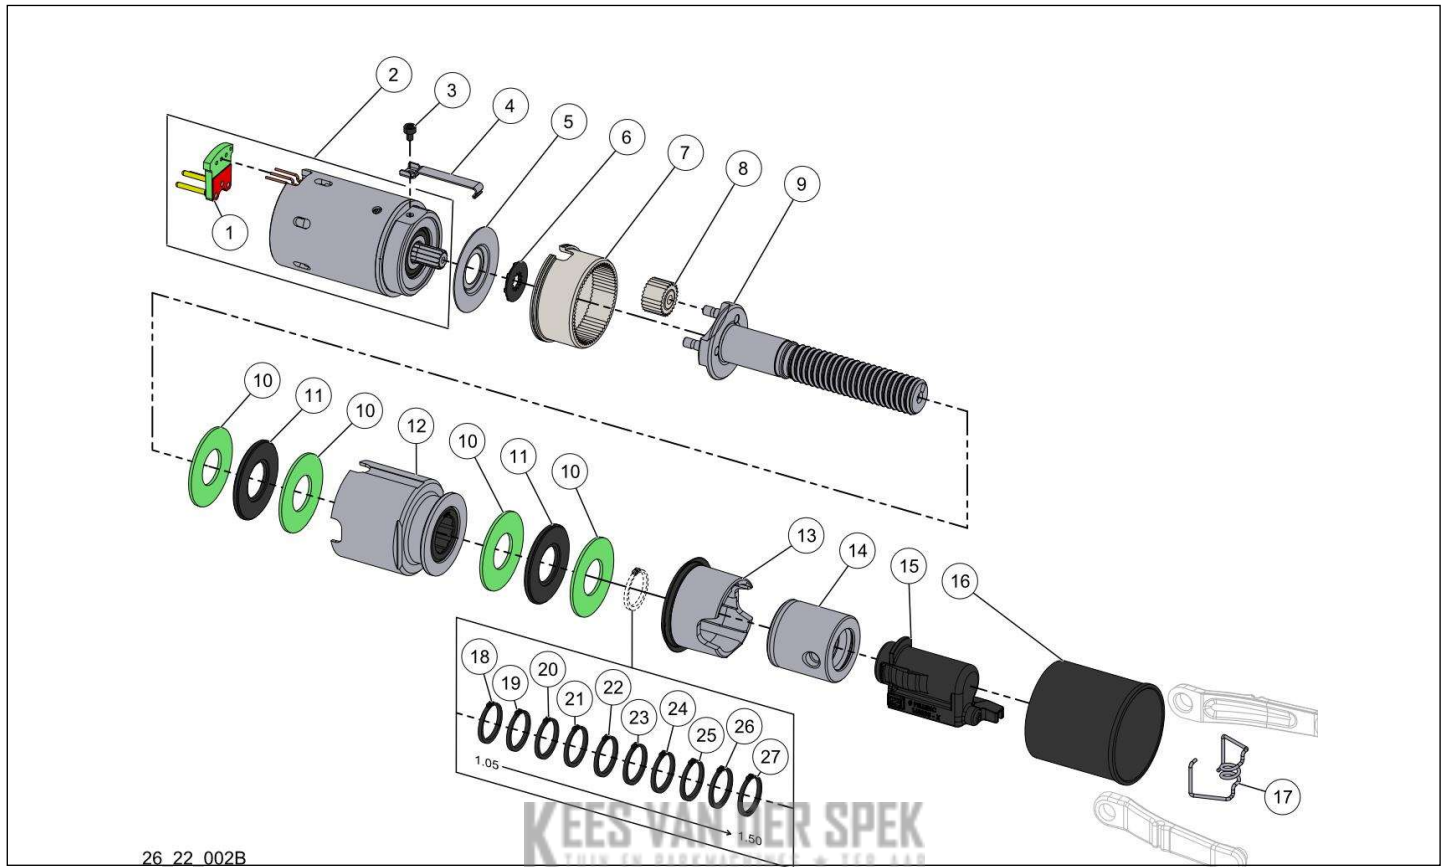

Vervangonderdelen *Mechanisch*

26_22_002B

nr.	Artikelnumm	Beschrijving	Hoe	Opmerkingen
1	125911	ACHTERPLAAT MOTOR SNOEISCHAAR	1	
2	159028		1	
3	155941	SCHROEF CHC M2X3	2	
4	153623	MOTORCLIP C35 C45	2	
5	158098	SLIJTAGERING CENTRIGRAISSE C35	1	
6	158099	RING CENTRIGRAISSE C35 C45	1	
7	151695	TANDKRANS C35 C45	1	
8	151697	SATELLIETWIEL C35 C45	3	
9	151691		1	KIT A*
10	68648	DRUKRING AS 12*26	4	
11	68647	NAALDLAGER AXK 12*26	2	
12	158128		1	
13	145343		1	KIT A*
14	162782		1	KIT A*
15	163505		1	
16	129160	CILINDER DICHTHEID VINION BUIS	1	
17	155943	SCHAKELVEER C35	1	
18	126571	BORGVEER VOOR AS 12	1	
19	126572	BORGVEER VOOR AS 12	1	
20	126573	BORGVEER VOOR AS 12	1	
21	126574	BORGVEER VOOR AS 12	1	
22	126575	BORGVEER VOOR AS 12	1	
23	126576	BORGVEER VOOR AS 12	1