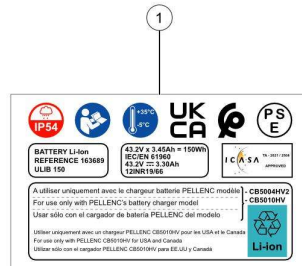

Vervangonderdelen *Stickers*

KEES VAN DER SPEK
56_22_016A

nr.	Artikelnumm	Beschrijving	Hoe	Opmerkingen
1	163693		1