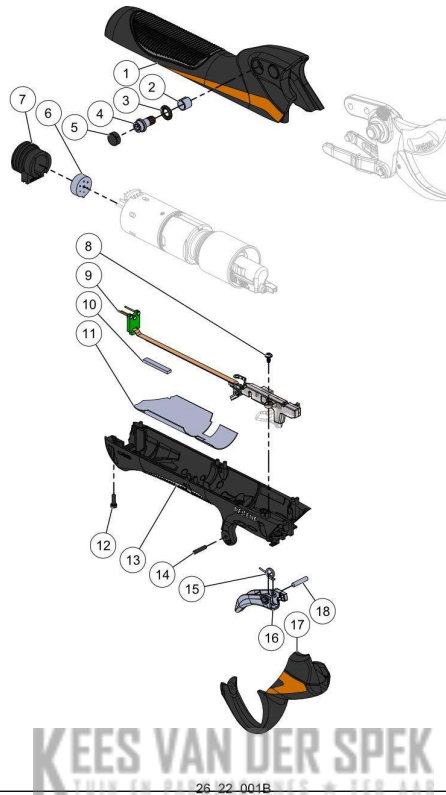

Website www.pellenc.com

Vervangonderdelen *Mechanisch*

nr.	Artikelnumm	Beschrijving	Hoe	Opmerkingen
1	226005		1	KIT A*
2	161091		2	KIT A*
3	01017	RING SCHNORR 6 (AANT. 50)	2	
4	158096	SCHR.DRAAGHAAK TORX30 C35 C45	2	
5	100812	CIL. SCHROEFDOP LAAG M5	2	
6	131674	DIKKE ISOLERENDE LAAG NOPPEN VIN	1	
7	158108	CONNECTORHOUDER VINION	1	
8	160911		2	KIT C*
9	165588		1	KIT D*
10	131675		1	KIT C*
11	161023		1	KIT C*
12	160864	SCHR.CHC M2.5-8CL12.9 Z ZWART(100	8	
13	226007		1	KIT C*
14	153401	PIN CYL 2,5M6-12	1	KIT B*
15	155940		1	KIT C, D*
16	158142		1	KIT C, D*
17	226010		1	KIT B*
18	161084		1	KIT C, D*
A	163536		1	
B	159023		1	
C	226002		1	
D	159024		1	

Vervangonderdelen *Mechanisch*

26_22_002B

nr.	Artikelnumm	Beschrijving	Hoe	Opmerkingen
1	125911	ACHTERPLAAT MOTOR SNOEISCHAAR	1	
2	159028		1	
3	155941	SCHROEF CHC M2X3	2	
4	153623	MOTORCLIP C35 C45	2	
5	158098	SLIJTAGERING CENTRIGRAISSE C35	1	
6	158099	RING CENTRIGRAISSE C35 C45	1	
7	151695	TANDKRANS C35 C45	1	
8	151697	SATELLIETWIEL C35 C45	3	
9	151691		1	KIT A*
10	68648	DRUKRING AS 12*26	4	
11	68647	NAALDLAGER AXK 12*26	2	
12	158128		1	
13	145343		1	KIT A*
14	162782		1	KIT A*
15	163505		1	
16	129160	CILINDER DICHTHEID VINION BUIS	1	
17	155943	SCHAKELVEER C35	1	
18	126571	BORGVEER VOOR AS 12	1	
19	126572	BORGVEER VOOR AS 12	1	
20	126573	BORGVEER VOOR AS 12	1	
21	126574	BORGVEER VOOR AS 12	1	
22	126575	BORGVEER VOOR AS 12	1	
23	126576	BORGVEER VOOR AS 12	1	