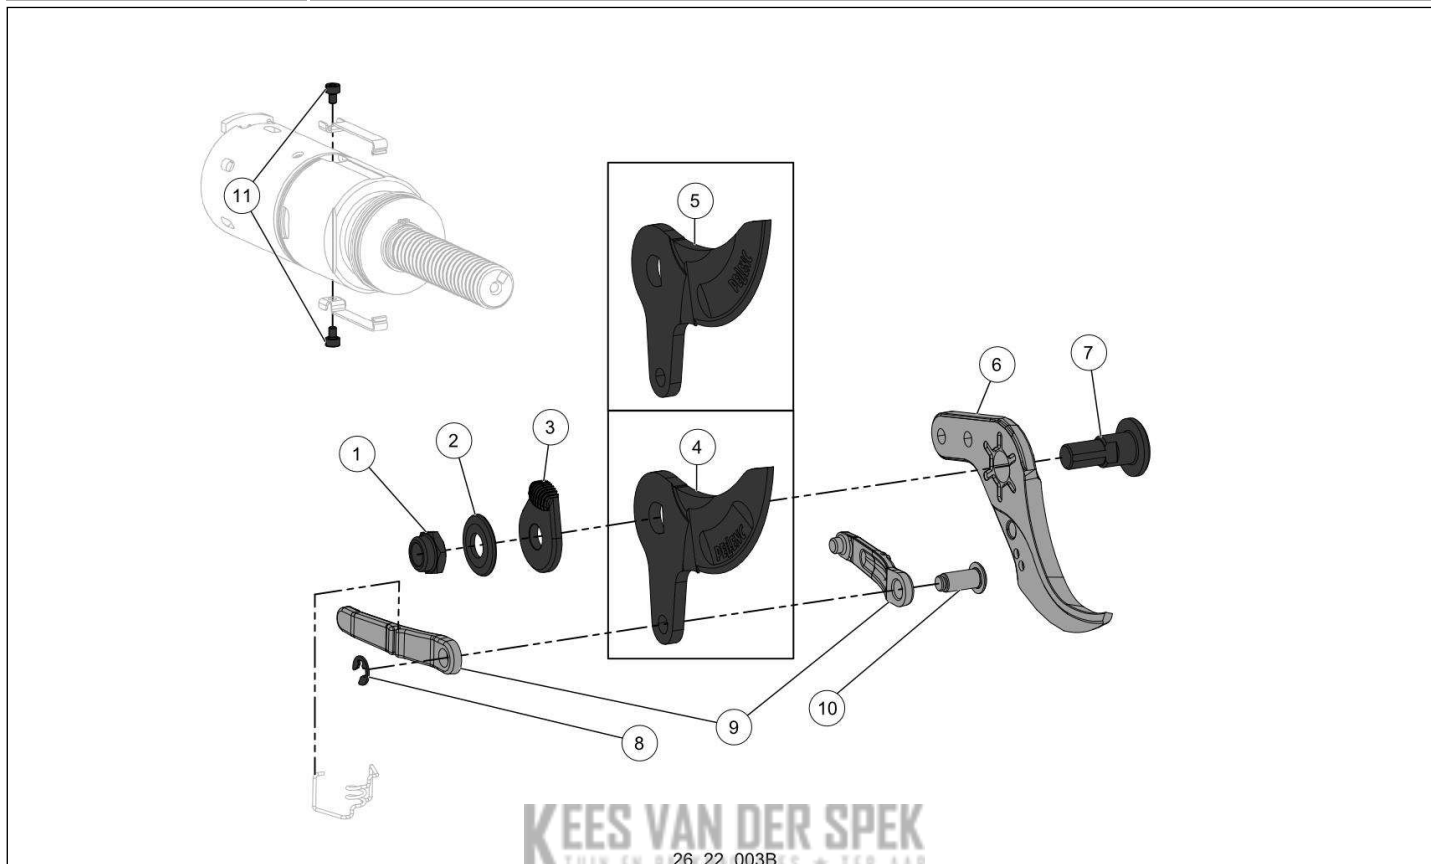

nr.	Artikelnumm	Beschrijving	Hoe	Opmerkingen
1	63949	VERVORMDE MOER MESAS	1	
2	63948	STEUNRING MESAS	1	
3	118362	RING VERIF SET VINION PRUNION	1	KIT A, B*
4	161071		1	originele wielen / Kit A*
5	226009		1	KIT B*
6	226006		1	
7	158957		1	
8	109144		1	KIT A, B*
9	151280		2	
10	152209	SCHAKELAS C35	1	KIT A, B*
11	155941	SCHROEF CHC M2X3	2	
A	159029	C35 VEERMESSENSET	1	originele wielen
B	159025		1	
C	159022		1	
D	169421		1