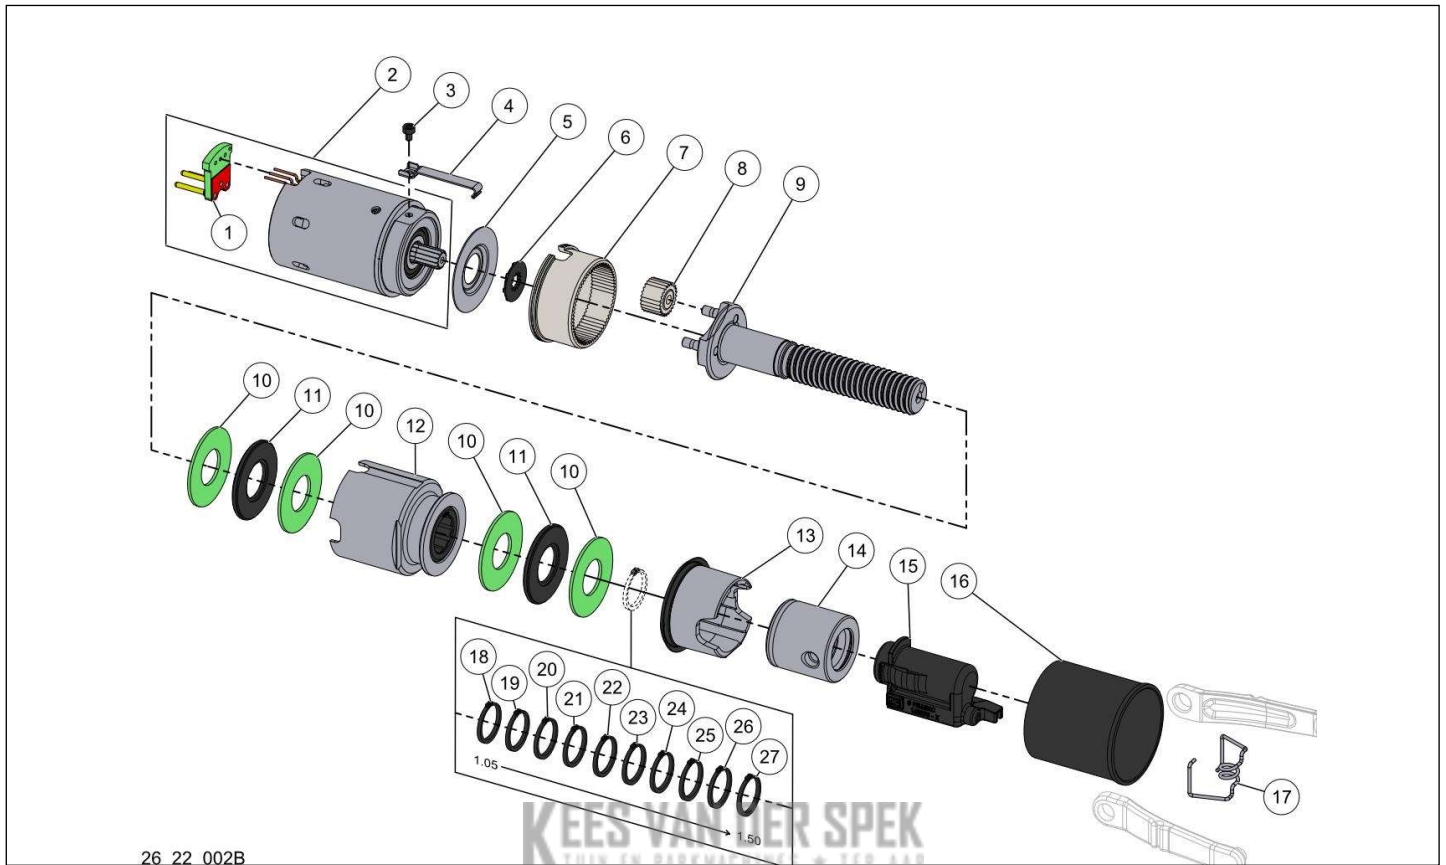

Vervangonderdelen *Mechanisch*

26_22_002B

nr.	Artikelnumm	Beschrijving	Hoe	Opmerkingen
1	125911	ACHTERPLAAT MOTOR SNOEISCHAAR	1	
2	159028		1	
3	155941	SCHROEF CHC M2X3	2	
4	153623	MOTORCLIP C35 C45	2	
5	158098	SLIJTAGERING CENTRIGRAISSE C35	1	
6	158099	RING CENTRIGRAISSE C35 C45	1	
7	151695	TANDKRANS C35 C45	1	
8	151697	SATELLIETWIEL C35 C45	3	
9	151691		1	KIT A*
10	68648	DRUKRING AS 12*26	4	
11	68647	NAALDLAGER AXK 12*26	2	
12	158128		1	
13	145343		1	KIT A*
14	162782		1	KIT A*
15	163505		1	
16	129160	CILINDER DICHTHEID VINION BUIS	1	
17	155943	SCHAKELVEER C35	1	
18	126571	BORGVEER VOOR AS 12	1	
19	126572	BORGVEER VOOR AS 12	1	
20	126573	BORGVEER VOOR AS 12	1	
21	126574	BORGVEER VOOR AS 12	1	
22	126575	BORGVEER VOOR AS 12	1	
23	126576	BORGVEER VOOR AS 12	1