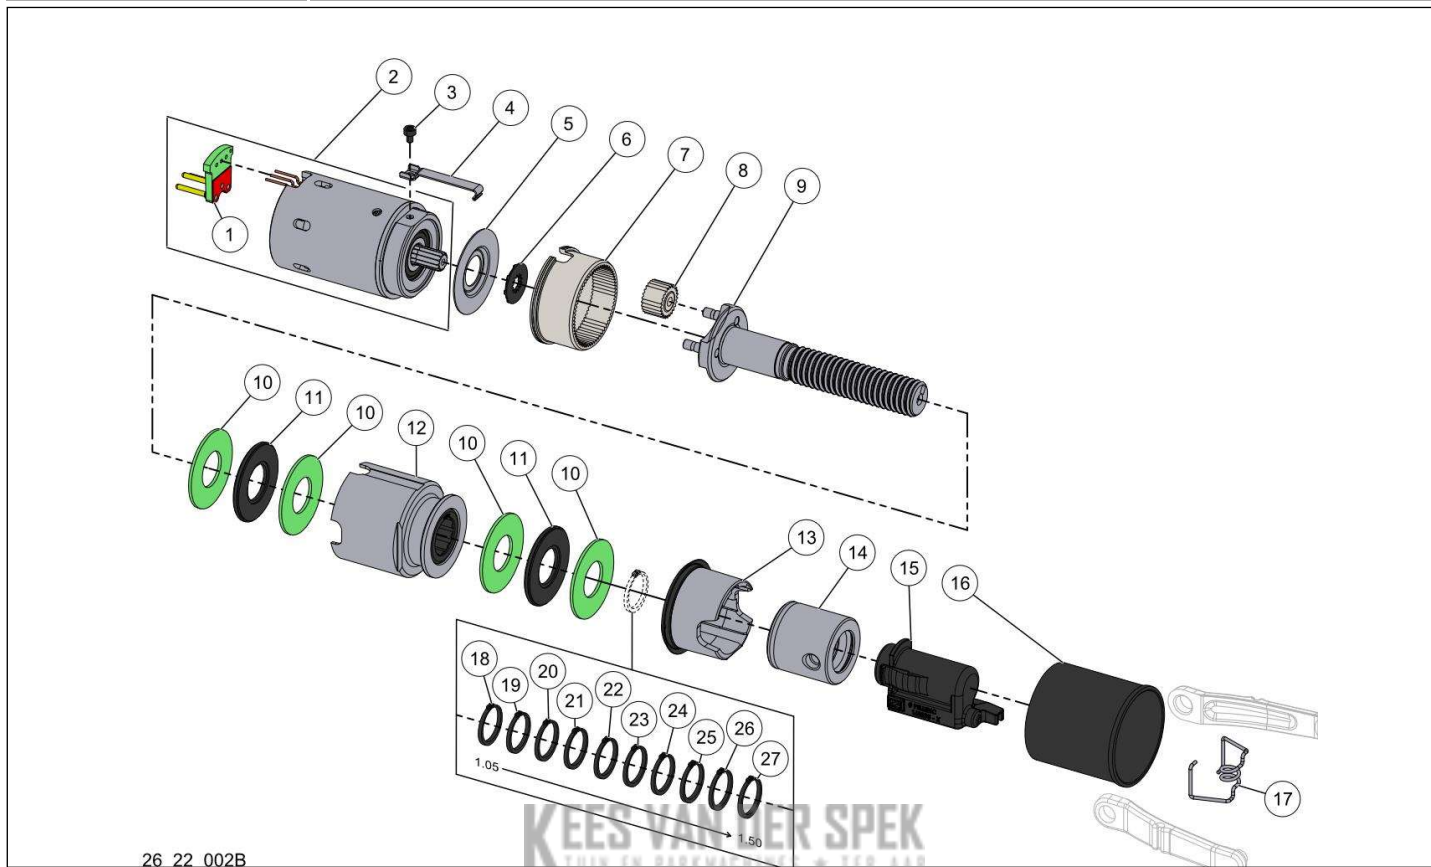

Website www.pellenc.com

Vervangonderdelen *Mechanisch*

KEES VAN DER SPEK
26_22_001B

nr.	Artikelnumm	Beschrijving	Hoe	Opmerkingen
1	226005		1	KIT A*
2	161091		2	KIT A*
3	01017	RING SCHNORR 6 (AANT. 50)	2	
4	158096	SCHR.DRAAGHAAK TORX30 C35 C45	2	
5	100812	CIL. SCHROEFDOP LAAG M5	2	
6	131674	DIKKE ISOLERENDE LAAG NOPPEN VIN	1	
7	158108	CONNECTORHOUDER VINION	1	
8	160911		2	KIT C*
9	165588		1	KIT D*
10	131675		1	KIT C*
11	161023		1	KIT C*
12	160864	SCHR.CHC M2.5-8CL12.9 Z ZWART(100	8	
13	226007		1	KIT C*
14	153401	PIN CYL 2,5M6-12	1	KIT B*
15	155940		1	KIT C, D*
16	158142		1	KIT C, D*
17	226010		1	KIT B*
18	161084		1	KIT C, D*
A	163536		1	
B	159023		1	
C	226002		1	
D	159024		1	

Vervangonderdelen *Mechanisch*

26_22_002B

nr.	Artikelnumm	Beschrijving	Hoe	Opmerkingen
1	125911	ACHTERPLAAT MOTOR SNOEISCHAAR	1	
2	159028		1	
3	155941	SCHROEF CHC M2X3	2	
4	153623	MOTORCLIP C35 C45	2	
5	158098	SLIJTAGERING CENTRIGRAISSE C35	1	
6	158099	RING CENTRIGRAISSE C35 C45	1	
7	151695	TANDKRANS C35 C45	1	
8	151697	SATELLIETWIEL C35 C45	3	
9	151691		1	KIT A*
10	68648	DRUKRING AS 12*26	4	
11	68647	NAALDLAGER AXK 12*26	2	
12	158128		1	
13	145343		1	KIT A*
14	162782		1	KIT A*
15	163505		1	
16	129160	CILINDER DICHTHEID VINION BUIS	1	
17	155943	SCHAKELVEER C35	1	
18	126571	BORGVEER VOOR AS 12	1	
19	126572	BORGVEER VOOR AS 12	1	
20	126573	BORGVEER VOOR AS 12	1	
21	126574	BORGVEER VOOR AS 12	1	
22	126575	BORGVEER VOOR AS 12	1	
23	126576	BORGVEER VOOR AS 12	1	