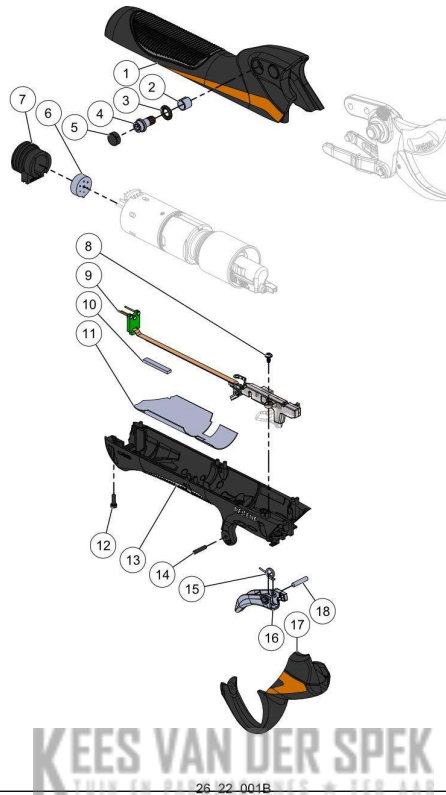

Website www.pellenc.com

Vervangonderdelen *Mechanisch*

KEES VAN DER SPEK
26_22_001B

nr.	Artikelnumm	Beschrijving	Hoe	Opmerkingen
1	226005		1	KIT A*
2	161091		2	KIT A*
3	01017	RING SCHNORR 6 (AANT. 50)	2	
4	158096	SCHR.DRAAGHAAK TORX30 C35 C45	2	
5	100812	CIL. SCHROEFDOP LAAG M5	2	
6	131674	DIKKE ISOLERENDE LAAG NOPPEN VIN	1	
7	158108	CONNECTORHOUDER VINION	1	
8	160911		2	KIT C*
9	165588		1	KIT D*
10	131675		1	KIT C*
11	161023		1	KIT C*
12	160864	SCHR.CHC M2.5-8CL12.9 Z ZWART(100	8	
13	226007		1	KIT C*
14	153401	PIN CYL 2,5M6-12	1	KIT B*
15	155940		1	KIT C, D*
16	158142		1	KIT C, D*
17	226010		1	KIT B*
18	161084		1	KIT C, D*
A	163536		1	
B	159023		1	
C	226002		1	
D	159024		1	

Vervangonderdelen *Mechanisch*

26_22_002B

nr.	Artikelnumm	Beschrijving	Hoe	Opmerkingen
1	125911	ACHTERPLAAT MOTOR SNOEISCHAAR	1	
2	159028		1	
3	155941	SCHROEF CHC M2X3	2	
4	153623	MOTORCLIP C35 C45	2	
5	158098	SLIJTAGERING CENTRIGRAISSE C35	1	
6	158099	RING CENTRIGRAISSE C35 C45	1	
7	151695	TANDKRANS C35 C45	1	
8	151697	SATELLIETWIEL C35 C45	3	
9	151691		1	KIT A*
10	68648	DRUKRING AS 12*26	4	
11	68647	NAALDLAGER AXK 12*26	2	
12	158128		1	
13	145343		1	KIT A*
14	162782		1	KIT A*
15	163505		1	
16	129160	CILINDER DICHTHEID VINION BUIS	1	
17	155943	SCHAKELVEER C35	1	
18	126571	BORGVEER VOOR AS 12	1	
19	126572	BORGVEER VOOR AS 12	1	
20	126573	BORGVEER VOOR AS 12	1	
21	126574	BORGVEER VOOR AS 12	1	
22	126575	BORGVEER VOOR AS 12	1	
23	126576	BORGVEER VOOR AS 12	1	