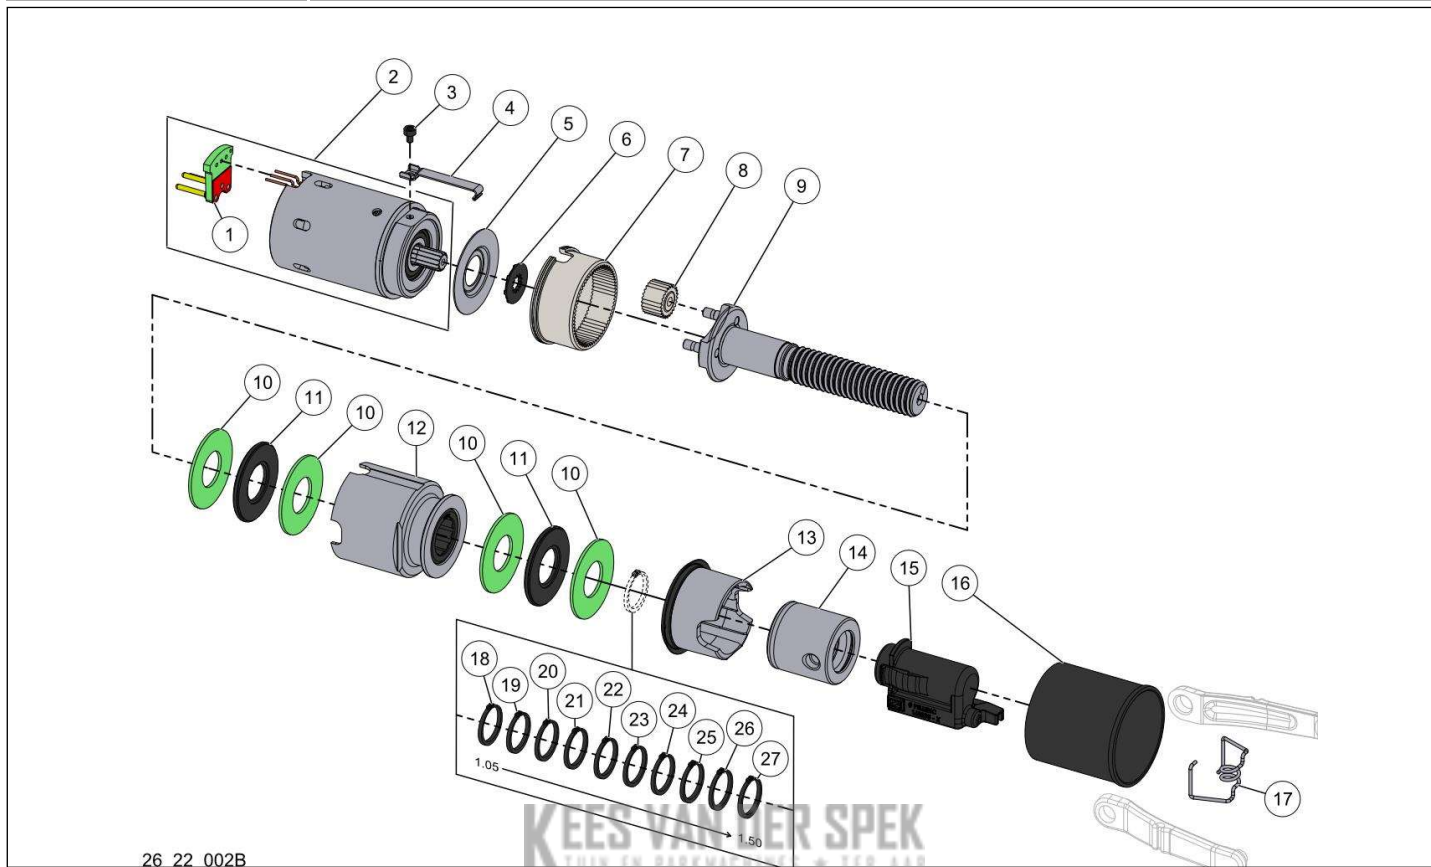

Vervangonderdelen *Mechanisch*

nr.	Artikelnumm	Beschrijving	Hoe	Opmerkingen
1	125911	ACHTERPLAAT MOTOR SNOEISCHAAR	1	
2	159028		1	
3	155941	SCHROEF CHC M2X3	2	
4	153623	MOTORCLIP C35 C45	2	
5	158098	SLIJTAGERING CENTRIGRAISSE C35	1	
6	158099	RING CENTRIGRAISSE C35 C45	1	
7	151695	TANDKRANS C35 C45	1	
8	151697	SATELLIETWIEL C35 C45	3	
9	151691		1	KIT A*
10	68648	DRUKRING AS 12*26	4	
11	68647	NAALDLAGER AXK 12*26	2	
12	158128		1	
13	145343		1	KIT A*
14	162782		1	KIT A*
15	163505		1	
16	129160	CILINDER DICHTHEID VINION BUIS	1	
17	155943	SCHAKELVEER C35	1	
18	126571	BORGVEER VOOR AS 12	1	
19	126572	BORGVEER VOOR AS 12	1	
20	126573	BORGVEER VOOR AS 12	1	
21	126574	BORGVEER VOOR AS 12	1	
22	126575	BORGVEER VOOR AS 12	1	
23	126576	BORGVEER VOOR AS 12	1