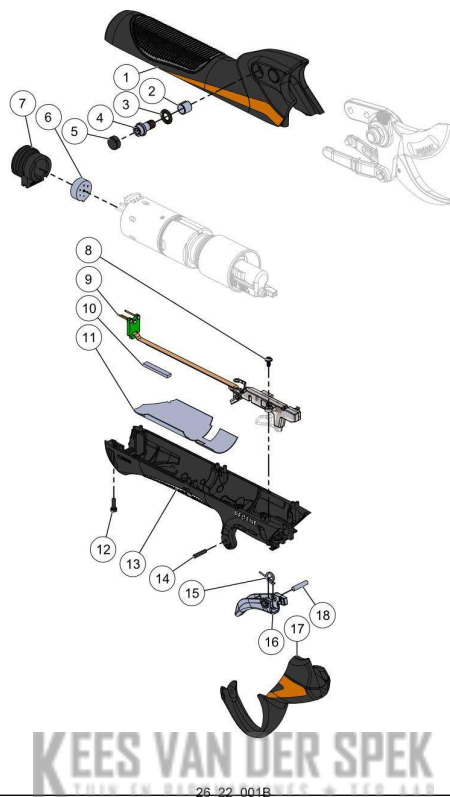

Website www.pellenc.com

nr.	Artikelnumm	Beschrijving	Hoe	Opmerkingen
1	226005		1	KIT A*
2	161091		2	KIT A*
3	01017	RING SCHNORR 6 (AANT. 50)	2	
4	158096	SCHR.DRAAGHAAK TORX30 C35 C45	2	
5	100812	CIL. SCHROEFDOP LAAG M5	2	
6	131674	DIKKE ISOLERENDE LAAG NOPPEN VIN	1	
7	158108	CONNECTORHOUDER VINION	1	
8	160911		2	KIT C*
9	165588		1	KIT D*
10	131675		1	KIT C*
11	161023		1	KIT C*
12	160864	SCHR.CHC M2.5-8CL12.9 Z ZWART(100	8	
13	226007		1	KIT C*
14	153401	PIN CYL 2,5M6-12	1	KIT B*
15	155940		1	KIT C, D*
16	158142		1	KIT C, D*
17	226010		1	KIT B*
18	161084		1	KIT C, D*
A	163536		1	
B	159023		1	
C	226002		1	
D	159024		1	

Vervangonderdelen *Mechanisch*

nr.	Artikelnumm	Beschrijving	Hoe	Opmerkingen
1	125911	ACHTERPLAAT MOTOR SNOEISCHAAR	1	
2	159028		1	
3	155941	SCHROEF CHC M2X3	2	
4	153623	MOTORCLIP C35 C45	2	
5	158098	SLIJTAGERING CENTRIGRAISSE C35	1	
6	158099	RING CENTRIGRAISSE C35 C45	1	
7	151695	TANDKRANS C35 C45	1	
8	151697	SATELLIETWIEL C35 C45	3	
9	151691		1	KIT A*
10	68648	DRUKRING AS 12*26	4	
11	68647	NAALDLAGER AXK 12*26	2	
12	158128		1	
13	145343		1	KIT A*
14	162782		1	KIT A*
15	163505		1	
16	129160	CILINDER DICHTHEID VINION BUIS	1	
17	155943	SCHAKELVEER C35	1	
18	126571	BORGVEER VOOR AS 12	1	
19	126572	BORGVEER VOOR AS 12	1	
20	126573	BORGVEER VOOR AS 12	1	
21	126574	BORGVEER VOOR AS 12	1	
22	126575	BORGVEER VOOR AS 12	1	
23	126576	BORGVEER VOOR AS 12	1	

Stickers

KEES VAN DER SPEK
56_22_013A

nr.	Artikelnumm	Beschrijving	Hoe	Opmerkingen
1	156282		1	

Vervangonderdelen

Medeplichtig

nr.	Artikelnumm	Beschrijving	Hoe	Opmerkingen
1	02322	SLIJPSTEEN SKIN PACK (AANT. 10)	1	
2	120989	ARMBAND VINION / PRUNION	1	
3	159494	SLEUTEL 13 TDC C35 C45	1	
4	130735	SNOER VINION PRUNION BATT 250	1	
5	132658	LADER 1,0 A/50 VDC + SNOER EU OND.	1	
6	118386		1	
7	152336	DRAAGWIJZE HOLSTER C35	1	
8	154702	HARNAS ACCU 250 >=2022	1	