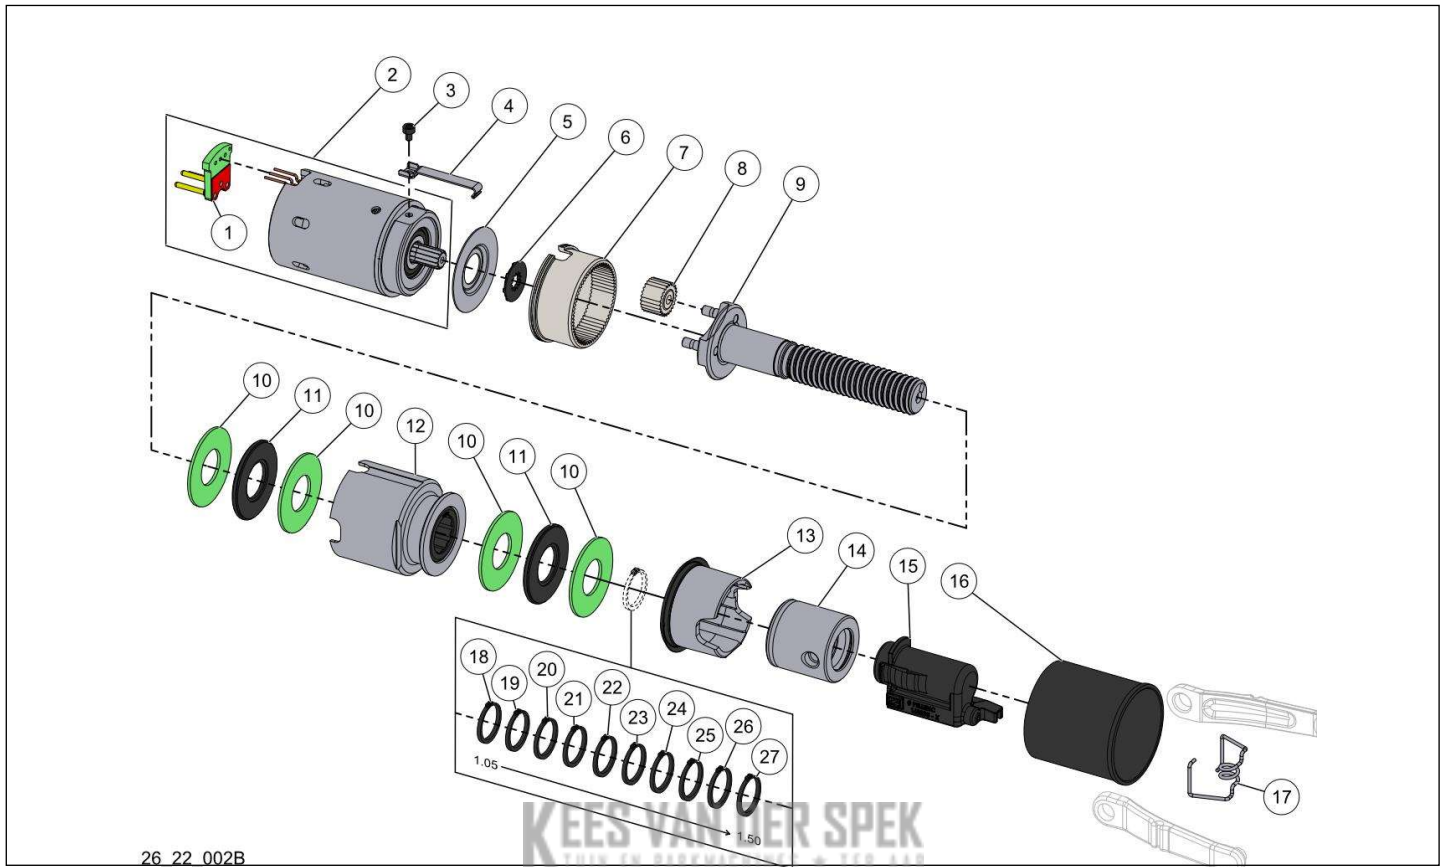

Website www.pellenc.com

nr.	Artikelnumm	Beschrijving	Hoe	Opmerkingen
1	226005		1	KIT A*
2	161091		2	KIT A*
3	01017	RING SCHNORR 6 (AANT. 50)	2	
4	158096	SCHR.DRAAGHAAK TORX30 C35 C45	2	
5	100812	CIL. SCHROEFDOP LAAG M5	2	
6	131674	DIKKE ISOLERENDE LAAG NOPPEN VIN	1	
7	158108	CONNECTORHOUDER VINION	1	
8	160911		2	KIT C*
9	165588		1	KIT D*
10	131675		1	KIT C*
11	161023		1	KIT C*
12	160864	SCHR.CHC M2.5-8CL12.9 Z ZWART(100	8	
13	226007		1	KIT C*
14	153401	PIN CYL 2,5M6-12	1	KIT B*
15	155940		1	KIT C, D*
16	158142		1	KIT C, D*
17	226010		1	KIT B*
18	161084		1	KIT C, D*
A	163536		1	
B	159023		1	
C	226002		1	
D	159024		1	

Vervangonderdelen *Mechanisch*

26_22_002B

nr.	Artikelnumm	Beschrijving	Hoe	Opmerkingen
1	125911	ACHTERPLAAT MOTOR SNOEISCHAAR	1	
2	159028		1	
3	155941	SCHROEF CHC M2X3	2	
4	153623	MOTORCLIP C35 C45	2	
5	158098	SLIJTAGERING CENTRIGRAISSE C35	1	
6	158099	RING CENTRIGRAISSE C35 C45	1	
7	151695	TANDKRANS C35 C45	1	
8	151697	SATELLIETWIEL C35 C45	3	
9	151691		1	KIT A*
10	68648	DRUKRING AS 12*26	4	
11	68647	NAALDLAGER AXK 12*26	2	
12	158128		1	
13	145343		1	KIT A*
14	162782		1	KIT A*
15	163505		1	
16	129160	CILINDER DICHTHEID VINION BUIS	1	
17	155943	SCHAKELVEER C35	1	
18	126571	BORGVEER VOOR AS 12	1	
19	126572	BORGVEER VOOR AS 12	1	
20	126573	BORGVEER VOOR AS 12	1	
21	126574	BORGVEER VOOR AS 12	1	
22	126575	BORGVEER VOOR AS 12	1	
23	126576	BORGVEER VOOR AS 12	1	