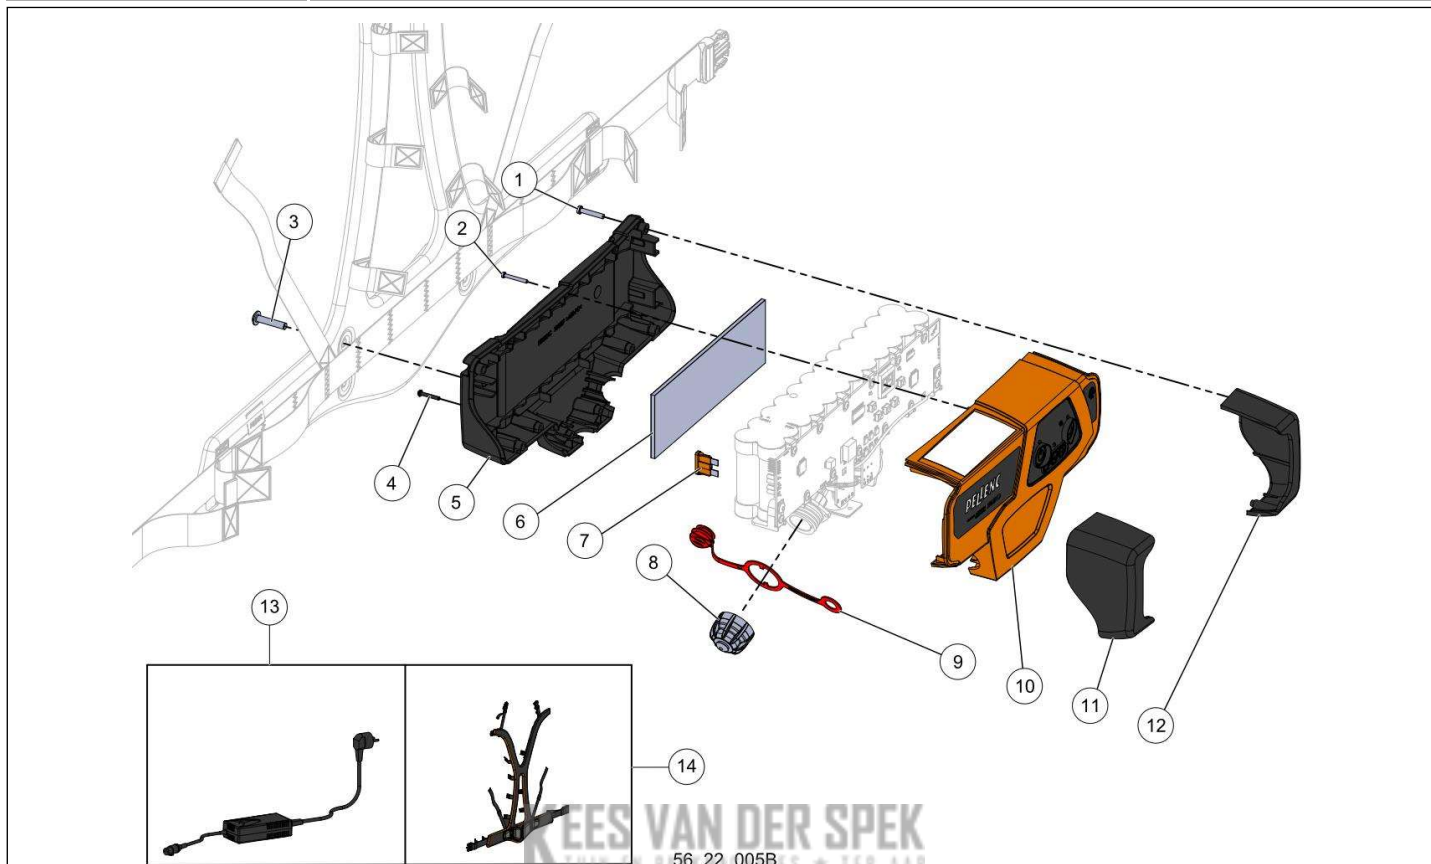

Vervangonderdelen *Mechanisch*

nr.	Artikelnumm	Beschrijving	Hoe	Opmerkingen
1	124935		4	KIT A*
2	124936		5	KIT A*
3	118430	SCHROEF DELTA PT WN5411 50-25	4	
4	165145		2	KIT A*
5	154687		1	KIT A*
6	124516	SCHUIMLAAG BATTERIJPAK 250	1	KIT A*
7	84444	ZEKERING 40 A 58 V	1	KIT A*
8	138602	ACCUDOP 250	1	
9	138601	LUS ACCUDOP 250	1	
10	154684		1	KIT A*
11	154689		1	KIT A*
12	154688		1	KIT A*
13	132658	LADER 1,0 A/50 VDC + SNOER EU OND.	1	
13	44632	AANSLUITSNOER LADER EUROPA (03)	1	
14	154702	HARNAS ACCU 250 >=2022	1	
A	164984		1