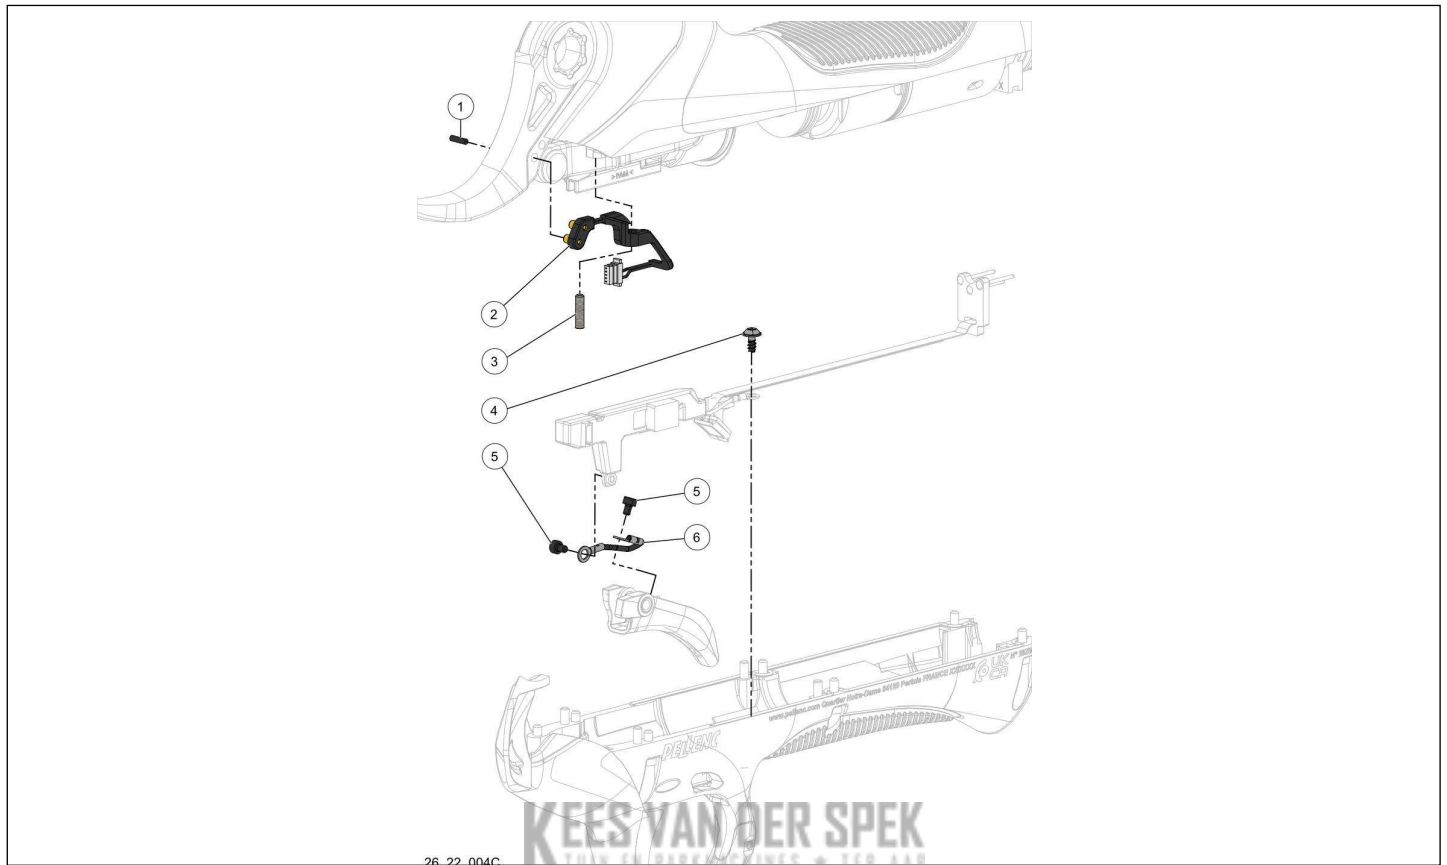

26_22_004C

nr.	Artikelnumm	Beschrijving	Hoe	Opmerkingen
1	163445	SCHROEF HAAKCONNECTOR C35 C45	2	
2	156915	CONNECTOR C35 ACTIV DRAAGHAAK	1	
3	175915		1	
4	160911		2	
5	155941	SCHROEF CHC M2X3	2	
6	163297		1