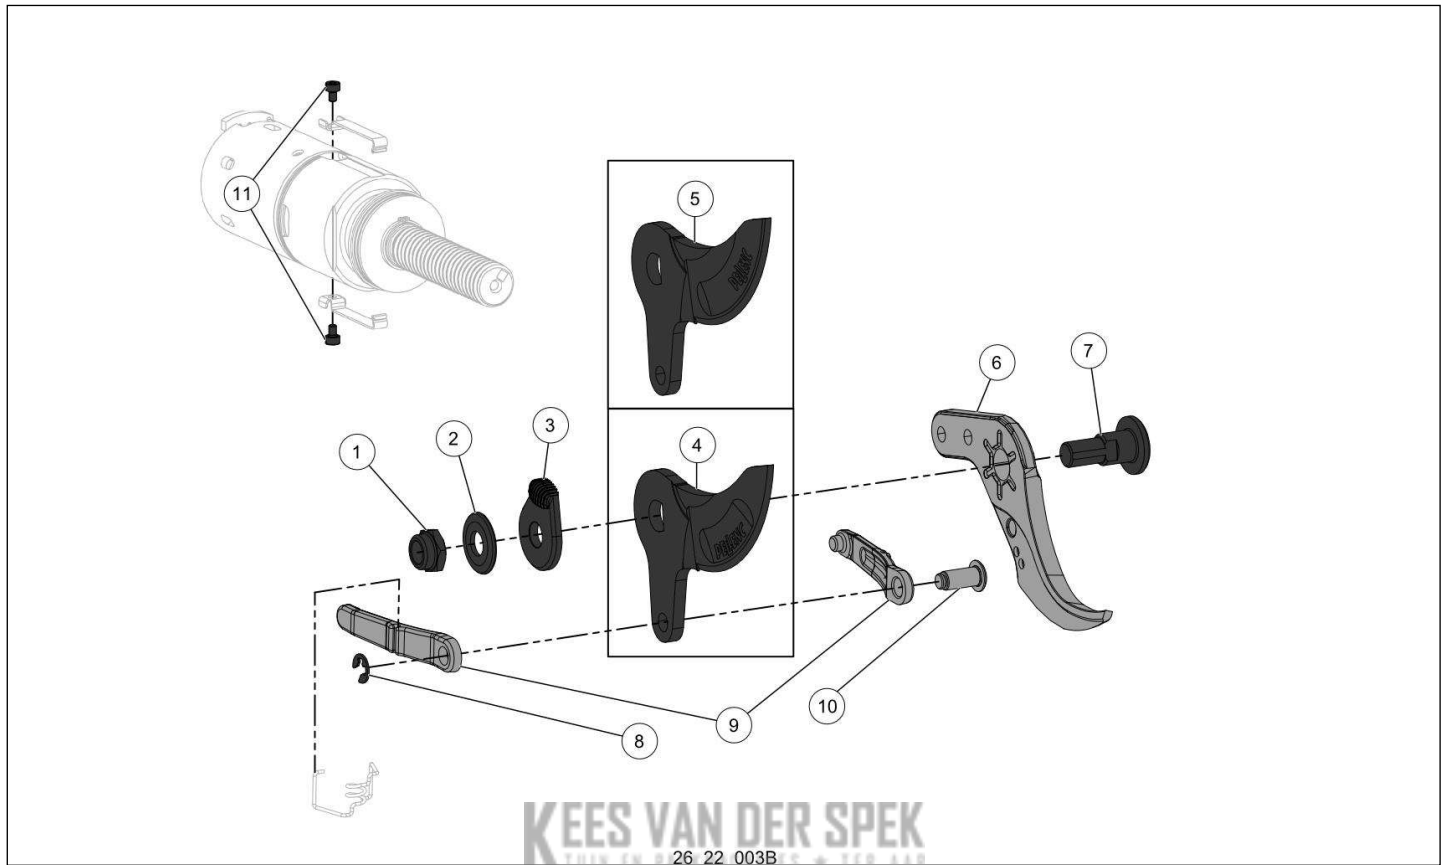

nr.	Artikelnumm	Beschrijving	Hoe	Opmerkingen
1	63949	VERVORMDE MOER MESAS	1	
2	63948	STEUNRING MESAS	1	
3	118362	RING VERIF SET VINION PRUNION	1	KIT A, B*
4	161071		1	originele wielen / Kit A*
5	226009		1	KIT B*
6	226006		1	
7	158957		1	
8	109144		1	KIT A, B*
9	151280		2	
10	152209	SCHAKELAS C35	1	KIT A, B*
11	155941	SCHROEF CHC M2X3	2	
A	159029	C35 VEERMESSENSET	1	originele wielen
B	159025		1	
C	159022		1	
D	169421		1