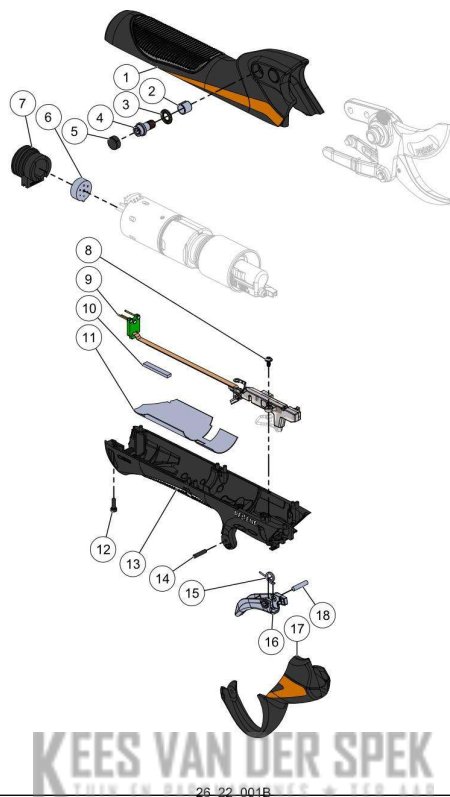

Website www.pellenc.com

nr.	Artikelnumm	Beschrijving	Hoe	Opmerkingen
1	226005		1	KIT A*
2	161091		2	KIT A*
3	01017	RING SCHNORR 6 (AANT. 50)	2	
4	158096	SCHR.DRAAGHAAK TORX30 C35 C45	2	
5	100812	CIL. SCHROEFDOP LAAG M5	2	
6	131674	DIKKE ISOLERENDE LAAG NOPPEN VIN	1	
7	158108	CONNECTORHOUDER VINION	1	
8	160911		2	KIT C*
9	165588		1	KIT D*
10	131675		1	KIT C*
11	161023		1	KIT C*
12	160864	SCHR.CHC M2.5-8CL12.9 Z ZWART(100	8	
13	226007		1	KIT C*
14	153401	PIN CYL 2,5M6-12	1	KIT B*
15	155940		1	KIT C, D*
16	158142		1	KIT C, D*
17	226010		1	KIT B*
18	161084		1	KIT C, D*
A	163536		1	
B	159023		1	
C	226002		1	
D	159024		1	

Vervangonderdelen *Mechanisch*

26_22_002B

nr.	Artikelnumm	Beschrijving	Hoe	Opmerkingen
1	125911	ACHTERPLAAT MOTOR SNOEISCHAAR	1	
2	159028		1	
3	155941	SCHROEF CHC M2X3	2	
4	153623	MOTORCLIP C35 C45	2	
5	158098	SLIJTAGERING CENTRIGRAISSE C35	1	
6	158099	RING CENTRIGRAISSE C35 C45	1	
7	151695	TANDKRANS C35 C45	1	
8	151697	SATELLIETWIEL C35 C45	3	
9	151691		1	KIT A*
10	68648	DRUKRING AS 12*26	4	
11	68647	NAALDLAGER AXK 12*26	2	
12	158128		1	
13	145343		1	KIT A*
14	162782		1	KIT A*
15	163505		1	
16	129160	CILINDER DICHTHEID VINION BUIS	1	
17	155943	SCHAKELVEER C35	1	
18	126571	BORGVEER VOOR AS 12	1	
19	126572	BORGVEER VOOR AS 12	1	
20	126573	BORGVEER VOOR AS 12	1	
21	126574	BORGVEER VOOR AS 12	1	
22	126575	BORGVEER VOOR AS 12	1	
23	126576	BORGVEER VOOR AS 12	1	