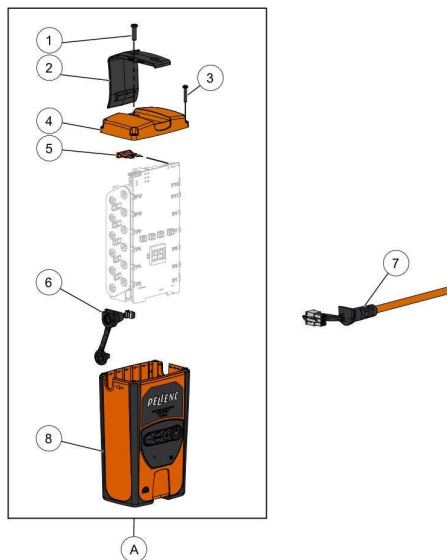

Website www.pellenc.com

KEES VAN DER SPEK
32_22_001A

nr.	Artikelnumm	Beschrijving	Hoe	Opmerkingen
1	160962		1	KIT B*
2	161091		2	KIT B*
3	01017	RING SCHNORR 6 (AANT. 50)	2	
4	158096	SCHR.DRAAGHAAK TORX30 C35 C45	2	
5	100812	CIL. SCHROEFDOP LAAG M5	2	
6	131674	DIKKE ISOLERENDE LAAG NOPPEN VIN	1	
7	160964		1	KIT A*
8	130656	SCHROEF CBX M3-10 ZWART	5	
9	161032		1	
10	160911		2	KIT D*
11	161453		2	KIT A*
12	154078		1	KIT D*
13	131675		1	KIT D*
14	161023		1	KIT D*
15	160963		1	KIT D*
16	153401	PIN CYL 2,5M6-12	1	KIT C*
17	155940		1	KIT D, E*
18	158142		1	KIT D, E*
19	160961		1	KIT C*
20	161084		1	KIT D, E*
A	165518		1	
B	165514		1	
C	165512		1	

D	163523	1
E	159024	1

32_22_002C

nr.	Artikelnumm	Beschrijving	Hoe	Opmerkingen
1	125911	ACHTERPLAAT MOTOR SNOEISCHAAR	1	
2	165513		1	
3	155941	SCHROEF CHC M2X3	2	
4	153623	MOTORCLIP C35 C45	2	
5	158098	SLIJTAGERING CENTRIGRAISSE C35	1	
6	158099	RING CENTRIGRAISSE C35 C45	1	
7	151695	TANDKRANS C35 C45	1	
8	151697	SATELLIETWIEL C35 C45	3	
9	163519		1	KIT A*
10	68648	DRUKRING AS 12*26	4	
11	68647	NAALDLAGER AXK 12*26	2	
12	158128		1	
13	145343		1	KIT A*
14	160979		1	KIT A*
15	163509		1	
16	118349	CILINDER AFDICHTING PRUNION	1	
17	128278	SCHAKELVEER PRUNION	1	
18	126571	BORGVEER VOOR AS 12	1	
19	126572	BORGVEER VOOR AS 12	1	
20	126573	BORGVEER VOOR AS 12	1	
21	126574	BORGVEER VOOR AS 12	1	
22	126575	BORGVEER VOOR AS 12	1	
23	126576	BORGVEER VOOR AS 12	1	

KEES VAN DER SPEK
TOEGELIJD AAN DE WET VAN 1992

56_22_001A

nr.	Artikelnumm	Beschrijving	Hoe	Opmerkingen
1	132845		1	
2	131391	RIEMCLIP D-G BATT 150	1	
3	165145		4	
4	150671		1	
5	42388	STEEKZEKERING 15 A - 58 V (AANT. 10)	1	
6	151665	BEKABELING LAADCONNECTOR ACCU	1	
7	130734	SNOER VINION 150 + PRUNION 150P	1	
8	163473		1	
9	138603	CLIP SNOER ARMBAND RIEM ACCU 150	1	
10	112343	RIEM BATTERIJ VINION	1	
11	159021	LADER 5004HV2+SNOER EUR+ADPT.	1	
11	156906	LADER CB5004HV2 + SNOER AUST	1	
11	44632	AANSLUITSNOER LADER EUROPA (03)	1	
12	135291		2	
A	164650		1	
11	169936		1	