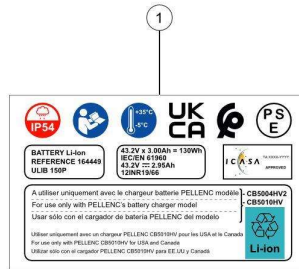

Vervangonderdelen

Stickers

KEES VAN DER SPEK
56_22_017A

nr.	Artikelnumm	Beschrijving	Hoe	Opmerkingen
1	163449		1