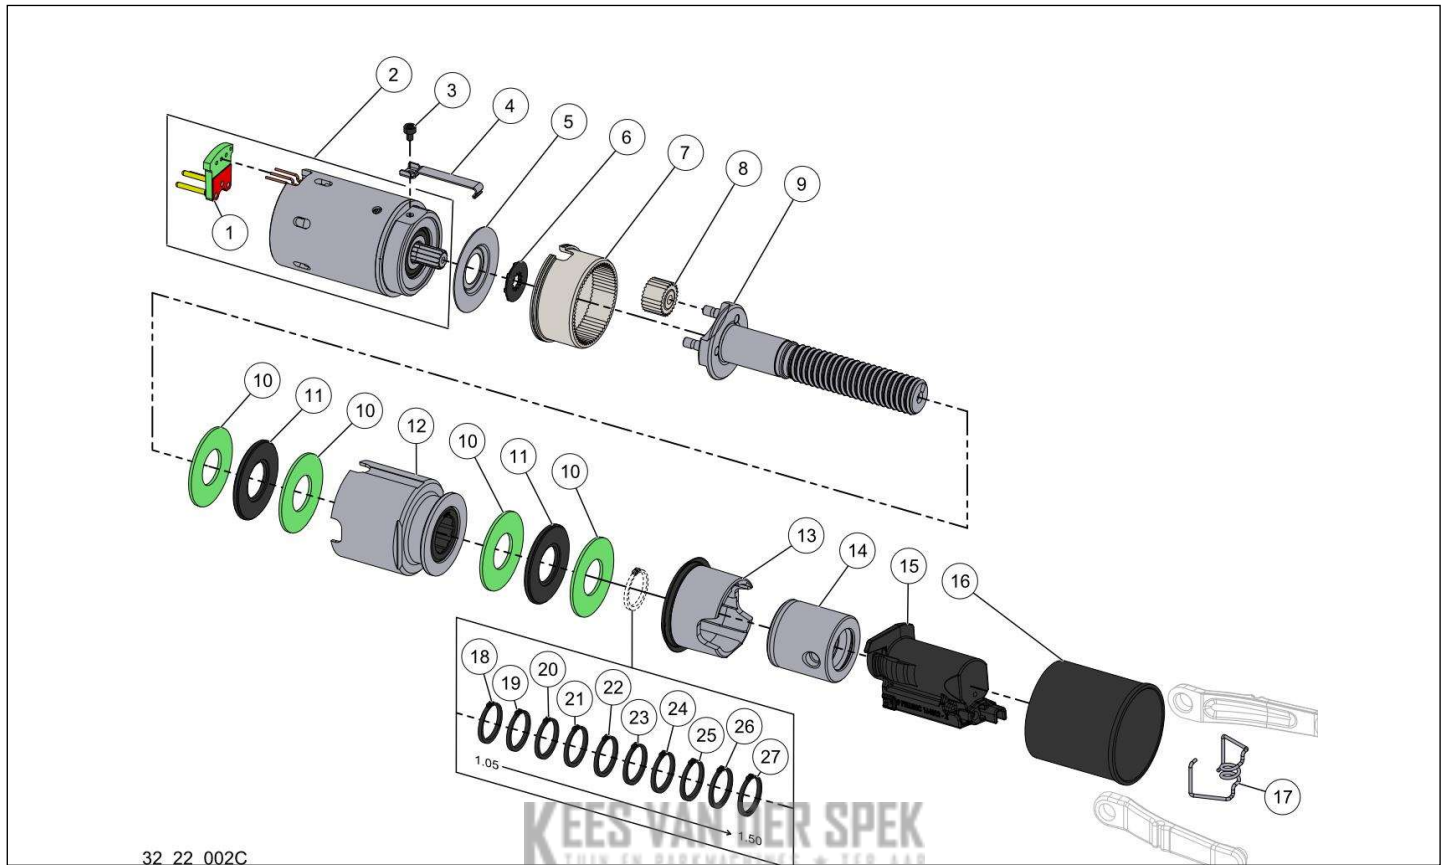

Website www.pellenc.com

KEES VAN DER SPEK
32_22_001A

nr.	Artikelnumm	Beschrijving	Hoe	Opmerkingen
1	160962		1	KIT B*
2	161091		2	KIT B*
3	01017	RING SCHNORR 6 (AANT. 50)	2	
4	158096	SCHR.DRAAGHAAK TORX30 C35 C45	2	
5	100812	CIL. SCHROEFDOP LAAG M5	2	
6	131674	DIKKE ISOLERENDE LAAG NOPPEN VIN	1	
7	160964		1	KIT A*
8	130656	SCHROEF CBX M3-10 ZWART	5	
9	161032		1	
10	160911		2	KIT D*
11	161453		2	KIT A*
12	154078		1	KIT D*
13	131675		1	KIT D*
14	161023		1	KIT D*
15	160963		1	KIT D*
16	153401	PIN CYL 2,5M6-12	1	KIT C*
17	155940		1	KIT D, E*
18	158142		1	KIT D, E*
19	160961		1	KIT C*
20	161084		1	KIT D, E*
A	165518		1	
B	165514		1	
C	165512		1	

D	163523	1
E	159024	1

32_22_002C

nr.	Artikelnumm	Beschrijving	Hoe	Opmerkingen
1	125911	ACHTERPLAAT MOTOR SNOEISCHAAR	1	
2	165513		1	
3	155941	SCHROEF CHC M2X3	2	
4	153623	MOTORCLIP C35 C45	2	
5	158098	SLIJTAGERING CENTRIGRAISSE C35	1	
6	158099	RING CENTRIGRAISSE C35 C45	1	
7	151695	TANDKRANS C35 C45	1	
8	151697	SATELLIETWIEL C35 C45	3	
9	163519		1	KIT A*
10	68648	DRUKRING AS 12*26	4	
11	68647	NAALDLAGER AXK 12*26	2	
12	158128		1	
13	145343		1	KIT A*
14	160979		1	KIT A*
15	163509		1	
16	118349	CILINDER AFDICHTING PRUNION	1	
17	128278	SCHAKELVEER PRUNION	1	
18	126571	BORGVEER VOOR AS 12	1	
19	126572	BORGVEER VOOR AS 12	1	
20	126573	BORGVEER VOOR AS 12	1	
21	126574	BORGVEER VOOR AS 12	1	
22	126575	BORGVEER VOOR AS 12	1	
23	126576	BORGVEER VOOR AS 12	1	

KEES VAN DER SPEK
TOEGELIJD AAN DE WET VAN 1992

56_22_001A

nr.	Artikelnumm	Beschrijving	Hoe	Opmerkingen
1	132845		1	
2	131391	RIEMCLIP D-G BATT 150	1	
3	165145		4	
4	150671		1	
5	42388	STEEKZEKERING 15 A - 58 V (AANT. 10)	1	
6	151665	BEKABELING LAADCONNECTOR ACCU	1	
7	130734	SNOER VINION 150 + PRUNION 150P	1	
8	163473		1	
9	138603	CLIP SNOER ARMBAND RIEM ACCU 150	1	
10	112343	RIEM BATTERIJ VINION	1	
11	159021	LADER 5004HV2+SNOER EUR+ADPT.	1	
11	156906	LADER CB5004HV2 + SNOER AUST	1	
11	44632	AANSLUITSNOER LADER EUROPA (03)	1	
12	135291		2	
A	164650		1	
11	169936		1	