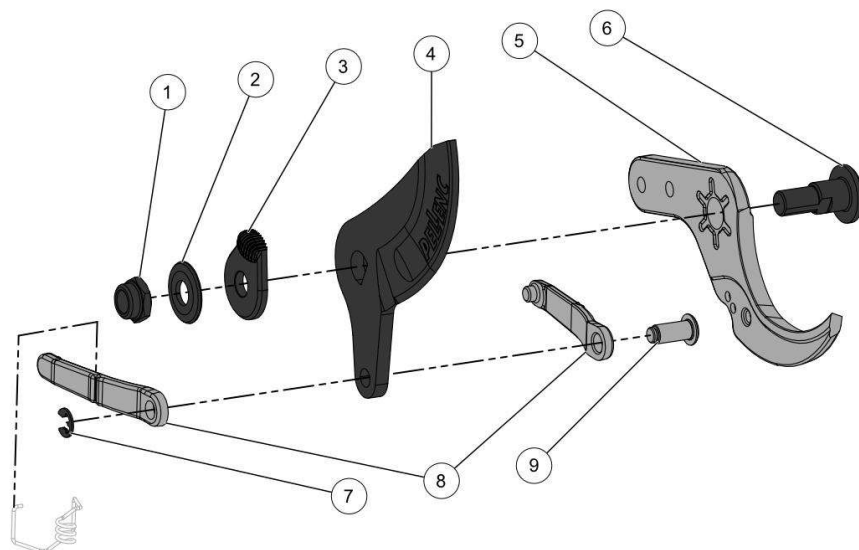

KEES VAN DER SPEK
32 22 003A

nr.	Artikelnumm	Beschrijving	Hoe	Opmerkingen
1	63949	VERVORMDE MOER MESAS	1	KIT B*
2	63948	STEUNRING MESAS	1	KIT B*
3	118362	RING VERIF SET VINION PRUNION	1	KIT A, B*
4	160960		1	KIT A*
5	160973		1	
6	158957		1	KIT B*
7	109144		1	KIT A, B, C*
8	160968		2	KIT B, C
9	167513		1	KIT A, B, C*
10	155941	SCHROEF CHC M2X3	2	KIT B*
A	165510		1	
B	165508		1	
C	169422		1