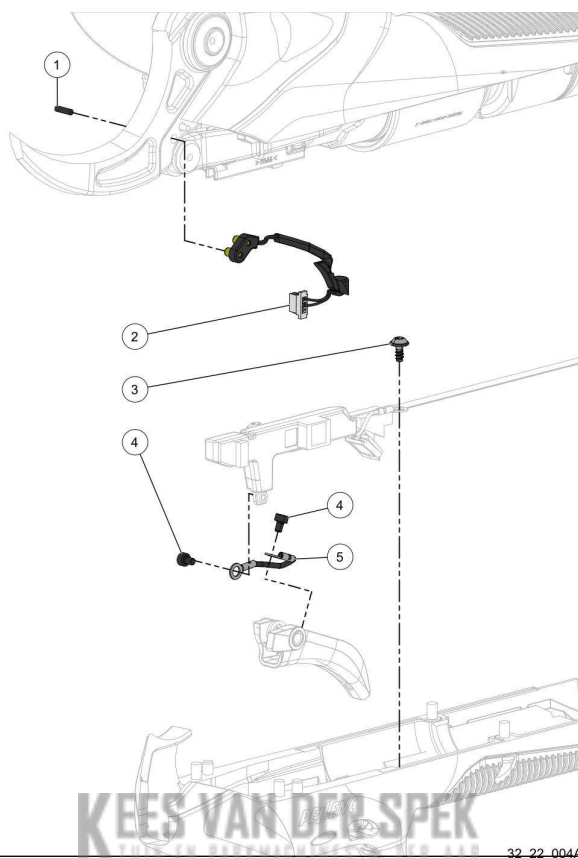

nr.	Artikelnumm	Beschrijving	Hoe	Opmerkingen
1	163445	SCHROEF HAAKCONNECTOR C35 C45	2	
2	164578	CONNECTOR DRAAGHAAK C45 V2	1	
3	160911		2	
4	155941	SCHROEF CHC M2X3	4	
5	163297		1