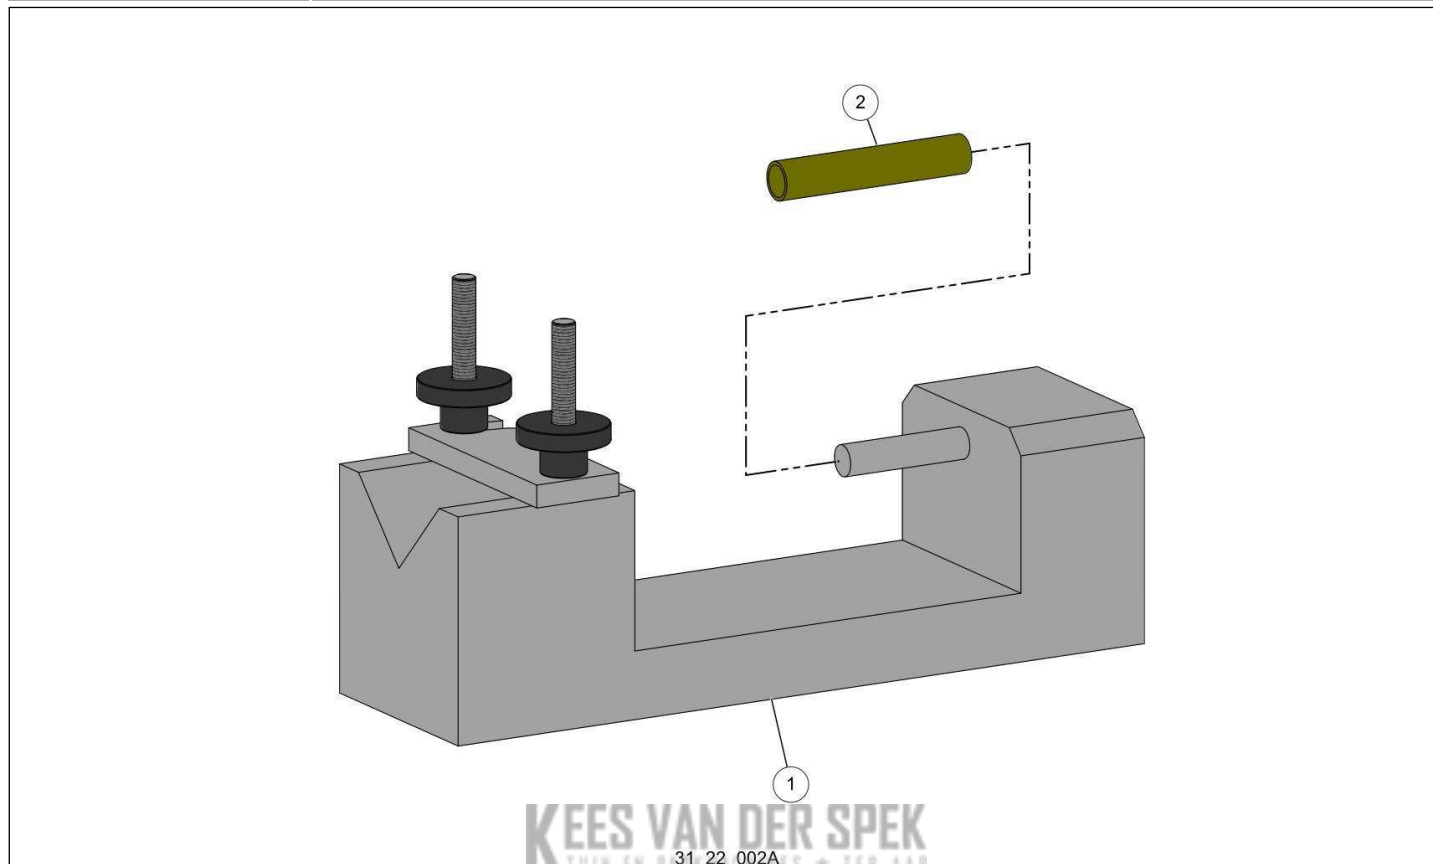

nr.	Artikelnumm	Beschrijving	Hoe	Opmerkingen
1	76619		1	
2	74415	HULS KOGELMOER TREELION	1