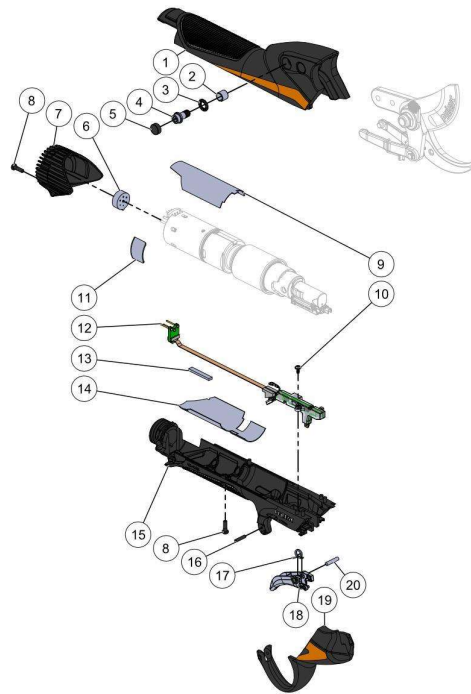

Website www.pellenc.com

KEES VAN DER SPEK
32_22_001A

nr.	Artikelnumm	Beschrijving	Hoe	Opmerkingen
1	160962		1	KIT B*
2	161091		2	KIT B*
3	01017	RING SCHNORR 6 (AANT. 50)	2	
4	158096	SCHR.DRAAGHAAK TORX30 C35 C45	2	
5	100812	CIL. SCHROEFDOP LAAG M5	2	
6	131674	DIKKE ISOLERENDE LAAG NOPPEN VIN	1	
7	160964		1	KIT A*
8	130656	SCHROEF CBX M3-10 ZWART	5	
9	161032		1	
10	160911		2	KIT D*
11	161453		2	KIT A*
12	154078		1	KIT D*
13	131675		1	KIT D*
14	161023		1	KIT D*
15	160963		1	KIT D*
16	153401	PIN CYL 2,5M6-12	1	KIT C*
17	155940		1	KIT D, E*
18	158142		1	KIT D, E*
19	160961		1	KIT C*
20	161084		1	KIT D, E*
A	165518		1	
B	165514		1	
C	165512		1	

D	163523	1
E	159024	1

32_22_002C

nr.	Artikelnumm	Beschrijving	Hoe	Opmerkingen
1	125911	ACHTERPLAAT MOTOR SNOEISCHAAR	1	
2	165513		1	
3	155941	SCHROEF CHC M2X3	2	
4	153623	MOTORCLIP C35 C45	2	
5	158098	SLIJTAGERING CENTRIGRAISSE C35	1	
6	158099	RING CENTRIGRAISSE C35 C45	1	
7	151695	TANDKRANS C35 C45	1	
8	151697	SATELLIETWIEL C35 C45	3	
9	163519		1	KIT A*
10	68648	DRUKRING AS 12*26	4	
11	68647	NAALDLAGER AXK 12*26	2	
12	158128		1	
13	145343		1	KIT A*
14	160979		1	KIT A*
15	163509		1	
16	118349	CILINDER AFDICHTING PRUNION	1	
17	128278	SCHAKELVEER PRUNION	1	
18	126571	BORGVEER VOOR AS 12	1	
19	126572	BORGVEER VOOR AS 12	1	
20	126573	BORGVEER VOOR AS 12	1	
21	126574	BORGVEER VOOR AS 12	1	
22	126575	BORGVEER VOOR AS 12	1	
23	126576	BORGVEER VOOR AS 12	1	

KEES VAN DER SPEK
TOEGELIJD AAN DE WET VAN 1992

56_22_001A

nr.	Artikelnumm	Beschrijving	Hoe	Opmerkingen
1	132845		1	
2	131391	RIEMCLIP D-G BATT 150	1	
3	165145		4	
4	150671		1	
5	42388	STEEKZEKERING 15 A - 58 V (AANT. 10)	1	
6	151665	BEKABELING LAADCONNECTOR ACCU	1	
7	130734	SNOER VINION 150 + PRUNION 150P	1	
8	163473		1	
9	138603	CLIP SNOER ARMBAND RIEM ACCU 150	1	
10	112343	RIEM BATTERIJ VINION	1	
11	159021	LADER 5004HV2+SNOER EUR+ADPT.	1	
11	156906	LADER CB5004HV2 + SNOER AUST	1	
11	44632	AANSLUITSNOER LADER EUROPA (03)	1	
12	135291		2	
A	164650		1	
11	169936		1	