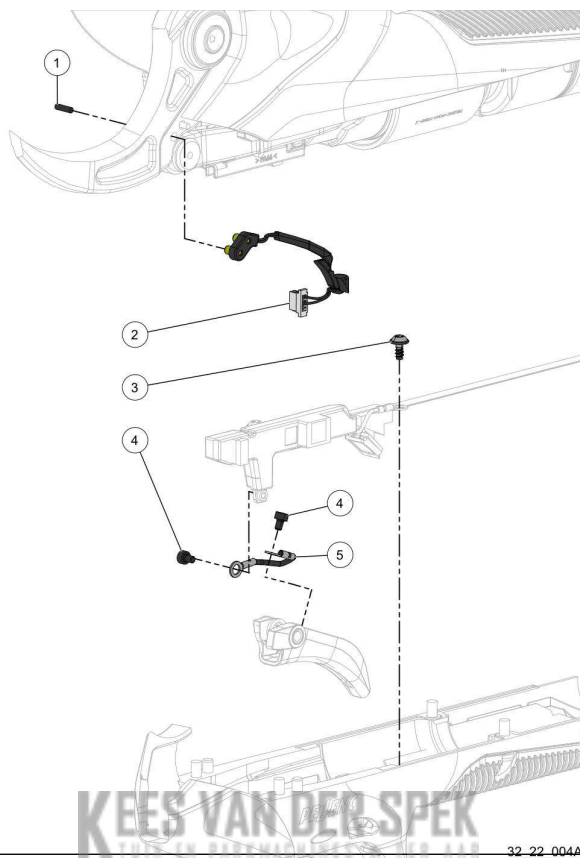

nr.	Artikelnumm	Beschrijving	Hoe	Opmerkingen
1	163445	SCHROEF HAAKCONNECTOR C35 C45	2	
2	164578	CONNECTOR DRAAGHAAK C45 V2	1	
3	160911		2	
4	155941	SCHROEF CHC M2X3	4	
5	163297		1