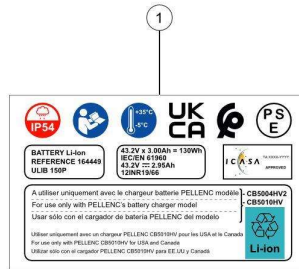

Vervangonderdelen

Stickers

KES VAN DER SPEK
56_22_017A

nr.	Artikelnumm	Beschrijving	Hoe	Opmerkingen
1	163449		1