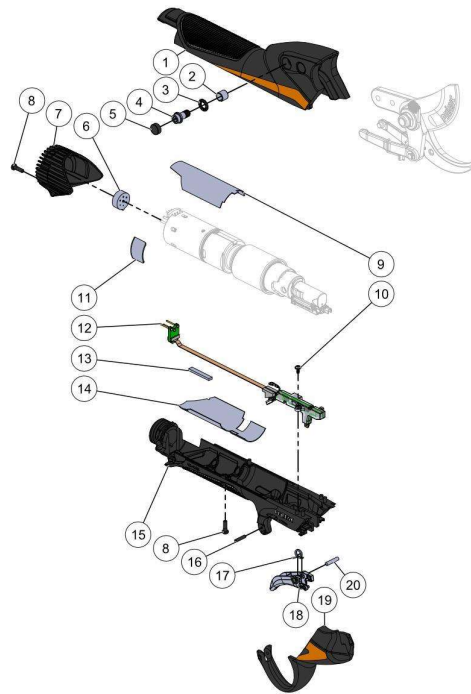

Website www.pellenc.com

KEES VAN DER SPEK
32_22_001A

nr.	Artikelnumm	Beschrijving	Hoe	Opmerkingen
1	160962		1	KIT B*
2	161091		2	KIT B*
3	01017	RING SCHNORR 6 (AANT. 50)	2	
4	158096	SCHR.DRAAGHAAK TORX30 C35 C45	2	
5	100812	CIL. SCHROEFDOP LAAG M5	2	
6	131674	DIKKE ISOLERENDE LAAG NOPPEN VIN	1	
7	160964		1	KIT A*
8	130656	SCHROEF CBX M3-10 ZWART	5	
9	161032		1	
10	160911		2	KIT D*
11	161453		2	KIT A*
12	154078		1	KIT D*
13	131675		1	KIT D*
14	161023		1	KIT D*
15	160963		1	KIT D*
16	153401	PIN CYL 2,5M6-12	1	KIT C*
17	155940		1	KIT D, E*
18	158142		1	KIT D, E*
19	160961		1	KIT C*
20	161084		1	KIT D, E*
A	165518		1	
B	165514		1	
C	165512		1	

D	163523	1
E	159024	1

Vervangonderdelen *Mechanisch*

32_22_002C

nr.	Artikelnumm	Beschrijving	Hoe	Opmerkingen
1	125911	ACHTERPLAAT MOTOR SNOEISCHAAR	1	
2	165513		1	
3	155941	SCHROEF CHC M2X3	2	
4	153623	MOTORCLIP C35 C45	2	
5	158098	SLIJTAGERING CENTRIGRAISSE C35	1	
6	158099	RING CENTRIGRAISSE C35 C45	1	
7	151695	TANDKRANS C35 C45	1	
8	151697	SATELLIETWIEL C35 C45	3	
9	163519		1	KIT A*
10	68648	DRUKRING AS 12*26	4	
11	68647	NAALDLAGER AXK 12*26	2	
12	158128		1	
13	145343		1	KIT A*
14	160979		1	KIT A*
15	163509		1	
16	118349	CILINDER AFDICHTING PRUNION	1	
17	128278	SCHAKELVEER PRUNION	1	
18	126571	BORGVEER VOOR AS 12	1	
19	126572	BORGVEER VOOR AS 12	1	
20	126573	BORGVEER VOOR AS 12	1	
21	126574	BORGVEER VOOR AS 12	1	
22	126575	BORGVEER VOOR AS 12	1	
23	126576	BORGVEER VOOR AS 12	1	