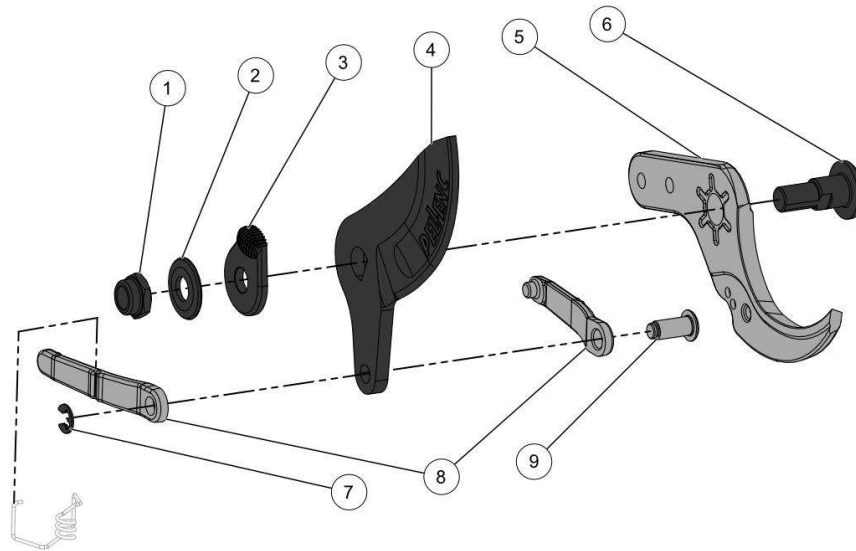

KEES VAN DER SPEK
32 22 003A

nr.	Artikelnumm	Beschrijving	Hoe	Opmerkingen
1	63949	VERVORMDE MOER MESAS	1	KIT B*
2	63948	STEUNRING MESAS	1	KIT B*
3	118362	RING VERIF SET VINION PRUNION	1	KIT A, B*
4	160960		1	KIT A*
5	160973		1	
6	158957		1	KIT B*
7	109144		1	KIT A, B, C*
8	160968		2	KIT B, C
9	167513		1	KIT A, B, C*
10	155941	SCHROEF CHC M2X3	2	KIT B*
A	165510		1	
B	165508		1	
C	169422		1