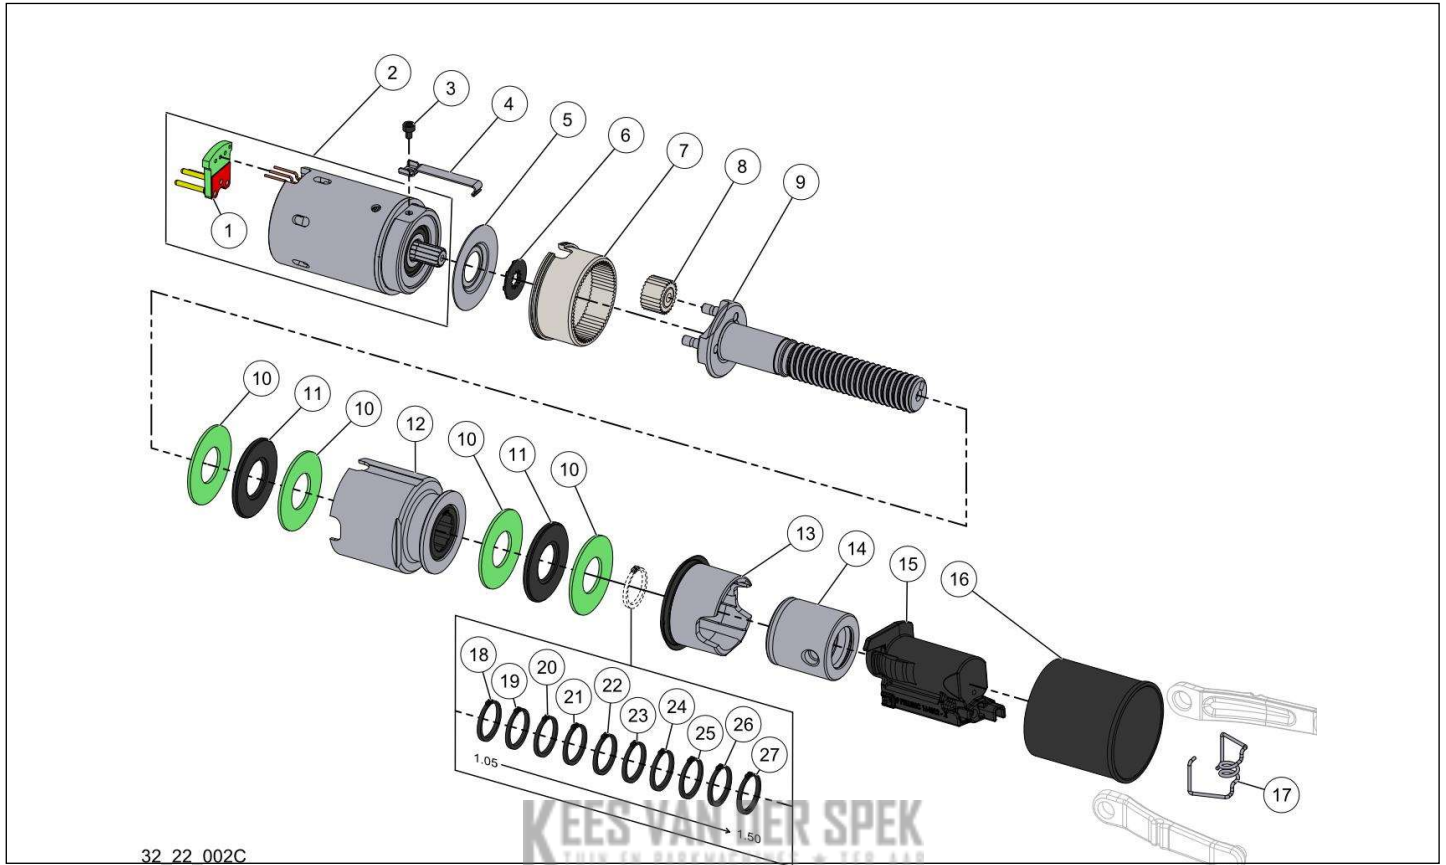

Vervangonderdelen *Mechanisch*

32_22_002C

nr.	Artikelnumm	Beschrijving	Hoe	Opmerkingen
1	125911	ACHTERPLAAT MOTOR SNOEISCHAAR	1	
2	165513		1	
3	155941	SCHROEF CHC M2X3	2	
4	153623	MOTORCLIP C35 C45	2	
5	158098	SLIJTAGERING CENTRIGRAISSE C35	1	
6	158099	RING CENTRIGRAISSE C35 C45	1	
7	151695	TANDKRANS C35 C45	1	
8	151697	SATELLIETWIEL C35 C45	3	
9	163519		1	KIT A*
10	68648	DRUKRING AS 12*26	4	
11	68647	NAALDLAGER AXK 12*26	2	
12	158128		1	
13	145343		1	KIT A*
14	160979		1	KIT A*
15	163509		1	
16	118349	CILINDER AFDICHTING PRUNION	1	
17	128278	SCHAKELVEER PRUNION	1	
18	126571	BORGVEER VOOR AS 12	1	
19	126572	BORGVEER VOOR AS 12	1	
20	126573	BORGVEER VOOR AS 12	1	
21	126574	BORGVEER VOOR AS 12	1	
22	126575	BORGVEER VOOR AS 12	1	
23	126576	BORGVEER VOOR AS 12	1