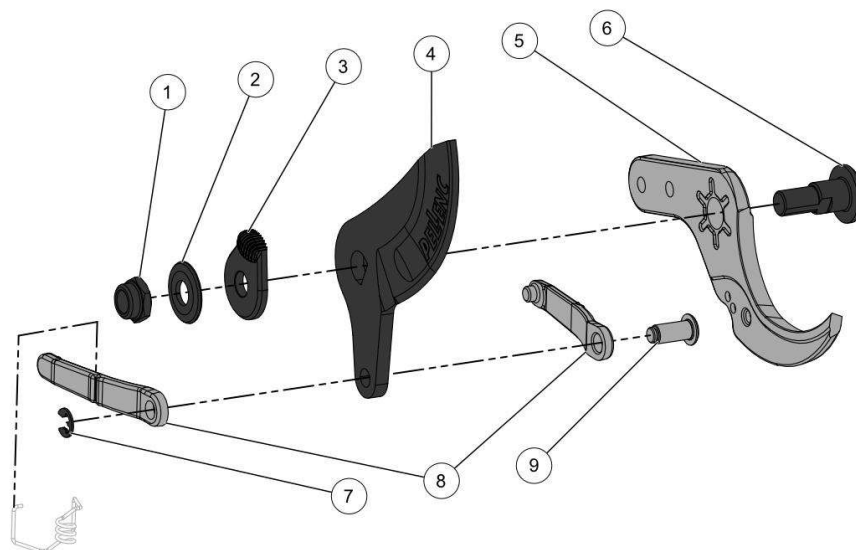

KEES VAN DER SPEK
32 22 003A

nr.	Artikelnumm	Beschrijving	Hoe	Opmerkingen
1	63949	VERVORMDE MOER MESAS	1	KIT B*
2	63948	STEUNRING MESAS	1	KIT B*
3	118362	RING VERIF SET VINION PRUNION	1	KIT A, B*
4	160960		1	KIT A*
5	160973		1	
6	158957		1	KIT B*
7	109144		1	KIT A, B, C*
8	160968		2	KIT B, C
9	167513		1	KIT A, B, C*
10	155941	SCHROEF CHC M2X3	2	KIT B*
A	165510		1	
B	165508		1	
C	169422		1