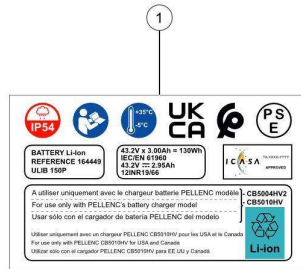

Vervangonderdelen *Stickers*

KEES VAN DER SPEK
56_22_017A

nr.	Artikelnumm	Beschrijving	Hoe	Opmerkingen
1	163449		1