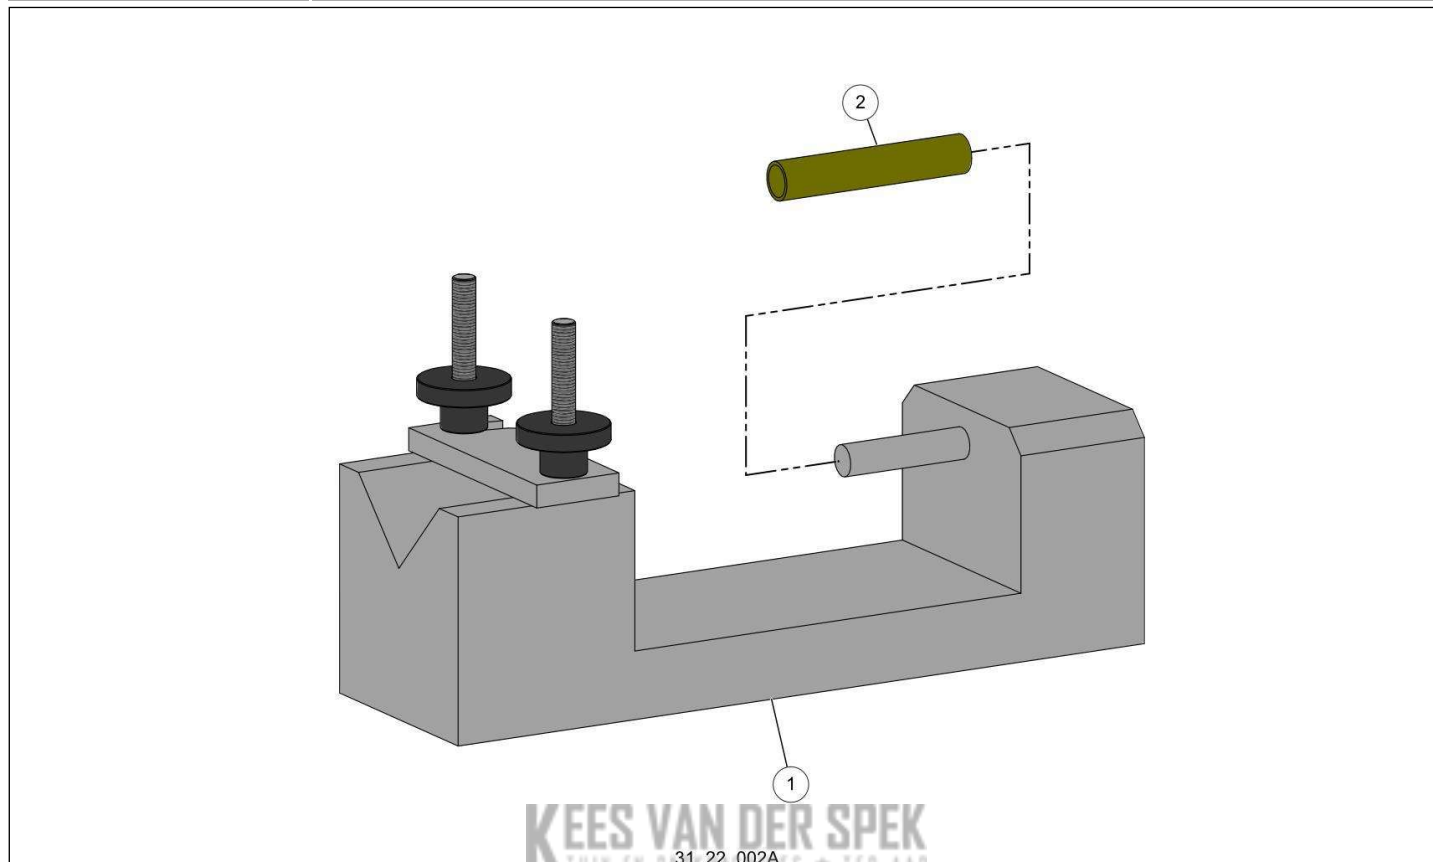

nr.	Artikelnumm	Beschrijving	Hoe	Opmerkingen
1	76619		1	
2	74415	HULS KOGELMOER TREELION	1