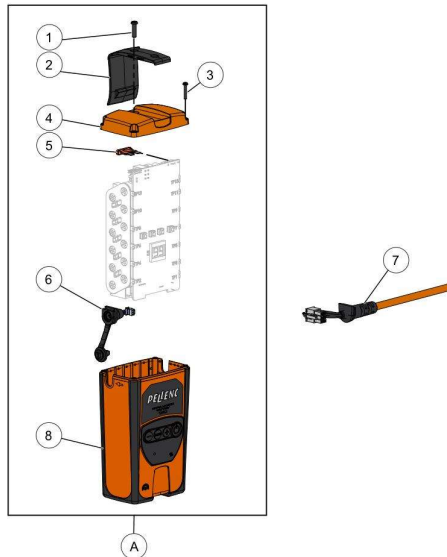

24	126577	BORGVEER VOOR AS 12	1
25	126578	BORGVEER VOOR AS 12	1
26	126579	BORGVEER VOOR AS 12	1
27	76715	VERSTERKTE BORGVEER AS 12X1.5	1
A	165504		1

KEES VAN DER SPEK
32 22 003A

nr.	Artikelnumm	Beschrijving	Hoe	Opmerkingen
1	63949	VERVORMDE MOER MESAS	1	KIT B*
2	63948	STEUNRING MESAS	1	KIT B*
3	118362	RING VERIF SET VINION PRUNION	1	KIT A, B*
4	160960		1	KIT A*
5	160973		1	
6	158957		1	KIT B*
7	109144		1	KIT A, B, C*
8	160968		2	KIT B, C
9	167513		1	KIT A, B, C*
10	155941	SCHROEF CHC M2X3	2	KIT B*
A	165510		1	
B	165508		1	
C	169422		1	

Vervangonderdelen

Mechanisch

KEES VAN DER SPEK
TOEGELIJD AAN DE WET VAN 1992 (M.W.)

56_22_001A

nr.	Artikelnumm	Beschrijving	Hoe	Opmerkingen
1	132845		1	
2	131391	RIEMCLIP D-G BATT 150	1	
3	165145		4	
4	150671		1	
5	42388	STEEKZEKERING 15 A - 58 V (AANT. 10)	1	
6	151665	BEKABELING LAADCONNECTOR ACCU	1	
7	130734	SNOER VINION 150 + PRUNION 150P	1	
8	163473		1	
9	138603	CLIP SNOER ARMBAND RIEM ACCU 150	1	
10	112343	RIEM BATTERIJ VINION	1	
11	159021	LADER 5004HV2+SNOER EUR+ADPT.	1	
11	156906	LADER CB5004HV2 + SNOER AUST	1	
11	44632	AANSLUITSNOER LADER EUROPA (03)	1	
12	135291		2	
A	164650		1	
11	169936		1	