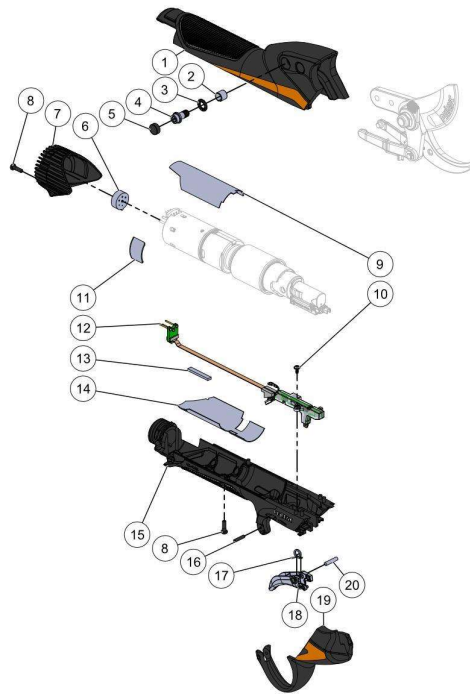

Website www.pellenc.com

Vervangonderdelen *Mechanisch*

KEES VAN DER SPEK
32_22_001A

nr.	Artikelnumm	Beschrijving	Hoe	Opmerkingen
1	160962		1	KIT B*
2	161091		2	KIT B*
3	01017	RING SCHNORR 6 (AANT. 50)	2	
4	158096	SCHR.DRAAGHAAK TORX30 C35 C45	2	
5	100812	CIL. SCHROEFDOP LAAG M5	2	
6	131674	DIKKE ISOLERENDE LAAG NOPPEN VIN	1	
7	160964		1	KIT A*
8	130656	SCHROEF CBX M3-10 ZWART	5	
9	161032		1	
10	160911		2	KIT D*
11	161453		2	KIT A*
12	154078		1	KIT D*
13	131675		1	KIT D*
14	161023		1	KIT D*
15	160963		1	KIT D*
16	153401	PIN CYL 2,5M6-12	1	KIT C*
17	155940		1	KIT D, E*
18	158142		1	KIT D, E*
19	160961		1	KIT C*
20	161084		1	KIT D, E*
A	165518		1	
B	165514		1	
C	165512		1	

Vervangonderdelen

Mechanisch

KEES VAN DER SPEK
TOEGELIJD AAN DE WET VAN 1992 (M.W.)

56_22_001A

nr.	Artikelnumm	Beschrijving	Hoe	Opmerkingen
1	132845		1	
2	131391	RIEMCLIP D-G BATT 150	1	
3	165145		4	
4	150671		1	
5	42388	STEEKZEKERING 15 A - 58 V (AANT. 10)	1	
6	151665	BEKABELING LAADCONNECTOR ACCU	1	
7	130734	SNOER VINION 150 + PRUNION 150P	1	
8	163473		1	
9	138603	CLIP SNOER ARMBAND RIEM ACCU 150	1	
10	112343	RIEM BATTERIJ VINION	1	
11	159021	LADER 5004HV2+SNOER EUR+ADPT.	1	
11	156906	LADER CB5004HV2 + SNOER AUST	1	
11	44632	AANSLUITSNOER LADER EUROPA (03)	1	
12	135291		2	
A	164650		1	
11	169936		1	