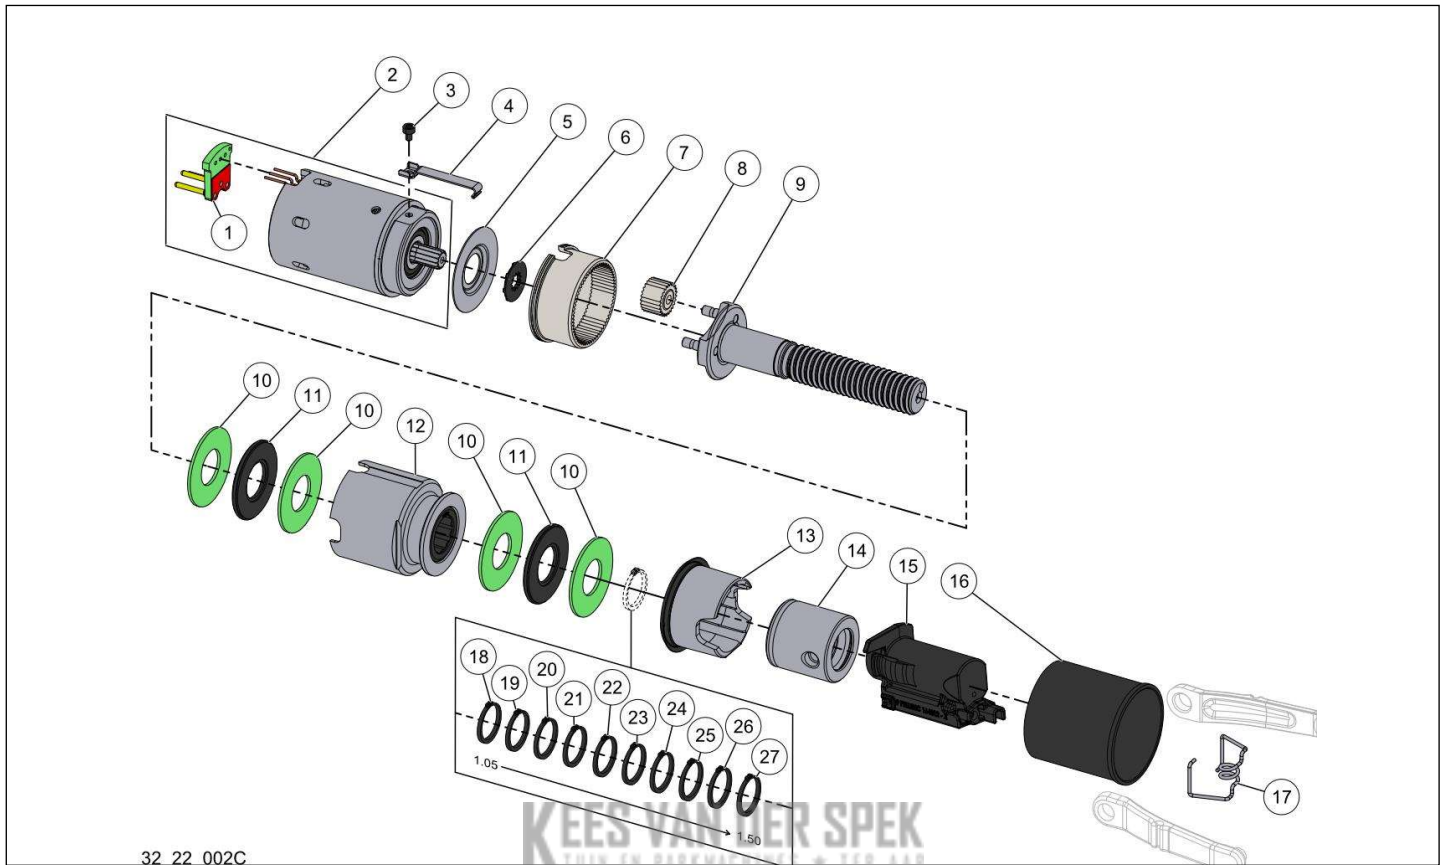

32_22_002C

nr.	Artikelnumm	Beschrijving	Hoe	Opmerkingen
1	125911	ACHTERPLAAT MOTOR SNOEISCHAAR	1	
2	165513		1	
3	155941	SCHROEF CHC M2X3	2	
4	153623	MOTORCLIP C35 C45	2	
5	158098	SLIJTAGERING CENTRIGRAISSE C35	1	
6	158099	RING CENTRIGRAISSE C35 C45	1	
7	151695	TANDKRANS C35 C45	1	
8	151697	SATELLIETWIEL C35 C45	3	
9	163519		1	KIT A*
10	68648	DRUKRING AS 12*26	4	
11	68647	NAALDLAGER AXK 12*26	2	
12	158128		1	
13	145343		1	KIT A*
14	160979		1	KIT A*
15	163509		1	
16	118349	CILINDER AFDICHTING PRUNION	1	
17	128278	SCHAKELVEER PRUNION	1	
18	126571	BORGVEER VOOR AS 12	1	
19	126572	BORGVEER VOOR AS 12	1	
20	126573	BORGVEER VOOR AS 12	1	
21	126574	BORGVEER VOOR AS 12	1	
22	126575	BORGVEER VOOR AS 12	1	
23	126576	BORGVEER VOOR AS 12	1