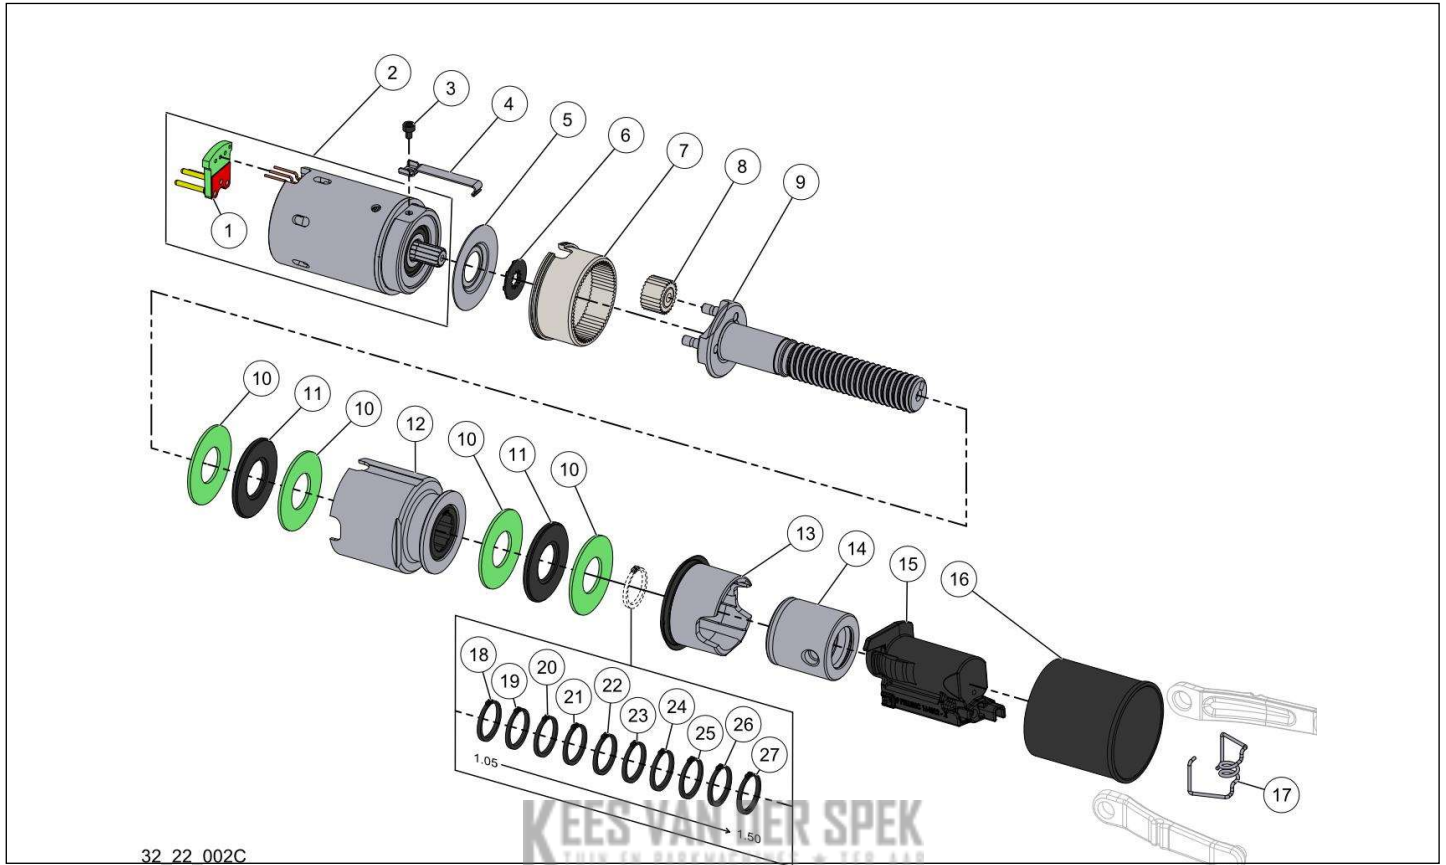

Website www.pellenc.com

KEES VAN DER SPEK
32_22_001A

nr.	Artikelnumm	Beschrijving	Hoe	Opmerkingen
1	160962		1	KIT B*
2	161091		2	KIT B*
3	01017	RING SCHNORR 6 (AANT. 50)	2	
4	158096	SCHR.DRAAGHAAK TORX30 C35 C45	2	
5	100812	CIL. SCHROEFDOP LAAG M5	2	
6	131674	DIKKE ISOLERENDE LAAG NOPPEN VIN	1	
7	160964		1	KIT A*
8	130656	SCHROEF CBX M3-10 ZWART	5	
9	161032		1	
10	160911		2	KIT D*
11	161453		2	KIT A*
12	154078		1	KIT D*
13	131675		1	KIT D*
14	161023		1	KIT D*
15	160963		1	KIT D*
16	153401	PIN CYL 2,5M6-12	1	KIT C*
17	155940		1	KIT D, E*
18	158142		1	KIT D, E*
19	160961		1	KIT C*
20	161084		1	KIT D, E*
A	165518		1	
B	165514		1	
C	165512		1	

D	163523	1
E	159024	1

Vervangonderdelen *Mechanisch*

32_22_002C

nr.	Artikelnumm	Beschrijving	Hoe	Opmerkingen
1	125911	ACHTERPLAAT MOTOR SNOEISCHAAR	1	
2	165513		1	
3	155941	SCHROEF CHC M2X3	2	
4	153623	MOTORCLIP C35 C45	2	
5	158098	SLIJTAGERING CENTRIGRAISSE C35	1	
6	158099	RING CENTRIGRAISSE C35 C45	1	
7	151695	TANDKRANS C35 C45	1	
8	151697	SATELLIETWIEL C35 C45	3	
9	163519		1	KIT A*
10	68648	DRUKRING AS 12*26	4	
11	68647	NAALDLAGER AXK 12*26	2	
12	158128		1	
13	145343		1	KIT A*
14	160979		1	KIT A*
15	163509		1	
16	118349	CILINDER AFDICHTING PRUNION	1	
17	128278	SCHAKELVEER PRUNION	1	
18	126571	BORGVEER VOOR AS 12	1	
19	126572	BORGVEER VOOR AS 12	1	
20	126573	BORGVEER VOOR AS 12	1	
21	126574	BORGVEER VOOR AS 12	1	
22	126575	BORGVEER VOOR AS 12	1	
23	126576	BORGVEER VOOR AS 12	1	