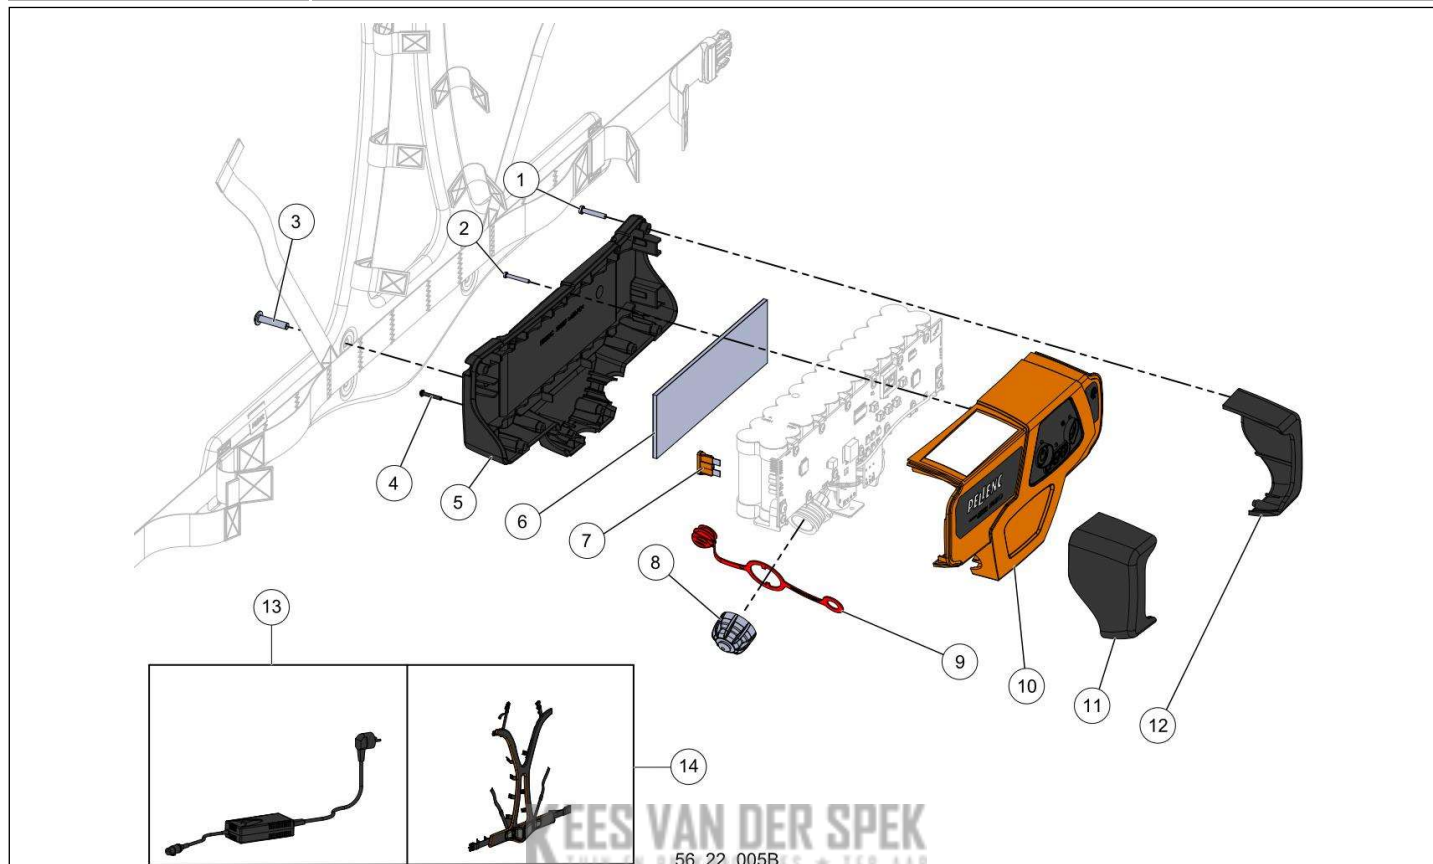

Vervangonderdelen *Mechanisch*

nr.	Artikelnumm	Beschrijving	Hoe	Opmerkingen
1	124935		4	KIT A*
2	124936		5	KIT A*
3	118430	SCHROEF DELTA PT WN5411 50-25	4	
4	165145		2	KIT A*
5	154687		1	KIT A*
6	124516	SCHUIMLAAG BATTERIJPAK 250	1	KIT A*
7	84444	ZEKERING 40 A 58 V	1	KIT A*
8	138602	ACCUDOP 250	1	
9	138601	LUS ACCUDOP 250	1	
10	154684		1	KIT A*
11	154689		1	KIT A*
12	154688		1	KIT A*
13	132658	LADER 1,0 A/50 VDC + SNOER EU OND.	1	
13	44632	AANSLUITSNOER LADER EUROPA (03)	1	
14	154702	HARNAS ACCU 250 >=2022	1	
A	164984		1