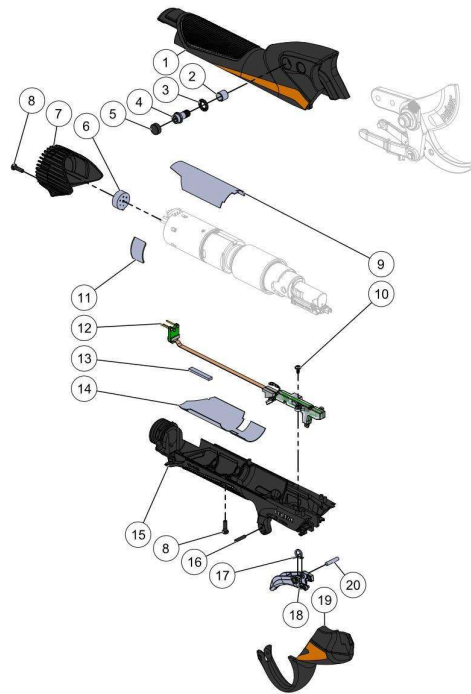

Website www.pellenc.com

KEES VAN DER SPEK
32_22_001A

nr.	Artikelnumm	Beschrijving	Hoe	Opmerkingen
1	160962		1	KIT B*
2	161091		2	KIT B*
3	01017	RING SCHNORR 6 (AANT. 50)	2	
4	158096	SCHR.DRAAGHAAK TORX30 C35 C45	2	
5	100812	CIL. SCHROEFDOP LAAG M5	2	
6	131674	DIKKE ISOLERENDE LAAG NOPPEN VIN	1	
7	160964		1	KIT A*
8	130656	SCHROEF CBX M3-10 ZWART	5	
9	161032		1	
10	160911		2	KIT D*
11	161453		2	KIT A*
12	154078		1	KIT D*
13	131675		1	KIT D*
14	161023		1	KIT D*
15	160963		1	KIT D*
16	153401	PIN CYL 2,5M6-12	1	KIT C*
17	155940		1	KIT D, E*
18	158142		1	KIT D, E*
19	160961		1	KIT C*
20	161084		1	KIT D, E*
A	165518		1	
B	165514		1	
C	165512		1	

D	163523	1
E	159024	1

Vervangonderdelen *Mechanisch*

32_22_002C

nr.	Artikelnumm	Beschrijving	Hoe	Opmerkingen
1	125911	ACHTERPLAAT MOTOR SNOEISCHAAR	1	
2	165513		1	
3	155941	SCHROEF CHC M2X3	2	
4	153623	MOTORCLIP C35 C45	2	
5	158098	SLIJTAGERING CENTRIGRAISSE C35	1	
6	158099	RING CENTRIGRAISSE C35 C45	1	
7	151695	TANDKRANS C35 C45	1	
8	151697	SATELLIETWIEL C35 C45	3	
9	163519		1	KIT A*
10	68648	DRUKRING AS 12*26	4	
11	68647	NAALDLAGER AXK 12*26	2	
12	158128		1	
13	145343		1	KIT A*
14	160979		1	KIT A*
15	163509		1	
16	118349	CILINDER AFDICHTING PRUNION	1	
17	128278	SCHAKELVEER PRUNION	1	
18	126571	BORGVEER VOOR AS 12	1	
19	126572	BORGVEER VOOR AS 12	1	
20	126573	BORGVEER VOOR AS 12	1	
21	126574	BORGVEER VOOR AS 12	1	
22	126575	BORGVEER VOOR AS 12	1	
23	126576	BORGVEER VOOR AS 12	1	

Vervangonderdelen

Stickers

nr.	Artikelnumm	Beschrijving	Hoe	Opmerkingen
1	156282		1	

nr.	Artikelnumm	Beschrijving	Hoe	Opmerkingen
1	02322	SLIJPSTEEN SKIN PACK (AANT. 10)	1	
2	120989	ARMBAND VINION / PRUNION	1	
3	159494	SLEUTEL 13 TDC C35 C45	1	
4	130735	SNOER VINION PRUNION BATT 250	1	
5	132658	LADER 1,0 A/50 VDC + SNOER EU OND.	1	
6	118386		1	
7	152336	DRAAGWIJZE HOLSTER C35	1	
8	154702	HARNAS ACCU 250 >=2022	1	