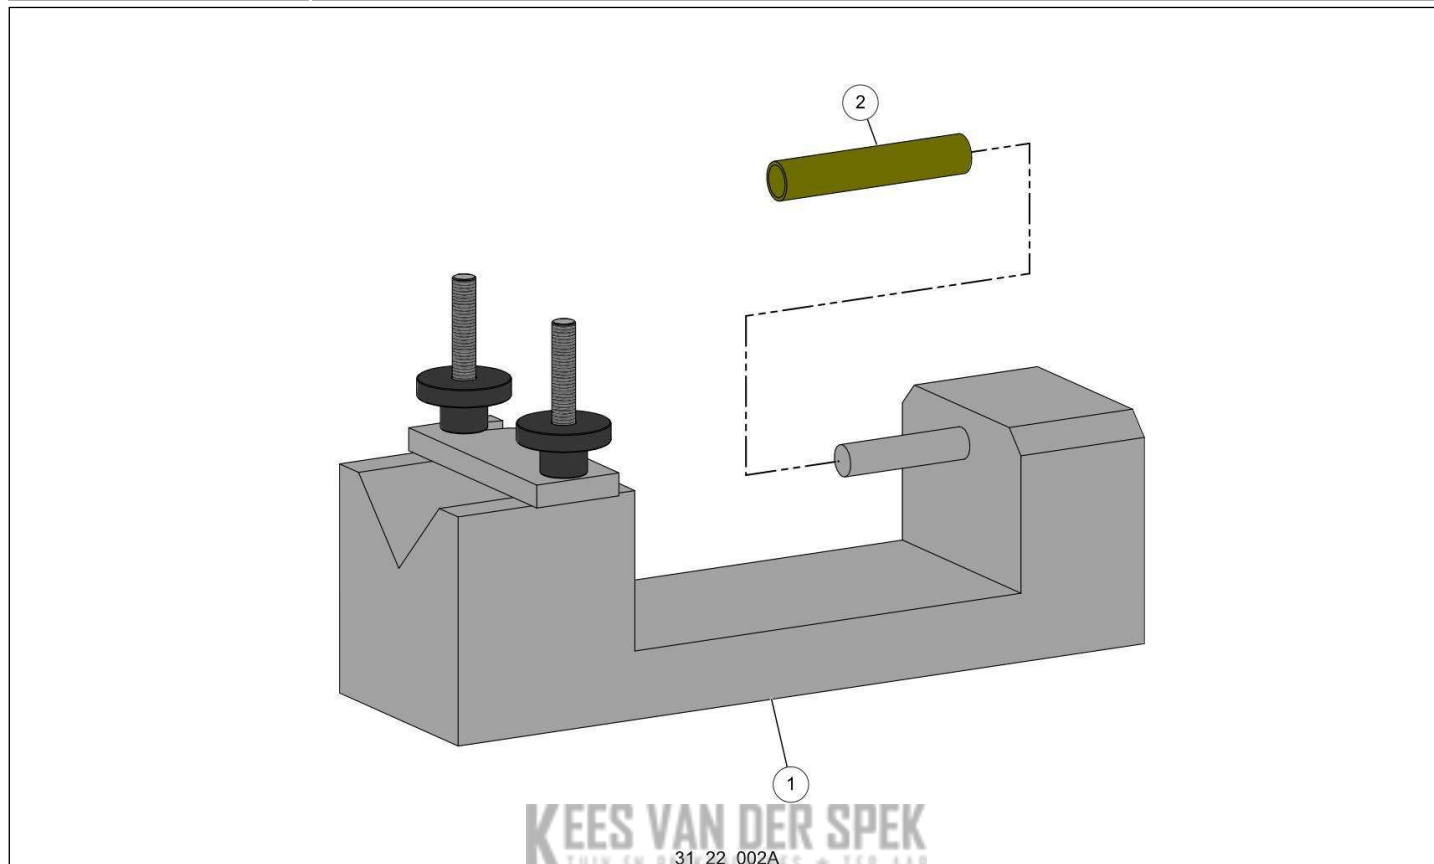

nr.	Artikelnumm	Beschrijving	Hoe	Opmerkingen
1	76619		1	
2	74415	HULS KOGELMOER TREELION	1