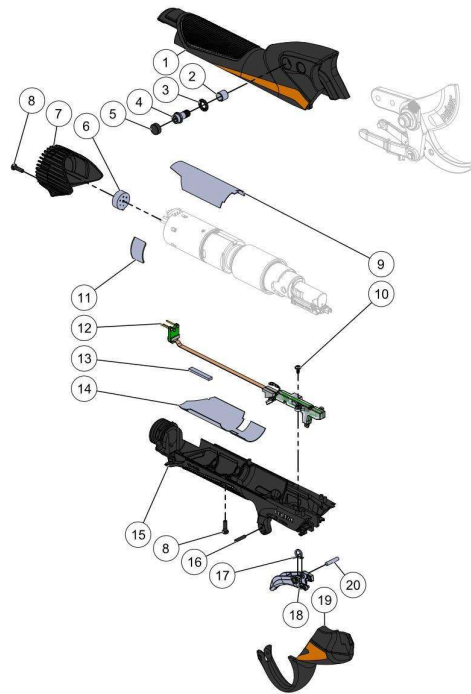

Website      [www.pellenc.com](http://www.pellenc.com)

KEES VAN DER SPEK  
32\_22\_001A

nr.	Artikelnumm	Beschrijving	Hoe	Opmerkingen
1	160962		1	KIT B*
2	161091		2	KIT B*
3	01017	RING SCHNORR 6 (AANT. 50)	2	
4	158096	SCHR.DRAAGHAAK TORX30 C35 C45	2	
5	100812	CIL. SCHROEFDOP LAAG M5	2	
6	131674	DIKKE ISOLERENDE LAAG NOPPEN VIN	1	
7	160964		1	KIT A*
8	130656	SCHROEF CBX M3-10 ZWART	5	
9	161032		1	
10	160911		2	KIT D*
11	161453		2	KIT A*
12	154078		1	KIT D*
13	131675		1	KIT D*
14	161023		1	KIT D*
15	160963		1	KIT D*
16	153401	PIN CYL 2,5M6-12	1	KIT C*
17	155940		1	KIT D, E*
18	158142		1	KIT D, E*
19	160961		1	KIT C*
20	161084		1	KIT D, E*
A	165518		1	
B	165514		1	
C	165512		1	

D	163523	1
E	159024	1

Vervangonderdelen *Mechanisch*

32\_22\_002C

nr.	Artikelnumm	Beschrijving	Hoe	Opmerkingen
1	125911	ACHTERPLAAT MOTOR SNOEISCHAAR	1	
2	165513		1	
3	155941	SCHROEF CHC M2X3	2	
4	153623	MOTORCLIP C35 C45	2	
5	158098	SLIJTAGERING CENTRIGRAISSE C35	1	
6	158099	RING CENTRIGRAISSE C35 C45	1	
7	151695	TANDKRANS C35 C45	1	
8	151697	SATELLIETWIEL C35 C45	3	
9	163519		1	KIT A*
10	68648	DRUKRING AS 12*26	4	
11	68647	NAALDLAGER AXK 12*26	2	
12	158128		1	
13	145343		1	KIT A*
14	160979		1	KIT A*
15	163509		1	
16	118349	CILINDER AFDICHTING PRUNION	1	
17	128278	SCHAKELVEER PRUNION	1	
18	126571	BORGVEER VOOR AS 12	1	
19	126572	BORGVEER VOOR AS 12	1	
20	126573	BORGVEER VOOR AS 12	1	
21	126574	BORGVEER VOOR AS 12	1	
22	126575	BORGVEER VOOR AS 12	1	
23	126576	BORGVEER VOOR AS 12	1	

Vervangonderdelen

Stickers

**KEES VAN DER SPEK**  
56\_22\_013A

nr.	Artikelnumm	Beschrijving	Hoe	Opmerkingen
1	156282		1	

nr.	Artikelnumm	Beschrijving	Hoe	Opmerkingen
1	02322	SLIJPSTEEN SKIN PACK (AANT. 10)	1	
2	120989	ARMBAND VINION / PRUNION	1	
3	159494	SLEUTEL 13 TDC C35 C45	1	
4	130735	SNOER VINION PRUNION BATT 250	1	
5	132658	LADER 1,0 A/50 VDC + SNOER EU OND.	1	
6	118386		1	
7	152336	DRAAGWIJZE HOLSTER C35	1	
8	154702	HARNAS ACCU 250 >=2022	1	