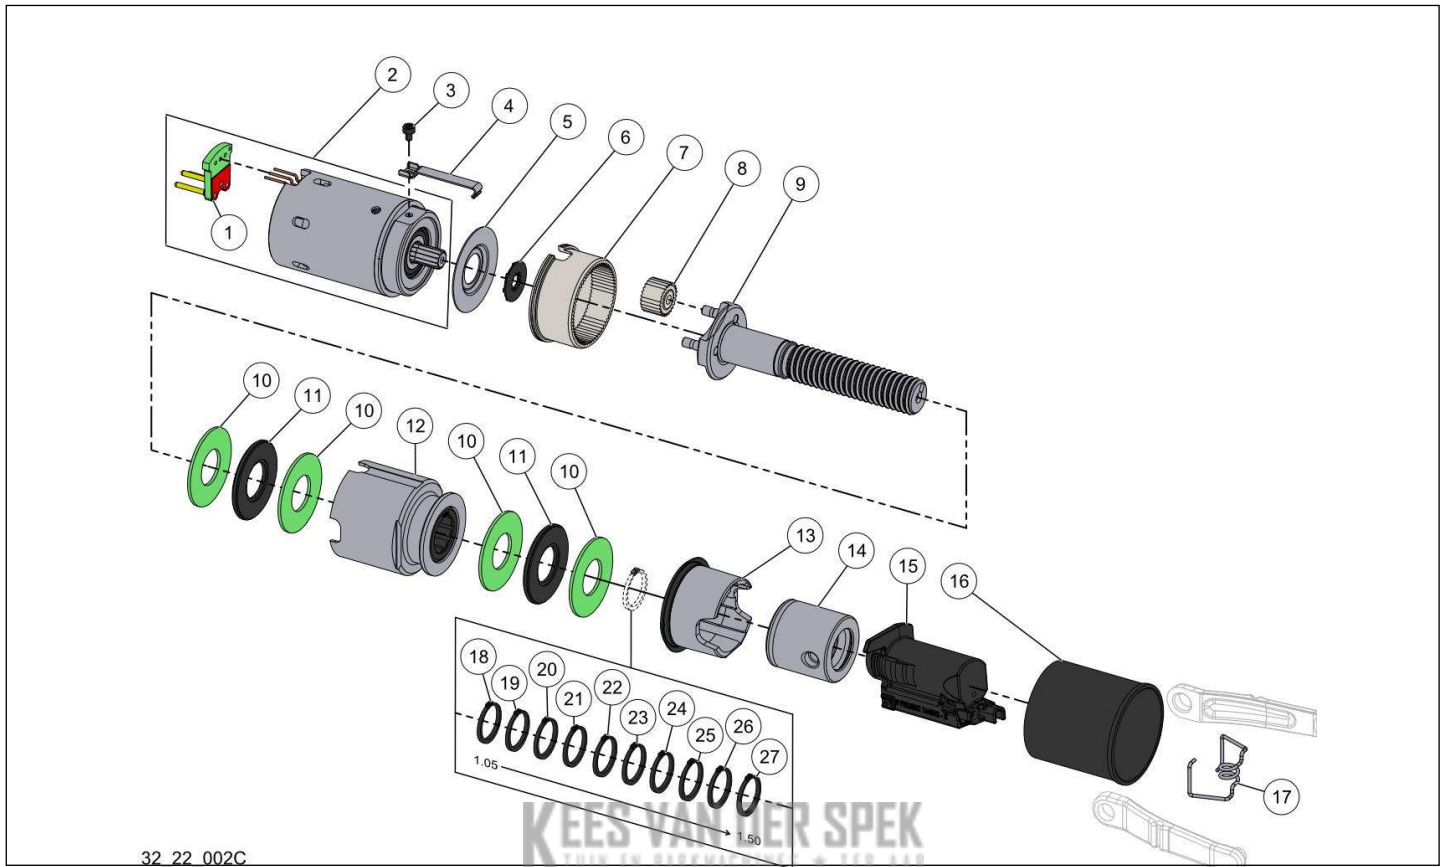

Vervangonderdelen *Mechanisch*

32_22_002C

nr.	Artikelnumm	Beschrijving	Hoe	Opmerkingen
1	125911	ACHTERPLAAT MOTOR SNOEISCHAAR	1	
2	165513		1	
3	155941	SCHROEF CHC M2X3	2	
4	153623	MOTORCLIP C35 C45	2	
5	158098	SLIJTAGERING CENTRIGRAISSE C35	1	
6	158099	RING CENTRIGRAISSE C35 C45	1	
7	151695	TANDKRANS C35 C45	1	
8	151697	SATELLIETWIEL C35 C45	3	
9	163519		1	KIT A*
10	68648	DRUKRING AS 12*26	4	
11	68647	NAALDLAGER AXK 12*26	2	
12	158128		1	
13	145343		1	KIT A*
14	160979		1	KIT A*
15	163509		1	
16	118349	CILINDER AFDICHTING PRUNION	1	
17	128278	SCHAKELVEER PRUNION	1	
18	126571	BORGVEER VOOR AS 12	1	
19	126572	BORGVEER VOOR AS 12	1	
20	126573	BORGVEER VOOR AS 12	1	
21	126574	BORGVEER VOOR AS 12	1	
22	126575	BORGVEER VOOR AS 12	1	
23	126576	BORGVEER VOOR AS 12	1