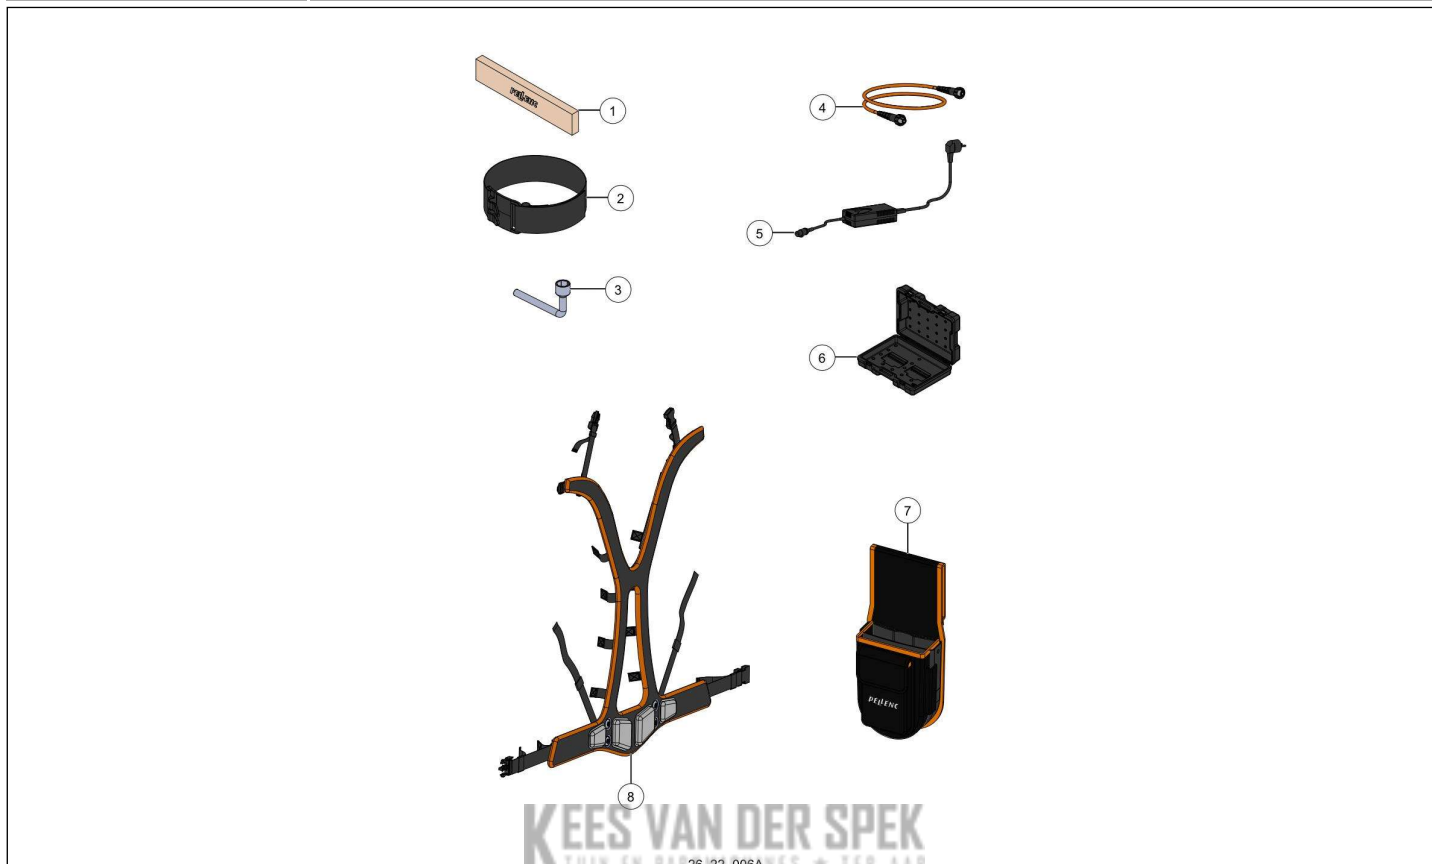

24	02171	CONTACTSPRAY ELECTR. KF	1
26	158783	VETPOMP VOOR C35 C45	1
27	165784		1

nr.	Artikelnumm	Beschrijving	Hoe	Opmerkingen
1	76619		1	
2	74415	HULS KOGELMOER TREELION	1	

nr.	Artikelnumm	Beschrijving	Hoe	Opmerkingen
1	163445	SCHROEF HAAKCONNECTOR C35 C45	2	
2	164578	CONNECTOR DRAAGHAAK C45 V2	1	
3	160911		2	
4	155941	SCHROEF CHC M2X3	4	
5	163297		1	

Vervangonderdelen *Stickers*

nr.	Artikelnumm	Beschrijving	Hoe	Opmerkingen
1	156282		1	

26_22_006A

nr.	Artikelnumm	Beschrijving	Hoe	Opmerkingen
1	02322	SLIJPSTEEN SKIN PACK (AANT. 10)	1	
2	120989	ARMBAND VINION / PRUNION	1	
3	159494	SLEUTEL 13 TDC C35 C45	1	
4	130735	SNOER VINION PRUNION BATT 250	1	
5	132658	LADER 1,0 A/50 VDC + SNOER EU OND.	1	
6	118386		1	
7	152336	DRAAGWIJZE HOLSTER C35	1	
8	154702	HARNAS ACCU 250 >=2022	1	