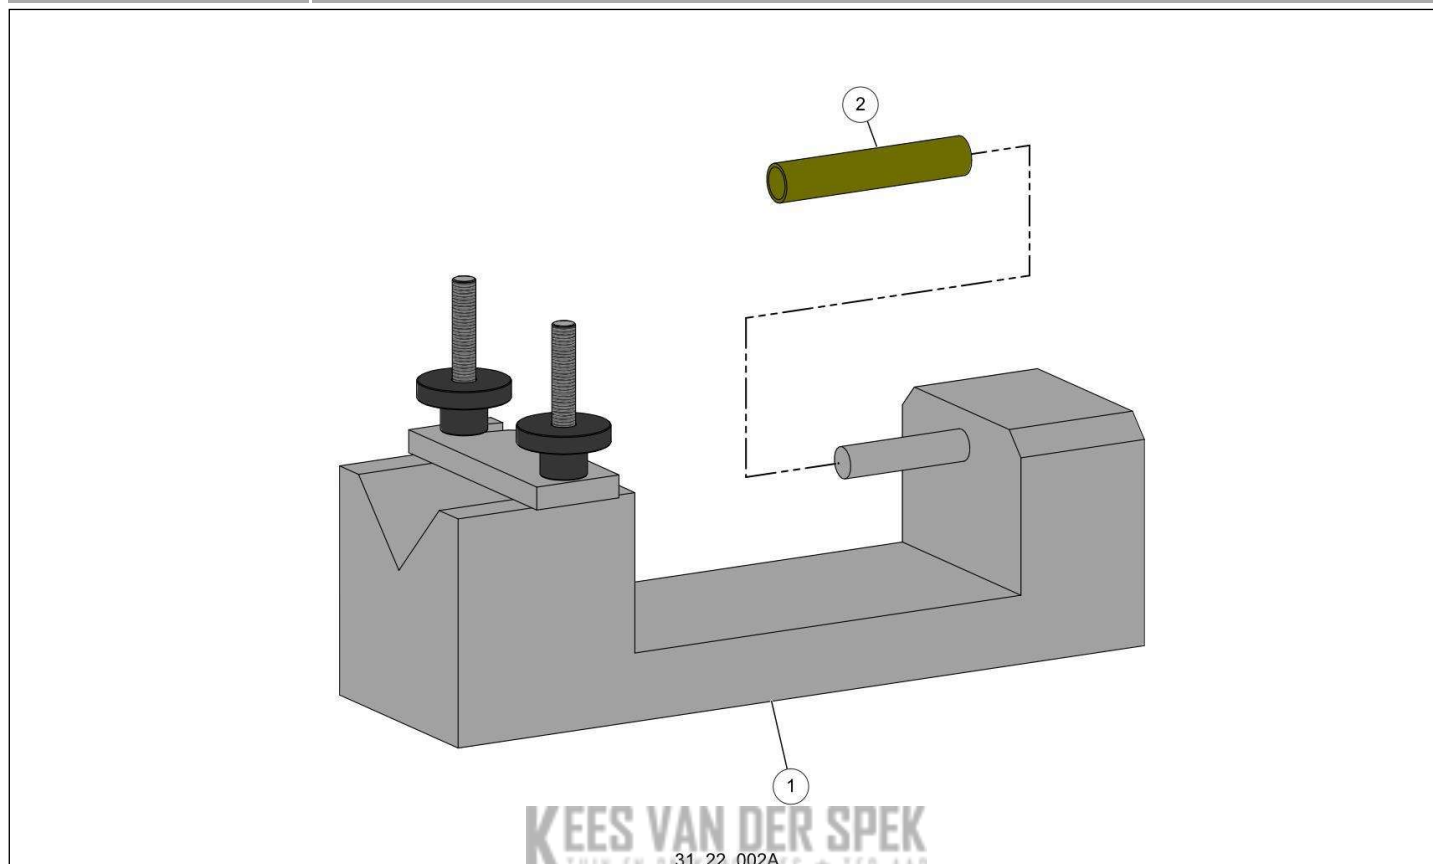

nr.	Artikelnumm	Beschrijving	Hoe	Opmerkingen
1	76619		1	
2	74415	HULS KOGELMOER TREELION	1