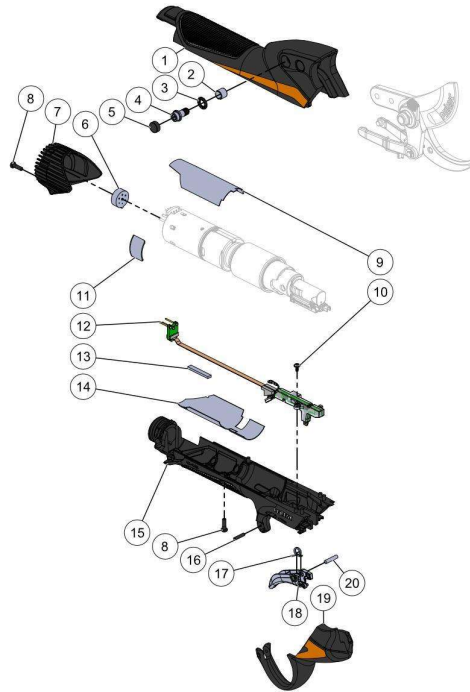

Website www.pellenc.com

KEES VAN DER SPEK
32_22_001A

nr.	Artikelnumm	Beschrijving	Hoe	Opmerkingen
1	160962		1	KIT B*
2	161091		2	KIT B*
3	01017	RING SCHNORR 6 (AANT. 50)	2	
4	158096	SCHR.DRAAGHAAK TORX30 C35 C45	2	
5	100812	CIL. SCHROEFDOP LAAG M5	2	
6	131674	DIKKE ISOLERENDE LAAG NOPPEN VIN	1	
7	160964		1	KIT A*
8	130656	SCHROEF CBX M3-10 ZWART	5	
9	161032		1	
10	160911		2	KIT D*
11	161453		2	KIT A*
12	154078		1	KIT D*
13	131675		1	KIT D*
14	161023		1	KIT D*
15	160963		1	KIT D*
16	153401	PIN CYL 2,5M6-12	1	KIT C*
17	155940		1	KIT D, E*
18	158142		1	KIT D, E*
19	160961		1	KIT C*
20	161084		1	KIT D, E*
A	165518		1	
B	165514		1	
C	165512		1	

D	163523	1
E	159024	1

Vervangonderdelen *Mechanisch*

32_22_002C

nr.	Artikelnumm	Beschrijving	Hoe	Opmerkingen
1	125911	ACHTERPLAAT MOTOR SNOEISCHAAR	1	
2	165513		1	
3	155941	SCHROEF CHC M2X3	2	
4	153623	MOTORCLIP C35 C45	2	
5	158098	SLIJTAGERING CENTRIGRAISSE C35	1	
6	158099	RING CENTRIGRAISSE C35 C45	1	
7	151695	TANDKRANS C35 C45	1	
8	151697	SATELLIETWIEL C35 C45	3	
9	163519		1	KIT A*
10	68648	DRUKRING AS 12*26	4	
11	68647	NAALDLAGER AXK 12*26	2	
12	158128		1	
13	145343		1	KIT A*
14	160979		1	KIT A*
15	163509		1	
16	118349	CILINDER AFDICHTING PRUNION	1	
17	128278	SCHAKELVEER PRUNION	1	
18	126571	BORGVEER VOOR AS 12	1	
19	126572	BORGVEER VOOR AS 12	1	
20	126573	BORGVEER VOOR AS 12	1	
21	126574	BORGVEER VOOR AS 12	1	
22	126575	BORGVEER VOOR AS 12	1	
23	126576	BORGVEER VOOR AS 12	1	

Vervangonderdelen *Stickers*

nr.	Artikelnumm	Beschrijving	Hoe	Opmerkingen
1	156282		1	

26_22_006A

nr.	Artikelnumm	Beschrijving	Hoe	Opmerkingen
1	02322	SLIJPSTEEN SKIN PACK (AANT. 10)	1	
2	120989	ARMBAND VINION / PRUNION	1	
3	159494	SLEUTEL 13 TDC C35 C45	1	
4	130735	SNOER VINION PRUNION BATT 250	1	
5	132658	LADER 1,0 A/50 VDC + SNOER EU OND.	1	
6	118386		1	
7	152336	DRAAGWIJZE HOLSTER C35	1	
8	154702	HARNAS ACCU 250 >=2022	1	