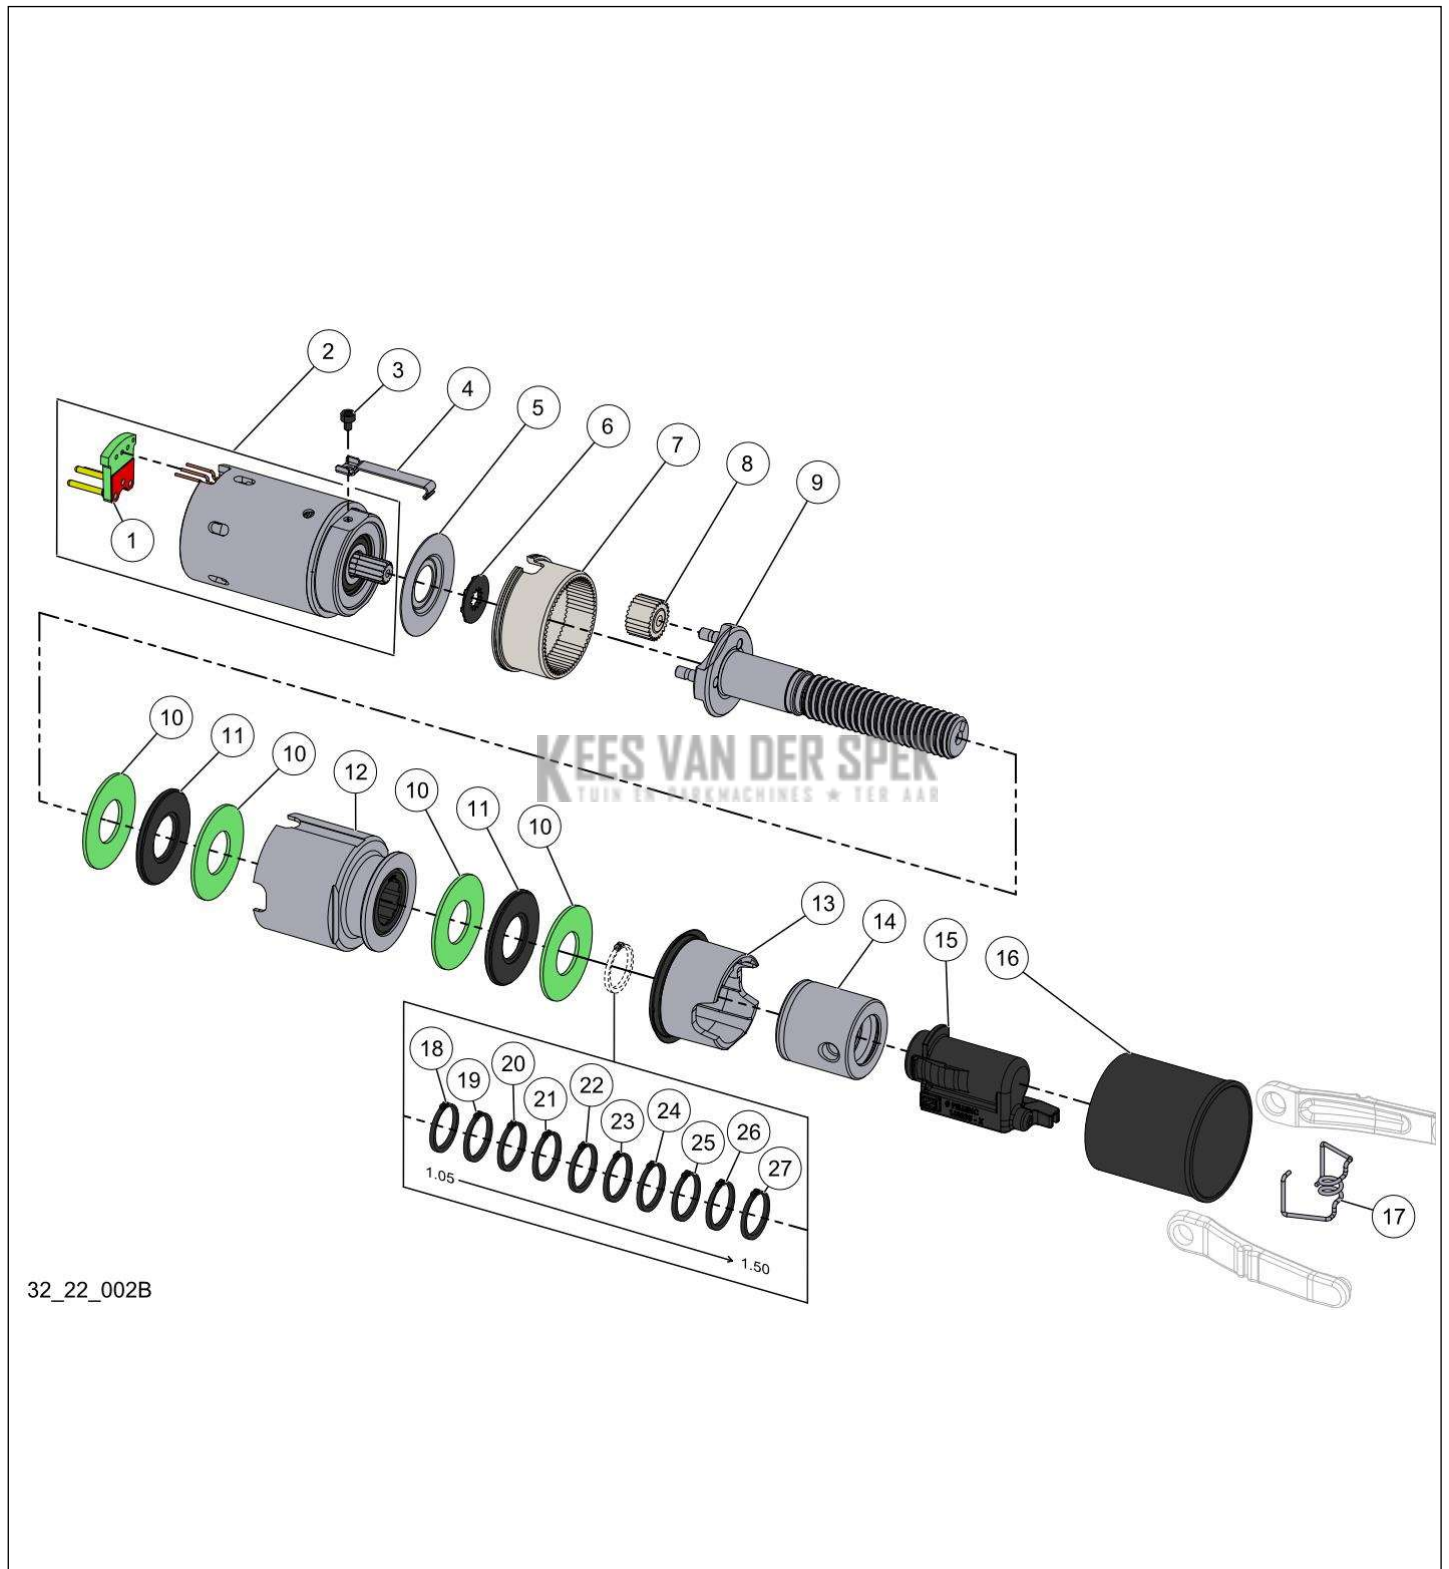

PELENC 57259 - C45 - ULiB 150P / 57259 - C45 - ULiB 150P - 2022 /
MOTOREDUCTEUR*

Vervangonderdelen *Mechanisch*

PELENC 57259 - C45 - ULiB 150P / 57259 - C45 - ULiB 150P - 2022 /
MOTOREDUCTEUR*

nr.	Artikelnumme	Beschrijving	Hoe	Opmerkingen
1	125911	ACHTERPLAAT MOTOR SNOEISCHAAR	1	
2	165513		1	
3	155941	SCHROEF CHC M2X3	2	
4	153623	MOTORCLIP C35 C45	2	
5	158098	SLIJTAGERING CENTRIGRAISSE C35	1	
6	158099	RING CENTRIGRAISSE C35 C45	1	
7	151695	TANDKRANS C35 C45	1	
8	151697	SATELLIETWIEL C35 C45	3	
9	163519		1	KIT A*
10	68648	DRUKRING AS 12*26	4	
11	68647	NAALDLAGER AXK 12*26	2	
12	158128		1	
13	145343		1	KIT A*
14	160979		1	KIT A*
15	163509		1	
16	118349	CILINDER AFDICHTING PRUNION	1	
17	128278	SCHAKELVEER PRUNION	1	
18	126571	BORGVEER VOOR AS 12	1	
19	126572	BORGVEER VOOR AS 12	1	
20	126573	BORGVEER VOOR AS 12	1	
21	126574	BORGVEER VOOR AS 12	1	
22	126575	BORGVEER VOOR AS 12	1	
23	126576	BORGVEER VOOR AS 12	1	
24	126577	BORGVEER VOOR AS 12	1	
25	126578	BORGVEER VOOR AS 12	1	
26	126579	BORGVEER VOOR AS 12	1	
27	76715	VERSTERKTE BORGVEER AS 12X1.5	1	
A	165504		1