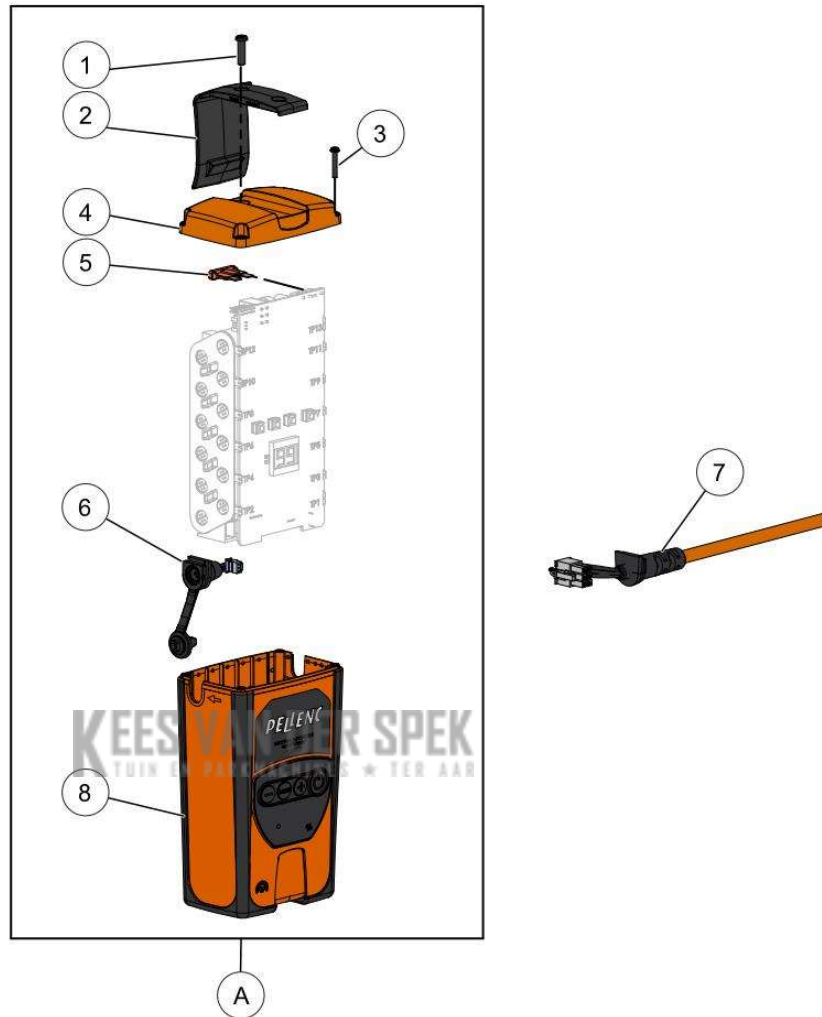

**KEES VAN DER SPEK**  
TUIN EN PARKMACHINES \* TER AAR

Vervangonderdelen *Mechanisch*

56\_22\_001A

**PELENC** 57259 - C45 - ULiB 150P / 57259 - C45 - ULiB 150P - 2022 / ACCU  
150P

nr.	Artikelnumme	Beschrijving	Hoe	Opmerkingen
1	132845		1	
2	131391	RIEMCLIP D-G BATT 150	1	
3	165145		4	
4	150671		1	
5	42388	STEEKZEKERING 15 A - 58 V (AANT. 10)	1	
6	151665	BEKABELING LAADCONNECTOR ACCU	1	
7	130734	SNOER VINION 150 + PRUNION 150P	1	
8	163473		1	
9	138603	CLIP SNOER ARMBAND RIEM ACCU 150	1	
10	112343	RIEM BATTERIJ VINION	1	
11	159021	LADER 5004HV2+SNOER EUR+ADPT.	1	
11	156906	LADER CB5004HV2 + SNOER AUST	1	
11	44632	AANSLUITSNOER LADER EUROPA (03)	1	
12	135291		2	
A	164650		1	