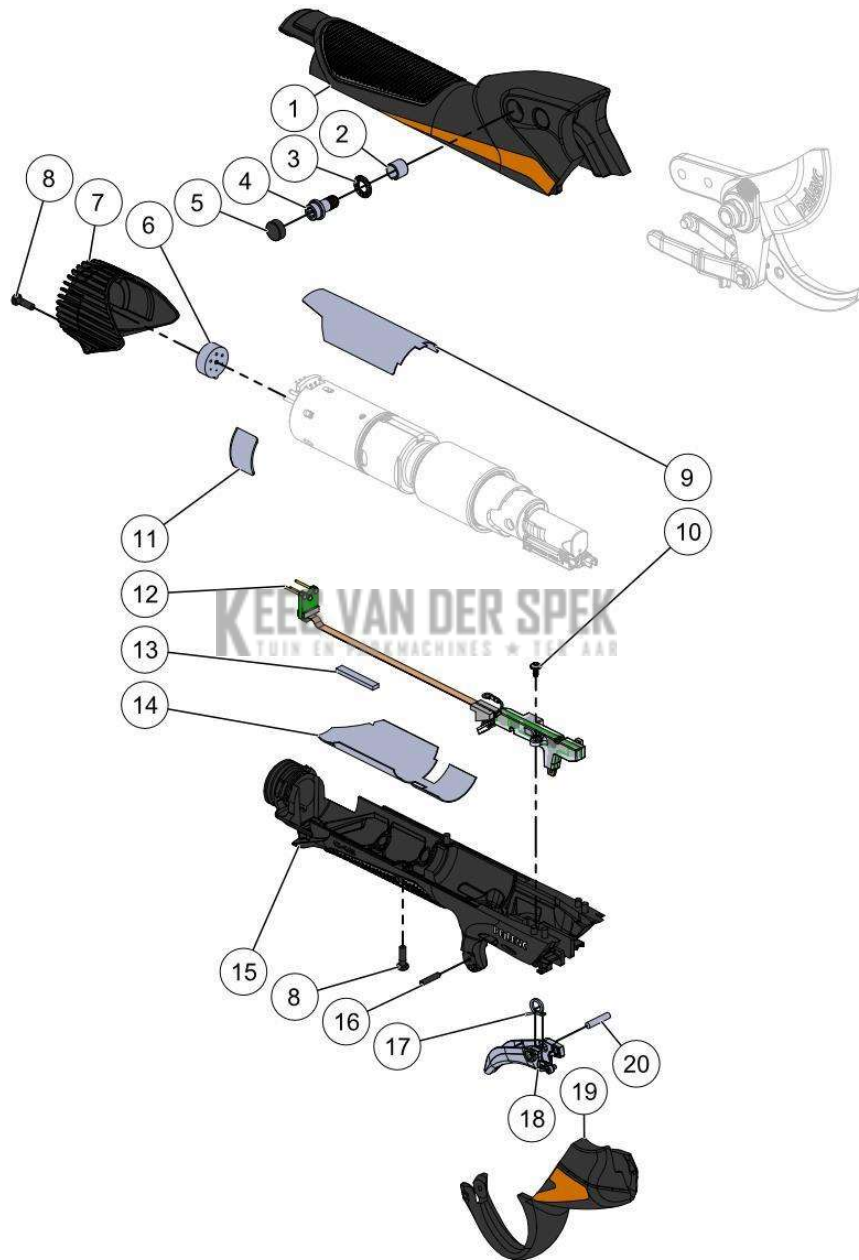

Website      [www.pellenc.com](http://www.pellenc.com)

Vervangonderdelen *Mechanisch*

32\_22\_001A

nr.	Artikelnumme	Beschrijving	Hoe	Opmerkingen
1	160962		1	KIT B*
2	161091		2	KIT B*
3	01017	RING SCHNORR 6 (AANT. 50)	2	
4	158096	SCHR.DRAAGHAAK TORX30 C35 C45	2	
5	100812	CIL. SCHROEFDOP LAAG M5	2	
6	131674	DIKKE ISOLERENDE LAAG NOPPEN VIN	1	
7	160964		1	KIT A*
8	130656	SCHROEF CBX M3-10 ZWART	5	
9	161032		1	
10	160911		2	KIT D*
11	161453		2	KIT A*
12	154078		1	KIT D*
13	131675		1	KIT D*
14	161023		1	KIT D*
15	160963		1	KIT D*
16	153401	PIN CYL 2,5M6-12	1	KIT C*
17	155940		1	KIT D, E*
18	158142		1	KIT D, E*
19	160961		1	KIT C*
20	161084		1	KIT D, E*
A	165518		1	
B	165514		1	
C	165512		1	
D	163523		1	
E	159024		1	