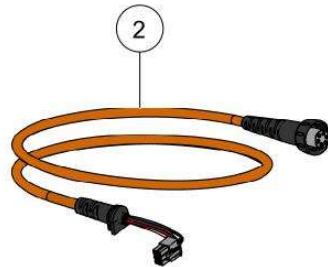

Vervangonderdelen *Medeplichtig*