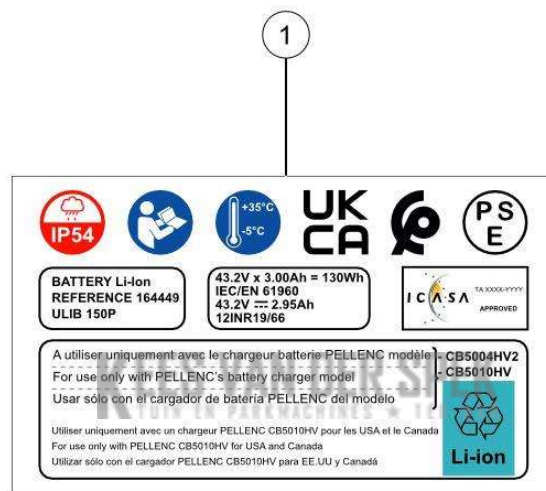

PELENC 57259 - C45 - ULiB 150P / 57259 - C45 - ULiB 150P - 2022 / ACTIV'
SECURITY

nr.	Artikelnumme	Beschrijving	Hoe	Opmerkingen
1	163445	SCHROEF HAAKCONNECTOR C35 C45	2	
2	164578	CONNECTOR DRAAGHAAK C45 V2	1	
3	160911		2	
4	155941	SCHROEF CHC M2X3	4	
5	163297		1	

KEES VAN DER SPEK
TUIN EN PARKMACHINES * TER AAR

PELENC 57259 - C45 - ULiB 150P / 57259 - C45 - ULiB 150P - 2022 /
AUTOCOLLANT*

Vervangonderdelen *Stickers*

56_22_017A