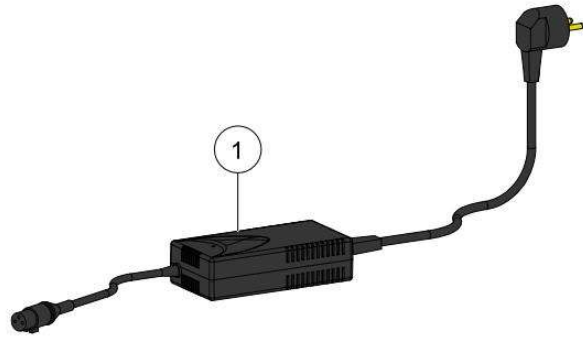

Vervangonderdelen *Medeplichtig*