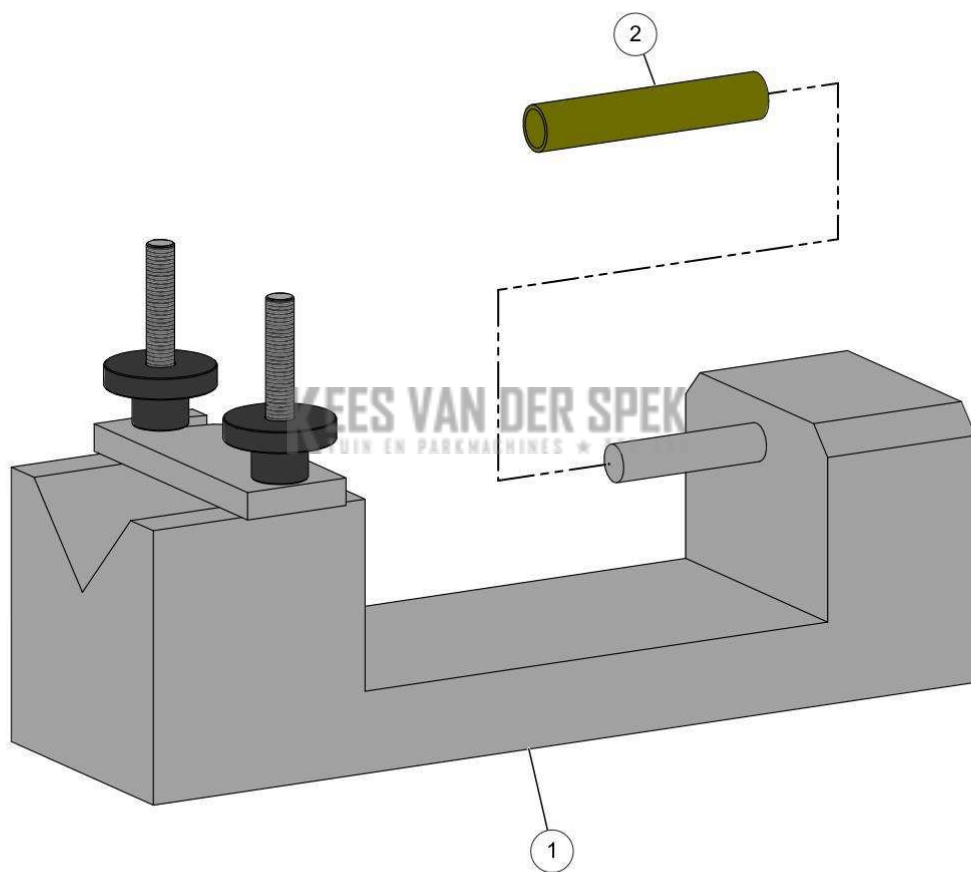

31_22_002A

nr.	Artikelnumme	Beschrijving	Hoe	Opmerkingen
1	76619		1	
2	74415	HULS KOGELMOER TREELION	1