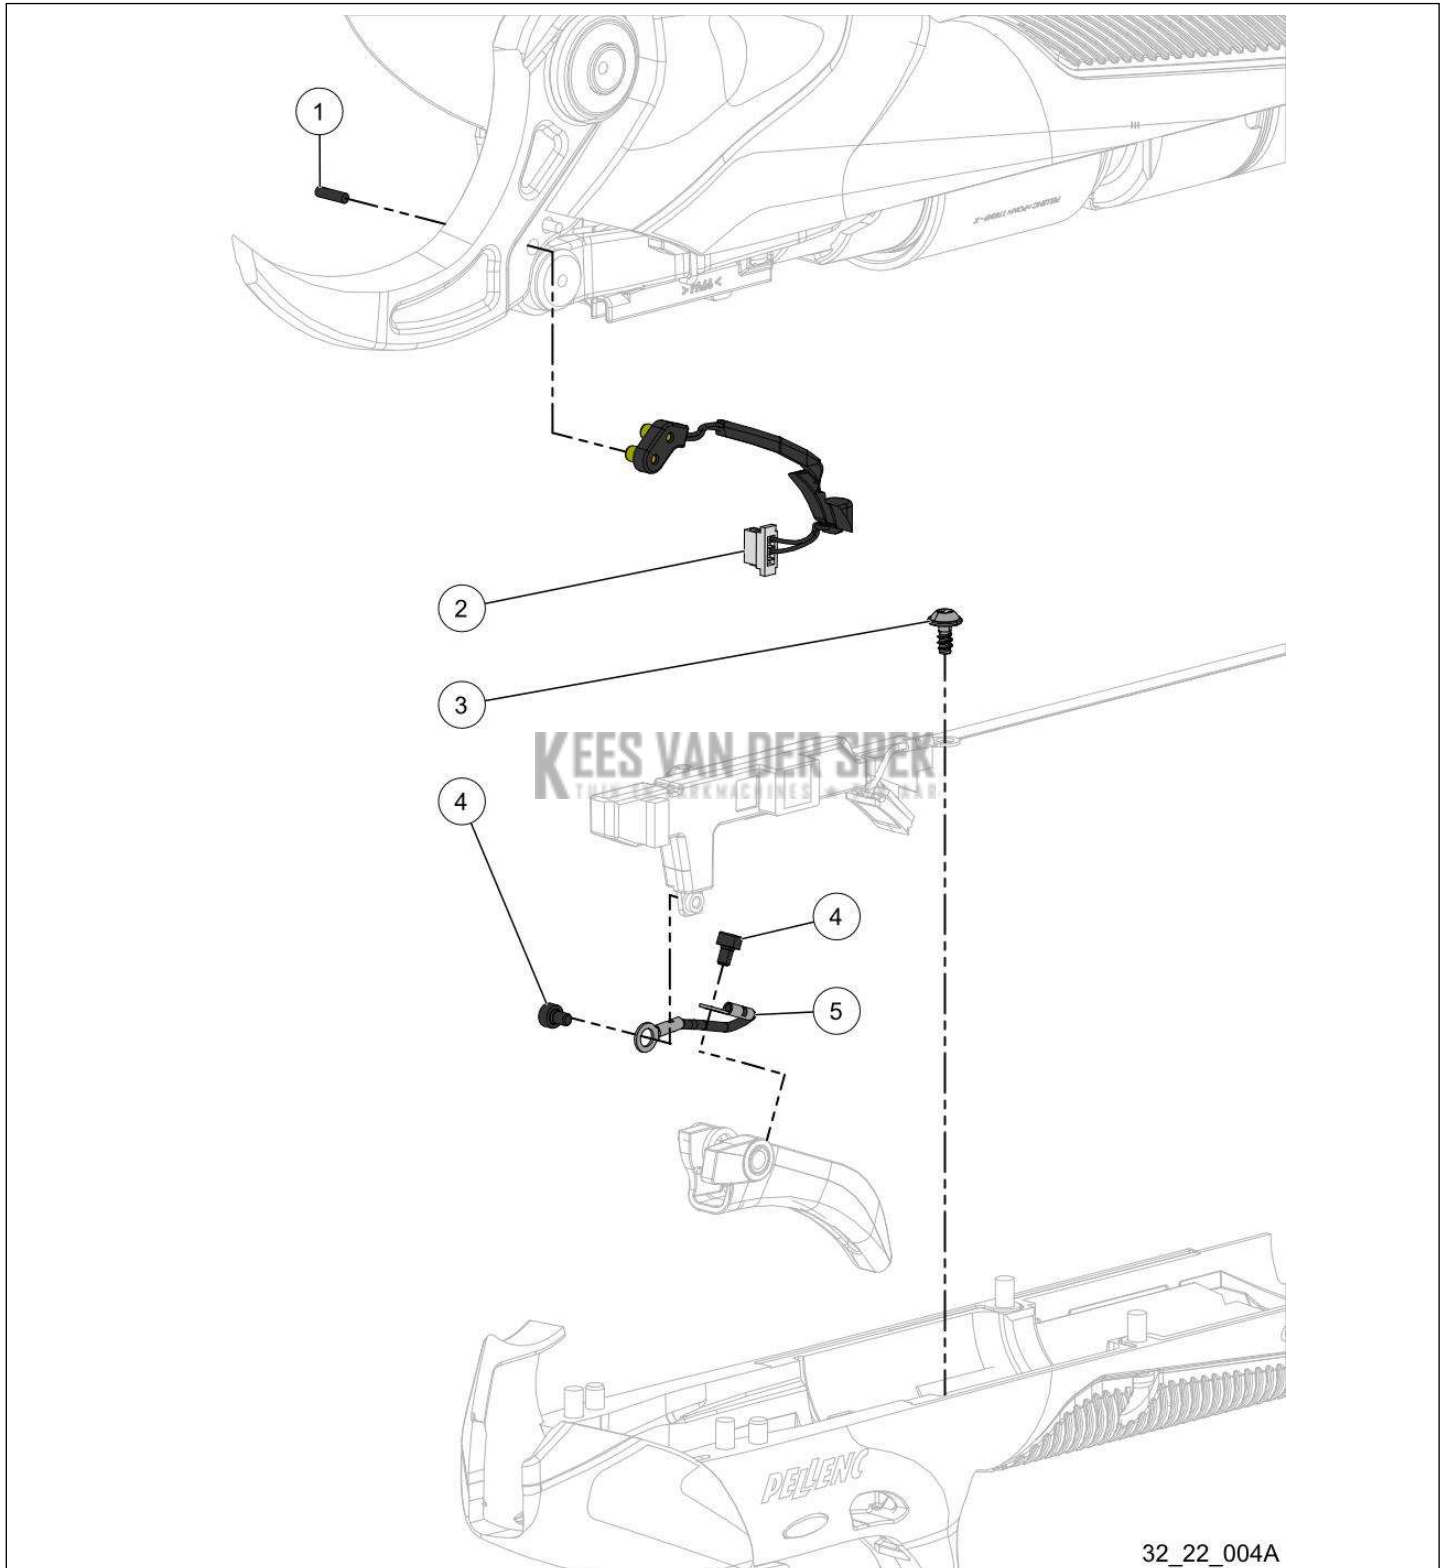

Kees van der Spek  
TULLEN EN VERBODEN  
\* TER AAN

31\_22\_002A

nr.	Artikelnumme	Beschrijving	Hoe	Opmerkingen
1	76619		1	
2	74415	HULS KOGELMOER TREELION	1	

Vervangonderdelen *Elektrisch*

32\_22\_004A

**PELENC** 57259 - C45 - ULiB 150P / 57259 - C45 - ULiB 150P - 2022 / ACTIV'  
SECURITY