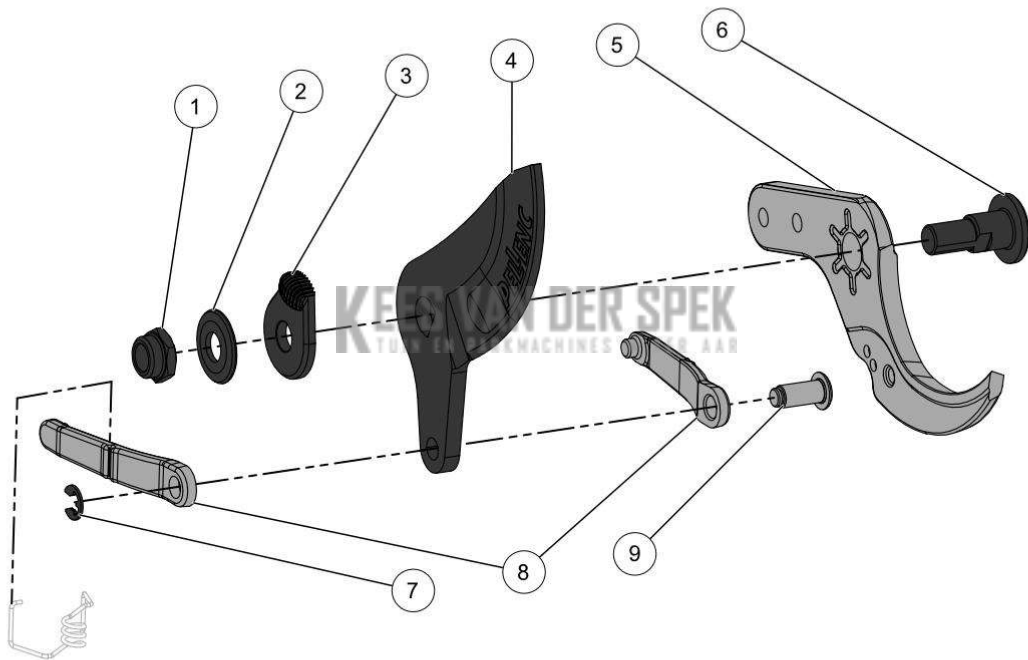

Vervangonderdelen *Mechanisch*

32_22_003A

nr.	Artikelnumme	Beschrijving	Hoe	Opmerkingen
1	63949	VERVORMDE MOER MESAS	1	KIT B*
2	63948	STEUNRING MESAS	1	KIT B*
3	118362	RING VERIF SET VINION PRUNION	1	KIT A, B*
4	160960		1	KIT A*
5	160973		1	
6	158957		1	KIT B*
7	109144		1	KIT A, B, C*
8	160968		2	KIT B, C
9	167513		1	KIT A, B, C*
10	155941	SCHROEF CHC M2X3	2	KIT B*
A	165510		1	
B	165508		1	
C	169422		1	

KEES VAN DER SPEK
TUIN EN PARKMACHINES * TER AAR