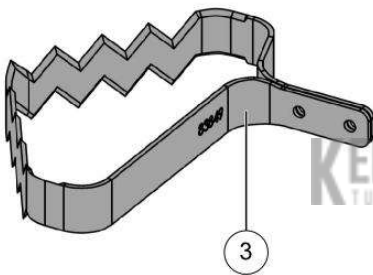

**KEES VAN DER SPEK**  
TUIN EN PARKMACHINES \* TER AAR

**PELENC** 57014 - CULTIVION / 57014 - CULTIVION - 2020 / ACHTERSTE  
HANDGREEP

Vervangonderdelen *Mechanisch*

58\_15\_004B

nr.	Artikelnumme	Beschrijving	Hoe	Opmerkingen
1	73693	MOER OV.TT METAAL M5 CL8 (AANT.	7	KIT A
2	72139		1	
3	82972	VEILIGHEIDSSPOORT CULTIVION	1	
4	71316	TORSIEVEER 90° 9.5X0.8	1	
5	72345	KNELVERBINDING	1	
6	71315	DRUKVEER 11.2X0.8X10	1	
7	72346	LIPDICHTING VOOR STEEL	1	
8	74964	VERSNELLINGSHENDEL UITGERUST	1	
9	72140		1	KIT B
10	75583		4	
11	72043	BEDIENINGS & SLIJPKAART	1	
12	78173		1	
13	74933	HENDEL THP/T UITGERUST OND.	1	
14	73851	SCHROEF CBTC M5-20 Z (AANT. 20)	1	
15	73850	SCHROEF CBTC M5-16 Z (AANT. 20)	2	
16	73844	SCHROEF ALTRACS WN5152 30X8	4	
17	40197	AANSLUITBASIS TRILFUNCTIE	1	
18	81276	CONTROLEKAART MOT CULTIVION	1	
19	117376	GAP PAD HELION EVO	1	
20	74934	DEKSEL KAART THP/T VOORBER. OND.	1	
21	73848	SCHROEF DELTA PT WN5452 40X12	4	
22	63453	SNOER WERKTUIGEN 1.75 M	1	
23	64635	SILICONENVRIJE THERMISCHE PASTA	1	
24	41236		1	
A	76107	HALVE LINKERGREEP THP/T	1	KIT C
B	76108	HALVE RECHTERGREEP THP/T	1	KIT C
C	72348	GEMONTEERDE HANDGREEP THP	1	

Vervangonderdelen *Mechanisch*

5

58\_15\_005A

nr.	Artikelnumme	Beschrijving	Hoe	Opmerkingen
1	79779	MES 22 CM CULTIVION	1	
2	84125	MES 22 CM ONKRUIDVERWIJDERING	1	
3	83849	MES EN V 16 CM CULTIVION	1	
4	100422	BLAD 8 CM CULTIVION	1	
5	35749	SKIN PACK TUBE SMEERVET	1	