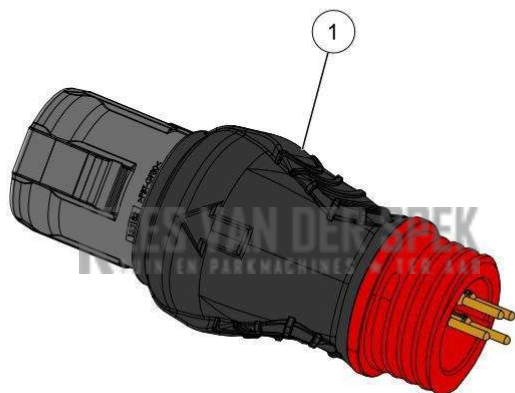

nr.	Artikelnumme	Beschrijving	Hoe	Opmerkingen
1	133179		1	
2	132242		2	

**KEES VAN DER SPEK**  
TUIN EN PARKMACHINES \* TER AAR

Vervangonderdelen *Medeplichtig*

56\_20\_009A

**PELLENC** 57014 - CULTIVION / 57014 - CULTIVION - 2020 / CORDON RAPIDE  
5/9 POINTS\*

nr.	Artikelnumme	Beschrijving	Hoe	Opmerkingen
1	150858		1	

**KEES VAN DER SPEK**  
TUIN EN PARKMACHINES \* TER AAR

Vervangonderdelen *Medeplichtig*

56\_20\_010A

**PELENC** 57014 - CULTIVION / 57014 - CULTIVION - 2020 / ADAPTATEUR  
CONNECTEUR RAPIDE\*