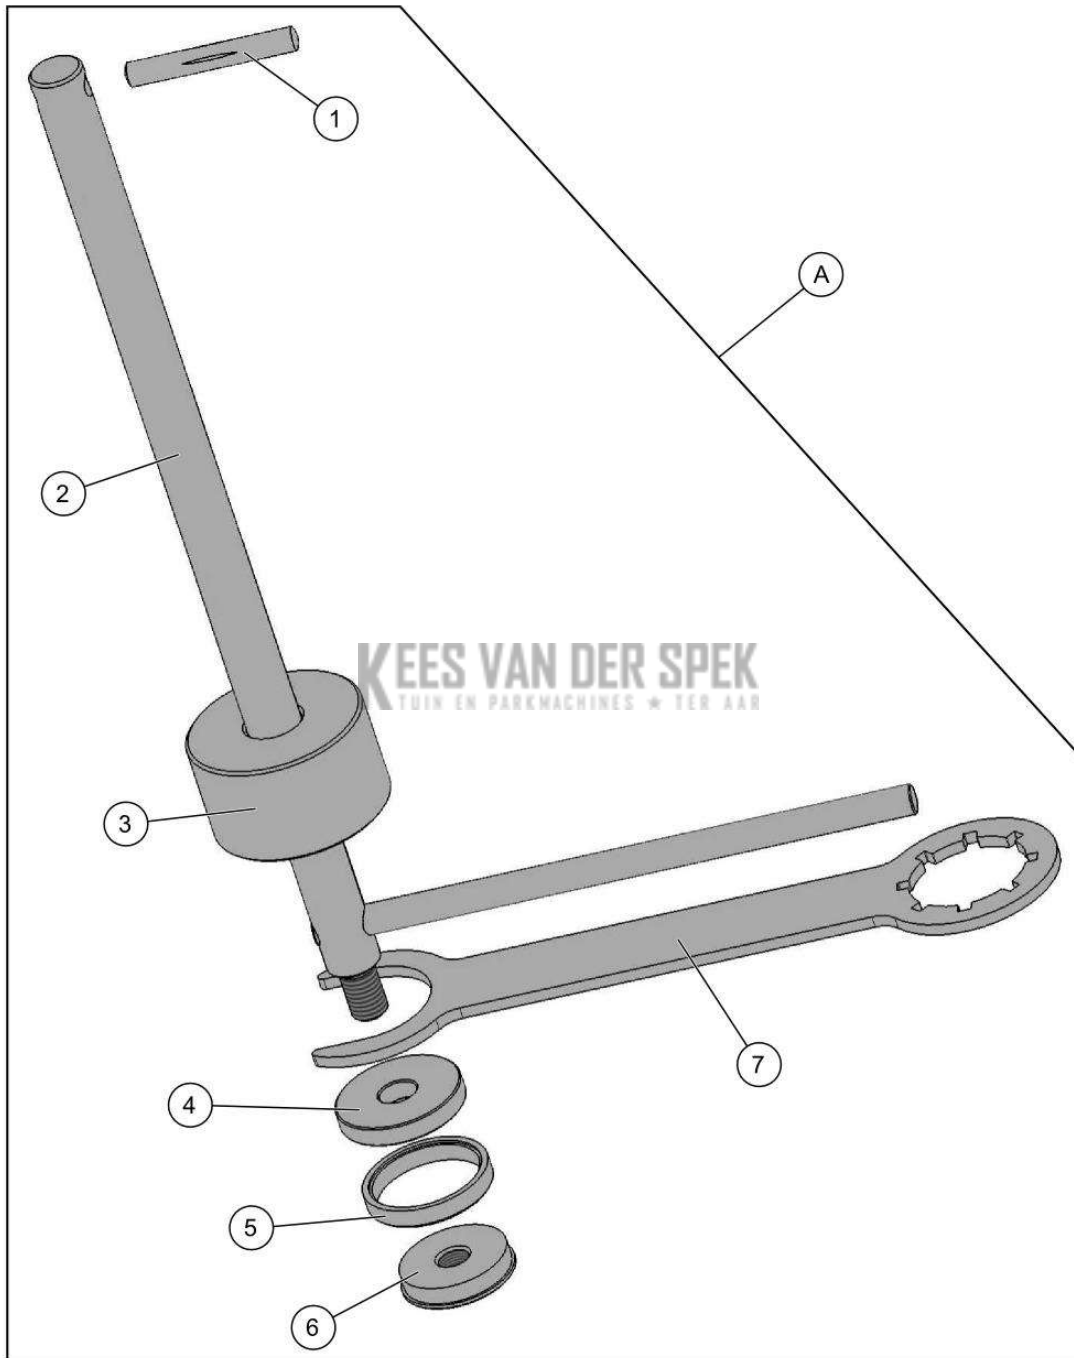

31_13_001A

PELENC 57014 - CULTIVION / 57014 - CULTIVION - 2020 /
DOPVERWIJDERAAR OLIVION/CULTIVION

nr.	Artikelnumme	Beschrijving	Hoe	Opmerkingen
1	29062		1	
2	107024		1	
3	107029		1	
4	107028		1	
5	107031		1	
6	107027		1	
7	107030		1	
A	107023		1	

KEES VAN DER SPEK
TUIN EN PARKMACHINES * TER AAR