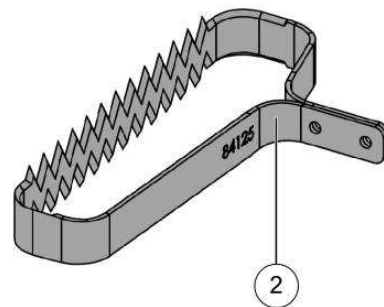

Vervangonderdelen *Mechanisch*

5

58_15_005A

nr.	Artikelnumme	Beschrijving	Hoe	Opmerkingen
1	79779	MES 22 CM CULTIVION	1	
2	84125	MES 22 CM ONKRUIDVERWIJDERING	1	
3	83849	MES EN V 16 CM CULTIVION	1	
4	100422	BLAD 8 CM CULTIVION	1	
5	35749	SKIN PACK TUBE SMEERVET	1	

KEES VAN DER SPEK
TUIN EN PARKMACHINES * TER AAR