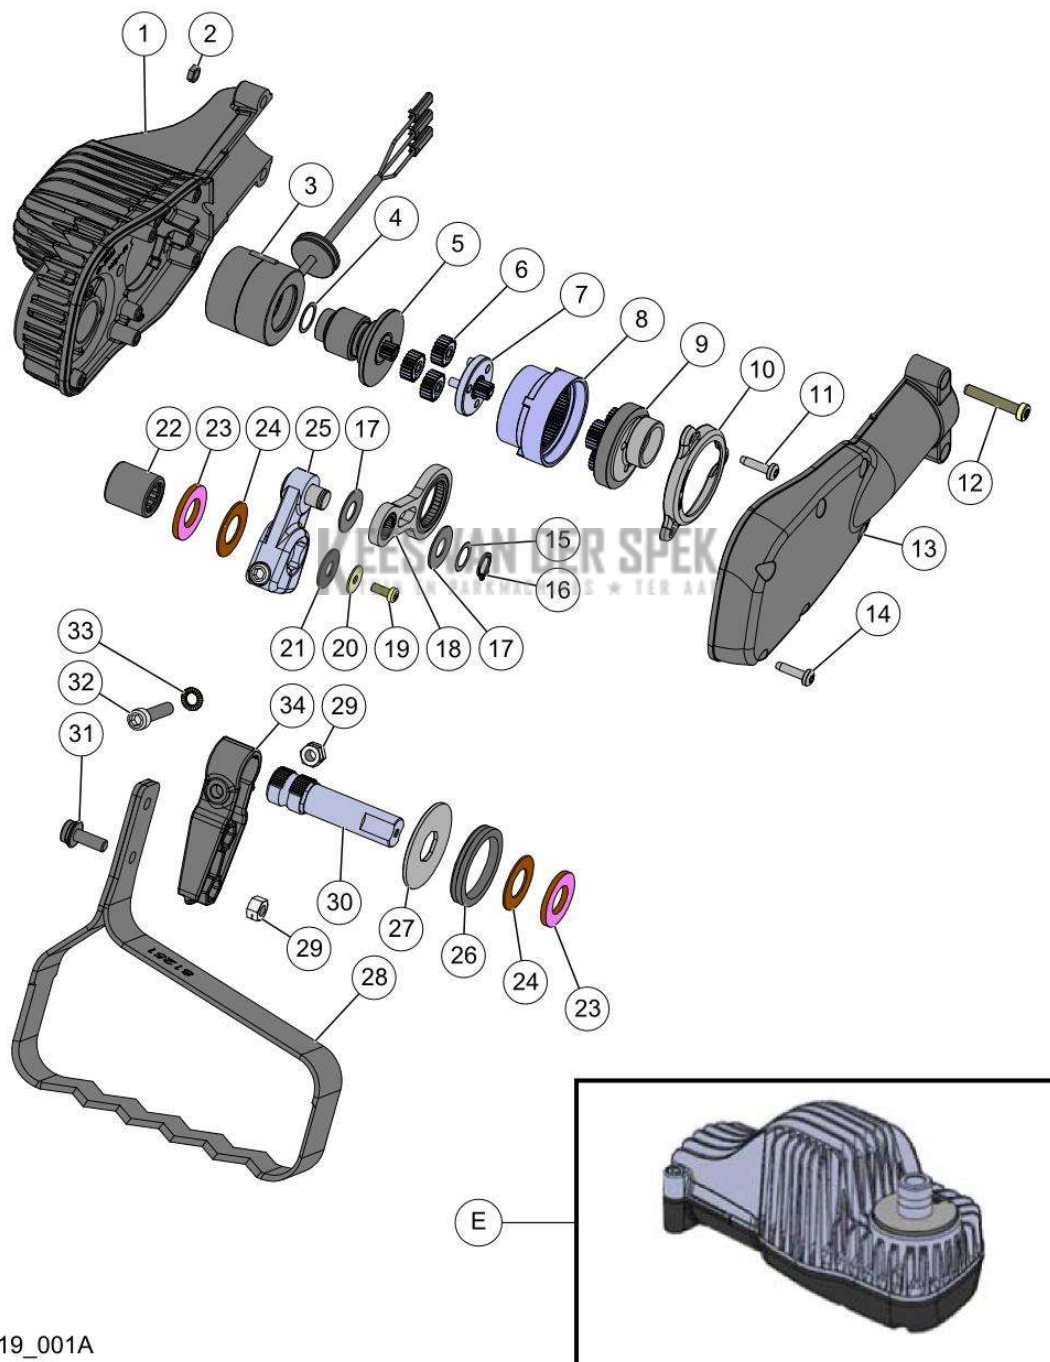

Website      [www.pellenc.com](http://www.pellenc.com)

Vervangonderdelen *Mechanisch*

58\_19\_001A

**PELENC** 57014 - CULTIVION / 57014 - CULTIVION - 2020 / BOVENSTE DEEL

nr.	Artikelnumme	Beschrijving	Hoe	Opmerkingen
1	79636		1	KIT D
2	73693	MOER OV.TT METAAL M5 CL8 (AANT.	1	
3	85833		1	KIT D
4	79747	ELASTISCHE GOLVENDE RING 16	1	KIT F*
5	150442		1	KIT F*
6	76207		3	KIT C
7	86364		1	KIT C
8	76209		1	KIT C
9	86368		1	KIT C
10	79531	DEKSEL MOTORREDUCTOR OLIV09	1	KIT C
11	85106	SCHROEF M4-16 KOP VOORAF	3	KIT C
12	107865	SCHROEF CXC M5-35 DTN	1	
13	79637	CARTER BOVENAAN CULTIVION	1	KIT D
14	65012	SCHROEF ALTRACS 40X16 ZN ZWART	6	
15	02225	RING KLEMBORGVEREN 10 (AANT. 50)	1	
16	01356	EXTERNE BORGVEREN 10 (AANT. 50)	1	
17	81716	TEGENPLAAT CP 10 22 (AANT. 10)	2	
18	79772	UITGERUSTE DRIJFSTANG OND.	1	
19	157628		1	
20	17137		1	KIT A
21	48712	BELLEVILLE RING 8.2-20-1	1	KIT A
22	52209	BESCHERMHULS MET NAALDEN	1	
23	39922	NAALDLAGER AX1528	2	KIT A
24	45769	DUNNE DRUKRING	2	KIT A
25	79773	UITGERUSTE TUIMELAAR	1	
26	79776	KOPP. V-RING D32	1	KIT A
27	79735		1	
28	79779	MES 22 CM CULTIVION	1	
29	01359	BORGMOER OV.TT METAAL M6 CL10	3	KIT B
30	79736		1	KIT A*
31	36594	SCHROEF CHC M6-16 NERF	2	KIT B
32	81253	SCHROEF M6-30 GEDEELTELIJKE	1	KIT B
33	01017	RING SCHNORR 6 (AANT. 50)	1	KIT B
34	113568		1	KIT B*
A	81798	KIT UITGANGSAS CULTIVION	1	
B	101003	SET VOOR BEVESTIGING CULTIVION	1	
C	103406	REDUCTOR CULTIVION OND.	1	
D	106566	BEHUIZING CULITIVION UITGERUST +	1	
E	88081	VOLLEDIGE KOP CULTIVION	1	
F	85115	ROTOR OND. OLIVION//CULTIVION	1	