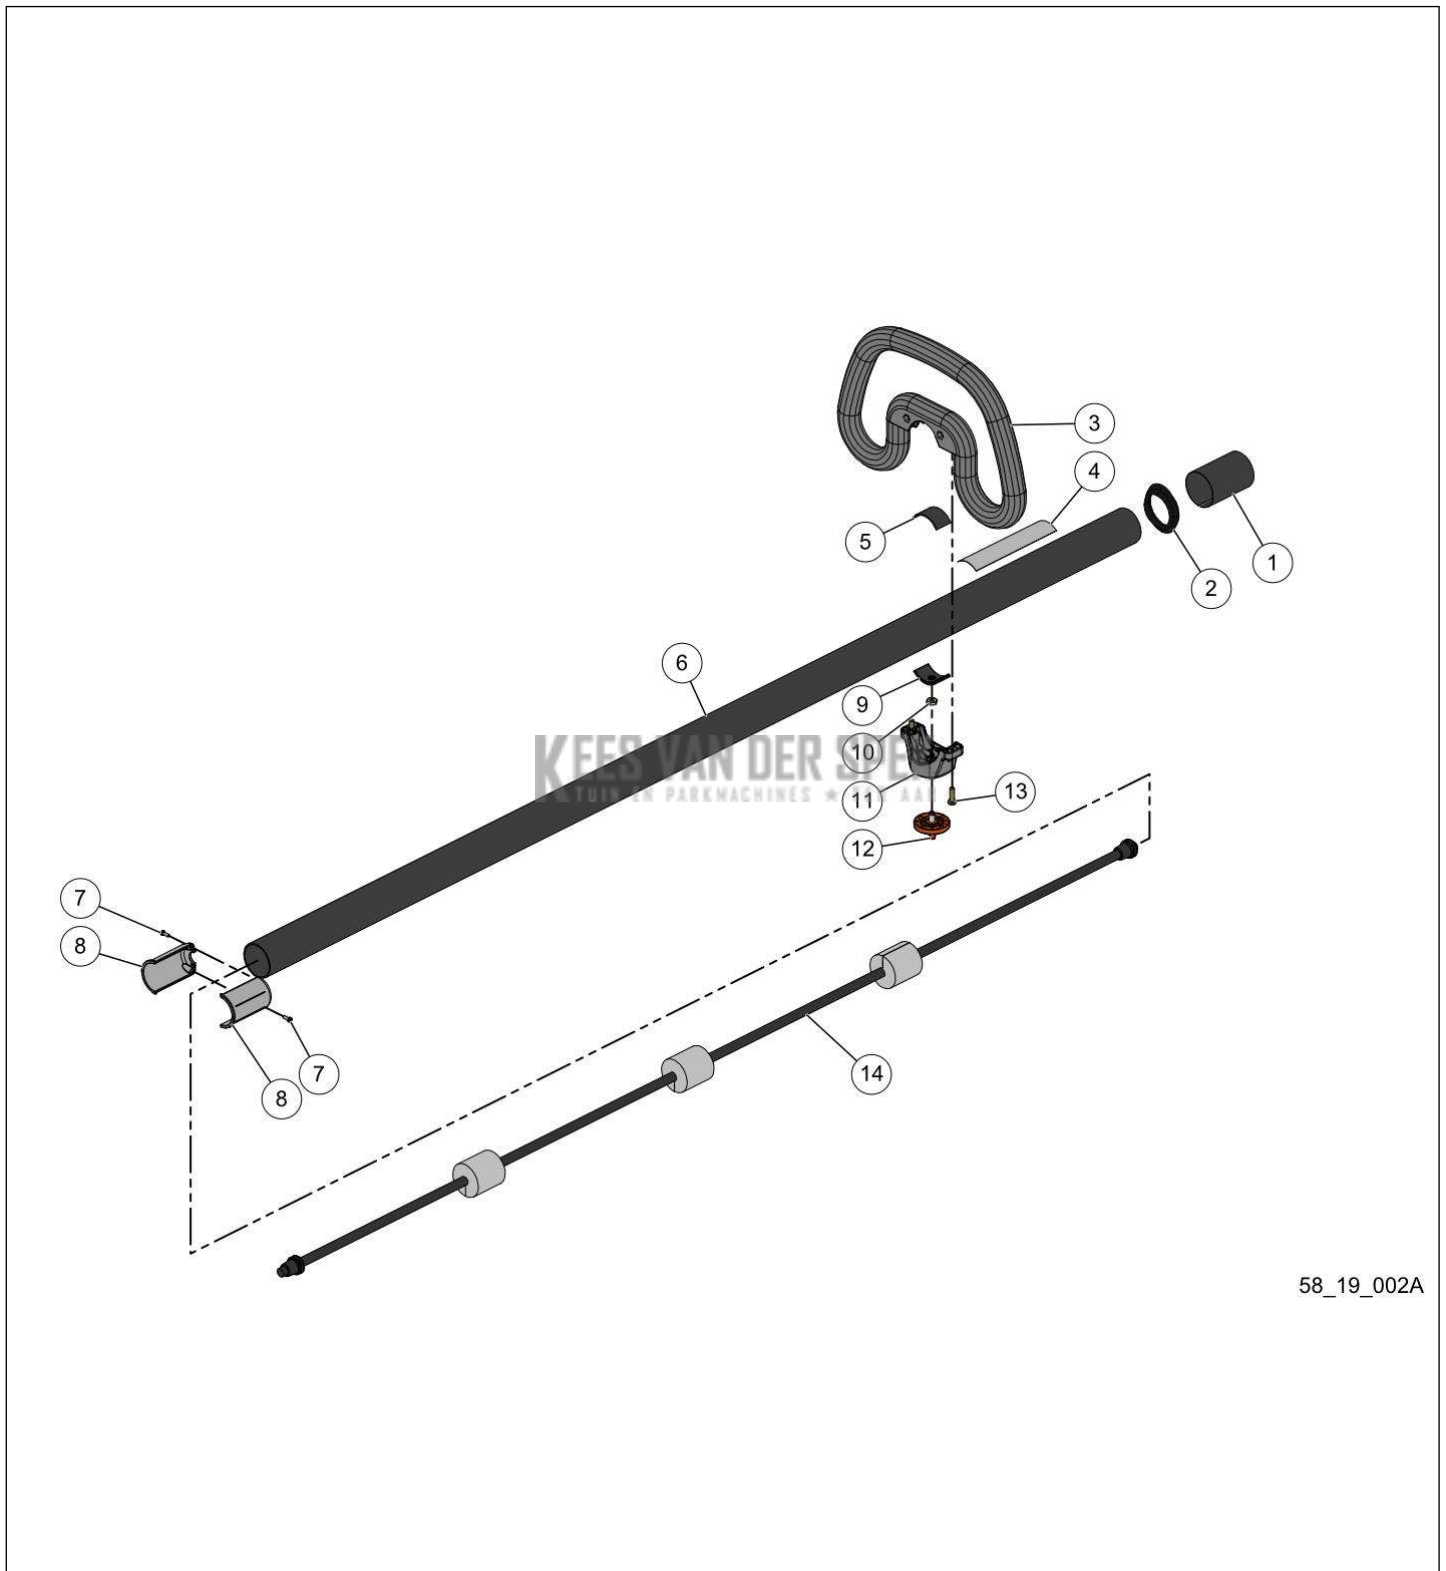

58\_19\_002A

**PELENC** 57014 - CULTIVION / 57014 - CULTIVION - 2020 / STEEL + VOORSTE  
HANDGREEP

nr.	Artikelnumme	Beschrijving	Hoe	Opmerkingen
1	77438	AANPASBARE HOES ALU	1	KIT C
2	72346	LIPDICHTING VOOR STEEL	1	KIT C
3	73197		1	KIT B
4	80310	STICKER VEILIGHEID CULTIVION	1	
5	74033	NEOPRENE RING HANDGREEP 73197	1	KIT B
6	146617		1	
7	41619	PLASTITE SCHROEF CB-Z 3-8 (AANT.	2	KIT C
8	79728	BLOKKAGEDOP BEKABELING ALU	2	KIT C
9	84368	PLAAT HANDGREEP VOORAAN	1	KIT A
10	09438		1	KIT A
11	79086		1	
12	79107	KLOP HANDGREEP VOORAAN THP	1	KIT A
13	73842	SCHROEF DELTA PT WN5452 50X16	2	KIT B
14	79800	SNOER VASTE STEEL CULTIVION	1	KIT C
A	79109	BEUGEL HANDGREEP VOORAAN THP	1	KIT B
B	73861	SET HANDGREEP VOORAAN	1	
C	79778	VERLENGSTEEL CULTIVION	1	