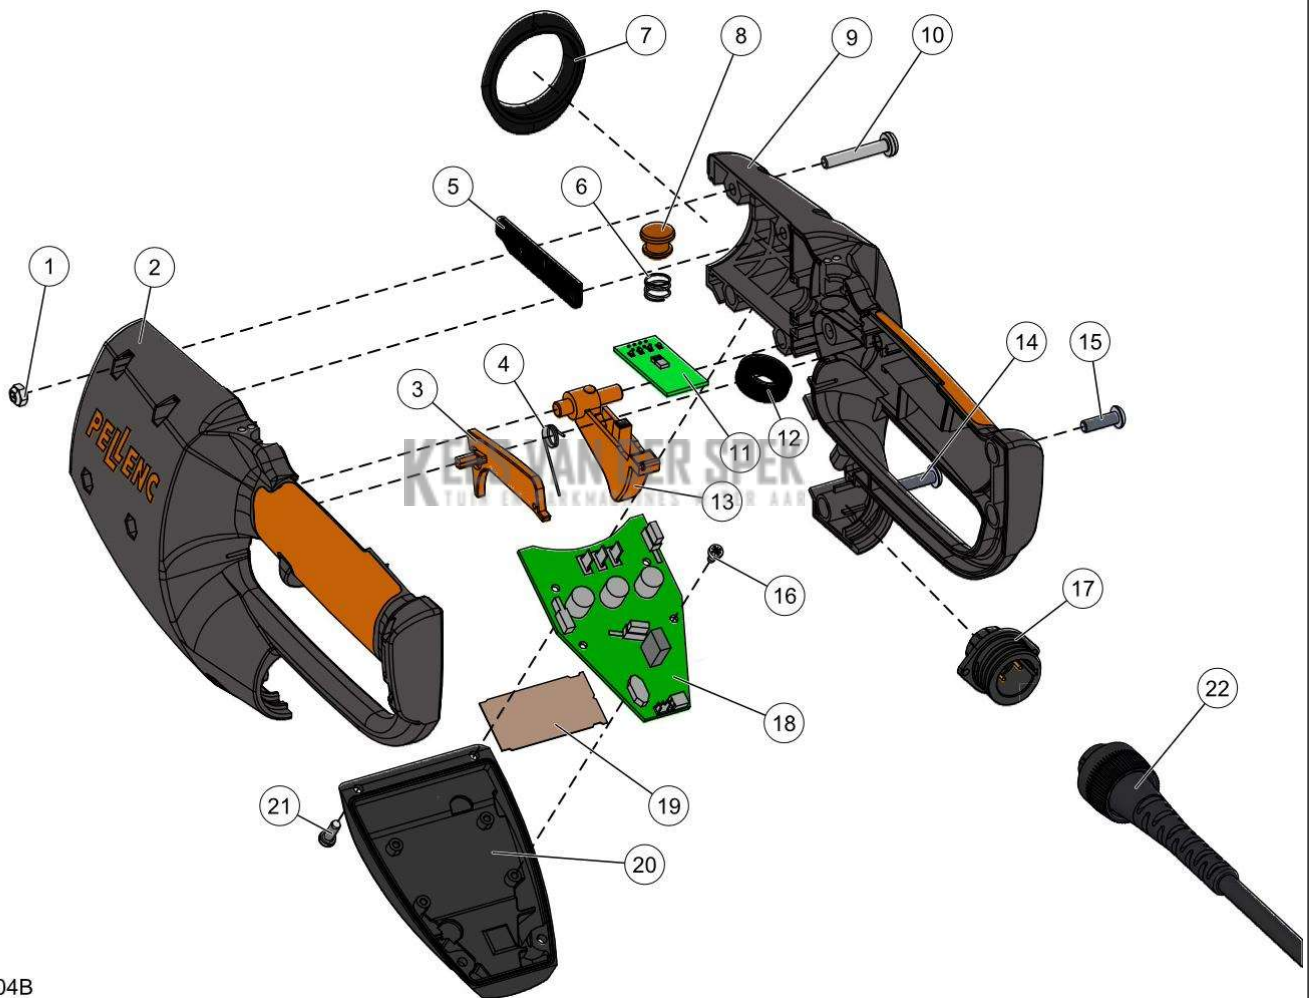

58\_19\_002A

**PELENC** 57014 - CULTIVION / 57014 - CULTIVION - 2020 / STEEL + VOORSTE  
HANDGREEP

nr.	Artikelnumme	Beschrijving	Hoe	Opmerkingen
1	77438	AANPASBARE HOES ALU	1	KIT C
2	72346	LIPDICHTING VOOR STEEL	1	KIT C
3	73197		1	KIT B
4	80310	STICKER VEILIGHEID CULTIVION	1	
5	74033	NEOPRENE RING HANDGREEP 73197	1	KIT B
6	146617		1	
7	41619	PLASTITE SCHROEF CB-Z 3-8 (AANT.	2	KIT C
8	79728	BLOKKAGEDOP BEKABELING ALU	2	KIT C
9	84368	PLAAT HANDGREEP VOORAAN	1	KIT A
10	09438		1	KIT A
11	79086		1	
12	79107	KLOP HANDGREEP VOORAAN THP	1	KIT A
13	73842	SCHROEF DELTA PT WN5452 50X16	2	KIT B
14	79800	SNOER VASTE STEEL CULTIVION	1	KIT C
A	79109	BEUGEL HANDGREEP VOORAAN THP	1	KIT B
B	73861	SET HANDGREEP VOORAAN	1	
C	79778	VERLENGSTEEL CULTIVION	1	

**KEES VAN DER SPEK**  
TUIN EN PARKMACHINES \* TER AAR

**PELENC** 57014 - CULTIVION / 57014 - CULTIVION - 2020 / ACHTERSTE  
HANDGREEP

Vervangonderdelen *Mechanisch*

58\_15\_004B

nr.	Artikelnumme	Beschrijving	Hoe	Opmerkingen
1	73693	MOER OV.TT METAAL M5 CL8 (AANT.	7	KIT A
2	72139		1	
3	82972	VEILIGHEIDSSPOORT CULTIVION	1	
4	71316	TORSIEVEER 90° 9.5X0.8	1	
5	72345	KNELVERBINDING	1	
6	71315	DRUKVEER 11.2X0.8X10	1	
7	72346	LIPDICHTING VOOR STEEL	1	
8	74964	VERSNELLINGSHENDEL UITGERUST	1	
9	72140		1	KIT B
10	75583		4	
11	72043	BEDIENINGS & SLIJPKAART	1	
12	78173		1	
13	74933	HENDEL THP/T UITGERUST OND.	1	
14	73851	SCHROEF CBTC M5-20 Z (AANT. 20)	1	
15	73850	SCHROEF CBTC M5-16 Z (AANT. 20)	2	
16	73844	SCHROEF ALTRACS WN5152 30X8	4	
17	40197	AANSLUITBASIS TRILFUNCTIE	1	
18	81276	CONTROLEKAART MOT CULTIVION	1	
19	117376	GAP PAD HELION EVO	1	
20	74934	DEKSEL KAART THP/T VOORBER. OND.	1	
21	73848	SCHROEF DELTA PT WN5452 40X12	4	
22	63453	SNOER WERKTUIGEN 1.75 M	1	
23	64635	SILICONENVRIJE THERMISCHE PASTA	1	
24	41236		1	
A	76107	HALVE LINKERGREEP THP/T	1	KIT C
B	76108	HALVE RECHTERGREEP THP/T	1	KIT C
C	72348	GEMONTEERDE HANDGREEP THP	1	