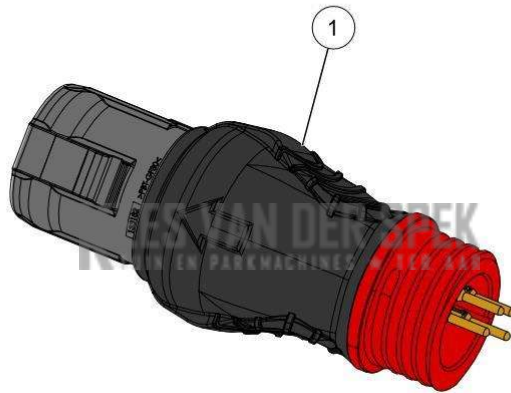

PELENC 57014 - CULTIVION / 57014 - CULTIVION - 2021 / ADAPTATEUR
CONNECTEUR RAPIDE*

Vervangonderdelen *Medeplichtig*

56_20_010A