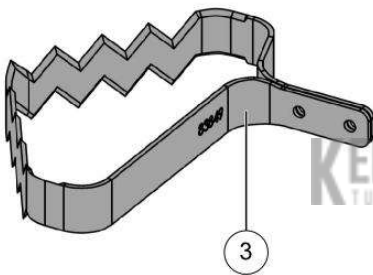

KEES VAN DER SPEK
TUIN EN PARKMACHINES * TER AAR

PELENC 57014 - CULTIVION / 57014 - CULTIVION - 2021 / ACHTERSTE
HANDGREEP

Vervangonderdelen *Mechanisch*

nr.	Artikelnumme	Beschrijving	Hoe	Opmerkingen
1	73693	MOER OV.TT METAAL M5 CL8 (AANT.	7	KIT A
2	72139		1	
3	82972	VEILIGHEIDSSPOORT CULTIVION	1	
4	71316	TORSIEVEER 90° 9.5X0.8	1	
5	72345	KNELVERBINDING	1	
6	71315	DRUKVEER 11.2X0.8X10	1	
7	72346	LIPDICHTING VOOR STEEL	1	
8	74964	VERSNELLINGSHENDEL UITGERUST	1	
9	72140		1	KIT B
10	75583		4	
11	72043	BEDIENINGS & SLIJPKAART	1	
12	78173		1	
13	74933	HENDEL THP/T UITGERUST OND.	1	
14	73851	SCHROEF CBTC M5-20 Z (AANT. 20)	1	
15	73850	SCHROEF CBTC M5-16 Z (AANT. 20)	2	
16	73844	SCHROEF ALTRACS WN5152 30X8	4	
17	40197	AANSLUITBASIS TRILFUNCTIE	1	
18	81276	CONTROLEKAART MOT CULTIVION	1	
19	117376	GAP PAD HELION EVO	1	
20	74934	DEKSEL KAART THP/T VOORBER. OND.	1	
21	73848	SCHROEF DELTA PT WN5452 40X12	4	
22	63453	SNOER WERKTUIGEN 1.75 M	1	
23	64635	SILICONENVRIJE THERMISCHE PASTA	1	
24	41236		1	
A	76107	HALVE LINKERGREEP THP/T	1	KIT C
B	76108	HALVE RECHTERGREEP THP/T	1	KIT C
C	72348	GEMONTEERDE HANDGREEP THP	1	

Vervangonderdelen *Mechanisch*

58_15_005A

nr.	Artikelnumme	Beschrijving	Hoe	Opmerkingen
1	79779	MES 22 CM CULTIVION	1	
2	84125	MES 22 CM ONKRUIDVERWIJDERING	1	
3	83849	MES EN V 16 CM CULTIVION	1	
4	100422	BLAD 8 CM CULTIVION	1	
5	35749	SKIN PACK TUBE SMEERVET	1	