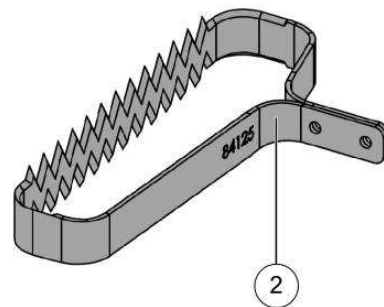

Vervangonderdelen *Mechanisch*

58_15_005A

nr.	Artikelnumme	Beschrijving	Hoe	Opmerkingen
1	79779	MES 22 CM CULTIVION	1	
2	84125	MES 22 CM ONKRUIDVERWIJDERING	1	
3	83849	MES EN V 16 CM CULTIVION	1	
4	100422	BLAD 8 CM CULTIVION	1	
5	35749	SKIN PACK TUBE SMEERVET	1	

KEES VAN DER SPEK
TUIN EN PARKMACHINES * TER AAR