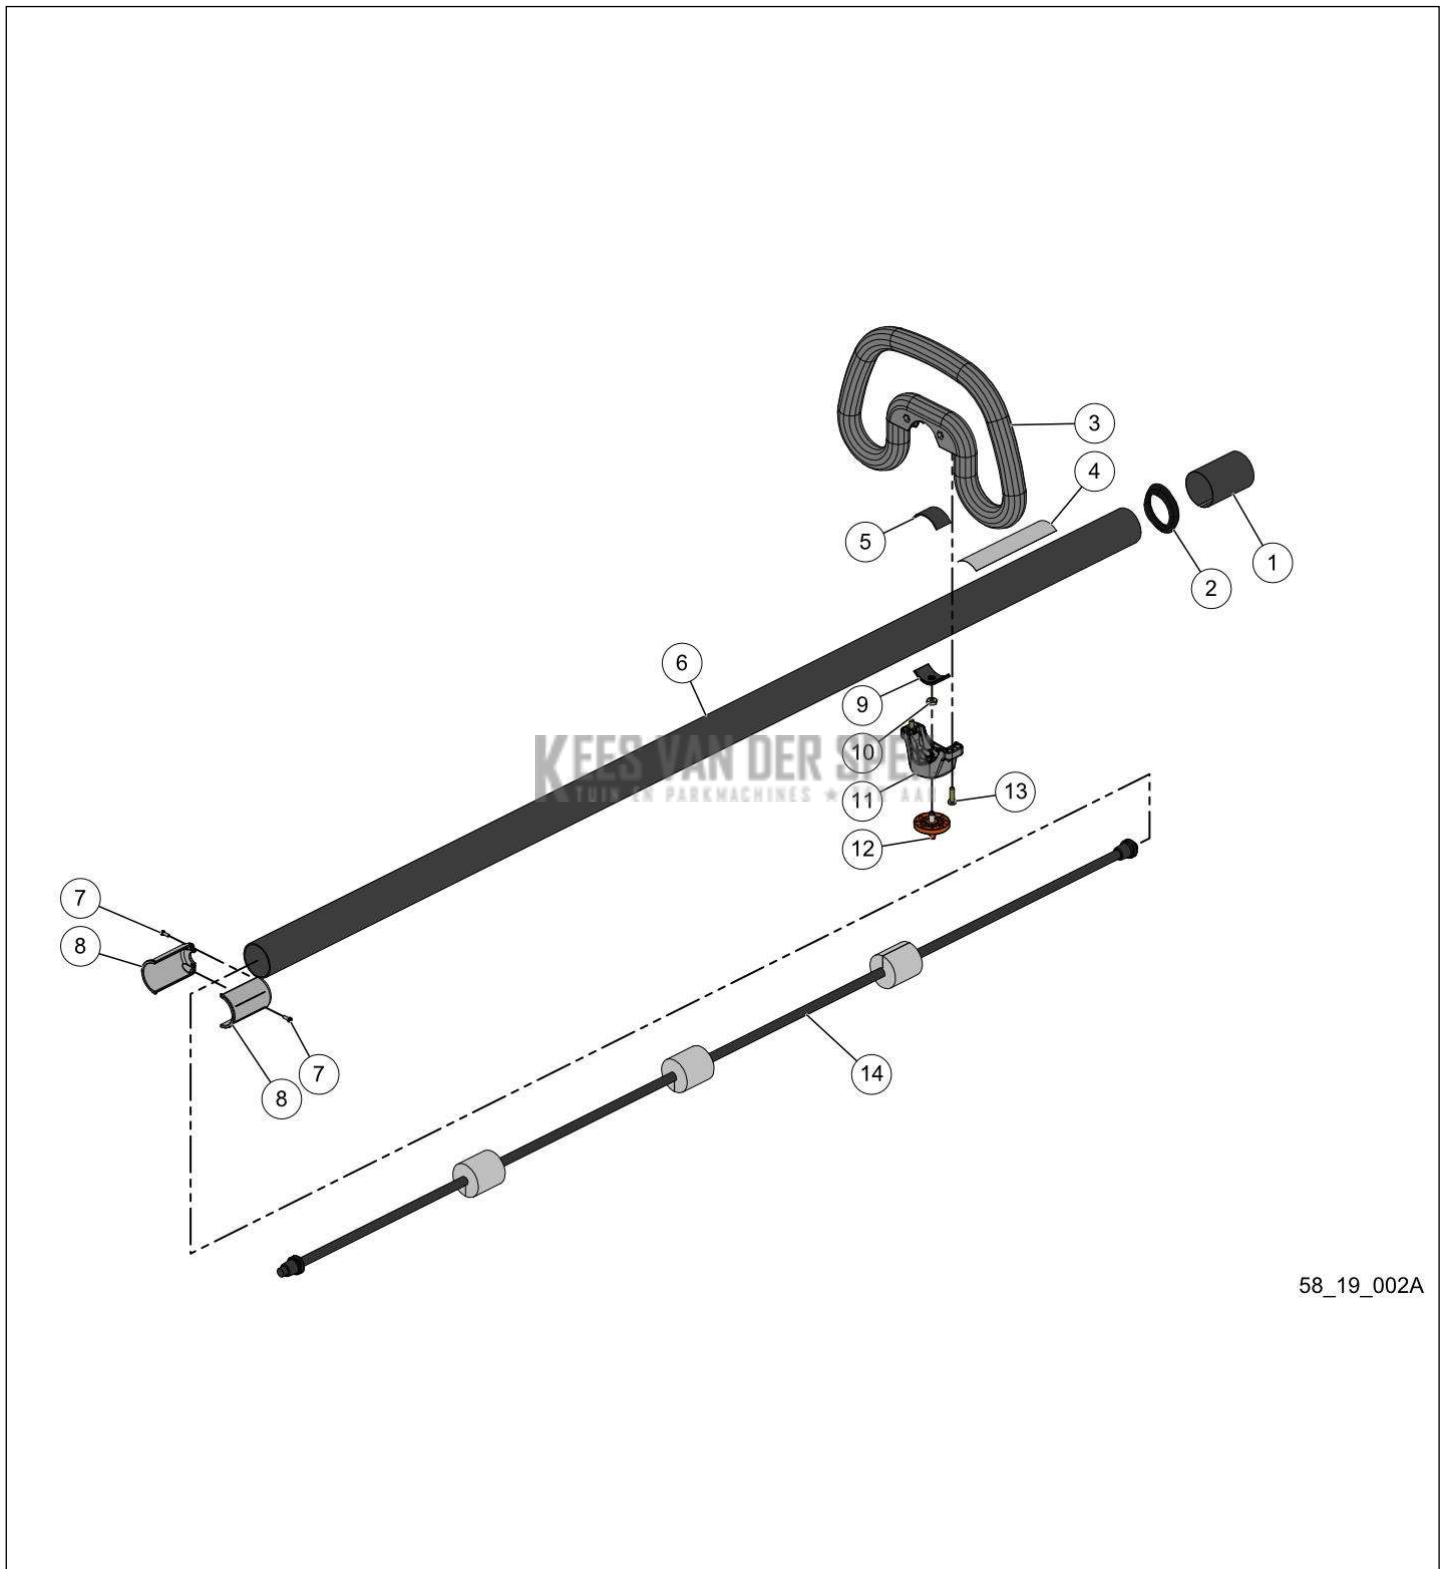

58_19_002A

PELENC 57014 - CULTIVION / 57014 - CULTIVION - 2021 / STEEL + VOORSTE
HANDGREEP

nr.	Artikelnumme	Beschrijving	Hoe	Opmerkingen
1	77438	AANPASBARE HOES ALU	1	KIT C
2	72346	LIPDICHTING VOOR STEEL	1	KIT C
3	73197		1	KIT B
4	80310	STICKER VEILIGHEID CULTIVION	1	
5	74033	NEOPRENE RING HANDGREEP 73197	1	KIT B
6	146617		1	
7	41619	PLASTITE SCHROEF CB-Z 3-8 (AANT.	2	KIT C
8	79728	BLOKKAGEDOP BEKABELING ALU	2	KIT C
9	84368	PLAAT HANDGREEP VOORAAN	1	KIT A
10	09438		1	KIT A
11	79086		1	
12	79107	KLOP HANDGREEP VOORAAN THP	1	KIT A
13	73842	SCHROEF DELTA PT WN5452 50X16	2	KIT B
14	79800	SNOER VASTE STEEL CULTIVION	1	KIT C
A	79109	BEUGEL HANDGREEP VOORAAN THP	1	KIT B
B	73861	SET HANDGREEP VOORAAN	1	
C	79778	VERLENGSTEEL CULTIVION	1	