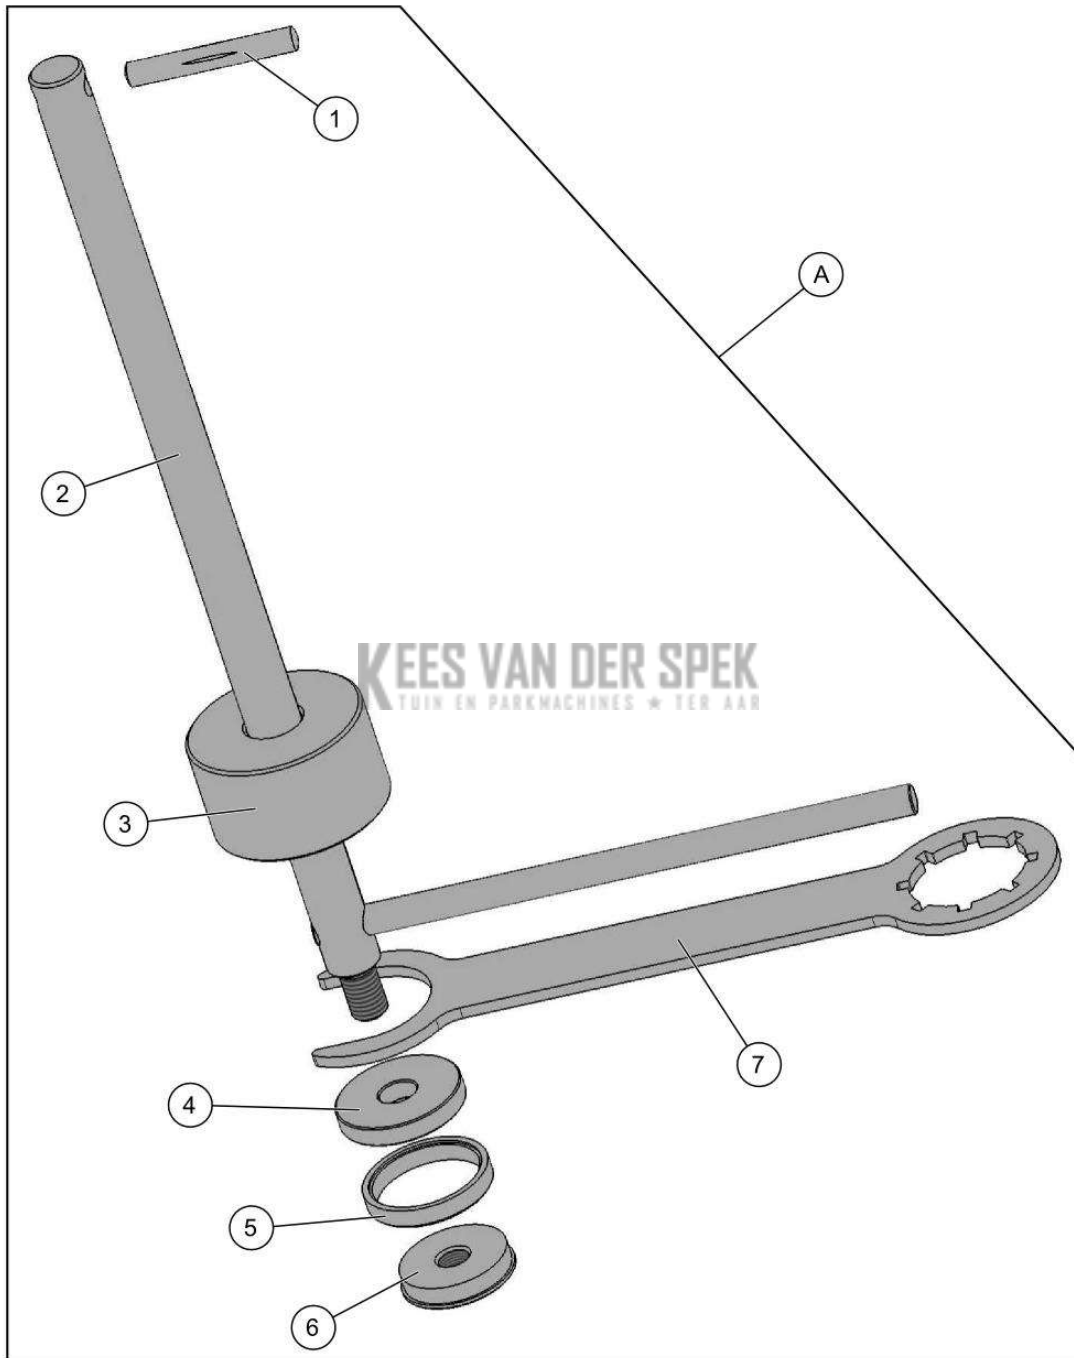

31_13_001A

PELENC 57014 - CULTIVION / 57014 - CULTIVION - 2021 /
DOPVERWIJDERAAR OLIVION/CULTIVION

nr.	Artikelnumme	Beschrijving	Hoe	Opmerkingen
1	29062		1	
2	107024		1	
3	107029		1	
4	107028		1	
5	107031		1	
6	107027		1	
7	107030		1	
A	107023		1	

KEES VAN DER SPEK
TUIN EN PARKMACHINES * TER AAR