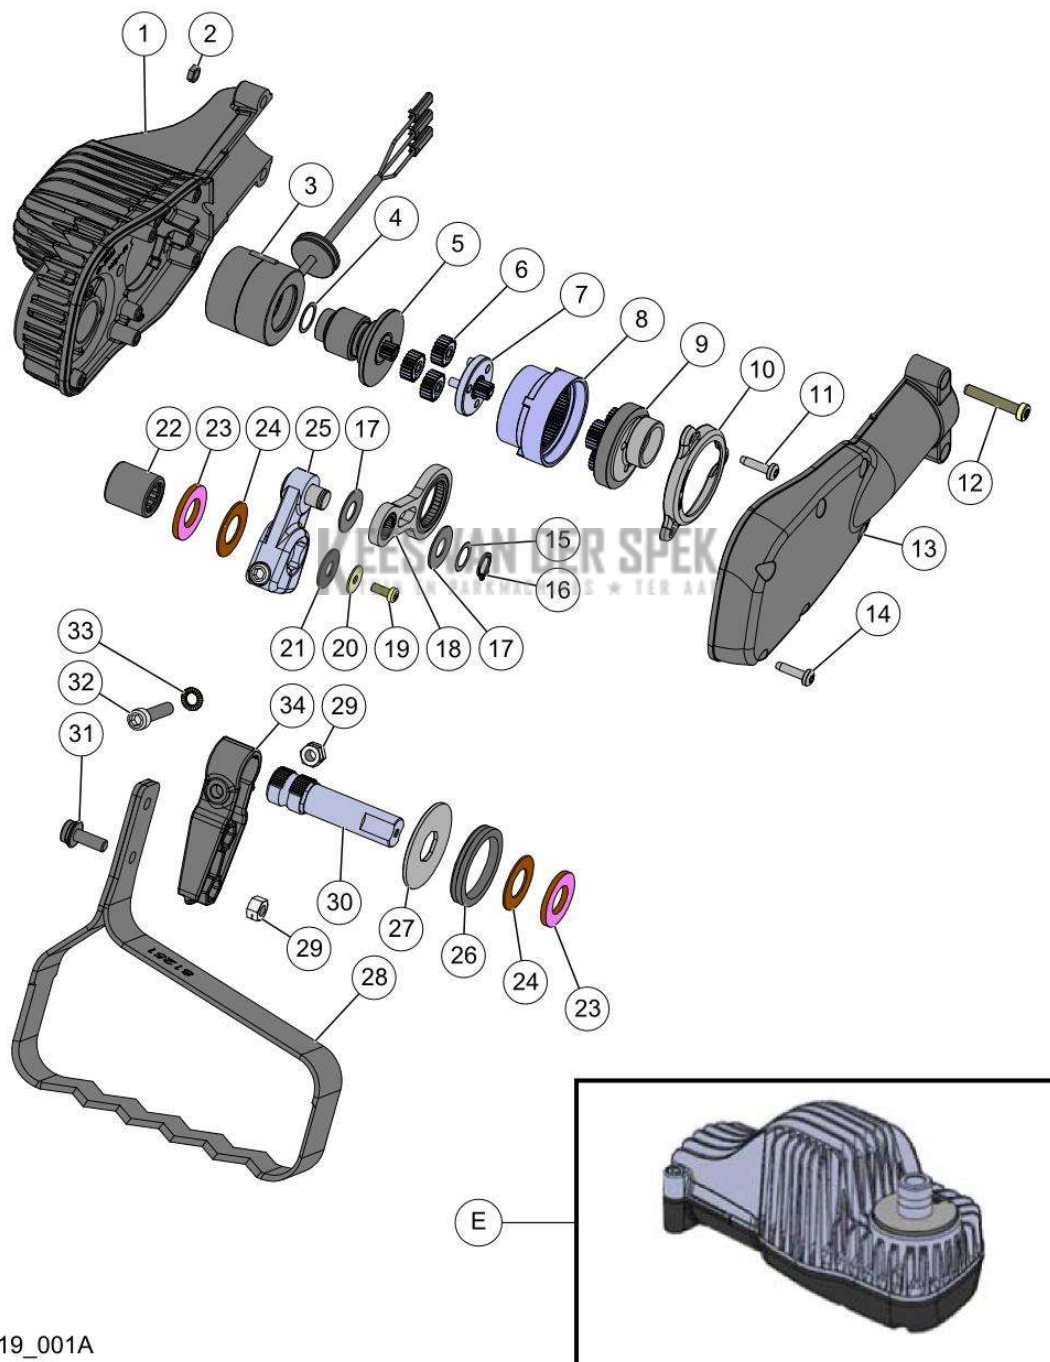

Website www.pellenc.com

Vervangonderdelen *Mechanisch*

58_19_001A

PELENC 57014 - CULTIVION / 57014 - CULTIVION - 2021 / BOVENSTE DEEL

nr.	Artikelnumme	Beschrijving	Hoe	Opmerkingen
1	79636		1	KIT D
2	73693	MOER OV.TT METAAL M5 CL8 (AANT.	1	
3	85833		1	KIT D
4	79747	ELASTISCHE GOLVENDE RING 16	1	KIT F*
5	150442		1	KIT F*
6	76207		3	KIT C
7	86364		1	KIT C
8	76209		1	KIT C
9	86368		1	KIT C
10	79531	DEKSEL MOTORREDUCTOR OLIV09	1	KIT C
11	85106	SCHROEF M4-16 KOP VOORAF	3	KIT C
12	107865	SCHROEF CXC M5-35 DTN	1	
13	79637	CARTER BOVENAAN CULTIVION	1	KIT D
14	65012	SCHROEF ALTRACS 40X16 ZN ZWART	6	
15	02225	RING KLEMBORGVEREN 10 (AANT. 50)	1	
16	01356	EXTERNE BORGVEREN 10 (AANT. 50)	1	
17	81716	TEGENPLAAT CP 10 22 (AANT. 10)	2	
18	79772	UITGERUSTE DRIJFSTANG OND.	1	
19	157628		1	
20	17137		1	KIT A
21	48712	BELLEVILLE RING 8.2-20-1	1	KIT A
22	52209	BESCHERMHULS MET NAALDEN	1	
23	39922	NAALDLAGER AX1528	2	KIT A
24	45769	DUNNE DRUKRING	2	KIT A
25	79773	UITGERUSTE TUIMELAAR	1	
26	79776	KOPP. V-RING D32	1	KIT A
27	79735		1	
28	79779	MES 22 CM CULTIVION	1	
29	01359	BORGMOER OV.TT METAAL M6 CL10	3	KIT B
30	79736		1	KIT A*
31	36594	SCHROEF CHC M6-16 NERF	2	KIT B
32	81253	SCHROEF M6-30 GEDEELTELIJKE	1	KIT B
33	01017	RING SCHNORR 6 (AANT. 50)	1	KIT B
34	113568		1	KIT B*
A	81798	KIT UITGANGSAS CULTIVION	1	
B	101003	SET VOOR BEVESTIGING CULTIVION	1	
C	103406	REDUCTOR CULTIVION OND.	1	
D	106566	BEHUIZING CULITIVION UITGERUST +	1	
E	88081	VOLLEDIGE KOP CULTIVION	1	
F	85115	ROTOR OND. OLIVION//CULTIVION	1	