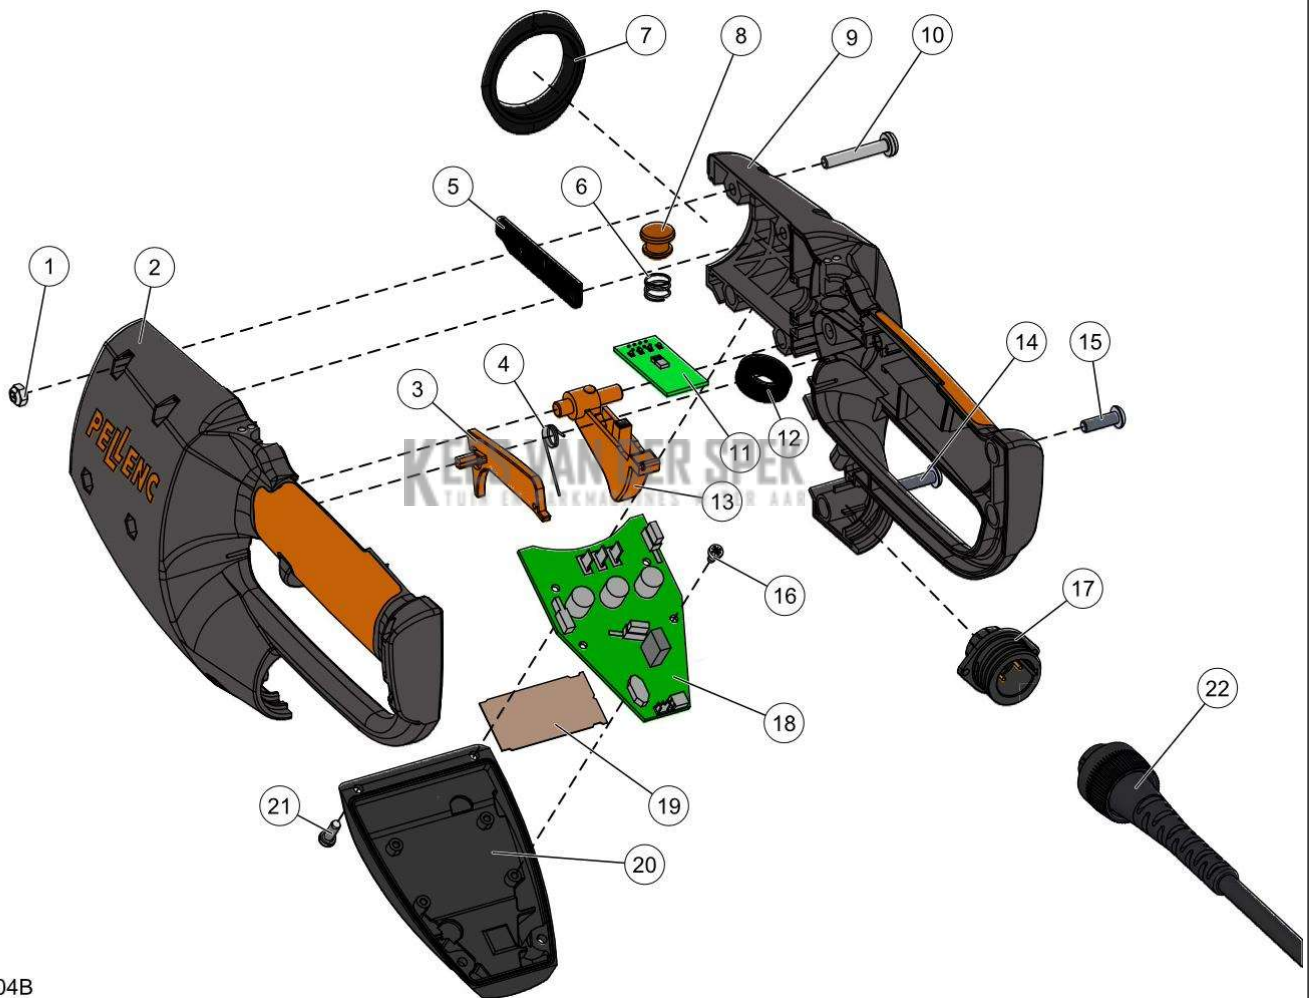

58_19_002A

PELENC 57014 - CULTIVION / 57014 - CULTIVION - 2021 / STEEL + VOORSTE
HANDGREEP

nr.	Artikelnumme	Beschrijving	Hoe	Opmerkingen
1	77438	AANPASBARE HOES ALU	1	KIT C
2	72346	LIPDICHTING VOOR STEEL	1	KIT C
3	73197		1	KIT B
4	80310	STICKER VEILIGHEID CULTIVION	1	
5	74033	NEOPRENE RING HANDGREEP 73197	1	KIT B
6	146617		1	
7	41619	PLASTITE SCHROEF CB-Z 3-8 (AANT.	2	KIT C
8	79728	BLOKKAGEDOP BEKABELING ALU	2	KIT C
9	84368	PLAAT HANDGREEP VOORAAN	1	KIT A
10	09438		1	KIT A
11	79086		1	
12	79107	KLOP HANDGREEP VOORAAN THP	1	KIT A
13	73842	SCHROEF DELTA PT WN5452 50X16	2	KIT B
14	79800	SNOER VASTE STEEL CULTIVION	1	KIT C
A	79109	BEUGEL HANDGREEP VOORAAN THP	1	KIT B
B	73861	SET HANDGREEP VOORAAN	1	
C	79778	VERLENGSTEEL CULTIVION	1	

KEES VAN DER SPEK
TUIN EN PARKMACHINES * TER AAR

PELENC 57014 - CULTIVION / 57014 - CULTIVION - 2021 / ACHTERSTE
HANDGREEP

Vervangonderdelen *Mechanisch*

nr.	Artikelnumme	Beschrijving	Hoe	Opmerkingen
1	73693	MOER OV.TT METAAL M5 CL8 (AANT.	7	KIT A
2	72139		1	
3	82972	VEILIGHEIDSSPOORT CULTIVION	1	
4	71316	TORSIEVEER 90° 9.5X0.8	1	
5	72345	KNELVERBINDING	1	
6	71315	DRUKVEER 11.2X0.8X10	1	
7	72346	LIPDICHTING VOOR STEEL	1	
8	74964	VERSNELLINGSHENDEL UITGERUST	1	
9	72140		1	KIT B
10	75583		4	
11	72043	BEDIENINGS & SLIJPKAART	1	
12	78173		1	
13	74933	HENDEL THP/T UITGERUST OND.	1	
14	73851	SCHROEF CBTC M5-20 Z (AANT. 20)	1	
15	73850	SCHROEF CBTC M5-16 Z (AANT. 20)	2	
16	73844	SCHROEF ALTRACS WN5152 30X8	4	
17	40197	AANSLUITBASIS TRILFUNCTIE	1	
18	81276	CONTROLEKAART MOT CULTIVION	1	
19	117376	GAP PAD HELION EVO	1	
20	74934	DEKSEL KAART THP/T VOORBER. OND.	1	
21	73848	SCHROEF DELTA PT WN5452 40X12	4	
22	63453	SNOER WERKTUIGEN 1.75 M	1	
23	64635	SILICONENVRIJE THERMISCHE PASTA	1	
24	41236		1	
A	76107	HALVE LINKERGREEP THP/T	1	KIT C
B	76108	HALVE RECHTERGREEP THP/T	1	KIT C
C	72348	GEMONTEERDE HANDGREEP THP	1	