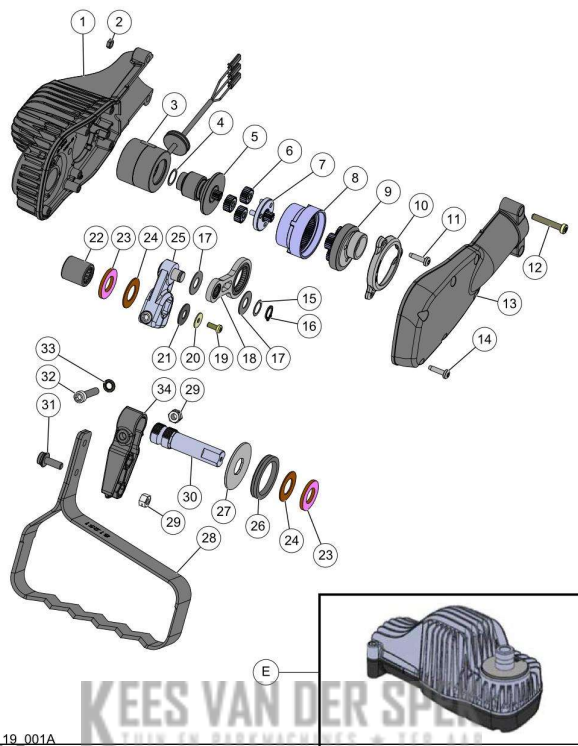

Website www.pellenc.com

nr.	Artikelnumm	Beschrijving	Hoe	Opmerkingen
1	79636		1	KIT D
2	73693	MOER OV.TT METAAL M5 CL8 (AANT.	1	
3	85833		1	KIT D
4	79747	ELASTISCHE GOLVENDE RING 16	1	KIT F*
5	150442		1	KIT F*
6	76207		3	KIT C
7	86364		1	KIT C
8	76209		1	KIT C
9	86368		1	KIT C
10	79531	DEKSEL MOTORREDUCTOR OLIV09	1	KIT C
11	85106	SCHROEF M4-16 KOP VOORAF	3	KIT C
12	107865	SCHROEF CXC M5-35 DTN	1	
13	79637	CARTER BOVENAAN CULTIVION	1	KIT D
14	65012	SCHROEF ALTRACS 40X16 ZN ZWART	6	
15	02225	RING KLEMBORGVEREN 10 (AANT. 50)	1	
16	01356	EXTERNE BORGVEREN 10 (AANT. 50)	1	
17	81716	TEGENPLAAT CP 10 22 (AANT. 10)	2	
18	79772	UITGERUSTE DRIJFSTANG OND.	1	
19	157628		1	
20	17137		1	KIT A
21	48712	BELLEVILLE RING 8.2-20-1	1	KIT A
22	52209	BESCHERMHULS MET NAALDEN	1	
23	39922	NAALDLAGER AX1528	2	KIT A

58_19_002A

nr.	Artikelnumm	Beschrijving	Hoe	Opmerkingen
1	77438	AANPASBARE HOES ALU	1	KIT C
2	72346	LIPDICHTING VOOR STEEL	1	KIT C
3	73197		1	KIT B
4	80310	STICKER VEILIGHEID CULTIVION	1	
5	74033	NEOPRENE RING HANDGREEP 73197	1	KIT B
6	146617		1	KIT C*
7	41619	PLASTITE SCHROEF CB-Z 3-8 (AANT.	2	KIT C
8	79728	BLOKKAGEDOP BEKABELING ALU	2	KIT C
9	84368	PLAAT HANDGREEP VOORAAN	1	KIT A
10	09438		1	KIT A
11	79086		1	
12	79107	KLOP HANDGREEP VOORAAN THP	1	KIT A
13	73842	SCHROEF DELTA PT WN5452 50X16	2	KIT B
14	79800	SNOER VASTE STEEL CULTIVION	1	KIT C
A	79109	BEUGEL HANDGREEP VOORAAN THP	1	KIT B
B	73861	SET HANDGREEP VOORAAN	1	
C	79778	VERLENGSTEEL CULTIVION	1	