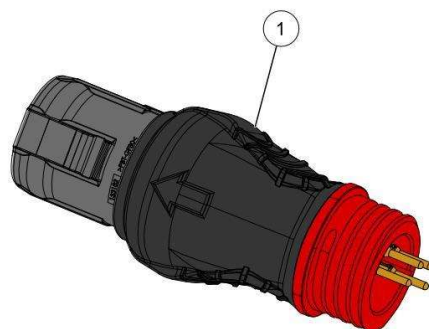

Vervangonderdelen *Medeplichtig*

KEES VAN DER SPEK
56_20_010A

nr.	Artikelnumm	Beschrijving	Hoe	Opmerkingen
1	57262	ADAPTER SNELAANSLUITING	1