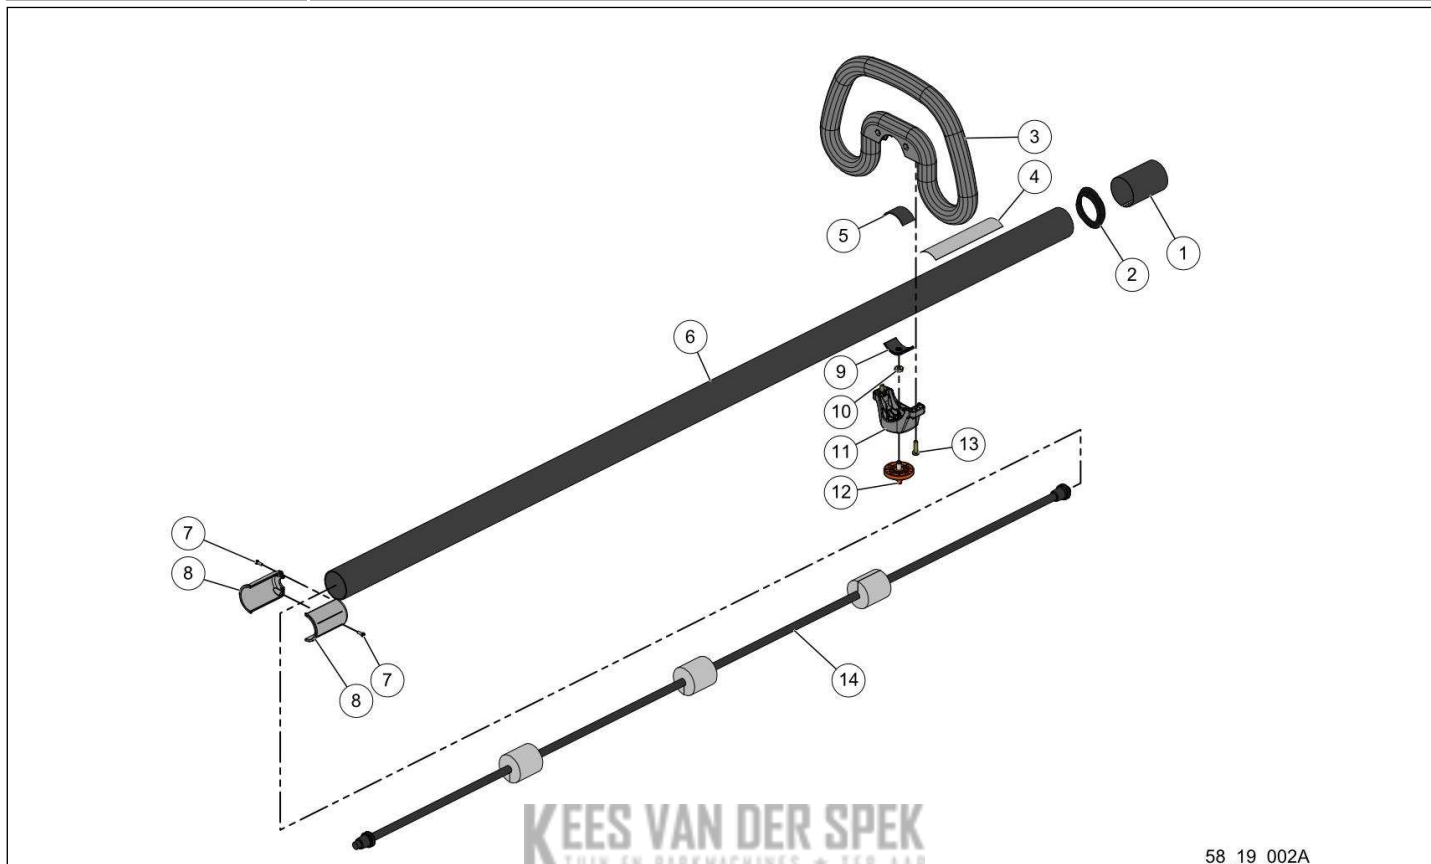

58_19_002A

nr.	Artikelnumm	Beschrijving	Hoe	Opmerkingen
1	77438	AANPASBARE HOES ALU	1	KIT C
2	72346	LIPDICHTING VOOR STEEL	1	KIT C
3	73197		1	KIT B
4	80310	STICKER VEILIGHEID CULTIVION	1	
5	74033	NEOPRENE RING HANDGREEP 73197	1	KIT B
6	146617		1	KIT C*
7	41619	PLASTITE SCHROEF CB-Z 3-8 (AANT.	2	KIT C
8	79728	BLOKKAGEDOP BEKABELING ALU	2	KIT C
9	84368	PLAAT HANDGREEP VOORAAN	1	KIT A
10	09438		1	KIT A
11	79086		1	
12	79107	KLOP HANDGREEP VOORAAN THP	1	KIT A
13	73842	SCHROEF DELTA PT WN5452 50X16	2	KIT B
14	79800	SNOER VASTE STEEL CULTIVION	1	KIT C
A	79109	BEUGEL HANDGREEP VOORAAN THP	1	KIT B
B	73861	SET HANDGREEP VOORAAN	1	
C	79778	VERLENGSTEEL CULTIVION	1	