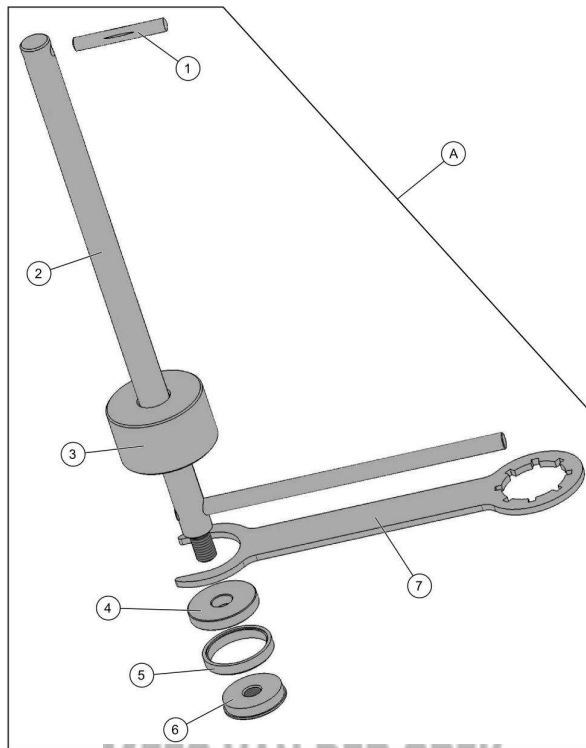

Vervangonderdelen Gereedschap & vetten

nr.	Artikelnumm	Beschrijving	Hoe	Opmerkingen
1	29062		1	
2	107024		1	
3	107029		1	
4	107028		1	
5	107031		1	
6	107027		1	
7	107030		1	
A	107023		1