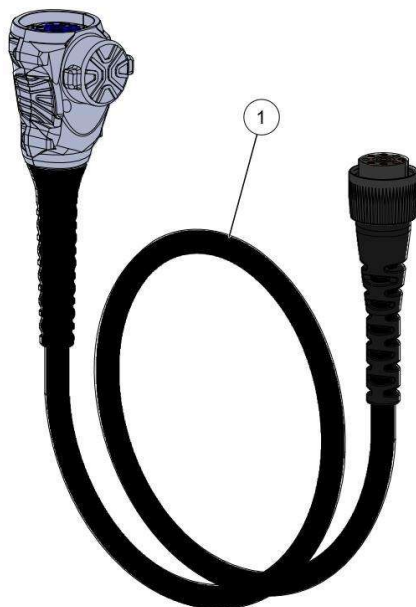

24	52649	SMEER BR2+ (400GR)	1
24	02171	CONTACTSPRAY ELECTR. KF	1
22	35749	SKIN PACK TUBE SMEERVET	1
25	140616		1
26	158783	VETPOMP VOOR C35 C45	1

Vervangonderdelen *Gereedschap & vetten*

31_13_006A

nr.	Artikelnumm	Beschrijving	Hoe	Opmerkingen
1	67630		1	
2	67631		1	

Vervangonderdelen Gereedschap & vetten

nr.	Artikelnumm	Beschrijving	Hoe	Opmerkingen
1	29062		1	
2	107024		1	
3	107029		1	
4	107028		1	
5	107031		1	
6	107027		1	
7	107030		1	
A	107023		1	

Vervangonderdelen

Medeplichtig

KEES VAN DER SPEK
53_19_0088

nr.	Artikelnumm	Beschrijving	Hoe	Opmerkingen
1	57238	KABEL SNELAANSLUITING/ULIB	1	
2	132242		2	

Vervangonderdelen *Medeplichtig*

KEES VAN DER SPEK
56_20_009A

nr.	Artikelnumm	Beschrijving	Hoe	Opmerkingen
1	150858		1	