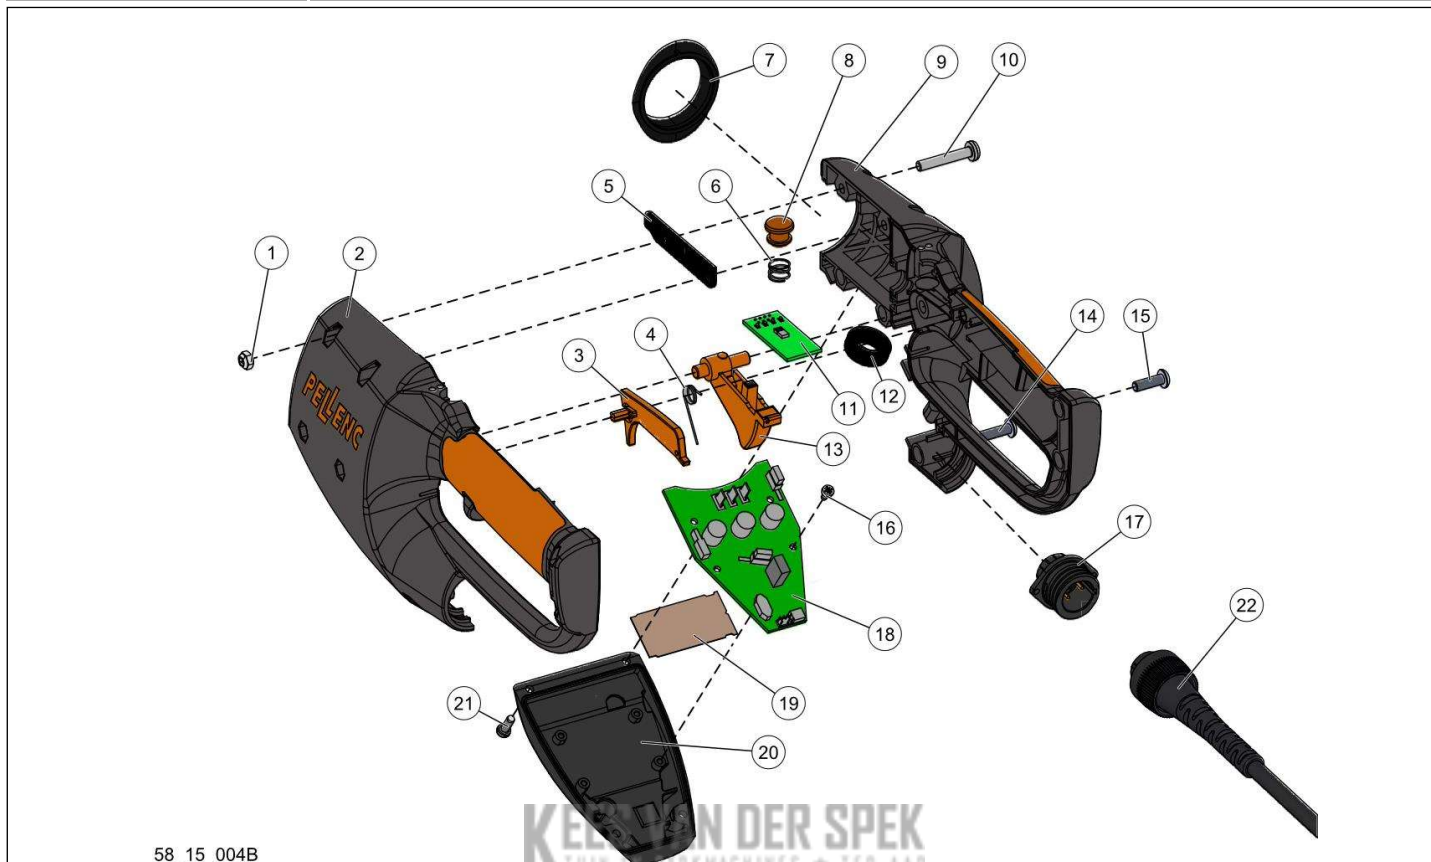

Website www.pellenc.com

nr.	Artikelnumm	Beschrijving	Hoe	Opmerkingen
1	79636		1	KIT D
2	73693	MOER OV.TT METAAL M5 CL8 (AANT.	1	
3	85833		1	KIT D
4	79747	ELASTISCHE GOLVENDE RING 16	1	KIT F*
5	150442		1	KIT F*
6	76207		3	KIT C
7	86364		1	KIT C
8	76209		1	KIT C
9	86368		1	KIT C
10	79531	DEKSEL MOTORREDUCTOR OLIV09	1	KIT C
11	85106	SCHROEF M4-16 KOP VOORAF	3	KIT C
12	107865	SCHROEF CXC M5-35 DTN	1	
13	79637	CARTER BOVENAAN CULTIVION	1	KIT D
14	65012	SCHROEF ALTRACS 40X16 ZN ZWART	6	
15	02225	RING KLEMBORGVEREN 10 (AANT. 50)	1	
16	01356	EXTERNE BORGVEREN 10 (AANT. 50)	1	
17	81716	TEGENPLAAT CP 10 22 (AANT. 10)	2	
18	79772	UITGERUSTE DRIJFSTANG OND.	1	
19	157628		1	
20	17137		1	KIT A
21	48712	BELLEVILLE RING 8.2-20-1	1	KIT A
22	52209	BESCHERMHULS MET NAALDEN	1	
23	39922	NAALDLAGER AX1528	2	KIT A

58_19_002A

nr.	Artikelnumm	Beschrijving	Hoe	Opmerkingen
1	77438	AANPASBARE HOES ALU	1	KIT C
2	72346	LIPDICHTING VOOR STEEL	1	KIT C
3	73197		1	KIT B
4	80310	STICKER VEILIGHEID CULTIVION	1	
5	74033	NEOPRENE RING HANDGREEP 73197	1	KIT B
6	146617		1	KIT C*
7	41619	PLASTITE SCHROEF CB-Z 3-8 (AANT.	2	KIT C
8	79728	BLOKKAGEDOP BEKABELING ALU	2	KIT C
9	84368	PLAAT HANDGREEP VOORAAN	1	KIT A
10	09438		1	KIT A
11	79086		1	
12	79107	KLOP HANDGREEP VOORAAN THP	1	KIT A
13	73842	SCHROEF DELTA PT WN5452 50X16	2	KIT B
14	79800	SNOER VASTE STEEL CULTIVION	1	KIT C
A	79109	BEUGEL HANDGREEP VOORAAN THP	1	KIT B
B	73861	SET HANDGREEP VOORAAN	1	
C	79778	VERLENGSTEEL CULTIVION	1	