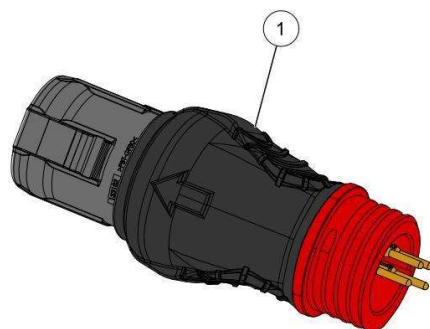

Vervangonderdelen *Medeplichtig*

KEES VAN DER SPEK
56_20_010A

nr.	Artikelnumm	Beschrijving	Hoe	Opmerkingen
1	57262	ADAPTER SNELAANSLUITING	1