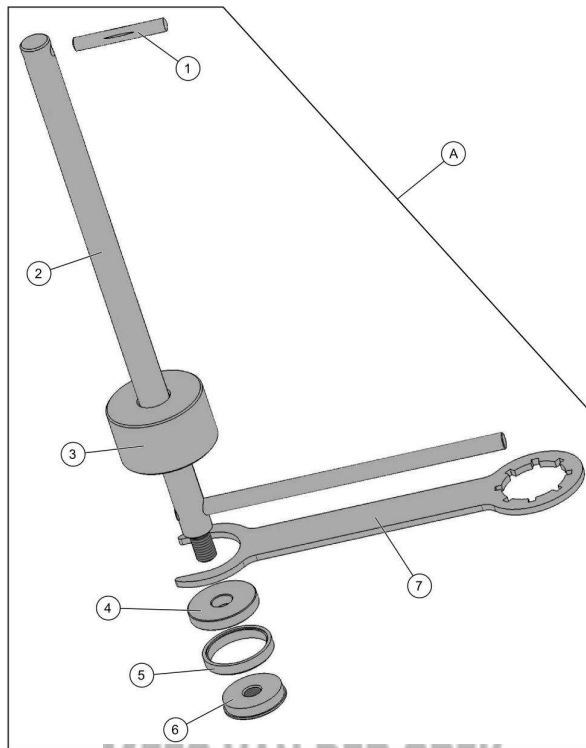

24	52649	SMEER BR2+ (400GR)	1
24	02171	CONTACTSPRAY ELECTR. KF	1
22	35749	SKIN PACK TUBE SMEERVET	1
25	140616		1
26	158783	VETPOMP VOOR C35 C45	1

Vervangonderdelen

Gereedschap & vetten

31_13_006A

nr.	Artikelnumm	Beschrijving	Hoe	Opmerkingen
1	67630		1	
2	67631		1	