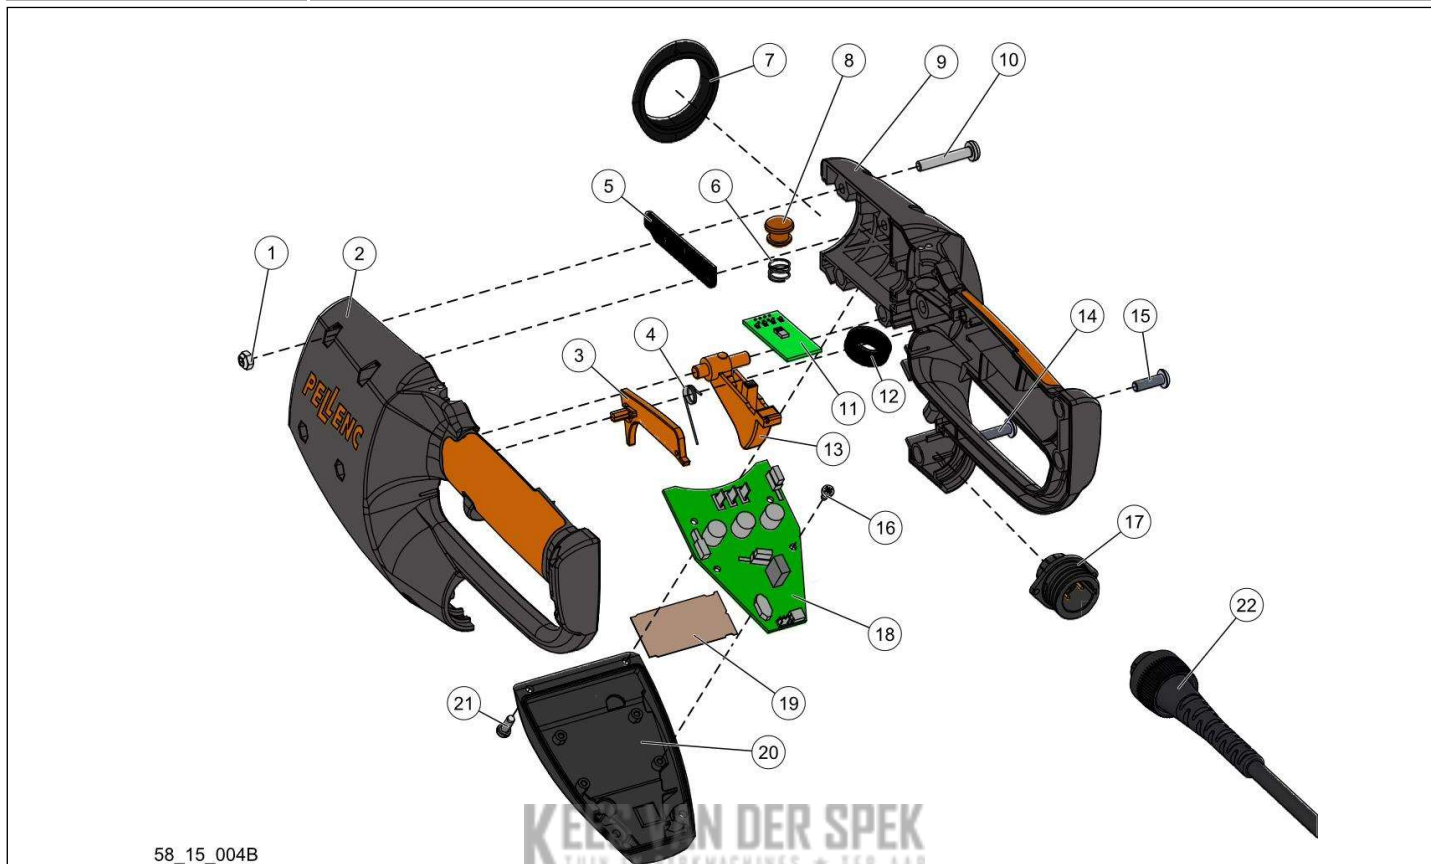

Website www.pellenc.com

58_19_001A

nr.	Artikelnumm	Beschrijving	Hoe	Opmerkingen
1	79636		1	KIT D
2	73693	MOER OV.TT METAAL M5 CL8 (AANT.	1	
3	85833		1	KIT D
4	79747	ELASTISCHE GOLVENDE RING 16	1	KIT F*
5	150442		1	KIT F*
6	76207		3	KIT C
7	86364		1	KIT C
8	76209		1	KIT C
9	86368		1	KIT C
10	79531	DEKSEL MOTORREDUCTOR OLIV09	1	KIT C
11	85106	SCHROEF M4-16 KOP VOORAF	3	KIT C
12	107865	SCHROEF CXC M5-35 DTN	1	
13	79637	CARTER BOVENAAN CULTIVION	1	KIT D
14	65012	SCHROEF ALTRACS 40X16 ZN ZWART	6	
15	02225	RING KLEMBORGVEREN 10 (AANT. 50)	1	
16	01356	EXTERNE BORGVEREN 10 (AANT. 50)	1	
17	81716	TEGENPLAAT CP 10 22 (AANT. 10)	2	
18	79772	UITGERUSTE DRIJFSTANG OND.	1	
19	157628		1	
20	17137		1	KIT A
21	48712	BELLEVILLE RING 8.2-20-1	1	KIT A
22	52209	BESCHERMHULS MET NAALDEN	1	
23	39922	NAALDLAGER AX1528	2	KIT A

nr.	Artikelnumm	Beschrijving	Hoe	Opmerkingen
1	77438	AANPASBARE HOES ALU	1	KIT C
2	72346	LIPDICHTING VOOR STEEL	1	KIT C
3	73197		1	KIT B
4	80310	STICKER VEILIGHEID CULTIVION	1	
5	74033	NEOPRENE RING HANDGREEP 73197	1	KIT B
6	146617		1	KIT C*
7	41619	PLASTITE SCHROEF CB-Z 3-8 (AANT.	2	KIT C
8	79728	BLOKKAGEDOP BEKABELING ALU	2	KIT C
9	84368	PLAAT HANDGREEP VOORAAN	1	KIT A
10	09438		1	KIT A
11	79086		1	
12	79107	KLOP HANDGREEP VOORAAN THP	1	KIT A
13	73842	SCHROEF DELTA PT WN5452 50X16	2	KIT B
14	79800	SNOER VASTE STEEL CULTIVION	1	KIT C
A	79109	BEUGEL HANDGREEP VOORAAN THP	1	KIT B
B	73861	SET HANDGREEP VOORAAN	1	
C	79778	VERLENGSTEEL CULTIVION	1	