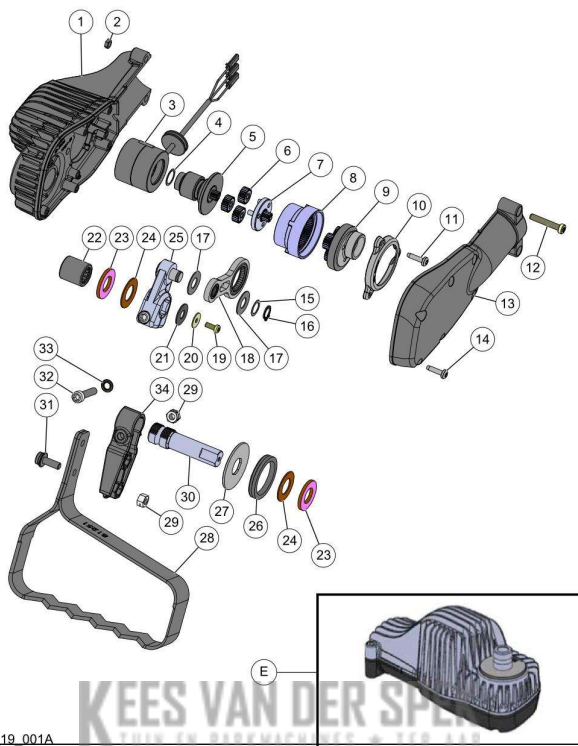

Website www.pellenc.com

58_19_001A

nr.	Artikelnumm	Beschrijving	Hoe	Opmerkingen
1	79636		1	KIT D
2	73693	MOER OV.TT METAAL M5 CL8 (AANT.	1	
3	85833		1	KIT D
4	79747	ELASTISCHE GOLVENDE RING 16	1	KIT F*
5	150442		1	KIT F*
6	76207		3	KIT C
7	86364		1	KIT C
8	76209		1	KIT C
9	86368		1	KIT C
10	79531	DEKSEL MOTORREDUCTOR OLIV09	1	KIT C
11	85106	SCHROEF M4-16 KOP VOORAF	3	KIT C
12	107865	SCHROEF CXC M5-35 DTN	1	
13	79637	CARTER BOVENAAN CULTIVION	1	KIT D
14	65012	SCHROEF ALTRACS 40X16 ZN ZWART	6	
15	02225	RING KLEMBORGVEREN 10 (AANT. 50)	1	
16	01356	EXTERNE BORGVEREN 10 (AANT. 50)	1	
17	81716	TEGENPLAAT CP 10 22 (AANT. 10)	2	
18	79772	UITGERUSTE DRIJFSTANG OND.	1	
19	157628		1	
20	17137		1	KIT A
21	48712	BELLEVILLE RING 8.2-20-1	1	KIT A
22	52209	BESCHERMHULS MET NAALDEN	1	
23	39922	NAALDLAGER AX1528	2	KIT A

58_15_004B

nr.	Artikelnumm	Beschrijving	Hoe	Opmerkingen
1	73693	MOER OV.TT METAAL M5 CL8 (AANT.	7	KIT A
2	72139		1	
3	82972	VEILIGHEIDSPOORT CULTIVION	1	
4	71316	TORSIEVEER 90° 9.5X0.8	1	
5	72345	KNELVERBINDING	1	
6	71315	DRUKVEER 11.2X0.8X10	1	
7	72346	LIPDICHTING VOOR STEEL	1	
8	74964	VERSNELLINGSHENDEL UITGERUST	1	
9	72140		1	KIT B
10	75583		4	
11	72043	BEDIENINGS & SLIJPKAART	1	
12	78173		1	
13	74933	HENDEL THP/T UITGERUST OND.	1	
14	73851	SCHROEF CBTC M5-20 Z (AANT. 20)	1	
15	73850	SCHROEF CBTC M5-16 Z (AANT. 20)	2	
16	73844	SCHROEF ALTRACS WN5152 30X8	4	
17	40197	AANSLUITBASIS TRILFUNCTIE	1	
18	81276	CONTROLEKAART MOT CULTIVION	1	
19	117376	GAP PAD HELION EVO	1	
20	74934	DEKSEL KAART THP/T VOORBER. OND.	1	
21	73848	SCHROEF DELTA PT WN5452 40X12	4	
22	63453	SNOER WERKTUIGEN 1.75 M	1	
23	64635	SILICONENVRIJE THERMISCHE PASTA	1	