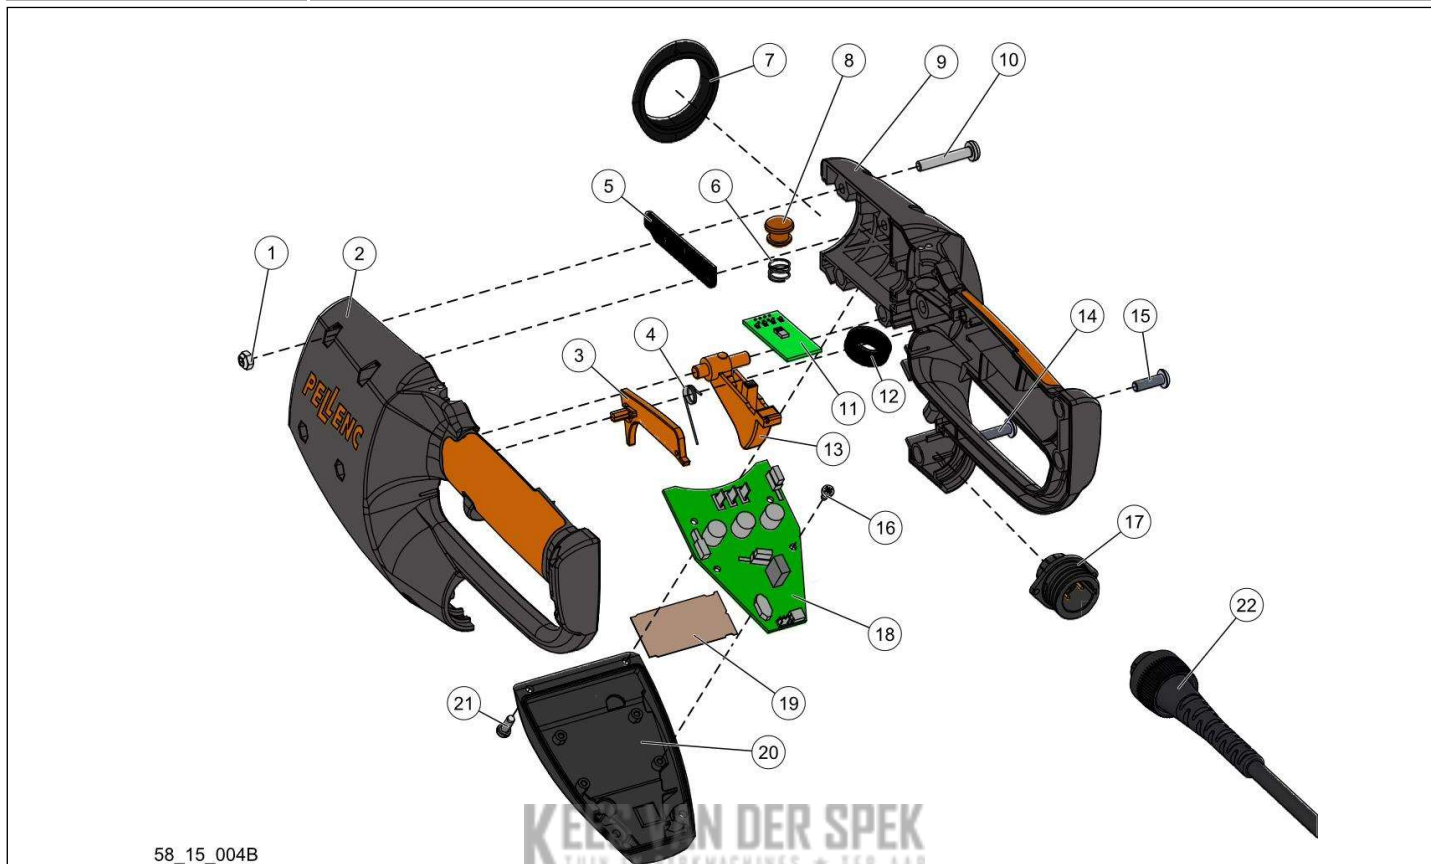

Website www.pellenc.com

58_19_001A

nr.	Artikelnumm	Beschrijving	Hoe	Opmerkingen
1	79636		1	KIT D
2	73693	MOER OV.TT METAAL M5 CL8 (AANT.	1	
3	85833		1	KIT D
4	79747	ELASTISCHE GOLVENDE RING 16	1	KIT F*
5	150442		1	KIT F*
6	76207		3	KIT C
7	86364		1	KIT C
8	76209		1	KIT C
9	86368		1	KIT C
10	79531	DEKSEL MOTORREDUCTOR OLIV09	1	KIT C
11	85106	SCHROEF M4-16 KOP VOORAF	3	KIT C
12	107865	SCHROEF CXC M5-35 DTN	1	
13	79637	CARTER BOVENAAN CULTIVION	1	KIT D
14	65012	SCHROEF ALTRACS 40X16 ZN ZWART	6	
15	02225	RING KLEMBORGVEREN 10 (AANT. 50)	1	
16	01356	EXTERNE BORGVEREN 10 (AANT. 50)	1	
17	81716	TEGENPLAAT CP 10 22 (AANT. 10)	2	
18	79772	UITGERUSTE DRIJFSTANG OND.	1	
19	157628		1	
20	17137		1	KIT A
21	48712	BELLEVILLE RING 8.2-20-1	1	KIT A
22	52209	BESCHERMHULS MET NAALDEN	1	
23	39922	NAALDLAGER AX1528	2	KIT A

58_19_002A

nr.	Artikelnumm	Beschrijving	Hoe	Opmerkingen
1	77438	AANPASBARE HOES ALU	1	KIT C
2	72346	LIPDICHTING VOOR STEEL	1	KIT C
3	73197		1	KIT B
4	80310	STICKER VEILIGHEID CULTIVION	1	
5	74033	NEOPRENE RING HANDGREEP 73197	1	KIT B
6	146617		1	KIT C*
7	41619	PLASTITE SCHROEF CB-Z 3-8 (AANT.	2	KIT C
8	79728	BLOKKAGEDOP BEKABELING ALU	2	KIT C
9	84368	PLAAT HANDGREEP VOORAAN	1	KIT A
10	09438		1	KIT A
11	79086		1	
12	79107	KLOP HANDGREEP VOORAAN THP	1	KIT A
13	73842	SCHROEF DELTA PT WN5452 50X16	2	KIT B
14	79800	SNOER VASTE STEEL CULTIVION	1	KIT C
A	79109	BEUGEL HANDGREEP VOORAAN THP	1	KIT B
B	73861	SET HANDGREEP VOORAAN	1	
C	79778	VERLENGSTEEL CULTIVION	1	