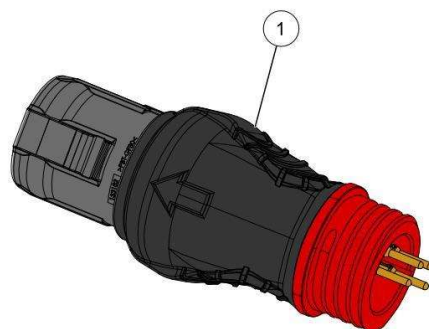

Vervangonderdelen Medeplichtig

KEES VAN DER SPEK
56_20_010A

nr.	Artikelnumm	Beschrijving	Hoe	Opmerkingen
1	57262	ADAPTER SNELAANSLUITING	1