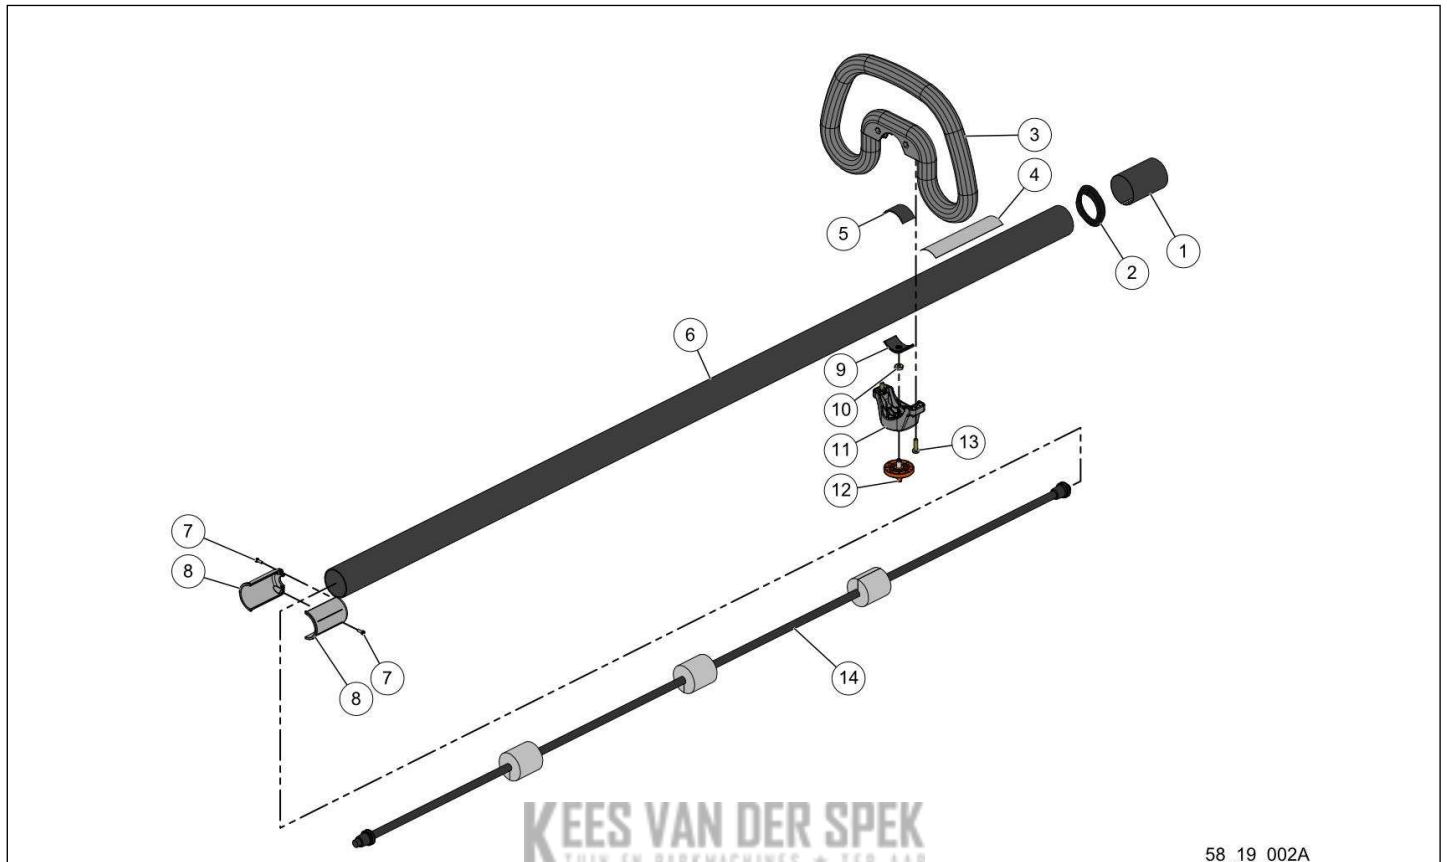

58_19_002A

nr.	Artikelnumm	Beschrijving	Hoe	Opmerkingen
1	77438	AANPASBARE HOES ALU	1	KIT C
2	72346	LIPDICHTING VOOR STEEL	1	KIT C
3	73197		1	KIT B
4	80310	STICKER VEILIGHEID CULTIVION	1	
5	74033	NEOPRENE RING HANDGREEP 73197	1	KIT B
6	146617		1	KIT C*
7	41619	PLASTITE SCHROEF CB-Z 3-8 (AANT.	2	KIT C
8	79728	BLOKKAGEDOP BEKABELING ALU	2	KIT C
9	84368	PLAAT HANDGREEP VOORAAN	1	KIT A
10	09438		1	KIT A
11	79086		1	
12	79107	KLOP HANDGREEP VOORAAN THP	1	KIT A
13	73842	SCHROEF DELTA PT WN5452 50X16	2	KIT B
14	79800	SNOER VASTE STEEL CULTIVION	1	KIT C
A	79109	BEUGEL HANDGREEP VOORAAN THP	1	KIT B
B	73861	SET HANDGREEP VOORAAN	1	
C	79778	VERLENGSTEEL CULTIVION	1