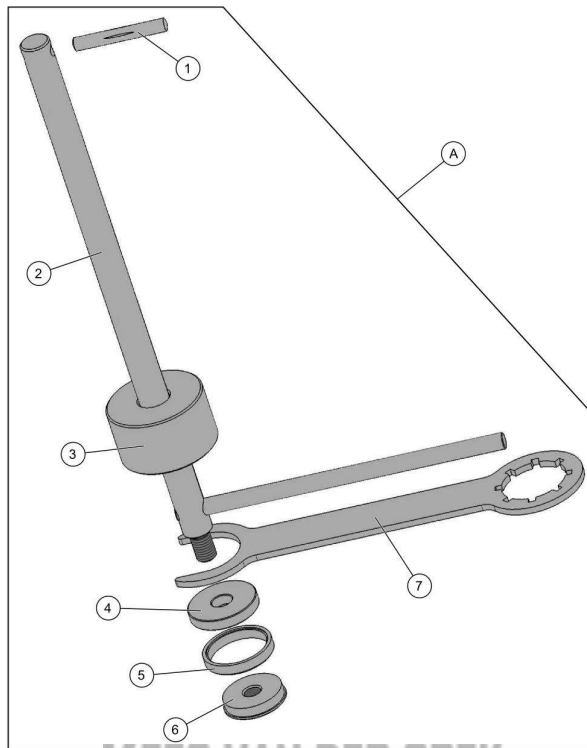

24	02171	CONTACTSPRAY ELECTR. KF	1
26	158783	VETPOMP VOOR C35 C45	1
27	165784		1

Vervangonderdelen *Gereedschap & vetten*

31_13_006A

nr.	Artikelnumm	Beschrijving	Hoe	Opmerkingen
1	67630		1	
2	67631		1	

Kees van der Spek
31_13_001A