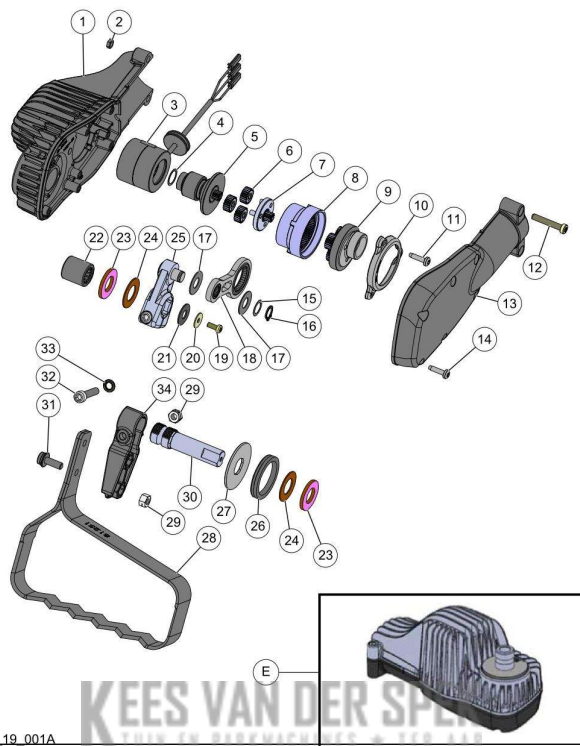

Website www.pellenc.com

58_19_001A

nr.	Artikelnumm	Beschrijving	Hoe	Opmerkingen
1	79636		1	KIT D
2	73693	MOER OV.TT METAAL M5 CL8 (AANT.	1	
3	85833		1	KIT D
4	79747	ELASTISCHE GOLVENDE RING 16	1	KIT F*
5	150442		1	KIT F*
6	76207		3	KIT C
7	86364		1	KIT C
8	76209		1	KIT C
9	86368		1	KIT C
10	79531	DEKSEL MOTORREDUCTOR OLIV09	1	KIT C
11	85106	SCHROEF M4-16 KOP VOORAF	3	KIT C
12	107865	SCHROEF CXC M5-35 DTN	1	
13	79637	CARTER BOVENAAN CULTIVION	1	KIT D
14	65012	SCHROEF ALTRACS 40X16 ZN ZWART	6	
15	02225	RING KLEMBORGVEREN 10 (AANT. 50)	1	
16	01356	EXTERNE BORGVEREN 10 (AANT. 50)	1	
17	81716	TEGENPLAAT CP 10 22 (AANT. 10)	2	
18	79772	UITGERUSTE DRIJFSTANG OND.	1	
19	157628		1	
20	17137		1	KIT A
21	48712	BELLEVILLE RING 8.2-20-1	1	KIT A
22	52209	BESCHERMHULS MET NAALDEN	1	
23	39922	NAALDLAGER AX1528	2	KIT A

58_19_002A

nr.	Artikelnumm	Beschrijving	Hoe	Opmerkingen
1	77438	AANPASBARE HOES ALU	1	KIT C
2	72346	LIPDICHTING VOOR STEEL	1	KIT C
3	73197		1	KIT B
4	80310	STICKER VEILIGHEID CULTIVION	1	
5	74033	NEOPRENE RING HANDGREEP 73197	1	KIT B
6	146617		1	KIT C*
7	41619	PLASTITE SCHROEF CB-Z 3-8 (AANT.	2	KIT C
8	79728	BLOKKAGEDOP BEKABELING ALU	2	KIT C
9	84368	PLAAT HANDGREEP VOORAAN	1	KIT A
10	09438		1	KIT A
11	79086		1	
12	79107	KLOP HANDGREEP VOORAAN THP	1	KIT A
13	73842	SCHROEF DELTA PT WN5452 50X16	2	KIT B
14	79800	SNOER VASTE STEEL CULTIVION	1	KIT C
A	79109	BEUGEL HANDGREEP VOORAAN THP	1	KIT B
B	73861	SET HANDGREEP VOORAAN	1	
C	79778	VERLENGSTEEL CULTIVION	1	