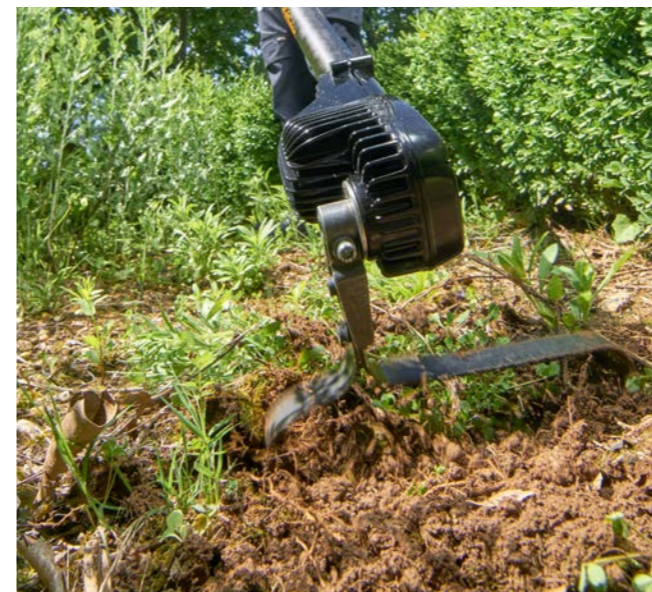

De CULTIVION cultivator is licht, multifunctioneel en geschikt voor alle bodemsoorten, zowel aan de oppervlakte als in de diepte. De machine is wendbaar en veelzijdig en wordt gebruikt voor het schoffelen en verluchten van de aarde, of voor het wieden.

VAN DER  
PARKMACHINES

ERGONOMISCH

- Verstelbaar: gereedschap af te stellen op de lengte van de gebruiker.
- Zeer goed te hanteren.
- Compacte uitvoering.
- Stabiel tijdens het werken, zodat men geen kracht op het gereedschap hoeft uit te oefenen.

AANPASBAAR

- Krachtige machine voor het schoffelen, wieden of verluchten van de grond.
- Geschikt voor de landbouw, tuinbouw en groenvoorzieningen.
- 5 getande messen voor alle soorten bodems.
- Snel verwisselbare messen om van de ene toepassing over te schakelen op de andere.
- 9 hoekstanden voor werk aan de oppervlakte of in de diepte.