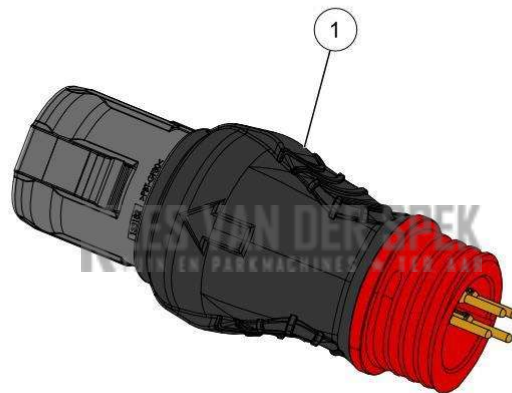

PELENC 57284 - CULTIVION ALPHA / 57284 - CULTIVION ALPHA - 2022 /
CORDON RAPIDE 5 PTS ET PLATINE*

nr.	Artikelnumme	Beschrijving	Hoe	Opmerkingen
1	57237	KABEL SNELAANSLUITING/ ULIB	1	
2	132242		1	

KEES VAN DER SPEK
TUIN EN PARKMACHINES * TER AAR

Vervangonderdelen

Medeplichtig

56_20_010A