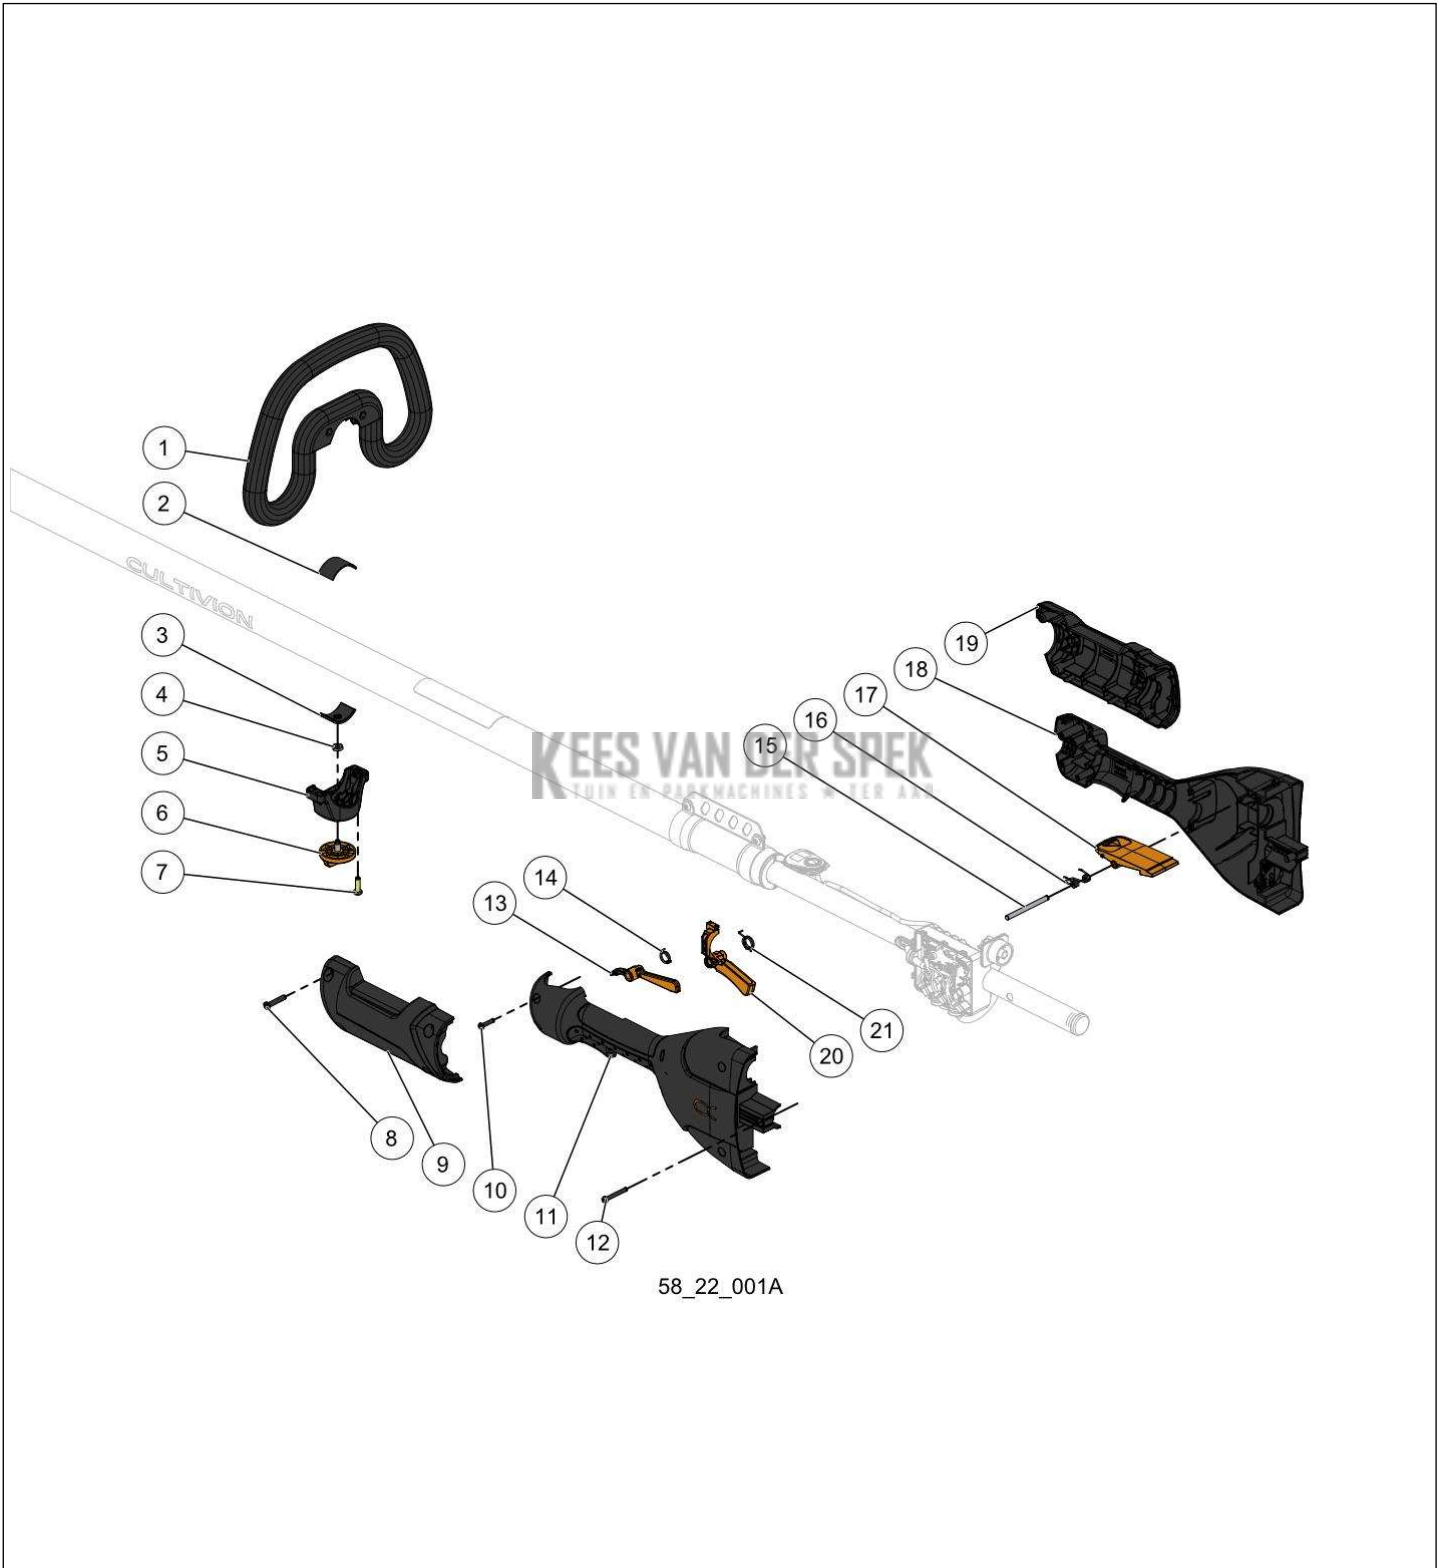

nr.	Artikelnumme	Beschrijving	Hoe	Opmerkingen
1	126966	POIGNEE HAUTE THP/T - KP	1	
2	74033	NEOPRENE RING HANDGREEP 73197	1	
3	84368	PLAAT HANDGREEP VOORAAN	1	
4	09438		1	
5	79086		1	
6	79107	KLOP HANDGREEP VOORAAN THP	1	
7	73842	SCHROEF DELTA PT WN5452 50X16	2	
8	162828	VIS WUPLAST W1452 50-25 720HBS	4	KIT D*
9	160556	DEMI-CACHE COUVERCLE JONCTION	1	KIT D*
10	133021		6	
11	143222	HALVE GREEP LINKS ACHTERAAN H2P	1	
12	134801	SCHROEF DELTA PT WN5452 40-30 Z	1	
13	132550	VEILIGHEIDSHENDEL EX. ALPHA	1	
14	132555	VEER HENDEL BEVEIL. EX. ALPHA	1	
15	134803	GOUPILLE CYL 5M6-60 INOX	1	KIT C*
16	132556	RESSORT CLIP FIXATION	1	KIT C*
17	143224	CLIP POIGNEE ARRIERE H2P	1	KIT C*
18	160934		1	
19	160557	DEMI-CACHE SUPPORT JONCTION	1	KIT D*
20	132549	BEDIENINGSHENDEL EX. ALPHA	1	
21	132554	VEER HENDEL BED. EX. ALPHA	1	
A	79109	BEUGEL HANDGREEP VOORAAN THP	1	
B	163159		1	
C	143225	CLIP HANDGREEP ACHTERAAN H2P	1	
D	167082		1	