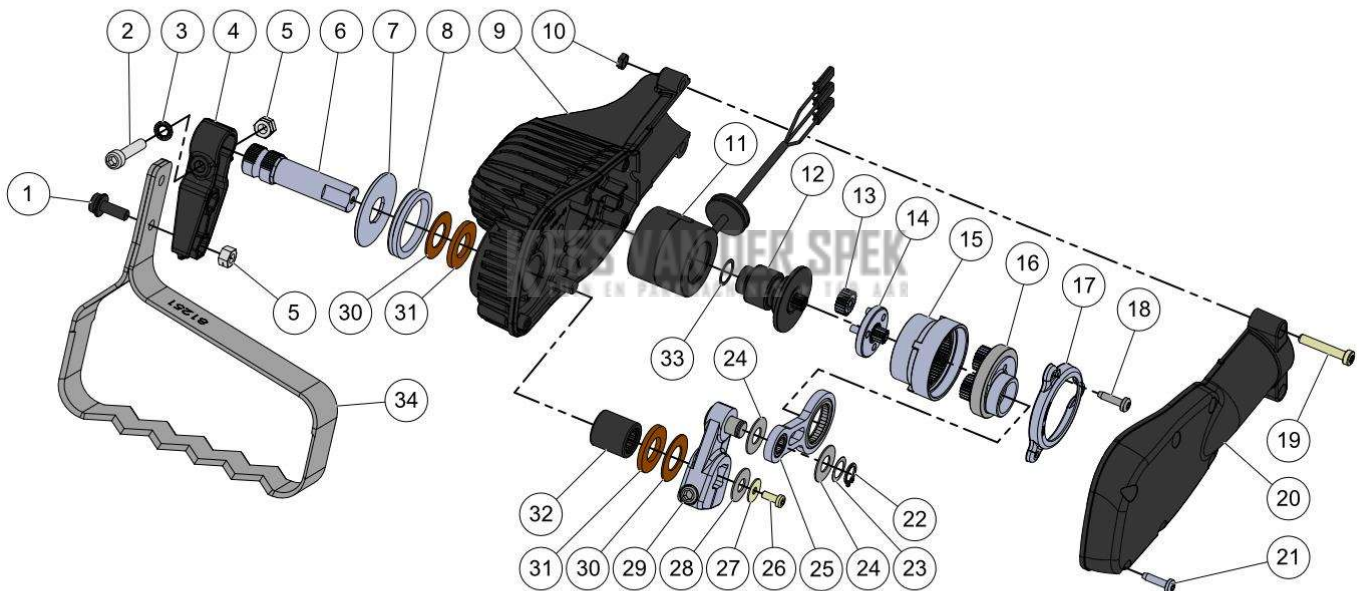

PELENC 57284 - CULTIVION ALPHA / 57284 - CULTIVION ALPHA - 2022 /
PARTIE HAUTE*

Vervangonderdelen *Mechanisch*

58_22_006A

PELENC 57284 - CULTIVION ALPHA / 57284 - CULTIVION ALPHA - 2022 /
PARTIE HAUTE*

nr.	Artikelnumme	Beschrijving	Hoe	Opmerkingen
1	36594	SCHROEF CHC M6-16 NERF	2	KIT B*
2	81253	SCHROEF M6-30 GEDEELTELIJKE	1	KIT B*
3	01017	RING SCHNORR 6 (AANT. 50)	1	KIT B, E*
4	113568		1	KIT B*
5	01359	BORGMOER OV.TT METAAL M6 CL10	3	KIT B, E*
6	79736	AXE SORTIE BINEUSE	1	KIT A, E*
7	79735	RONDELLE ETANCHEITE CULTIVION	1	KIT A, E*
8	79776	KOPP. V-RING D32	1	KIT A, E*
9	79636	CARTER MOTEUR CULTIVION	1	KIT D, E*
10	73693	MOER OV.TT METAAL M5 CL8 (AANT.	2	KIT E*
11	85833		1	KIT D, E*
12	150442		1	KIT E, F*
13	76207	SATELLITE OLIVIUM 09 FRITTE	3	KIT C, E*
14	86364	PORTE SATELLITE CULTIVION	1	KIT C, E*
15	76209	COURONNE REDUCTEUR FRITTE	1	KIT C, E*
16	86368	EXCENTR. CULTI + PIGNONS	1	KIT C, E*
17	79531	DEKSEL MOTORREDUCTOR OLIV09	1	KIT C, E*
18	85106	SCHROEF M4-16 KOP VOORAF	3	KIT C, E*
19	107865	SCHROEF CXC M5-35 DTN	2	KIT E*
20	79637	CARTER BOVENAAN CULTIVION	1	KIT D, E*
21	65012	SCHROEF ALTRACS 40X16 ZN ZWART	6	KIT E*
22	01356	EXTERNE BORGVEREN 10 (AANT. 50)	1	KIT E*
23	02225	RING KLEMBORGVEREN 10 (AANT. 50)	5	KIT E*
24	81716	TEGENPLAAT CP 10 22 (AANT. 10)	2	KIT E*
25	79772	UITGERUSTE DRIJFSTANG OND.	1	KIT E*
26	157628		1	KIT A, E*
27	17137		1	KIT A, E*
28	48712	BELLEVILLE RING 8.2-20-1	1	KIT A, E*
29	79773	UITGERUSTE TUIMELAAR	1	KIT E*
30	45769	DUNNE DRUKRING	2	KIT A, E*
31	39922	NAALDLAGER AX1528	2	KIT A, E*
32	52209	BESCHERMHULS MET NAALDEN	1	KIT E*
33	79747	ELASTISCHE GOLVENDE RING 16	1	KIT E, F*
34	81251	MES 16 CM CULTIVION	1	
A	81798	KIT UITGANGSAS CULTIVION	1	
B	101003	SET VOOR BEVESTIGING CULTIVION	1	
C	103406	REDUCTOR CULTIVION OND.	1	
D	106566	BEHUIZING CULTIVION UITGERUST +	1	
E	88081	VOLLEDIGE KOP CULTIVION	1	
F	85115	ROTOR OND. OLIVION/CULTIVION	1	