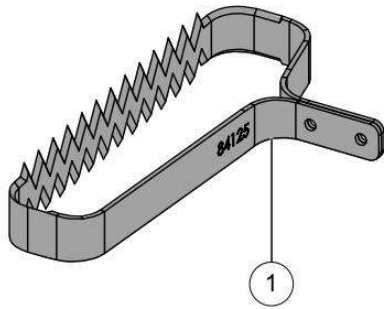

Vervangonderdelen *Medeplichtig*

KEES VAN DER SPEK
IN PAKKINGEN * TER AAR

58_22_005A

PELENC 57284 - CULTIVION ALPHA / 57284 - CULTIVION ALPHA - 2022 /
ACCESSOIRES*

nr.	Artikelnumme	Beschrijving	Hoe	Opmerkingen
1	84125	MES 22 CM ONKRUIDVERWIJDERING	1	
2	83849	MES EN V 16 CM CULTIVION	1	
3	100422	BLAD 8 CM CULTIVION	1	

KEES VAN DER SPEK
TUIN EN PARKMACHINES * TER AAR