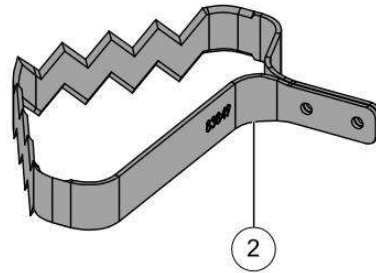

Vervangonderdelen *Medeplichtig*

KEES VAN DER SPEK
IN PAKKINGEN * TER AAR

58_22_005A

PELENC 57284 - CULTIVION ALPHA / 57284 - CULTIVION ALPHA - 2022 /
ACCESSOIRES*

nr.	Artikelnumme	Beschrijving	Hoe	Opmerkingen
1	84125	MES 22 CM ONKRUIDVERWIJDERING	1	
2	83849	MES EN V 16 CM CULTIVION	1	
3	100422	BLAD 8 CM CULTIVION	1	

KEES VAN DER SPEK
TUIN EN PARKMACHINES * TER AAR