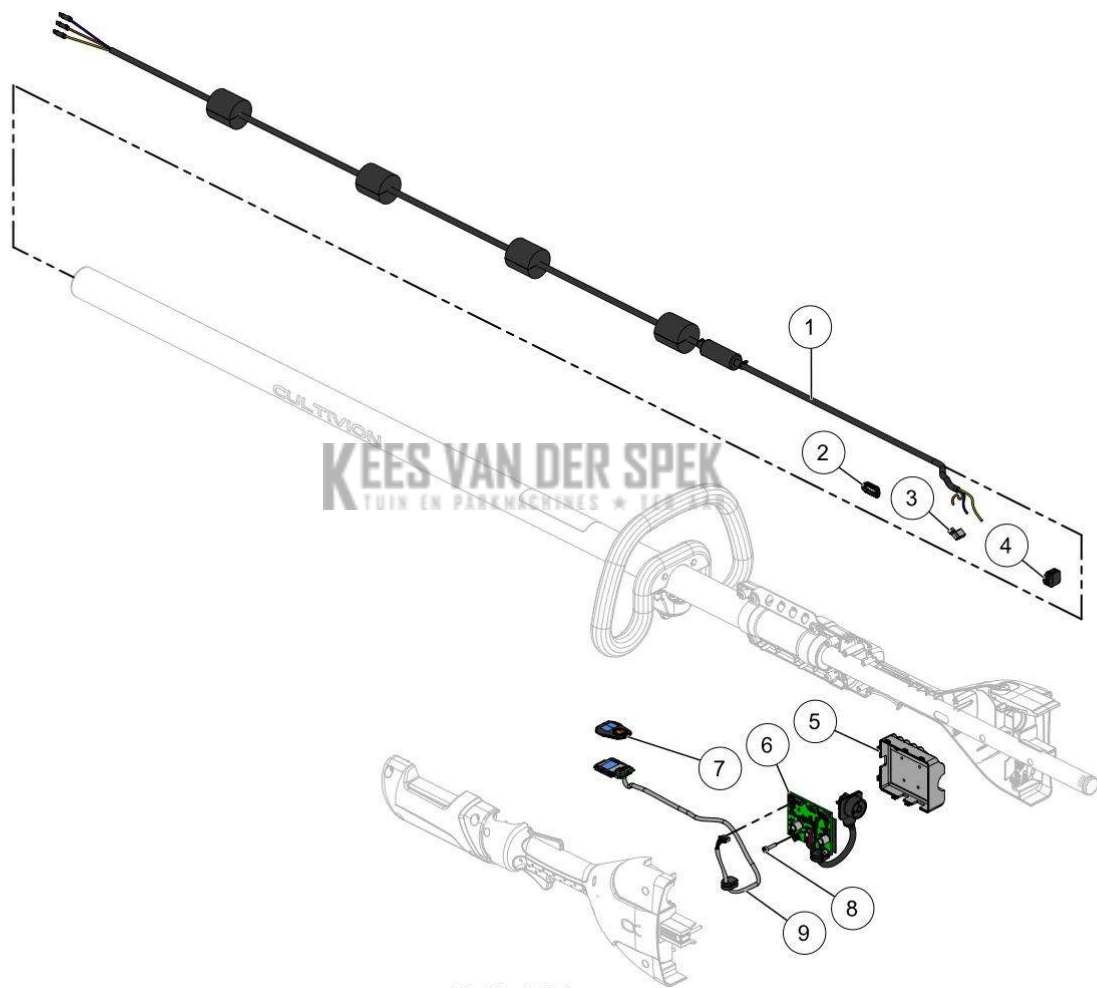

31_13_006A

nr.	Artikelnumme	Beschrijving	Hoe	Opmerkingen
1	67630		1	
2	67631		1	

KEES VAN DER SPEK
TUIN EN PARKMACHINES * TER AAR

Vervangonderdelen *Elektrisch*

58_22_003A

nr.	Artikelnumme	Beschrijving	Hoe	Opmerkingen
1	162769	CORDON ALIMENTATION CCM -	1	
2	160553		1	
3	146824		3	
4	143237		1	
5	143227	KOELVIN KAART H2P + VERBINDING	1	KIT B*
6	162900		1	KIT B*
7	132553	VENSTER HANDVAT + KNOP EX. ALPHA	1	
8	09157		4	
9	143221		1	
A	167080		1	
B	163154		1	