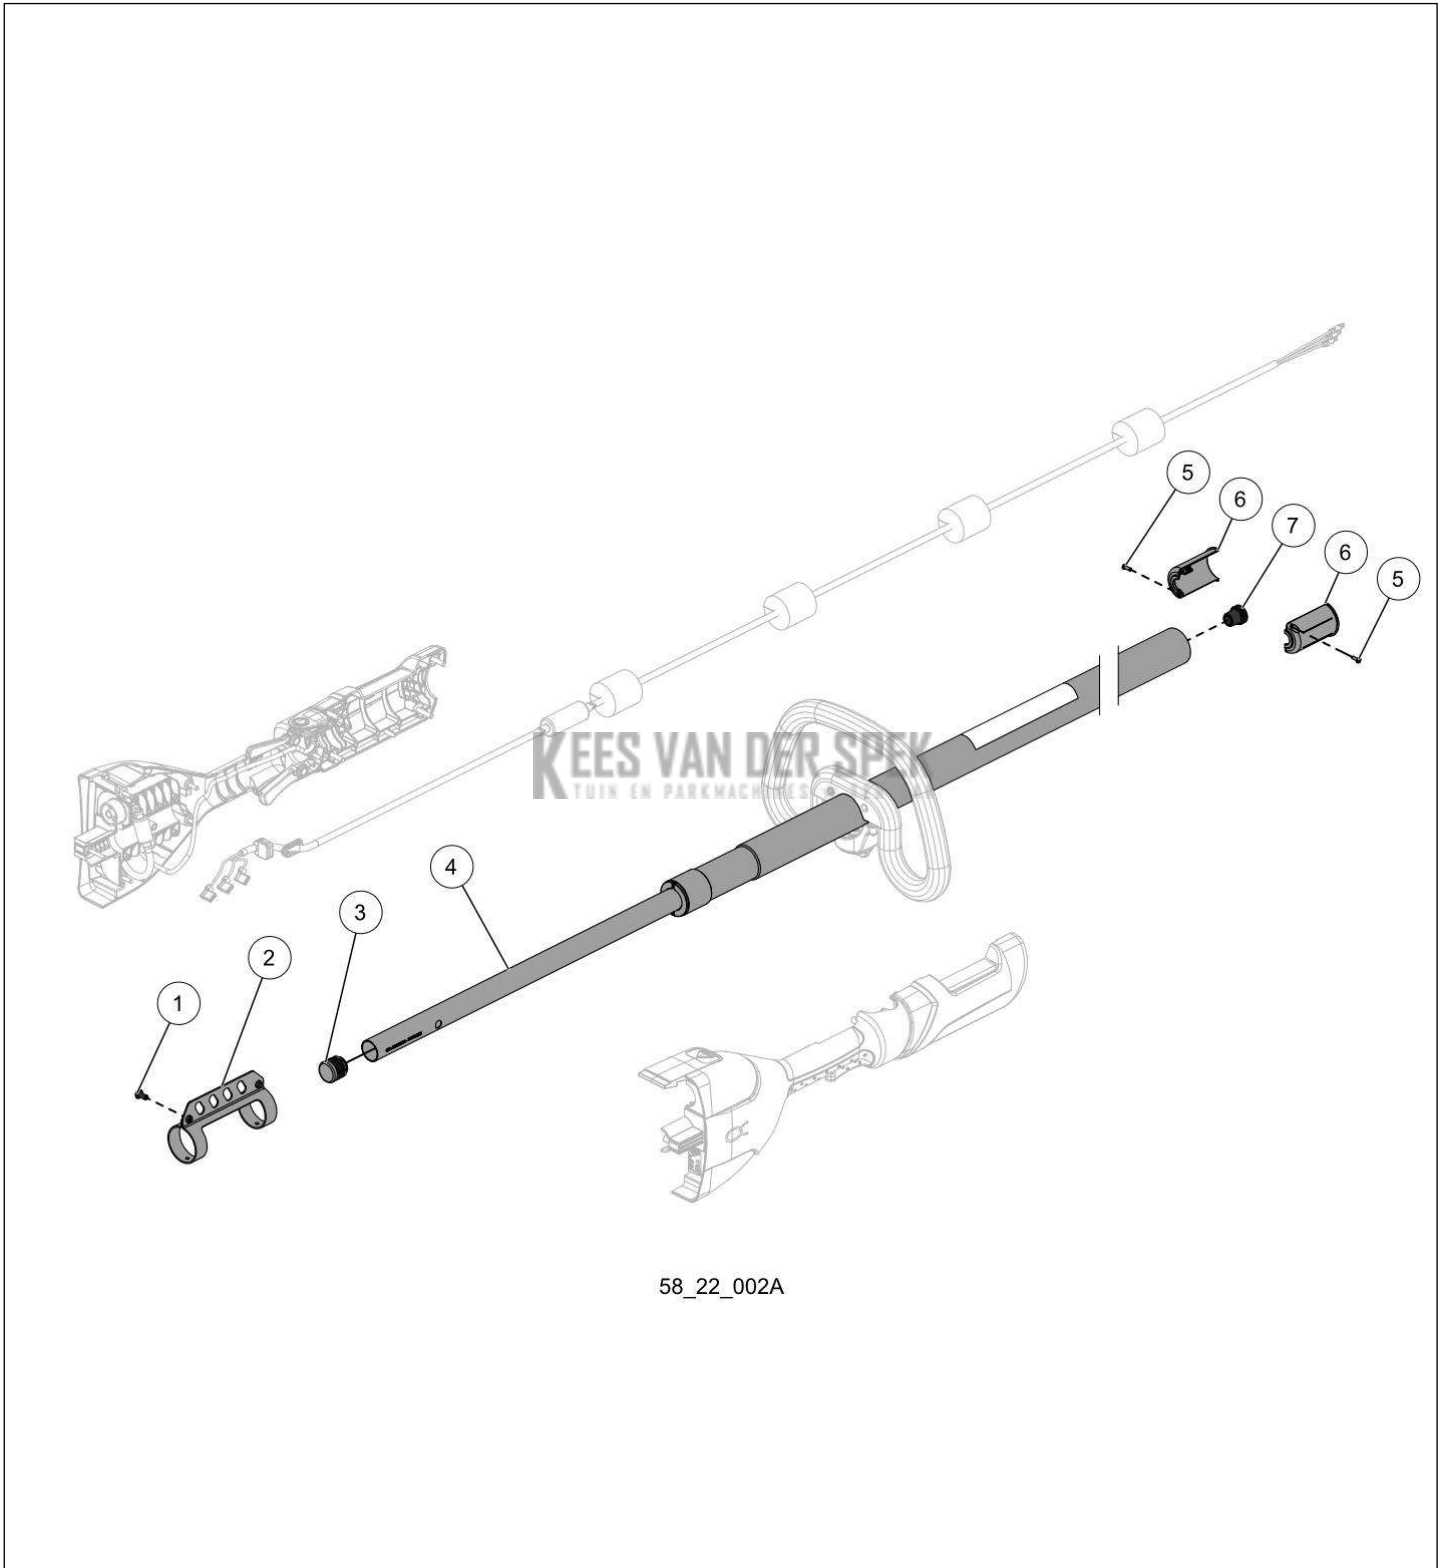

nr.	Artikelnumme	Beschrijving	Hoe	Opmerkingen
1	126966	POIGNEE HAUTE THP/T - KP	1	
2	74033	NEOPRENE RING HANDGREEP 73197	1	
3	84368	PLAAT HANDGREEP VOORAAN	1	
4	09438		1	
5	79086		1	
6	79107	KLOP HANDGREEP VOORAAN THP	1	
7	73842	SCHROEF DELTA PT WN5452 50X16	2	
8	162828	VIS WUPLAST W1452 50-25 720HBS	4	KIT D*
9	160556	DEMI-CACHE COUVERCLE JONCTION	1	KIT D*
10	133021		6	
11	143222	HALVE GREEP LINKS ACHTERAAN H2P	1	
12	134801	SCHROEF DELTA PT WN5452 40-30 Z	1	
13	132550	VEILIGHEIDSHENDEL EX. ALPHA	1	
14	132555	VEER HENDEL BEVEIL. EX. ALPHA	1	
15	134803	GOUPILLE CYL 5M6-60 INOX	1	KIT C*
16	132556	RESSORT CLIP FIXATION	1	KIT C*
17	143224	CLIP POIGNEE ARRIERE H2P	1	KIT C*
18	160934		1	
19	160557	DEMI-CACHE SUPPORT JONCTION	1	KIT D*
20	132549	BEDIENINGSHENDEL EX. ALPHA	1	
21	132554	VEER HENDEL BED. EX. ALPHA	1	
A	79109	BEUGEL HANDGREEP VOORAAN THP	1	
B	163159		1	
C	143225	CLIP HANDGREEP ACHTERAAN H2P	1	
D	167082		1	