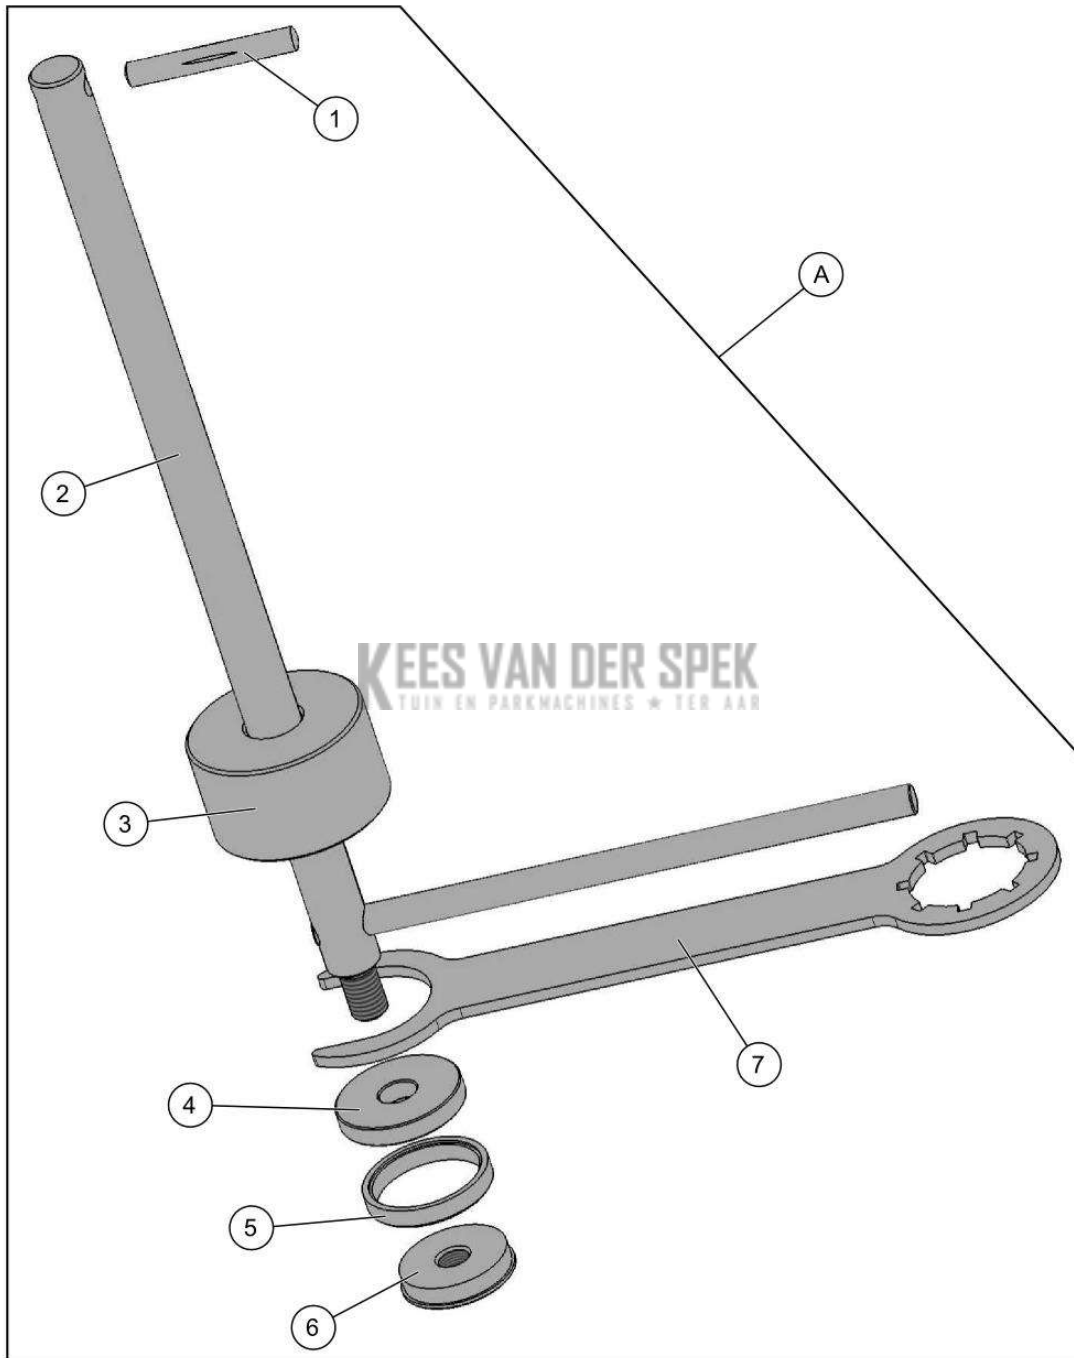

nr.	Artikelnumme	Beschrijving	Hoe	Opmerkingen
1	107704	SCHROEF CBX M5-10 Z	2	KIT B*
2	160555	PLAQUE ACCROCHE HARNAIS CA	1	KIT B*
3	160552	BOUCHON TUBE DIAM 24 - CA	1	
4	163152		1	
5	41619	PLASTITE SCHROEF CB-Z 3-8 (AANT.	2	
6	79728	BLOKKAGEDOP BEKABELING ALU	2	
7	64150	DOORVOERHULS SNOER	1	
8	162769	CORDON ALIMENTATION CCM -	1	
A	163151	ENS. TUBES EQUIPES CA	1	
B	167084		1	

Vervangonderdelen *Mechanisch*

58_22_007A

nr.	Artikelnumme	Beschrijving	Hoe	Opmerkingen
1	162970		1	

KEES VAN DER SPEK
TUIN EN PARKMACHINES * TER AAR

Vervangonderdelen Gereedschap & vetten

31_06_004G

nr.	Artikelnumme	Beschrijving	Hoe	Opmerkingen
1	65602		1	KIT A
2	65603		1	KIT A
3	36375		1	KIT A
4	81767		1	KIT A
5	52005		1	KIT A
6	52004		2	KIT A
7	81765		2	KIT A
8	51978		1	
9	51980		1	
10	51999		1	
11	51982		1	
12	51983		1	
13	52000		1	
14	51992		1	
15	51993		1	
16	11665		100	
17	51996		1	
18	51995		1	
19	25351		1	
20	51997		1	
21	51998		1	
22	25254		20	
23	63978		1	
24	63980		1	
25	63979		1	
26	67806		1	
27	67808		10	
28	67807		10	
29	67804		1	
30	67796		1	
31	45451	MANNELIJKE FICHE 1.03 (0.34 MM2)	1	
32	66955	F-RUNNERM POSITTRONIC	1	
A	65604		1	
33	40752		1	
34	75685		1	