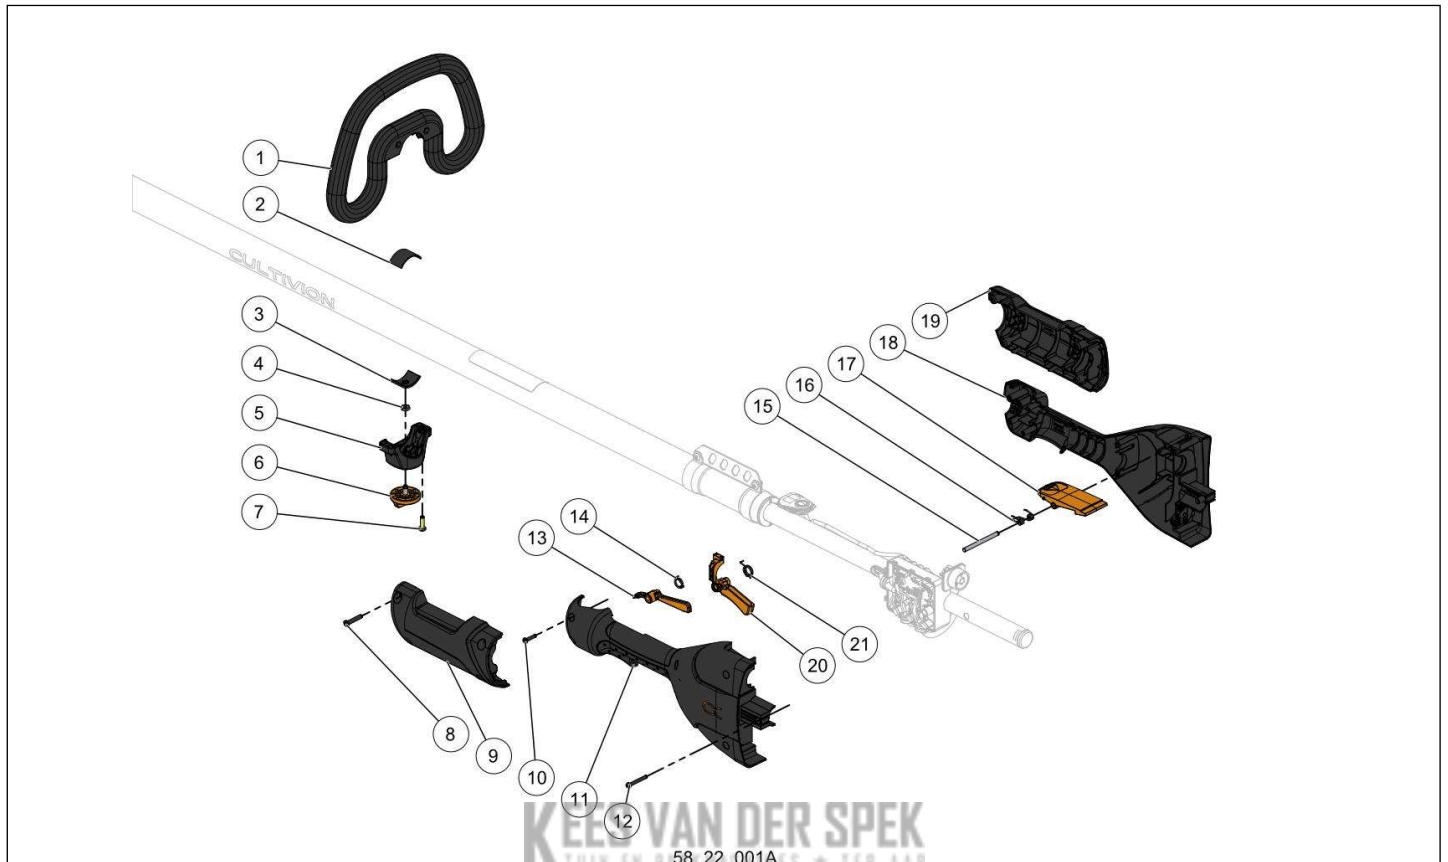

nr.	Artikelnumm	Beschrijving	Hoe	Opmerkingen
1	126966		1	
2	74033	NEOPRENE RING HANDGREEP 73197	1	
3	84368	PLAAT HANDGREEP VOORAAN	1	
4	09438		1	
5	79086		1	
6	79107	KLOP HANDGREEP VOORAAN THP	1	
7	73842	SCHROEF DELTA PT WN5452 50X16	2	
8	162828		4	KIT D*
9	160556		1	KIT D*
10	133021	SCHROEF DELTA PT WN5452 40-16 (10	6	
11	143222	HALVE GREEP LINKS ACHTERAAN H2P	1	
12	134801	SCHROEF DELTA PT WN5452 40-30 Z	1	
13	132550	VEILIGHEIDSHENDEL EX. ALPHA	1	
14	132555	VEER HENDEL BEVEIL. EX. ALPHA	1	
15	134803		1	KIT C*
16	132556		1	KIT C*
17	143224		1	KIT C*
18	160934		1	
19	160557		1	KIT D*
20	132549	BEDIENINGSHENDEL EX. ALPHA	1	
21	132554	VEER HENDEL BED. EX. ALPHA	1	
A	79109	BEUGEL HANDGREEP VOORAAN THP	1	
B	163159	VOORSTE HANDGREEP GEMONTEERD	1