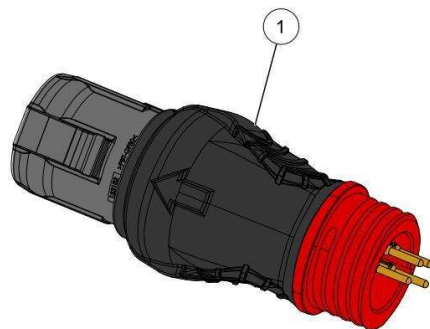

Vervangonderdelen *Medeplichtig*

KEES VAN DER SPEK
56_20_010A

nr.	Artikelnumm	Beschrijving	Hoe	Opmerkingen
1	57262	ADAPTER SNELAANSLUITING	1