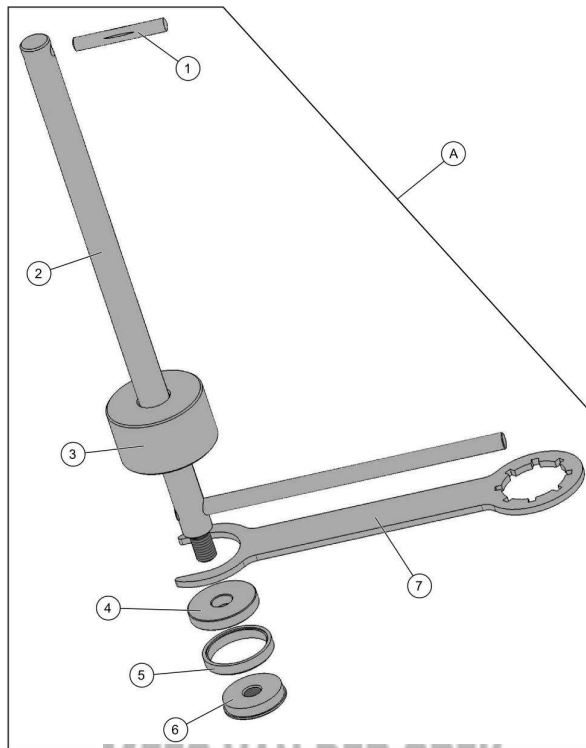

Kees van der Spek
31_13_001A

nr.	Artikelnumm	Beschrijving	Hoe	Opmerkingen
1	29062		1	
2	107024		1	
3	107029		1	
4	107028		1	
5	107031		1	
6	107027		1	
7	107030		1	
A	107023		1