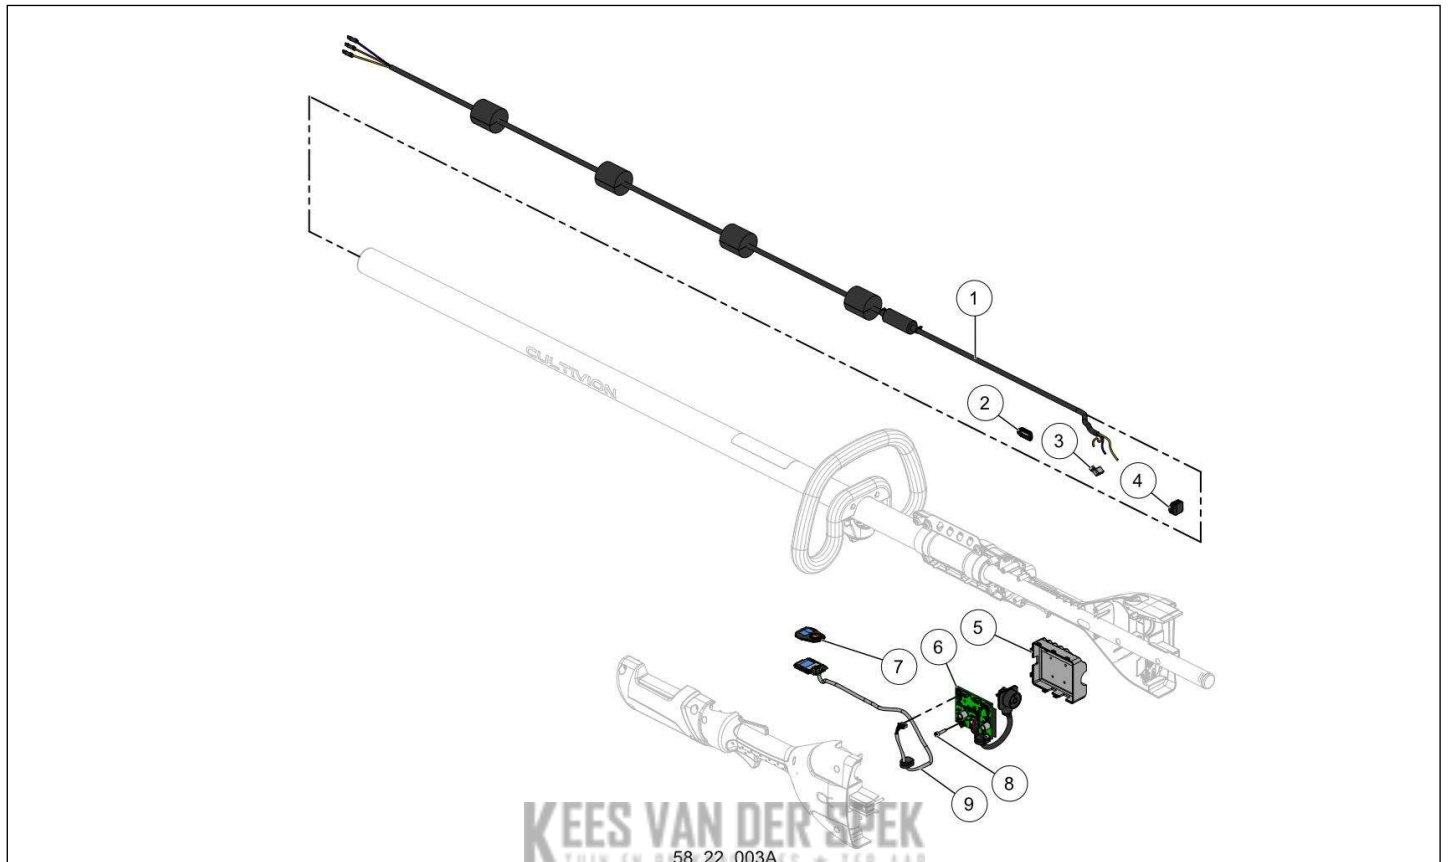

Vervangonderdelen *Elektrisch*

nr.	Artikelnumm	Beschrijving	Hoe	Opmerkingen
1	162769		1	
2	160553		1	
3	146824		3	
4	143237		1	
5	143227	KOELVIN KAART H2P + VERBINDING	1	KIT B*
6	162900	CONTROLEKAART MOT CULTIVION	1	KIT B*
7	132553	VENSTER HANDVAT + KNOP EX. ALPHA	1	
8	09157		4	
9	143221		1	
A	167080		1	
B	163154		1