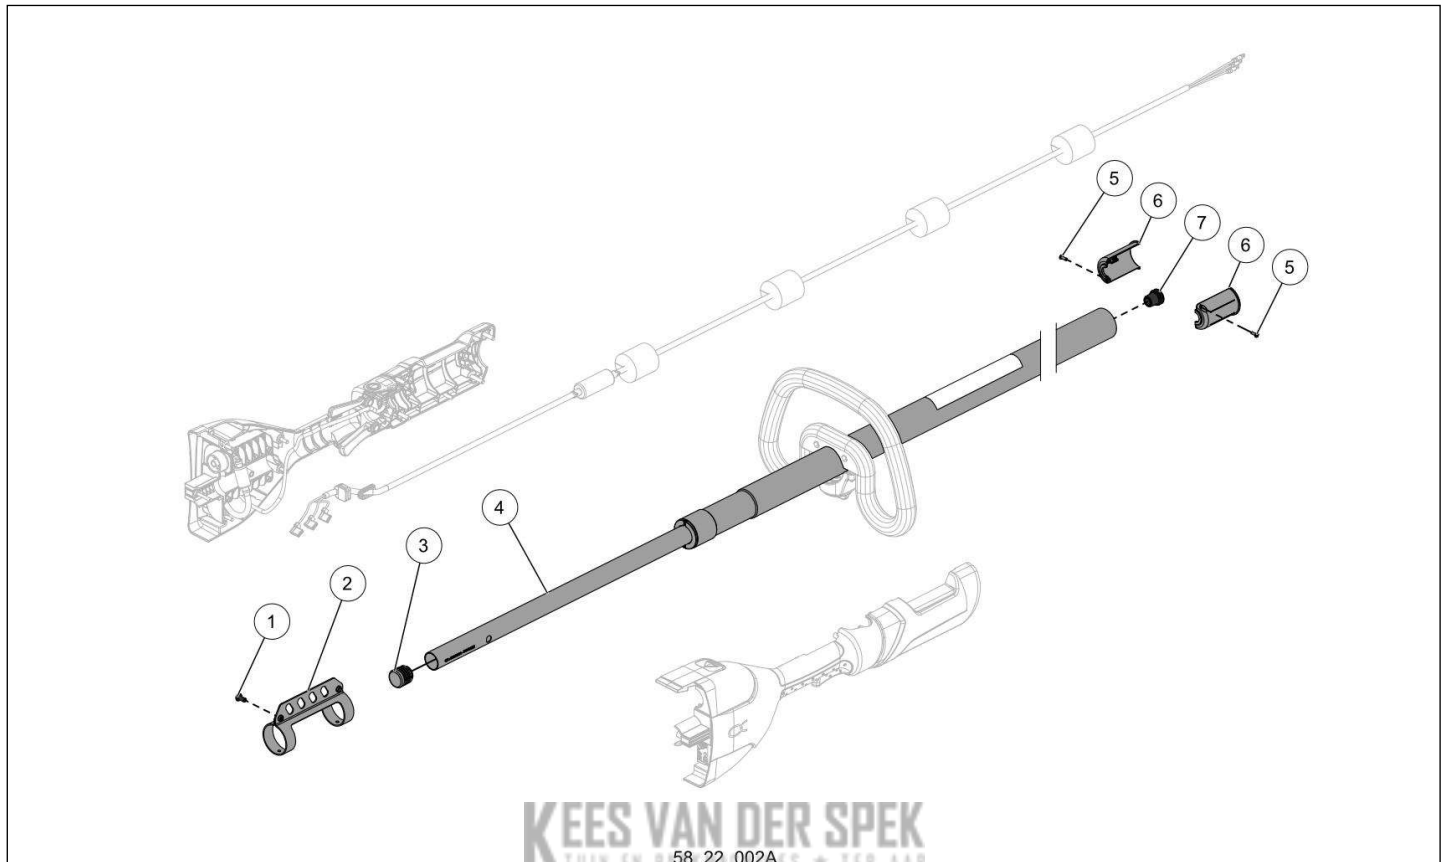

nr.	Artikelnumm	Beschrijving	Hoe	Opmerkingen
1	107704	SCHROEF CBX M5-10 Z	2	KIT B*
2	160555		1	KIT B*
3	160552		1	
4	163152		1	
5	41619	PLASTITE SCHROEF CB-Z 3-8 (AANT.	2	
6	79728	BLOKKAGEDOP BEKABELING ALU	2	
7	64150	DOORVOERHULS SNOER	1	
8	162769		1	
A	163151		1	
B	167084		1