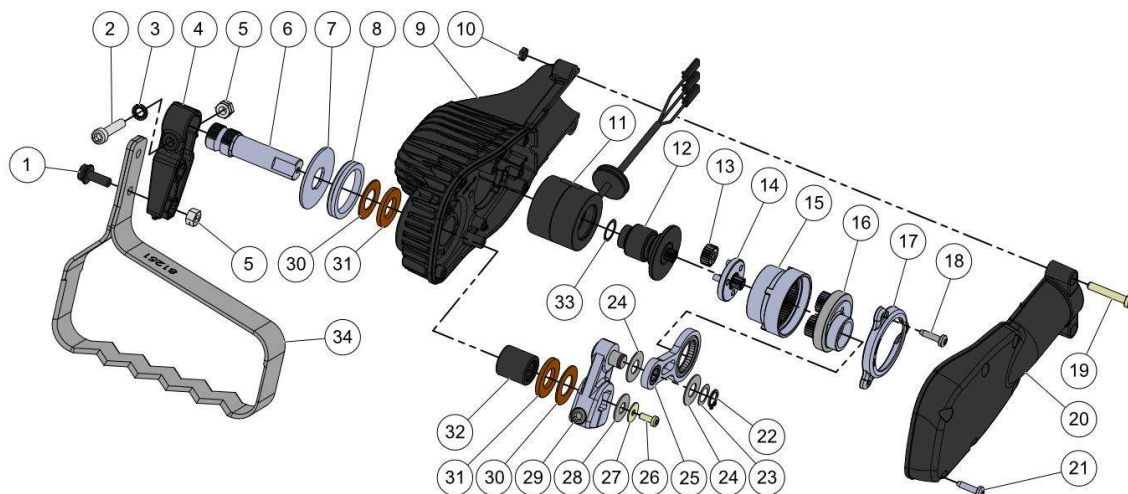

Website www.pellenc.com

Kees van der Spek
58 22 006A

nr.	Artikelnumm	Beschrijving	Hoe	Opmerkingen
1	36594	SCHROEF CHC M6-16 NERF	2	KIT B*
2	81253	SCHROEF M6-30 GEDEELTELIJKE	1	KIT B*
3	01017	RING SCHNORR 6 (AANT. 50)	1	KIT B, E*
4	113568	PIECE FIXATION LAME RENFORCEE	1	KIT B*
5	01359	BORGMOER OV.TT METAAL M6 CL10	3	KIT B, E*
6	79736		1	KIT A, E*
7	79735		1	KIT A, E*
8	79776	KOPP. V-RING D32	1	KIT A, E*
9	79636		1	KIT D, E*
10	73693	MOER OV.TT METAAL M5 CL8 (AANT.	2	KIT E*
11	85833		1	KIT D, E*
12	150442		1	KIT E, F*
13	76207		3	KIT C, E*
14	86364		1	KIT C, E*
15	76209		1	KIT C, E*
16	86368		1	KIT C, E*
17	79531	DEKSEL MOTORREDUCTOR OLIV09	1	KIT C, E*
18	85106	SCHROEF M4-16 KOP VOORAF	3	KIT C, E*
19	107865	SCHROEF CXC M5-35 DTN	2	KIT E*
20	79637	CARTER BOVENAAN CULTIVION	1	KIT D, E*
21	65012	SCHROEF ALTRACS 40X16 ZN ZWART	6	KIT E*
22	01356	EXTERNE BORGVEREN 10 (AANT. 50)	1	KIT E*
23	02225	RING KLEMBORGVEREN 10 (AANT. 50)	5	KIT E*

Vervangonderdelen

Mechanisch

KEES VAN DER SPEK
58_22_007A

nr.	Artikelnumm	Beschrijving	Hoe	Opmerkingen
1	162970		1	

31_06_004G

nr.	Artikelnumm	Beschrijving	Hoe	Opmerkingen
1	65602		1	KIT A
2	65603		1	KIT A
3	36375		1	KIT A
4	81767		1	KIT A
5	52005		1	KIT A
6	52004		2	KIT A
7	81765		2	KIT A
8	51978		1	
9	51980		1	
10	51999		1	
11	51982		1	
12	51983		1	
13	52000		1	
14	51992		1	
15	51993		1	
16	11665		100	
17	51996		1	
18	51995		1	
19	25351		1	
20	51997		1	
21	51998		1	
22	25254		20	
23	63978		1	